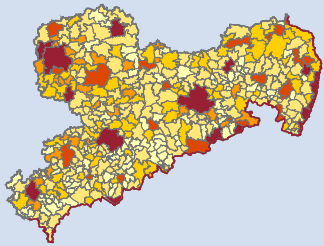

Polizeiliche Kriminalstatistik
Kriminalitätsatlas 2015

Herausgeber:

Landeskriminalamt Sachsen

Redaktion:

Landeskriminalamt Sachsen, Dezernat 21

Gestaltung und Satz:

© Landeskriminalamt Sachsen

Druck:

Redaktionsschluss:

Mai 2016

Grundlage der kartographischen Darstellungen: Verwaltungsgrenzen © Staatsbetrieb Geobasisinformation und Vermessung Sachsen 2016; Erlaubnisnummer: 5008/2015

Copyright

Diese Veröffentlichung ist urheberrechtlich geschützt. Alle Rechte, auch die des Nachdruckes von Auszügen und der fotomechanischen Wiedergabe, sind dem Herausgeber vorbehalten.