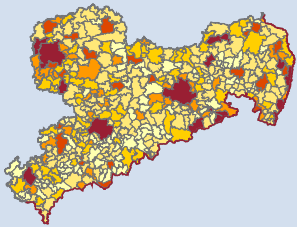

Polizeiliche Kriminalstatistik  
Kriminalitätsatlas 2014

**Herausgeber:**

Landeskriminalamt Sachsen

**Redaktion:**

Landeskriminalamt Sachsen, Dezernat 21

**Gestaltung und Satz:**

© Landeskriminalamt Sachsen

**Druck:**

Wagner Digitaldruck und Medien GmbH

**Redaktionsschluss:**

Mai 2015

Grundlage der kartographischen Darstellungen: Verwaltungsgrenzen; Erlaubnisnummern: 5008/2015,  
© Staatsbetrieb Geobasisinformation und Vermessung Sachsen 2015