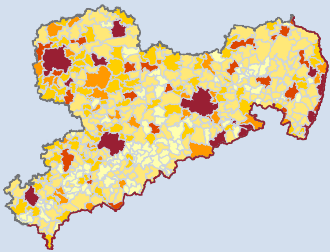

Polizeiliche Kriminalstatistik
Kriminalitätsatlas 2013

Herausgeber:

Landeskriminalamt Sachsen

Redaktion:

Landeskriminalamt Sachsen, Dezernat 21

Gestaltung und Satz:

© Landeskriminalamt Sachsen

Druck:

Redaktionsschluss:

Mai 2014

Grundlage der kartographischen Darstellungen: Verwaltungsgrenzen; Erlaubnisnummern: 4929/2014,
© Staatsbetrieb Geobasisinformation und Vermessung Sachsen 2014

Copyright

Diese Veröffentlichung ist urheberrechtlich geschützt. Alle Rechte, auch die des Nachdruckes von Auszügen und der fotomechanischen Wiedergabe, sind dem Herausgeber vorbehalten.