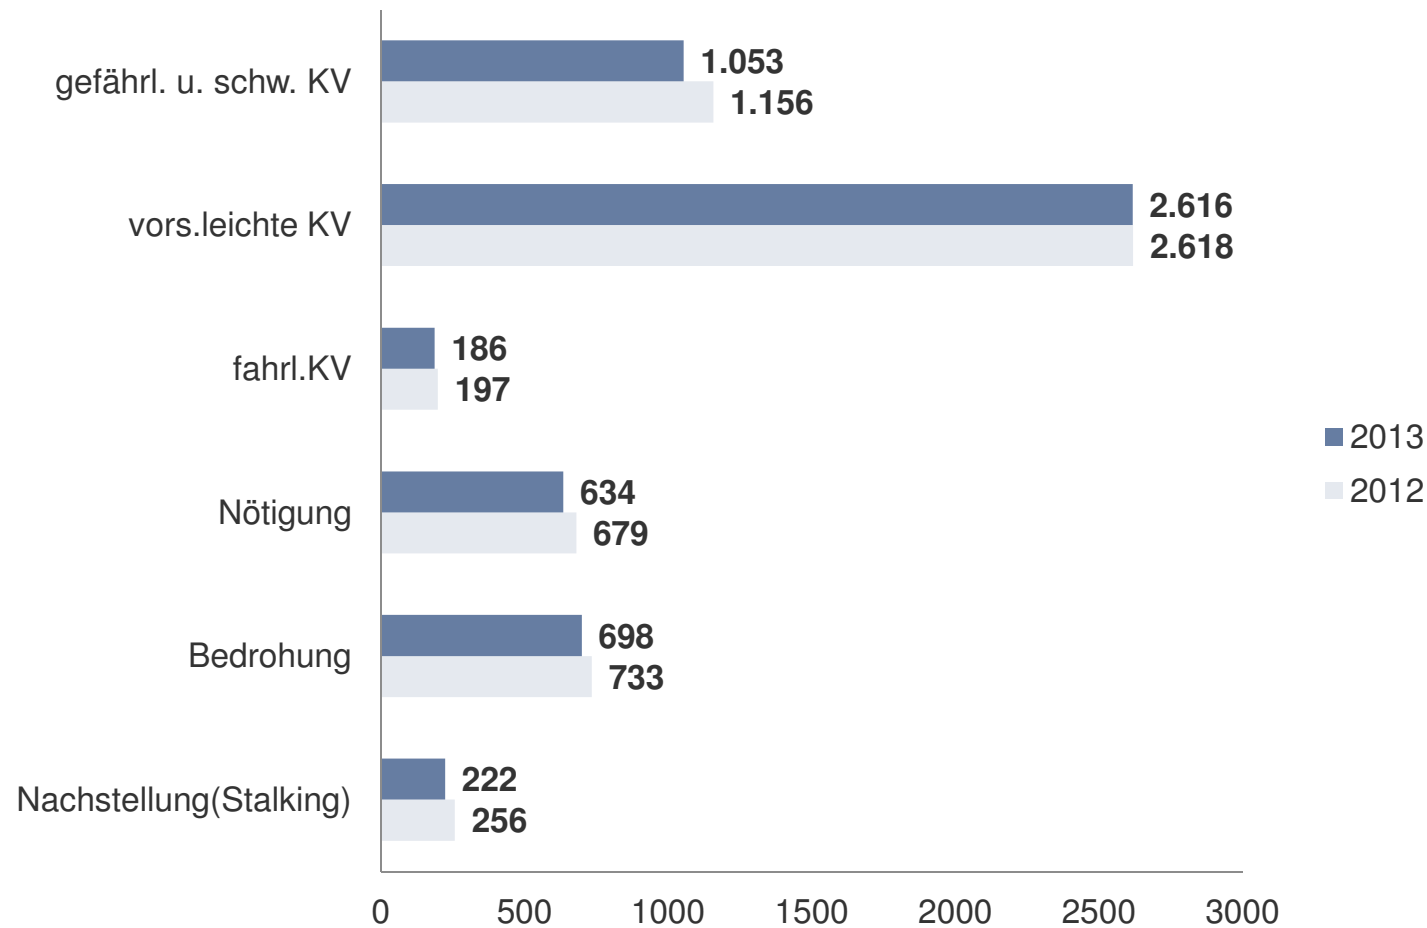

Körperverletzung/Straftaten gegen die persönl. Freiheit Kreisfreie Stadt Leipzig