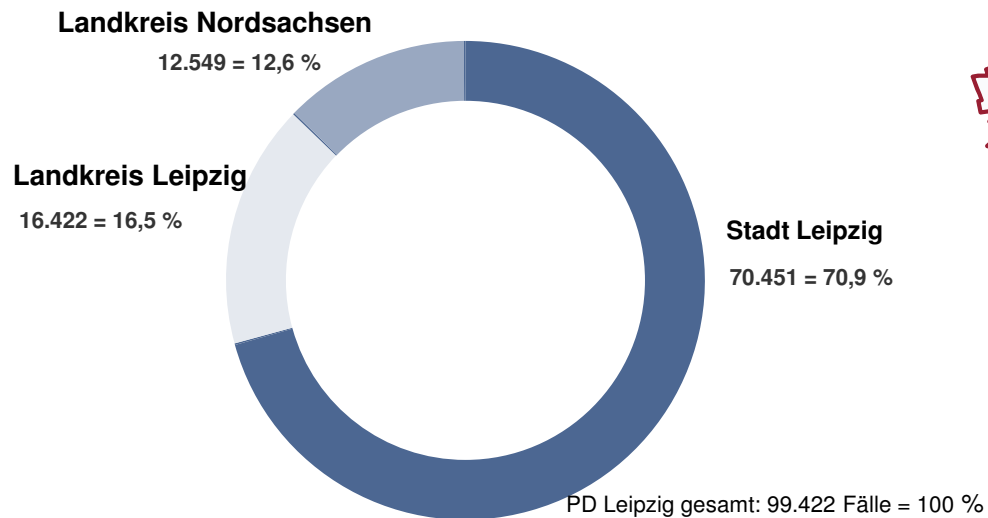

Sicherheitslage 2013 Kreisfreie Stadt Leipzig

Polizeidirektion Leipzig

	Stadt Leipzig	Landkreis Leipzig	Landkreis Nordsachsen
Einwohner Stand 31.12.2012	520.838	259.207	198.629
Ausländeranteil:	6,0%	1,5%	2,0%
Fläche:	297,3 km ²	1.647,1 km ²	2.020,3 km ²

Verteilung der Kriminalität nach Kreisen:

Das Wichtigste in Kürze

Kreisfreie Stadt Leipzig

	Jahr 2013		Jahr 2012		Änderung 2013/2012	
	Anzahl	in %	Anzahl	in %	Anzahl	in %
erfasste Fälle insgesamt	70.451		69.055		+ 1.396	+ 2,0
Häufigkeitszahl (Fälle pro 100.000 Einwohner)*	13.526		12.985		+ 541	+ 4,2
aufgeklärte Fälle insgesamt	32.799		33.327		- 528	- 1,6
Aufklärungsquote		46,6		48,3	- 1,7 % - Pkt.	
ermittelte Tatverdächtige insgesamt, davon	19.003		19.938		- 935	- 4,7
Kinder	589	3,1	711	3,6	-122	- 17,2
Jugendliche	1.239	6,5	1.396	7,0	-157	- 11,2
Heranwachsende	1.362	7,2	1.529	7,7	- 167	- 10,9
Erwachsene	15.813	83,2	16.302	81,8	- 189	- 3,0

*Die Häufigkeitszahlen für 2012 wurden aufgrund von demografischen Anpassungen durch den Mikrozensus vom 9.Mai 2011 nachträglich geändert.

Entwicklung der Gesamtkriminalität Kreisfreie Stadt Leipzig

Nichtdeutsche Tatverdächtige Kreisfreie Stadt Leipzig

Nichtdeutsche TV insgesamt: 2.655 (2013); 2.640 (2012)

Opfer nach Altersgruppen und Geschlecht Kreisfreie Stadt Leipzig

In der PKS ist nicht jeder Geschädigte ein Opfer.
Opfer werden nur bei bestimmten Delikten erfasst.
Opfer insgesamt: 7.639