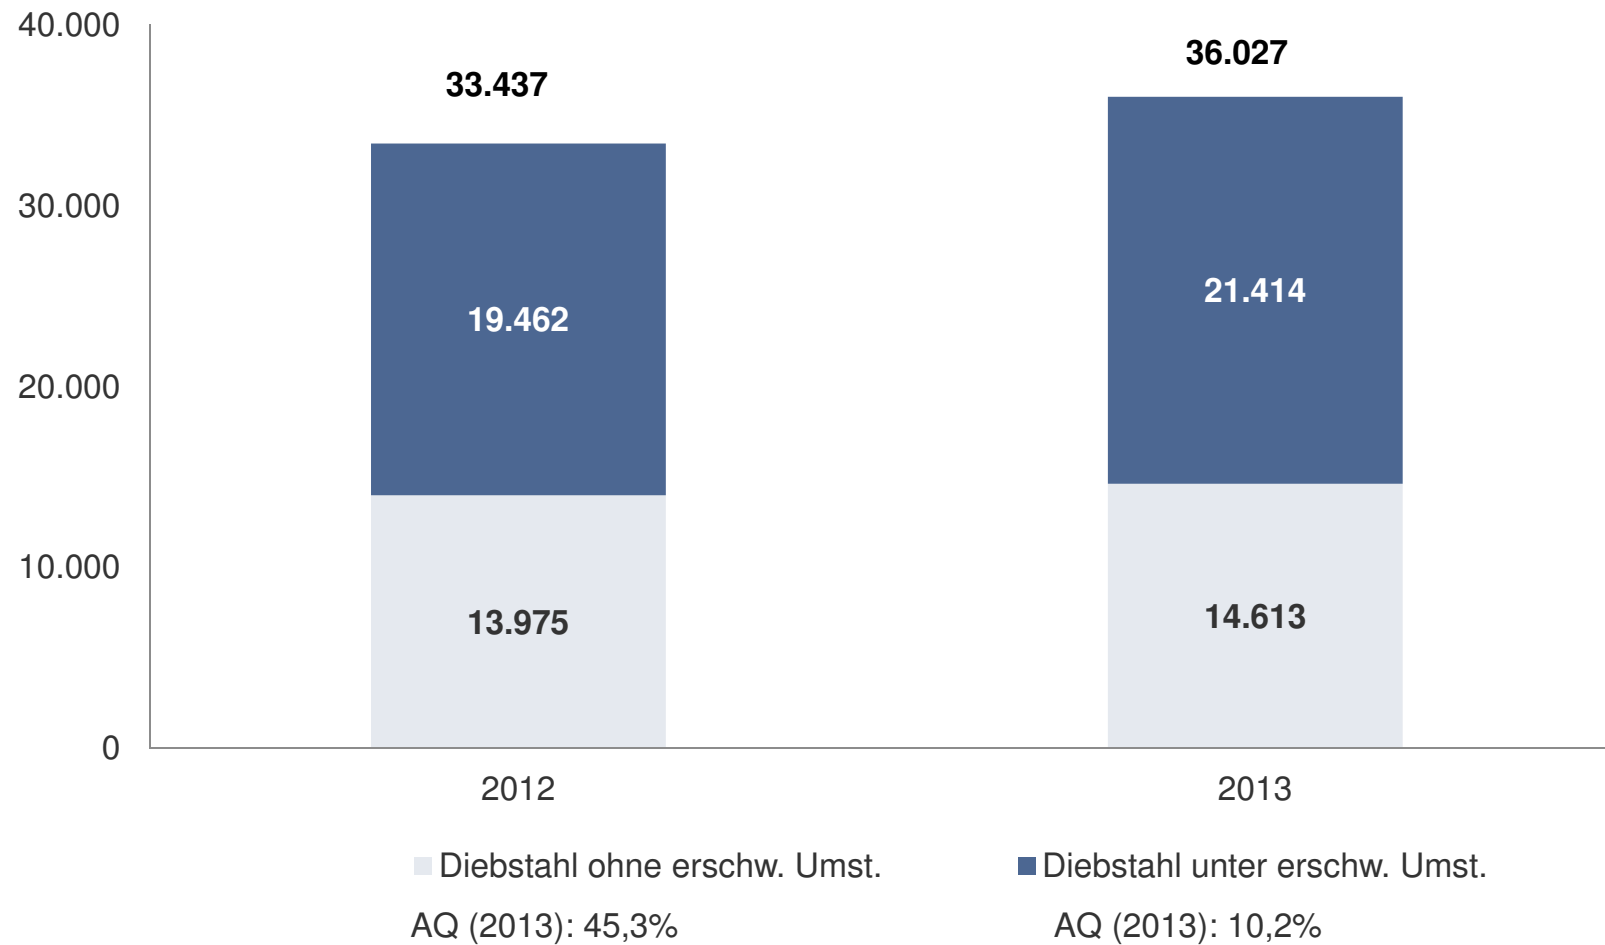

Verteilung der Kriminalität nach Kreisen:

Das Wichtigste in Kürze

Kreisfreie Stadt Leipzig

	Jahr 2013		Jahr 2012		Änderung 2013/2012	
	Anzahl	in %	Anzahl	in %	Anzahl	in %
erfasste Fälle insgesamt	70.451		69.055		+ 1.396	+ 2,0
Häufigkeitszahl (Fälle pro 100.000 Einwohner)*	13.526		12.985		+ 541	+ 4,2
aufgeklärte Fälle insgesamt	32.799		33.327		- 528	- 1,6
Aufklärungsquote		46,6		48,3	- 1,7 % - Pkt.	
ermittelte Tatverdächtige insgesamt, davon	19.003		19.938		- 935	- 4,7
Kinder	589	3,1	711	3,6	-122	- 17,2
Jugendliche	1.239	6,5	1.396	7,0	-157	- 11,2
Heranwachsende	1.362	7,2	1.529	7,7	- 167	- 10,9
Erwachsene	15.813	83,2	16.302	81,8	- 189	- 3,0

Nichtdeutsche TV insgesamt: 2.655 (2013); 2.640 (2012)

Opfer nach Altersgruppen und Geschlecht Kreisfreie Stadt Leipzig

In der PKS ist nicht jeder Geschädigte ein Opfer.
Opfer werden nur bei bestimmten Delikten erfasst.
Opfer insgesamt: 7.639

Erfasste Fälle nach Straftatenobergruppen Kreisfreie Stadt Leipzig

- Straftaten gegen das Leben (25 Fälle; werden nicht angezeigt)
- Straftaten gegen d. sex. Selbstbest.
- Rohheitsdelikte/Straftaten gegen persönliche Freiheit
- Diebstahl ohne erschw. Umstände
- Diebstahl unter erschw. Umständen
- Vermögens-und Fälschungsdelikte
- sonstige Straftaten StGB
- Straftaten gegen strafr. Nebengesetze

ausgewählte Summenschlüssel Kreisfreie Stadt Leipzig

Diebstahl insgesamt (1) Kreisfreie Stadt Leipzig

Diebstahl insgesamt (2) Kreisfreie Stadt Leipzig

Diebstahl insgesamt - Delikte rund ums Kfz Kreisfreie Stadt Leipzig