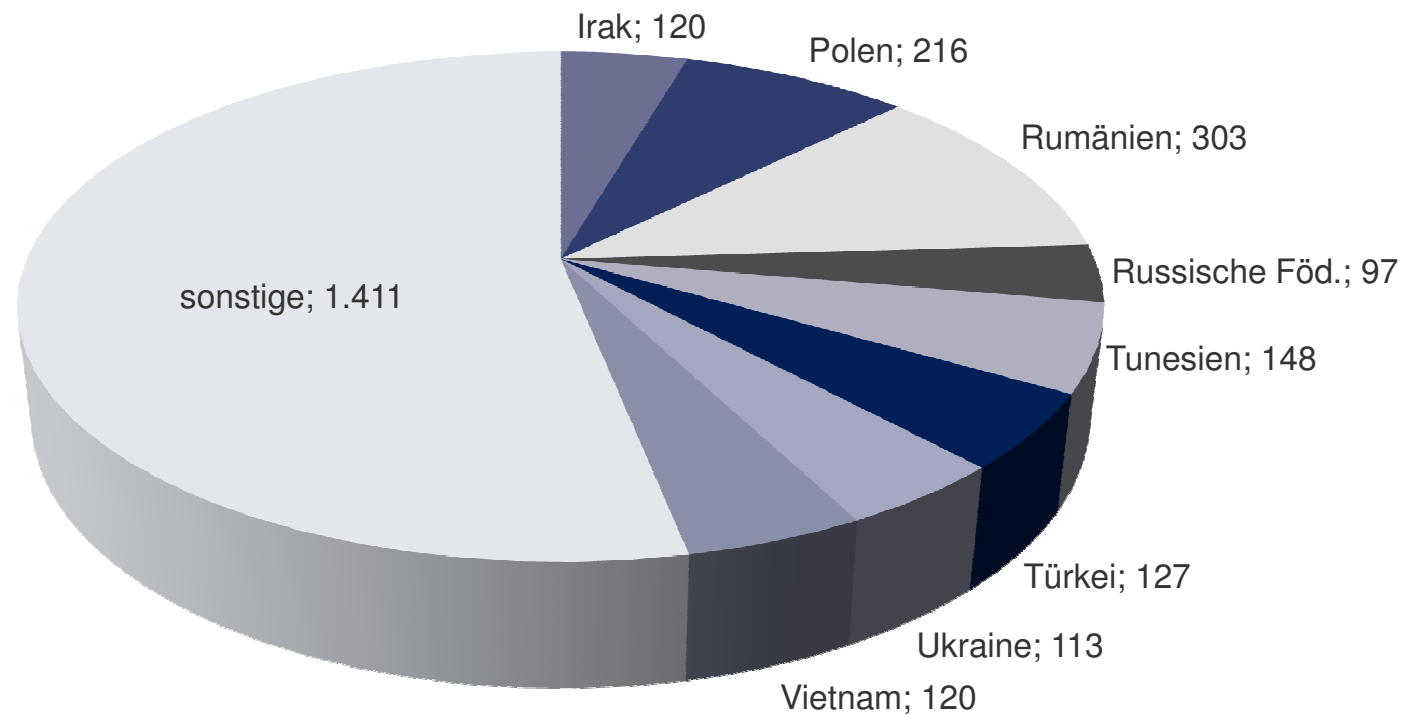

Sicherheitslage 2013 Kreisfreie Stadt Leipzig

Polizeidirektion Leipzig

	Stadt Leipzig	Landkreis Leipzig	Landkreis Nordsachsen
Einwohner Stand 31.12.2012	520.838	259.207	198.629
Ausländeranteil:	6,0%	1,5%	2,0%
Fläche:	297,3 km ²	1.647,1 km ²	2.020,3 km ²

Verteilung der Kriminalität nach Kreisen:

Das Wichtigste in Kürze

Kreisfreie Stadt Leipzig

	Jahr 2013		Jahr 2012		Änderung 2013/2012	
	Anzahl	in %	Anzahl	in %	Anzahl	in %
erfasste Fälle insgesamt	70.451		69.055		+ 1.396	+ 2,0
Häufigkeitszahl (Fälle pro 100.000 Einwohner)*	13.526		12.985		+ 541	+ 4,2
aufgeklärte Fälle insgesamt	32.799		33.327		- 528	- 1,6
Aufklärungsquote		46,6		48,3	- 1,7 % - Pkt.	
ermittelte Tatverdächtige insgesamt, davon	19.003		19.938		- 935	- 4,7
Kinder	589	3,1	711	3,6	-122	- 17,2
Jugendliche	1.239	6,5	1.396	7,0	-157	- 11,2
Heranwachsende	1.362	7,2	1.529	7,7	- 167	- 10,9
Erwachsene	15.813	83,2	16.302	81,8	- 189	- 3,0

*Die Häufigkeitszahlen für 2012 wurden aufgrund von demografischen Anpassungen durch den Mikrozensus vom 9.Mai 2011 nachträglich geändert.

Entwicklung der Gesamtkriminalität Kreisfreie Stadt Leipzig

Nichtdeutsche Tatverdächtige Kreisfreie Stadt Leipzig

Nichtdeutsche TV insgesamt: 2.655 (2013); 2.640 (2012)

Opfer nach Altersgruppen und Geschlecht Kreisfreie Stadt Leipzig

In der PKS ist nicht jeder Geschädigte ein Opfer.
Opfer werden nur bei bestimmten Delikten erfasst.
Opfer insgesamt: 7.639