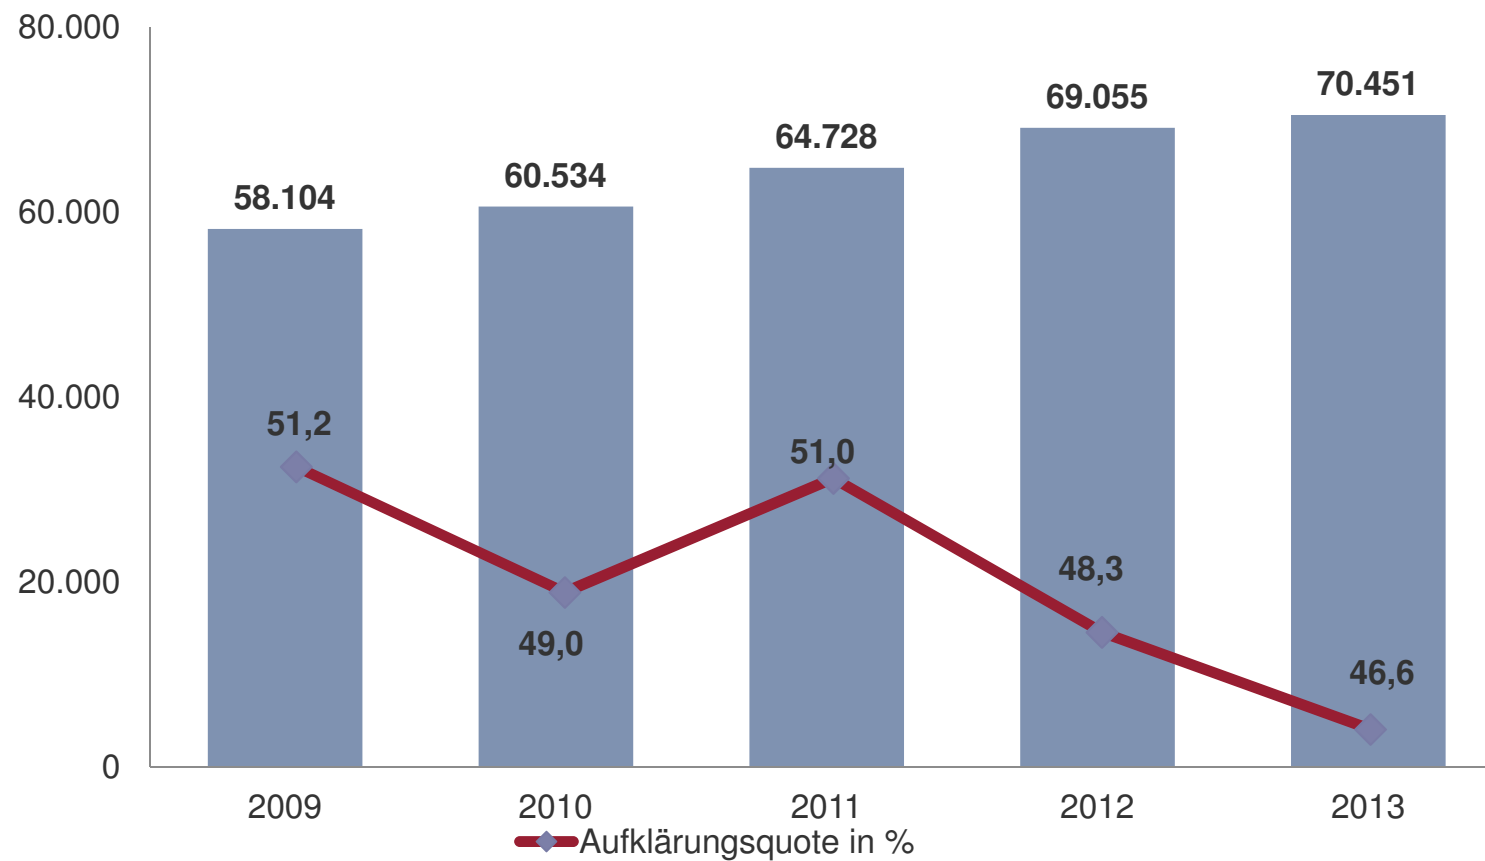

Sicherheitslage 2013 Kreisfreie Stadt Leipzig

Polizeidirektion Leipzig

	Stadt Leipzig	Landkreis Leipzig	Landkreis Nordsachsen
Einwohner Stand 31.12.2012	520.838	259.207	198.629
Ausländeranteil:	6,0%	1,5%	2,0%
Fläche:	297,3 km ²	1.647,1 km ²	2.020,3 km ²

Verteilung der Kriminalität nach Kreisen:

Das Wichtigste in Kürze

Kreisfreie Stadt Leipzig

	Jahr 2013		Jahr 2012		Änderung 2013/2012	
	Anzahl	in %	Anzahl	in %	Anzahl	in %
erfasste Fälle insgesamt	70.451		69.055		+ 1.396	+ 2,0
Häufigkeitszahl (Fälle pro 100.000 Einwohner)*	13.526		12.985		+ 541	+ 4,2
aufgeklärte Fälle insgesamt	32.799		33.327		- 528	- 1,6
Aufklärungsquote		46,6		48,3	- 1,7 % - Pkt.	
ermittelte Tatverdächtige insgesamt, davon	19.003		19.938		- 935	- 4,7
Kinder	589	3,1	711	3,6	-122	- 17,2
Jugendliche	1.239	6,5	1.396	7,0	-157	- 11,2
Heranwachsende	1.362	7,2	1.529	7,7	- 167	- 10,9
Erwachsene	15.813	83,2	16.302	81,8	- 189	- 3,0

*Die Häufigkeitszahlen für 2012 wurden aufgrund von demografischen Anpassungen durch den Mikrozensus vom 9.Mai 2011 nachträglich geändert.

Entwicklung der Gesamtkriminalität Kreisfreie Stadt Leipzig

Nichtdeutsche Tatverdächtige Kreisfreie Stadt Leipzig

Nichtdeutsche TV insgesamt: 2.655 (2013); 2.640 (2012)

Opfer nach Altersgruppen und Geschlecht Kreisfreie Stadt Leipzig

In der PKS ist nicht jeder Geschädigte ein Opfer.
Opfer werden nur bei bestimmten Delikten erfasst.
Opfer insgesamt: 7.639