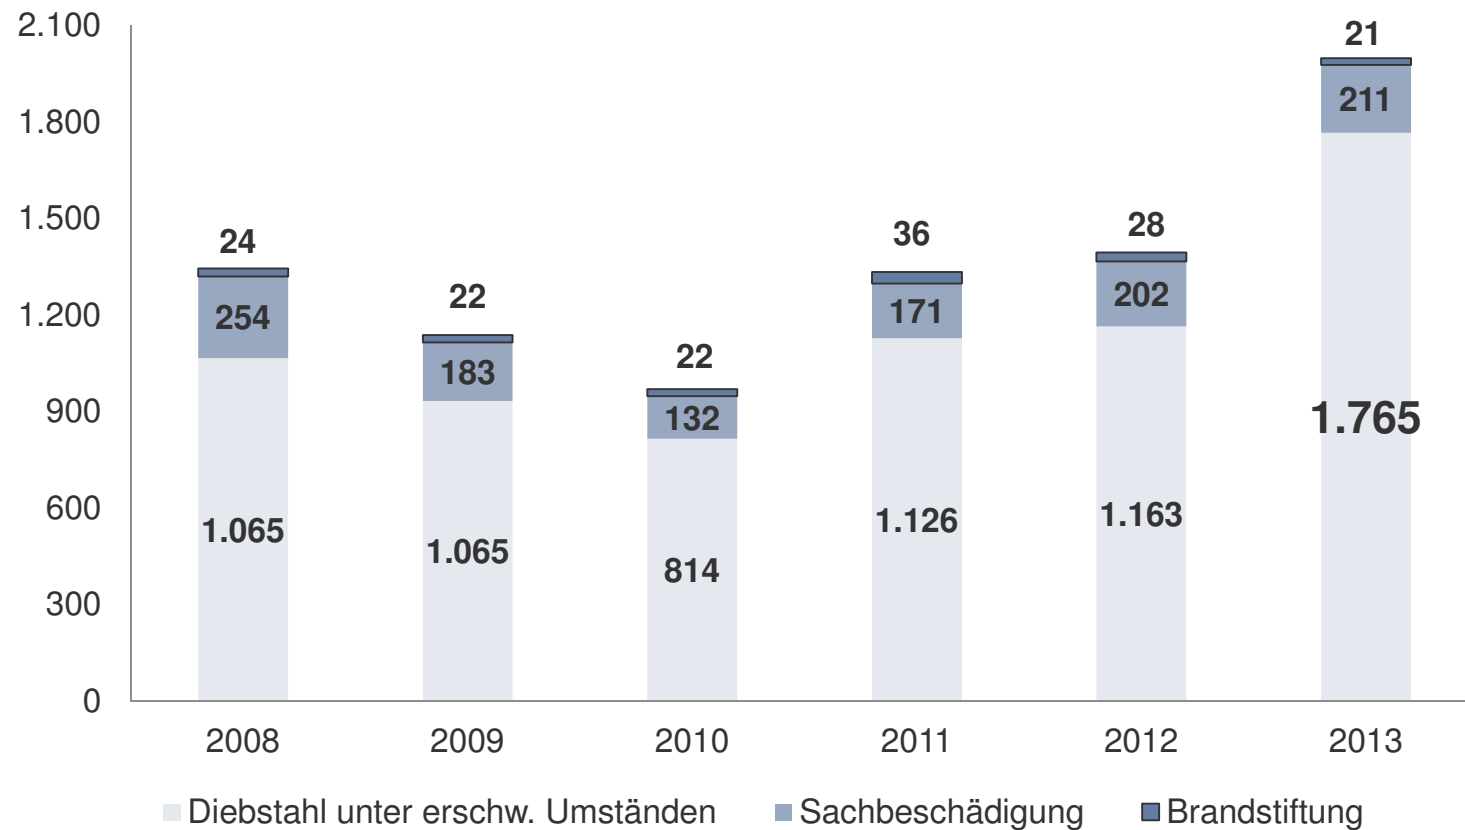

Verteilung der Kriminalität nach Kreisen:

Das Wichtigste in Kürze

Kreisfreie Stadt Leipzig

	Jahr 2013		Jahr 2012		Änderung 2013/2012	
	Anzahl	in %	Anzahl	in %	Anzahl	in %
erfasste Fälle insgesamt	70.451		69.055		+ 1.396	+ 2,0
Häufigkeitszahl (Fälle pro 100.000 Einwohner)*	13.526		12.985		+ 541	+ 4,2
aufgeklärte Fälle insgesamt	32.799		33.327		- 528	- 1,6
Aufklärungsquote		46,6		48,3	- 1,7 % - Pkt.	
ermittelte Tatverdächtige insgesamt, davon	19.003		19.938		- 935	- 4,7
Kinder	589	3,1	711	3,6	-122	- 17,2
Jugendliche	1.239	6,5	1.396	7,0	-157	- 11,2
Heranwachsende	1.362	7,2	1.529	7,7	- 167	- 10,9
Erwachsene	15.813	83,2	16.302	81,8	- 189	- 3,0

Anteil durch Graffiti:

Aufklärungsquote:

7.474 Fälle (2012: 7.643 Fälle)

32,5% (2012: 29,2%)

18,4% (2012: 9,9%)

sonstige Straftaten Kreisfreie Stadt Leipzig

Straftaten in Kleingärten (Stadt Leipzig)

Einzelbetrachtungen: Betäubungsmittel (1)

Kreisfreie Stadt Leipzig

2013 : 1.434 Delikte:

- 1.138 allgemeine Verstöße (z.B. mit Heroin, Kokain, Amphetamine)
- 175 illeg. Handel/Schmuggel
- 0 illeg. Einfuhr von BtM
- 121 sonstige Verstöße (z.B. illegaler Anbau, Verschreibung durch Arzt)