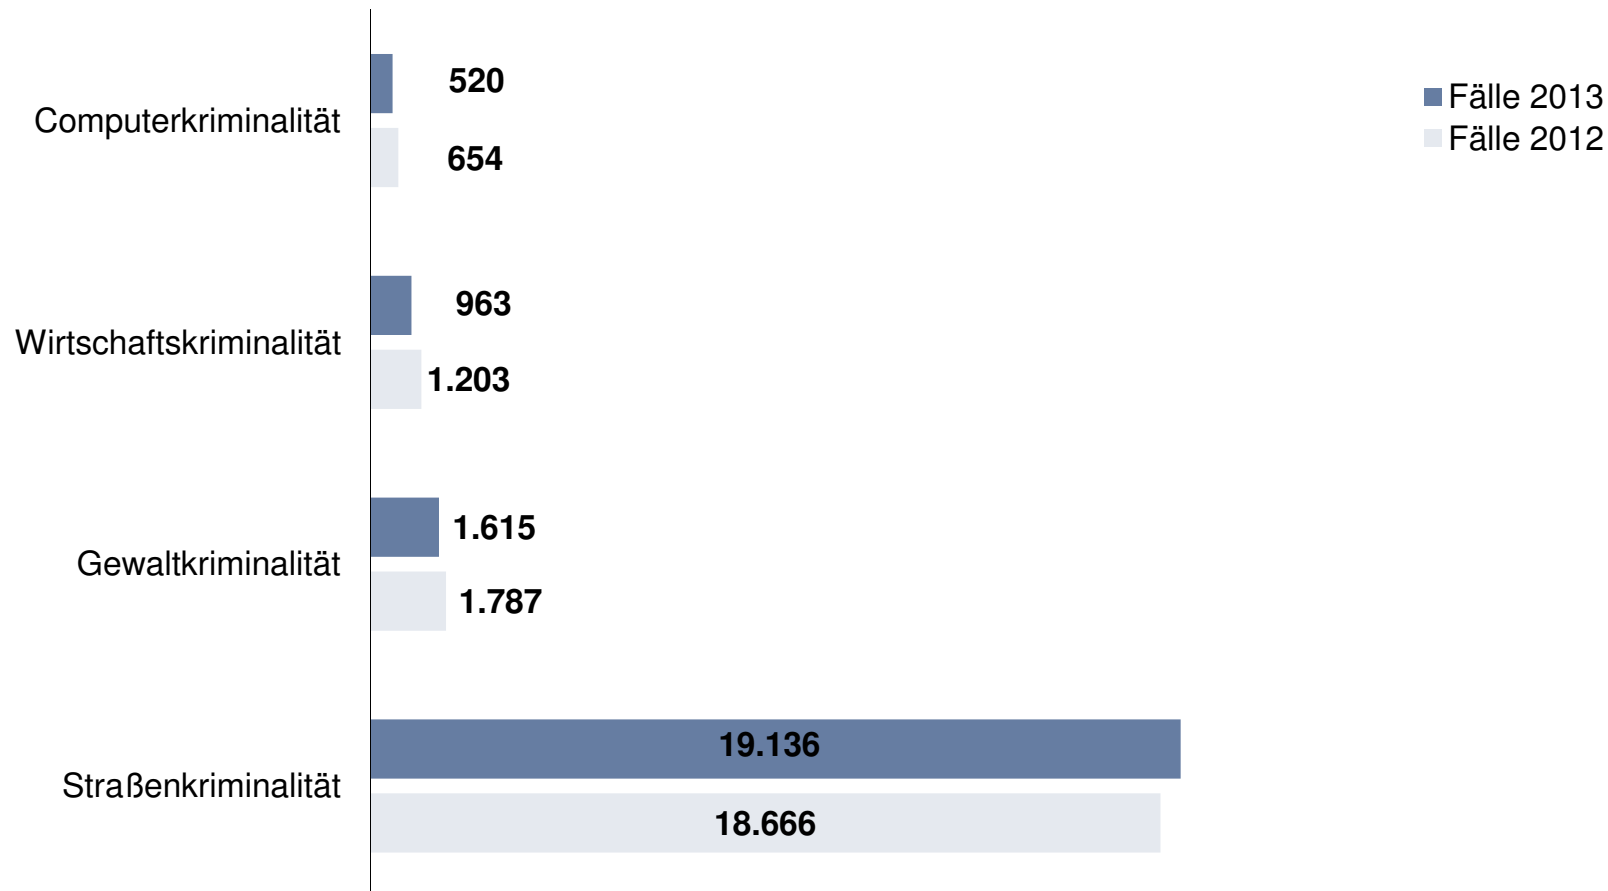

ausgewählte Summenschlüssel Kreisfreie Stadt Leipzig