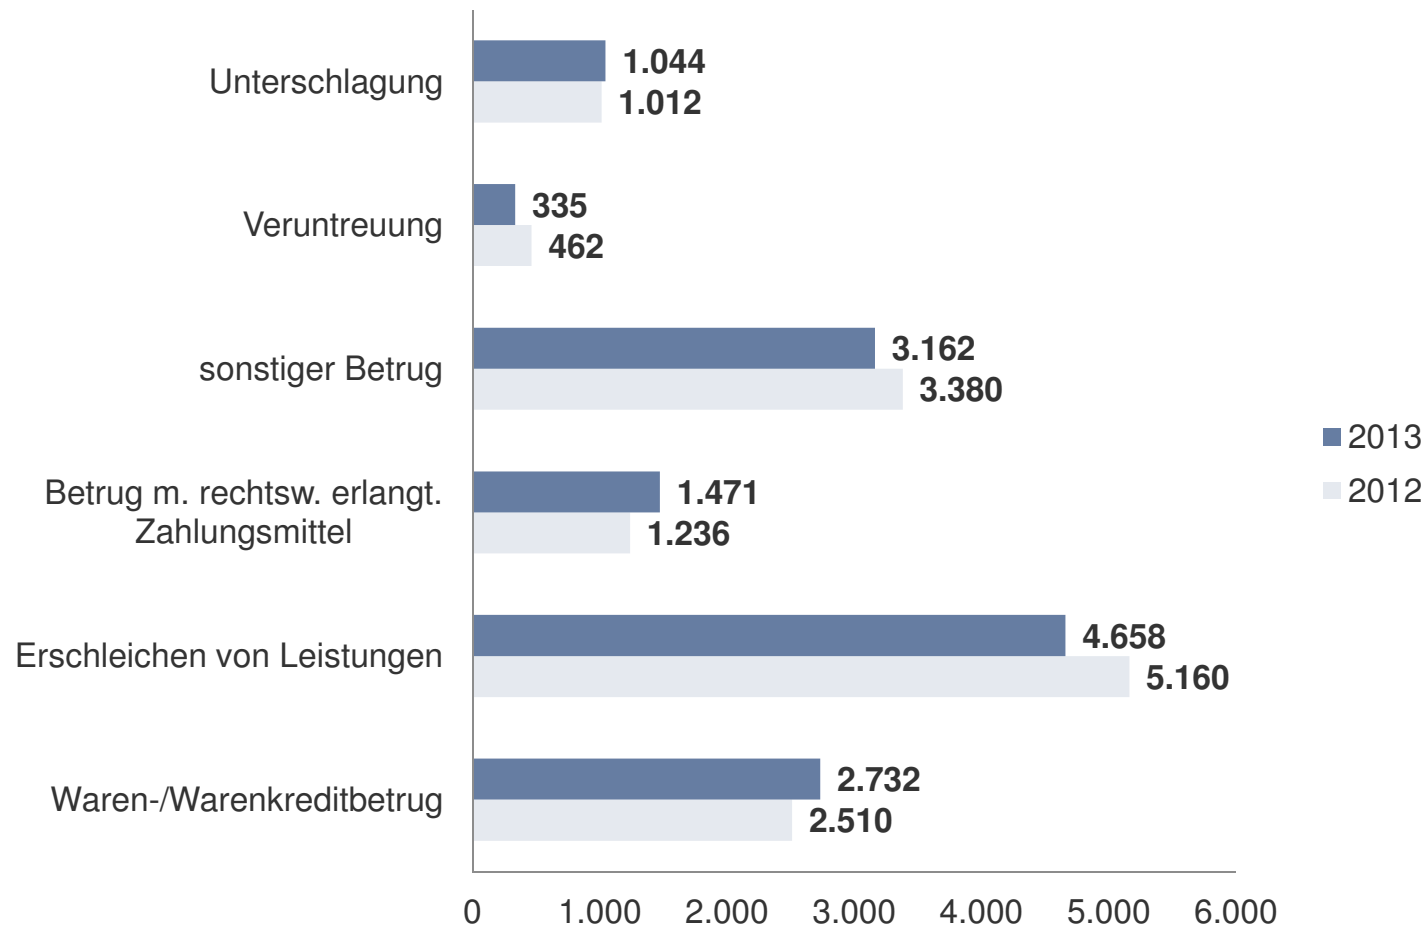

Vermögens- und Fälschungsdelikte Kreisfreie Stadt Leipzig