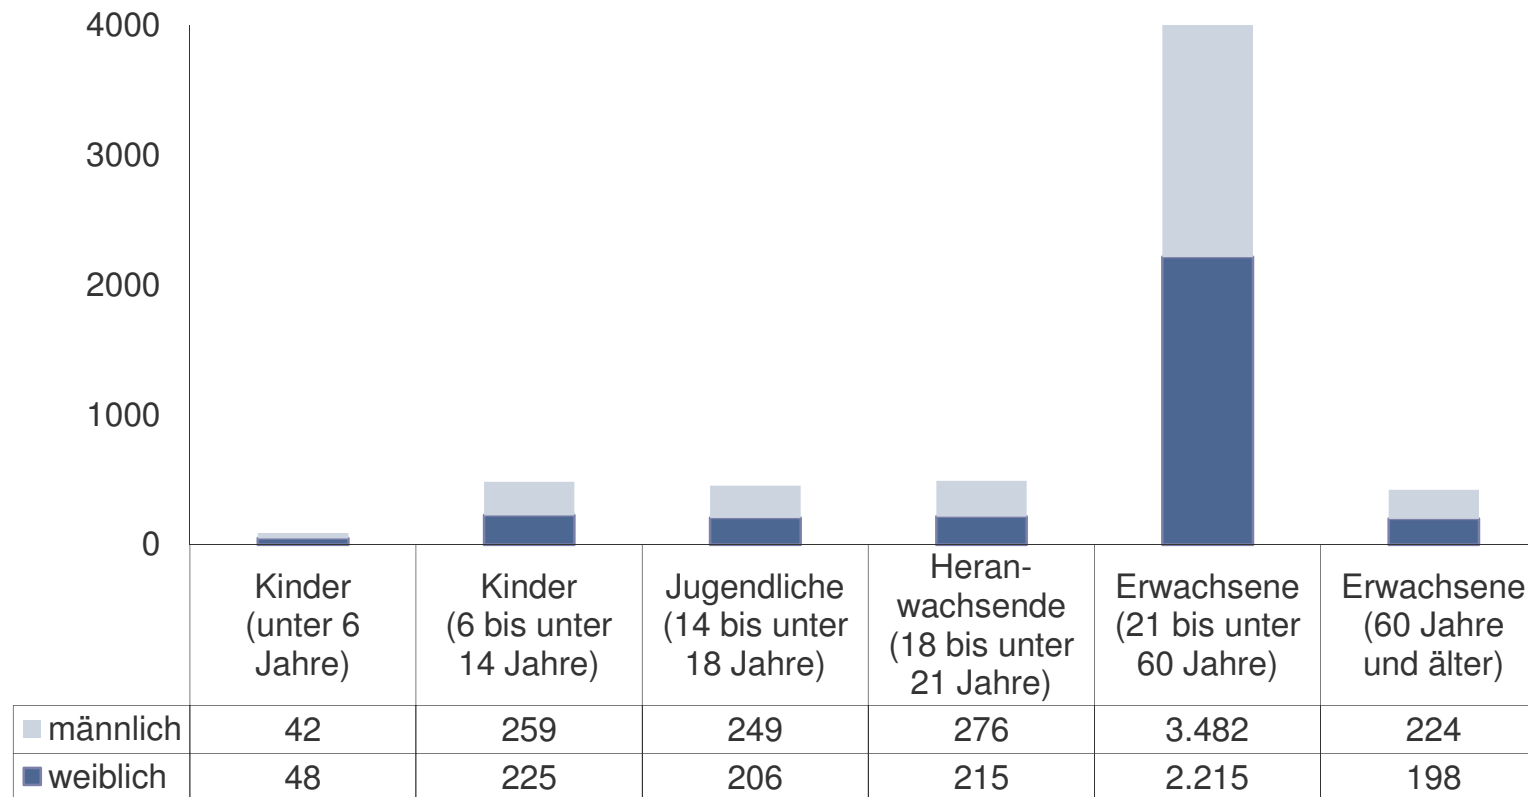

Sicherheitslage 2013 Kreisfreie Stadt Leipzig

Polizeidirektion Leipzig

	Stadt Leipzig	Landkreis Leipzig	Landkreis Nordsachsen
Einwohner Stand 31.12.2012	520.838	259.207	198.629
Ausländeranteil:	6,0%	1,5%	2,0%
Fläche:	297,3 km ²	1.647,1 km ²	2.020,3 km ²

Verteilung der Kriminalität nach Kreisen:

Das Wichtigste in Kürze

Kreisfreie Stadt Leipzig

	Jahr 2013		Jahr 2012		Änderung 2013/2012	
	Anzahl	in %	Anzahl	in %	Anzahl	in %
erfasste Fälle insgesamt	70.451		69.055		+ 1.396	+ 2,0
Häufigkeitszahl (Fälle pro 100.000 Einwohner)*	13.526		12.985		+ 541	+ 4,2
aufgeklärte Fälle insgesamt	32.799		33.327		- 528	- 1,6
Aufklärungsquote		46,6		48,3	- 1,7 % - Pkt.	
ermittelte Tatverdächtige insgesamt, davon	19.003		19.938		- 935	- 4,7
Kinder	589	3,1	711	3,6	-122	- 17,2
Jugendliche	1.239	6,5	1.396	7,0	-157	- 11,2
Heranwachsende	1.362	7,2	1.529	7,7	- 167	- 10,9
Erwachsene	15.813	83,2	16.302	81,8	- 189	- 3,0

*Die Häufigkeitszahlen für 2012 wurden aufgrund von demografischen Anpassungen durch den Mikrozensus vom 9.Mai 2011 nachträglich geändert.

Entwicklung der Gesamtkriminalität Kreisfreie Stadt Leipzig

Nichtdeutsche Tatverdächtige Kreisfreie Stadt Leipzig

Nichtdeutsche TV insgesamt: 2.655 (2013); 2.640 (2012)

Opfer nach Altersgruppen und Geschlecht Kreisfreie Stadt Leipzig

In der PKS ist nicht jeder Geschädigte ein Opfer.
Opfer werden nur bei bestimmten Delikten erfasst.
Opfer insgesamt: 7.639