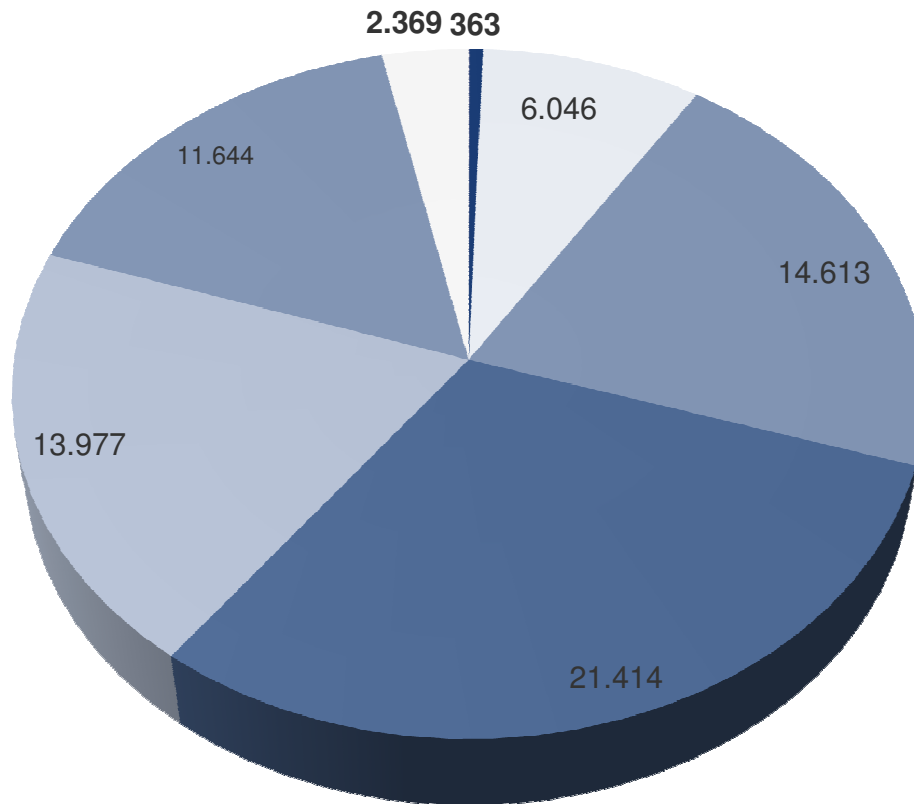

Erfasste Fälle nach Straftatenobergruppen Kreisfreie Stadt Leipzig

- Straftaten gegen das Leben (25 Fälle; werden nicht angezeigt)
- Straftaten gegen d. sex. Selbstbest.
- Rohheitsdelikte/Straftaten gegen persönliche Freiheit
- Diebstahl ohne erschw. Umstände
- Diebstahl unter erschw. Umständen
- Vermögens-und Fälschungsdelikte
- sonstige Straftaten StGB
- Straftaten gegen strafr. Nebengesetze