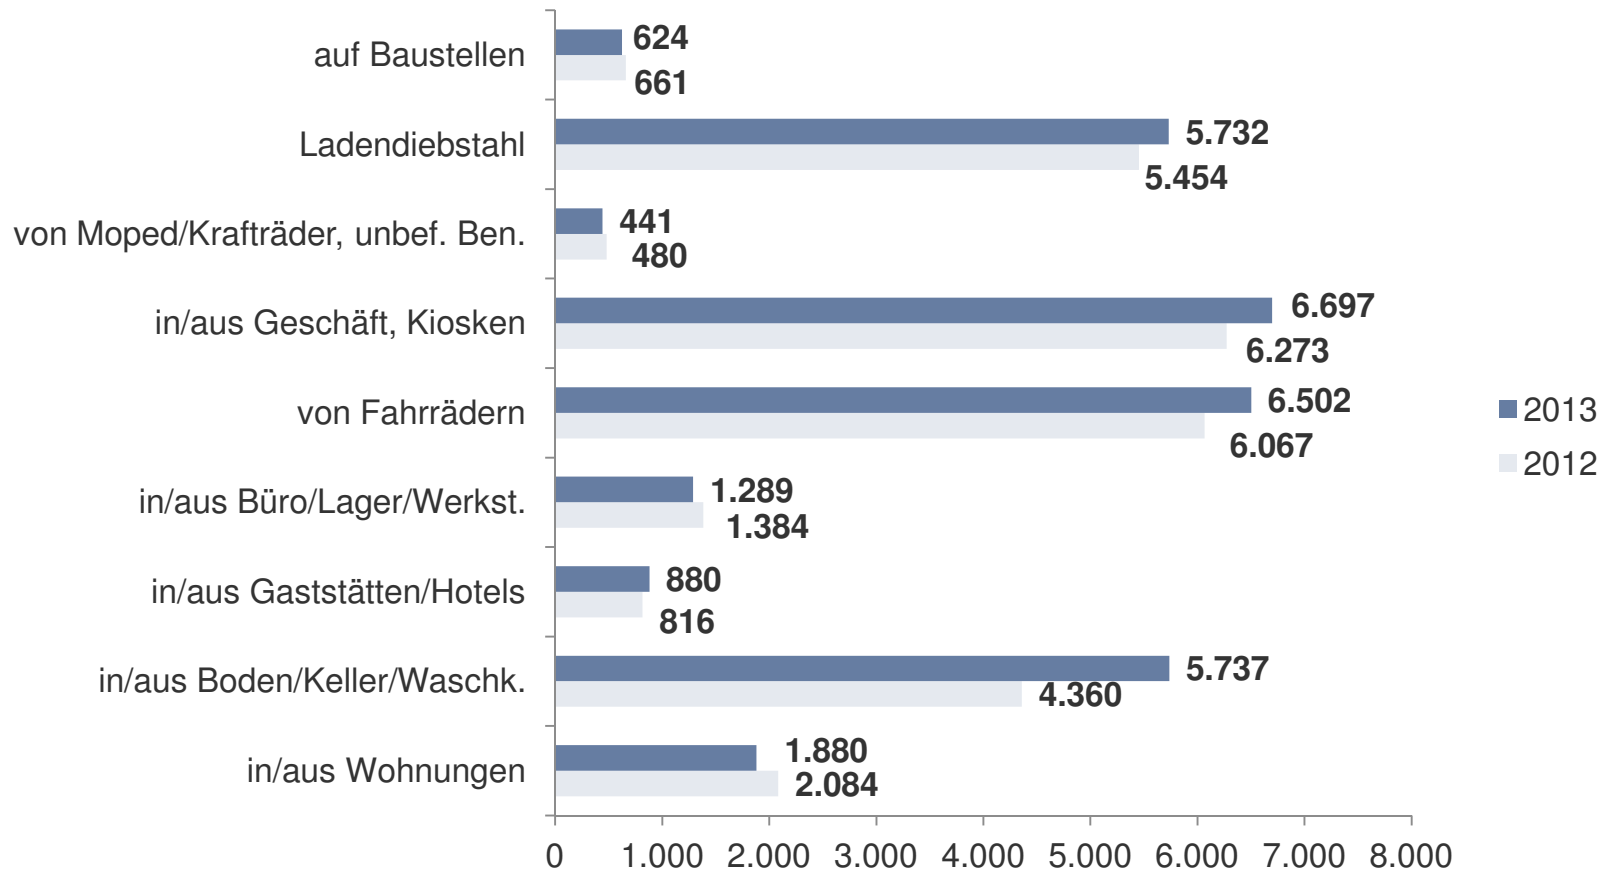

Verteilung der Kriminalität nach Kreisen:

Das Wichtigste in Kürze

Kreisfreie Stadt Leipzig

	Jahr 2013		Jahr 2012		Änderung 2013/2012	
	Anzahl	in %	Anzahl	in %	Anzahl	in %
erfasste Fälle insgesamt	70.451		69.055		+ 1.396	+ 2,0
Häufigkeitszahl (Fälle pro 100.000 Einwohner)*	13.526		12.985		+ 541	+ 4,2
aufgeklärte Fälle insgesamt	32.799		33.327		- 528	- 1,6
Aufklärungsquote		46,6		48,3	- 1,7 % - Pkt.	
ermittelte Tatverdächtige insgesamt, davon	19.003		19.938		- 935	- 4,7
Kinder	589	3,1	711	3,6	-122	- 17,2
Jugendliche	1.239	6,5	1.396	7,0	-157	- 11,2
Heranwachsende	1.362	7,2	1.529	7,7	- 167	- 10,9
Erwachsene	15.813	83,2	16.302	81,8	- 189	- 3,0

Erfasste Fälle nach Straftatenobergruppen Kreisfreie Stadt Leipzig

- Straftaten gegen das Leben (25 Fälle; werden nicht angezeigt)
- Straftaten gegen d. sex. Selbstbest.
- Rohheitsdelikte/Straftaten gegen persönliche Freiheit
- Diebstahl ohne erschw. Umstände
- Diebstahl unter erschw. Umständen
- Vermögens-und Fälschungsdelikte
- sonstige Straftaten StGB
- Straftaten gegen strafr. Nebengesetze

ausgewählte Summenschlüssel Kreisfreie Stadt Leipzig

Diebstahl insgesamt (1) Kreisfreie Stadt Leipzig

Diebstahl insgesamt (2) Kreisfreie Stadt Leipzig

Diebstahl insgesamt - Delikte rund ums Kfz Kreisfreie Stadt Leipzig

Straftaten gegen das Leben/sex. Selbstbestimmung Kreisfreie Stadt Leipzig

* Mord ist Bestandteil der Straftatenobergruppe „Straftaten gg. das Leben“; Vergew./bes. schw. sex. Nötigung, sex. Missbrauch von Kindern und Exhibitionismus/Err. öff. Ärg. sind Bestandteile der Straftatenobergruppe „Straft. gg. sex. Selbstbest.“