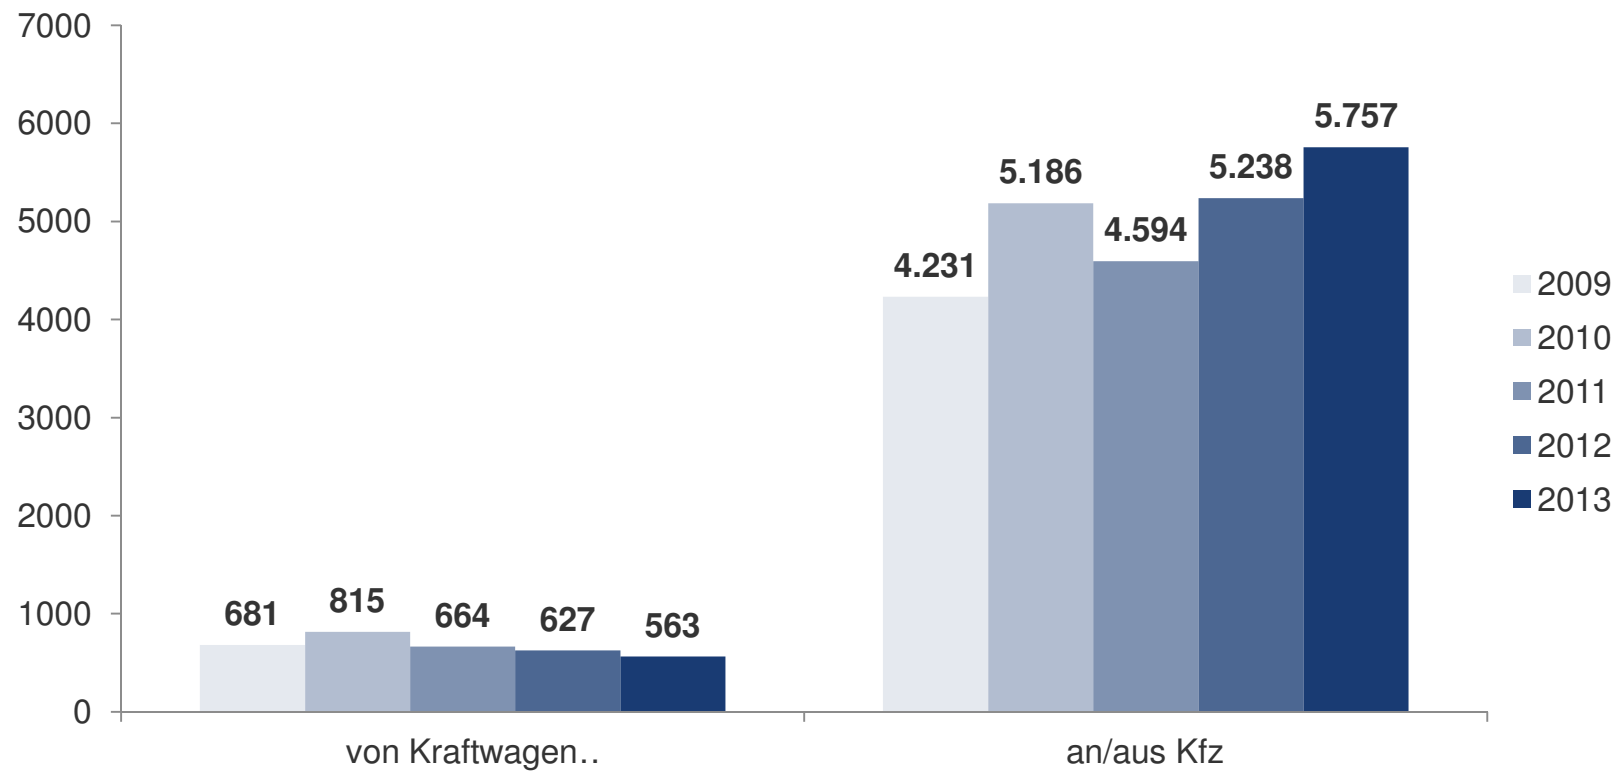

Verteilung der Kriminalität nach Kreisen:

Das Wichtigste in Kürze

Kreisfreie Stadt Leipzig

	Jahr 2013		Jahr 2012		Änderung 2013/2012	
	Anzahl	in %	Anzahl	in %	Anzahl	in %
erfasste Fälle insgesamt	70.451		69.055		+ 1.396	+ 2,0
Häufigkeitszahl (Fälle pro 100.000 Einwohner)*	13.526		12.985		+ 541	+ 4,2
aufgeklärte Fälle insgesamt	32.799		33.327		- 528	- 1,6
Aufklärungsquote		46,6		48,3	- 1,7 % - Pkt.	
ermittelte Tatverdächtige insgesamt, davon	19.003		19.938		- 935	- 4,7
Kinder	589	3,1	711	3,6	-122	- 17,2
Jugendliche	1.239	6,5	1.396	7,0	-157	- 11,2
Heranwachsende	1.362	7,2	1.529	7,7	- 167	- 10,9
Erwachsene	15.813	83,2	16.302	81,8	- 189	- 3,0

Nichtdeutsche TV insgesamt: 2.655 (2013); 2.640 (2012)

Opfer nach Altersgruppen und Geschlecht Kreisfreie Stadt Leipzig

In der PKS ist nicht jeder Geschädigte ein Opfer.
Opfer werden nur bei bestimmten Delikten erfasst.
Opfer insgesamt: 7.639

ausgewählte Summenschlüssel Kreisfreie Stadt Leipzig

Diebstahl insgesamt (1) Kreisfreie Stadt Leipzig

Diebstahl insgesamt (2) Kreisfreie Stadt Leipzig

Diebstahl insgesamt - Delikte rund ums Kfz Kreisfreie Stadt Leipzig

Straftaten gegen das Leben/sex. Selbstbestimmung Kreisfreie Stadt Leipzig

* Mord ist Bestandteil der Straftatenobergruppe „Straftaten gg. das Leben“; Vergew./bes. schw. sex. Nötigung, sex. Missbrauch von Kindern und Exhibitionismus/Err. öff. Ärg. sind Bestandteile der Straftatenobergruppe „Straft. gg. sex. Selbstbest.“