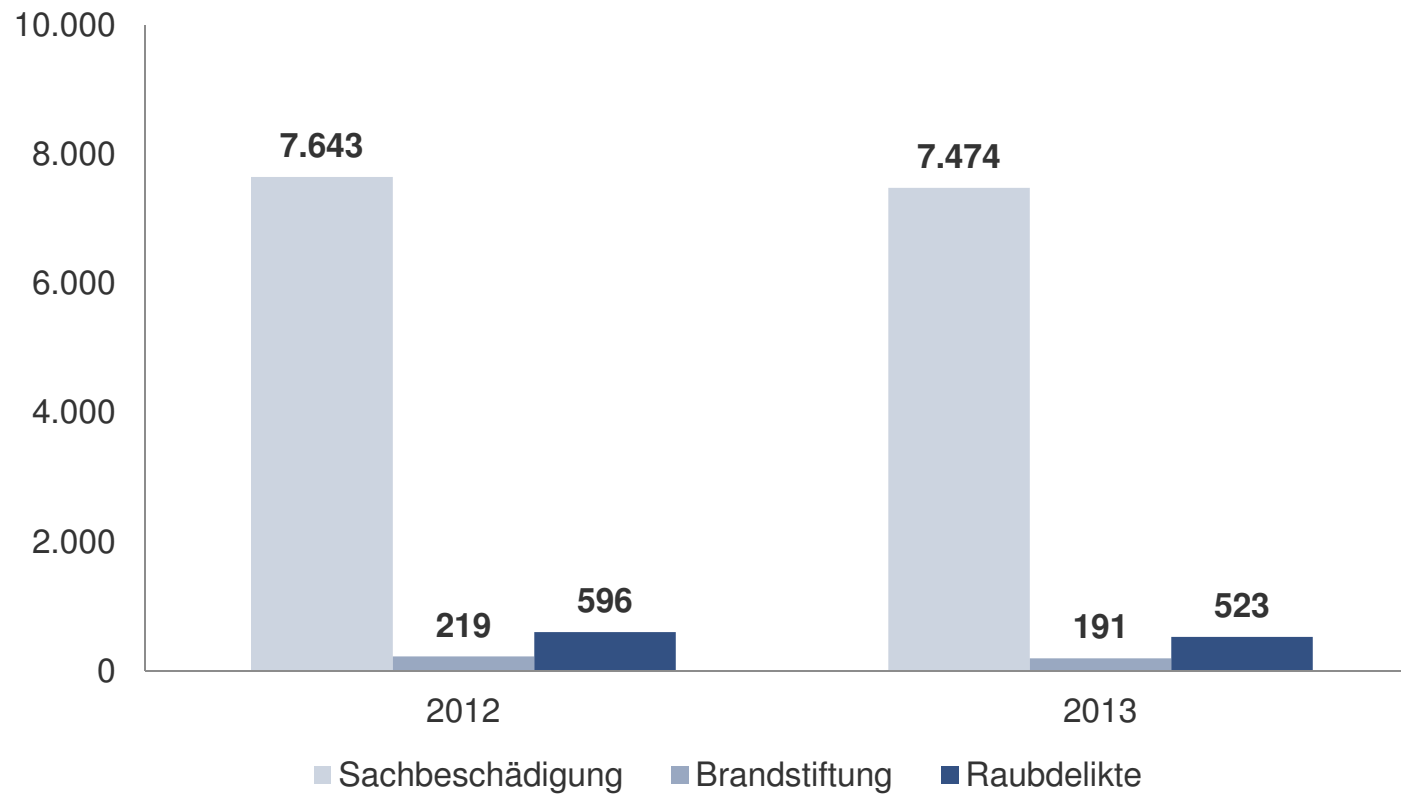

Anteil durch Graffiti:

Aufklärungsquote:

7.474 Fälle (2012: 7.643 Fälle)

32,5% (2012: 29,2%)

18,4% (2012: 9,9%)

sonstige Straftaten Kreisfreie Stadt Leipzig

Straftaten in Kleingärten (Stadt Leipzig)

Einzelbetrachtungen: Betäubungsmittel (1)

Kreisfreie Stadt Leipzig

2013 : 1.434 Delikte:

- 1.138 allgemeine Verstöße (z.B. mit Heroin, Kokain, Amphetamine)
- 175 illeg. Handel/Schmuggel
- 0 illeg. Einfuhr von BtM
- 121 sonstige Verstöße (z.B. illegaler Anbau, Verschreibung durch Arzt)