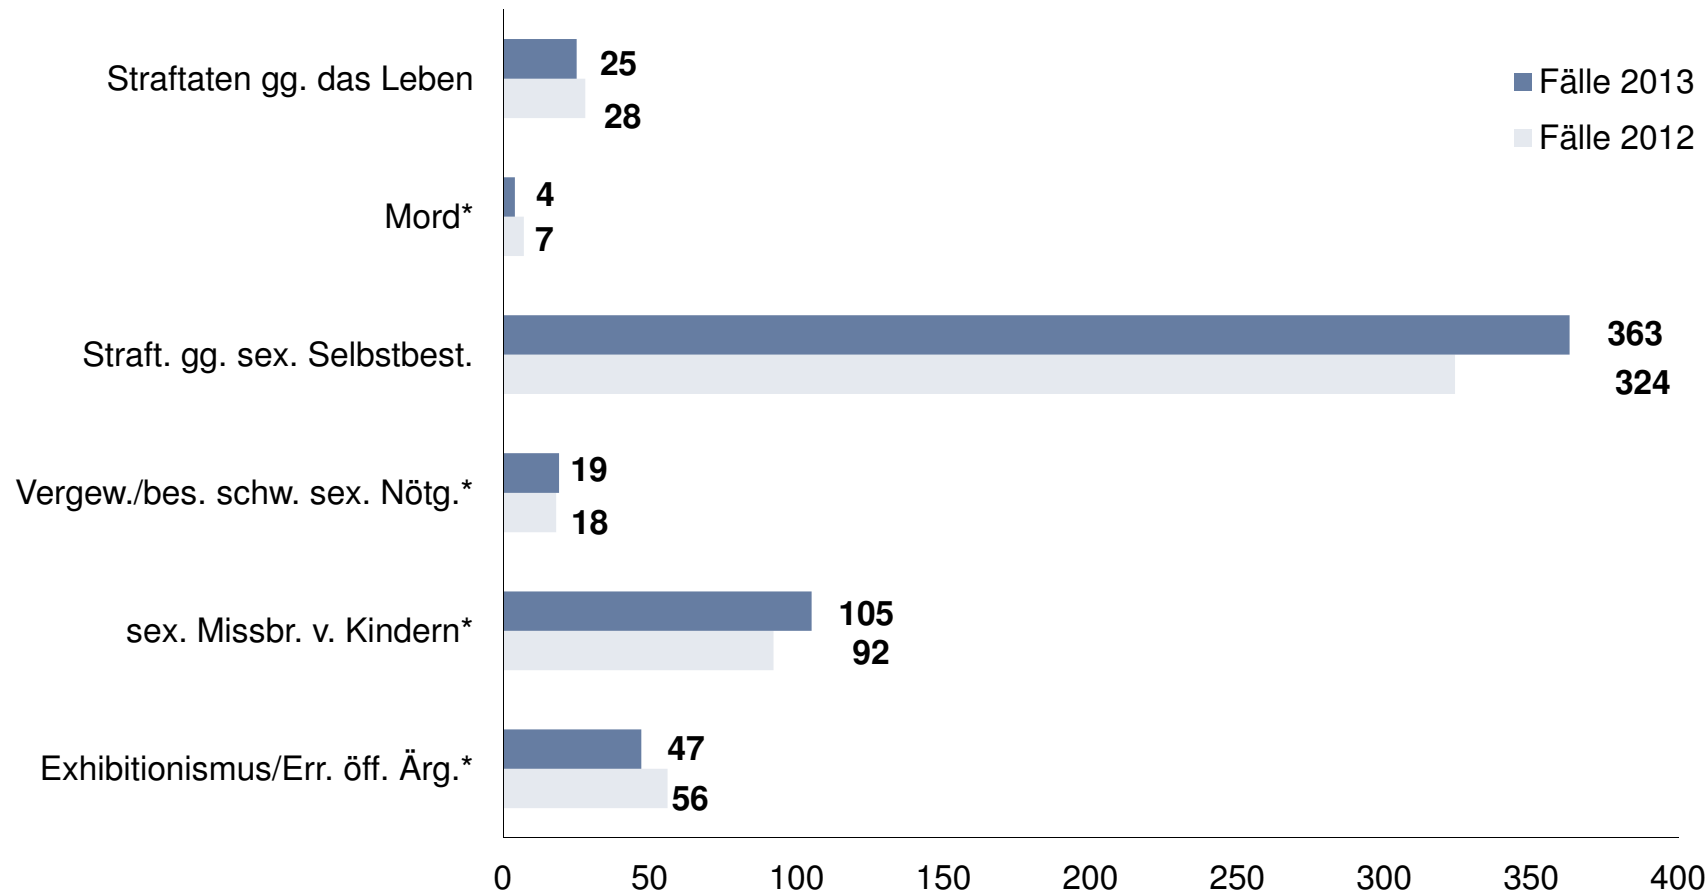

Nichtdeutsche TV insgesamt: 2.655 (2013); 2.640 (2012)

Opfer nach Altersgruppen und Geschlecht Kreisfreie Stadt Leipzig

In der PKS ist nicht jeder Geschädigte ein Opfer.
Opfer werden nur bei bestimmten Delikten erfasst.
Opfer insgesamt: 7.639

Erfasste Fälle nach Straftatenobergruppen Kreisfreie Stadt Leipzig

- Straftaten gegen das Leben (25 Fälle; werden nicht angezeigt)
- Straftaten gegen d. sex. Selbstbest.
- Rohheitsdelikte/Straftaten gegen persönliche Freiheit
- Diebstahl ohne erschw. Umstände
- Diebstahl unter erschw. Umständen
- Vermögens-und Fälschungsdelikte
- sonstige Straftaten StGB
- Straftaten gegen strafr. Nebengesetze

ausgewählte Summenschlüssel Kreisfreie Stadt Leipzig

Diebstahl insgesamt (1) Kreisfreie Stadt Leipzig

Diebstahl insgesamt (2) Kreisfreie Stadt Leipzig

Diebstahl insgesamt - Delikte rund ums Kfz Kreisfreie Stadt Leipzig

Straftaten gegen das Leben/sex. Selbstbestimmung Kreisfreie Stadt Leipzig

* Mord ist Bestandteil der Straftatenobergruppe „Straftaten gg. das Leben“; Vergew./bes. schw. sex. Nötigung, sex. Missbrauch von Kindern und Exhibitionismus/Err. öff. Ärg. sind Bestandteile der Straftatenobergruppe „Straft. gg. sex. Selbstbest.“