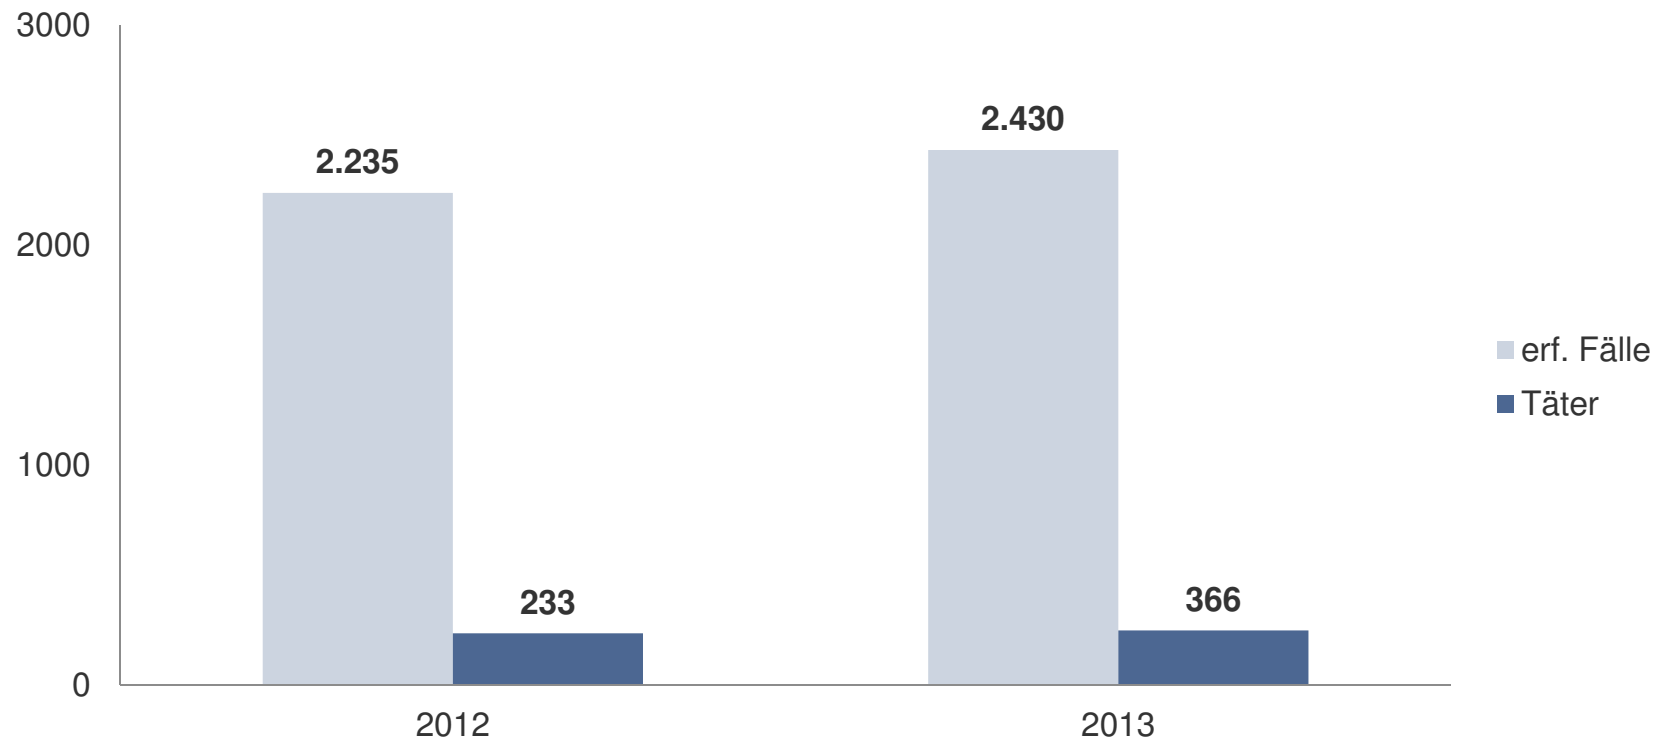

Sachbeschädigung durch Graffiti Kreisfreie Stadt Leipzig

Sachbeschädigung 2013 gesamt:

Anteil durch Graffiti:

Aufklärungsquote:

7.474 Fälle (2012: 7.643 Fälle)

32,5% (2012: 29,2%)

18,4% (2012: 9,9%)