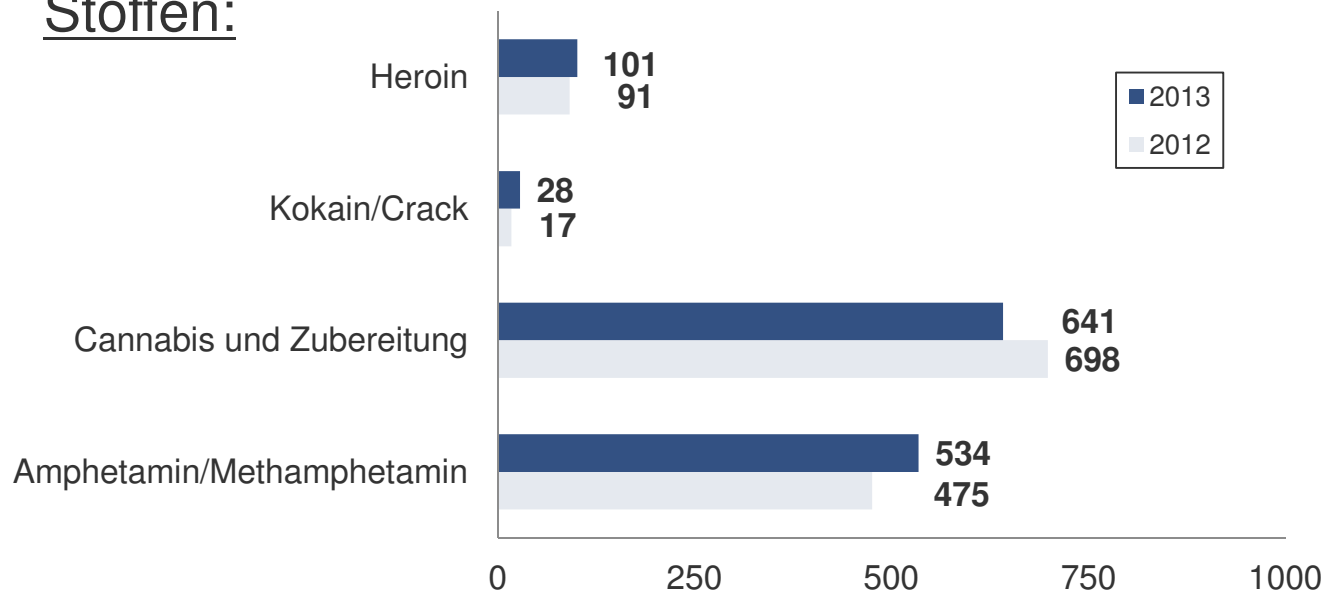

Einzelbetrachtungen: Betäubungsmittel (1)

Kreisfreie Stadt Leipzig

2013 : 1.434 Delikte:

- 1.138 allgemeine Verstöße (z.B. mit Heroin, Kokain, Amphetamine)
- 175 illeg. Handel/Schmuggel
- 0 illeg. Einfuhr von BtM
- 121 sonstige Verstöße (z.B. illegaler Anbau, Verschreibung durch Arzt)

Rauschgiftdelikte nach hauptsächlich festgestellten Stoffen:

RG-Delikte gesamt:

2013: 1.434 / AQ 94,9%

2012: 1.414 / AQ 92,0%

2011: 1.458 / AQ 89,1%