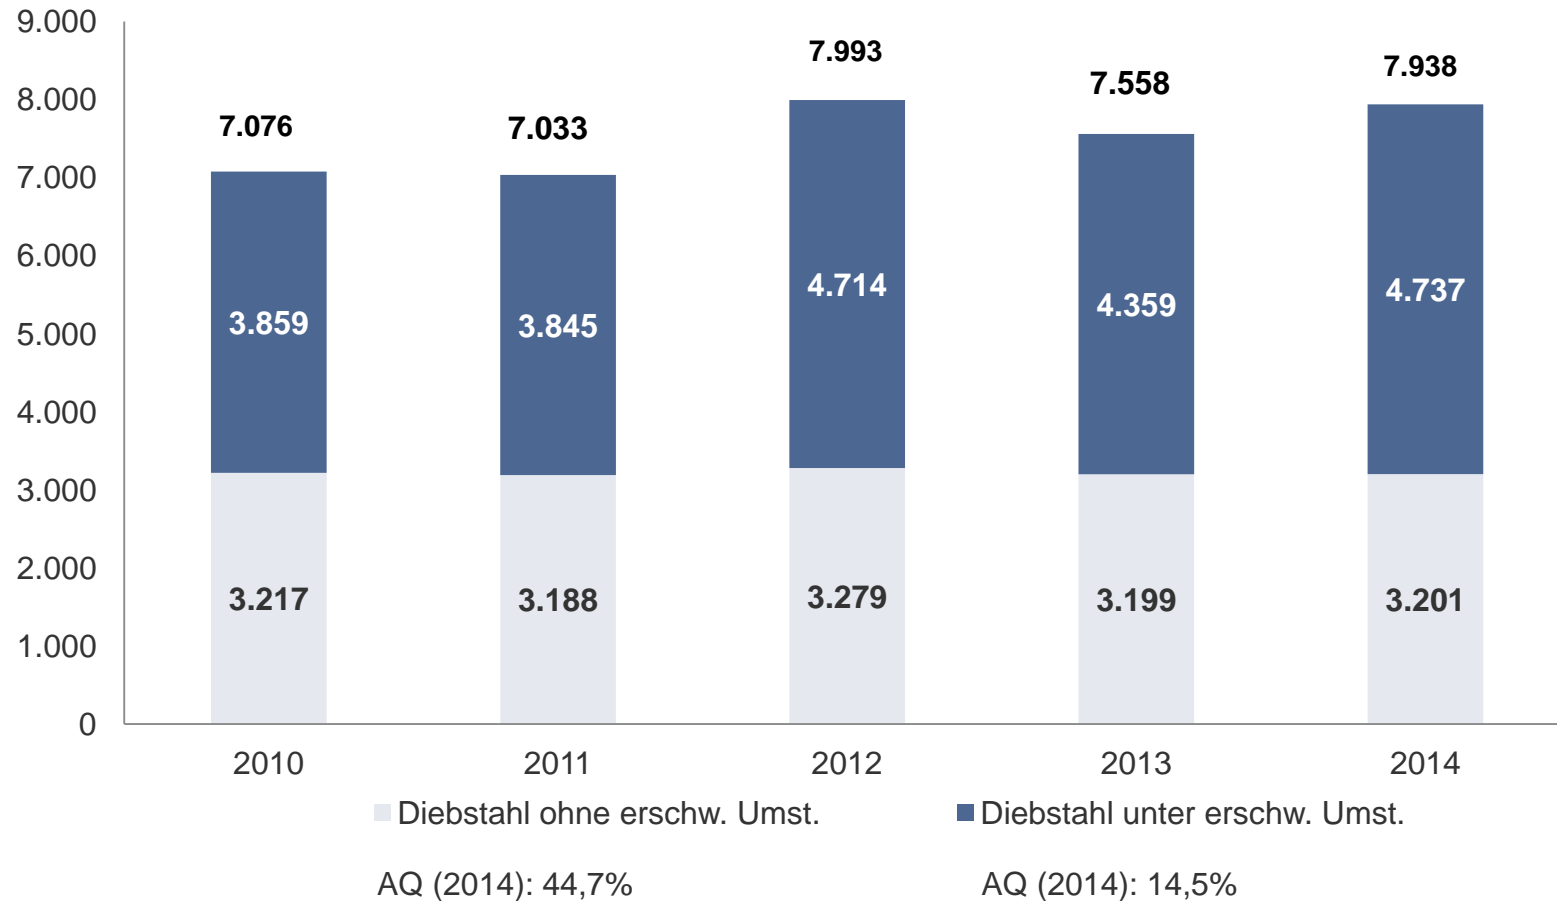

# ausgewählte Summenschlüssel Landkreis Leipzig

# Straftaten gegen das Leben/sex. Selbstbestimmung Landkreis Leipzig

\*Mord ist Bestandteil der Straftatenobergruppe „Straftaten gg. das Leben“; Vergew./bes. schw. sex. Nötigung, sex. Missbrauch von Kindern und Exhibitionismus/Err. öff. Ärg. sind Bestandteile der Straftatenobergruppe „Straft. gg. sex. Selbstbest.“

# Straftaten gegen die persönl. Freiheit Landkreis Leipzig

# Diebstahl insgesamt (1) Landkreis Leipzig