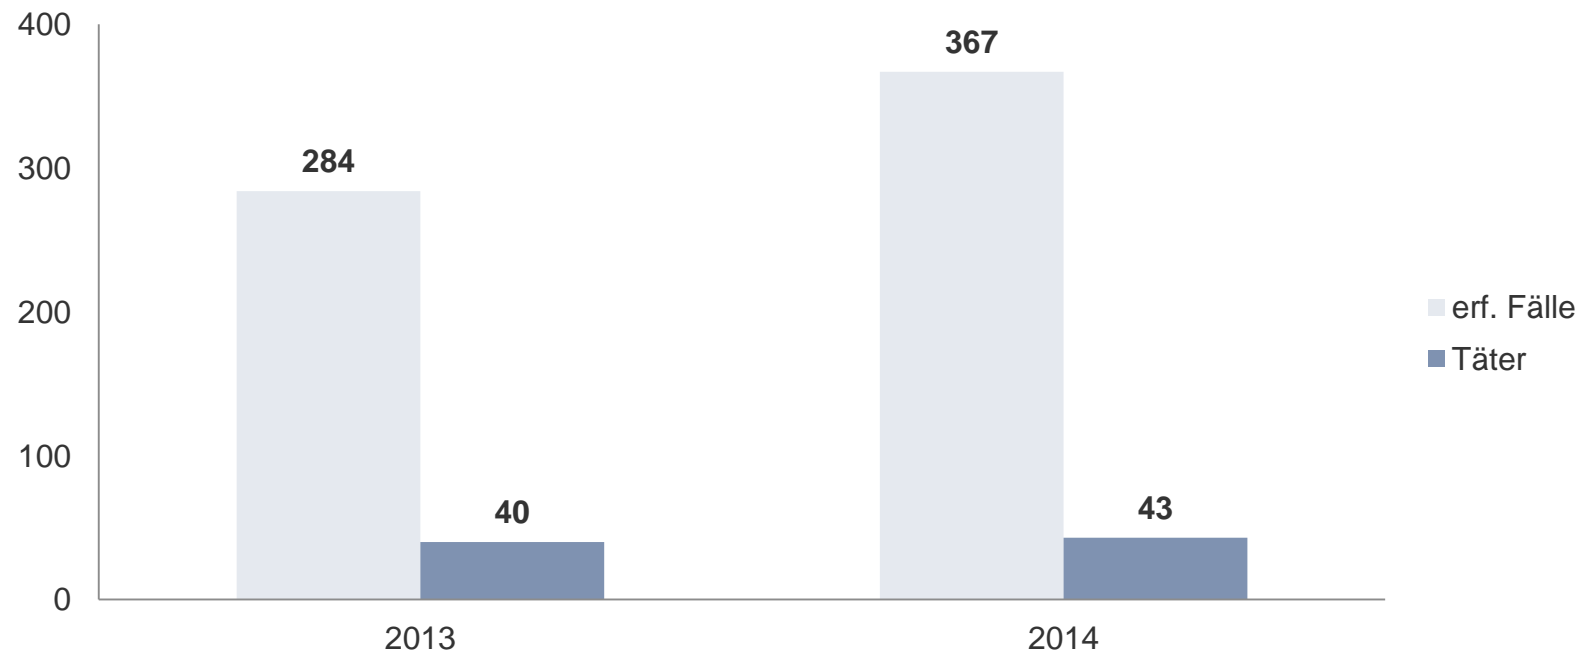

Sachbeschädigung durch Graffiti Landkreis Leipzig

Sachbeschädigung 2014 gesamt:

Anteil durch Graffiti:

Aufklärungsquote Graffiti:

1.881 Fälle (2013: 1.695 Fälle)

19,5% (2013: 16,8%)

27,8% (2013: 29,2%)