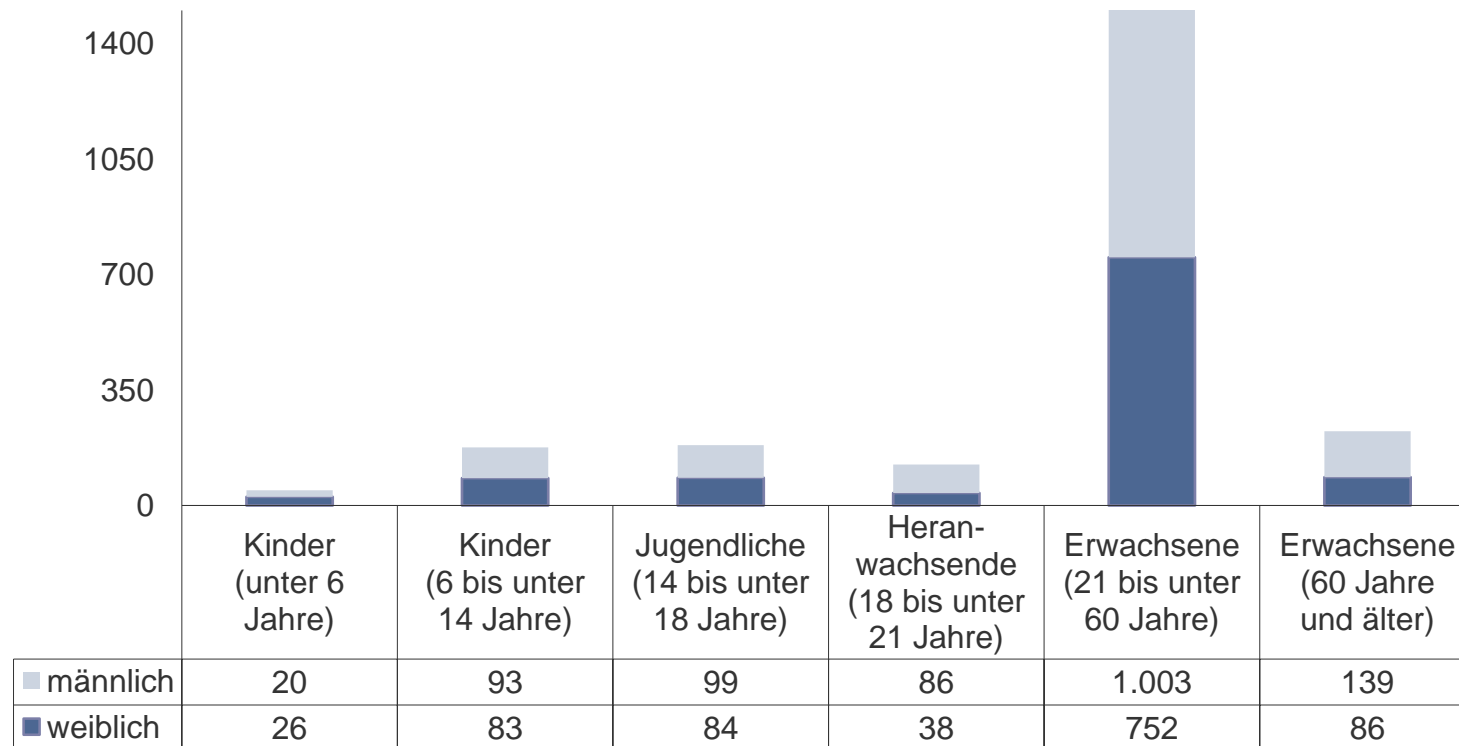

## Landkreis Leipzig

	Jahr 2014		Jahr 2013		Änderung 2014/2013	
	Anzahl	in %	Anzahl	in %	Anzahl	in %
<b>erfasste Fälle insgesamt</b>	<b>17.305</b>		<b>16.422</b>		<b>+883</b>	<b>5,4</b>
Häufigkeitszahl (Fälle pro 100.000 Einwohner)*	6.718		6.335		+383	+6,0
aufgeklärte Fälle insgesamt	9.121		8.853		+268	+3,0
<b>Aufklärungsquote</b>		<b>52,7</b>		<b>53,9</b>	<b>-1,2%-Pkt.</b>	
ermittelte Tatverdächtige insgesamt, davon	6.018		5.796		+222	+3,8
Kinder	169	2,8	168	2,9	+1	+0,6
Jugendliche	382	6,3	401	6,9	-19	-4,7
Heranwachsende	350	5,8	341	5,9	+9	+2,6
Erwachsene	5.117	85,0	4.886	84,3	+231	+4,7

## Tatverdächtige nach Altersgruppen: Kinder und Jugendliche -Landkreis Leipzig-

- **169** (128) waren **Kinder**, die als Schuldunfähige vorwiegend Tatbestände des **Diebstahls** von Fahrrädern, in/aus Boden/Kellern, Ladendiebstahls der **Sachbeschädigung** und der **Körperverletzung** begingen.
- **382** (269) waren **Jugendliche**, die vorwiegend Tatbestände des **Diebstahls** (wie oben, Moped, an/aus Kfz), der **Körperverletzung**, der **Sachbeschädigung** und des **Betrugs** (Erschleichen von Leistungen) begingen.

# Nichtdeutsche Tatverdächtige Landkreis Leipzig

Nichtdeutsche TV insgesamt: 590 (2014); 383 (2013)

# Opfer nach Altersgruppen und Geschlecht Landkreis Leipzig

In der PKS ist nicht jeder Geschädigte ein Opfer.  
Opfer werden nur bei bestimmten Delikten erfasst.  
Opfer insgesamt: 2.509