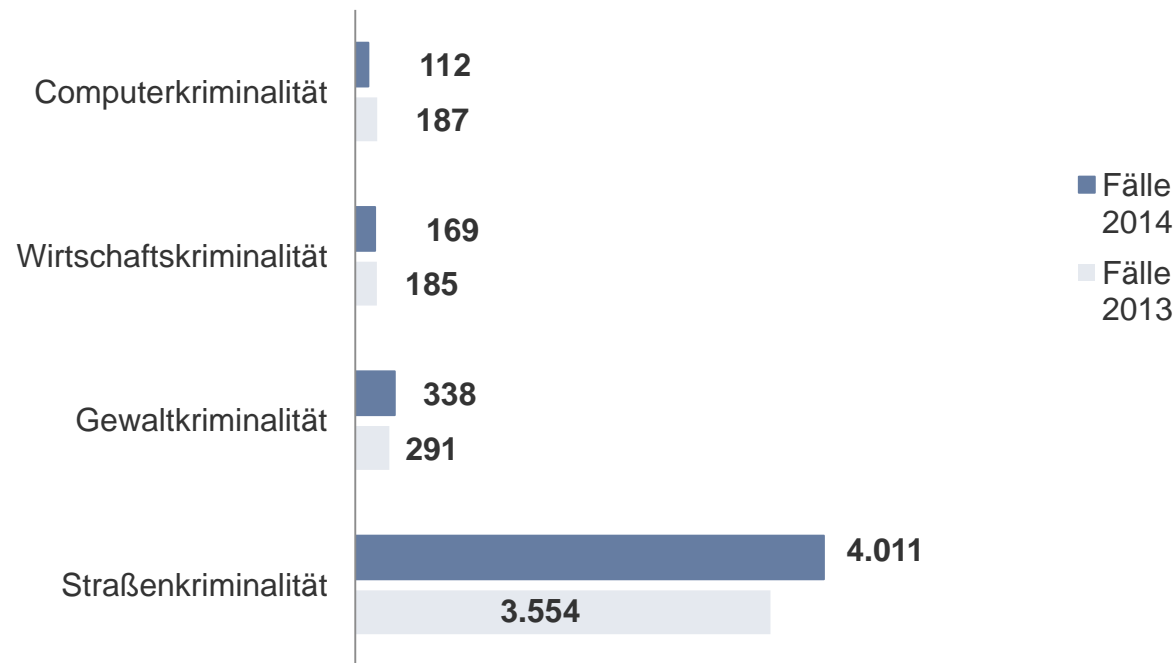

ausgewählte Summenschlüssel Landkreis Leipzig