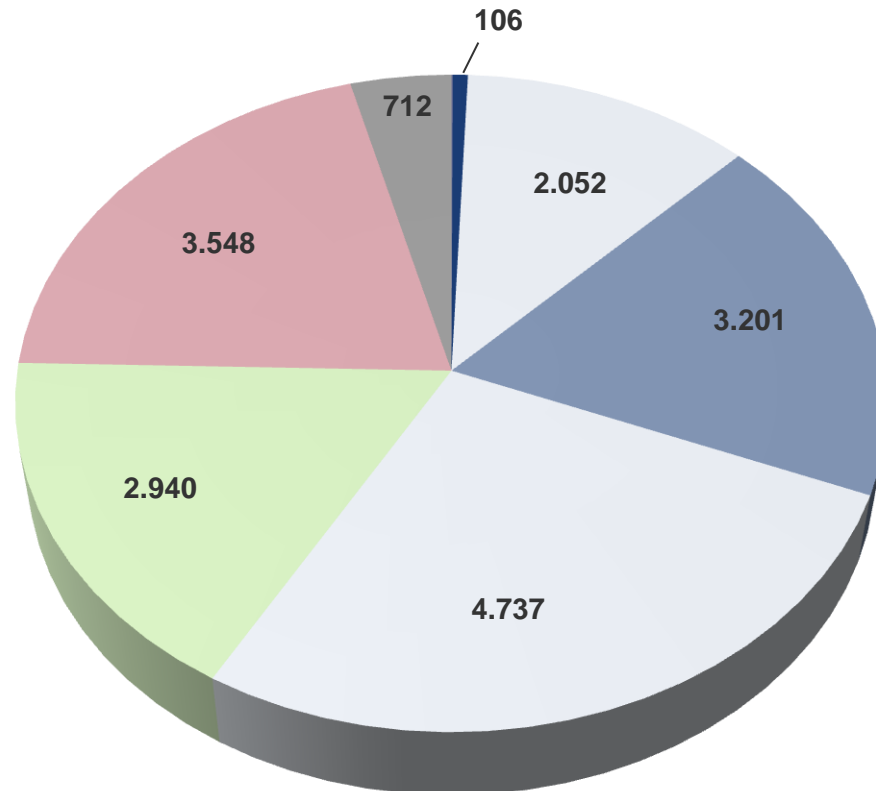

Erfasste Fälle nach Straftatenobergruppen Landkreis Leipzig

- Straftaten gegen das Leben (9 Fälle, werden nicht angezeigt)
- Straftaten gegen d. sex. Selbstbest.
- Rohheitsdelikte/Straftaten gegen persönliche Freiheit
- Diebstahl ohne erschw. Umstände
- Diebstahl unter erschw. Umständen
- Vermögens- und Fälschungsdelikte
- sonstige Straftaten StGB
- Straftaten gegen straf. Nebengesetze