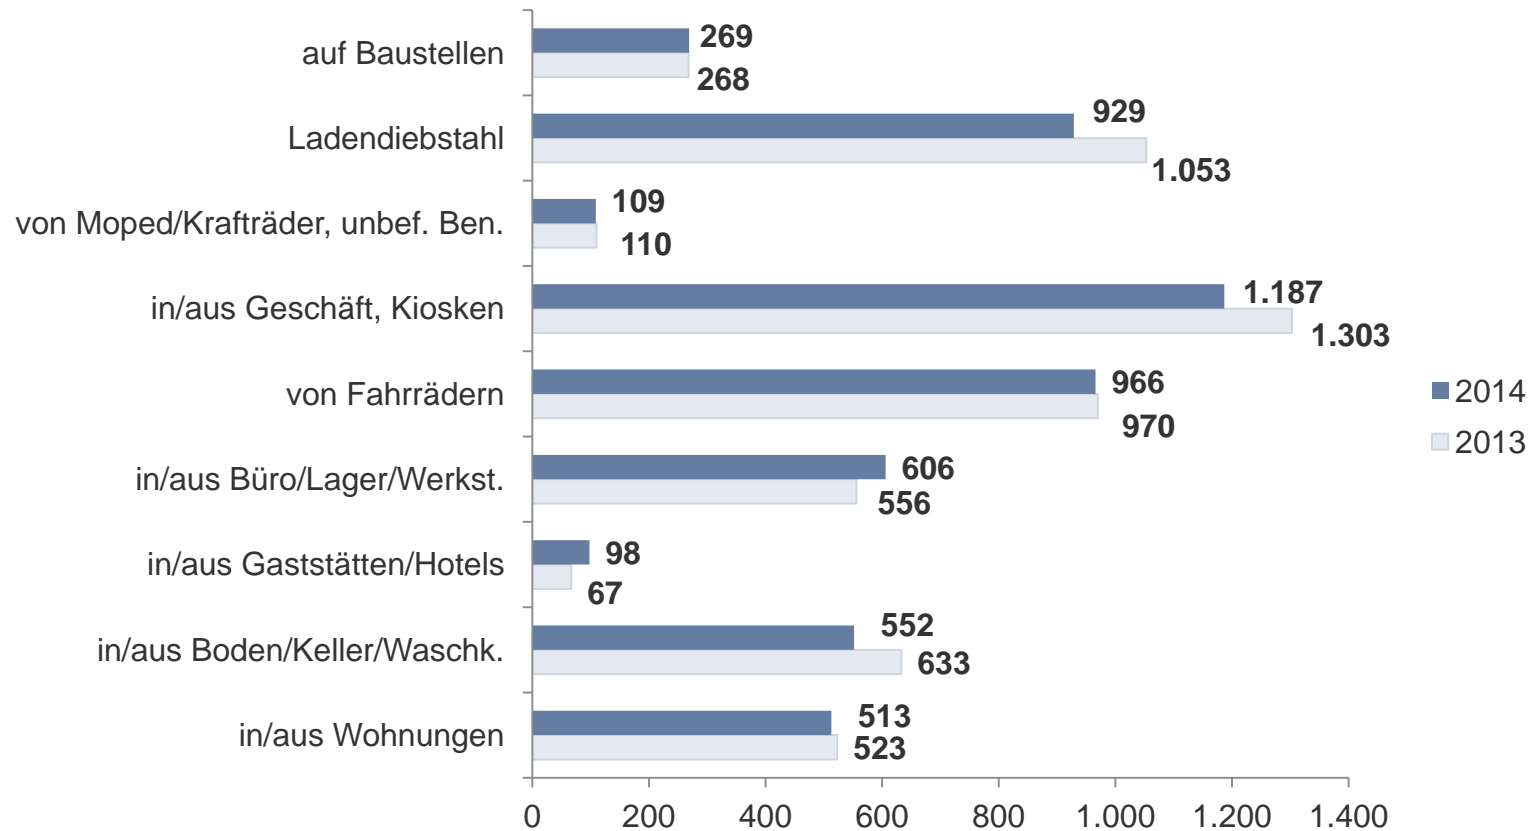

# Straftaten gegen das Leben/sex. Selbstbestimmung Landkreis Leipzig

\*Mord ist Bestandteil der Straftatenobergruppe „Straftaten gg. das Leben“; Vergew./bes. schw. sex. Nötigung, sex. Missbrauch von Kindern und Exhibitionismus/Err. öff. Ärg. sind Bestandteile der Straftatenobergruppe „Straft. gg. sex. Selbstbest.“

# Straftaten gegen die persönl. Freiheit Landkreis Leipzig

# Diebstahl insgesamt (1) Landkreis Leipzig

# Diebstahl insgesamt (2) Landkreis Leipzig