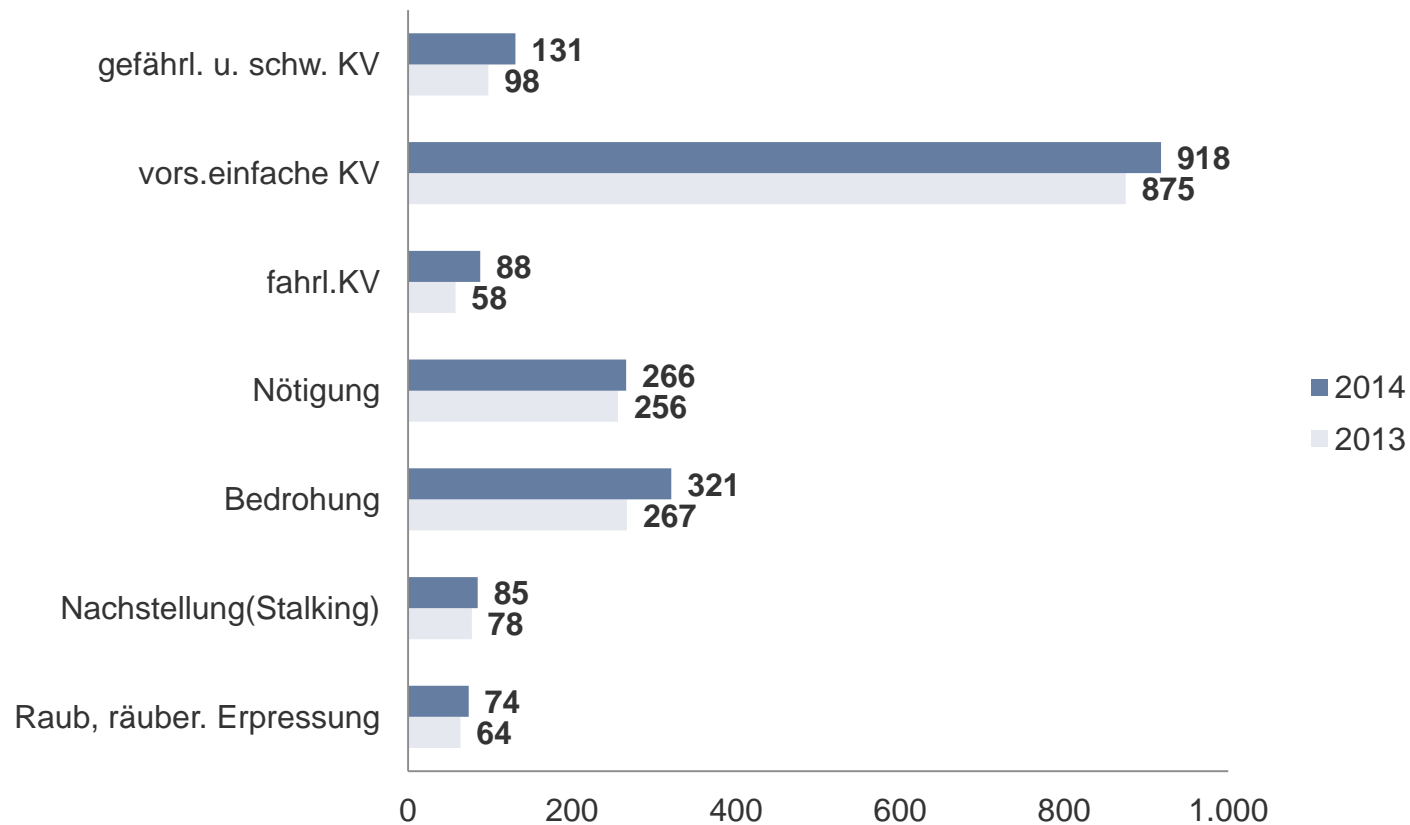

Straftaten gegen die persönl. Freiheit Landkreis Leipzig