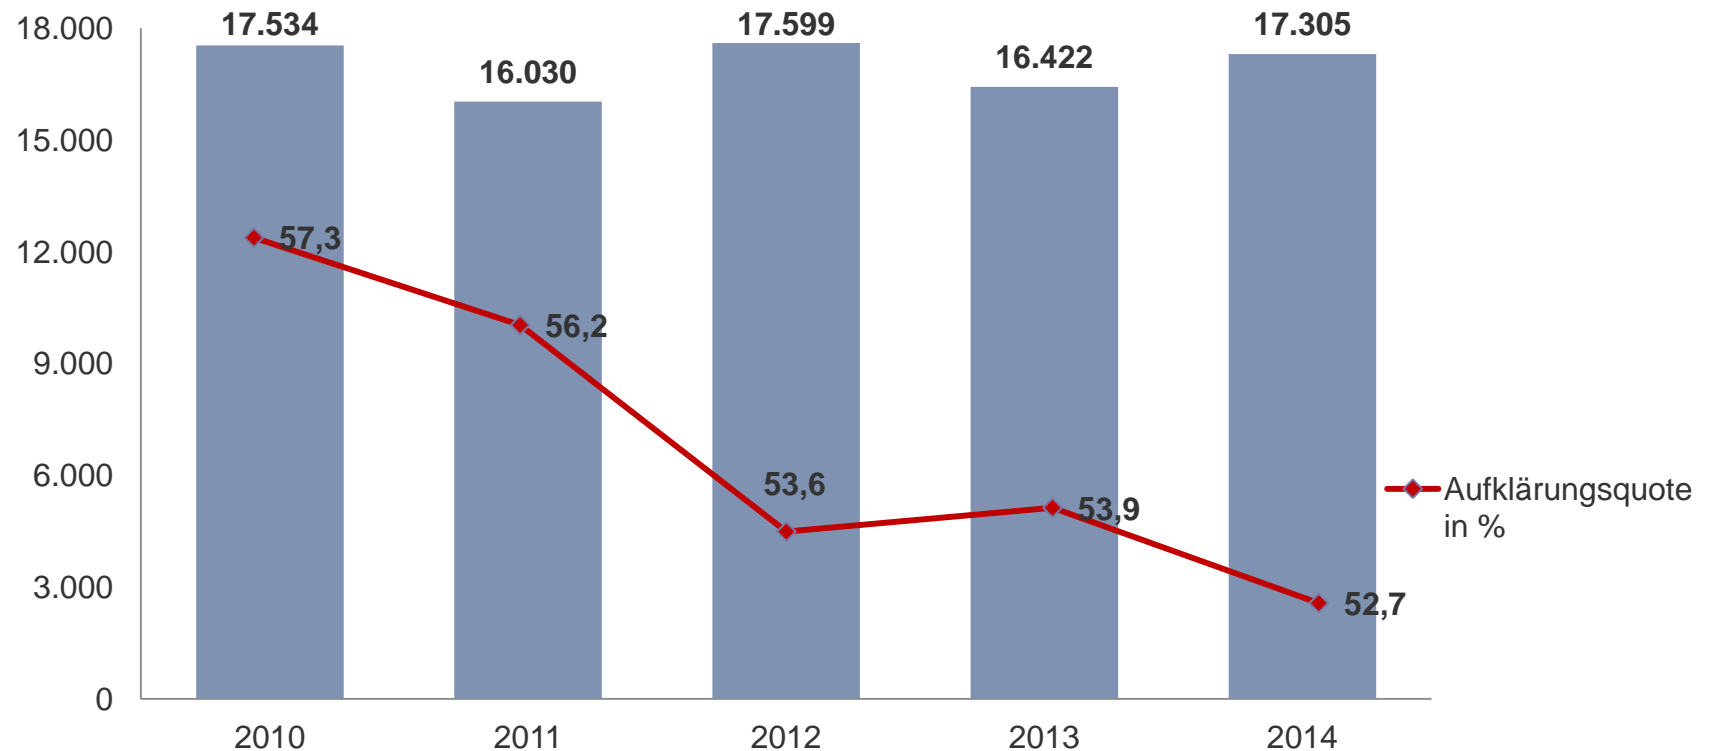

Das Wichtigste in Kürze

Landkreis Leipzig

	Jahr 2014		Jahr 2013		Änderung 2014/2013	
	Anzahl	in %	Anzahl	in %	Anzahl	in %
erfasste Fälle insgesamt	17.305		16.422		+883	5,4
Häufigkeitszahl (Fälle pro 100.000 Einwohner)*	6.718		6.335		+383	+6,0
aufgeklärte Fälle insgesamt	9.121		8.853		+268	+3,0
Aufklärungsquote		52,7		53,9	-1,2%-Pkt.	
ermittelte Tatverdächtige insgesamt, davon	6.018		5.796		+222	+3,8
Kinder	169	2,8	168	2,9	+1	+0,6
Jugendliche	382	6,3	401	6,9	-19	-4,7
Heranwachsende	350	5,8	341	5,9	+9	+2,6
Erwachsene	5.117	85,0	4.886	84,3	+231	+4,7

Entwicklung der Gesamtkriminalität Landkreis Leipzig