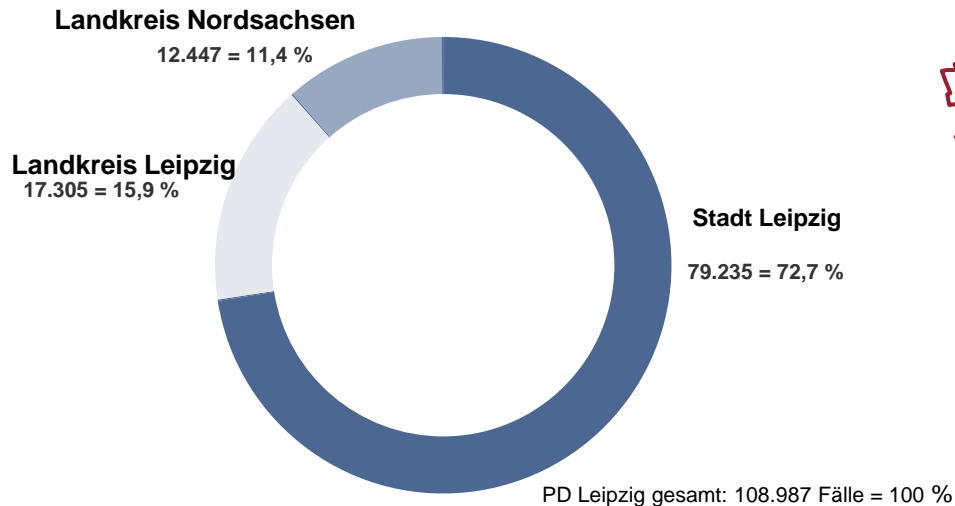

# Sicherheitslage 2014

## Landkreis Leipzig

# Polizeidirektion Leipzig

	Stadt Leipzig	Landkreis Leipzig	Landkreis Nordsachsen
<b>Einwohner Stand 31.12.2013</b>	531.562	257.596	197.346
<b>Ausländeranteil:</b>	6,1%	1,3%	1,8%
<b>Fläche:</b>	297,3 km <sup>2</sup>	1.647,1 km <sup>2</sup>	2.020,3 km <sup>2</sup>

## Verteilung der Kriminalität nach Kreisen: