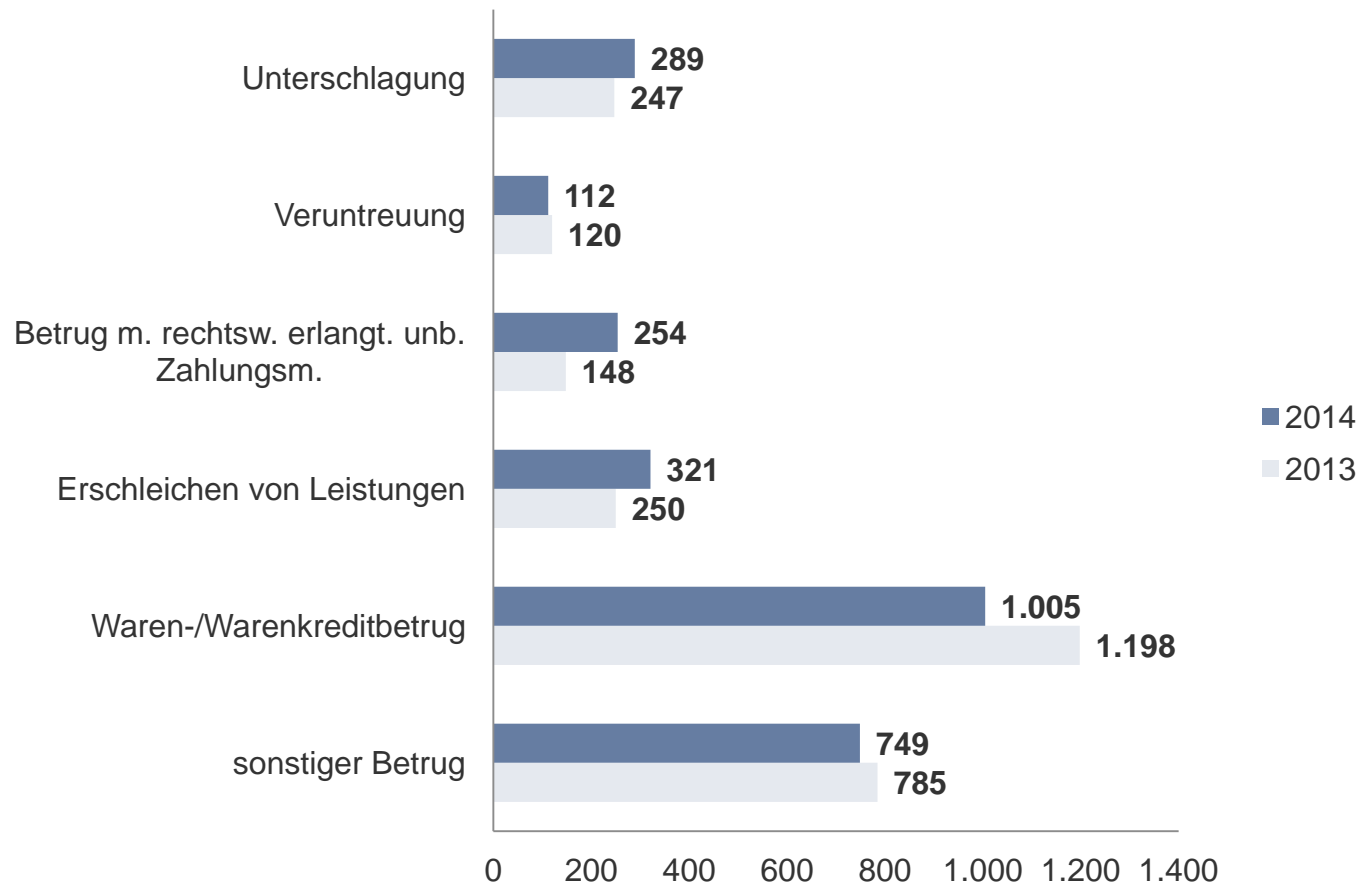

Vermögens- und Fälschungsdelikte Landkreis Leipzig