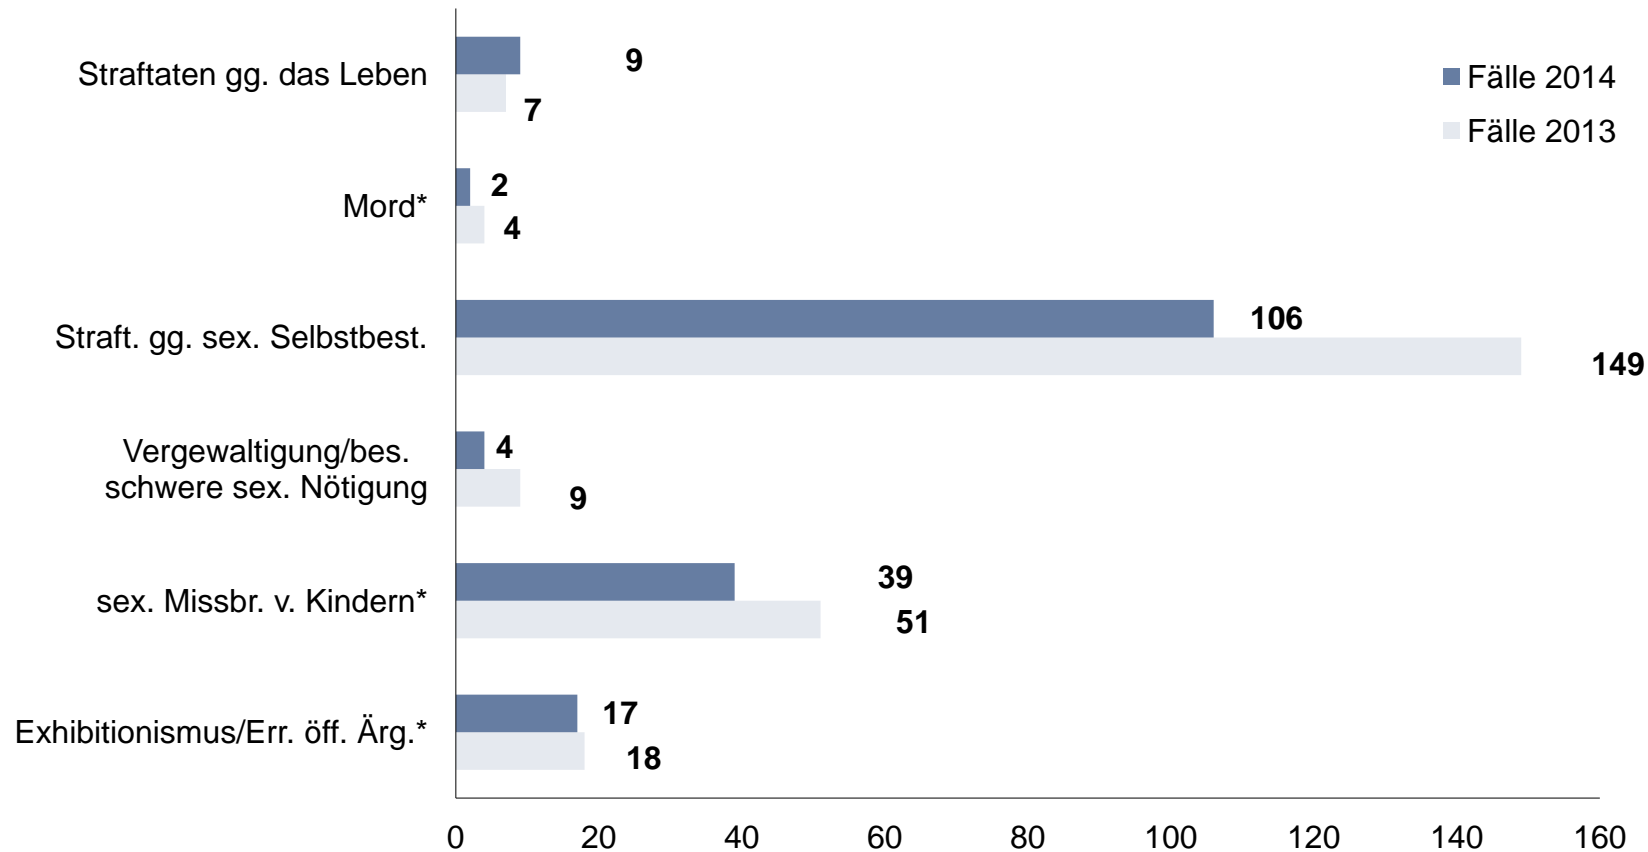

# Opfer nach Altersgruppen und Geschlecht Landkreis Leipzig

In der PKS ist nicht jeder Geschädigte ein Opfer.  
Opfer werden nur bei bestimmten Delikten erfasst.  
Opfer insgesamt: 2.509

# Erfasste Fälle nach Straftatenobergruppen Landkreis Leipzig

- Straftaten gegen das Leben (9 Fälle, werden nicht angezeigt)
- Straftaten gegen d. sex. Selbstbest.
- Rohheitsdelikte/Straftaten gegen persönliche Freiheit
- Diebstahl ohne erschw. Umstände
- Diebstahl unter erschw. Umständen
- Vermögens- und Fälschungsdelikte
- sonstige Straftaten StGB
- Straftaten gegen straf. Nebengesetze

# ausgewählte Summenschlüssel Landkreis Leipzig

# Straftaten gegen das Leben/sex. Selbstbestimmung Landkreis Leipzig

\*Mord ist Bestandteil der Straftatenobergruppe „Straftaten gg. das Leben“; Vergew./bes. schw. sex. Nötigung, sex. Missbrauch von Kindern und Exhibitionismus/Err. öff. Ärg. sind Bestandteile der Straftatenobergruppe „Straft. gg. sex. Selbstbest.“