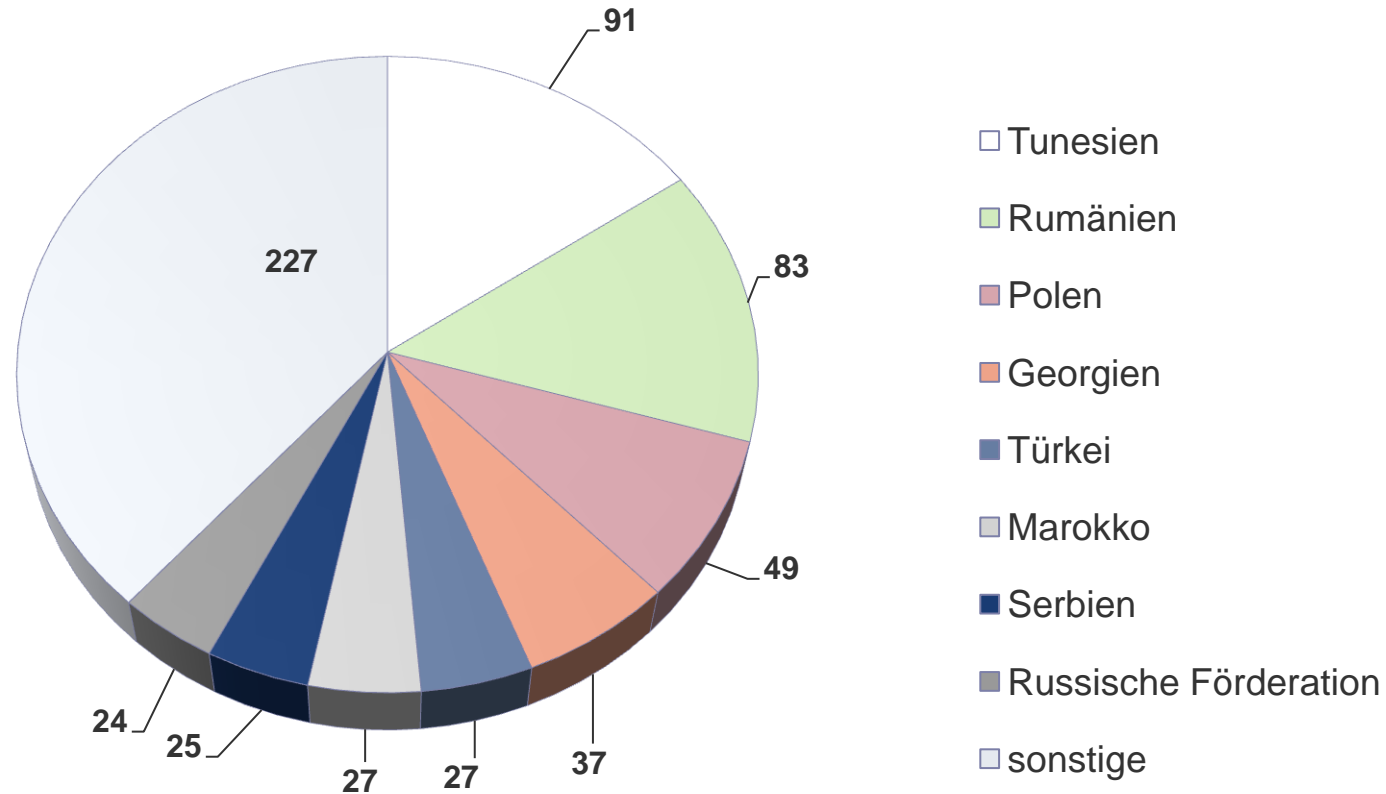

## Landkreis Leipzig

	Jahr 2014		Jahr 2013		Änderung 2014/2013	
	Anzahl	in %	Anzahl	in %	Anzahl	in %
<b>erfasste Fälle insgesamt</b>	<b>17.305</b>		<b>16.422</b>		<b>+883</b>	<b>5,4</b>
Häufigkeitszahl (Fälle pro 100.000 Einwohner)*	6.718		6.335		+383	+6,0
aufgeklärte Fälle insgesamt	9.121		8.853		+268	+3,0
<b>Aufklärungsquote</b>		<b>52,7</b>		<b>53,9</b>	<b>-1,2%-Pkt.</b>	
ermittelte Tatverdächtige insgesamt, davon	6.018		5.796		+222	+3,8
Kinder	169	2,8	168	2,9	+1	+0,6
Jugendliche	382	6,3	401	6,9	-19	-4,7
Heranwachsende	350	5,8	341	5,9	+9	+2,6
Erwachsene	5.117	85,0	4.886	84,3	+231	+4,7

# Entwicklung der Gesamtkriminalität Landkreis Leipzig

## Tatverdächtige nach Altersgruppen: Kinder und Jugendliche -Landkreis Leipzig-

- **169** (128) waren **Kinder**, die als Schuldunfähige vorwiegend Tatbestände des **Diebstahls** von Fahrrädern, in/aus Boden/Kellern, Ladendiebstahls der **Sachbeschädigung** und der **Körperverletzung** begingen.
- **382** (269) waren **Jugendliche**, die vorwiegend Tatbestände des **Diebstahls** (wie oben, Moped, an/aus Kfz), der **Körperverletzung**, der **Sachbeschädigung** und des **Betrugs** (Erschleichen von Leistungen) begingen.

# Nichtdeutsche Tatverdächtige Landkreis Leipzig

Nichtdeutsche TV insgesamt: 590 (2014); 383 (2013)