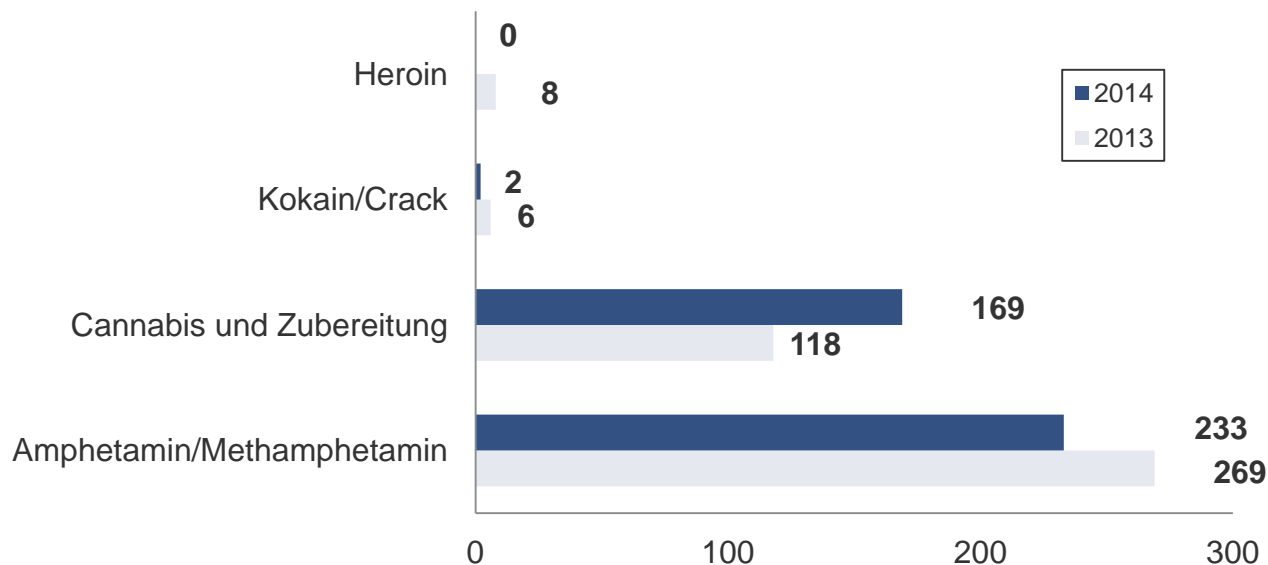

Einzelbetrachtungen: Betäubungsmittel (1)

Landkreis Leipzig

2014 : 463 Delikte:

- 348 allgemeine Verstöße (z.B. mit Heroin, Kokain, Amphetamine)
- 56 unerlaubter Handel/Schmuggel
- 1 unerlaubte Einfuhr von BtM
- 58 sonstige Verstöße (z.B. unerlaubter Anbau, Verschreibung durch Arzt)

Rauschgiftdelikte nach hauptsächlich festgestellten Stoffen:

RG-Delikte gesamt:

2014: 463 / AQ 94,6%

2013: 437 / AQ 90,6%

2012: 511 / AQ 97,8%