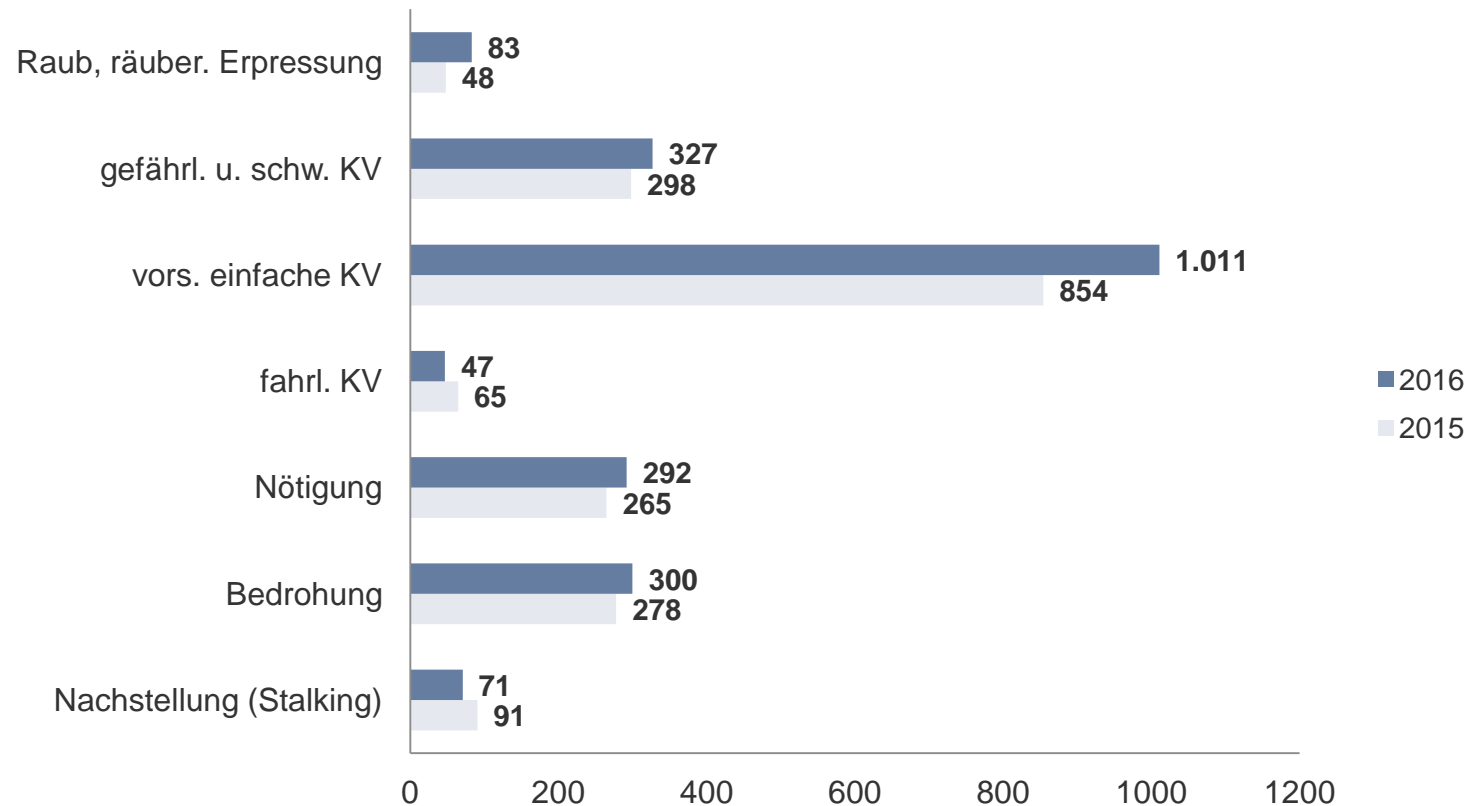

Entwicklung der Gesamtkriminalität Landkreis Leipzig

Tatverdächtige nach Altersgruppen Landkreis Leipzig

	Jahr 2016		Jahr 2015		Änderung 2016/2015	
	Anzahl	in %	Anzahl	in %	Anzahl	in %
Kinder (unter 14 Jahre)	250	4,2	154	2,7	+96	+62,3
Jugendliche (14 bis unter 18 Jahre)	476	8,0	395	7,0	+81	+20,5
Heranwachsende (18 bis unter 21 Jahre)	368	6,2	340	6,0	+28	+8,2
Erwachsene (21 Jahre und älter)	4.840	81,6	4.735	84,2	+105	+2,2
insgesamt	5.934	100	5.624	100	+310	+5,5

erfasste Fälle nach Straftatenobergruppen Landkreis Leipzig

- Straftaten gegen das Leben (8 Fälle, werden nicht angezeigt)
- Straftaten gegen d. sex. Selbstbest.
- Rohheitsdelikte/Straftaten gegen die persönliche Freiheit
- Diebstahl ohne erschw. Umstände
- Diebstahl unter erschw. Umständen
- Vermögens- und Fälschungsdelikte
- sonstige Straftaten StGB
- Straftaten gegen strafr. Nebengesetze

ausgewählte Summenschlüssel Landkreis Leipzig

Straftaten gegen das Leben/sex. Selbstbestimmung Landkreis Leipzig

* Mord ist Bestandteil der Straftatenobergruppe „Straftaten gg. das Leben“; Vergew./bes. schw. sex. Nötigung, sex. Missbrauch von Kindern und Exhibitionismus/Err. öff. Ärg. sind Bestandteile der Straftatenobergruppe „Straft. gg. sex. Selbstbest.“

Straftaten gegen die persönliche Freiheit Landkreis Leipzig

Diebstahl insgesamt (1) Landkreis Leipzig

Diebstahl insgesamt (2) Landkreis Leipzig

Diebstahl insgesamt – Delikte rund ums Kfz Landkreis Leipzig