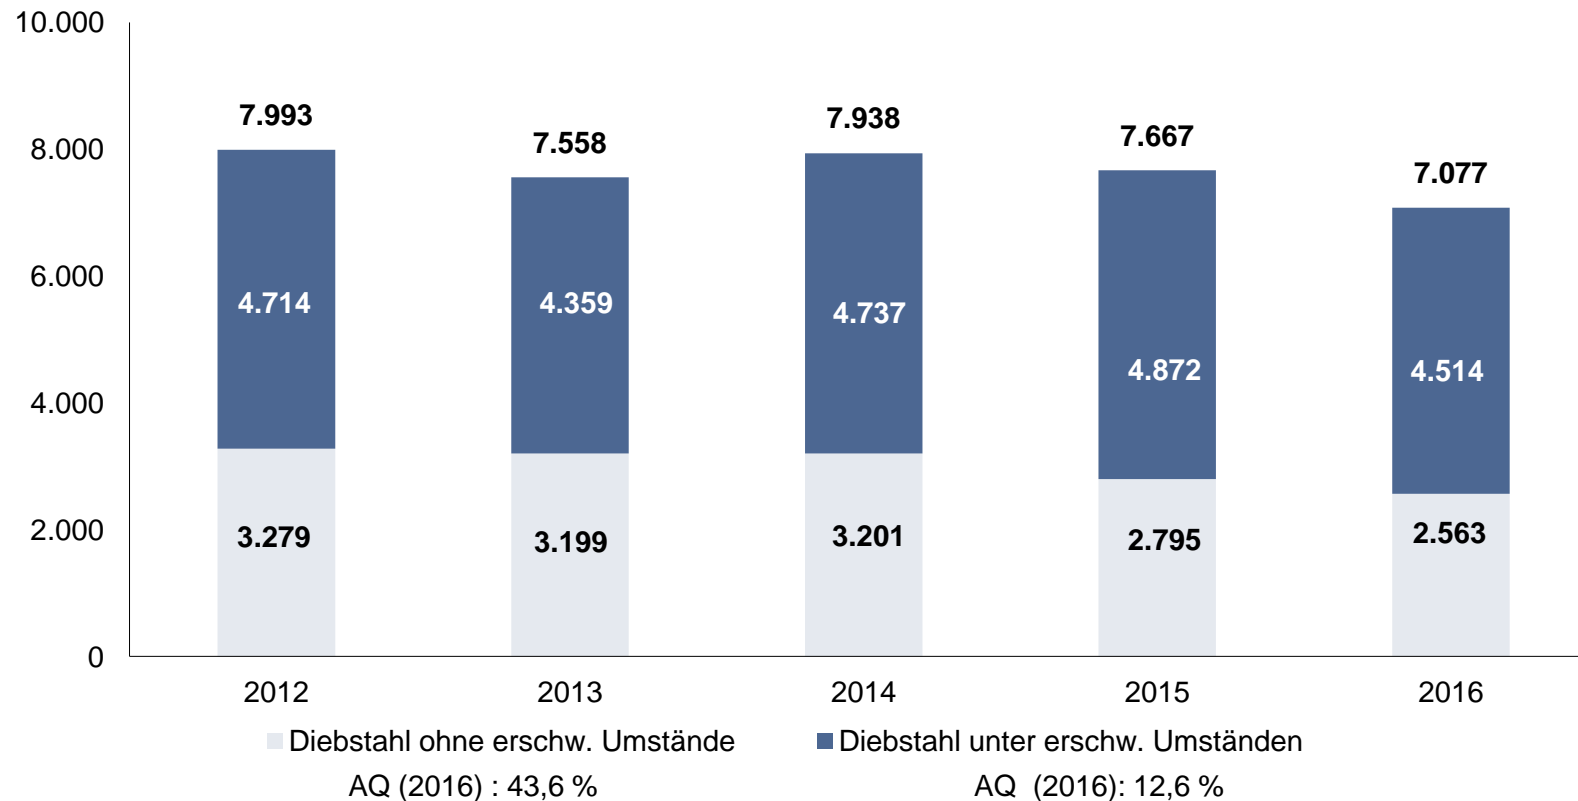

Diebstahl insgesamt (1) Landkreis Leipzig