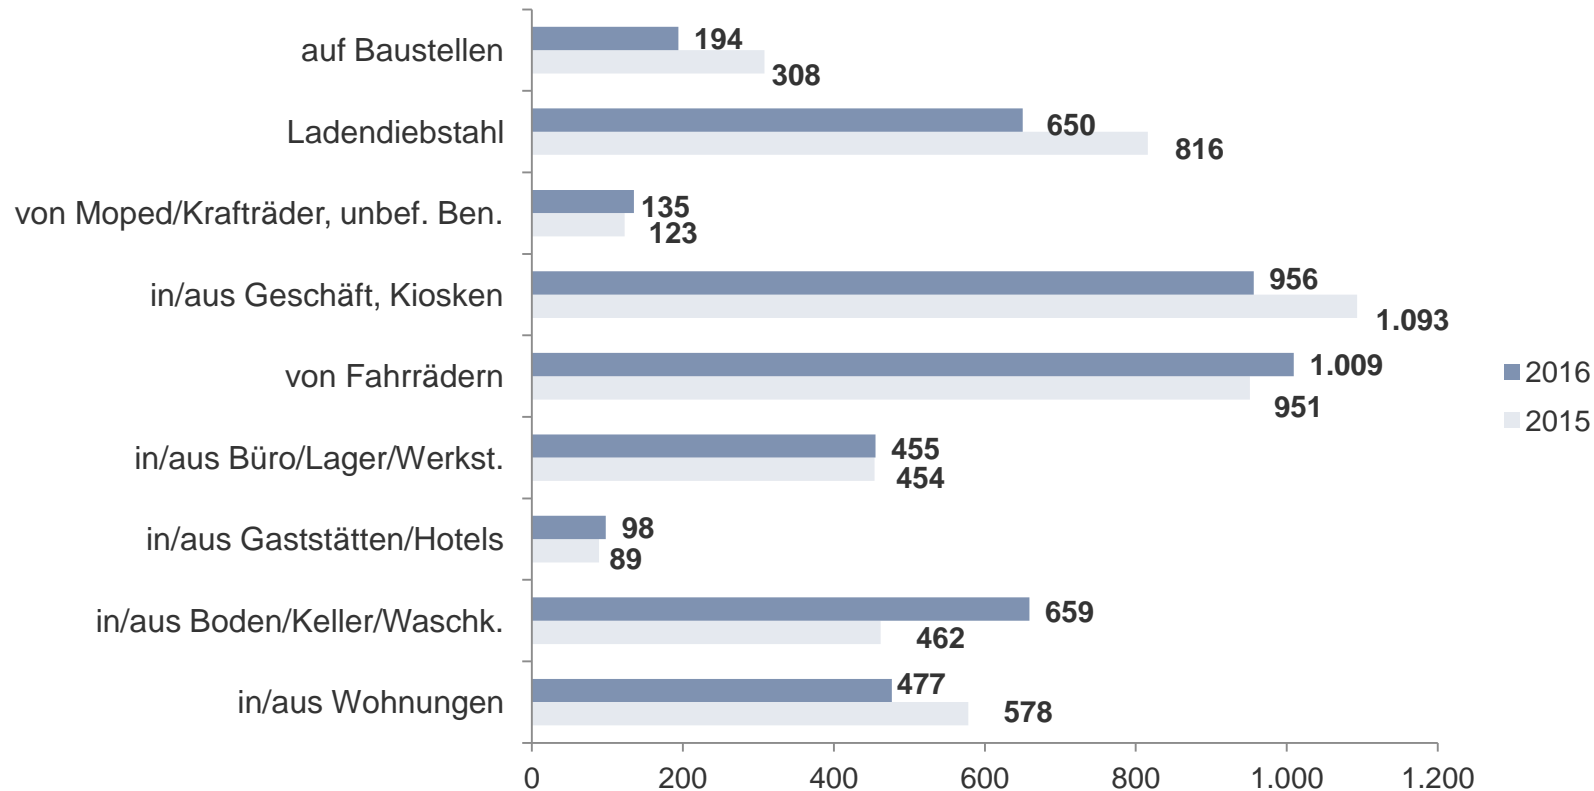

Opfer nach Altersgruppen und Geschlecht Landkreis Leipzig

Lt. PKS ist ein Opfer eine natürliche Person, gegen die sich eine strafbare Handlung unmittelbar richtete.
Opfer werden nur bei ausgewählten Delikten des Straftatenkatalogs erfasst.
Opfer insgesamt: 2.626

erfasste Fälle nach Straftatenobergruppen Landkreis Leipzig

- Straftaten gegen das Leben (8 Fälle, werden nicht angezeigt)
- Straftaten gegen d. sex. Selbstbest.
- Rohheitsdelikte/Straftaten gegen die persönliche Freiheit
- Diebstahl ohne erschw. Umstände
- Diebstahl unter erschw. Umständen
- Vermögens- und Fälschungsdelikte
- sonstige Straftaten StGB
- Straftaten gegen strafr. Nebengesetze

ausgewählte Summenschlüssel Landkreis Leipzig

Straftaten gegen das Leben/sex. Selbstbestimmung Landkreis Leipzig

* Mord ist Bestandteil der Straftatenobergruppe „Straftaten gg. das Leben“; Vergew./bes. schw. sex. Nötigung, sex. Missbrauch von Kindern und Exhibitionismus/Err. öff. Ärg. sind Bestandteile der Straftatenobergruppe „Straft. gg. sex. Selbstbest.“

Straftaten gegen die persönliche Freiheit Landkreis Leipzig

Diebstahl insgesamt (1) Landkreis Leipzig

Diebstahl insgesamt (2) Landkreis Leipzig

Diebstahl insgesamt – Delikte rund ums Kfz Landkreis Leipzig