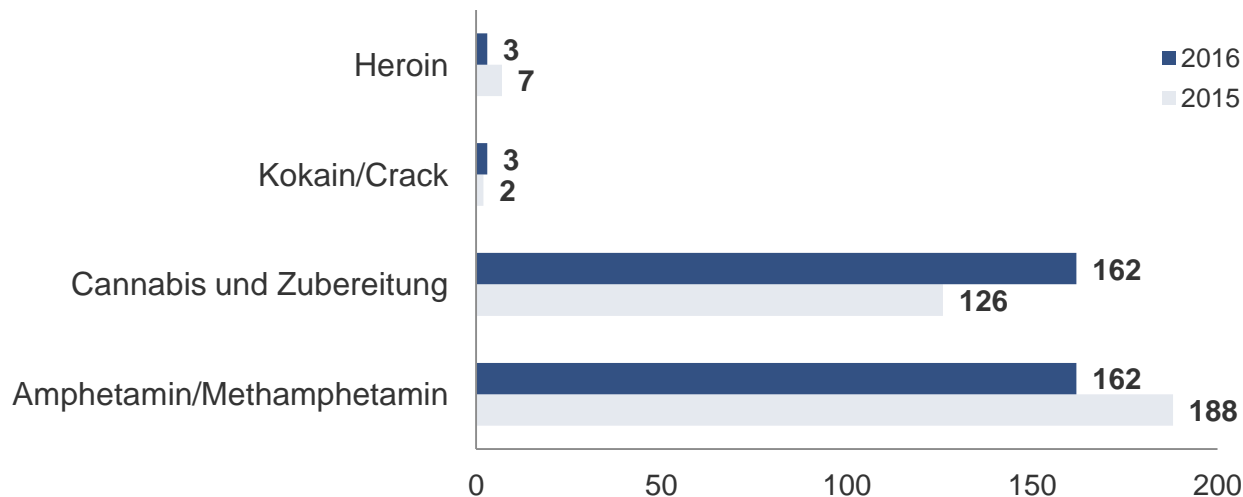

Schadenssummen: 1,8 Mio Euro (von Kraftwagen)
0,9 Mio Euro (an/aus Kfz)

Vermögens- und Fälschungsdelikte Landkreis Leipzig

Sachbeschädigung durch Graffiti Landkreis Leipzig

**Sachbeschädigung
2016 gesamt: 1.611 Fälle
(2015: 1.579 Fälle)**

Anteil durch Graffiti:
18,2 % (2015: 17,9 %)

Aufklärungsquote Graffiti:
21,8 % (2015: 37,2 %)

Betäubungsmittel Landkreis Leipzig

2016 : 381 Delikte:

- 290 allgemeine Verstöße (z. B. mit Heroin, Kokain, Amphetamine)
- 38 unerlaubter Handel/Schmuggel
- 3 unerlaubte Einfuhr von BtM
- 50 sonstige Verstöße (z. B. unerlaubter Anbau, Verschreibung durch Arzt)

RG -Tote:

2016: 12 davon 11x Stadt Leipzig
1x Landkreis Nordsachsen

überwiegende Todesursache:
Heroinintoxikation

Rauschgiftdelikte nach hauptsächlich festgestellten Stoffen:

Delikte gesamt:

2016: 381 / AQ 96,1 %