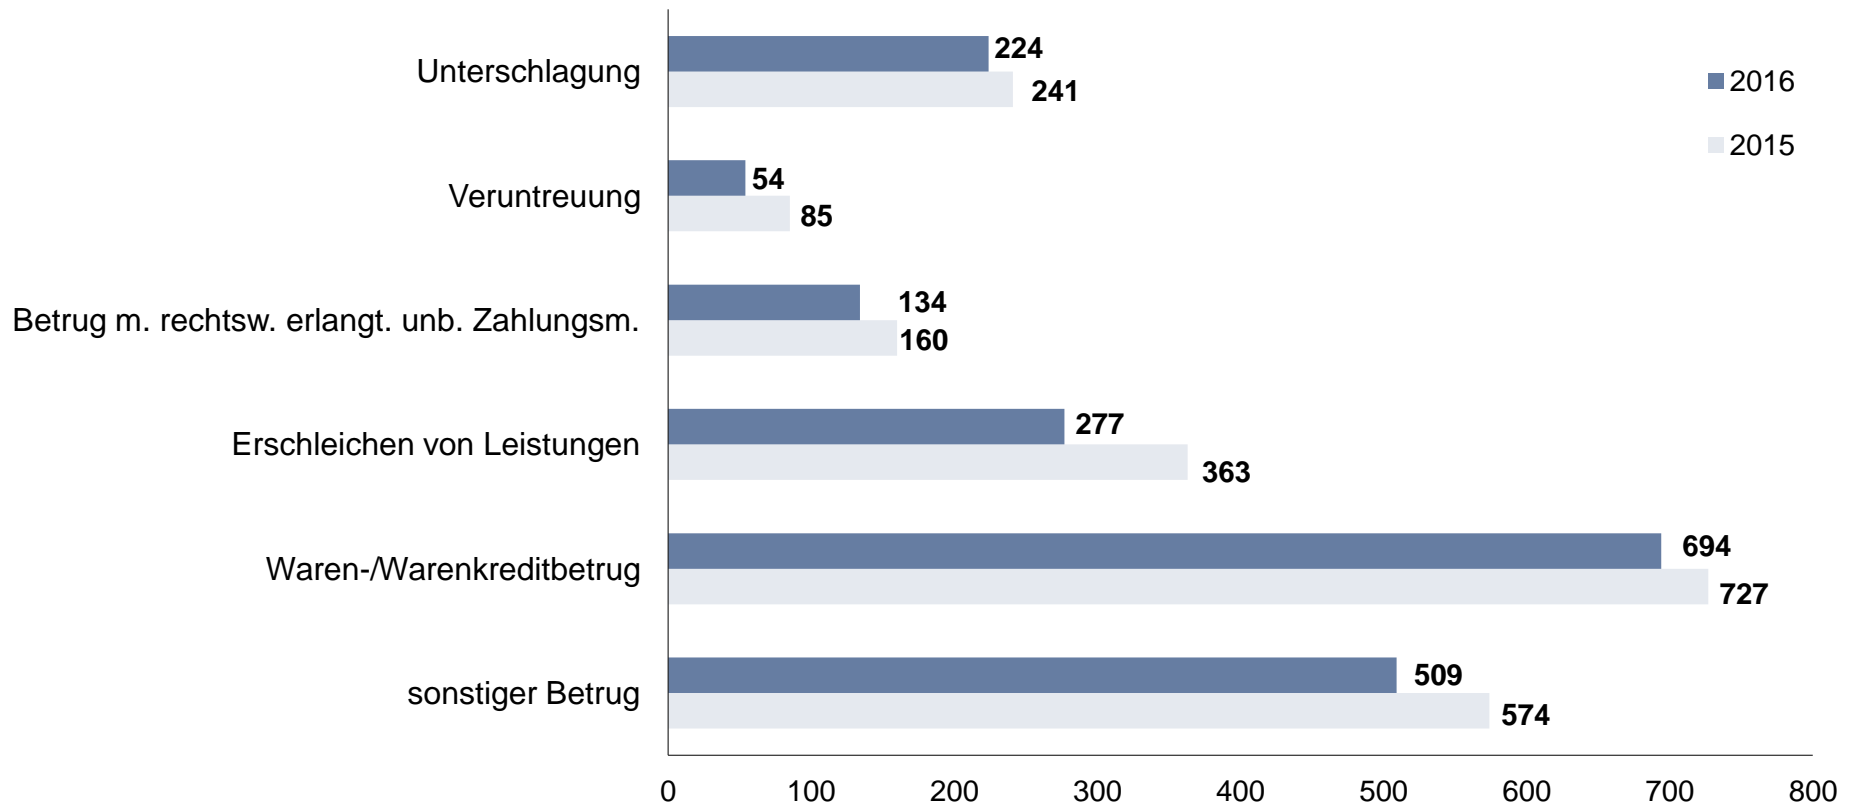

Vermögens- und Fälschungsdelikte Landkreis Leipzig