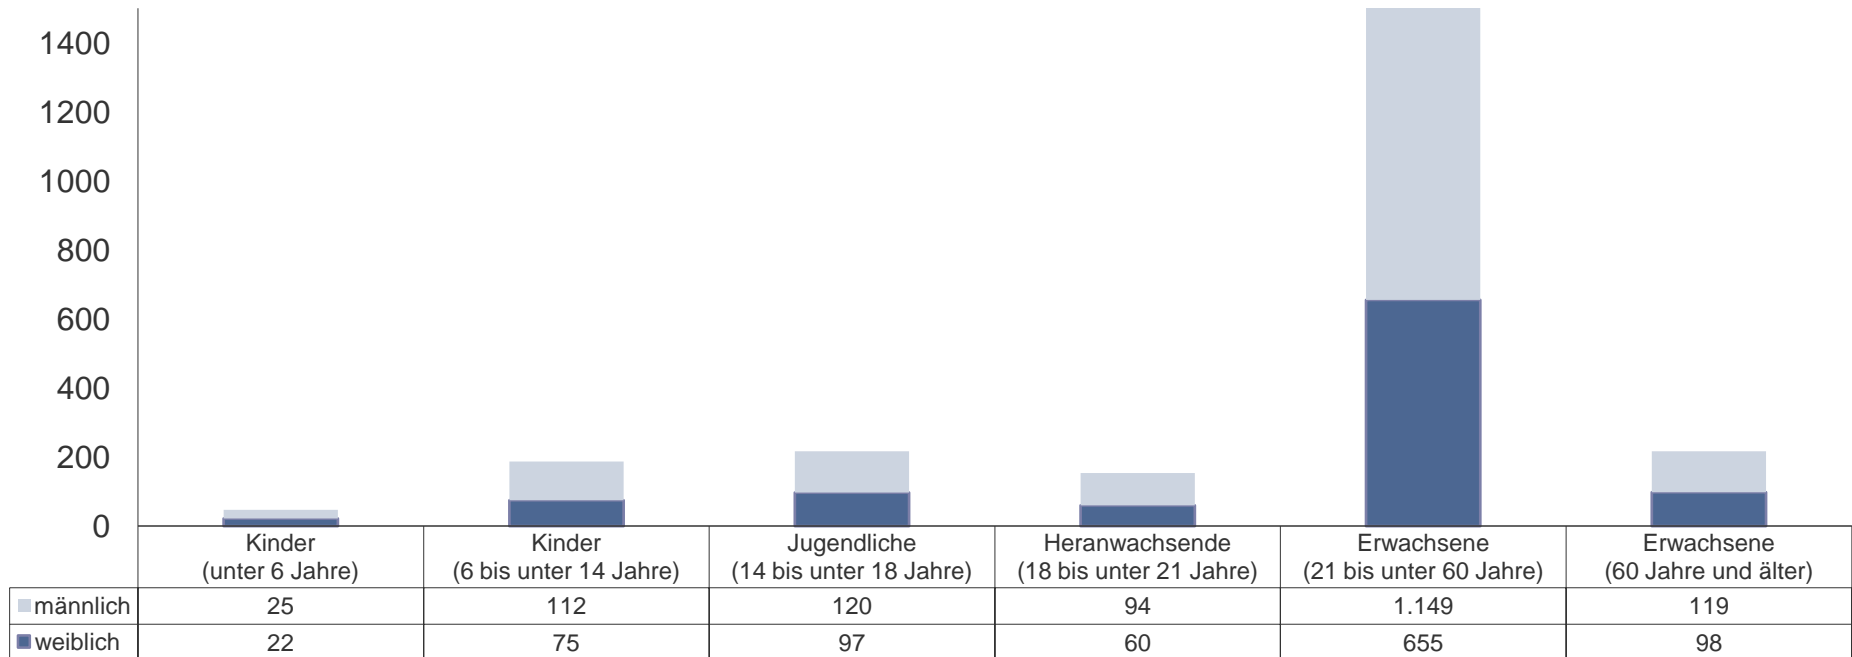

Verteilung der Kriminalität nach Kreisen:

Das Wichtigste in Kürze

Landkreis Leipzig

	Jahr 2016		Jahr 2015		Änderung 2016/2015	
	Anzahl	in %	Anzahl	in %	Anzahl	in %
erfasste Fälle insgesamt	15.713		15.847		-134	-0,8
Häufigkeitszahl (Fälle pro 100.000 Einwohner)*	6.081		6.151			
aufgeklärte Fälle insgesamt	8.352		8.135		+217	+2,7
Aufklärungsquote		53,2		51,3	+1,9 %-Pkt.	
ermittelte Tatverdächtige insgesamt, davon	5.935		5.624		+310	+5,5
nichtdeutsche TV	1.109	18,7	772	13,7	+337	+43,7

Entwicklung der Gesamtkriminalität Landkreis Leipzig

Tatverdächtige nach Altersgruppen Landkreis Leipzig

	Jahr 2016		Jahr 2015		Änderung 2016/2015	
	Anzahl	in %	Anzahl	in %	Anzahl	in %
Kinder (unter 14 Jahre)	250	4,2	154	2,7	+96	+62,3
Jugendliche (14 bis unter 18 Jahre)	476	8,0	395	7,0	+81	+20,5
Heranwachsende (18 bis unter 21 Jahre)	368	6,2	340	6,0	+28	+8,2
Erwachsene (21 Jahre und älter)	4.840	81,6	4.735	84,2	+105	+2,2
insgesamt	5.934	100	5.624	100	+310	+5,5

nichtdeutsche Tatverdächtige nach Staatsangehörigkeit

Landkreis Leipzig

Staatsangehörigkeit	insgesamt ermittelte Tatverdächtige					Anzahl TV ausländerrechtliche Verstöße		
	Jahr 2016		Jahr 2015		Veränderung	Jahr 2016	Jahr 2015	Veränderung
	Anzahl	in %	Anzahl	in %	+/-	Anzahl	Anzahl	+/-
Afghanistan	171	15,4	8	1,0	+163	126	2	+124
Syrien	138	12,4	36	4,7	+102	65	24	+41
Irak	86	7,8	10	1,3	+76	64	1	+63
Pakistan	54	4,9	6	0,8	+48	26	2	+24
Tunesien	51	4,6	113	14,6	-62	2	10	-8
Libyen	50	4,5	48	6,2	+2	5	2	+3
Marokko	39	3,5	34	4,4	+5	9	4	+5
Polen	38	3,4	70	9,1	-32	0	0	0
Kosovo	37	3,3	14	1,8	+23	11	1	+10
Nichtdeutsche TV insgesamt	1.109	100	772	100	+337	410	63	+347

Opfer nach Altersgruppen und Geschlecht Landkreis Leipzig

Lt. PKS ist ein Opfer eine natürliche Person, gegen die sich eine strafbare Handlung unmittelbar richtete.
Opfer werden nur bei ausgewählten Delikten des Straftatenkatalogs erfasst.
Opfer insgesamt: 2.626