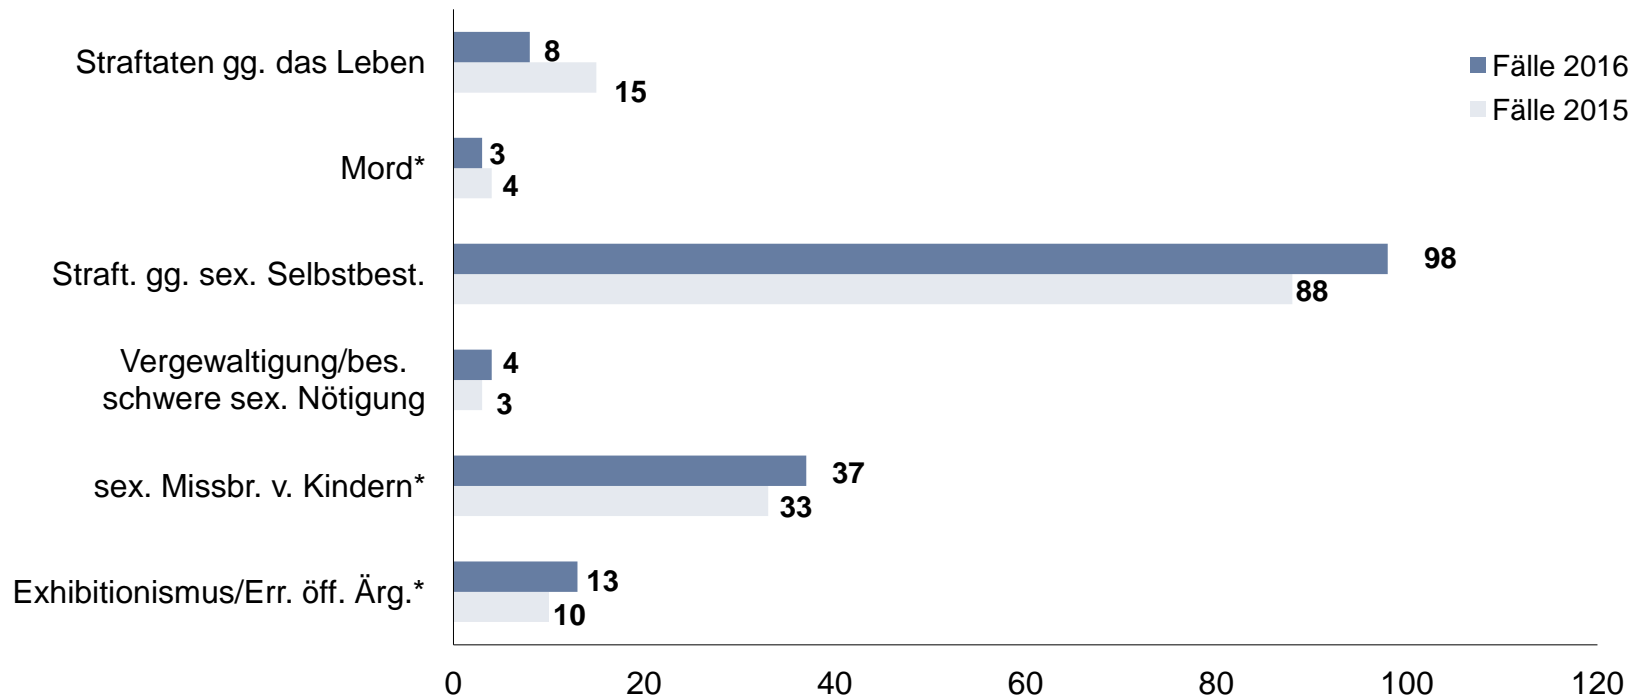

Entwicklung der Gesamtkriminalität Landkreis Leipzig

Tatverdächtige nach Altersgruppen Landkreis Leipzig

	Jahr 2016		Jahr 2015		Änderung 2016/2015	
	Anzahl	in %	Anzahl	in %	Anzahl	in %
Kinder (unter 14 Jahre)	250	4,2	154	2,7	+96	+62,3
Jugendliche (14 bis unter 18 Jahre)	476	8,0	395	7,0	+81	+20,5
Heranwachsende (18 bis unter 21 Jahre)	368	6,2	340	6,0	+28	+8,2
Erwachsene (21 Jahre und älter)	4.840	81,6	4.735	84,2	+105	+2,2
insgesamt	5.934	100	5.624	100	+310	+5,5

Opfer nach Altersgruppen und Geschlecht Landkreis Leipzig

Lt. PKS ist ein Opfer eine natürliche Person, gegen die sich eine strafbare Handlung unmittelbar richtete.
Opfer werden nur bei ausgewählten Delikten des Straftatenkatalogs erfasst.
Opfer insgesamt: 2.626

erfasste Fälle nach Straftatenobergruppen Landkreis Leipzig

- Straftaten gegen das Leben (8 Fälle, werden nicht angezeigt)
- Straftaten gegen d. sex. Selbstbest.
- Rohheitsdelikte/Straftaten gegen die persönliche Freiheit
- Diebstahl ohne erschw. Umstände
- Diebstahl unter erschw. Umständen
- Vermögens- und Fälschungsdelikte
- sonstige Straftaten StGB
- Straftaten gegen strafr. Nebengesetze

ausgewählte Summenschlüssel Landkreis Leipzig

Straftaten gegen das Leben/sex. Selbstbestimmung Landkreis Leipzig

* Mord ist Bestandteil der Straftatenobergruppe „Straftaten gg. das Leben“; Vergew./bes. schw. sex. Nötigung, sex. Missbrauch von Kindern und Exhibitionismus/Err. öff. Ärg. sind Bestandteile der Straftatenobergruppe „Straft. gg. sex. Selbstbest.“