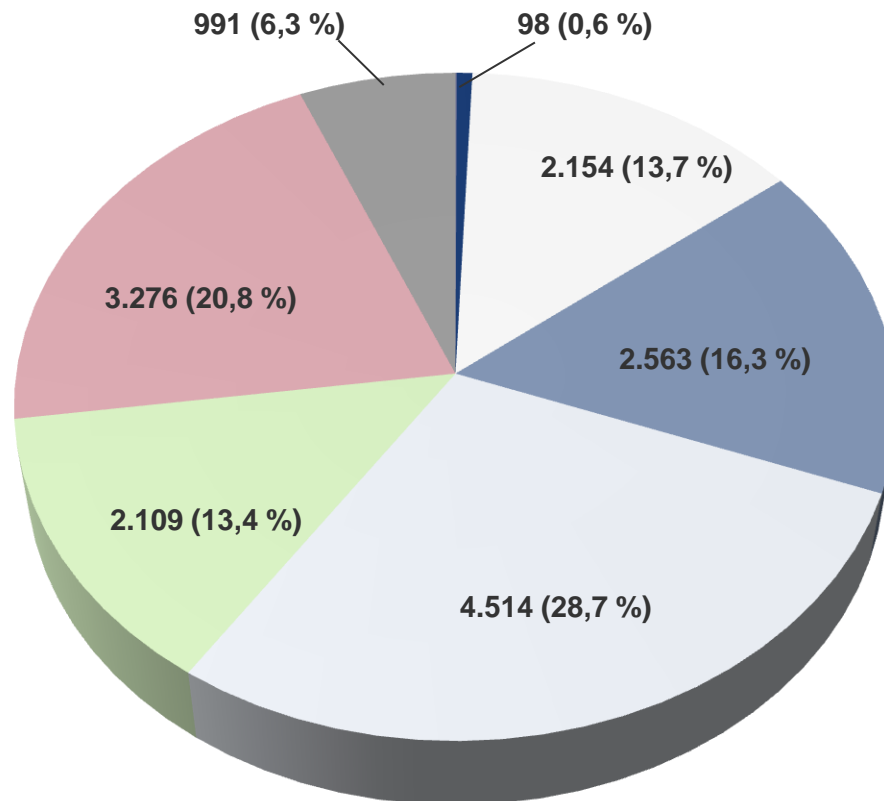

erfasste Fälle nach Straftatenobergruppen Landkreis Leipzig

- Straftaten gegen das Leben (8 Fälle, werden nicht angezeigt)
- Straftaten gegen d. sex. Selbstbest.
- Rohheitsdelikte/Straftaten gegen die persönliche Freiheit
- Diebstahl ohne erschw. Umstände
- Diebstahl unter erschw. Umständen
- Vermögens- und Fälschungsdelikte
- sonstige Straftaten StGB
- Straftaten gegen strafr. Nebengesetze