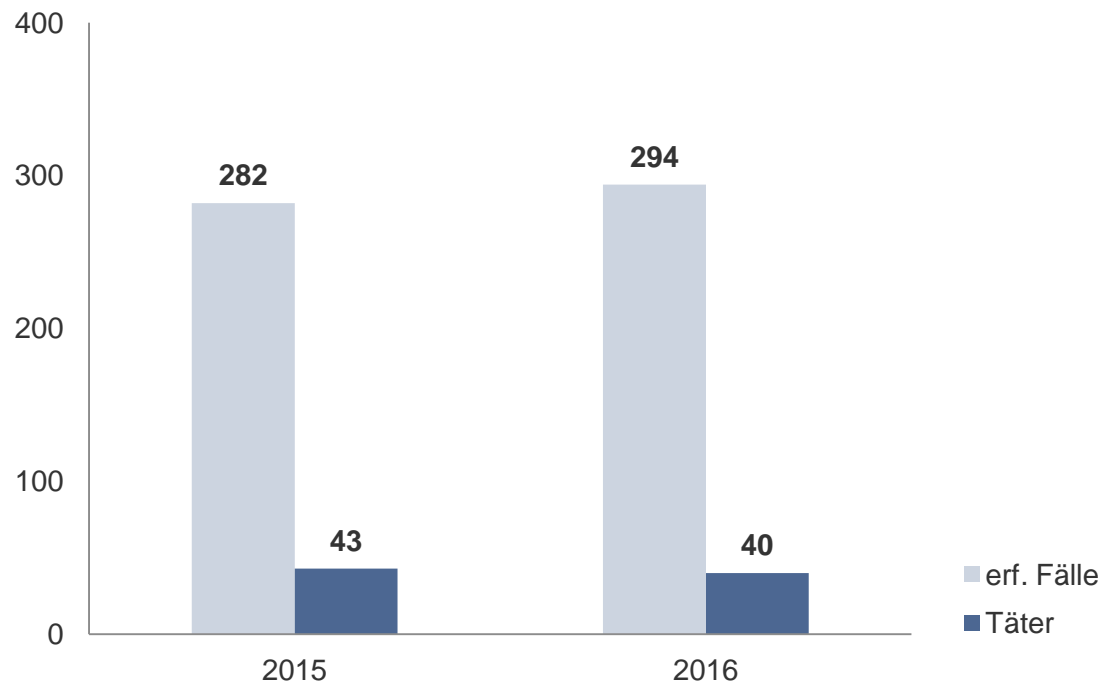

Sachbeschädigung durch Graffiti Landkreis Leipzig

**Sachbeschädigung
2016 gesamt: 1.611 Fälle
(2015: 1.579 Fälle)**

Anteil durch Graffiti:
18,2 % (2015: 17,9 %)

Aufklärungsquote Graffiti:
21,8 % (2015: 37,2 %)