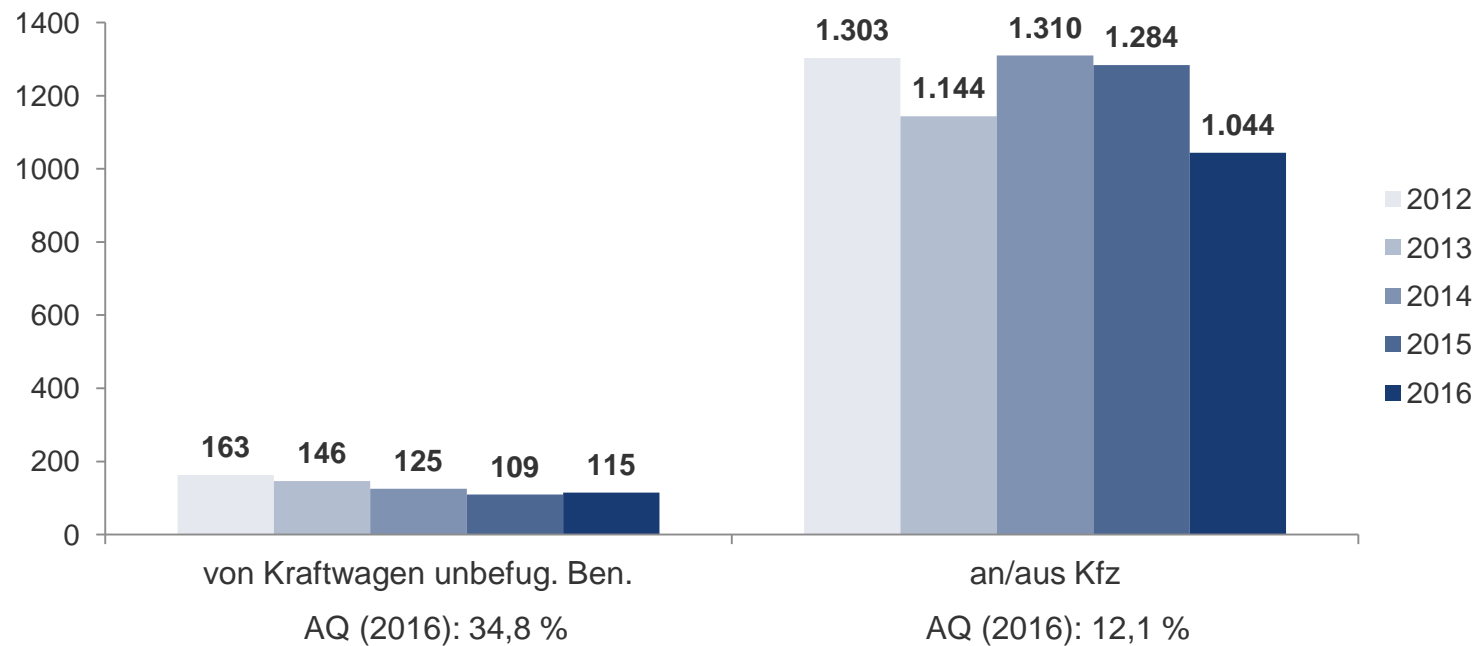

ausgewählte Summenschlüssel Landkreis Leipzig

Straftaten gegen das Leben/sex. Selbstbestimmung Landkreis Leipzig

* Mord ist Bestandteil der Straftatenobergruppe „Straftaten gg. das Leben“; Vergew./bes. schw. sex. Nötigung, sex. Missbrauch von Kindern und Exhibitionismus/Err. öff. Ärg. sind Bestandteile der Straftatenobergruppe „Straft. gg. sex. Selbstbest.“

Straftaten gegen die persönliche Freiheit Landkreis Leipzig

Diebstahl insgesamt (1) Landkreis Leipzig

Diebstahl insgesamt (2) Landkreis Leipzig

Diebstahl insgesamt – Delikte rund ums Kfz Landkreis Leipzig

Schadenssummen: 1,8 Mio Euro (von Kraftwagen)
0,9 Mio Euro (an/aus Kfz)

Vermögens- und Fälschungsdelikte Landkreis Leipzig

Sachbeschädigung durch Graffiti Landkreis Leipzig

**Sachbeschädigung
2016 gesamt: 1.611 Fälle
(2015: 1.579 Fälle)**