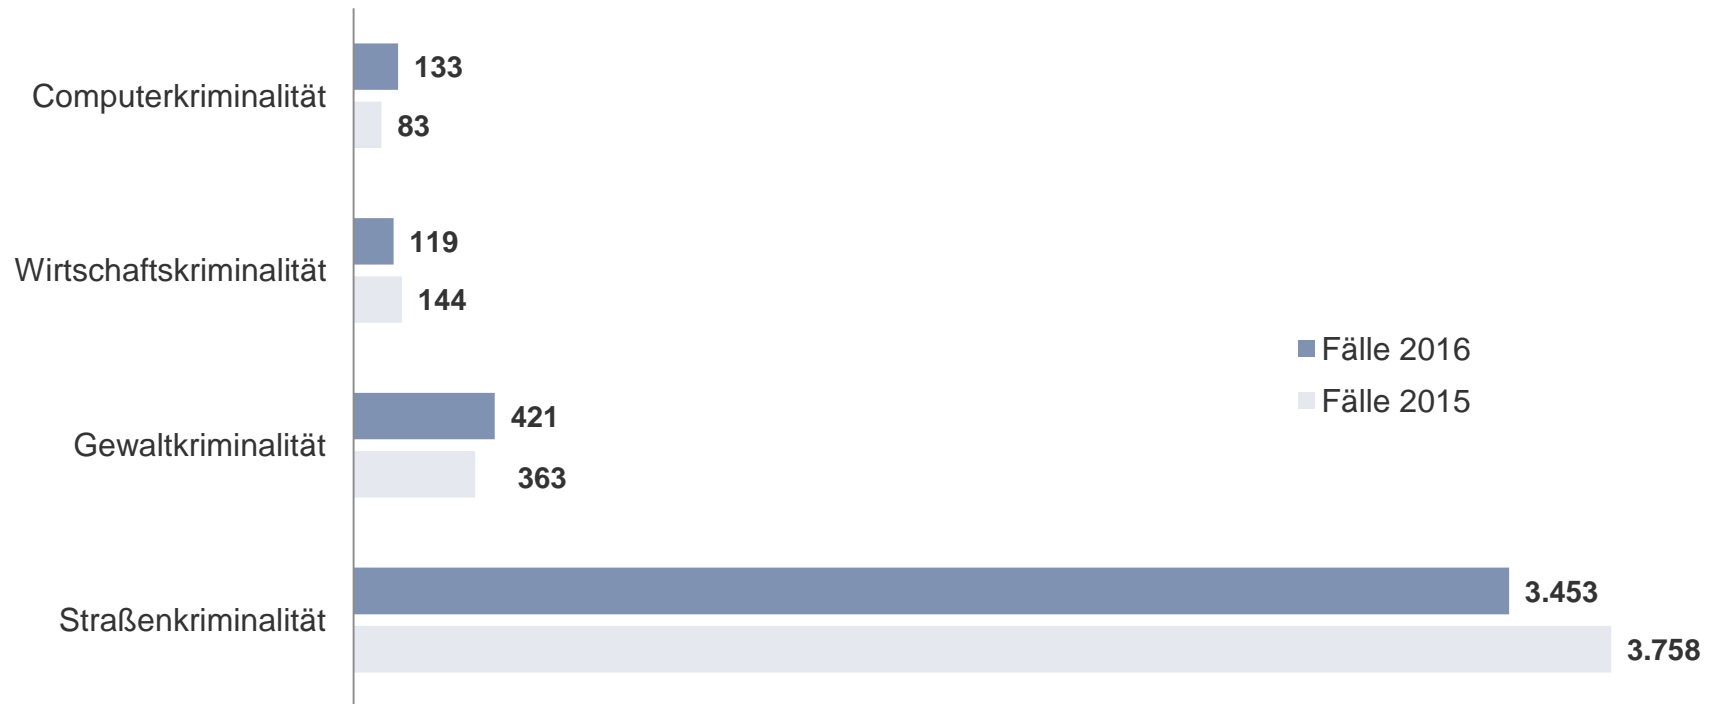

ausgewählte Summenschlüssel Landkreis Leipzig