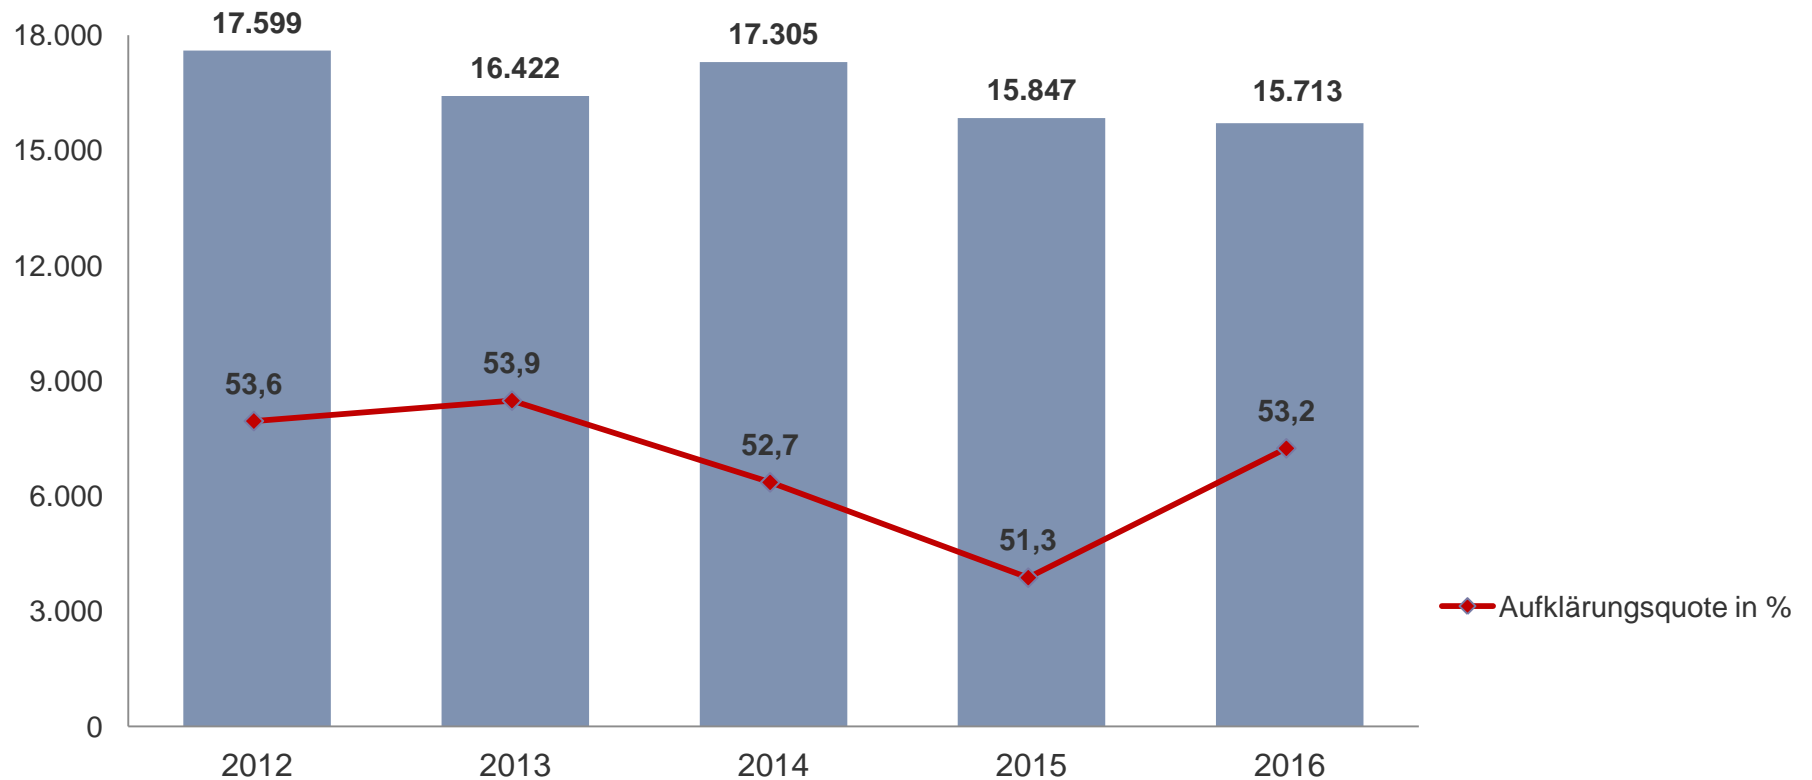

Sicherheitslage 2016

Landkreis Leipzig

Polizeidirektion Leipzig

	Stadt Leipzig	Landkreis Leipzig	Landkreis Nordsachsen
Einwohner Stand: 31.12.2015	560.472	258.408	197.605
Ausländeranteil:	7,5 %	2,0 %	2,8 %
Arbeitslosenquote:	8,8 %	7,1 %	9,0 %
Fläche:	297,8 km ²	1.651,4 km ²	2.028,4 km ²

Verteilung der Kriminalität nach Kreisen:

Das Wichtigste in Kürze

Landkreis Leipzig

	Jahr 2016		Jahr 2015		Änderung 2016/2015	
	Anzahl	in %	Anzahl	in %	Anzahl	in %
erfasste Fälle insgesamt	15.713		15.847		-134	-0,8
Häufigkeitszahl (Fälle pro 100.000 Einwohner)*	6.081		6.151			
aufgeklärte Fälle insgesamt	8.352		8.135		+217	+2,7
Aufklärungsquote		53,2		51,3	+1,9 %-Pkt.	
ermittelte Tatverdächtige insgesamt, davon	5.935		5.624		+310	+5,5
nichtdeutsche TV	1.109	18,7	772	13,7	+337	+43,7

Entwicklung der Gesamtkriminalität Landkreis Leipzig

Tatverdächtige nach Altersgruppen Landkreis Leipzig

	Jahr 2016		Jahr 2015		Änderung 2016/2015	
	Anzahl	in %	Anzahl	in %	Anzahl	in %
Kinder (unter 14 Jahre)	250	4,2	154	2,7	+96	+62,3
Jugendliche (14 bis unter 18 Jahre)	476	8,0	395	7,0	+81	+20,5
Heranwachsende (18 bis unter 21 Jahre)	368	6,2	340	6,0	+28	+8,2
Erwachsene (21 Jahre und älter)	4.840	81,6	4.735	84,2	+105	+2,2
insgesamt	5.934	100	5.624	100	+310	+5,5

Opfer nach Altersgruppen und Geschlecht Landkreis Leipzig

Lt. PKS ist ein Opfer eine natürliche Person, gegen die sich eine strafbare Handlung unmittelbar richtete.
Opfer werden nur bei ausgewählten Delikten des Straftatenkatalogs erfasst.
Opfer insgesamt: 2.626