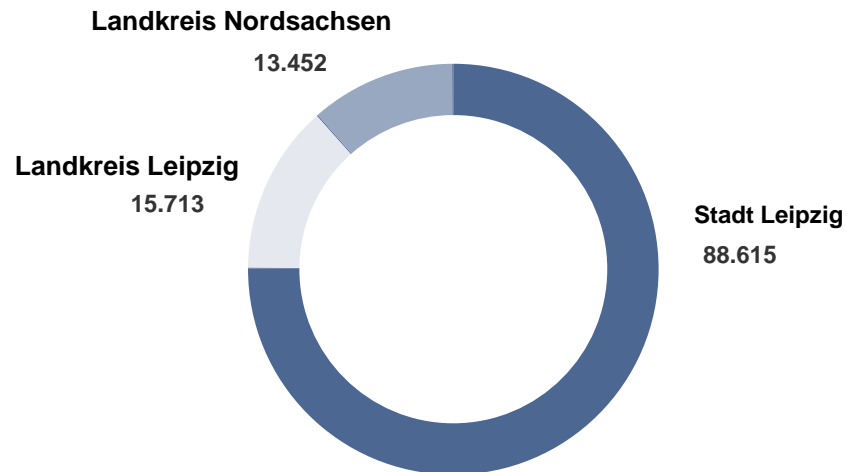

Sicherheitslage 2016

Landkreis Leipzig

Polizeidirektion Leipzig

	Stadt Leipzig	Landkreis Leipzig	Landkreis Nordsachsen
Einwohner Stand: 31.12.2015	560.472	258.408	197.605
Ausländeranteil:	7,5 %	2,0 %	2,8 %
Arbeitslosenquote:	8,8 %	7,1 %	9,0 %
Fläche:	297,8 km ²	1.651,4 km ²	2.028,4 km ²

Verteilung der Kriminalität nach Kreisen:

Das Wichtigste in Kürze

Landkreis Leipzig

	Jahr 2016		Jahr 2015		Änderung 2016/2015	
	Anzahl	in %	Anzahl	in %	Anzahl	in %
erfasste Fälle insgesamt	15.713		15.847		-134	-0,8
Häufigkeitszahl (Fälle pro 100.000 Einwohner)*	6.081		6.151			
aufgeklärte Fälle insgesamt	8.352		8.135		+217	+2,7
Aufklärungsquote		53,2		51,3	+1,9 %-Pkt.	
ermittelte Tatverdächtige insgesamt, davon	5.935		5.624		+310	+5,5
nichtdeutsche TV	1.109	18,7	772	13,7	+337	+43,7

Entwicklung der Gesamtkriminalität Landkreis Leipzig

Tatverdächtige nach Altersgruppen Landkreis Leipzig

	Jahr 2016		Jahr 2015		Änderung 2016/2015	
	Anzahl	in %	Anzahl	in %	Anzahl	in %
Kinder (unter 14 Jahre)	250	4,2	154	2,7	+96	+62,3
Jugendliche (14 bis unter 18 Jahre)	476	8,0	395	7,0	+81	+20,5
Heranwachsende (18 bis unter 21 Jahre)	368	6,2	340	6,0	+28	+8,2
Erwachsene (21 Jahre und älter)	4.840	81,6	4.735	84,2	+105	+2,2
insgesamt	5.934	100	5.624	100	+310	+5,5

Opfer nach Altersgruppen und Geschlecht Landkreis Leipzig

Lt. PKS ist ein Opfer eine natürliche Person, gegen die sich eine strafbare Handlung unmittelbar richtete.
Opfer werden nur bei ausgewählten Delikten des Straftatenkatalogs erfasst.
Opfer insgesamt: 2.626