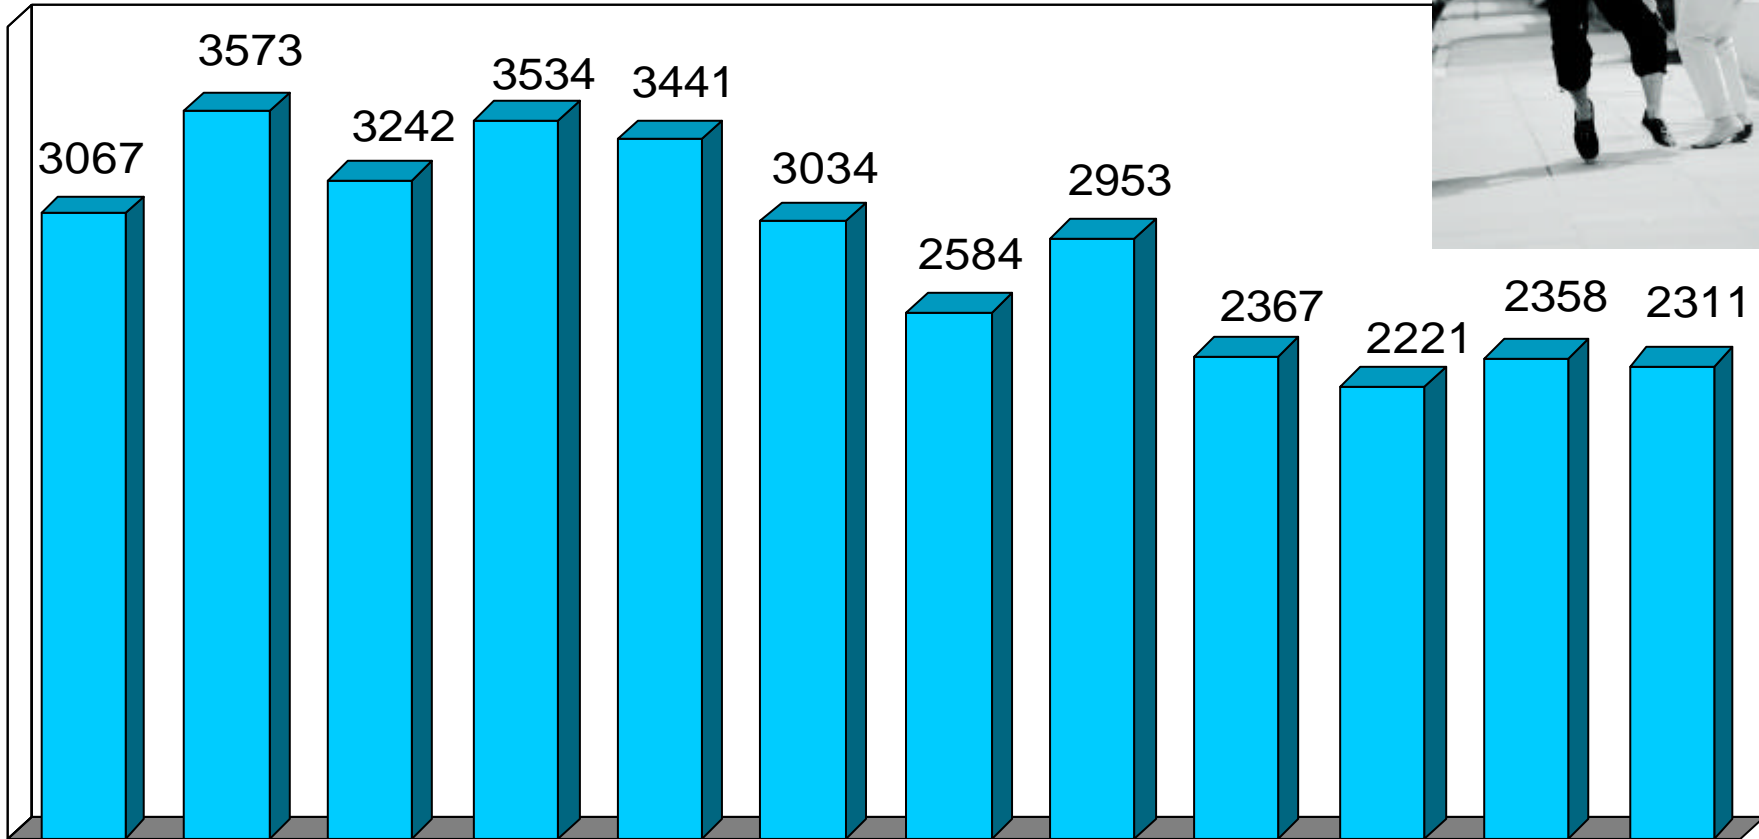

Fallentwicklung 2003 in ausgewählten Straftatengruppen

Kraftwagendiebstähle

Schwere Diebstähle

Kriminalitätsentwicklung im Freistaat Sachsen

Sachbeschädigungen

Raubdelikte

1992 1993 1994 1995 1996 1997 1998 1999 2000 2001 2002 2003