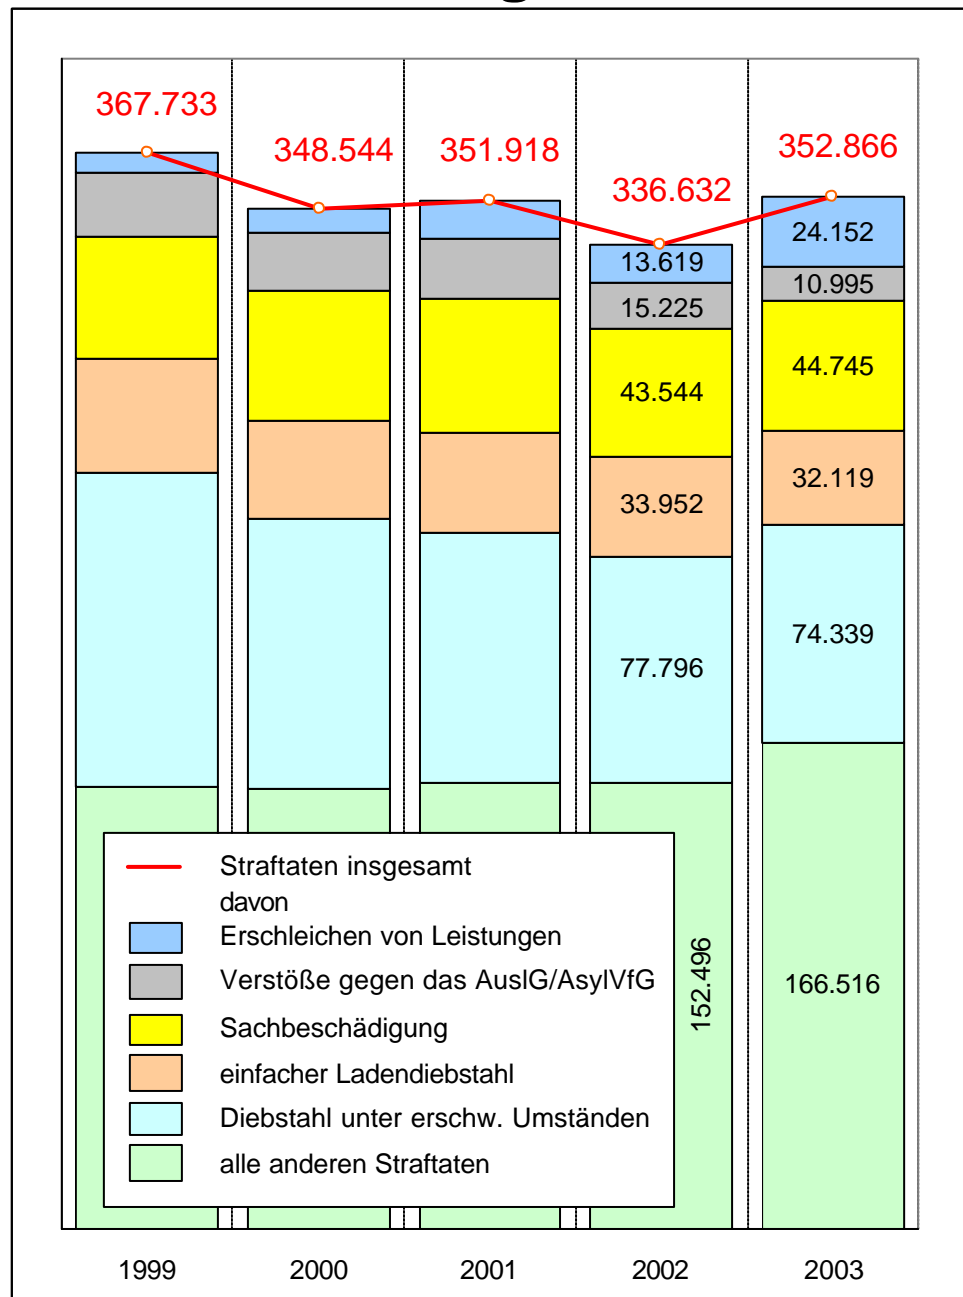

Fallentwicklung 2003 in ausgewählten Straftatengruppen

Kraftwagendiebstähle

Schwere Diebstähle

Kriminalitätsentwicklung im Freistaat Sachsen

Sachbeschädigungen

Raubdelikte

1992 1993 1994 1995 1996 1997 1998 1999 2000 2001 2002 2003