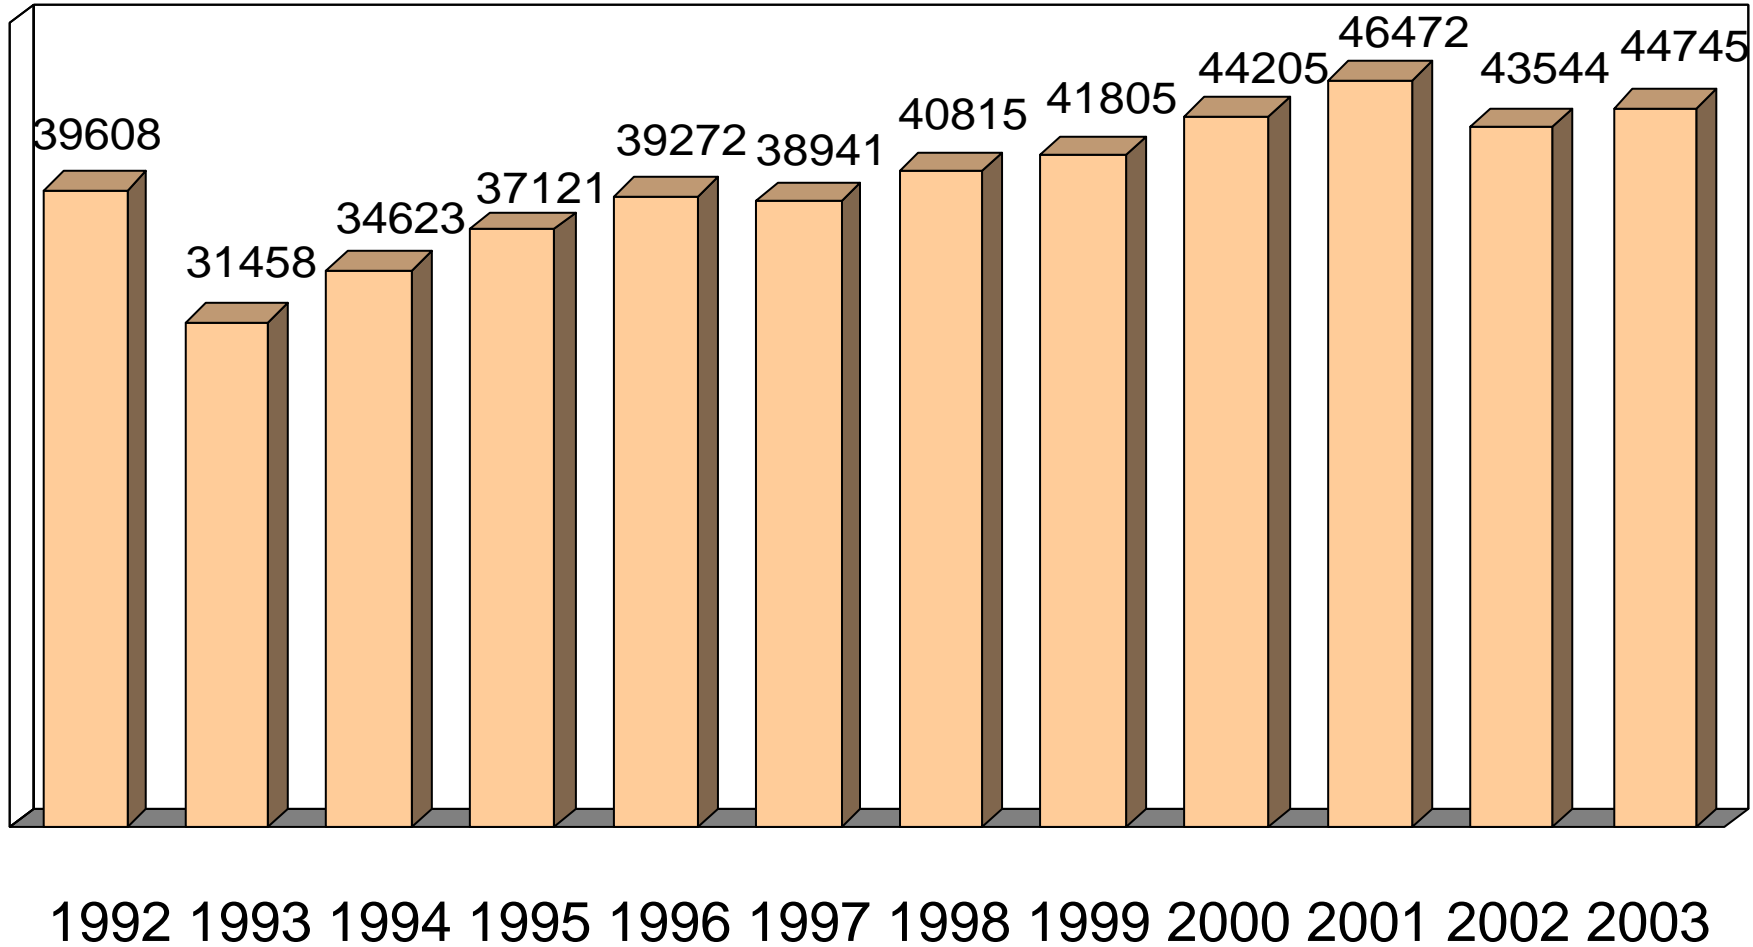

Fallentwicklung 2003 in ausgewählten Straftatengruppen

Kraftwagendiebstähle

Schwere Diebstähle

Kriminalitätsentwicklung im Freistaat Sachsen

Sachbeschädigungen

Raubdelikte

1992 1993 1994 1995 1996 1997 1998 1999 2000 2001 2002 2003