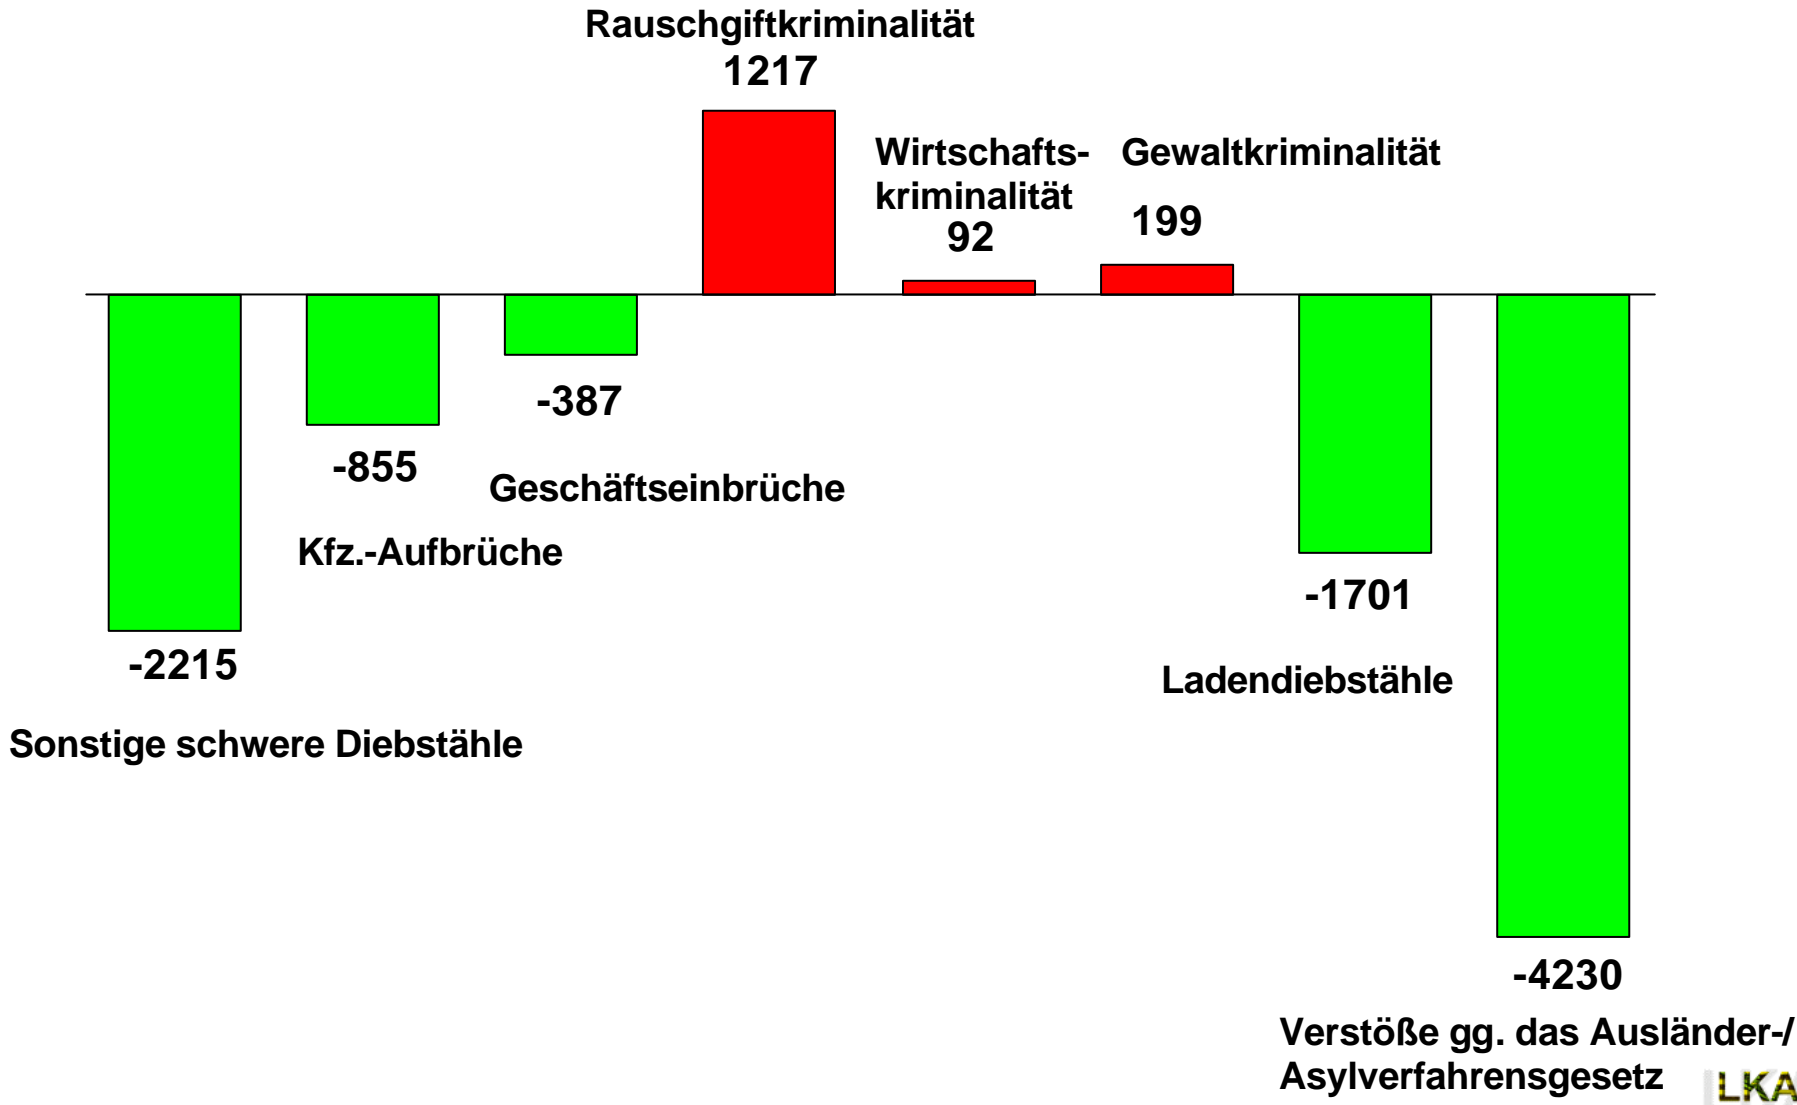

Fallentwicklung 2003 in ausgewählten Straftatengruppen

Kraftwagendiebstähle

Schwere Diebstähle

Kriminalitätsentwicklung im Freistaat Sachsen

Sachbeschädigungen

Raubdelikte

1992 1993 1994 1995 1996 1997 1998 1999 2000 2001 2002 2003