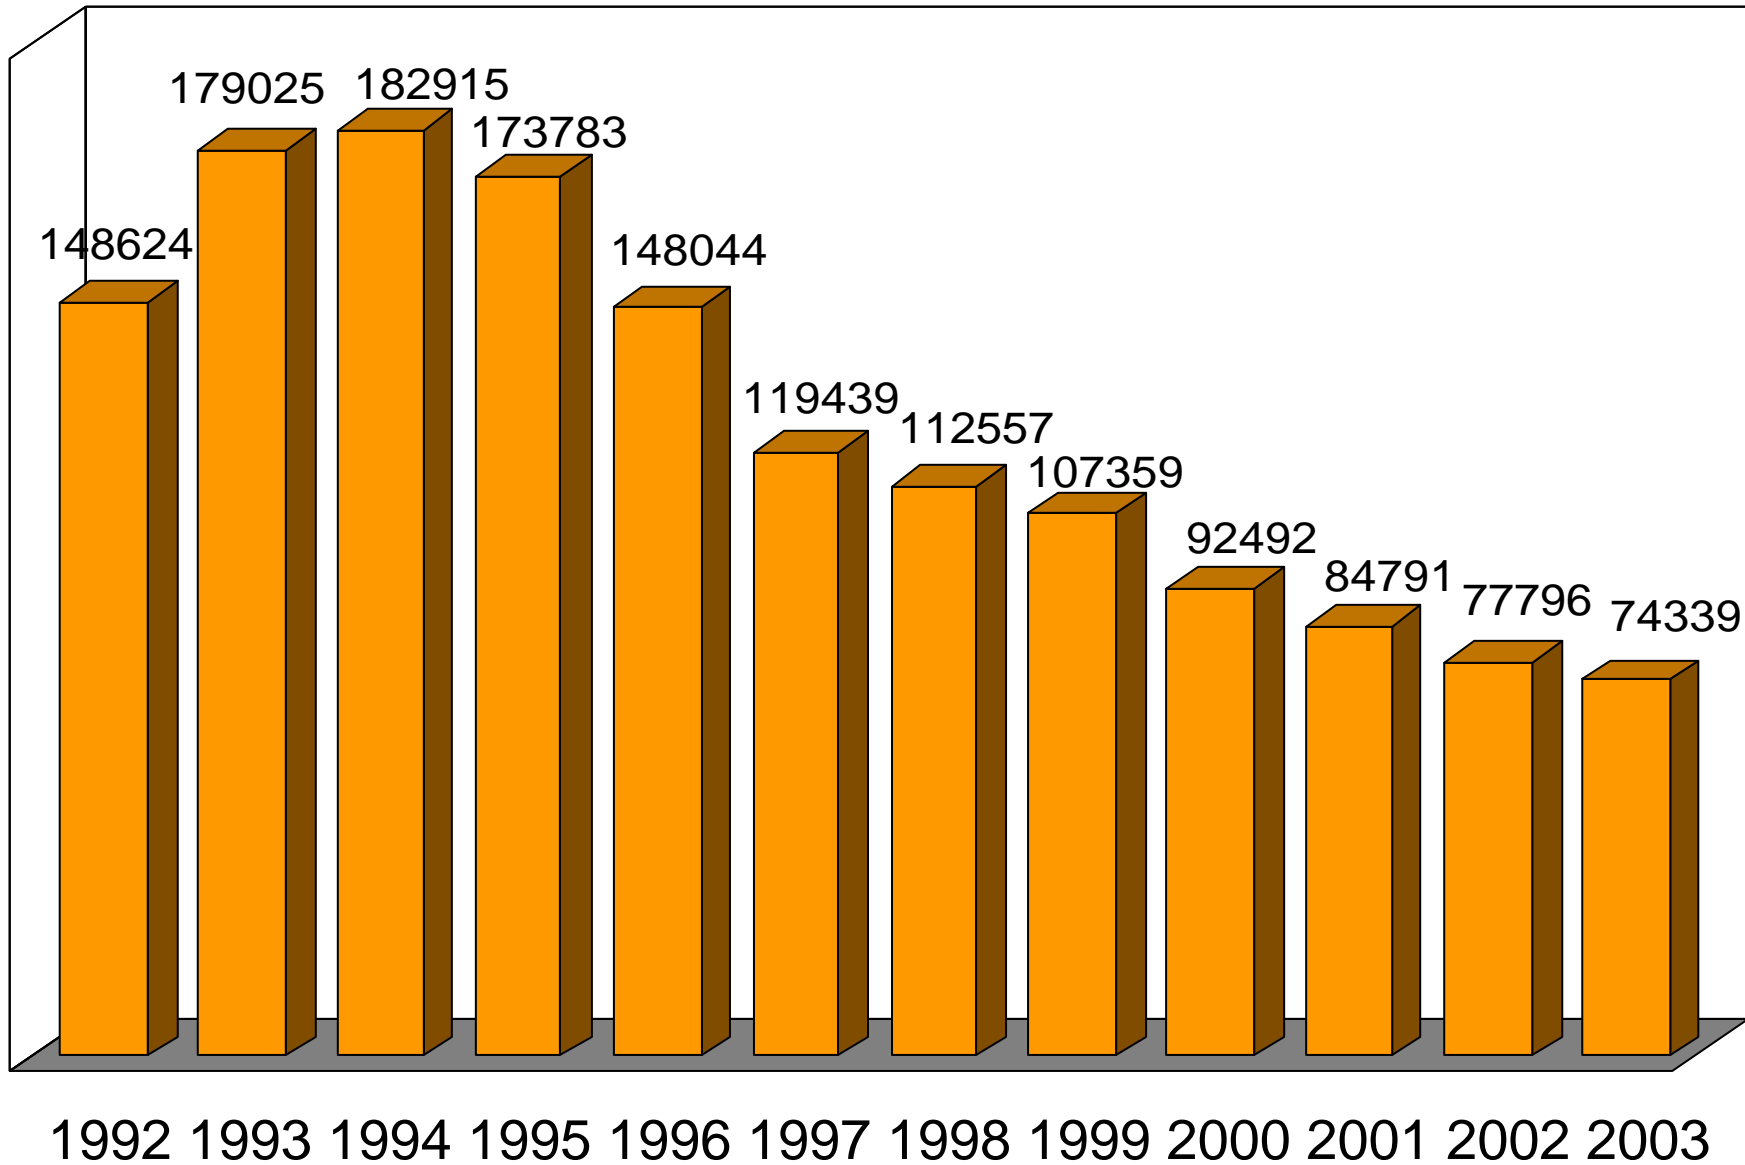

Fallentwicklung 2003 in ausgewählten Straftatengruppen

Kraftwagendiebstähle

Schwere Diebstähle

Kriminalitätsentwicklung im Freistaat Sachsen

Sachbeschädigungen

Raubdelikte

1992 1993 1994 1995 1996 1997 1998 1999 2000 2001 2002 2003