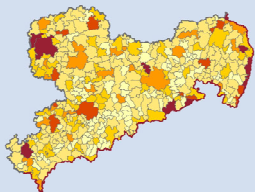

Polizeiliche Kriminalstatistik
Kriminalitätsatlas 2025

Herausgeber:

Landeskriminalamt Sachsen

Redaktion:

Landeskriminalamt Sachsen, Dezernat 21/2

Gestaltung und Satz:

© Landeskriminalamt Sachsen

Redaktionsschluss:

April 2026

Grundlage der kartographischen Darstellungen: Verwaltungsgrenzen © Staatsbetrieb Geobasisinformation und Vermessung Sachsen 2025; Erlaubnisnummer: 5008/2015

Copyright

Diese Veröffentlichung ist urheberrechtlich geschützt. Alle Rechte, auch die des Nachdruckes von Auszügen und der fotomechanischen Wiedergabe, sind dem Herausgeber vorbehalten.