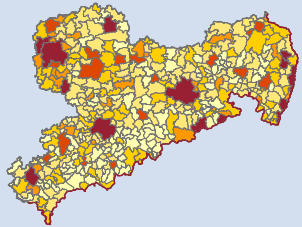

Polizeiliche Kriminalstatistik
Kriminalitätsatlas 2016

Herausgeber:

Landeskriminalamt Sachsen

Redaktion:

Landeskriminalamt Sachsen, Dezernat 21

Gestaltung und Satz:

© Landeskriminalamt Sachsen

Druck:

Redaktionsschluss:

Mai 2017

Grundlage der kartographischen Darstellungen: Verwaltungsgrenzen © Staatsbetrieb Geobasisinformation und Vermessung Sachsen 2017; Erlaubnisnummer: 5008/2015

Copyright

Diese Veröffentlichung ist urheberrechtlich geschützt. Alle Rechte, auch die des Nachdruckes von Auszügen und der fotomechanischen Wiedergabe, sind dem Herausgeber vorbehalten.