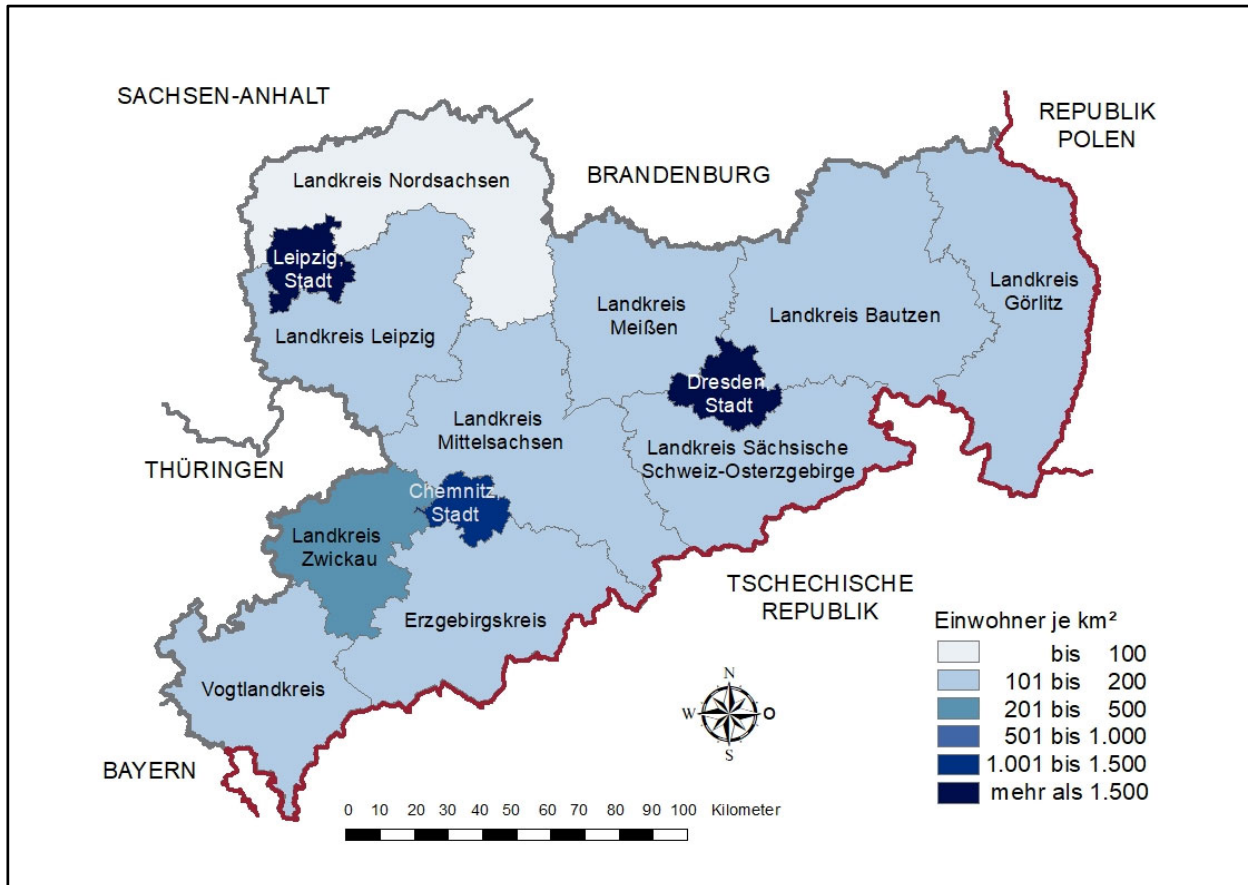

Am 31.12.2021 wohnten in der Stadt Leipzig 14,9 Prozent der sächsischen Bevölkerung, in der Landeshauptstadt Dresden 13,7 Prozent und im Erzgebirgskreis 8,1 Prozent. Neben den kreisfreien Städten ist der Landkreis Zwickau am dichtesten besiedelt.

**Abbildung 2: Lage und Bevölkerungsdichte der Polizeidirektionen**

Tabelle 7: Verteilung der Bevölkerung auf die Polizeidirektionen

Direktionsbereich	absolut	in % vom Freistaat	Bevölkerung insgesamt pro km <sup>2</sup>
PD Chemnitz	871.129	21,5	209
PD Dresden	1.038.704	25,7	302
PD Görlitz	544.563	13,5	121
PD Leipzig	1.057.609	26,2	266
PD Zwickau	530.997	13,1	225
Freistaat Sachsen	4.043.002	100,0	219

Am 31. Dezember 2021 wohnten im Freistaat Sachsen insgesamt 13.939 Menschen weniger als zum Jahresende 2020.

Steigende Bevölkerungszahlen verzeichneten die Stadt Leipzig (+4.373 Einwohner) und der Landkreis Nordsachsen (+85 Einwohner). Einen mehr oder weniger großen Rückgang der Gesamtbevölkerung registrierten der Erzgebirgskreis (-3.222 Einwohner), der Vogtlandkreis (-2.529 Einwohner), der Landkreis Zwickau (-2.412 Einwohner), der Landkreis Görlitz (-2.285 Einwohner), der Landkreis Mittelsachsen (-2.145 Einwohner), der Landkreis Bautzen (-1.720 Einwohner), die Kreisfreie Stadt Chemnitz (-1.296 Einwohner), der Landkreis Meißen (-1.027 Einwohner), die Landeshauptstadt Dresden (-876 Einwohner), der Landkreis Sächsische Schweiz-Osterzgebirge (-713 Einwohner) und der Landkreis Leipzig (-172 Einwohner).

Abbildung 3: Lage und Bevölkerungsdichte der kreisfreien Städte und Landkreise