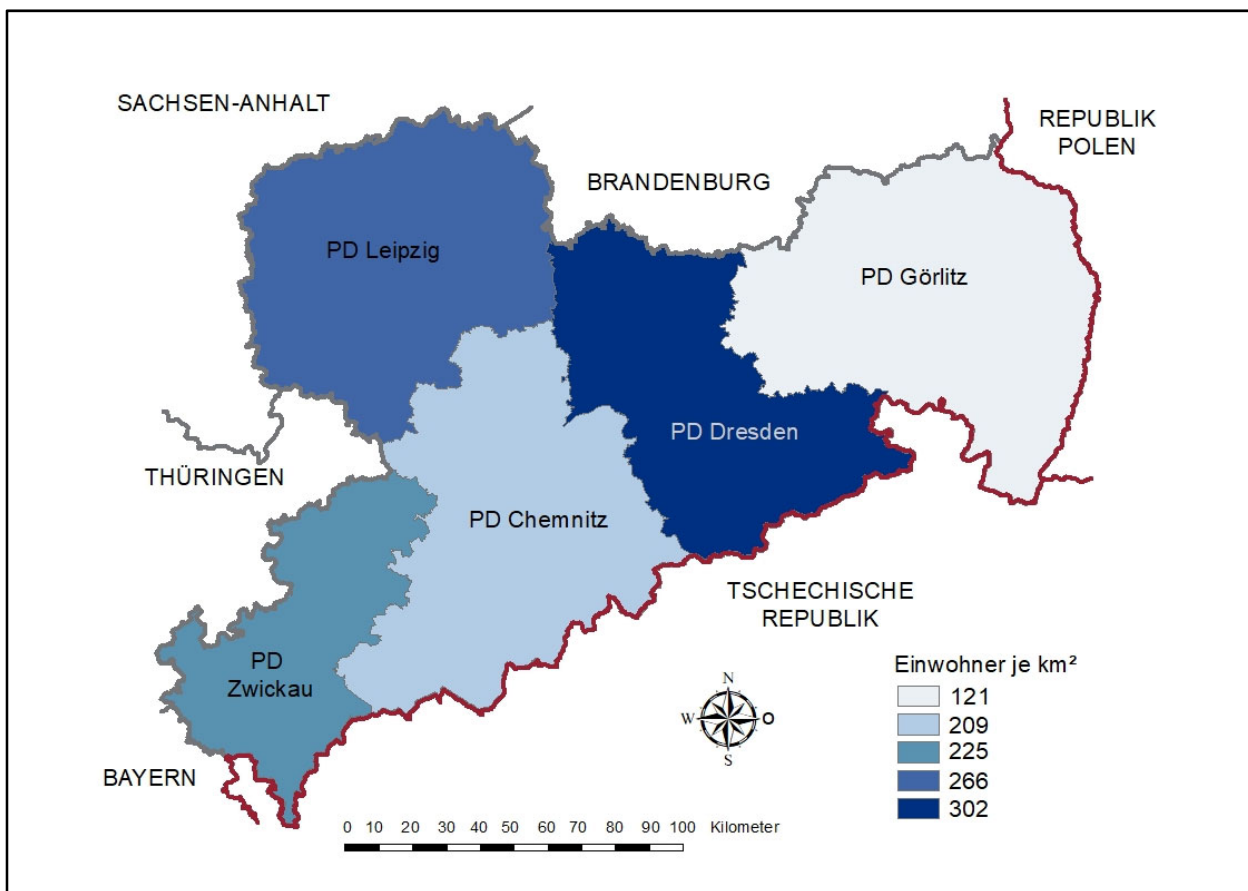

Am 31.12.2021 wohnten in der Stadt Leipzig 14,9 Prozent der sächsischen Bevölkerung, in der Landeshauptstadt Dresden 13,7 Prozent und im Erzgebirgskreis 8,1 Prozent. Neben den kreisfreien Städten ist der Landkreis Zwickau am dichtesten besiedelt.

**Abbildung 2: Lage und Bevölkerungsdichte der Polizeidirektionen**

Tabelle 7: Verteilung der Bevölkerung auf die Polizeidirektionen

Direktionsbereich	absolut	in % vom Freistaat	Bevölkerung insgesamt pro km <sup>2</sup>
PD Chemnitz	871.129	21,5	209
PD Dresden	1.038.704	25,7	302
PD Görlitz	544.563	13,5	121
PD Leipzig	1.057.609	26,2	266
PD Zwickau	530.997	13,1	225
Freistaat Sachsen	4.043.002	100,0	219

Am 31. Dezember 2021 wohnten im Freistaat Sachsen insgesamt 13.939 Menschen weniger als zum Jahresende 2020.

Steigende Bevölkerungszahlen verzeichneten die Stadt Leipzig (+4.373 Einwohner) und der Landkreis Nordsachsen (+85 Einwohner). Einen mehr oder weniger großen Rückgang der Gesamtbevölkerung registrierten der Erzgebirgskreis (-3.222 Einwohner), der Vogtlandkreis (-2.529 Einwohner), der Landkreis Zwickau (-2.412 Einwohner), der Landkreis Görlitz (-2.285 Einwohner), der Landkreis Mittelsachsen (-2.145 Einwohner), der Landkreis Bautzen (-1.720 Einwohner), die Kreisfreie Stadt Chemnitz (-1.296 Einwohner), der Landkreis Meißen (-1.027 Einwohner), die Landeshauptstadt Dresden (-876 Einwohner), der Landkreis Sächsische Schweiz-Osterzgebirge (-713 Einwohner) und der Landkreis Leipzig (-172 Einwohner).

Abbildung 3: Lage und Bevölkerungsdichte der kreisfreien Städte und Landkreise