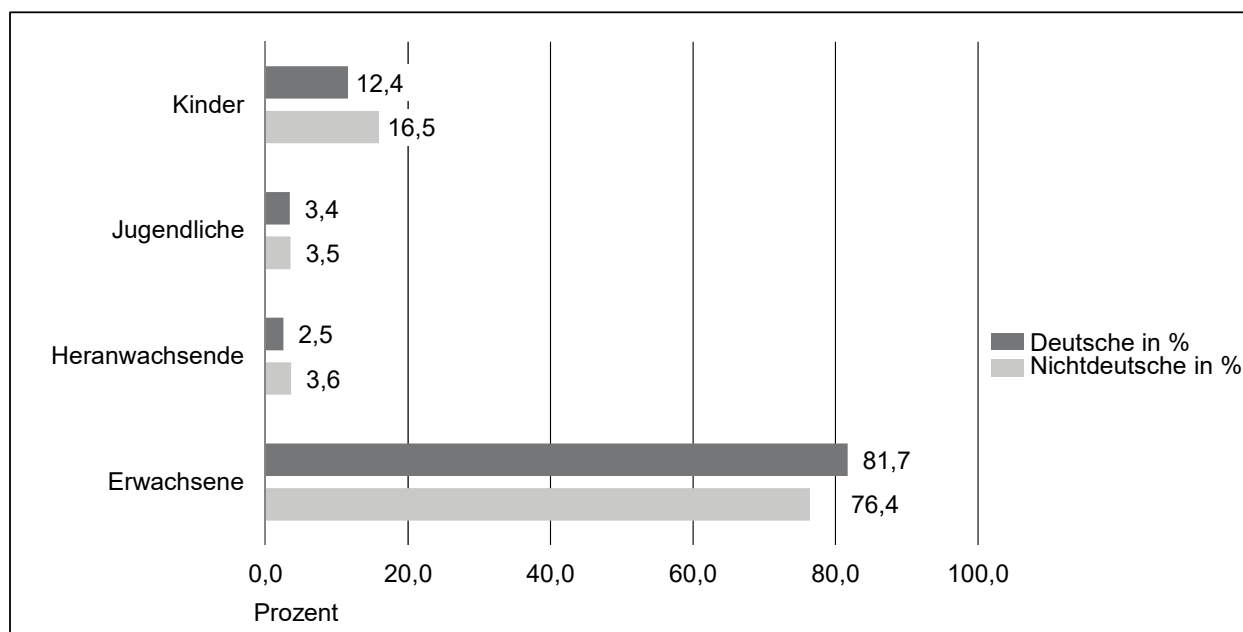

**Tabelle 2: Alters- und Geschlechtsstruktur der deutschen Bevölkerung**

Altersgruppe	deutsche Bevölkerung		davon männlich		weiblich	
	Anzahl	in %	Anzahl	in %	Anzahl	in %
Kinder	473.810	12,4	242.879	51,3	230.931	48,7
Jugendliche	129.030	3,4	65.987	51,1	63.043	48,9
Heranwachsende	95.237	2,5	48.171	50,6	47.066	49,4
Erwachsene	3.115.484	81,7	1.505.954	48,3	1.609.530	51,7
insgesamt	3.813.561	100,0	1.862.991	48,9	1.950.570	51,1

**Tabelle 3: Alters- und Geschlechtsstruktur der nichtdeutschen Bevölkerung**

Altersgruppe	nichtdeutsche Bevölkerung		davon männlich		weiblich	
	Anzahl	in %	Anzahl	in %	Anzahl	in %
Kinder	37.930	16,5	19.798	52,2	18.132	47,8
Jugendliche	8.021	3,5	4.327	53,9	3.694	46,1
Heranwachsende	8.206	3,6	4.936	60,2	3.270	39,8
Erwachsene	175.284	76,4	100.832	57,5	74.452	42,5
insgesamt	229.441	100,0	129.893	56,6	99.548	43,4

<sup>1</sup> Bevölkerungsangaben auf Basis des Zensus vom 9. Mai 2011

Abbildung 1: Altersstruktur der deutschen und der nichtdeutschen Bevölkerung im Vergleich

Tabelle 4:  
Sachsens Großstädte  
(über 100.000 Einwohner)

Kreisfreie Stadt	Bevölkerung absolut	%-Anteil	Fläche in km <sup>2</sup>	Einwohner je km <sup>2</sup>
Leipzig	601.866	14,9	297,80	2.021
Dresden	555.351	13,7	328,49	1.691
Chemnitz	243.105	6,0	221,03	1.100