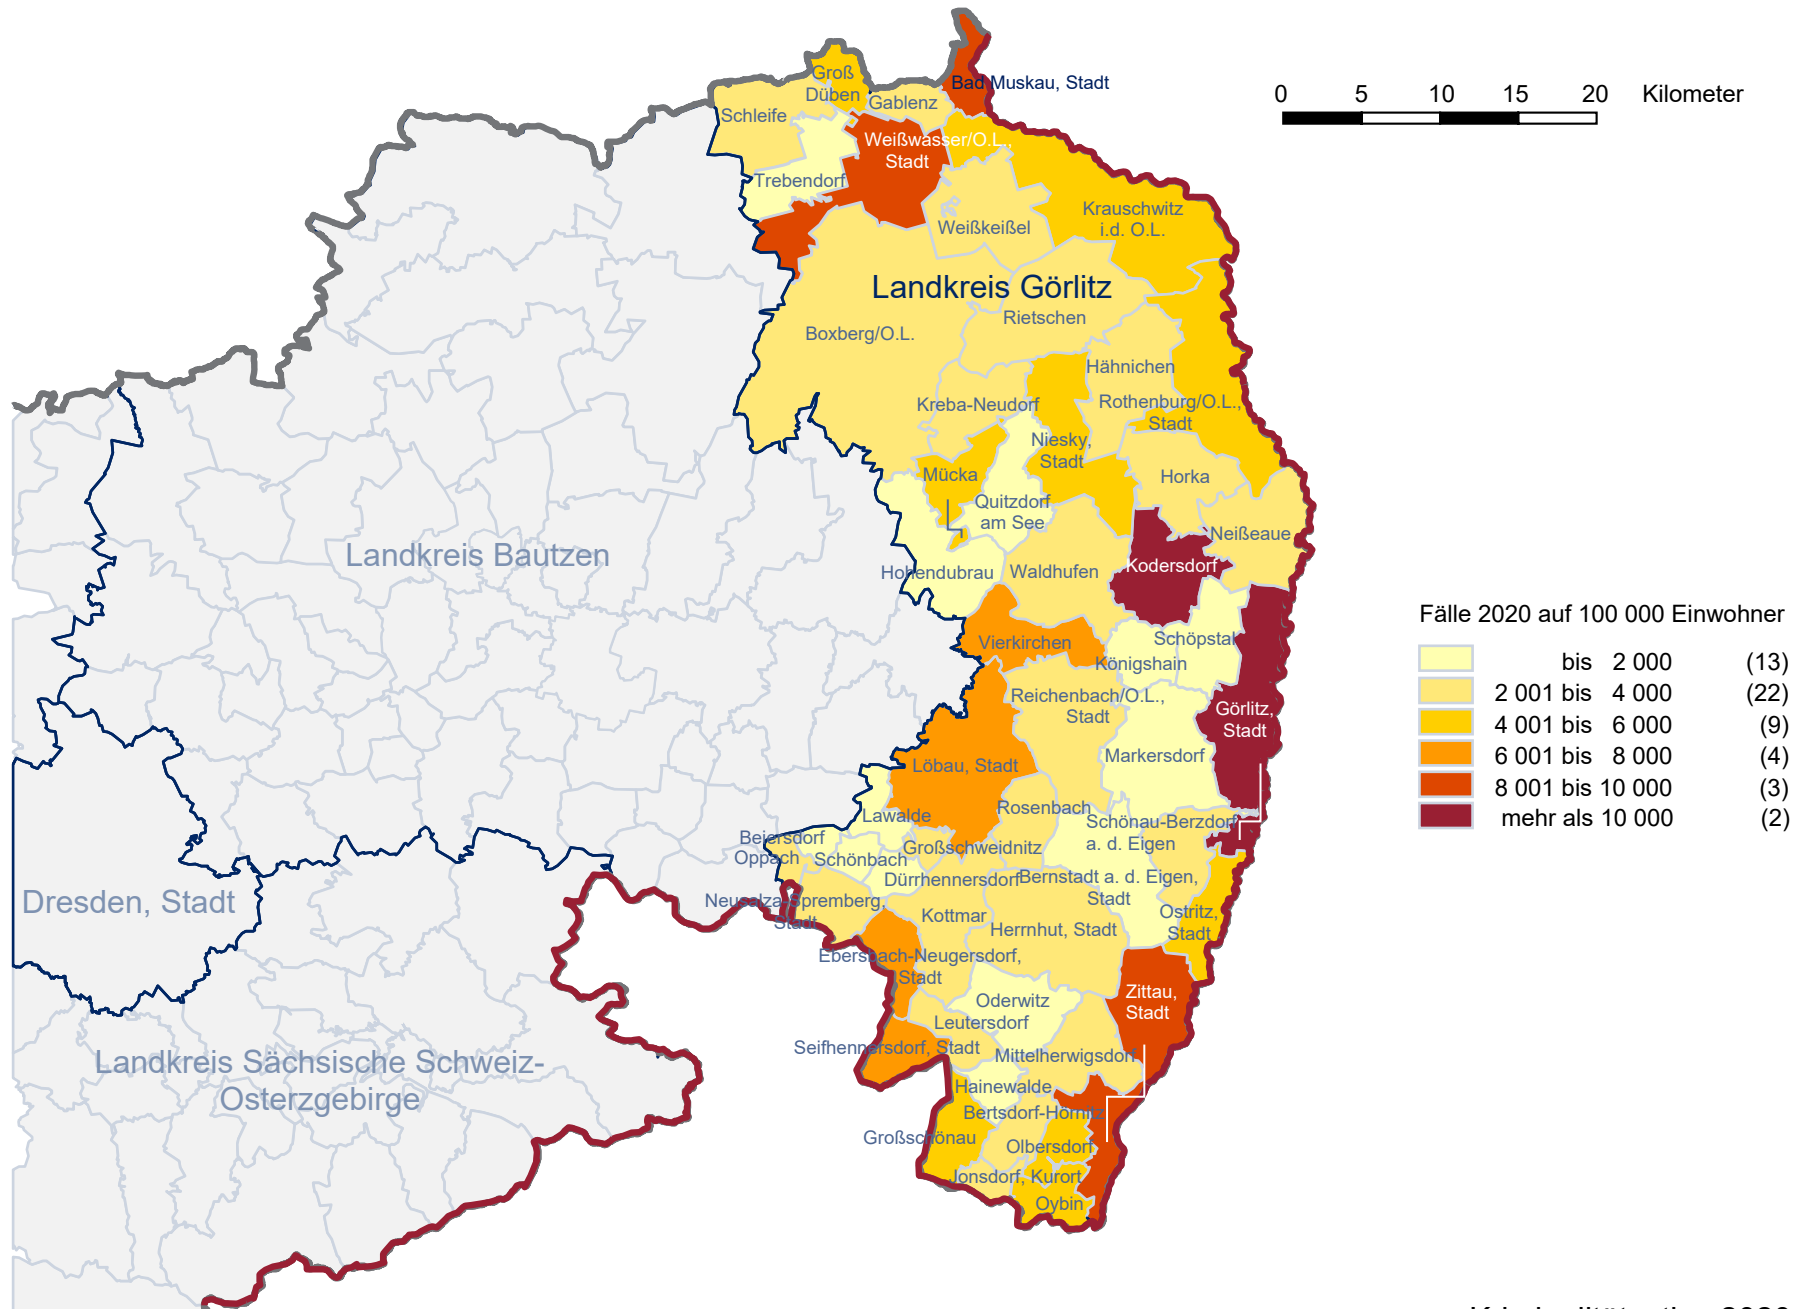

Landkreis Görlitz - Straftaten insgesamt 2020

Landkreis Leipzig

Gemeinde	Straftaten insgesamt			Fälle 2020 nach Straftatenobergruppen								
	Anzahl 2020	Entwicklung 2019/2020	Fälle 2020 auf 100 000 Einwohner	Straftaten gegen das Leben	Straftaten gg. die sex. Selbstbestimmung insgesamt	Rohheitsdelikte und Straftaten gg. die pers. Freiheit	Diebstahl ohne erschwerende Umstände	Diebstahl unter erschwerenden Umständen	Vermögens- u. Fälschungsdelikte	sonstige Straftatbestände (StGB)	Straftaten gegen strafrechtliche Nebengesetze	
Bad Lausick, Stadt	280	- 4	3 507	-	1	31	32	39	81	78	18	
Belgershain	78	- 13	2 326	-	2	18	8	8	7	26	9	
Bennewitz	238	+ 22	4 796	-	3	38	35	63	45	48	6	
Böhlen, Stadt	379	- 38	5 698	1	7	57	52	96	70	82	14	
Borna, Stadt	1 390	- 175	7 271	3	13	246	201	321	172	328	106	
Borsdorf	401	+ 4	4 872	-	6	47	31	138	75	94	10	
Brandis, Stadt	441	- 1	4 582	-	7	78	44	75	68	142	27	
Colditz, Stadt	318	- 114	3 776	-	1	54	45	47	45	108	18	
Elstertrebnitz	19	- 22	1 472	-	-	7	2	1	3	5	1	
Frohburg, Stadt	350	- 16	2 813	-	7	48	39	92	65	76	23	
Geithain, Stadt	288	+ 56	4 199	-	5	60	27	43	64	82	7	
Grimma, Stadt	2 046	+ 147	7 262	1	24	349	299	265	447	513	148	
Groitzsch, Stadt	301	+ 32	3 968	-	4	41	47	89	27	82	11	
Großpösna	251	+ 10	4 673	-	3	38	46	47	42	57	18	
Kitzscher, Stadt	164	- 14	3 280	-	-	28	26	49	23	33	5	
Lossatal	200	+ 33	3 306	-	3	39	26	41	22	63	6	
Machern	302	+ 21	4 492	-	3	25	49	123	40	56	6	
Markkleeberg, Stadt	1 629	- 279	6 582	-	16	164	308	480	252	351	58	
Markranstädt, Stadt	791	- 8	5 012	-	10	111	142	243	99	149	37	
Naunhof, Stadt	292	- 29	3 328	-	13	43	32	47	36	96	25	
Neukieritzsch	379	- 30	5 505	-	3	43	36	104	90	81	22	
Otterwisch	30	- 1	2 172	-	-	2	2	4	6	16	-	
Parthenstein	91	+ 19	2 587	-	3	18	7	12	22	26	3	
Pegau, Stadt	285	+ 32	4 506	-	3	67	35	60	42	63	15	
Regis-Breitungen, Stadt	261	+ 79	6 697	-	4	88	14	18	7	86	44	
Rötha, Stadt	313	+ 15	5 108	3	8	55	41	73	41	66	26	
Thallwitz	82	- 17	2 305	-	2	21	6	21	4	25	3	
Trebsen/Mulde, Stadt	132	+ 25	3 458	-	1	19	17	34	17	38	6	
Wurzen, Stadt	1 706	+ 143	10 525	-	10	198	264	453	240	428	113	
Zwenkau, Stadt	419	- 5	4 515	2	9	37	60	135	70	74	32	
30 Gemeinden	13 856	- 128	5 368	10	171	2 070	1 973	3 221	2 222	3 372	817