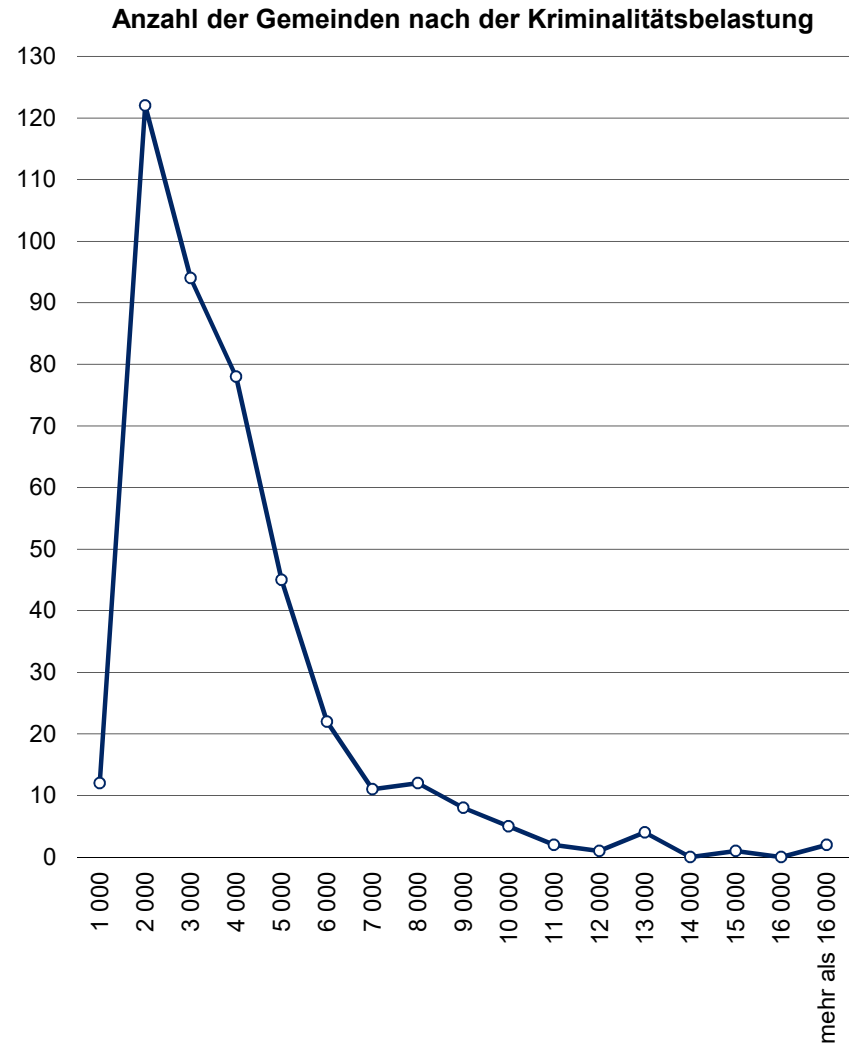

Kriminalitätsbelastung insgesamt 2020 nach Gemeinden

Mittelwert: 6 694 Fälle auf 100 000 Einwohner*

Minimum: 197 Fälle auf 100 000 Einwohner (Hartmannsdorf-Reichenau)

Maximum: 24 573 Fälle auf 100 000 Einwohner (Bad Gottleuba-Berggießhübel, Stadt)

Fälle auf 100 000 Einwohner	Anzahl der Gemeinden	Anteil in %	kumuliert in %
bis 1 000	12	2,9	2,9
1001 bis 2 000	122	29,1	32,0
2 001 bis 3 000	94	22,4	54,4
3 001 bis 4 000	78	18,6	73,0
4 001 bis 5 000	45	10,7	83,8
5 001 bis 6 000	22	5,3	89,0
6 001 bis 7 000	11	2,6	91,6
7 001 bis 8 000	12	2,9	94,5
8 001 bis 9 000	8	1,9	96,4
9 001 bis 10 000	5	1,2	97,6
10 001 bis 11 000	2	0,5	98,1
11 001 bis 12 000	1	0,2	98,3
12 001 bis 13 000	4	1,0	99,3
13 001 bis 14 000	-	-	99,3
14 001 bis 15 000	1	0,2	99,5
15 001 bis 16 000	-	-	99,5
mehr als 16 000	2	0,5	100,0

* einschließlich unbekannter Tatorte

Kriminalitätsbelastung insgesamt 2020 nach Gemeinden

Kriminalitätsbelastung ohne ausländerrechtliche Verstöße 2020 nach Gemeinden

Mittelwert: 6 477 Fälle auf 100 000 Einwohner*