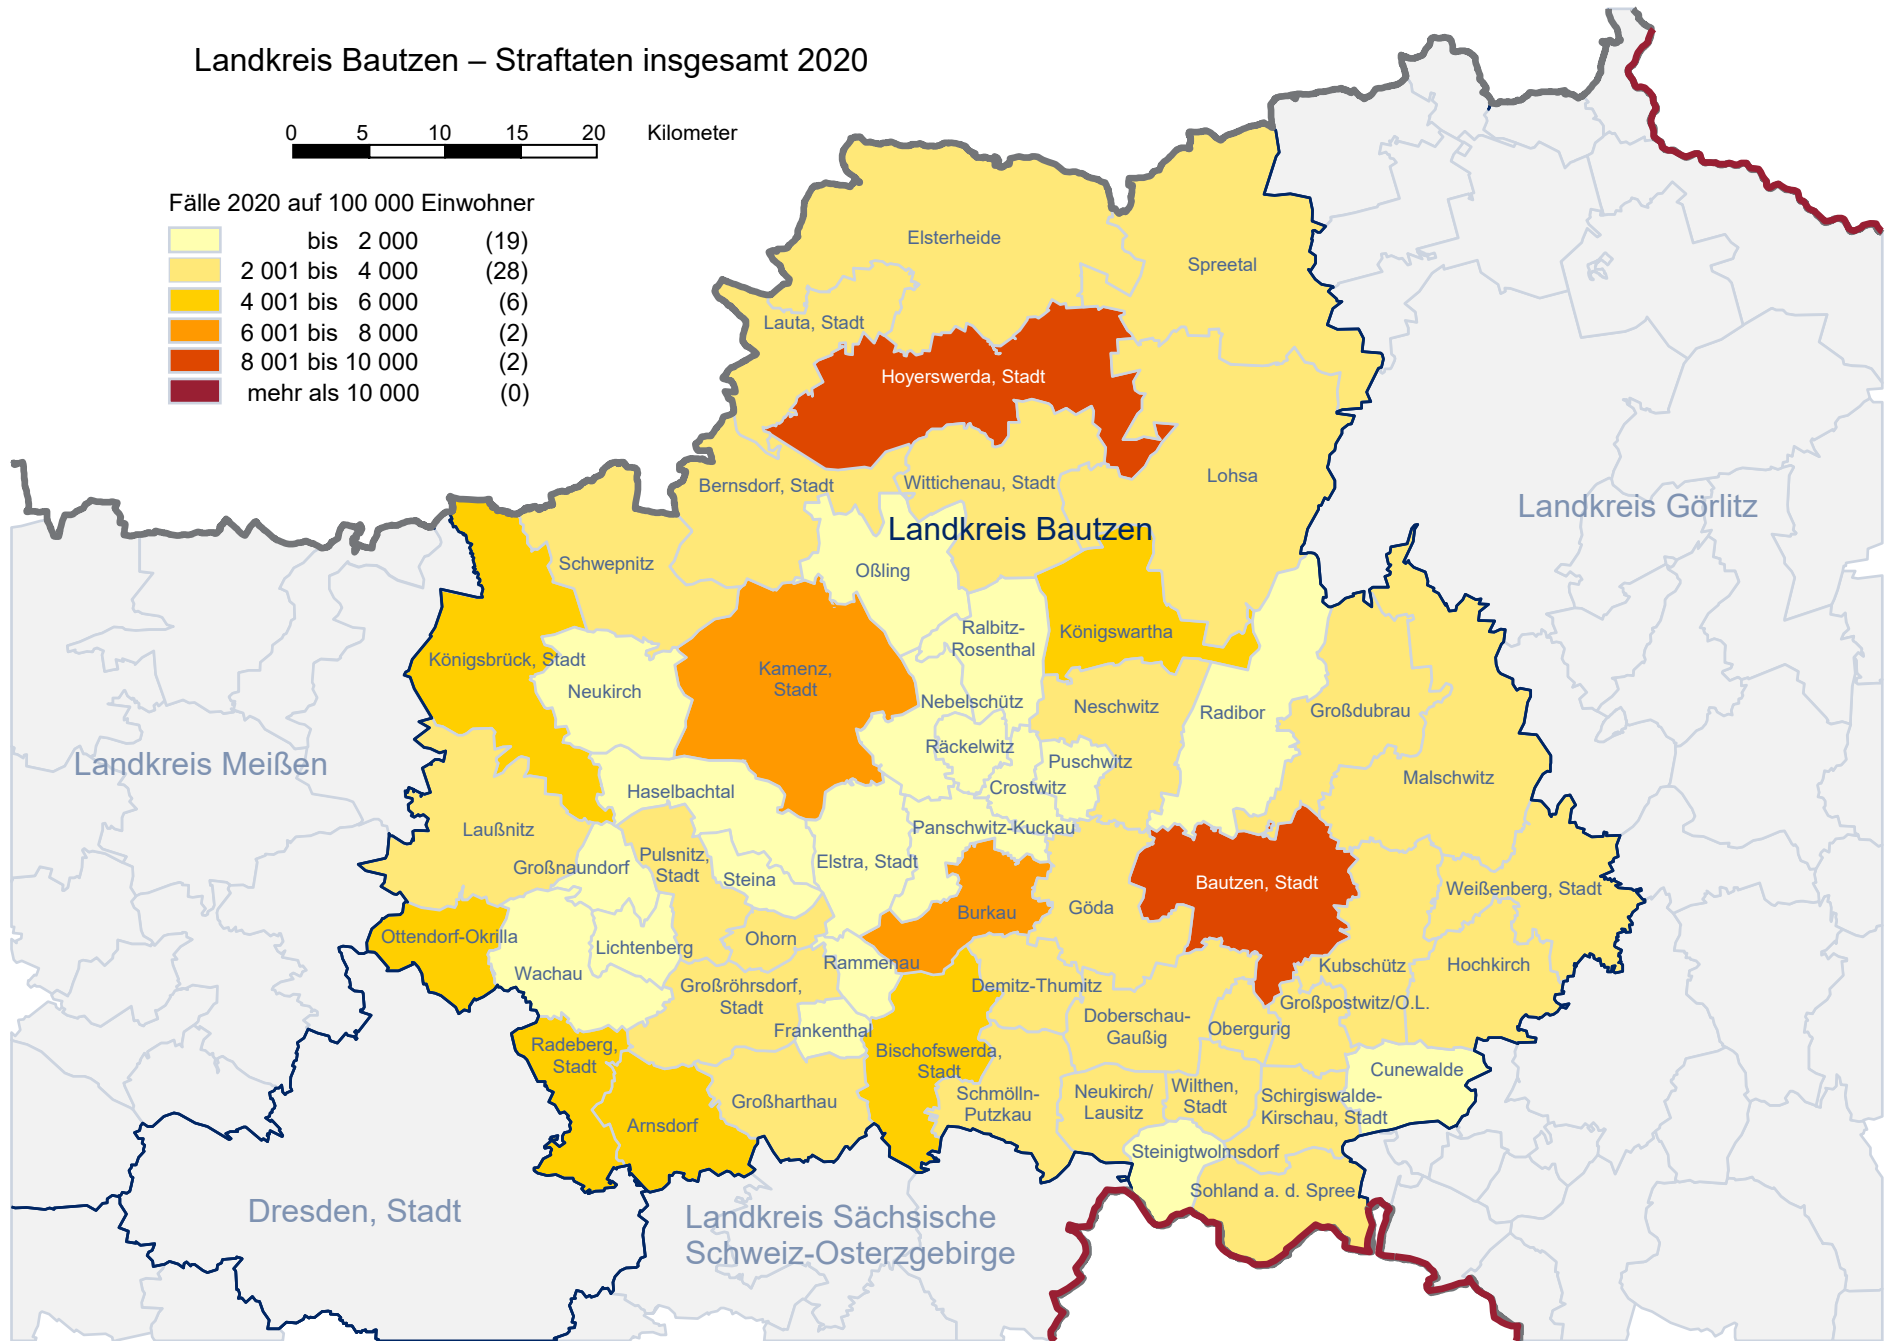

Landkreis Bautzen – Straftaten insgesamt 2020

Fälle 2020 auf 100 000 Einwohner

	bis 2 000	(19)
	2 001 bis 4 000	(28)
	4 001 bis 6 000	(6)
	6 001 bis 8 000	(2)
	8 001 bis 10 000	(2)
	mehr als 10 000	(0)