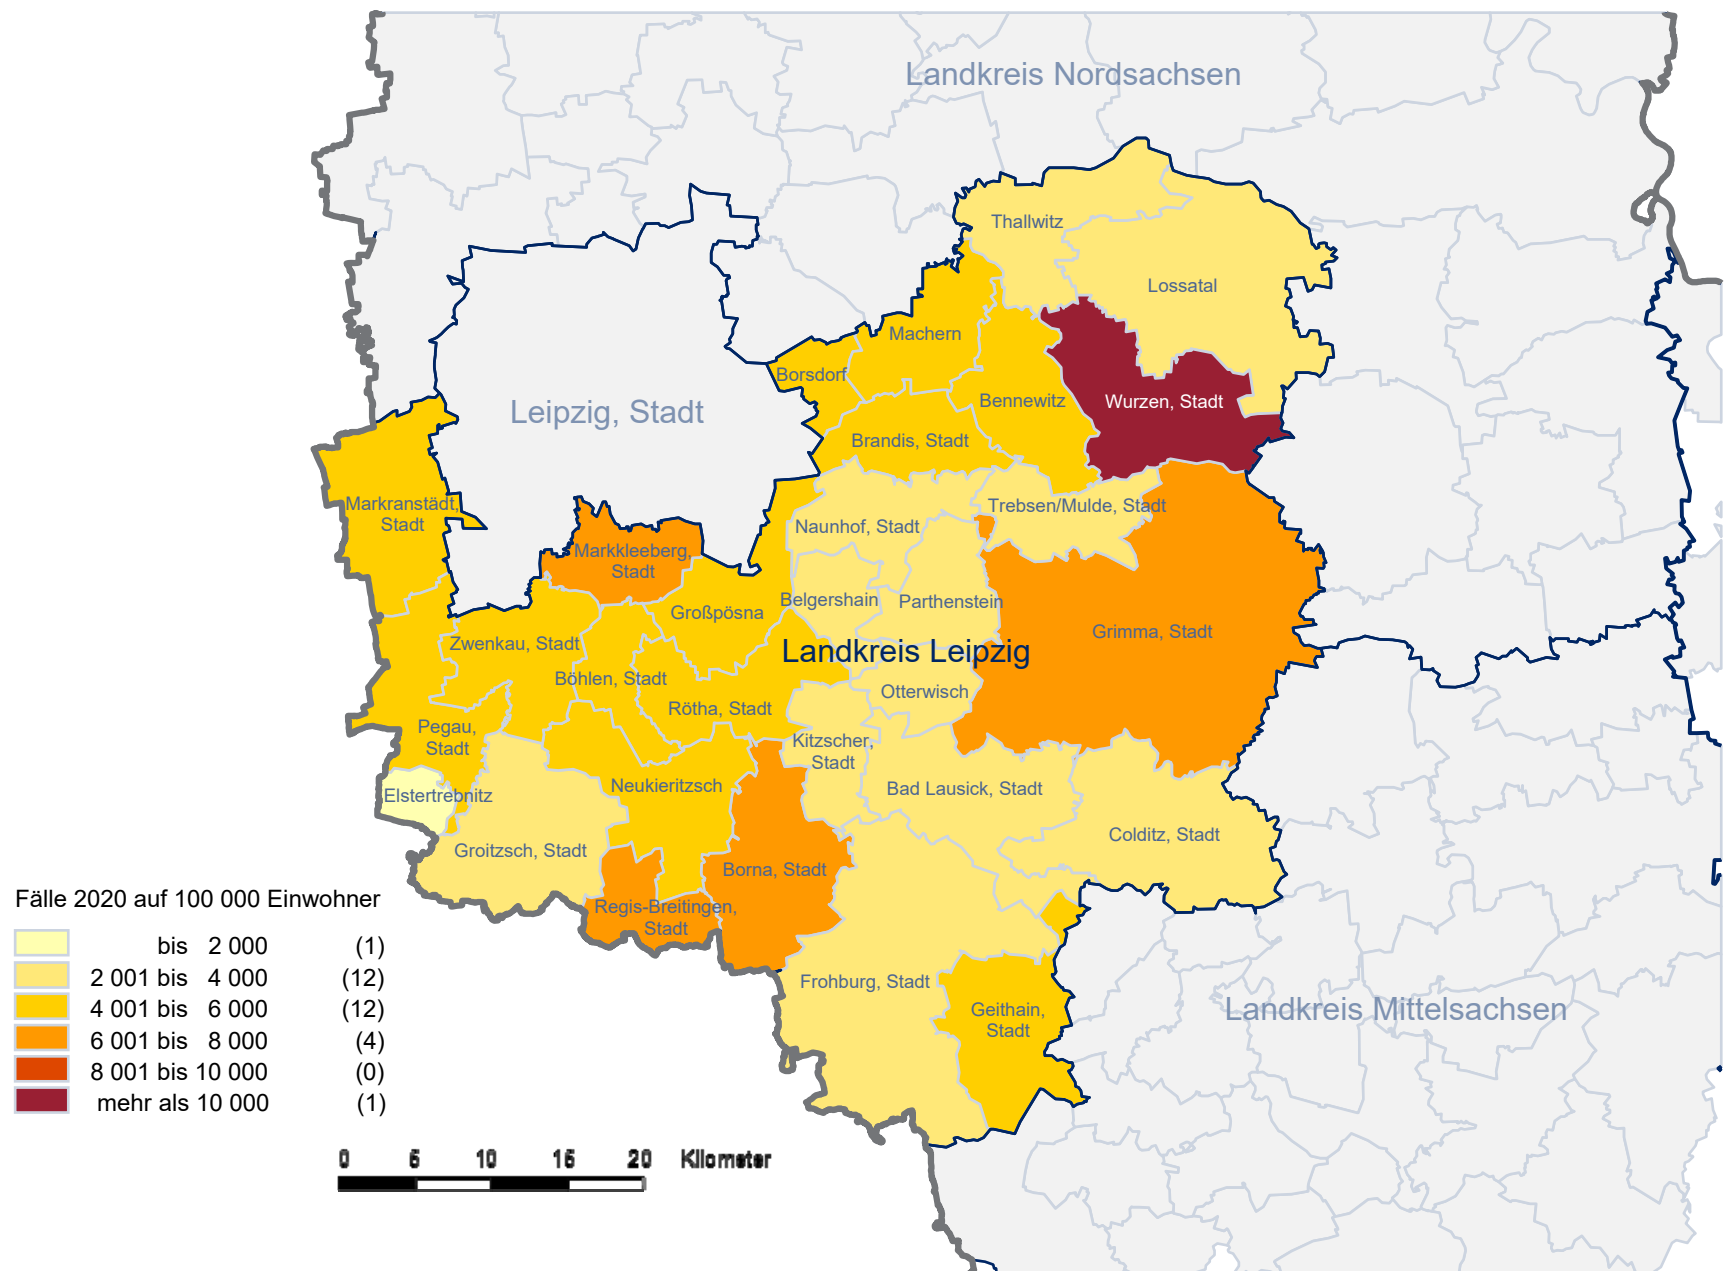

Landkreis Leipzig - Straftaten insgesamt 2020

Landkreis Meißen

Gemeinde	Straftaten insgesamt			Fälle 2020 nach Straftatenobergruppen								
	Anzahl 2020	Entwicklung 2019/2020	Fälle 2020 auf 100 000 Einwohner	Straftaten gegen das Leben	Straftaten gg. die sex. Selbstbestimmung insgesamt	Rohheitsdelikte und Straftaten gg. die pers. Freiheit	Diebstahl ohne erschwerende Umstände	Diebstahl unter erschwerenden Umständen	Vermögens- u. Fälschungsdelikte	sonstige Straftatbestände (StGB)	Straftaten gegen strafrechtliche Nebengesetze	
Coswig, Stadt	1 142	+ 243	5 507	-	23	148	187	292	195	243	54	
Diera-Zehren	59	+ 18	1 821	-	1	14	3	8	6	22	5	
Ebersbach	76	- 6	1 734	-	5	11	7	10	13	24	6	
Glaubitz	179	- 21	8 063	-	2	31	7	18	22	41	58	
Gröditz, Stadt	407	+ 57	5 833	-	4	47	53	64	46	176	17	
Großenhain, Stadt	893	+ 21	4 907	1	12	150	156	96	134	286	58	
Hirschstein	27	- 6	1 385	-	-	10	3	3	3	8	-	
Käbschütztal	47	+ 13	1 717	-	1	12	5	5	8	16	-	
Klipphausen	245	- 35	2 367	-	5	46	28	36	29	81	20	
Lampertswalde	77	+ 30	3 023	-	1	11	12	13	15	18	7	
Lommatzsch, Stadt	95	- 28	1 960	-	2	12	13	9	28	23	8	
Meißen, Stadt	2 145	+ 385	7 584	-	42	287	382	370	331	512	221	
Moritzburg	192	- 8	2 306	-	3	25	23	53	10	57	21	
Niederau	78	+ 9	1 929	-	3	6	7	7	31	20	4	
Nossen, Stadt	433	- 50	4 119	-	4	60	53	95	82	96	43	
Nünchritz	166	- 41	3 015	1	4	22	18	45	32	31	13	
Priestewitz	82	- 3	2 578	-	1	12	7	5	35	18	4	
Radebeul, Stadt	1 554	+ 85	4 585	1	31	143	246	367	295	381	90	
Radeburg, Stadt	297	- 4	4 059	1	8	53	46	49	37	78	25	
Riesa, Stadt	2 242	- 159	7 535	1	48	326	445	331	380	512	199	
Röderaue	90	+ 21	3 447	-	3	22	14	12	7	24	8	
Schönfeld	53	- 7	2 834	-	2	6	10	10	6	16	3	
Stauchitz	69	- 4	2 231	-	3	9	12	15	8	16	6	
Strehla, Stadt	136	+ 24	3 655	-	1	16	21	16	23	44	15	
Thiendorf	83	-	2 207	-	1	14	10	13	27	13	5	
Weinböhla	385	+ 73	3 723	-	8	50	39	59	88	114	27	
Wülknitz	51	- 6	2 948	-	-	13	5	5	7	18	3	
Zeithain	226	- 31	4 049	-	1	34	23	50	19	81	18	
28 Gemeinden	11 529	+ 570	4 770	5	219	1 590	1 835	2 056	1 917	2 969	938