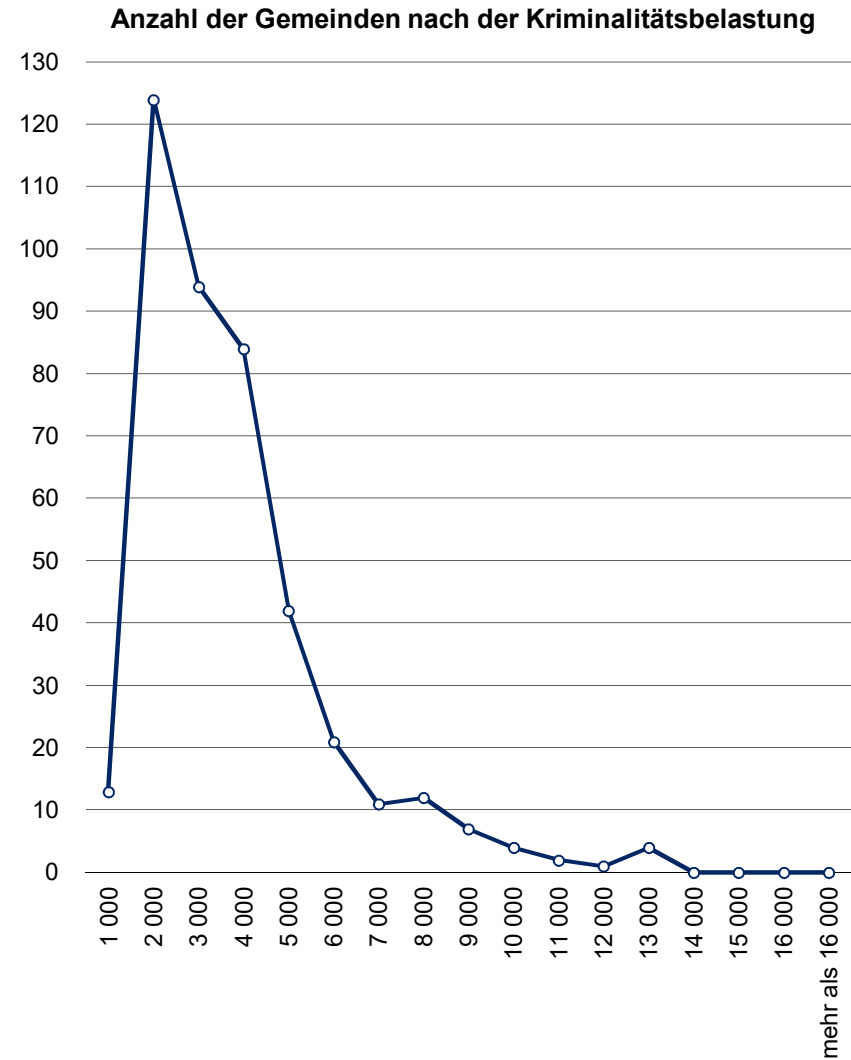

Kriminalitätsbelastung ohne ausländerrechtliche Verstöße 2020 nach Gemeinden

Mittelwert: 6 477 Fälle auf 100 000 Einwohner*

Minimum: 197 Fälle auf 100 000 Einwohner (Hartmannsdorf-Reichenau)

Maximum: 12 894 Fälle auf 100 000 Einwohner (Rathen, Kurort)

Fälle auf 100 000 Einwohner	Anzahl der Gemeinden	Anteil in %	kumuliert in %
bis 1 000	13	3,1	3,1
1 001 bis 2 000	124	29,6	32,7
2 001 bis 3 000	94	22,4	55,1
3 001 bis 4 000	84	20,0	75,2
4 001 bis 5 000	42	10,0	85,2
5 001 bis 6 000	21	5,0	90,2
6 001 bis 7 000	11	2,6	92,8
7 001 bis 8 000	12	2,9	95,7
8 001 bis 9 000	7	1,7	97,4
9 001 bis 10 000	4	1,0	98,3
10 001 bis 11 000	2	0,5	98,8
11 001 bis 12 000	1	0,2	99,0
12 001 bis 13 000	4	1,0	100,0
13 001 bis 14 000	-	-	-
14 001 bis 15 000	-	-	-
15 001 bis 16 000	-	-	-
mehr als 16 000	-	-	-

* einschließlich unbekannter Tatorte