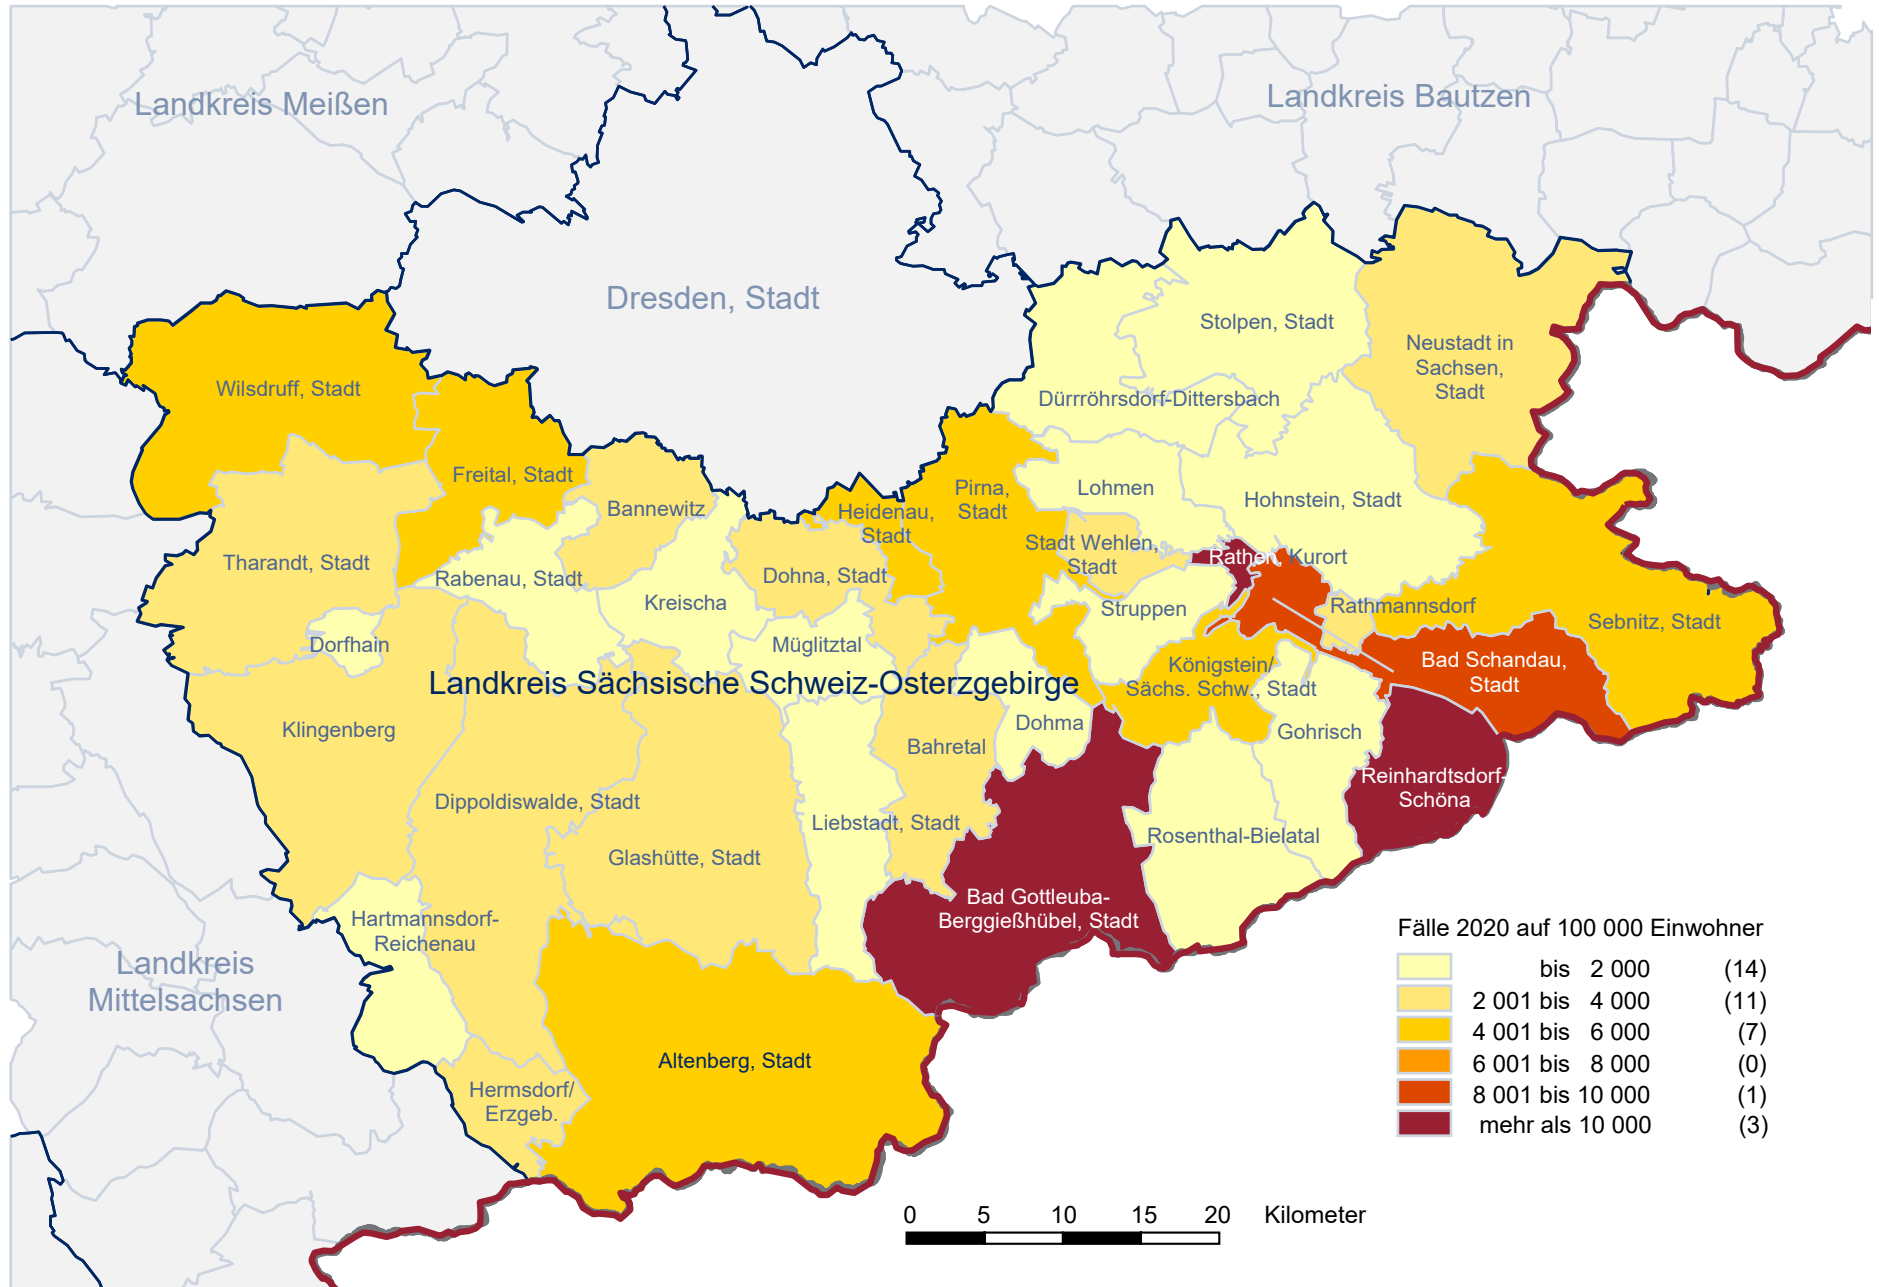

Landkreis Sächsische Schweiz-Osterzgebirge - Straftaten insgesamt 2020

Fälle 2020 auf 100 000 Einwohner

Lightest Yellow	bis 2 000	(14)
Light Yellow	2 001 bis 4 000	(11)
Yellow	4 001 bis 6 000	(7)
Orange	6 001 bis 8 000	(0)
Dark Orange	8 001 bis 10 000	(1)
Dark Red	mehr als 10 000	(3)

0 5 10 15 20 Kilometer