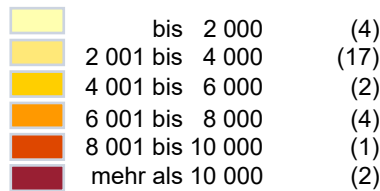

Landkreis Nordsachsen - Straftaten insgesamt 2020

Fälle 2020 auf 100 000 Einwohner

0 5 10 15 20 Kilometer

Landkreis Sächsische Schweiz-Osterzgebirge

Gemeinde	Straftaten insgesamt			Fälle 2020 nach Straftatenobergruppen								
	Anzahl 2020	Entwicklung 2019/2020	Fälle 2020 auf 100 000 Einwohner	Straftaten gegen das Leben	Straftaten gg. die sex. Selbstbestimmung insgesamt	Rohheitsdelikte und Straftaten gg. die pers. Freiheit	Diebstahl ohne erschwerende Umstände	Diebstahl unter erschwerenden Umständen	Vermögens- u. Fälschungsdelikte	sonstige Straftatbestände (StGB)	Straftaten gegen strafrechtliche Nebengesetze	
Altenberg, Stadt	403	+ 51	5 079	-	5	32	54	64	41	88	119	
Bad Gottleuba-Berggießhübel, Stadt	1 382	- 258	24 573	-	3	14	14	12	206	37	1 096	
Bad Schandau, Stadt	304	- 70	8 435	-	2	11	31	42	65	96	57	
Bahretal	70	+ 33	3 242	-	1	7	3	6	16	13	24	
Bannewitz	298	+ 43	2 684	-	4	40	58	43	61	80	12	
Dippoldiswalde, Stadt	542	+ 71	3 788	1	18	71	98	130	68	123	33	
Dohma	22	- 12	1 126	-	1	3	4	3	3	5	3	
Dohna, Stadt	138	- 6	2 232	-	2	28	15	23	19	38	13	
Dorfhain	9	- 2	821	-	-	1	-	2	2	3	1	
Dürrröhrsdorf-Dittersbach	51	- 10	1 203	-	2	10	4	9	10	10	6	
Freital, Stadt	1 785	+ 78	4 496	2	33	278	268	203	279	520	202	
Glashütte, Stadt	175	+ 57	2 616	-	7	16	25	27	26	57	17	
Gohrisch	20	- 4	1 107	-	-	-	2	9	1	7	1	
Hartmannsdorf-Reichenau	2	- 4	197	-	-	2	-	-	-	-	-	
Heidenau, Stadt	907	- 175	5 484	-	14	104	157	119	181	229	103	
Hermsdorf/Erzgeb.	20	+ 2	2 604	-	-	2	4	3	2	2	7	
Hohnstein, Stadt	43	- 36	1 310	-	-	4	10	7	7	14	1	
Klingenberg	166	+ 18	2 448	-	2	41	16	15	35	47	10	
Königstein/Sächs. Schw., Stadt	97	+ 1	4 648	-	2	11	10	21	16	28	9	
Kreischa	76	- 20	1 677	1	2	9	14	3	19	27	1	
Liebstadt, Stadt	11	- 4	866	-	-	1	3	1	2	2	2	
Lohmen	56	+ 4	1 816	-	-	6	5	3	17	18	7	
Müglitztal	32	+ 10	1 675	-	1	2	5	8	3	11	2	
Neustadt in Sachsen, Stadt	353	- 47	2 918	-	7	56	59	45	60	99	27	
Pirna, Stadt	1 992	+ 4	5 185	2	47	309	234	251	361	571	217	
Rabenau, Stadt	49	-	1 109	-	-	13	10	7	4	13	2	
Rathen, Kurort	45	+ 10	12 894	-	-	4	8	13	12	6	2	
Rathmannsdorf	27	+ 3	2 961	-	-	2	4	1	14	5	1	
Reinhardtsdorf-Schöna	141	- 7	10 642	-	2	5	3	3	11	20	97	
Rosenthal-Bielatal	21	- 30	1 324	-	-	2	3	-	2	11	3	
Sebnitz, Stadt	383	- 76	4 048	1	10	74	35	44	40	132	47	
Stadt Wehlen, Stadt	50	+ 12	3 183	-	-	7	11	6	8	14	4	
Stolpen, Stadt	110	+ 7	1 972	-	2	13	10	9	15	47	14	
Struppen	49	+ 16	1 951	-	3	4	4	8	6	17	7	
Tharandt, Stadt	209	+ 21	3 843	1	2	30	20	9	64	60	23	
Wilsdruff, Stadt	690	+ 81	4 847	-	10	65	116	138	172	128	61	
36 Gemeinden	10 728	- 239	4 368	8	182	1 277	1 317	1 287	1 848	2 578	2 231