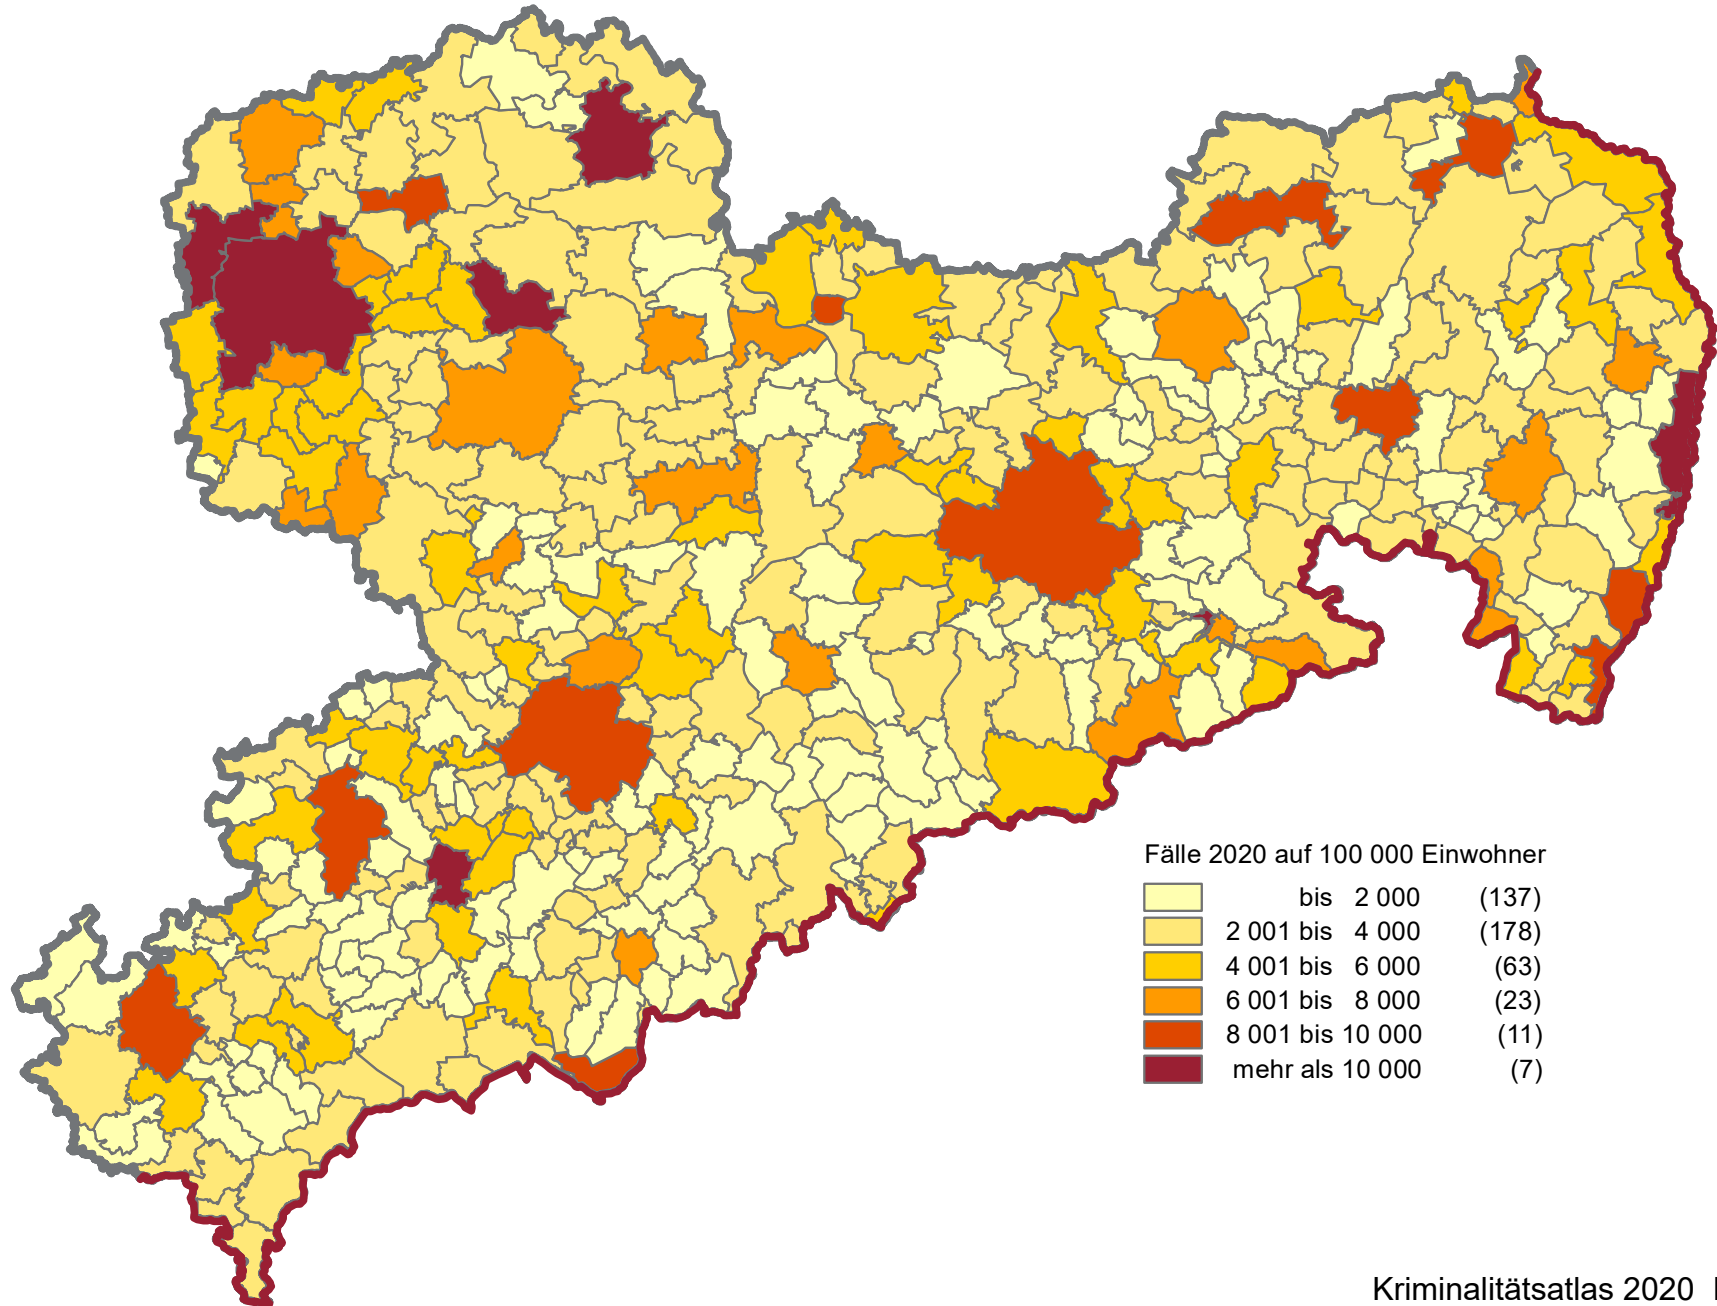

Kriminalitätsbelastung ohne ausländerrechtliche Verstöße 2020 nach Gemeinden

Landkreis Bautzen

Gemeinde	Straftaten insgesamt			Fälle 2020 nach Straftatenobergruppen							
	Anzahl 2020	Entwicklung 2019/2020	Fälle auf 100 000 Einwohner	Straftaten gegen das Leben	Straftaten gg. die sex. Selbstbestimmung insgesamt	Rohheitsdelikte und Straftaten gg. die pers. Freiheit	Diebstahl ohne erschwerende Umstände	Diebstahl unter erschwerenden Umständen	Vermögens- u. Fälschungsdelikte	sonstige Straftatbestände (StGB)	Straftaten gegen strafrechtliche Nebengesetze
Arnsdorf	219	+ 63	4 500	-	7	60	17	22	45	58	10
Bautzen, Stadt	3 425	+ 145	8 913	-	52	580	497	527	481	907	380
Bernsdorf, Stadt	234	+ 23	3 644	-	3	48	31	30	24	62	36
Bischofswerda, Stadt	633	- 1	5 787	-	12	118	104	72	83	207	37
Burkau	177	+ 70	6 795	-	-	8	9	10	29	17	104
Crostwitz	6	- 1	585	-	-	-	-	1	2	3	-
Cunewalde	78	- 30	1 698	-	1	18	15	8	7	11	18
Demitz-Thumitz	68	- 12	2 582	-	-	5	10	16	17	18	2
Dobernschau-Gaußig	101	+ 36	2 443	-	2	16	16	18	16	29	4
Elsterheide	120	+ 39	3 465	-	1	6	9	57	15	27	5
Elstra, Stadt	50	- 11	1 836	-	3	11	1	10	6	19	-
Frankenthal	13	- 8	1 408	-	-	-	2	2	2	5	2
Göda	81	+ 18	2 644	-	-	13	10	7	24	23	4
Großdubrau	89	+ 7	2 095	-	4	13	9	12	14	30	7
Großharthau	66	+ 15	2 363	-	-	14	4	7	17	21	3
Großnaundorf	9	- 1	939	-	-	3	1	1	2	1	1
Großpostwitz/O.L.	98	+ 31	3 575	-	2	20	10	11	22	20	13
Großröhrsdorf, Stadt	360	- 1	3 744	1	3	52	75	49	52	108	20
Haselbachtal	67	- 4	1 670	-	2	13	10	11	7	23	1
Hochkirch	52	- 5	2 305	-	1	4	6	10	8	16	7
Hoyerswerda, Stadt	2 777	- 48	8 570	3	41	299	550	846	240	589	209
Kamenz, Stadt	1 195	- 184	7 065	-	19	209	221	162	121	373	90
Königsbrück, Stadt	221	+ 64	4 869	-	5	42	34	25	17	84	14
Königswartha	149	- 21	4 309	-	4	26	17	46	9	36	11
Kubschütz	51	- 8	2 017	-	1	10	2	8	10	15	5
Laußnitz	57	- 1	3 078	-	-	9	7	11	5	21	4
Lauta, Stadt	307	- 108	3 671	1	5	64	30	72	37	76	22
Lichtenberg	26	+ 6	1 607	-	1	2	4	5	5	8	1
Lohsa	134	+ 32	2 561	-	-	23	17	28	19	44	3
Malschwitz	160	+ 60	3 446	-	4	18	16	23	23	38	38
Nebelschütz	24	+ 12	1 958	-	-	1	5	5	2	11	-
Neschwitz	68	+ 25	2 832	-	2	7	4	22	6	18	9
Neukirch	23	- 9	1 421	-	1	8	2	-	3	7	2
Neukirch/Lausitz	179	- 36	3 693	-	8	40	17	38	20	48	8
Obergurig	58	+ 1	2 802	-	-	14	6	5	13	20	-
Ohorn	59	+ 18	2 404	-	-	8	3	4	15	16	13
Oßling	33	+ 9	1 460	-	-	9	3	3	4	12	2
Ottendorf-Okrilla	437	+ 58	4 379	-	7	32	84	56	78	82	98
Panschwitz-Kuckau	37	+ 3	1 770	-	-	13	5	6	2	11	-
Pulsnitz, Stadt	272	- 52	3 642	2	3	52	36	48	39	82	10
Puschwitz	12	- 6	1 463	-	-	3	2	3	1	3	-
Räckelwitz	20	+ 11	1 768	-	-	1	2	5	-	10	2
Radeberg, Stadt	916	+ 108	4 934	1	19	158	113	157	101	294	73
Radibor	55	+ 17	1 763	-	2	13	3	10	11	14	2
Ralbitz-Rosenthal	28	+ 9	1 645	-	2	11	2	3	1	8	1
Rammenau	17	- 5	1 271	-	-	2	2	4	4	5	-
Schirgiswalde-Kirschau, Stadt	163	+ 54	2 635	-	1	18	21	34	18	62	9
Schmölln-Putzkau	93	+ 5	3 094	-	2	19	13	7	24	24	4
Schwepnitz	56	+ 8	2 260	-	2	10	14	11	5	12	2
Sohland a. d. Spree	247	+ 34	3 663	-	-	39	41	35	28	78	26
Spreetal	67	+ 24	3 631	-	1	7	14	14	12	16	3
Steina	24	+ 4	1 475	-	-	3	2	2	5	9	3
Steinigtwolmsdorf	49	- 4	1 743	-	-	11	7	11	8	11	1
Wachau	80	+ 6	1 872	-	-	25	7	10	13	22	3
Weißenberg, Stadt	87	+ 32	2 810	-	5	4	7	18	15	17	21
Wilthen, Stadt	179	+ 21	3 667	-	2	22	32	25	24	64	10
Wittichenau, Stadt	164	+ 7	2 863	-	1	22	25	39	29	46	2
57 Gemeinden	14 470	+ 519	4 827	9	231	2 256	2 206	2 682	1 840	3 891	1 355