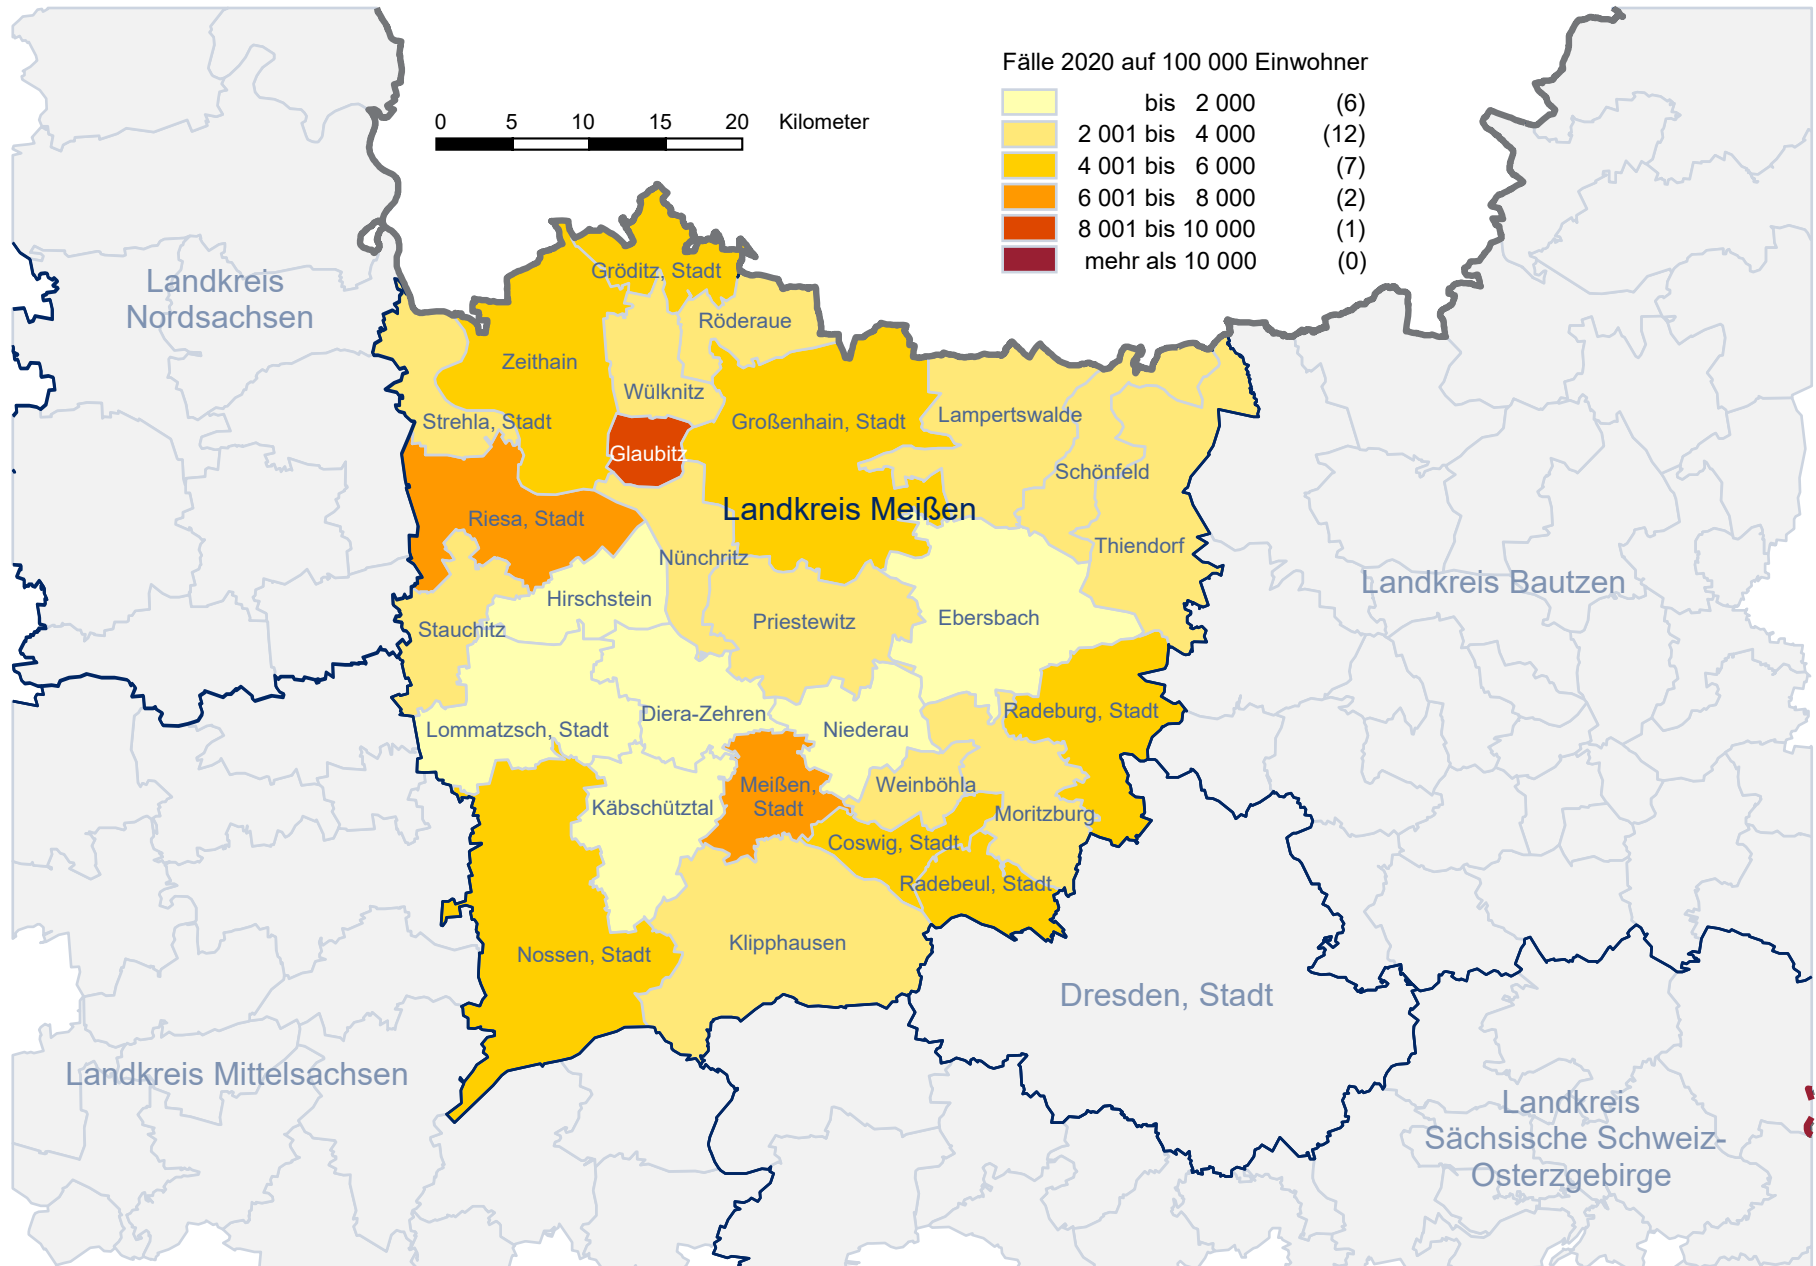

Landkreis Meißen - Straftaten insgesamt 2020

Landkreis Mittelsachsen

Gemeinde	Straftaten insgesamt			Fälle 2020 nach Straftatengruppen								
	Anzahl 2020	Entwicklung 2019/2020	Fälle 2020 auf 100 000 Einwohner	Straftaten gegen das Leben	Straftaten gg. die sex. Selbstbestimmung insgesamt	Rohheitsdelikte und Straftaten gg. die pers. Freiheit	Diebstahl ohne erschwerende Umstände	Diebstahl unter erschwerenden Umständen	Vermögens- u. Fälschungsdelikte	sonstige Straftatbestände (StGB)	Straftaten gegen strafrechtliche Nebengesetze	
Altmittweida	52	+ 17	2 717	-	-	5	3	10	11	15	8	
Augustusburg, Stadt	103	- 24	2 283	-	1	11	13	9	30	31	8	
Bobritzsch-Hilbersdorf	113	- 18	1 978	-	1	18	9	20	23	36	6	
Brand-Erbisdorf, Stadt	259	- 64	2 774	-	6	57	32	15	59	67	23	
Burgstädt, Stadt	506	+ 69	4 754	-	10	68	110	46	68	173	31	
Claußnitz	80	+ 12	2 643	-	3	12	11	11	13	22	8	
Döbeln, Stadt	1 666	+ 107	7 064	1	29	306	290	219	217	428	176	
Dorfchemnitz	12	- 3	780	-	-	2	4	1	2	2	1	
Eppendorf	47	+ 4	1 153	-	-	7	11	6	4	15	4	
Erlau	55	-	1 731	-	1	15	4	4	8	22	1	
Flöha, Stadt	367	- 35	3 431	-	8	64	69	39	55	120	12	
Frankenberg/Sa., Stadt	590	+ 72	4 232	-	5	122	113	76	76	151	47	
Frauenstein, Stadt	53	- 9	1 912	-	2	8	7	7	8	11	10	
Freiberg, Stadt, Universitätsstadt	2 560	- 2	6 297	2	45	354	364	478	286	696	335	
Geringswalde, Stadt	152	- 12	3 634	-	4	30	22	17	16	54	9	
Großhartmannsdorf	41	+ 23	1 657	-	-	6	9	3	4	6	13	
Großschirma, Stadt	133	+ 19	2 377	-	1	24	22	19	27	28	12	
Großweitzschen	107	- 2	3 904	-	2	18	11	23	22	29	2	
Hainichen, Stadt	385	- 20	4 499	-	5	71	54	30	55	96	74	
Halsbrücke	96	+ 22	1 898	-	-	17	7	10	19	38	5	
Hartha, Stadt	275	+ 54	3 957	-	1	31	31	133	31	32	16	
Hartmannsdorf	120	- 35	2 671	-	1	10	18	22	15	50	4	
Königsfeld	22	- 6	1 582	-	-	7	2	-	4	8	1	
Königshain-Wiederau	47	+ 2	1 799	-	5	8	6	2	5	14	7	
Kriebstein	31	- 5	1 488	-	-	8	2	2	5	11	3	
Leisnig, Stadt	249	- 38	3 021	-	5	56	27	49	35	71	6	
Leubsdorf	32	- 33	970	-	2	10	-	2	5	5	8	
Lichtenau	496	+ 3	7 010	-	8	26	19	23	339	57	24	
Lichtenberg/Erzgeb.	59	+ 23	2 192	-	3	12	11	4	3	23	3	
Lunzenau, Stadt	154	+ 45	3 714	-	5	11	23	11	30	65	9	
Mittweida, Stadt, Hochschulstadt	825	+ 78	5 699	-	9	140	118	68	107	265	118	
Mühlau	36	- 29	1 701	-	-	4	2	3	4	14	9	
Mulda/Sa.	39	+ 10	1 583	-	-	10	8	3	5	9	4	
Neuhausen/Erzgeb.	74	+ 15	2 855	-	3	3	9	14	9	22	14	
Niederwiesa	111	- 11	2 283	-	1	16	16	13	20	44	1	
Oberschöna	33	- 21	1 011	-	1	1	3	7	8	10	3	
Oederan, Stadt	175	+ 25	2 206	-	1	19	23	29	37	51	15	
Ostrau	87	+ 11	2 453	-	8	10	7	13	15	25	9	
Penig, Stadt	334	+ 112	3 832	-	8	55	47	61	34	101	28	
Rechenberg-Bienenmühle	35	+ 3	1 907	-	1	5	1	4	5	13	6	
Reinsberg	41	- 11	1 447	-	-	4	7	4	5	17	4	
Rochlitz, Stadt	377	+ 45	6 602	-	5	60	52	18	126	101	15	
Rossau	133	+ 46	3 798	-	7	20	15	12	27	30	22	
Roßwein, Stadt	315	+ 103	4 199	-	2	60	40	38	57	76	42	
Sayda, Stadt	35	+ 18	2 000	-	3	4	3	6	3	10	6	
Seelitz	26	- 17	1 563	-	1	4	5	-	3	11	2	
Striegistal	80	+ 8	1 739	-	-	19	4	11	15	24	7	
Taura	79	- 9	3 333	-	-	24	11	5	14	23	2	
Waldheim, Stadt	329	- 93	3 676	-	4	69	43	43	63	87	20	
Wechselburg	37	+ 1	2 081	-	1	5	8	1	7	12	3	
Weißborn/Erzgeb.	42	+ 12	1 702	-	-	10	11	1	10	9	1	
Zettlitz	10	-	1 460	-	2	-	1	-	2	3	2	
Zschaitz-Ottewig	28	+ 6	2 157	-	1	7	2	2	4	11	1	
53 Gemeinden	12 143	+ 468	3 993	3	211	1 943	1 740	1 647	2 055	3 344	1 200