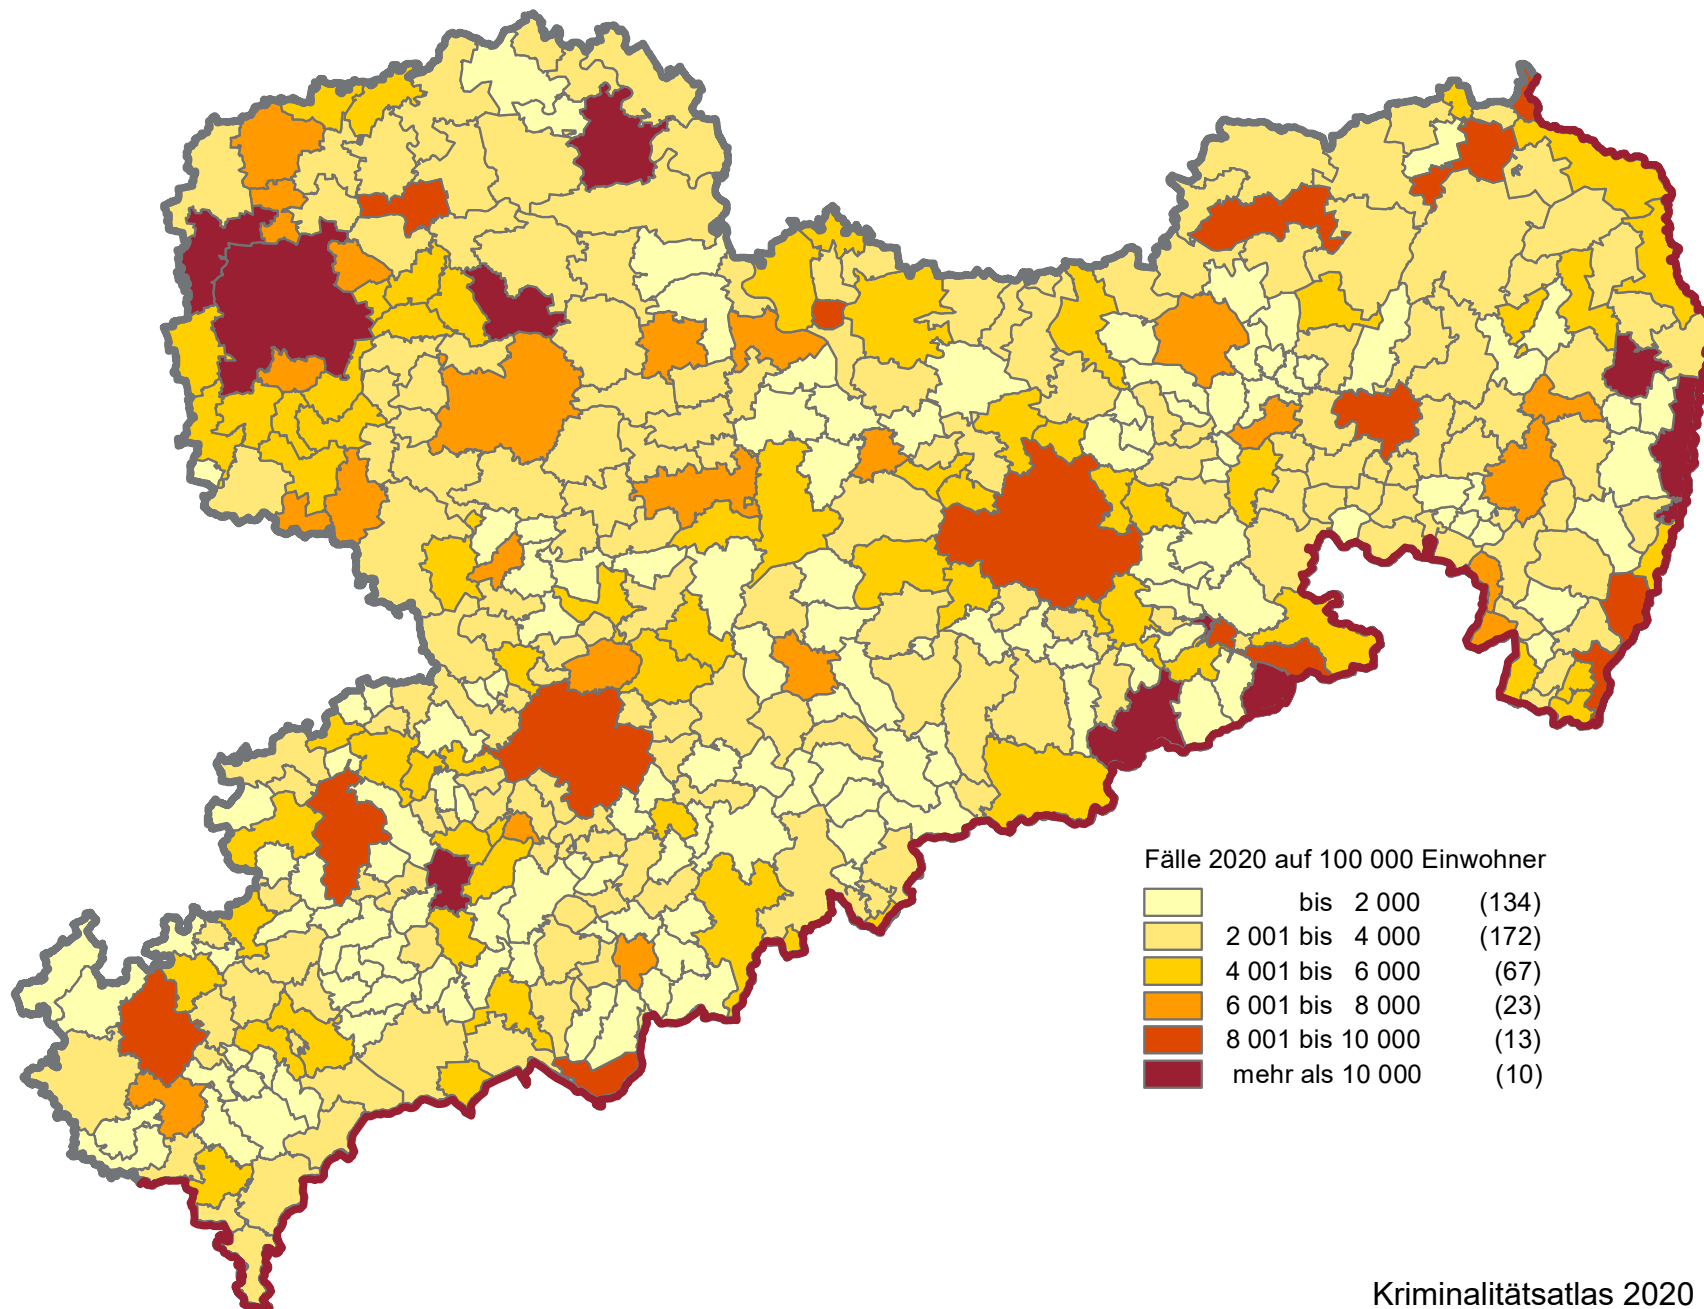

Kriminalitätsbelastung insgesamt 2020 nach Gemeinden

Mittelwert: 6 694 Fälle auf 100 000 Einwohner*

Minimum: 197 Fälle auf 100 000 Einwohner (Hartmannsdorf-Reichenau)

Maximum: 24 573 Fälle auf 100 000 Einwohner (Bad Gottleuba-Berggießhübel, Stadt)

Fälle auf 100 000 Einwohner	Anzahl der Gemeinden	Anteil in %	kumuliert in %
bis 1 000	12	2,9	2,9
1001 bis 2 000	122	29,1	32,0
2 001 bis 3 000	94	22,4	54,4
3 001 bis 4 000	78	18,6	73,0
4 001 bis 5 000	45	10,7	83,8
5 001 bis 6 000	22	5,3	89,0
6 001 bis 7 000	11	2,6	91,6
7 001 bis 8 000	12	2,9	94,5
8 001 bis 9 000	8	1,9	96,4
9 001 bis 10 000	5	1,2	97,6
10 001 bis 11 000	2	0,5	98,1
11 001 bis 12 000	1	0,2	98,3
12 001 bis 13 000	4	1,0	99,3
13 001 bis 14 000	-	-	99,3
14 001 bis 15 000	1	0,2	99,5
15 001 bis 16 000	-	-	99,5
mehr als 16 000	2	0,5	100,0

* einschließlich unbekannter Tatorte

Kriminalitätsbelastung insgesamt 2020 nach Gemeinden

Kriminalitätsbelastung ohne ausländerrechtliche Verstöße 2020 nach Gemeinden

Mittelwert: 6 477 Fälle auf 100 000 Einwohner*

Minimum: 197 Fälle auf 100 000 Einwohner (Hartmannsdorf-Reichenau)

Maximum: 12 894 Fälle auf 100 000 Einwohner (Rathen, Kurort)

Fälle auf 100 000 Einwohner	Anzahl der Gemeinden	Anteil in %	kumuliert in %
bis 1 000	13	3,1	3,1
1 001 bis 2 000	124	29,6	32,7
2 001 bis 3 000	94	22,4	55,1
3 001 bis 4 000	84	20,0	75,2
4 001 bis 5 000	42	10,0	85,2
5 001 bis 6 000	21	5,0	90,2
6 001 bis 7 000	11	2,6	92,8
7 001 bis 8 000	12	2,9	95,7
8 001 bis 9 000	7	1,7	97,4
9 001 bis 10 000	4	1,0	98,3
10 001 bis 11 000	2	0,5	98,8
11 001 bis 12 000	1	0,2	99,0
12 001 bis 13 000	4	1,0	100,0
13 001 bis 14 000	-	-	-
14 001 bis 15 000	-	-	-
15 001 bis 16 000	-	-	-
mehr als 16 000	-	-	-