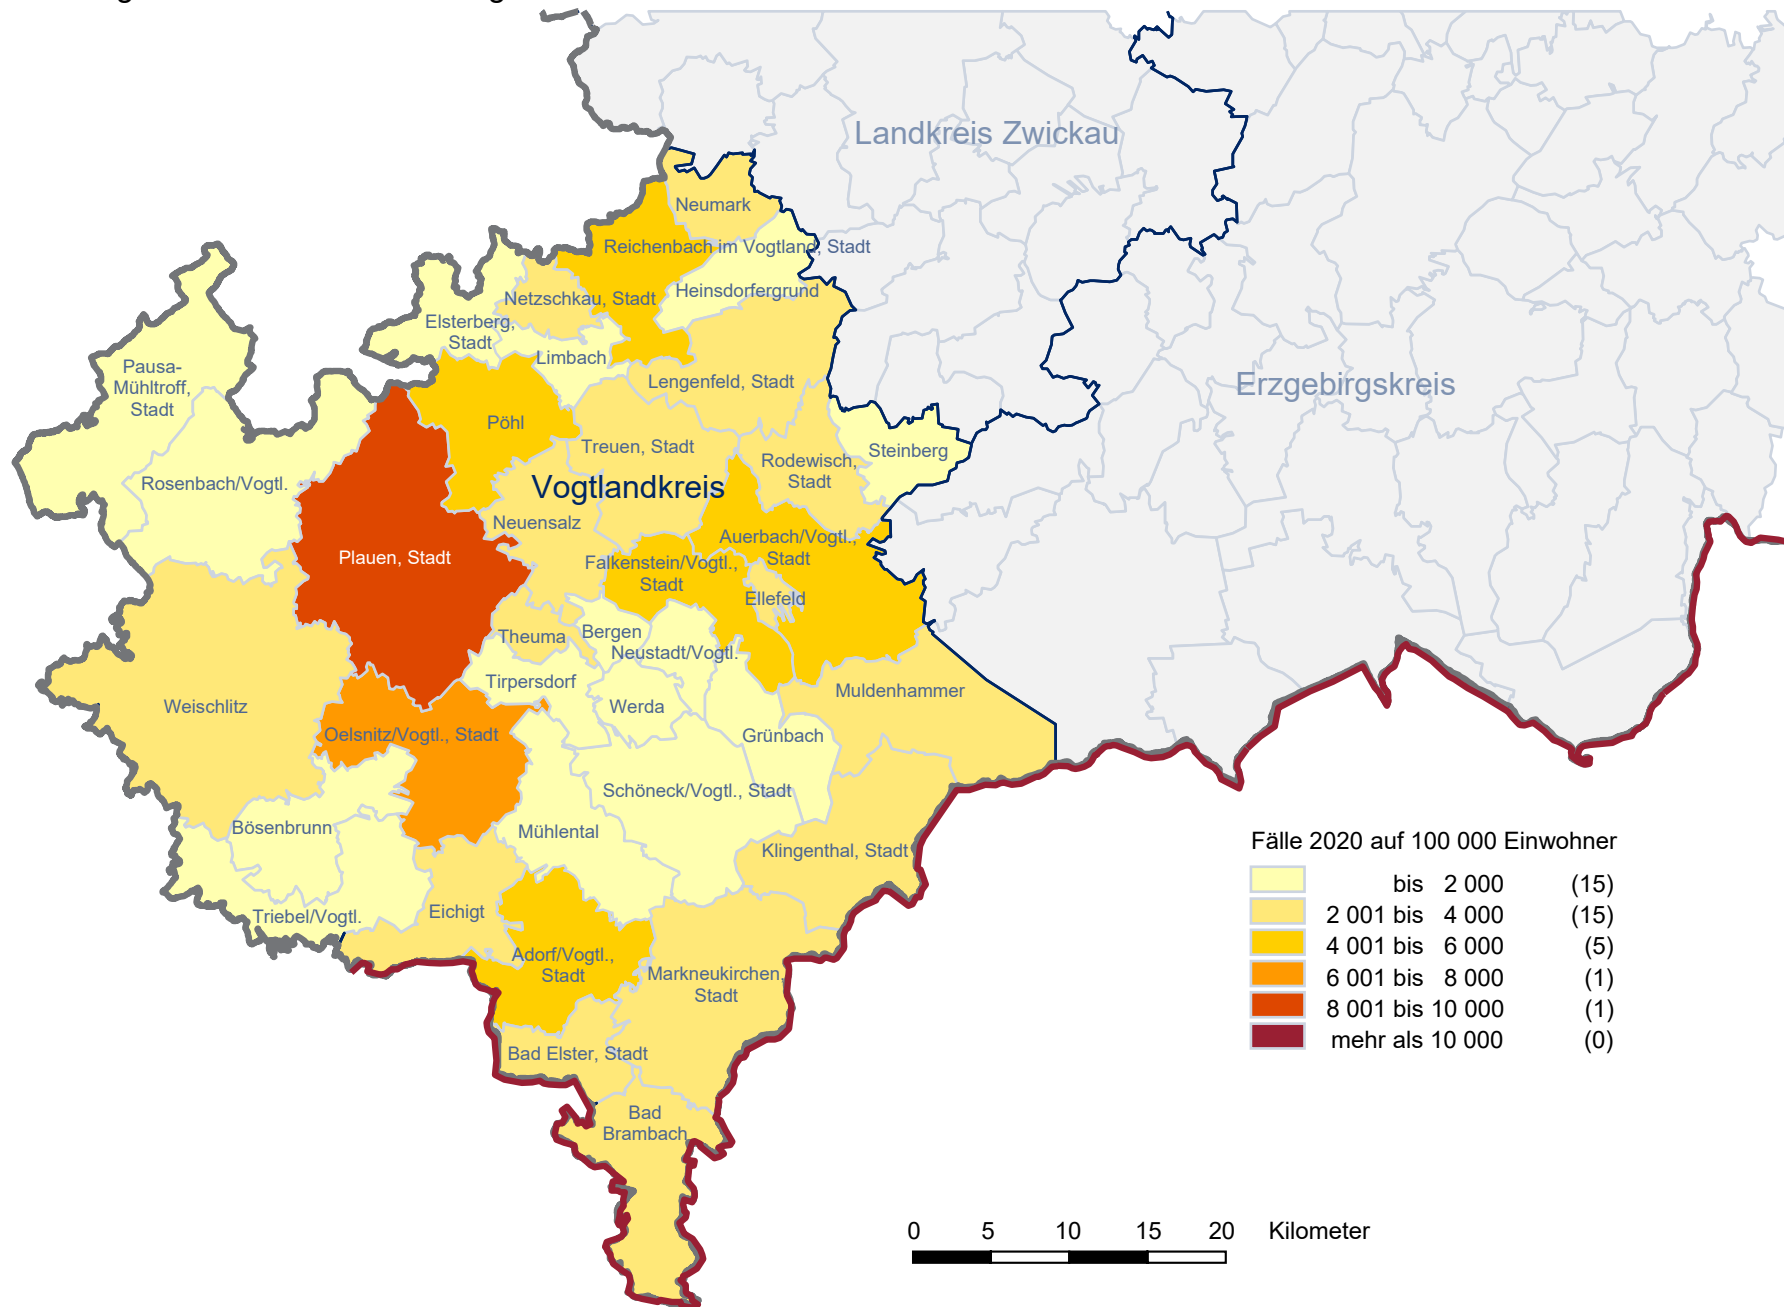

Vogtlandkreis - Straftaten insgesamt 2020

Landkreis Zwickau

Gemeinde	Straftaten insgesamt			Fälle 2020 nach Straftatengruppen								
	Anzahl 2020	Entwicklung 2019/2020	Fälle 2020 auf 100 000 Einwohner	Straftaten gegen das Leben	Straftaten gg. die sex. Selbstbestimmung insgesamt	Rohheitsdelikte und Straftaten gg. die pers. Freiheit	Diebstahl ohne erschwerende Umstände	Diebstahl unter erschwerenden Umständen	Vermögens- u. Fälschungsdelikte	sonstige Straftatbestände (StGB)	Straftaten gegen strafrechtliche Nebengesetze	
Bernsdorf	40	+ 12	1 812	-	1	10	3	2	8	10	6	
Callenberg	85	- 43	1 725	-	1	6	22	7	10	32	7	
Crimmitschau, Stadt	597	- 107	3 253	-	10	108	73	42	73	216	75	
Crinitzberg	23	+ 10	1 227	-	-	3	1	1	1	17	-	
Dennheritz	16	- 3	1 236	-	-	3	3	1	2	7	-	
Fraureuth	79	- 24	1 548	-	2	11	14	14	12	19	7	
Gersdorf	71	+ 17	1 803	-	3	16	12	5	10	20	5	
Glauchau, Stadt	1 162	- 174	5 226	-	20	193	161	115	126	416	131	
Hartenstein, Stadt	579	+ 500	12 753	-	-	6	6	6	541	16	4	
Hartmannsdorf b. Kirchberg	23	+ 2	1 675	-	-	1	8	5	-	8	1	
Hirschfeld	17	- 10	1 463	-	-	5	2	3	1	2	4	
Hohenstein-Ernstthal, Stadt	850	+ 161	5 851	-	12	103	117	105	119	332	62	
Kirchberg, Stadt	152	- 45	1 858	-	5	30	15	10	26	43	23	
Langenbernsdorf	31	- 22	862	-	1	4	1	3	8	11	3	
Langenweißbach	48	+ 13	1 941	-	1	7	3	-	5	15	17	
Lichtenstein/Sa., Stadt	371	- 88	3 319	-	12	60	42	58	56	126	17	
Lichtentanne	110	+ 15	1 738	-	2	26	12	11	20	30	9	
Limbach-Oberfrohna, Stadt	851	- 143	3 561	-	38	141	126	124	93	253	76	
Meerane, Stadt	642	- 128	4 585	-	14	85	94	71	103	208	67	
Mülsen	142	- 14	1 284	1	2	27	20	13	23	47	9	
Neukirchen/Pleiße	81	+ 25	2 092	-	2	13	5	9	12	33	7	
Niederfrohna	43	+ 15	1 923	-	2	3	6	6	5	18	3	
Oberlungwitz, Stadt	168	- 58	2 865	-	3	35	21	15	24	51	19	
Oberwiera	12	+ 5	1 176	-	-	-	2	3	4	2	1	
Reinsdorf	121	+ 22	1 636	-	1	20	19	11	20	41	9	
Remse	48	- 10	2 954	-	2	10	2	4	12	18	-	
Schönberg	15	- 7	1 669	-	1	4	-	1	2	7	-	
St. Egidien	158	+ 52	4 835	-	-	28	40	27	20	35	8	
Waldenburg, Stadt	99	- 2	2 440	-	2	15	18	23	10	27	4	
Werdau, Stadt	1 008	- 75	4 888	1	18	160	171	89	128	333	108	
Wildenfels, Stadt	83	+ 9	2 337	-	3	10	11	8	22	22	7	
Wilkau-Haßlau, Stadt	346	+ 39	3 583	-	8	51	55	41	46	113	32	
Zwickau, Stadt	7 682	+ 917	8 662	1	97	914	1 082	1 252	1 190	2 271	875	
33 Gemeinden	15 753	+ 861	5 001	3	263	2 108	2 167	2 085	2 732	4 799	1 596