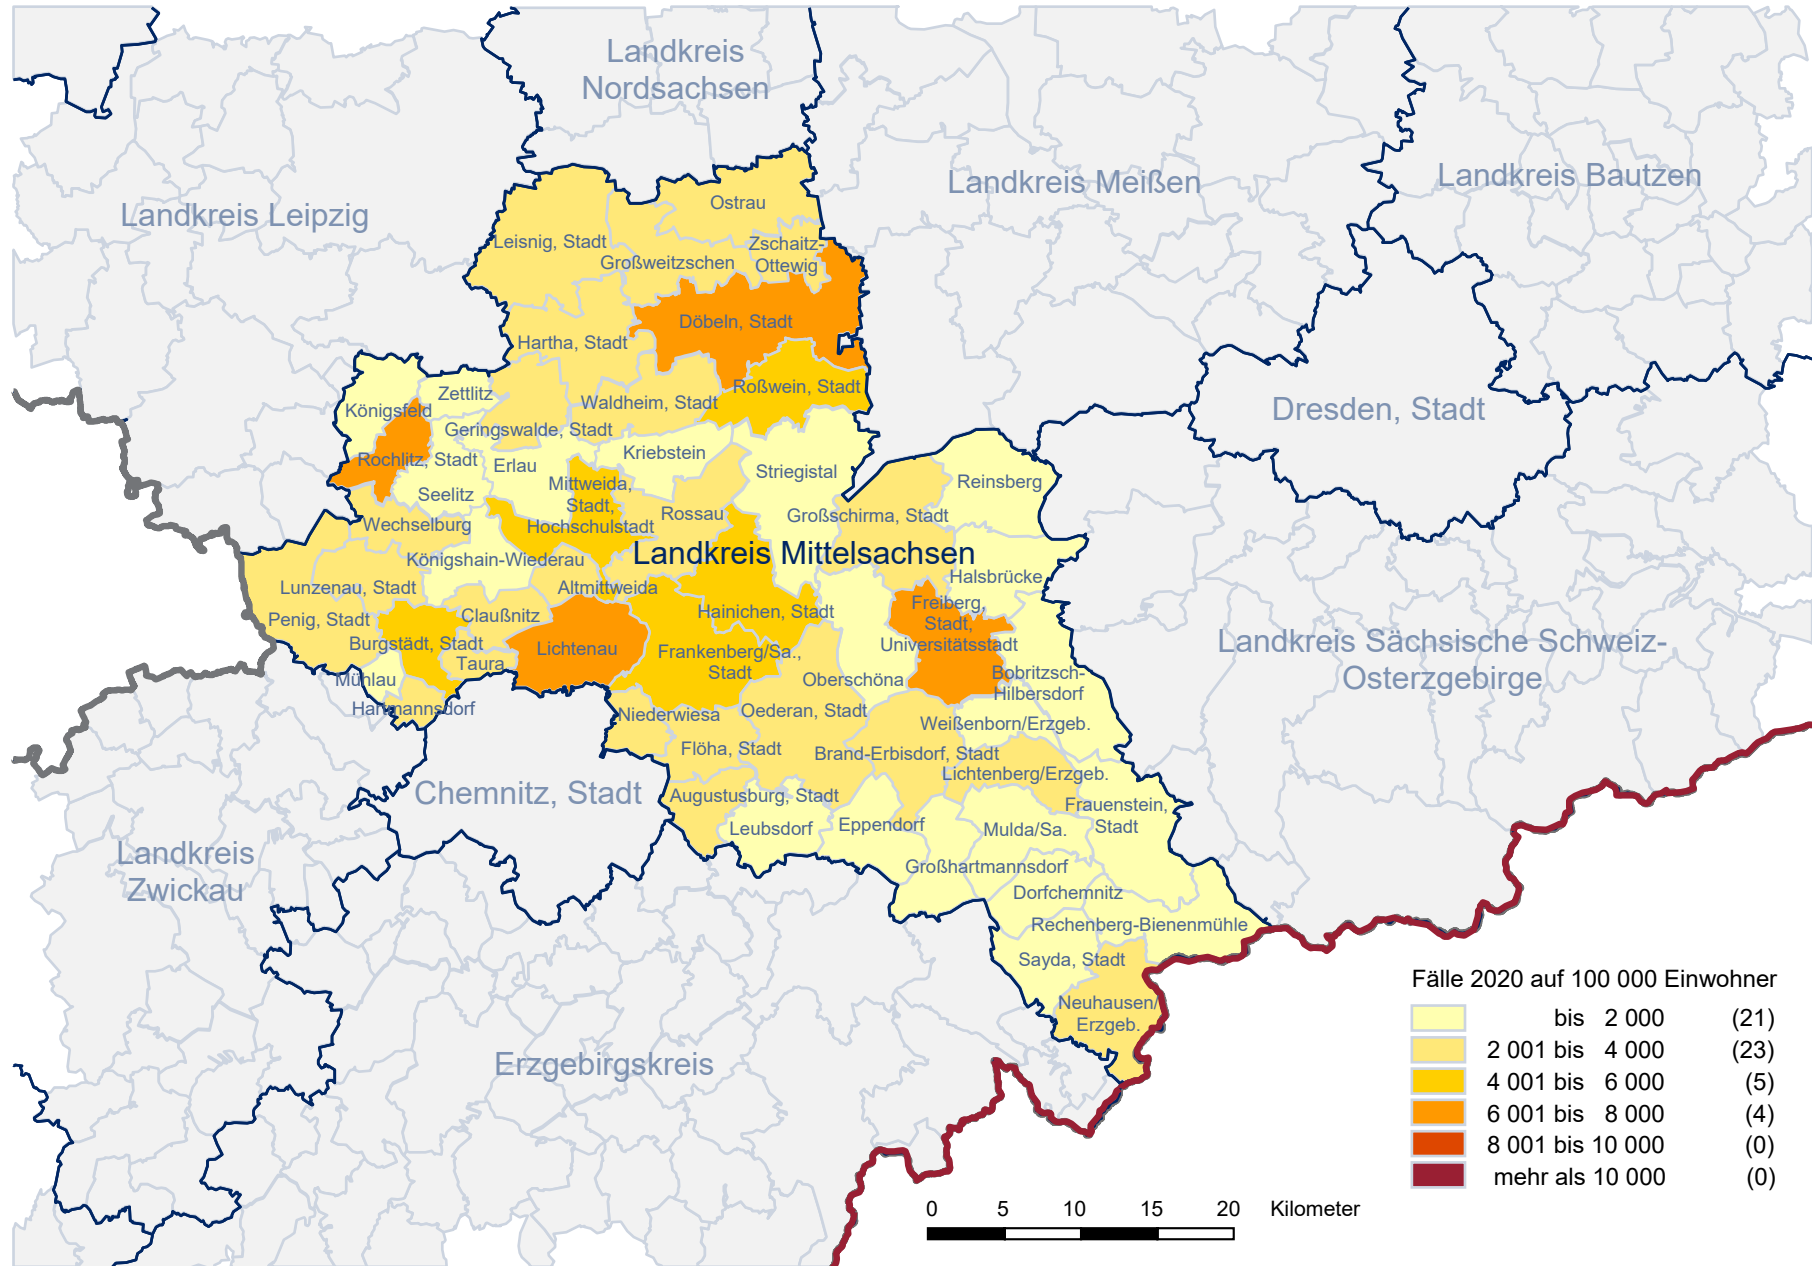

Landkreis Mittelsachsen - Straftaten insgesamt 2020

Landkreis Nordsachsen

Gemeinde	Straftaten insgesamt			Fälle 2020 nach Straftatenobergruppen							
	Anzahl 2020	Entwicklung 2019/2020	Fälle 2020 auf 100 000 Einwohner	Straftaten gegen das Leben	Straftaten gg. die sex. Selbstbestimmung insgesamt	Rohheitsdelikte und Straftaten gg. die pers. Freiheit	Diebstahl ohne erschwerende Umstände	Diebstahl unter erschwerenden Umständen	Vermögens- u. Fälschungsdelikte	sonstige Straftatbestände (StGB)	Straftaten gegen strafrechtliche Nebengesetze
Arzberg	50	+ 9	2 661	-	1	5	5	8	8	18	5
Bad Dübén, Stadt	356	- 97	4 547	-	8	48	78	100	40	73	9
Beilrode	139	- 80	3 346	-	1	27	13	25	27	40	6
Belgern-Schildau, Stadt	169	+ 19	2 189	-	2	36	27	30	17	46	11
Cavertitz	31	- 2	1 400	-	-	7	1	6	4	10	3
Dahlen, Stadt	154	+ 15	3 628	-	2	20	19	20	36	44	13
Delitzsch, Stadt	1 911	- 23	7 699	-	25	282	307	440	231	463	163
Doberschütz	104	+ 8	2 540	-	3	17	10	24	24	23	3
Dommitzsch, Stadt	85	+ 15	3 458	-	1	12	12	20	6	32	2
Dreiheide	35	- 3	1 665	-	-	2	4	14	4	8	3
Eilenburg, Stadt	1 522	+ 44	9 783	-	16	204	220	486	148	370	78
Elsnig	44	+ 10	3 156	-	2	10	3	3	5	13	8
Jesewitz	105	+ 31	3 398	-	3	12	11	30	19	24	6
Krostitz	126	- 21	3 124	-	1	13	19	20	35	21	17
Laußig	111	+ 6	3 046	1	3	20	11	32	11	28	5
Liebschützberg	59	+ 8	1 983	1	2	8	6	15	8	15	4
Löbnitz	96	+ 17	4 602	-	2	16	13	21	4	39	1
Mockrehna	173	+ 33	3 432	-	8	30	18	32	42	36	7
Mügeln, Stadt	179	-	3 048	-	3	52	19	31	11	49	14
Naundorf	49	+ 4	2 181	-	2	11	3	2	7	16	8
Oschatz, Stadt	909	- 19	6 448	-	9	154	151	149	138	228	80
Rackwitz	397	+ 17	7 731	-	5	38	37	79	153	63	22
Schkeuditz, Stadt	2 249	+ 423	12 282	-	22	203	167	352	329	303	873
Schönwölkau	68	+ 5	2 666	-	1	11	10	10	14	18	4
Taucha, Stadt	1 031	+ 198	6 548	-	8	62	139	533	106	151	32
Torgau, Stadt	2 418	- 552	12 161	1	24	349	365	670	216	541	252
Trossin	22	- 6	1 770	-	1	5	5	6	1	2	2
Wermisdorf	196	- 27	3 769	-	8	43	26	23	15	74	7
Wiedemar	195	+ 24	3 702	-	3	31	33	56	22	39	11
Zschepplin	65	- 16	2 282	-	1	9	6	11	14	23	1
30 Gemeinden	13 048	+ 40	6 599	3	167	1 737	1 738	3 248	1 695	2 810	1 650