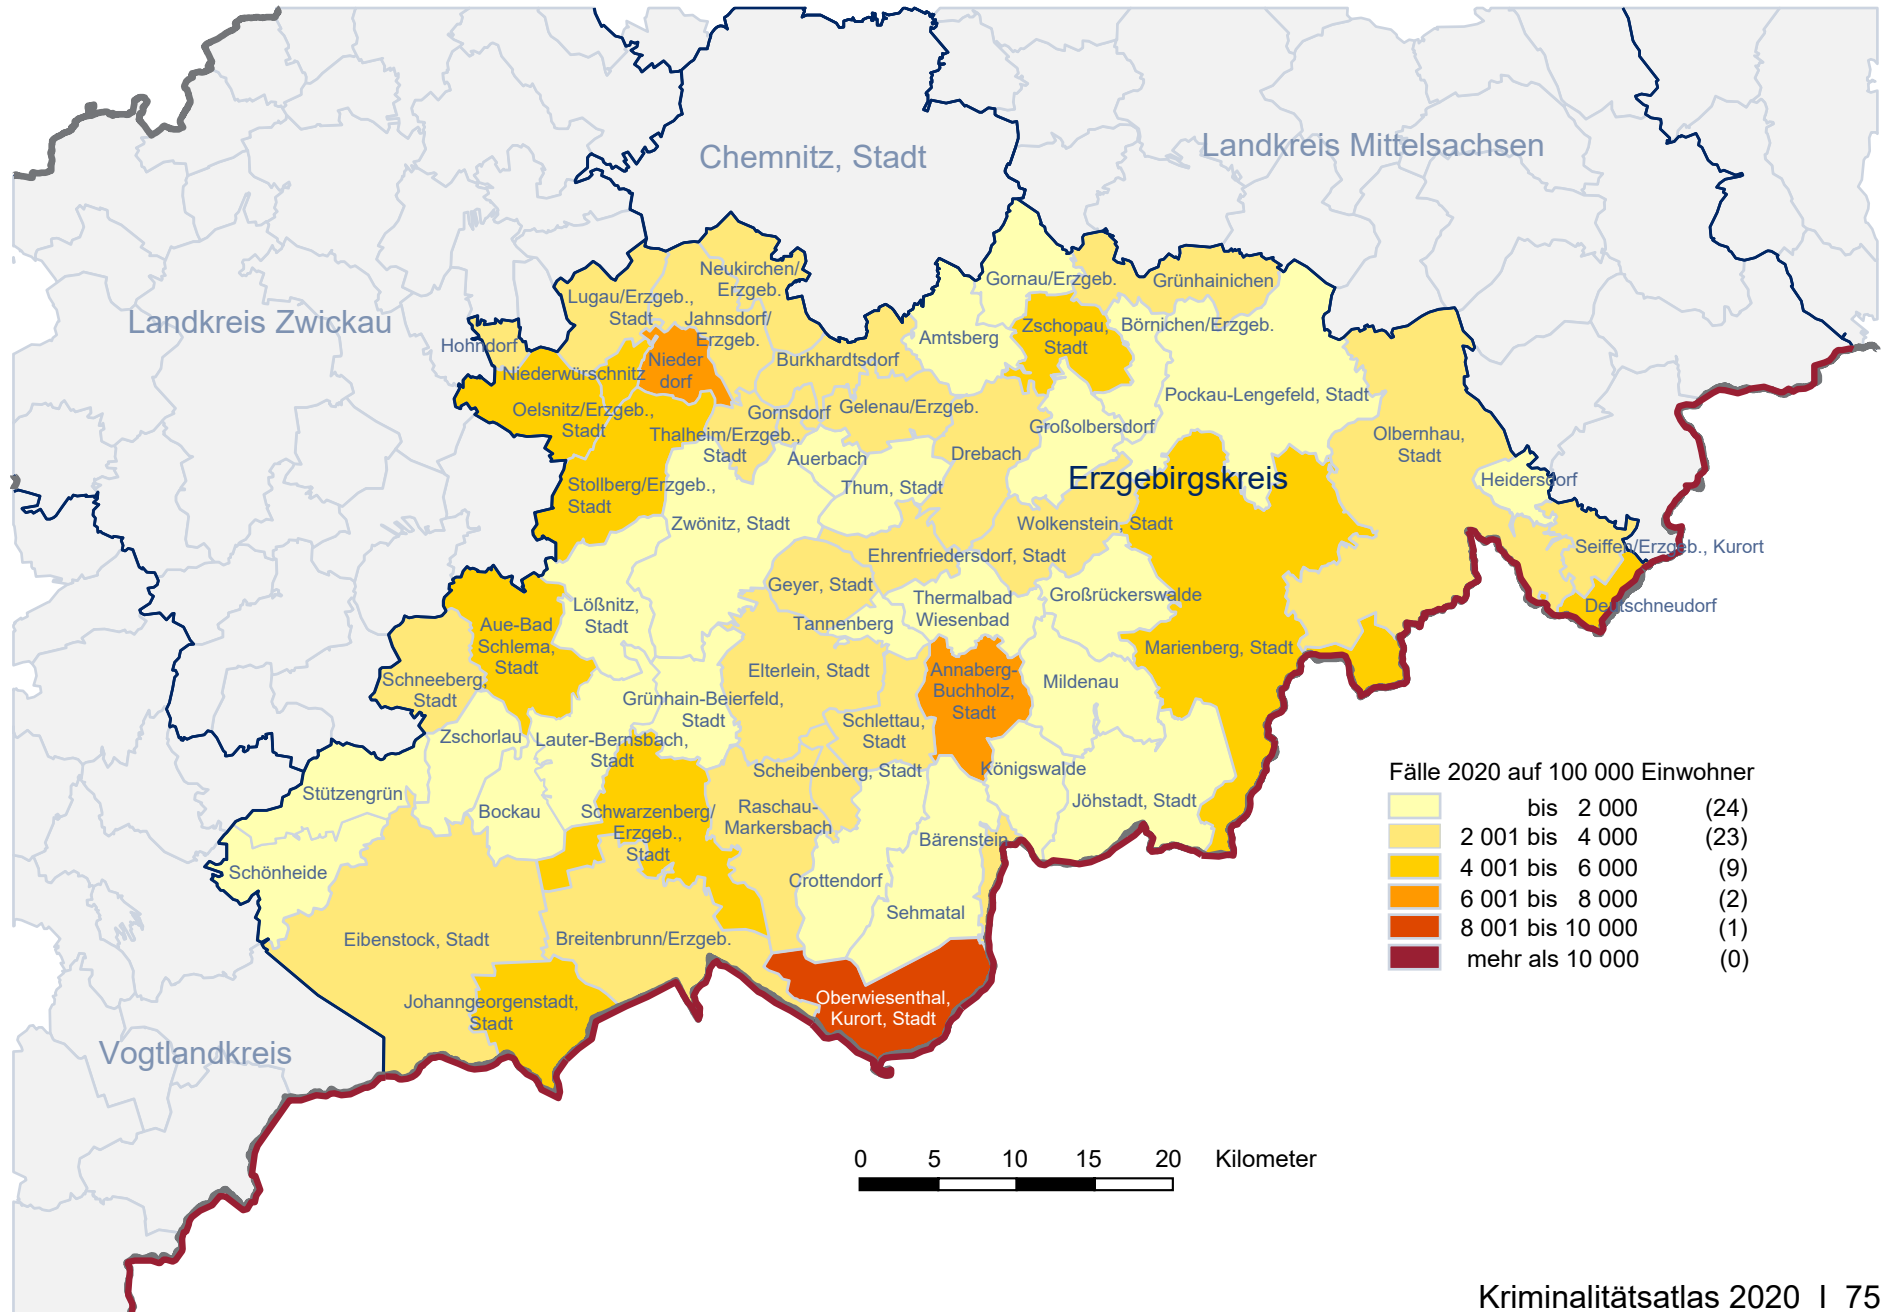

Erzgebirgskreis - Straftaten insgesamt 2020

Landkreis Görlitz

Gemeinde	Straftaten insgesamt					Fälle 2020 nach Straftatenobergruppen						
	Anzahl 2020	Entwicklung 2019/2020	Fälle 2020 auf 100 000 Einwohner	Straftaten gegen das Leben	Straftaten gg. die sex. Selbstbestimmung insgesamt	Rohheitsdelikte und Straftaten gg. die pers. Freiheit	Diebstahl ohne erschwerende Umstände	Diebstahl unter erschwerenden Umständen	Vermögens- u. Fälschungsdelikte	sonstige Straftatbestände (StGB)	Straftaten gegen strafrechtliche Nebengesetze	
Bad Muskau, Stadt	327	+ 26	8 871	-	4	38	24	44	48	82	87	
Beiersdorf	13	+ 1	1 140	-	-	3	1	-	3	6	-	
Bernstadt a. d. Eigen, Stadt	54	- 15	1 610	-	2	10	13	3	3	23	-	
Bertsdorf-Hörnitz	72	+ 28	3 452	-	-	10	9	14	14	20	5	
Boxberg/O.L.	164	- 7	3 726	-	1	36	20	20	13	59	15	
Dürrhennersdorf	14	- 8	1 420	-	-	1	3	1	5	3	1	
Ebersbach-Neugersdorf, Stadt	800	- 58	6 749	1	6	78	158	144	175	185	53	
Gablenz	39	+ 4	2 445	-	1	4	6	7	5	11	5	
Görlitz, Stadt	8 086	- 203	14 444	1	77	947	871	1 589	954	1 833	1 814	
Groß Düben	51	+ 22	4 771	1	1	12	11	10	1	14	1	
Großschönau	252	- 35	4 699	-	2	15	38	87	43	53	14	
Großschweidnitz	49	- 44	3 892	-	3	10	14	7	3	11	1	
Hähnichen	29	+ 1	2 326	-	-	4	4	10	3	7	1	
Hainewalde	25	- 7	1 655	-	-	2	8	1	4	9	1	
Hermhut, Stadt	149	- 14	2 553	-	8	23	26	21	13	49	9	
Hohendubrau	30	+ 7	1 594	-	3	5	1	3	8	6	4	
Horka	62	- 20	3 660	-	1	20	3	16	12	20	5	
Jonsdorf, Kurort	40	+ 2	2 584	-	-	4	3	14	3	16	-	
Kodersdorf	458	- 33	18 910	-	2	12	17	14	91	17	305	
Königshain	21	+ 7	1 781	-	-	5	4	1	1	7	3	
Kottmar	185	+ 3	2 557	-	-	17	26	48	32	49	13	
Krauschwitz i.d. O.L.	200	+ 63	5 765	-	4	22	20	38	18	42	56	
Kreba-Neudorf	22	+ 15	2 570	-	-	2	-	1	1	16	2	
Lawalde	19	+ 1	1 035	-	1	3	1	4	1	8	1	
Leutersdorf	71	- 34	2 038	-	2	6	10	21	15	13	4	
Löbau, Stadt	968	- 97	6 696	2	20	152	144	222	141	221	66	
Markersdorf	74	- 13	1 897	-	1	9	9	19	15	18	3	
Mittelherwigsdorf	91	+ 9	2 504	1	-	11	10	28	5	18	18	
Mücka	45	+ 28	4 692	-	2	12	6	2	6	14	3	
Neißeau	63	- 59	3 693	-	1	7	13	9	5	22	6	
Neusalza-Spremberg, Stadt	86	+ 2	2 606	-	2	9	11	12	24	23	5	
Niesky, Stadt	540	- 101	5 780	1	21	51	103	102	71	149	42	
Oderwitz	97	- 21	1 939	-	2	16	11	19	6	33	10	
Olbersdorf	200	-	4 289	-	3	24	39	51	25	51	7	
Oppach	66	+ 1	2 835	-	-	5	14	10	13	16	8	
Ostritz, Stadt	131	- 38	5 846	-	-	20	11	50	10	25	15	
Oybin	62	+ 16	4 566	-	1	7	7	21	2	7	17	
Quitzdorf am See	18	- 5	1 452	-	2	4	2	-	1	9	-	
Reichenbach/O.L., Stadt	165	- 18	3 357	-	3	25	19	19	22	72	5	
Rietschen	89	+ 2	3 519	-	3	13	12	21	15	22	3	
Rosenbach	32	+ 11	2 037	-	1	9	4	4	6	7	1	
Rothenburg/O.L., Stadt	227	- 76	5 092	-	3	41	33	42	20	77	11	
Schleife	84	- 6	3 500	-	1	10	8	15	18	26	6	
Schönau-Berzdorf a. d. Eigen	43	+ 20	2 945	-	6	9	3	5	6	12	2	
Schönbach	13	- 4	1 193	-	-	1	2	-	1	4	5	
Schöpstal	47	- 17	1 962	-	2	11	5	9	4	6	10	
Seiffhennersdorf, Stadt	262	+ 29	7 158	-	1	34	56	80	22	50	19	
Trebendorf	17	+ 5	1 991	-	1	-	4	3	1	4	4	
Vierkirchen	124	+ 32	7 456	-	2	7	3	7	23	4	78	
Waldhufen	67	+ 13	2 827	-	7	14	4	9	6	15	12	
Weißkeißel	42	- 10	3 271	-	1	3	6	4	9	9	10	
Weißwasser/O.L., Stadt	1 526	- 101	9 606	3	12	290	237	224	140	473	147	
Zittau, Stadt	2 452	+ 223	9 774	1	24	289	366	687	211	612	262	
53 Gemeinden	18 863	- 473	7 464	11	240	2 355	2 435	3 792	2 305	4 550	3 175