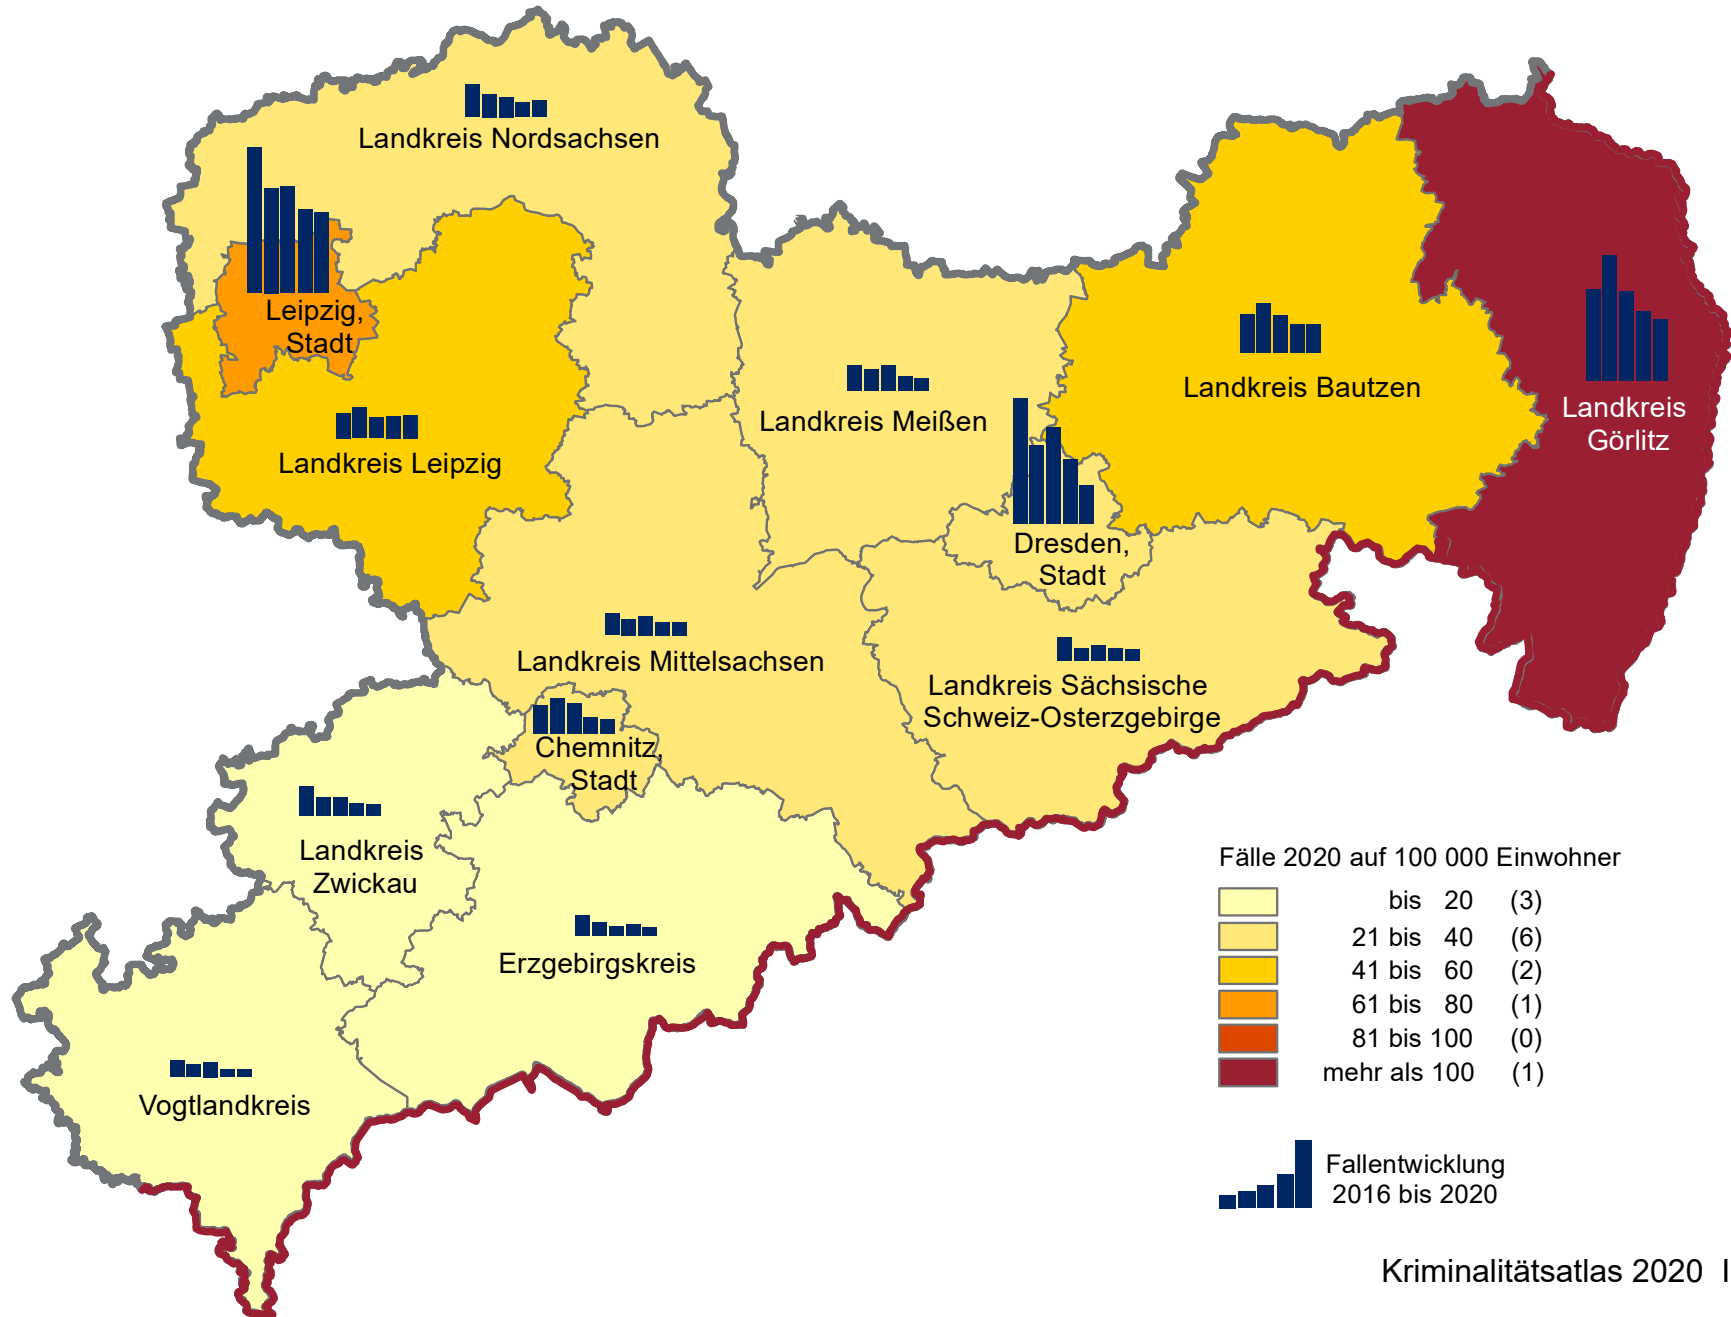

Diebstahl von Kraftwagen einschließlich unbefugten Gebrauchs -
Anzahl der Fälle seit 2016 und Häufigkeitszahl 2020 nach Kreisen

Diebstahl von Fahrrädern einschließlich unbefugten Gebrauchs

Kreisfreie Stadt/Landkreis	Anzahl der Fälle					mittl. Fallzahl 2016 - 2020	Häufigkeits- zahl 2020
	2016	2017	2018	2019	2020		
Chemnitz, Stadt	1 127	1 058	1 029	894	919	1 005	373
Dresden, Stadt	3 529	2 960	3 324	3 943	3 967	3 545	712
Leipzig, Stadt	9 642	10 027	8 781	9 991	9 129	9 514	1 539
Bautzen	784	690	681	811	682	730	228
Erzgebirgskreis	260	190	243	165	206	213	62
Görlitz	1 184	1 208	1 126	1 200	966	1 137	382
Leipzig	1 009	987	968	980	794	948	308
Meißen	708	600	594	699	585	637	242
Mittelsachsen	453	270	261	246	311	308	102
Nordsachsen	959	738	950	1 113	824	917	417
Sächsische Schweiz-Osterzgebirge	353	244	387	376	293	331	119
Vogtlandkreis	259	382	223	198	171	247	76
Zwickau	528	378	421	403	426	431	135
Sachsen (einschl. unb. TO)	20 795	19 734	18 988	21 021	19 275	19 963	473