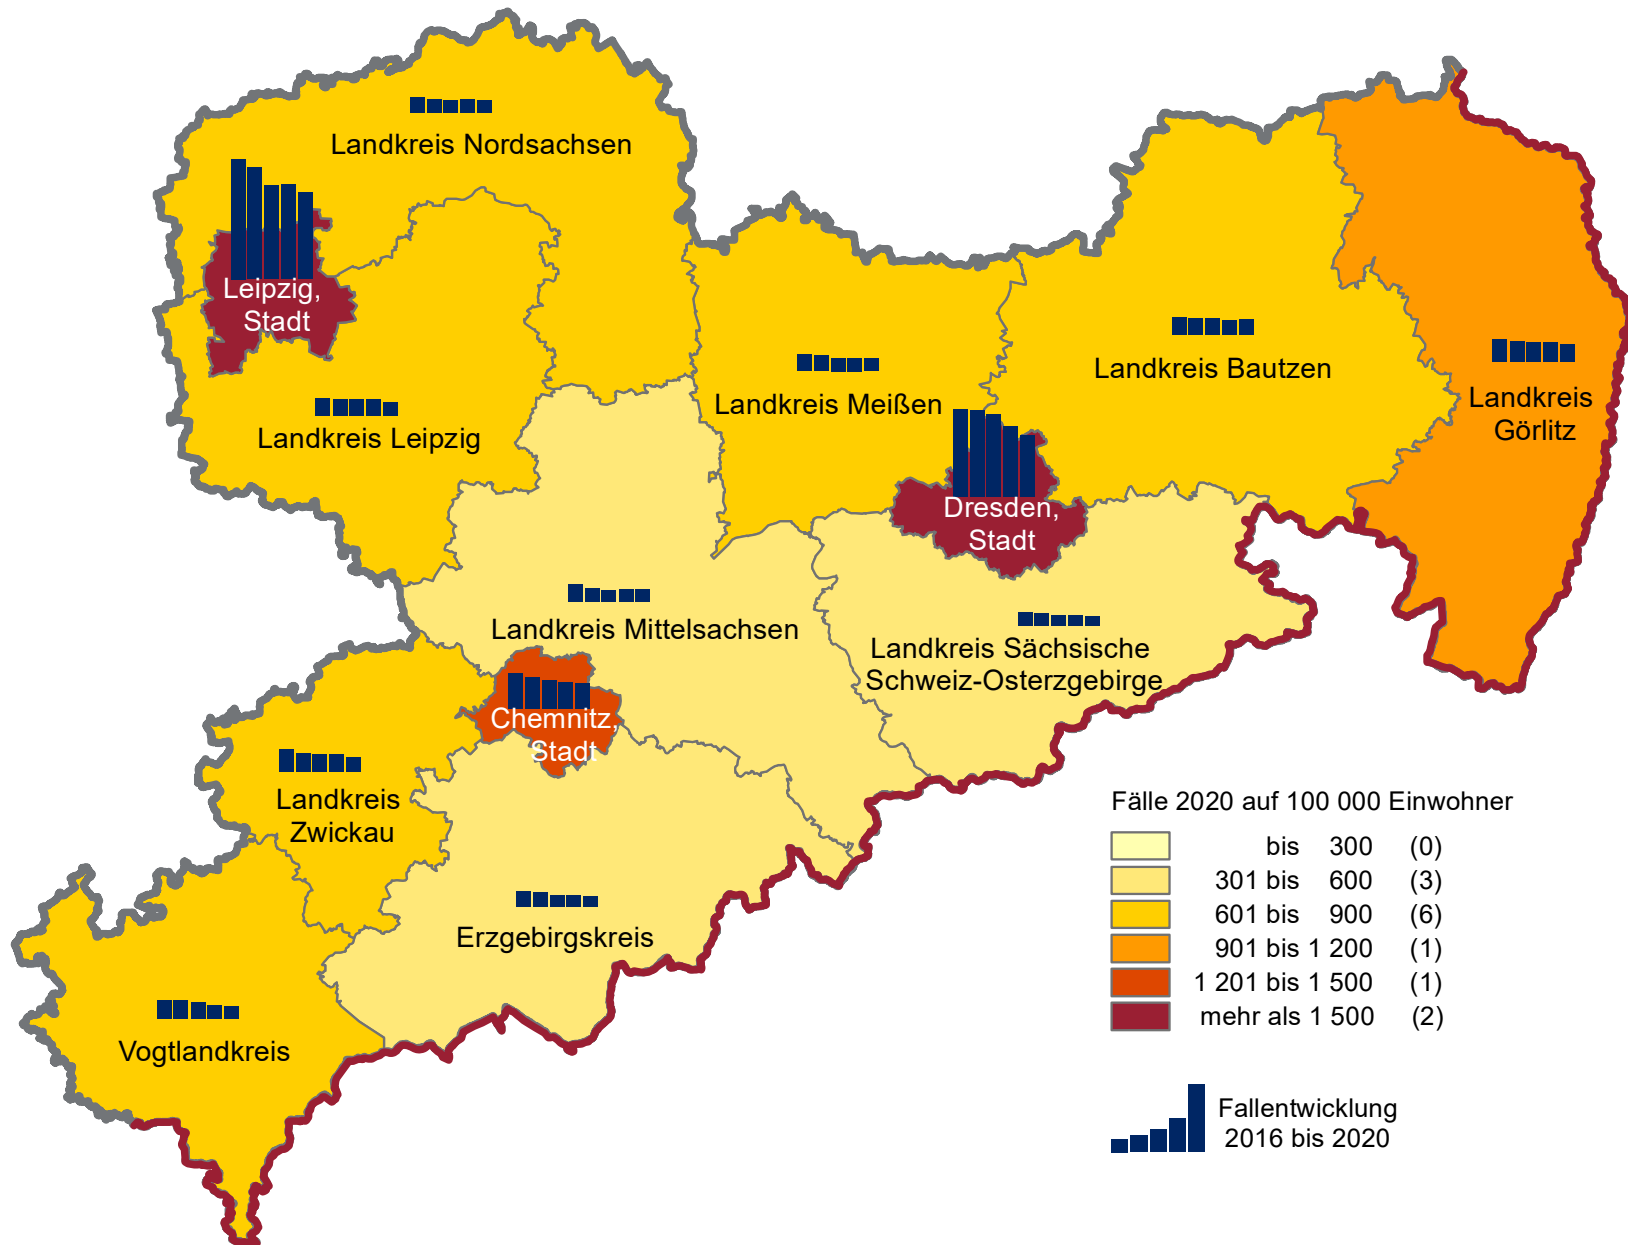

Diebstahl ohne erschwerende Umstände - Anzahl der Fälle seit 2016 und Häufigkeitszahl 2020 nach Kreisen

Ladendiebstahl ohne erschwerende Umstände

Kreisfreie Stadt/Landkreis	Anzahl der Fälle					mittl. Fallzahl 2016 - 2020	Häufigkeits- zahl 2020
	2016	2017	2018	2019	2020		
Chemnitz, Stadt	2 181	1 858	1 795	1 789	1 737	1 872	705
Dresden, Stadt	4 671	4 783	4 895	4 159	3 740	4 450	672
Leipzig, Stadt	6 390	6 093	4 835	4 670	4 261	5 250	718
Bautzen	692	740	679	596	653	672	218
Erzgebirgskreis	686	652	482	384	377	516	113
Görlitz	993	935	788	845	631	838	250
Leipzig	633	620	563	576	478	574	185
Meißen	850	870	583	539	567	682	235
Mittelsachsen	861	588	412	541	476	576	157
Nordsachsen	554	563	395	500	385	479	195
Sächsische Schweiz-Osterzgebirge	522	481	398	368	348	423	142
Vogtlandkreis	854	987	972	584	578	795	256
Zwickau	1 059	871	781	715	607	807	193
Sachsen (einschl. unb. TO)	20 946	20 043	17 578	16 267	14 839	17 935	364