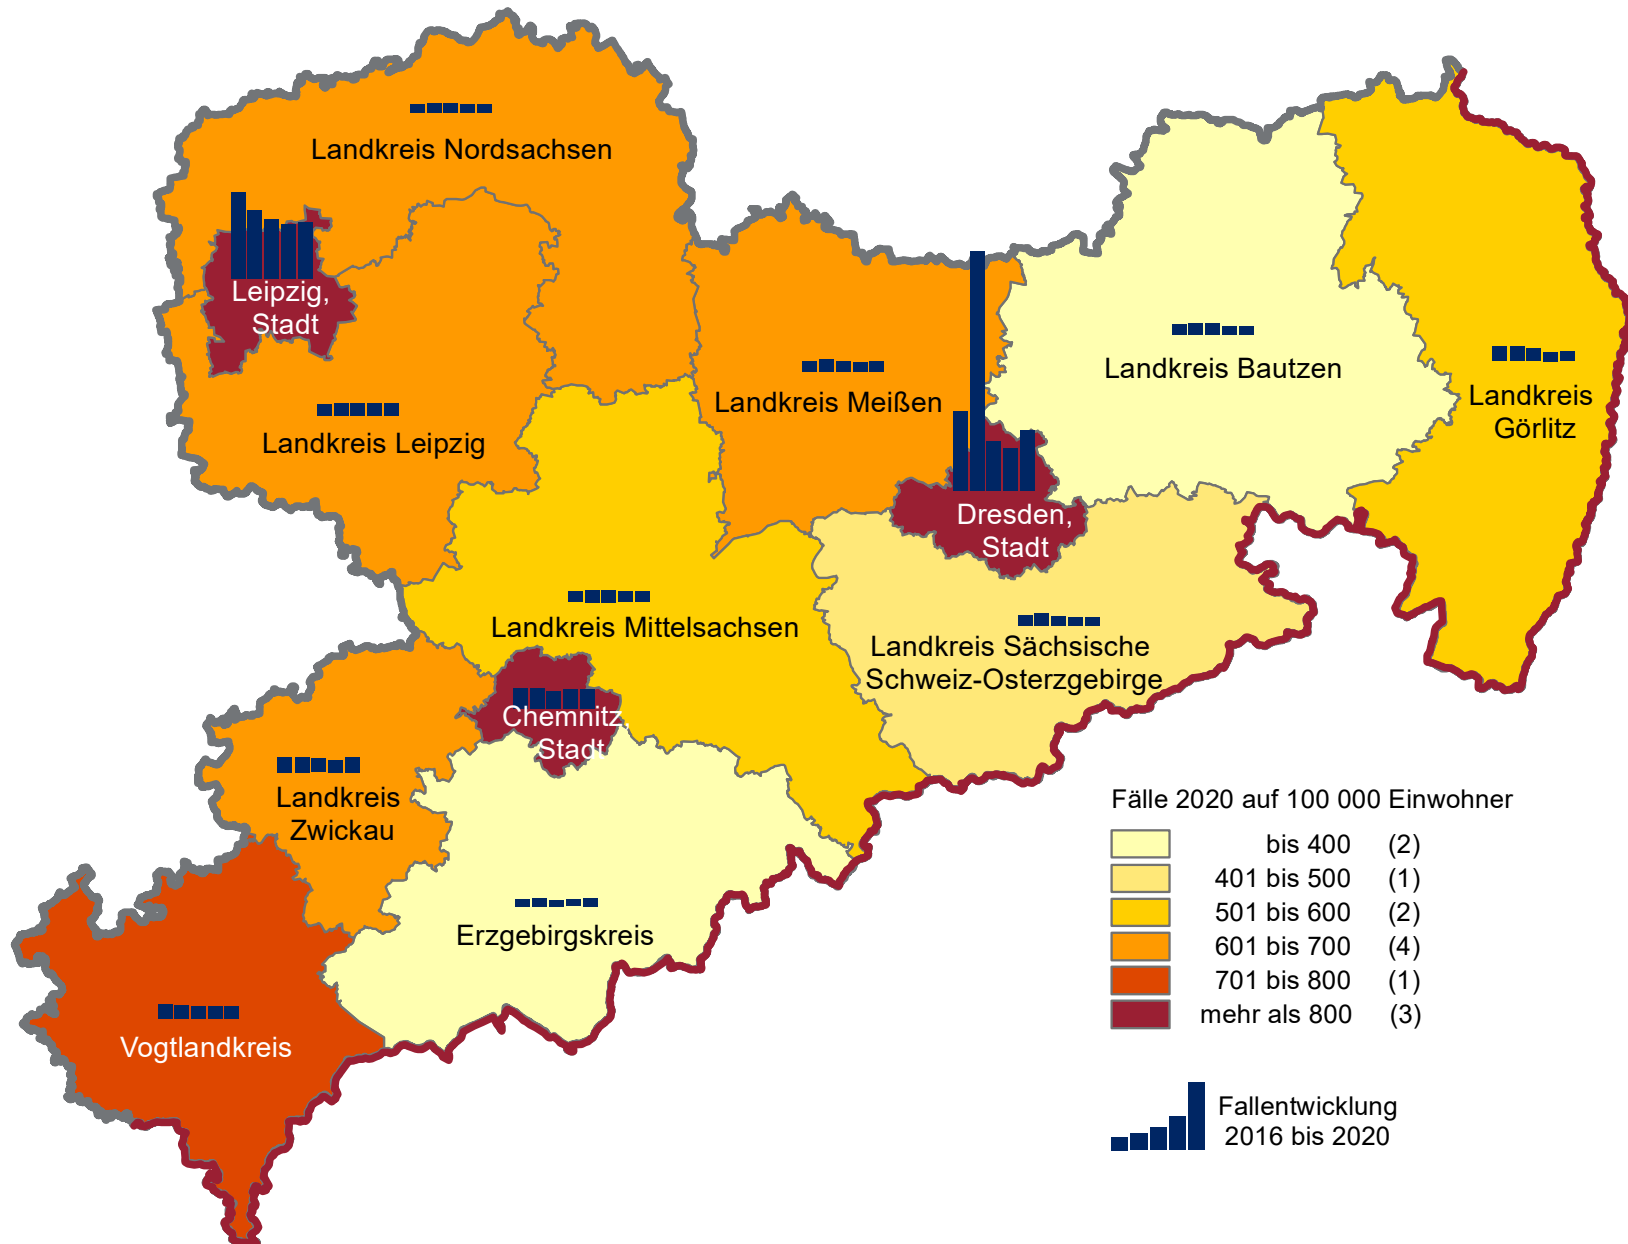

Betrug - Anzahl der Fälle seit 2016 und Häufigkeitszahl 2020 nach Kreisen