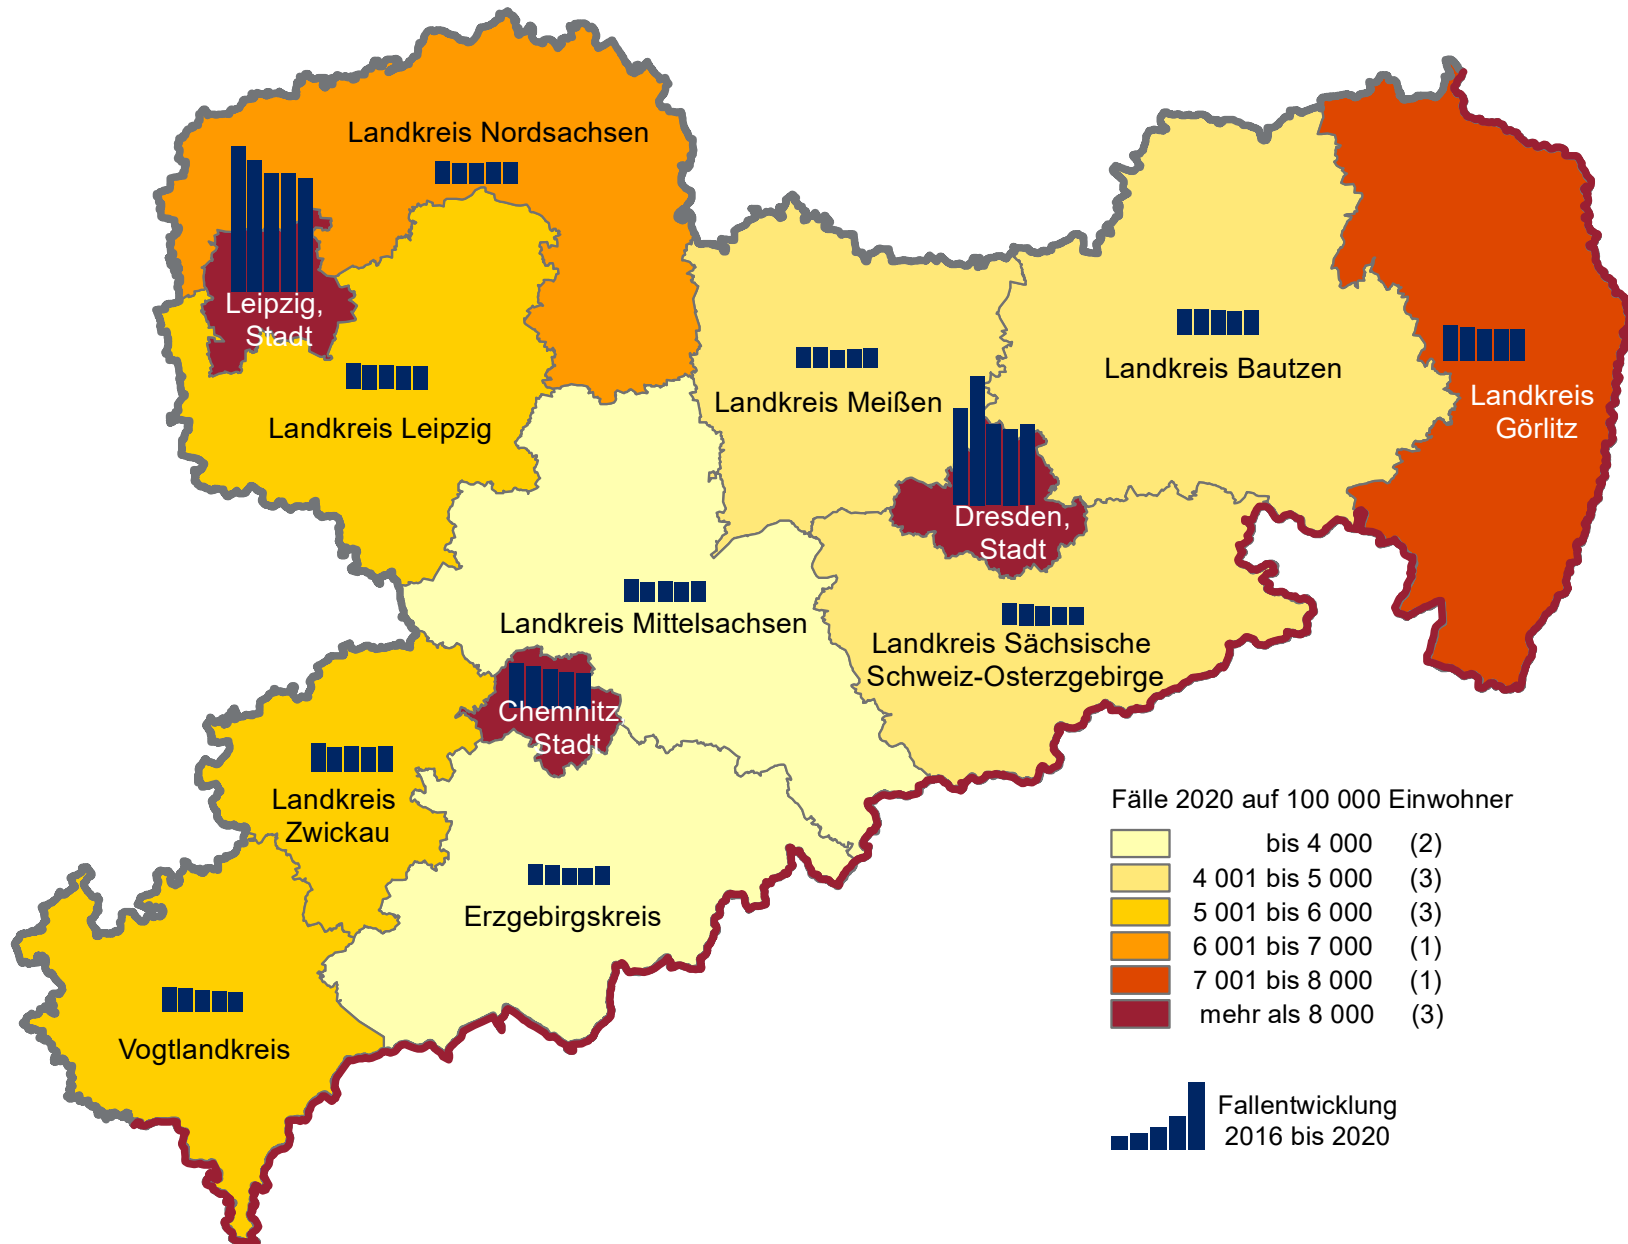

Straftaten insgesamt - Anzahl der Fälle seit 2016 und Häufigkeitszahl 2020 nach Kreisen