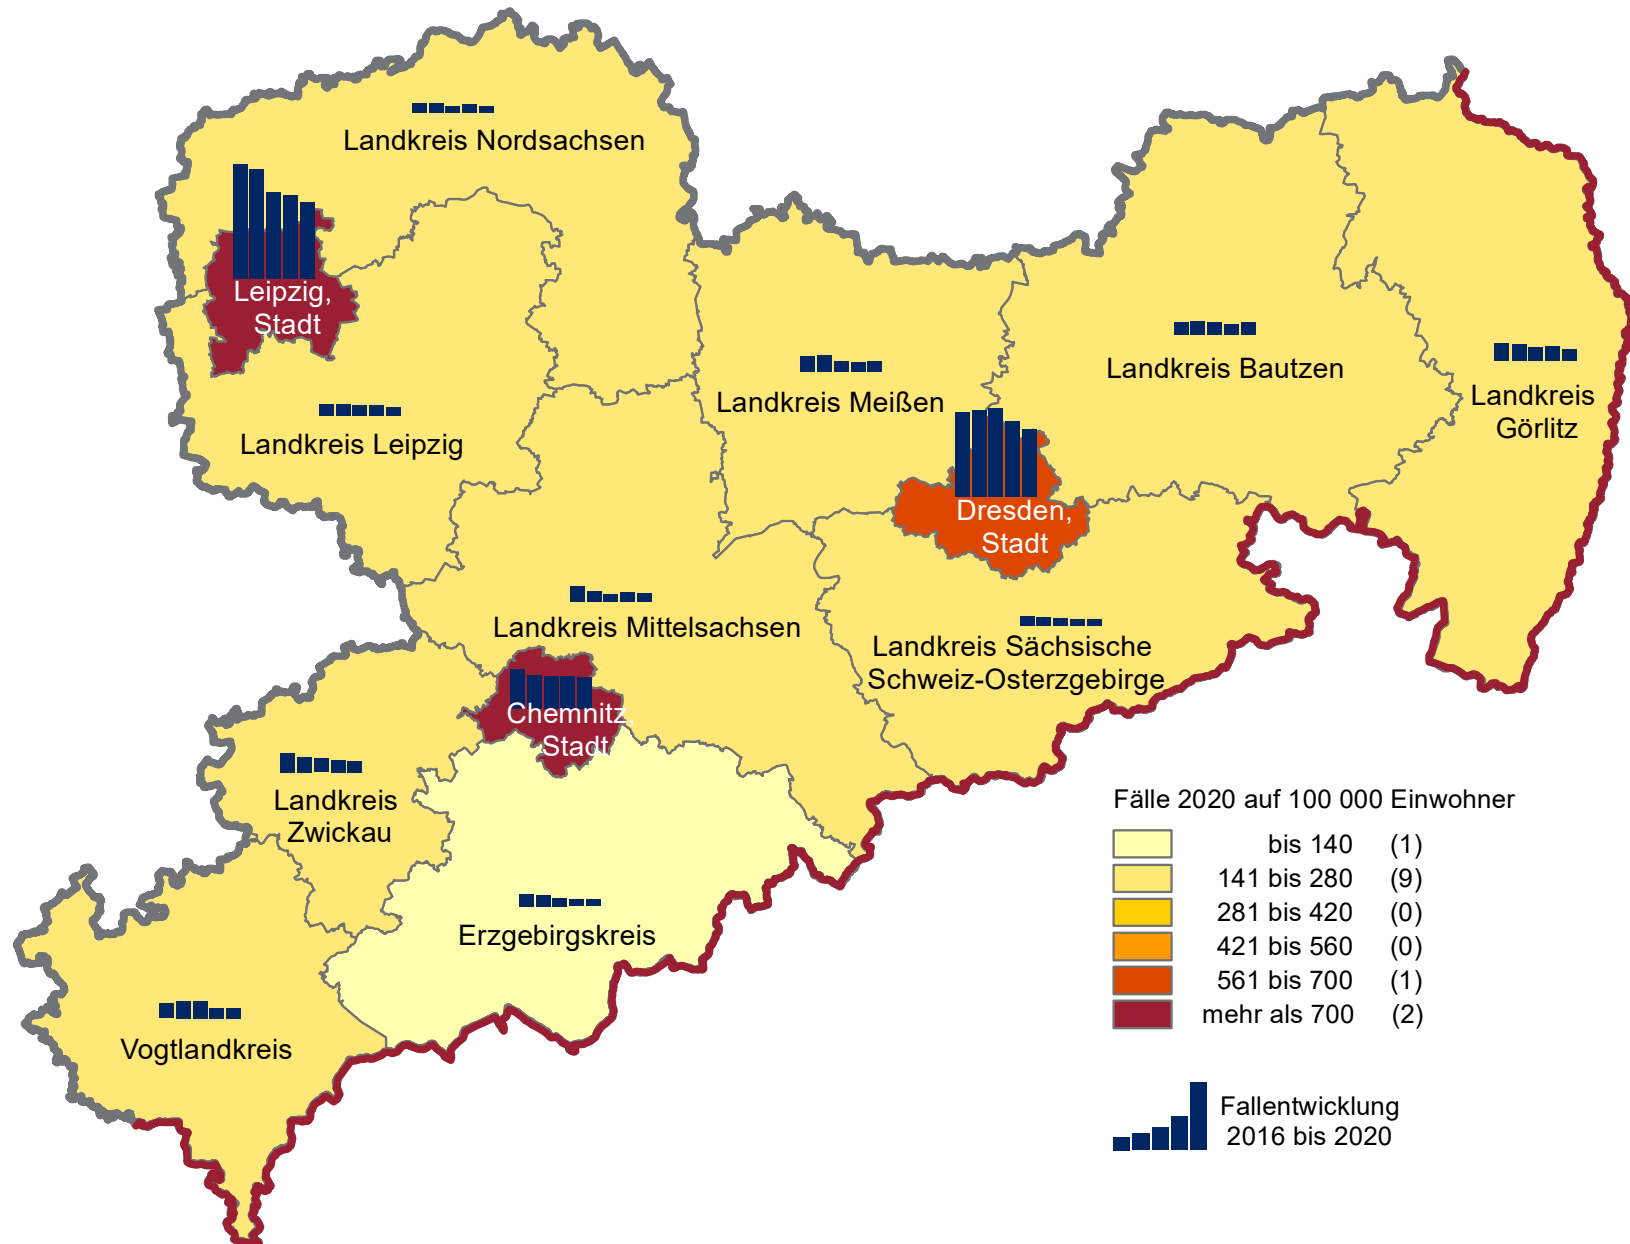

Ladendiebstahl ohne erschwerende Umstände

Kreisfreie Stadt/Landkreis	Anzahl der Fälle					mittl. Fallzahl 2016 - 2020	Häufigkeits- zahl 2020
	2016	2017	2018	2019	2020		
Chemnitz, Stadt	2 181	1 858	1 795	1 789	1 737	1 872	705
Dresden, Stadt	4 671	4 783	4 895	4 159	3 740	4 450	672
Leipzig, Stadt	6 390	6 093	4 835	4 670	4 261	5 250	718
Bautzen	692	740	679	596	653	672	218
Erzgebirgskreis	686	652	482	384	377	516	113
Görlitz	993	935	788	845	631	838	250
Leipzig	633	620	563	576	478	574	185
Meißen	850	870	583	539	567	682	235
Mittelsachsen	861	588	412	541	476	576	157
Nordsachsen	554	563	395	500	385	479	195
Sächsische Schweiz-Osterzgebirge	522	481	398	368	348	423	142
Vogtlandkreis	854	987	972	584	578	795	256
Zwickau	1 059	871	781	715	607	807	193
Sachsen (einschl. unb. TO)	20 946	20 043	17 578	16 267	14 839	17 935	364

Ladendiebstahl ohne erschwerende Umstände - Anzahl der Fälle seit 2016 und Häufigkeitszahl 2020 nach Kreisen