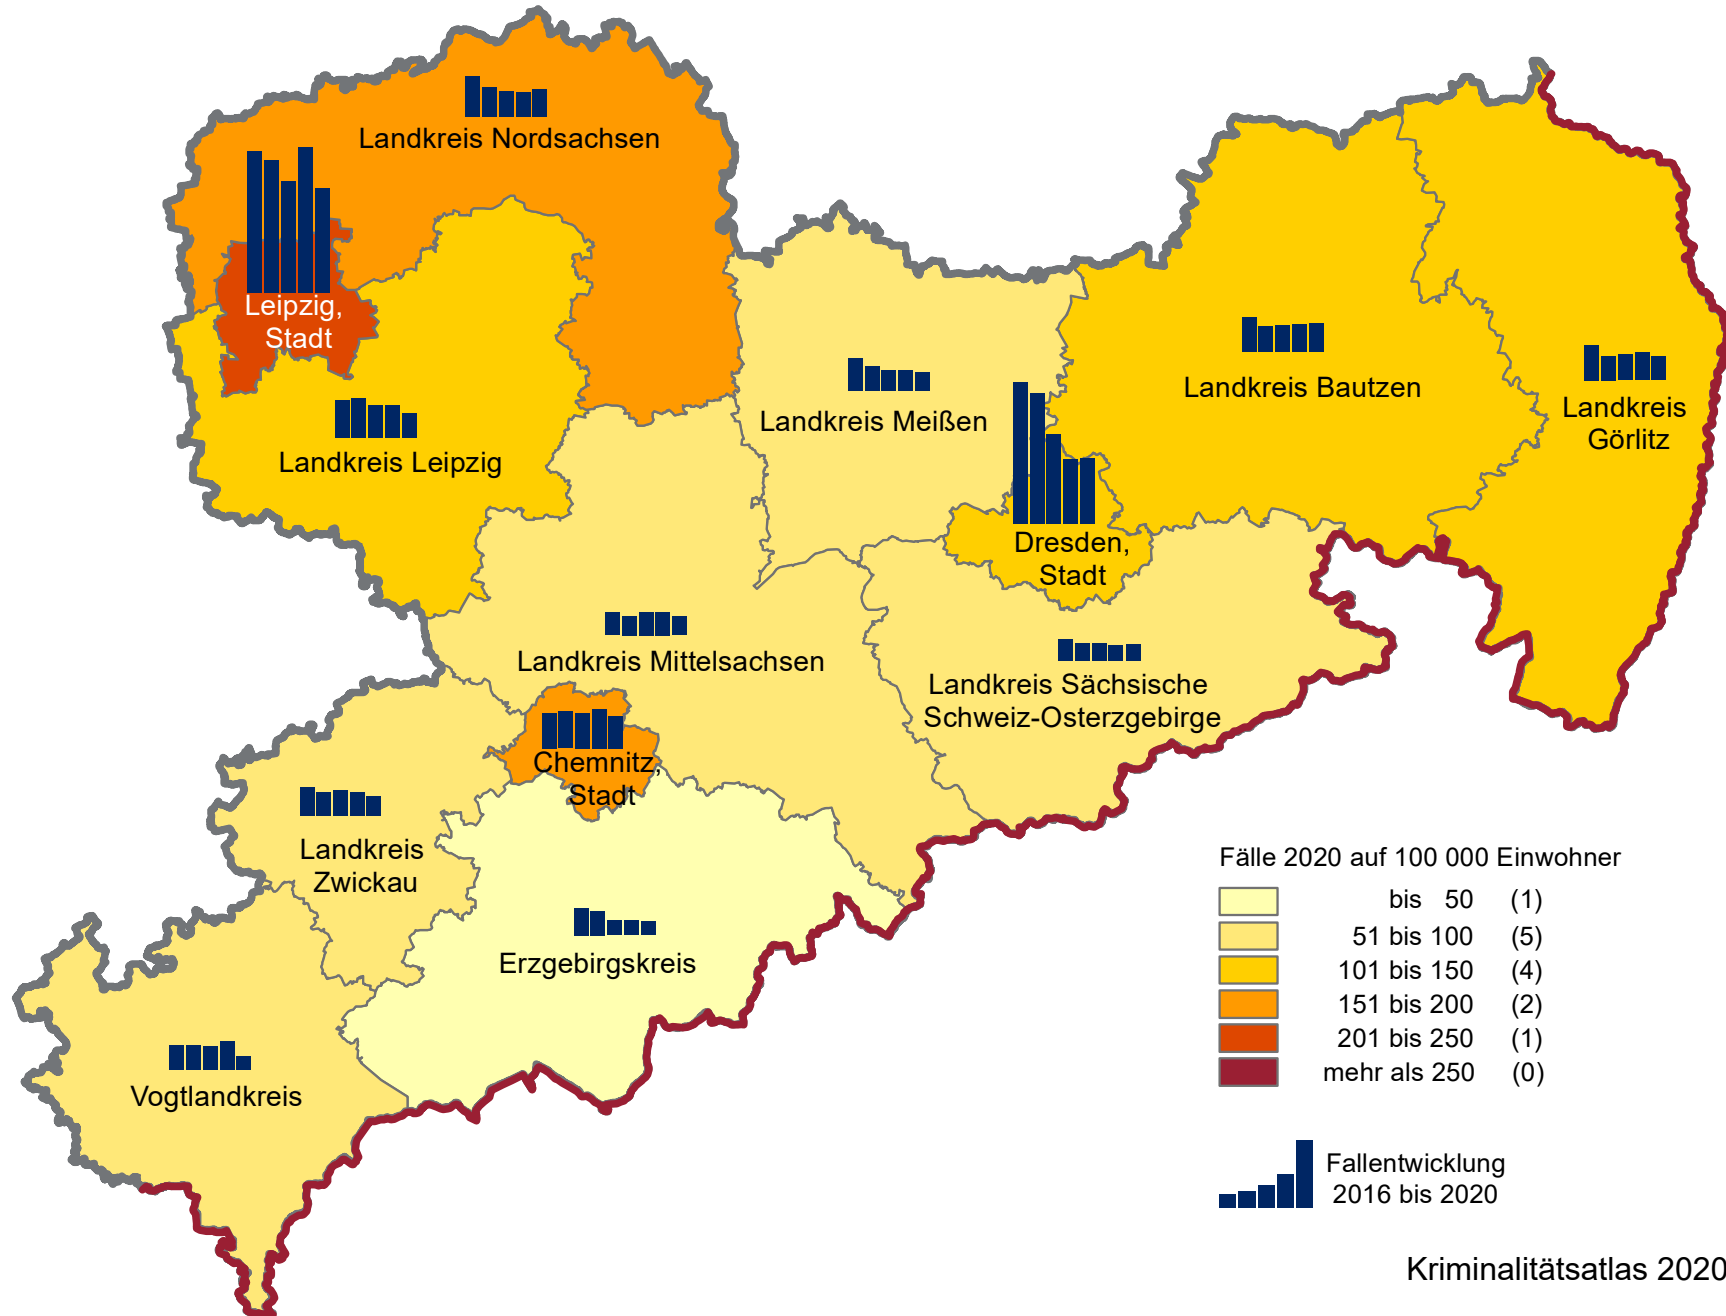

Diebstahl in/aus Dienst-, Büro-, Fabrikations-, Werkstatt- und Lagerräumen -
Anzahl der Fälle seit 2016 und Häufigkeitszahl 2020 nach Kreisen

Diebstahl in/aus Boden-, Kellerräumen und Waschküchen

Kreisfreie Stadt/Landkreis	Anzahl der Fälle					mittl. Fallzahl 2016 - 2020	Häufigkeits- zahl 2020
	2016	2017	2018	2019	2020		
Chemnitz, Stadt	1 958	3 002	2 197	1 826	1 245	2 046	505
Dresden, Stadt	3 562	2 754	2 672	2 956	3 471	3 083	623
Leipzig, Stadt	7 933	8 268	6 652	7 433	5 598	7 177	944
Bautzen	527	369	281	358	472	401	157
Erzgebirgskreis	323	216	165	161	191	211	57
Görlitz	615	562	719	668	646	642	256
Leipzig	659	608	720	666	631	657	244
Meißen	338	344	214	365	408	334	169
Mittelsachsen	337	243	159	303	278	264	91
Nordsachsen	843	426	400	752	742	633	375
Sächsische Schweiz-Osterzgebirge	377	385	169	172	154	251	63
Vogtlandkreis	379	589	322	211	188	338	83
Zwickau	525	487	369	402	500	457	159
Sachsen	18 376	18 253	15 039	16 273	14 524	16 493	357