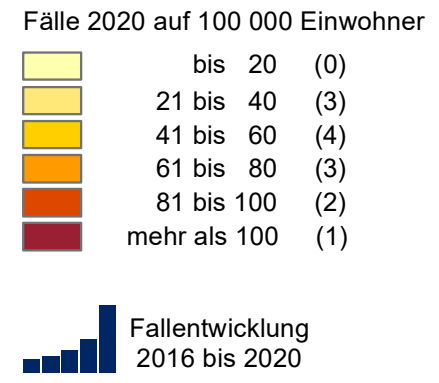

Wohnungseinbruchdiebstahl - Anzahl der Fälle seit 2016 und Häufigkeitszahl 2020 nach Kreisen

Diebstahl von Kraftwagen einschließlich unbefugten Gebrauchs

Kreisfreie Stadt/Landkreis	Anzahl der Fälle					mittl. Fallzahl 2016 - 2020	Häufigkeits- zahl 2020
	2016	2017	2018	2019	2020		
Chemnitz, Stadt	134	161	142	78	69	117	28
Dresden, Stadt	581	363	445	299	178	373	32
Leipzig, Stadt	674	486	493	387	371	482	63
Bautzen	176	226	170	128	130	166	43
Erzgebirgskreis	97	62	43	54	41	59	12
Görlitz	422	580	411	321	282	403	112
Leipzig	115	141	94	104	106	112	41
Meißen	117	98	117	69	59	92	24
Mittelsachsen	100	75	89	61	64	78	21
Nordsachsen	152	110	92	69	76	100	38
Sächsische Schweiz-Osterzgebirge	107	58	70	55	53	69	22
Vogtlandkreis	76	58	69	35	34	54	15
Zwickau	135	85	86	58	54	84	17
Sachsen	2 886	2 503	2 321	1 718	1 517	2 189	37