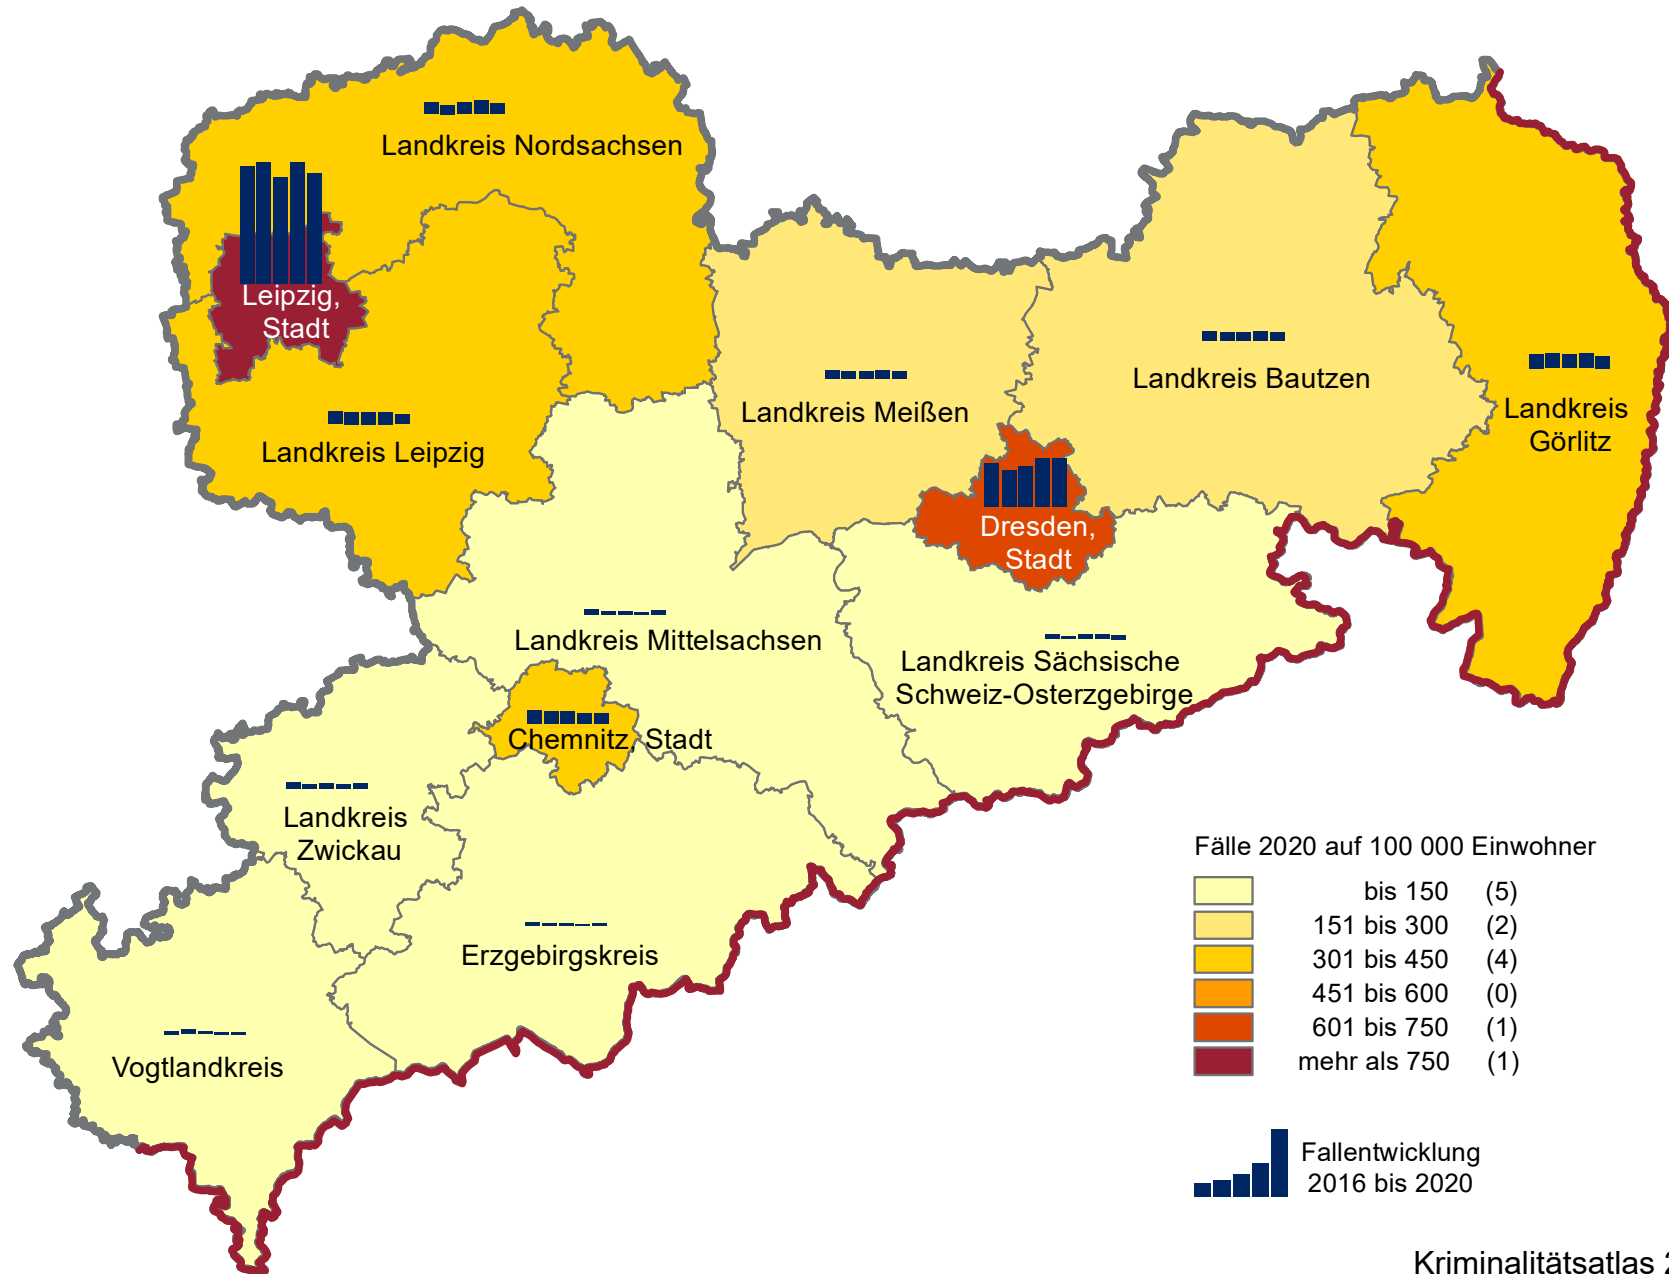

Diebstahl von Fahrrädern einschließlich unbefugten Gebrauchs -
Anzahl der Fälle seit 2016 und Häufigkeitszahl 2020 nach Kreisen

Diebstahl in/aus Dienst-, Büro-, Fabrikations-, Werkstatt- und Lagerräumen

Kreisfreie Stadt/Landkreis	Anzahl der Fälle					mittl. Fallzahl 2016 - 2020	Häufigkeits- zahl 2020
	2016	2017	2018	2019	2020		
Chemnitz, Stadt	421	440	427	469	386	429	157
Dresden, Stadt	1 697	1 567	1 074	776	785	1 180	141
Leipzig, Stadt	1 700	1 592	1 341	1 754	1 260	1 529	212
Bautzen	408	310	313	331	345	341	115
Erzgebirgskreis	324	291	176	175	165	226	49
Görlitz	420	289	310	332	281	326	111
Leipzig	455	466	390	384	293	398	114
Meißen	389	296	250	248	219	280	91
Mittelsachsen	266	230	277	275	219	253	72
Nordsachsen	492	357	314	295	332	358	168
Sächsische Schweiz-Osterzgebirge	258	211	207	185	203	213	83
Vogtlandkreis	294	286	278	337	160	271	71
Zwickau	346	281	312	275	231	289	73
Sachsen (einschl. unb. TO)	7 470	6 616	5 669	5 836	4 881	6 094	120