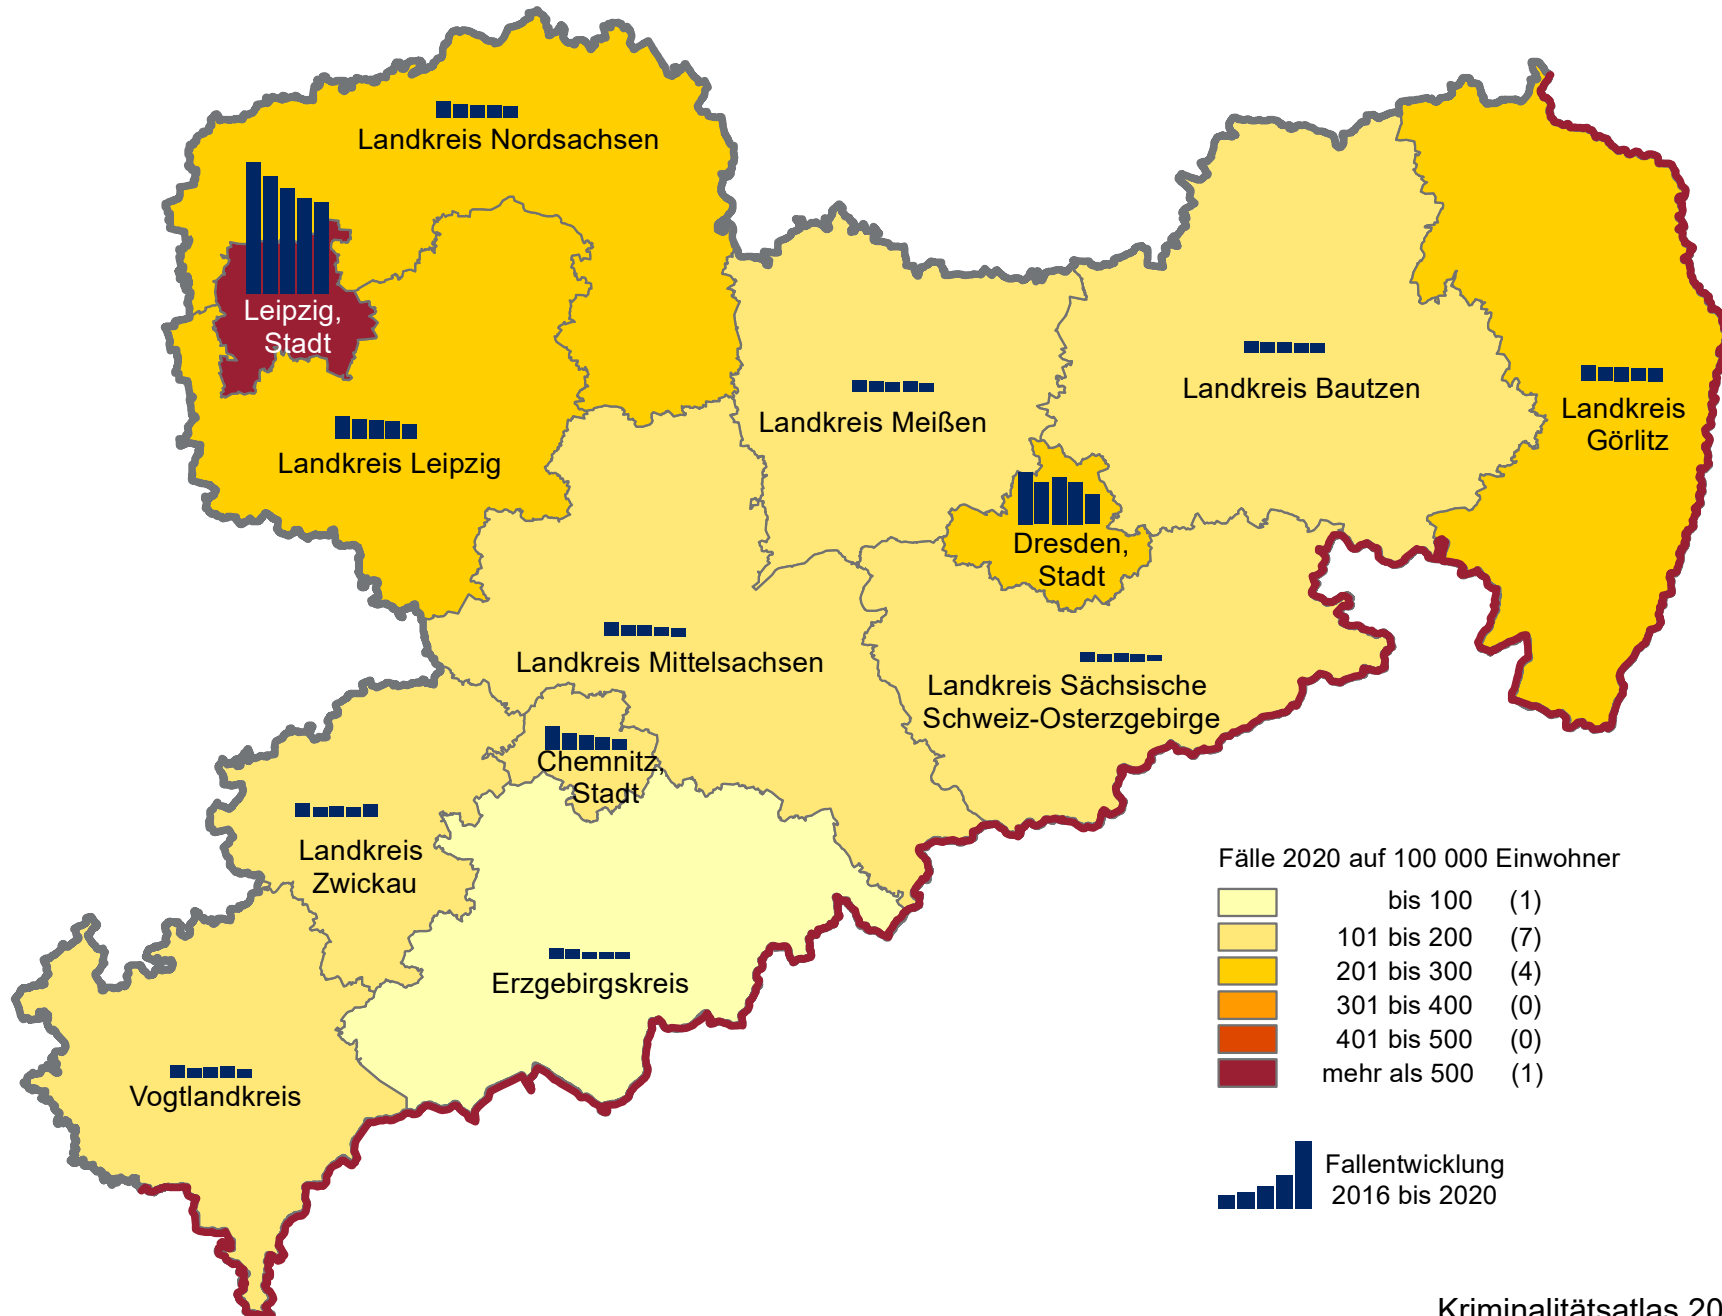

Diebstahl an/aus Kraftfahrzeugen

Kreisfreie Stadt/Landkreis	Anzahl der Fälle					mittl. Fallzahl 2016 - 2020	Häufigkeits- zahl 2020
	2016	2017	2018	2019	2020		
Chemnitz, Stadt	1 104	738	660	569	488	712	198
Dresden, Stadt	2 426	1 943	2 195	1 980	1 402	1 989	252
Leipzig, Stadt	6 115	5 485	4 910	4 427	4 247	5 037	716
Bautzen	524	474	461	451	421	466	140
Erzgebirgskreis	472	434	308	296	308	364	92
Görlitz	724	643	660	579	603	642	239
Leipzig	1 044	891	860	788	652	847	253
Meißen	538	483	438	501	381	468	158
Mittelsachsen	650	515	471	396	374	481	123
Nordsachsen	764	625	565	600	530	617	268
Sächsische Schweiz-Osterzgebirge	441	362	377	347	270	359	110
Vogtlandkreis	593	437	486	520	386	484	171
Zwickau	617	464	471	435	575	512	183
Sachsen (einschl. unb. TO)	16 014	13 497	12 865	11 893	10 642	12 982	261

Diebstahl an/aus Kraftfahrzeugen - Anzahl der Fälle seit 2016 und Häufigkeitszahl 2020 nach Kreisen