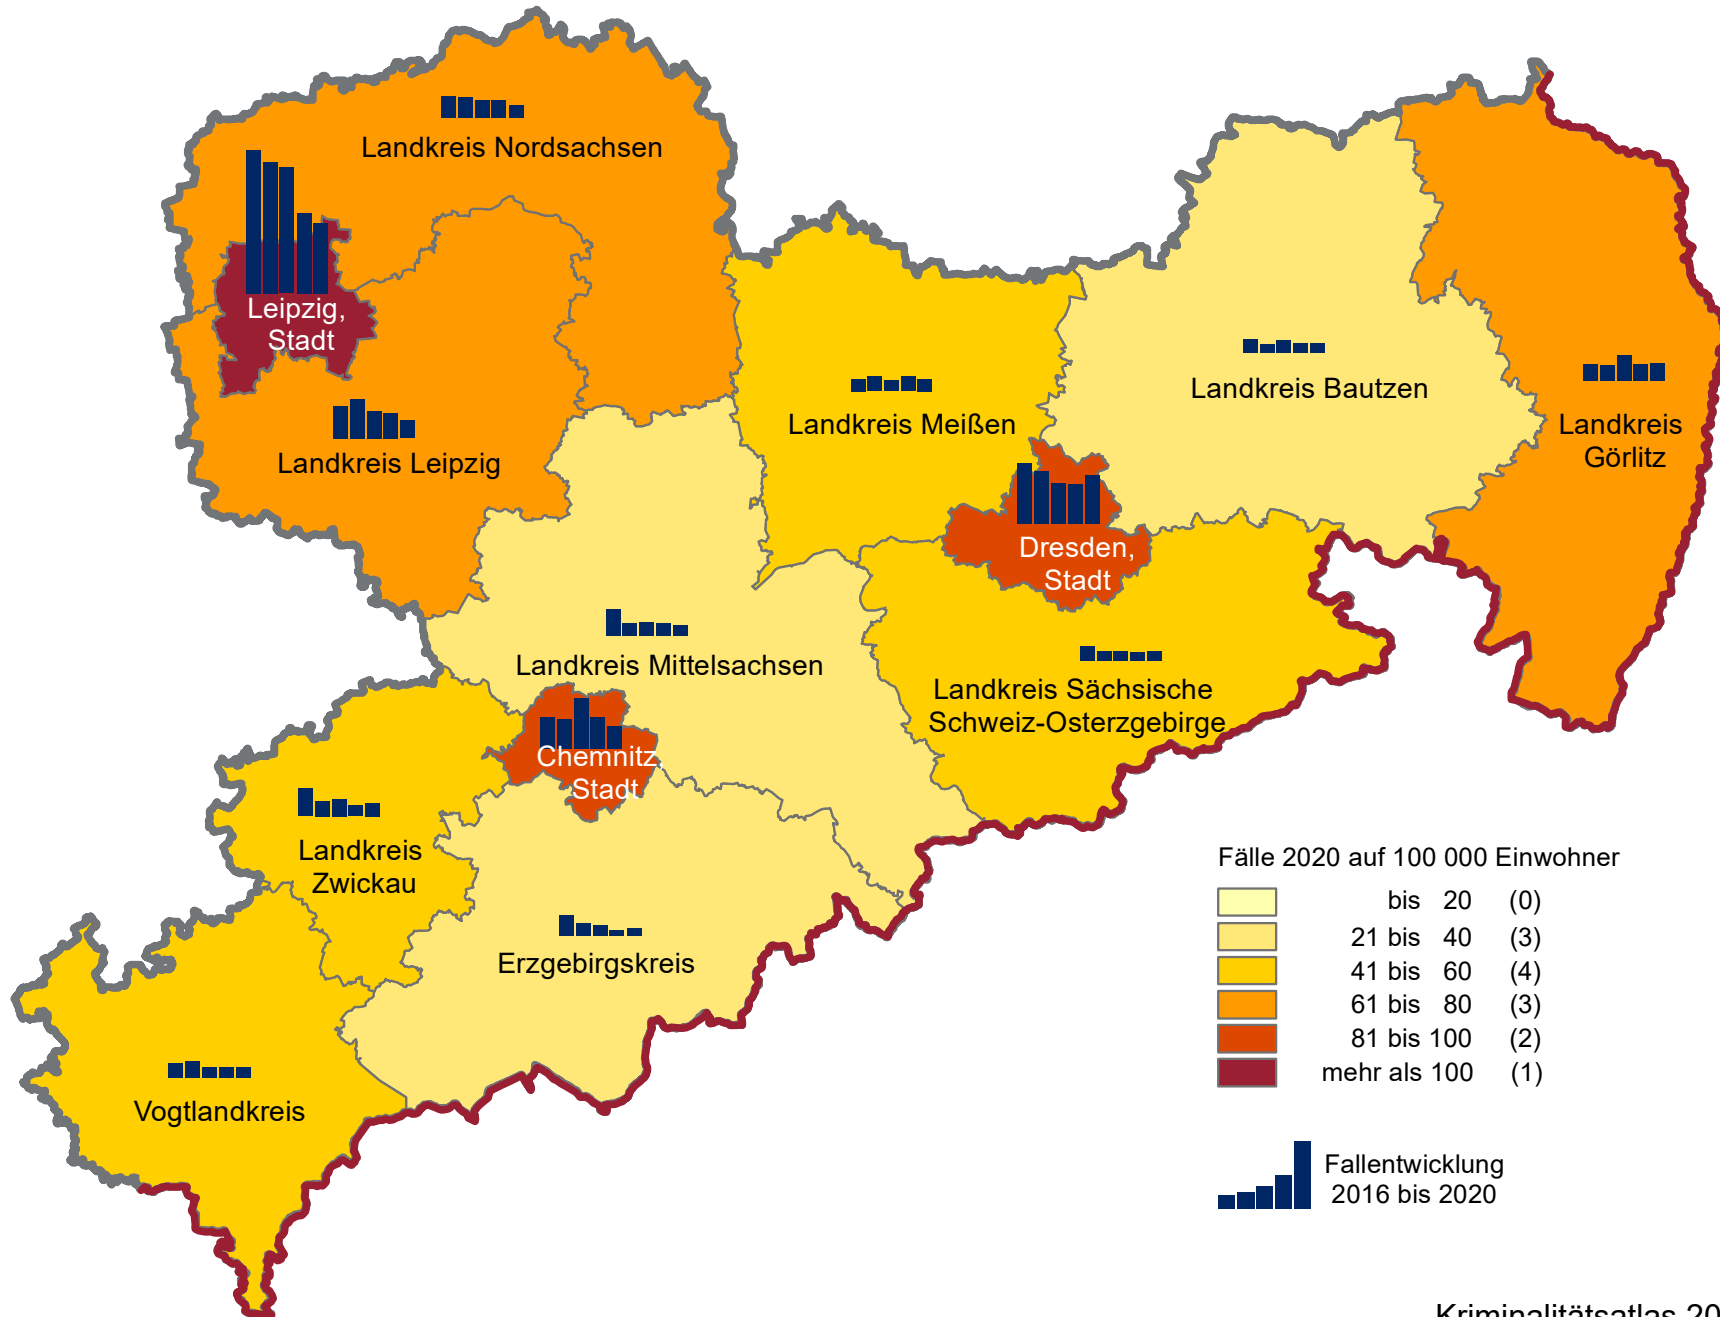

Wohnungseinbruchdiebstahl - Anzahl der Fälle seit 2016 und Häufigkeitszahl 2020 nach Kreisen

Diebstahl von Kraftwagen einschließlich unbefugten Gebrauchs

Kreisfreie Stadt/Landkreis	Anzahl der Fälle					mittl. Fallzahl 2016 - 2020	Häufigkeits- zahl 2020
	2016	2017	2018	2019	2020		
Chemnitz, Stadt	134	161	142	78	69	117	28
Dresden, Stadt	581	363	445	299	178	373	32
Leipzig, Stadt	674	486	493	387	371	482	63
Bautzen	176	226	170	128	130	166	43
Erzgebirgskreis	97	62	43	54	41	59	12
Görlitz	422	580	411	321	282	403	112
Leipzig	115	141	94	104	106	112	41
Meißen	117	98	117	69	59	92	24
Mittelsachsen	100	75	89	61	64	78	21
Nordsachsen	152	110	92	69	76	100	38
Sächsische Schweiz-Osterzgebirge	107	58	70	55	53	69	22
Vogtlandkreis	76	58	69	35	34	54	15
Zwickau	135	85	86	58	54	84	17
Sachsen	2 886	2 503	2 321	1 718	1 517	2 189	37