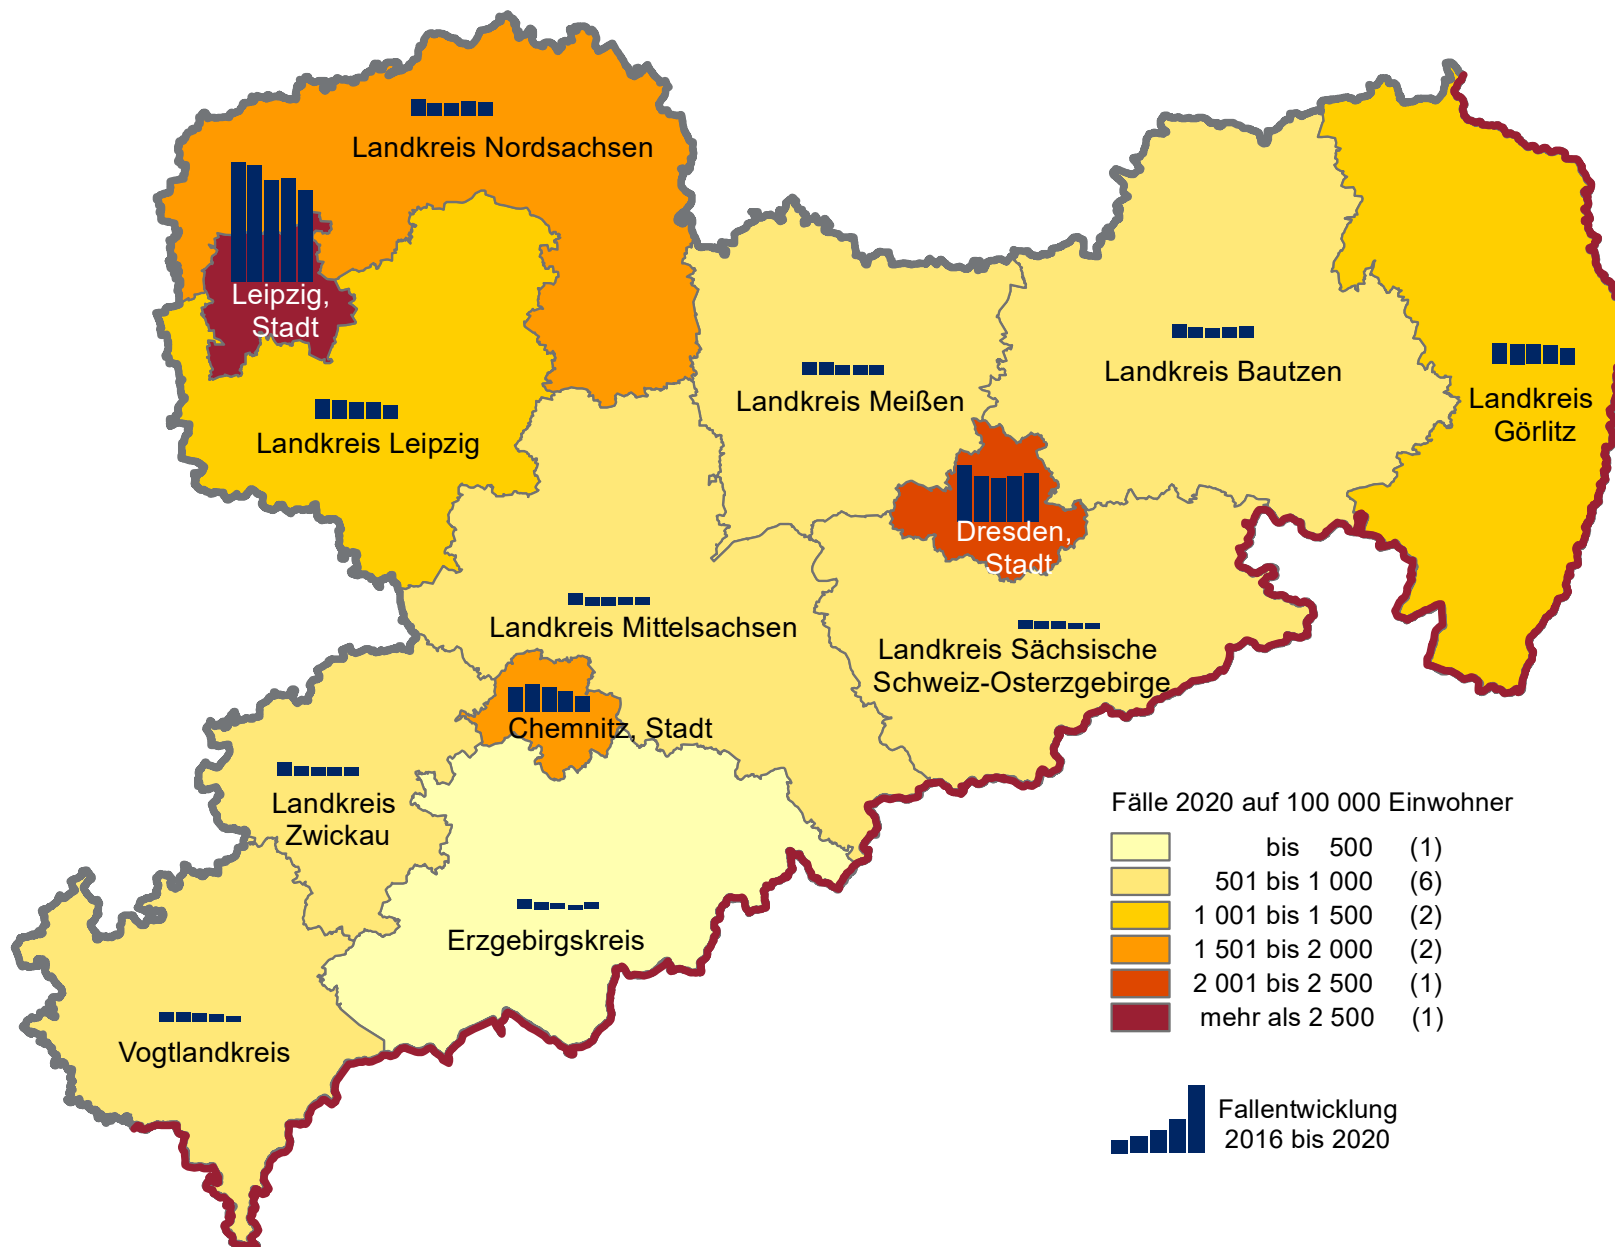

Diebstahl unter erschwerenden Umständen - Anzahl der Fälle seit 2016 und Häufigkeitszahl 2020 nach Kreisen

Wohnungseinbruchdiebstahl

Kreisfreie Stadt/Landkreis	Anzahl der Fälle					mittl. Fallzahl 2016 - 2020	Häufigkeits- zahl 2020
	2016	2017	2018	2019	2020		
Chemnitz, Stadt	343	320	542	343	240	358	97
Dresden, Stadt	657	565	442	427	528	524	95
Leipzig, Stadt	1 554	1 418	1 365	870	764	1 194	129
Bautzen	142	91	126	95	100	111	33
Erzgebirgskreis	217	130	117	57	80	120	24
Görlitz	169	164	271	179	183	193	72
Leipzig	348	427	296	272	191	307	74
Meißen	129	158	112	156	133	138	55
Mittelsachsen	283	132	141	136	120	162	39
Nordsachsen	235	222	187	186	135	193	68
Sächsische Schweiz-Osterzgebirge	157	109	101	95	106	114	43
Vogtlandkreis	154	171	114	110	109	132	48
Zwickau	296	164	187	114	142	181	45
Sachsen	4 684	4 071	4 001	3 040	2 831	3 725	70