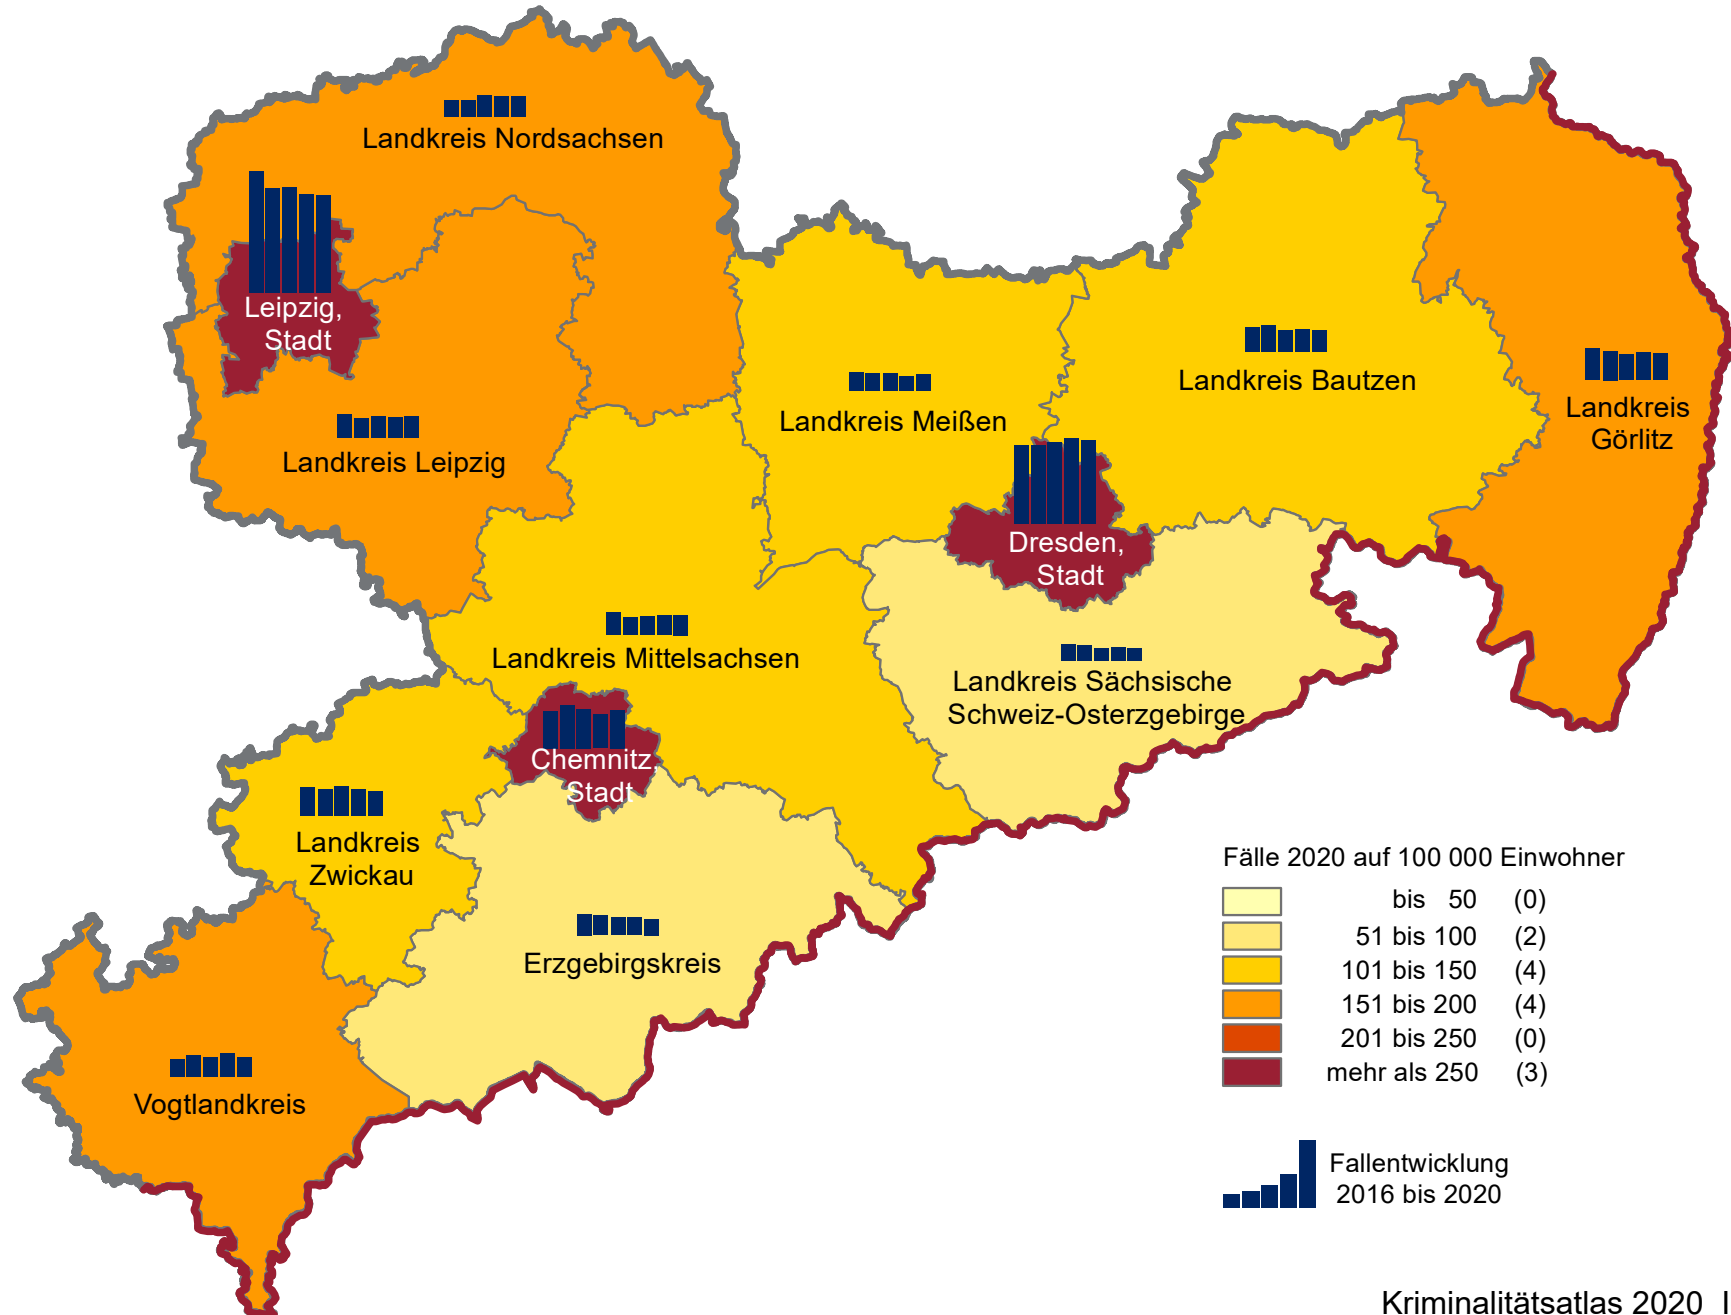

Gewaltkriminalität

Kreisfreie Stadt/Landkreis	Anzahl der Fälle					mittl. Fallzahl 2016 - 2020	Häufigkeits- zahl 2020
	2016	2017	2018	2019	2020		
Chemnitz, Stadt	668	775	717	608	689	691	280
Dresden, Stadt	1 410	1 406	1 460	1 537	1 506	1 464	270
Leipzig, Stadt	2 201	1 887	1 896	1 786	1 761	1 906	297
Bautzen	439	467	391	414	394	421	131
Erzgebirgskreis	384	353	320	323	296	335	88
Görlitz	565	525	466	492	483	506	191
Leipzig	421	350	392	363	395	384	153
Meißen	348	328	310	271	300	311	124
Mittelsachsen	399	325	335	352	366	355	120
Nordsachsen	299	304	380	361	359	341	182
Sächsische Schweiz-Osterzgebirge	288	284	224	253	225	255	92
Vogtlandkreis	314	394	351	416	356	366	158
Zwickau	516	475	531	473	436	486	138
Sachsen (einschl. unb. TO)	8 252	7 874	7 773	7 649	7 569	7 823	186

Gewaltkriminalität - Anzahl der Fälle seit 2016 und Häufigkeitszahl 2020 nach Kreisen