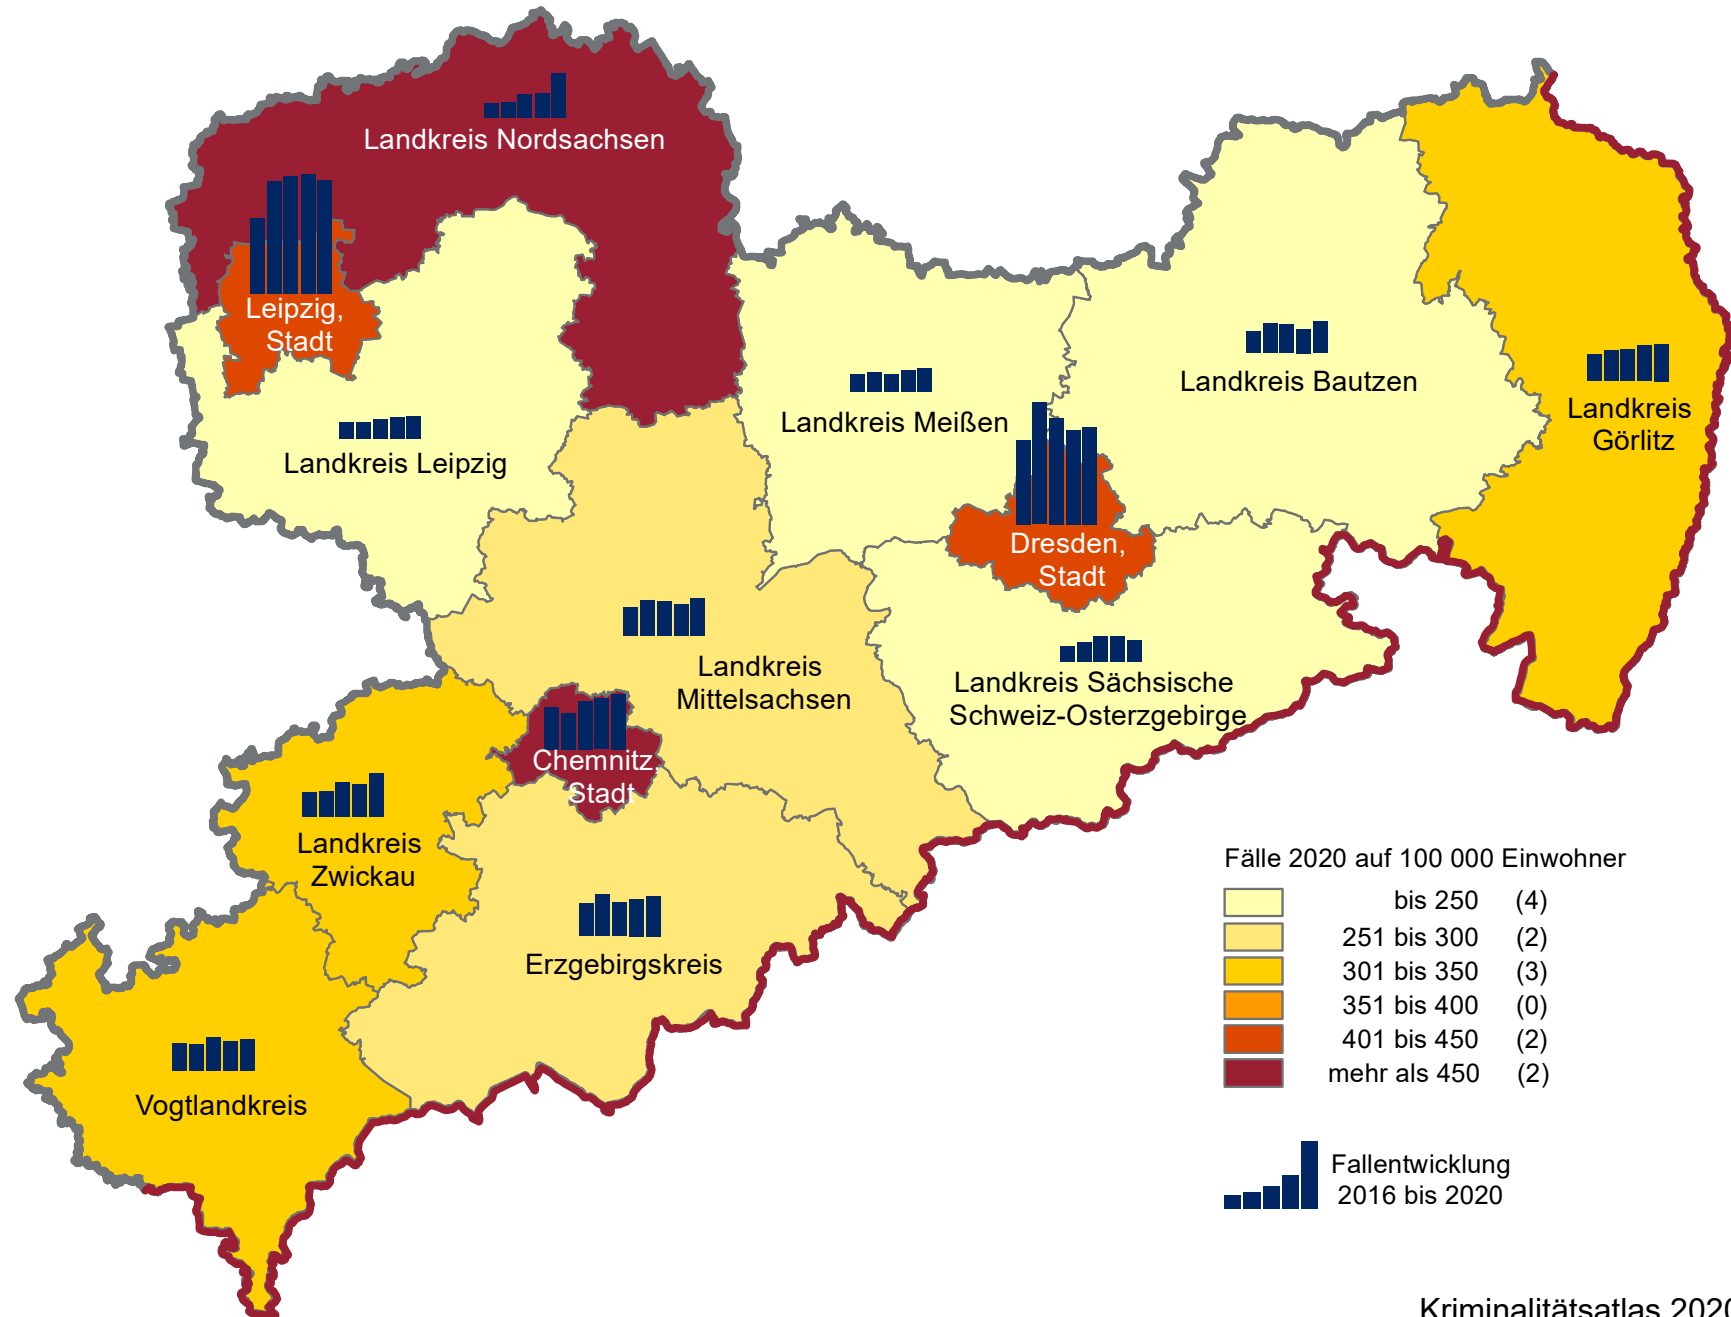

Rauschgiftkriminalität - Anzahl der Fälle seit 2016 und Häufigkeitszahl 2020 nach Kreisen

Gewaltkriminalität

Kreisfreie Stadt/Landkreis	Anzahl der Fälle					mittl. Fallzahl 2016 - 2020	Häufigkeits- zahl 2020
	2016	2017	2018	2019	2020		
Chemnitz, Stadt	668	775	717	608	689	691	280
Dresden, Stadt	1 410	1 406	1 460	1 537	1 506	1 464	270
Leipzig, Stadt	2 201	1 887	1 896	1 786	1 761	1 906	297
Bautzen	439	467	391	414	394	421	131
Erzgebirgskreis	384	353	320	323	296	335	88
Görlitz	565	525	466	492	483	506	191
Leipzig	421	350	392	363	395	384	153
Meißen	348	328	310	271	300	311	124
Mittelsachsen	399	325	335	352	366	355	120
Nordsachsen	299	304	380	361	359	341	182
Sächsische Schweiz-Osterzgebirge	288	284	224	253	225	255	92
Vogtlandkreis	314	394	351	416	356	366	158
Zwickau	516	475	531	473	436	486	138
Sachsen (einschl. unb. TO)	8 252	7 874	7 773	7 649	7 569	7 823	186