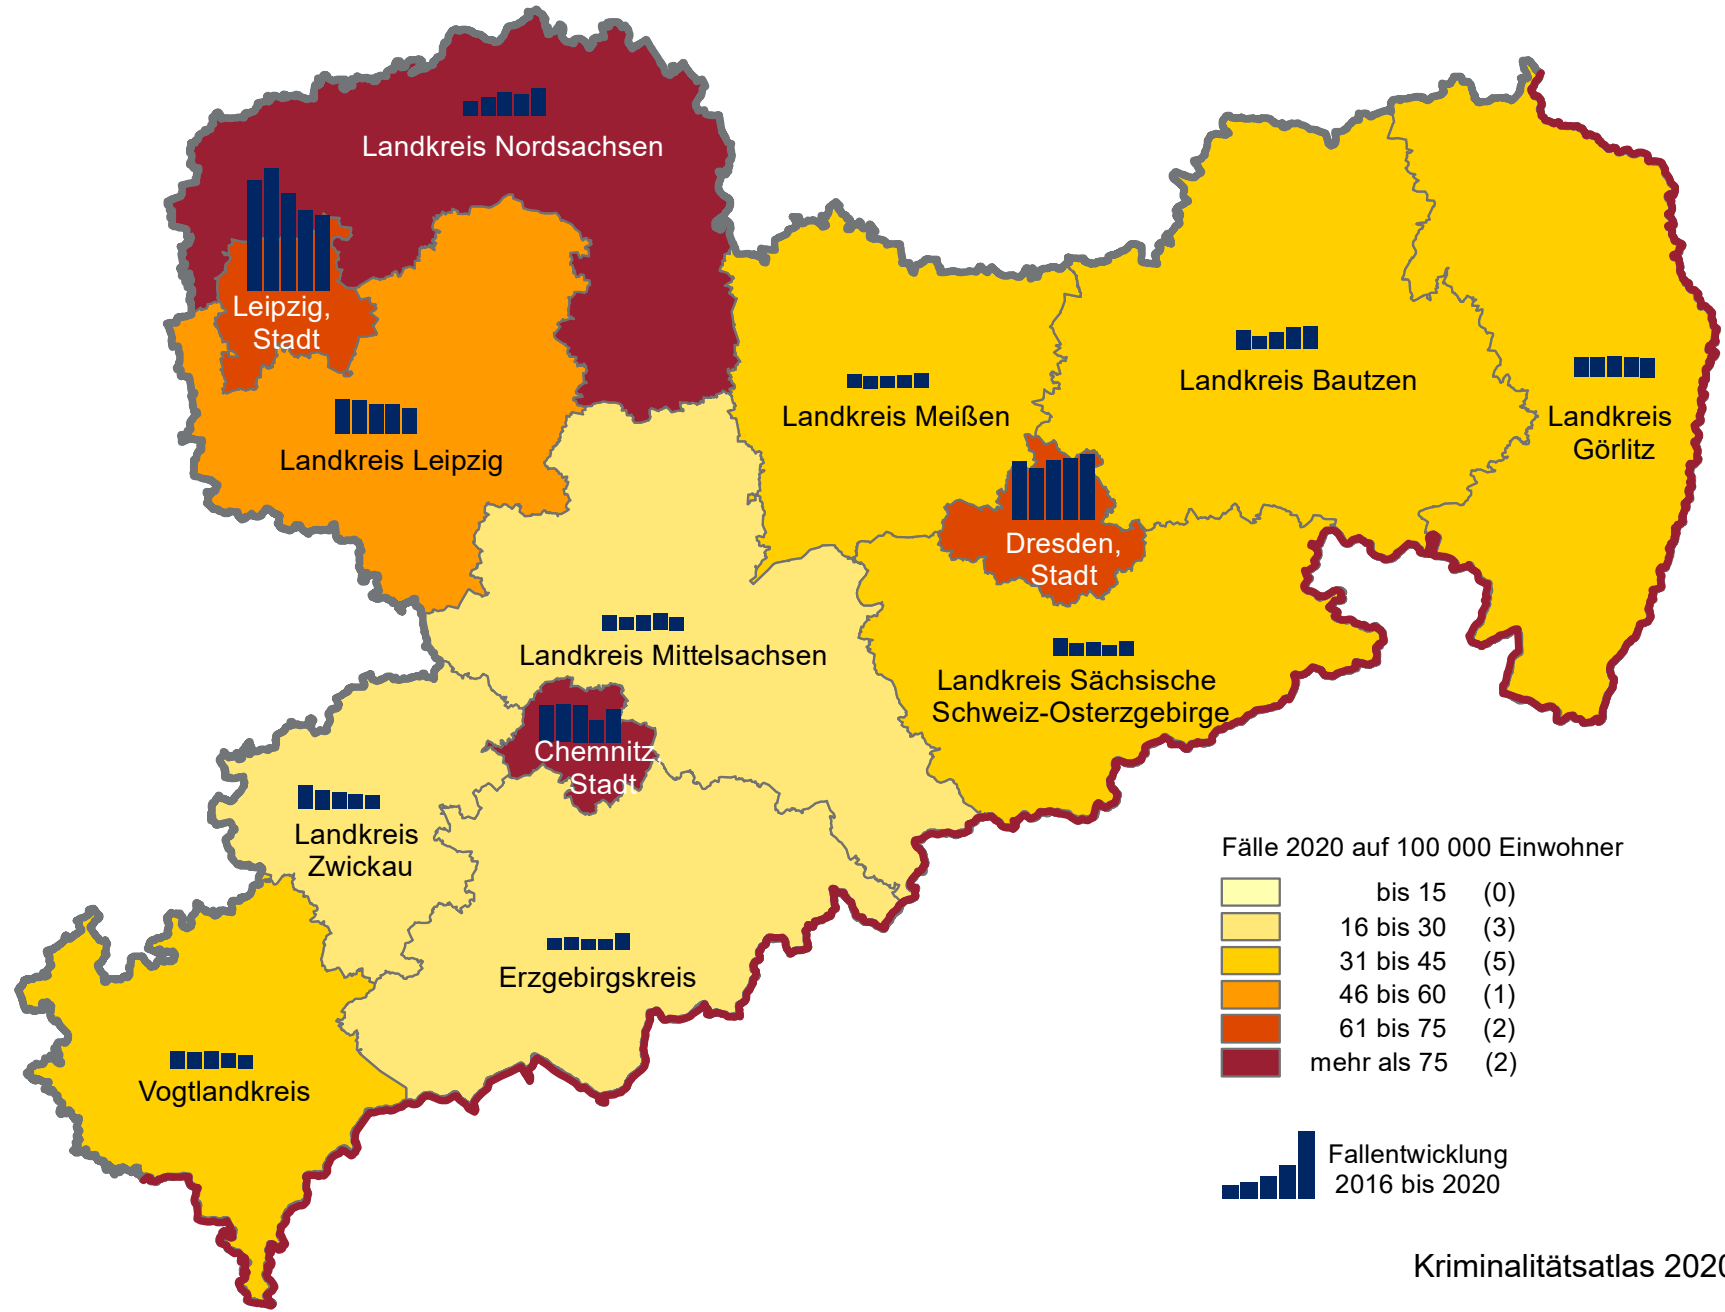

Diebstahl in/aus überwiegend unbezogenen Neu- bzw. Rohbauten und Baustellen -
Anzahl der Fälle seit 2016 und Häufigkeitszahl 2020 nach Kreisen

Diebstahl an/aus Kraftfahrzeugen

Kreisfreie Stadt/Landkreis	Anzahl der Fälle					mittl. Fallzahl 2016 - 2020	Häufigkeits- zahl 2020
	2016	2017	2018	2019	2020		
Chemnitz, Stadt	1 104	738	660	569	488	712	198
Dresden, Stadt	2 426	1 943	2 195	1 980	1 402	1 989	252
Leipzig, Stadt	6 115	5 485	4 910	4 427	4 247	5 037	716
Bautzen	524	474	461	451	421	466	140
Erzgebirgskreis	472	434	308	296	308	364	92
Görlitz	724	643	660	579	603	642	239
Leipzig	1 044	891	860	788	652	847	253
Meißen	538	483	438	501	381	468	158
Mittelsachsen	650	515	471	396	374	481	123
Nordsachsen	764	625	565	600	530	617	268
Sächsische Schweiz-Osterzgebirge	441	362	377	347	270	359	110
Vogtlandkreis	593	437	486	520	386	484	171
Zwickau	617	464	471	435	575	512	183
Sachsen (einschl. unb. TO)	16 014	13 497	12 865	11 893	10 642	12 982	261