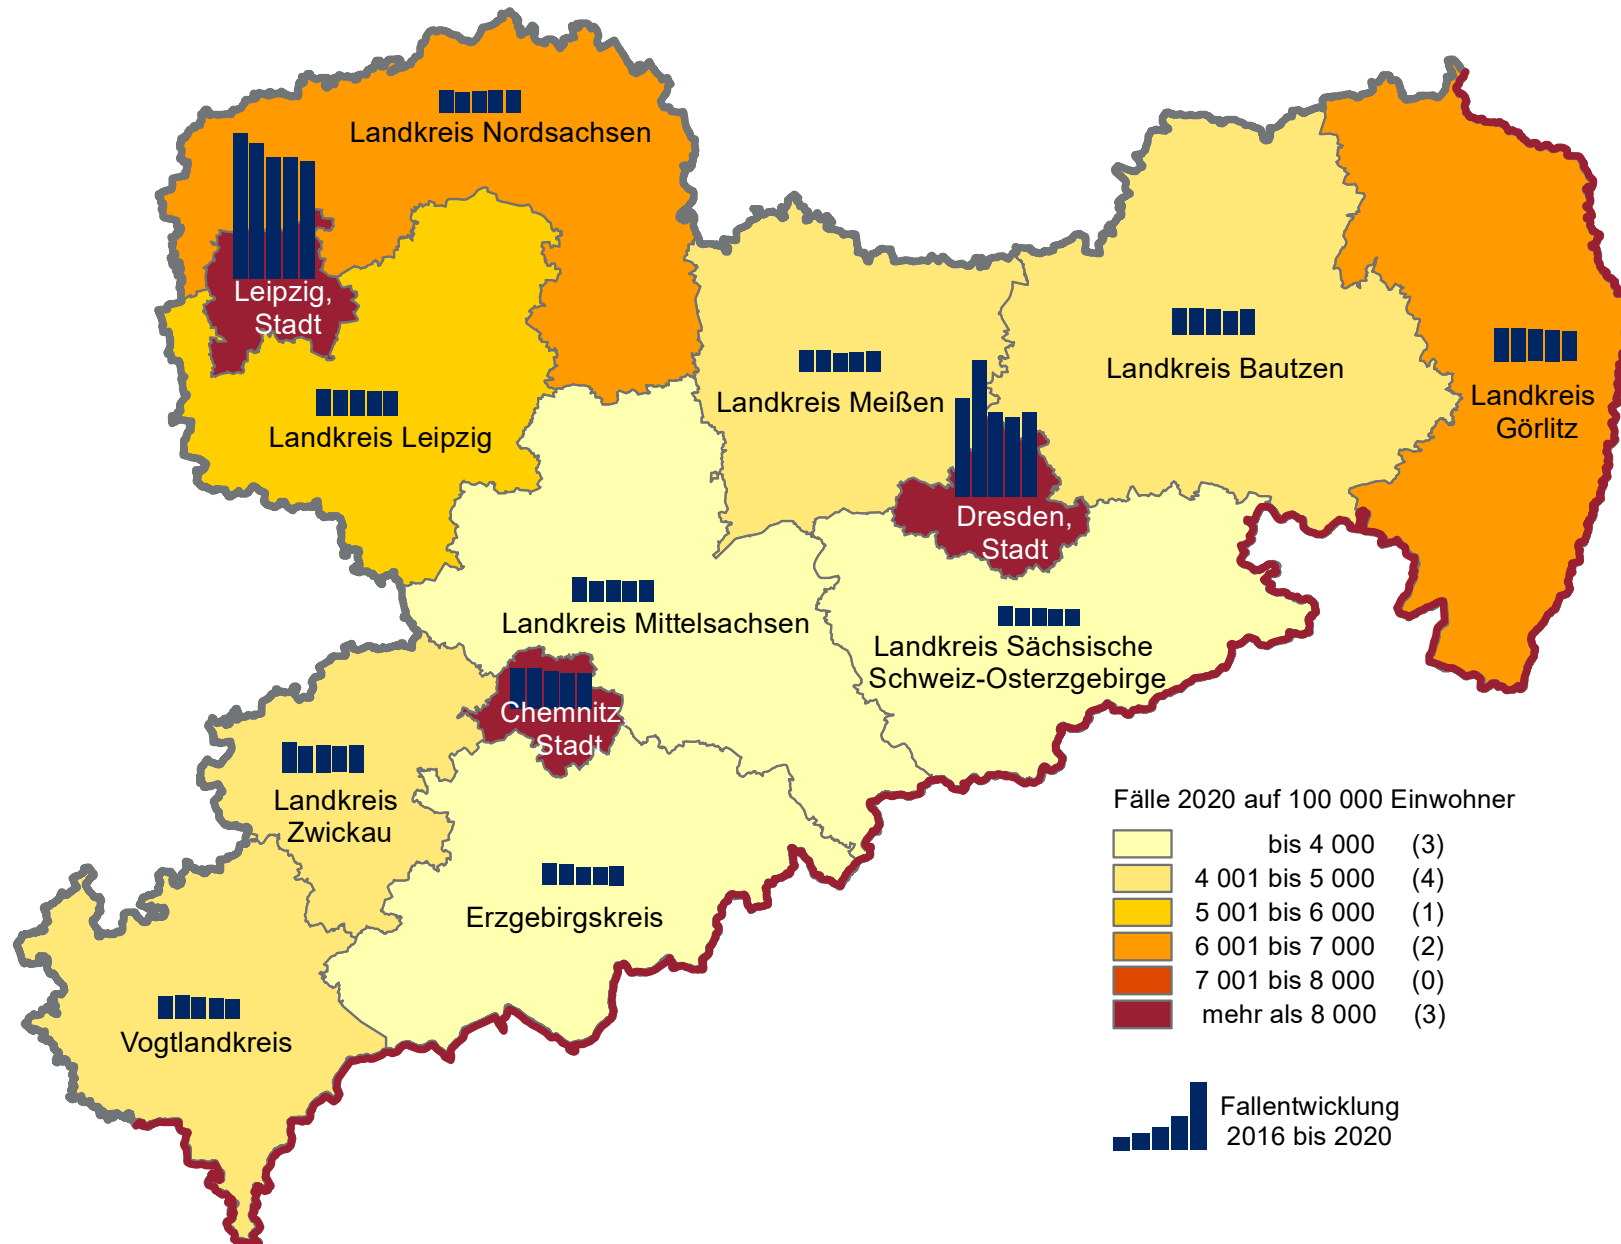

Straftaten ohne ausländerrechtliche Verstöße - Anzahl der Fälle seit 2016 und Häufigkeitszahl 2020 nach Kreisen

Straftaten gegen das Leben

Kreisfreie Stadt/Landkreis	Anzahl der Fälle					mittl. Fallzahl 2016 - 2020	Häufigkeits- zahl 2020
	2016	2017	2018	2019	2020		
Chemnitz, Stadt	9	14	7	8	9	9	4
Dresden, Stadt	14	25	16	26	40	24	7
Leipzig, Stadt	29	30	27	29	23	28	4
Bautzen	10	9	12	6	9	9	3
Erzgebirgskreis	4	6	6	3	5	5	1
Görlitz	7	10	12	9	11	10	4
Leipzig	8	4	9	10	10	8	4
Meißen	12	6	3	4	5	6	2
Mittelsachsen	10	8	7	7	3	7	1
Nordsachsen	7	7	2	4	3	5	2
Sächsische Schweiz-Osterzgebirge	7	8	4	7	8	7	3
Vogtlandkreis	6	9	4	7	9	7	4
Zwickau	13	7	5	5	3	7	1
Sachsen (einschl. unb. TO)	136	143	114	125	139	131	3