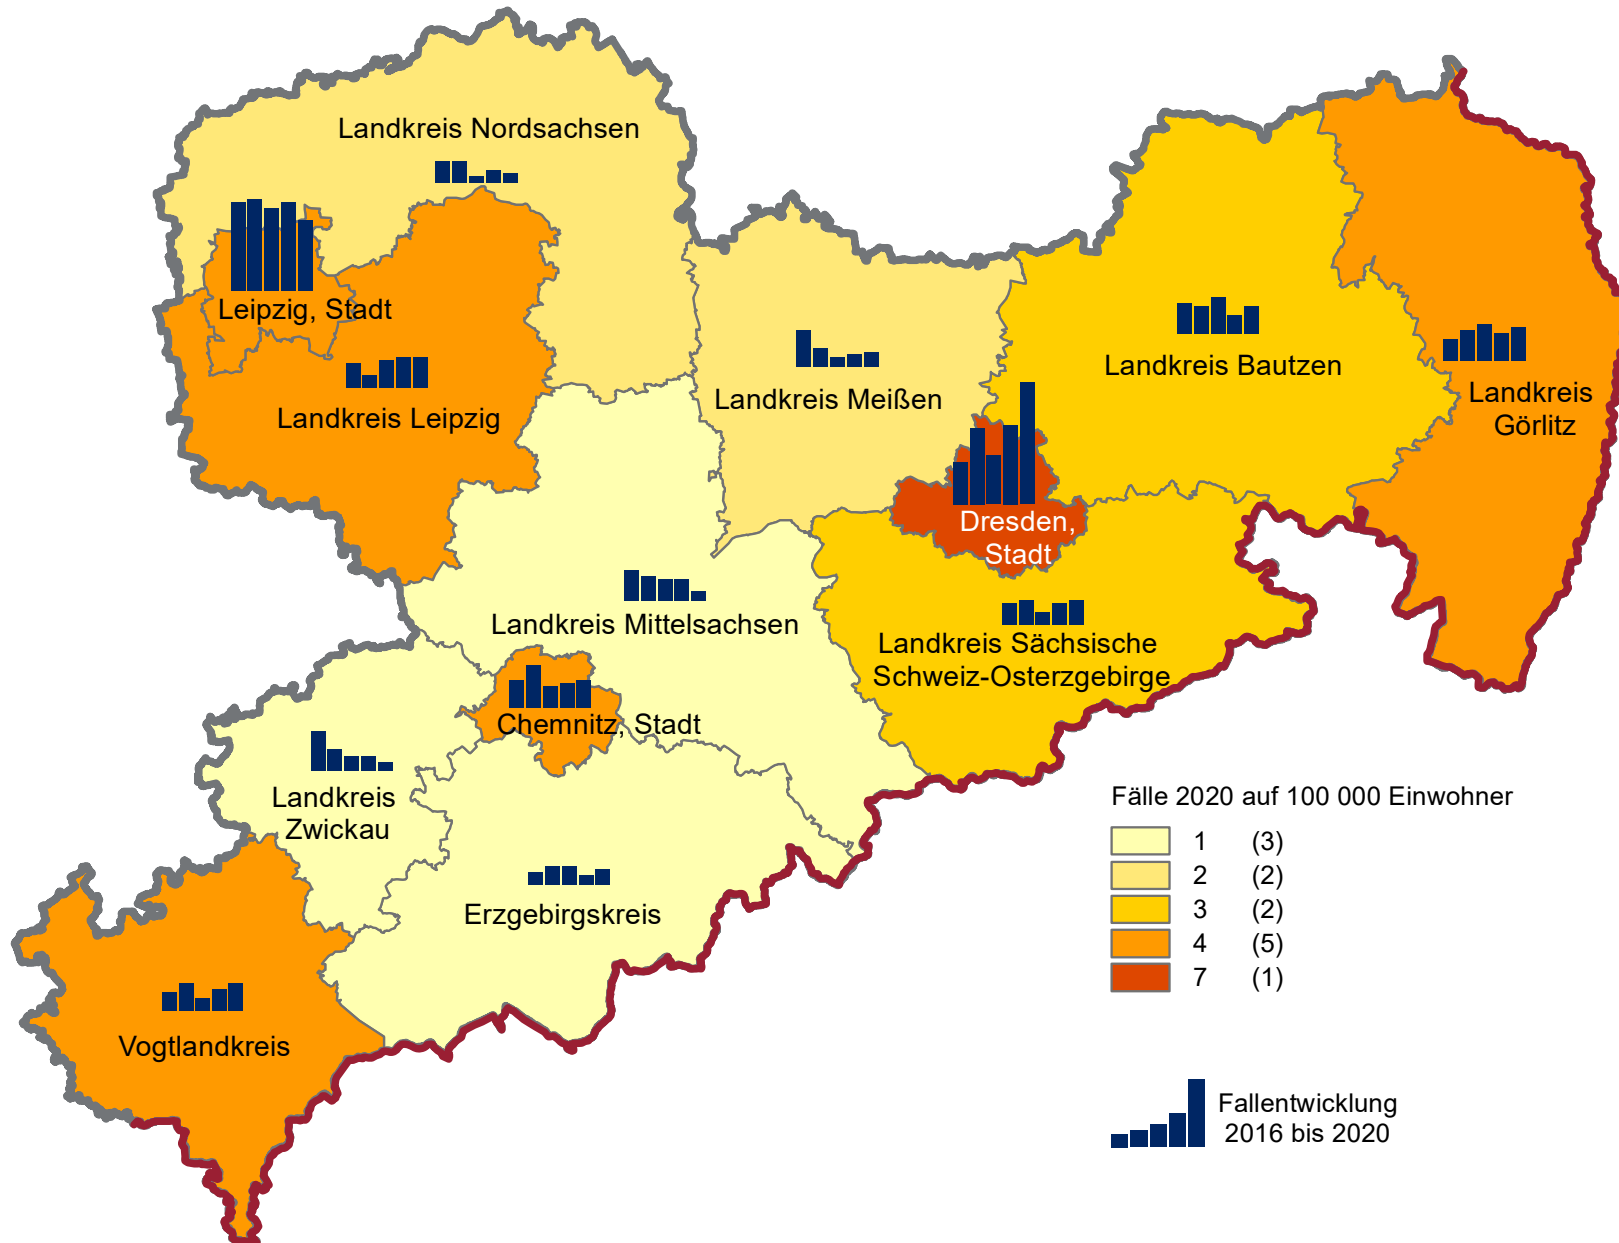

Straftaten gegen das Leben - Anzahl der Fälle seit 2016 und Häufigkeitszahl 2020 nach Kreisen

Straftaten gegen die sexuelle Selbstbestimmung insgesamt

Kreisfreie Stadt/Landkreis	Anzahl der Fälle					mittl. Fallzahl 2016 - 2020	Häufigkeits- zahl 2020
	2016	2017	2018	2019	2020		
Chemnitz, Stadt	176	204	229	249	302	232	123
Dresden, Stadt	302	457	442	515	545	452	98
Leipzig, Stadt	399	450	568	496	531	489	90
Bautzen	155	207	221	260	231	215	77
Erzgebirgskreis	136	150	160	192	280	184	84
Görlitz	173	187	224	253	240	215	95
Leipzig	98	112	178	188	171	149	66
Meißen	112	125	122	167	219	149	91
Mittelsachsen	89	137	162	192	211	158	69
Nordsachsen	133	114	182	132	167	146	84
Sächsische Schweiz-Osterzgebirge	112	137	147	158	182	147	74
Vogtlandkreis	124	117	178	171	202	158	89
Zwickau	158	139	179	222	263	192	83
Sachsen (einschl. unb. TO)	2 167	2 538	2 994	3 195	3 546	2 888	87