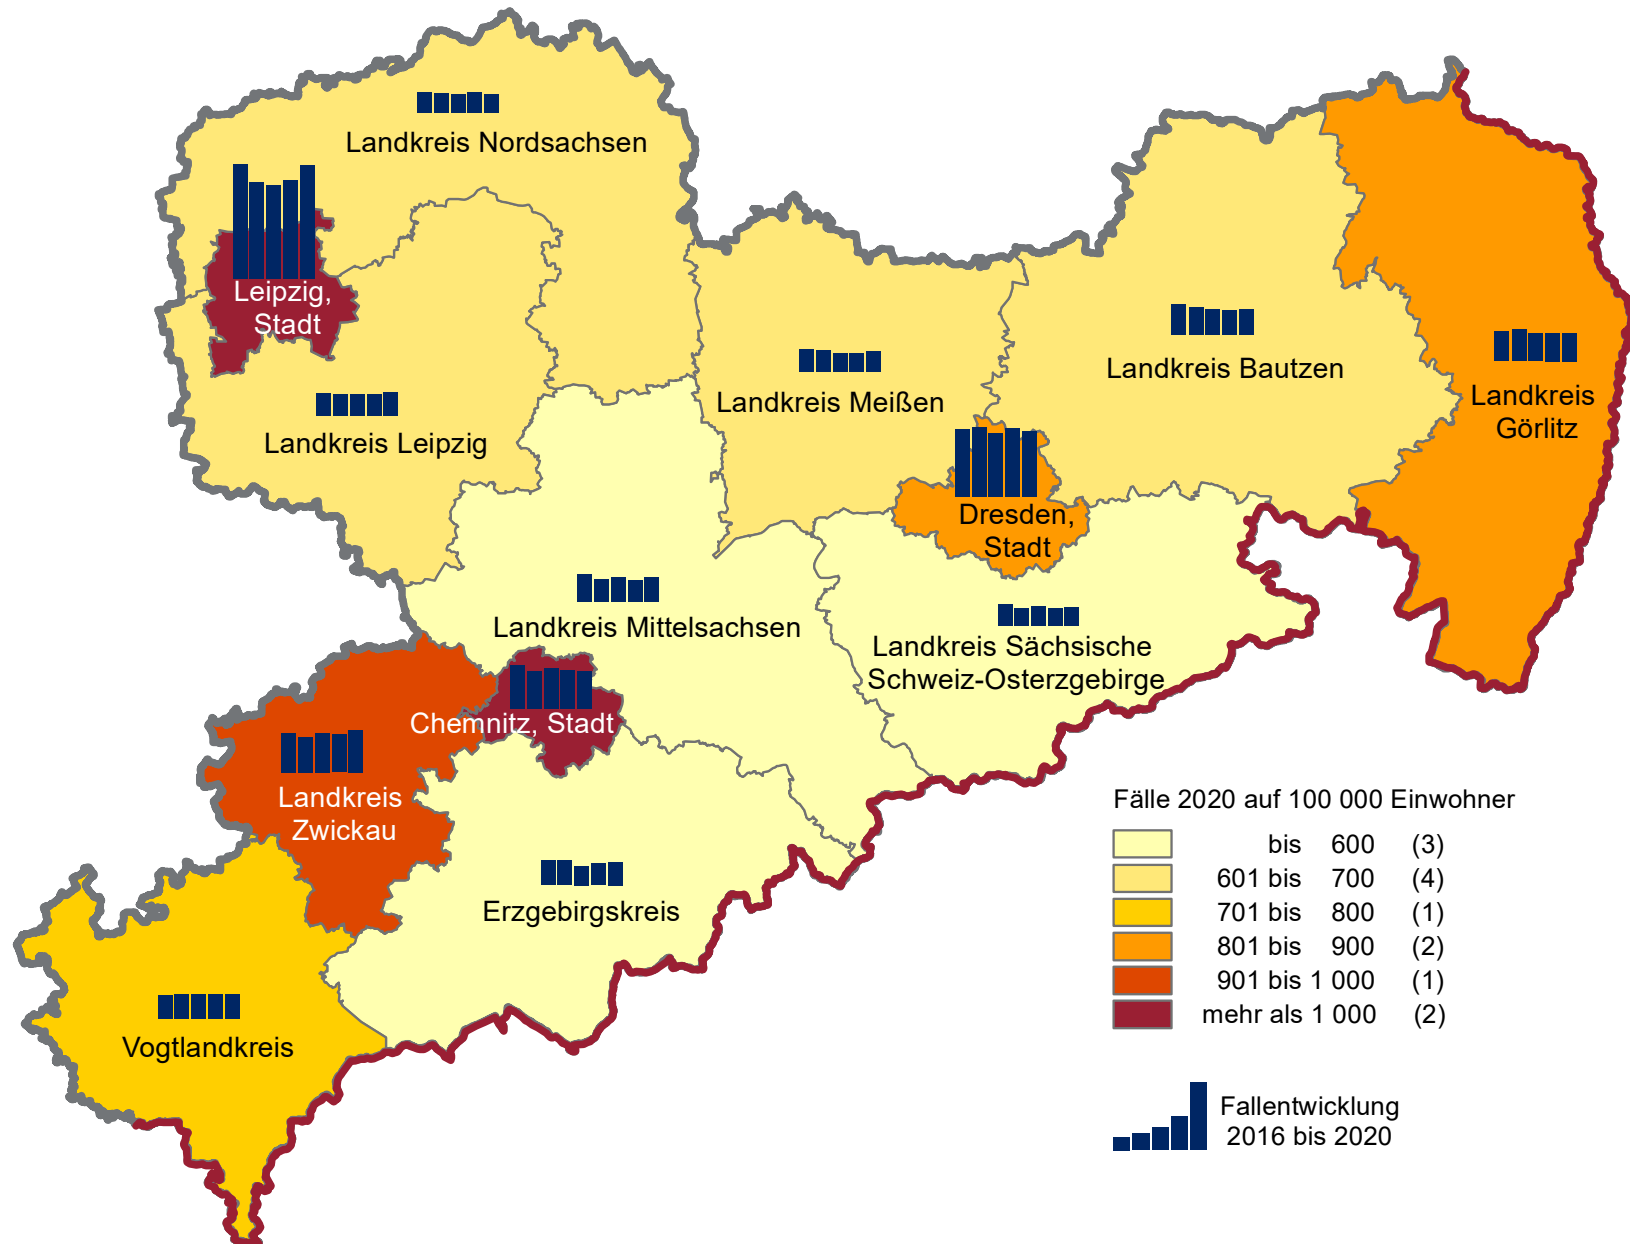

* siehe Vorbemerkungen zum Ermittlungsverfahren Anlagebetrug 2017

Betrug - Anzahl der Fälle seit 2016 und Häufigkeitszahl 2020 nach Kreisen

Sachbeschädigung

Kreisfreie Stadt/Landkreis	Anzahl der Fälle					mittl. Fallzahl 2016 - 2020	Häufigkeits- zahl 2020
	2016	2017	2018	2019	2020		
Chemnitz, Stadt	3 183	2 741	2 944	2 786	2 722	2 875	1 105
Dresden, Stadt	4 844	4 982	4 550	4 911	4 689	4 795	842
Leipzig, Stadt	8 280	6 942	6 757	7 073	8 223	7 455	1 386
Bautzen	2 198	1 960	1 861	1 773	1 807	1 920	603
Erzgebirgskreis	1 809	1 763	1 386	1 543	1 689	1 638	504
Görlitz	2 156	2 288	1 985	2 023	2 047	2 100	810
Leipzig	1 611	1 537	1 525	1 521	1 696	1 578	657
Meißen	1 596	1 522	1 303	1 310	1 494	1 445	618
Mittelsachsen	1 962	1 598	1 701	1 524	1 761	1 709	579
Nordsachsen	1 498	1 405	1 374	1 445	1 374	1 419	695
Sächsische Schweiz-Osterzgebirge	1 538	1 301	1 361	1 296	1 318	1 363	537
Vogtlandkreis	1 657	1 794	1 788	1 738	1 766	1 749	781
Zwickau	2 813	2 508	2 836	2 744	3 065	2 793	973
Sachsen (einschl. unb. TO)	35 149	32 347	31 373	31 687	33 652	32 842	826

Sachbeschädigung - Anzahl der Fälle seit 2016 und Häufigkeitszahl 2020 nach Kreisen

Ausländerrechtliche Verstöße

Kreisfreie Stadt/Landkreis	Anzahl der Fälle					mittl. Fallzahl 2016 - 2020	Häufigkeits- zahl 2020
	2016	2017	2018	2019	2020		
Chemnitz, Stadt	4 009	2 441	1 939	1 536	1 315	2 248	534
Dresden, Stadt	2 740	1 316	1 593	1 181	1 137	1 593	204
Leipzig, Stadt	5 738	2 787	2 830	2 422	1 670	3 089	282
Bautzen	349	220	191	499	283	308	94
Erzgebirgskreis	234	281	248	319	225	261	67
Görlitz	2 193	1 346	1 331	1 685	1 841	1 679	728
Leipzig	410	27	45	66	66	123	26
Meißen	112	39	110	69	76	81	31
Mittelsachsen	107	82	52	56	85	76	28
Nordsachsen	248	203	259	260	360	266	182
Sächsische Schweiz-Osterzgebirge	2 430	2 759	1 786	1 492	1 310	1 955	533
Vogtlandkreis	1 767	649	394	355	349	703	154
Zwickau	384	185	147	88	116	184	37
Sachsen (einschl. unb. TO)	20 731	12 353	10 936	10 045	8 851	12 583	217