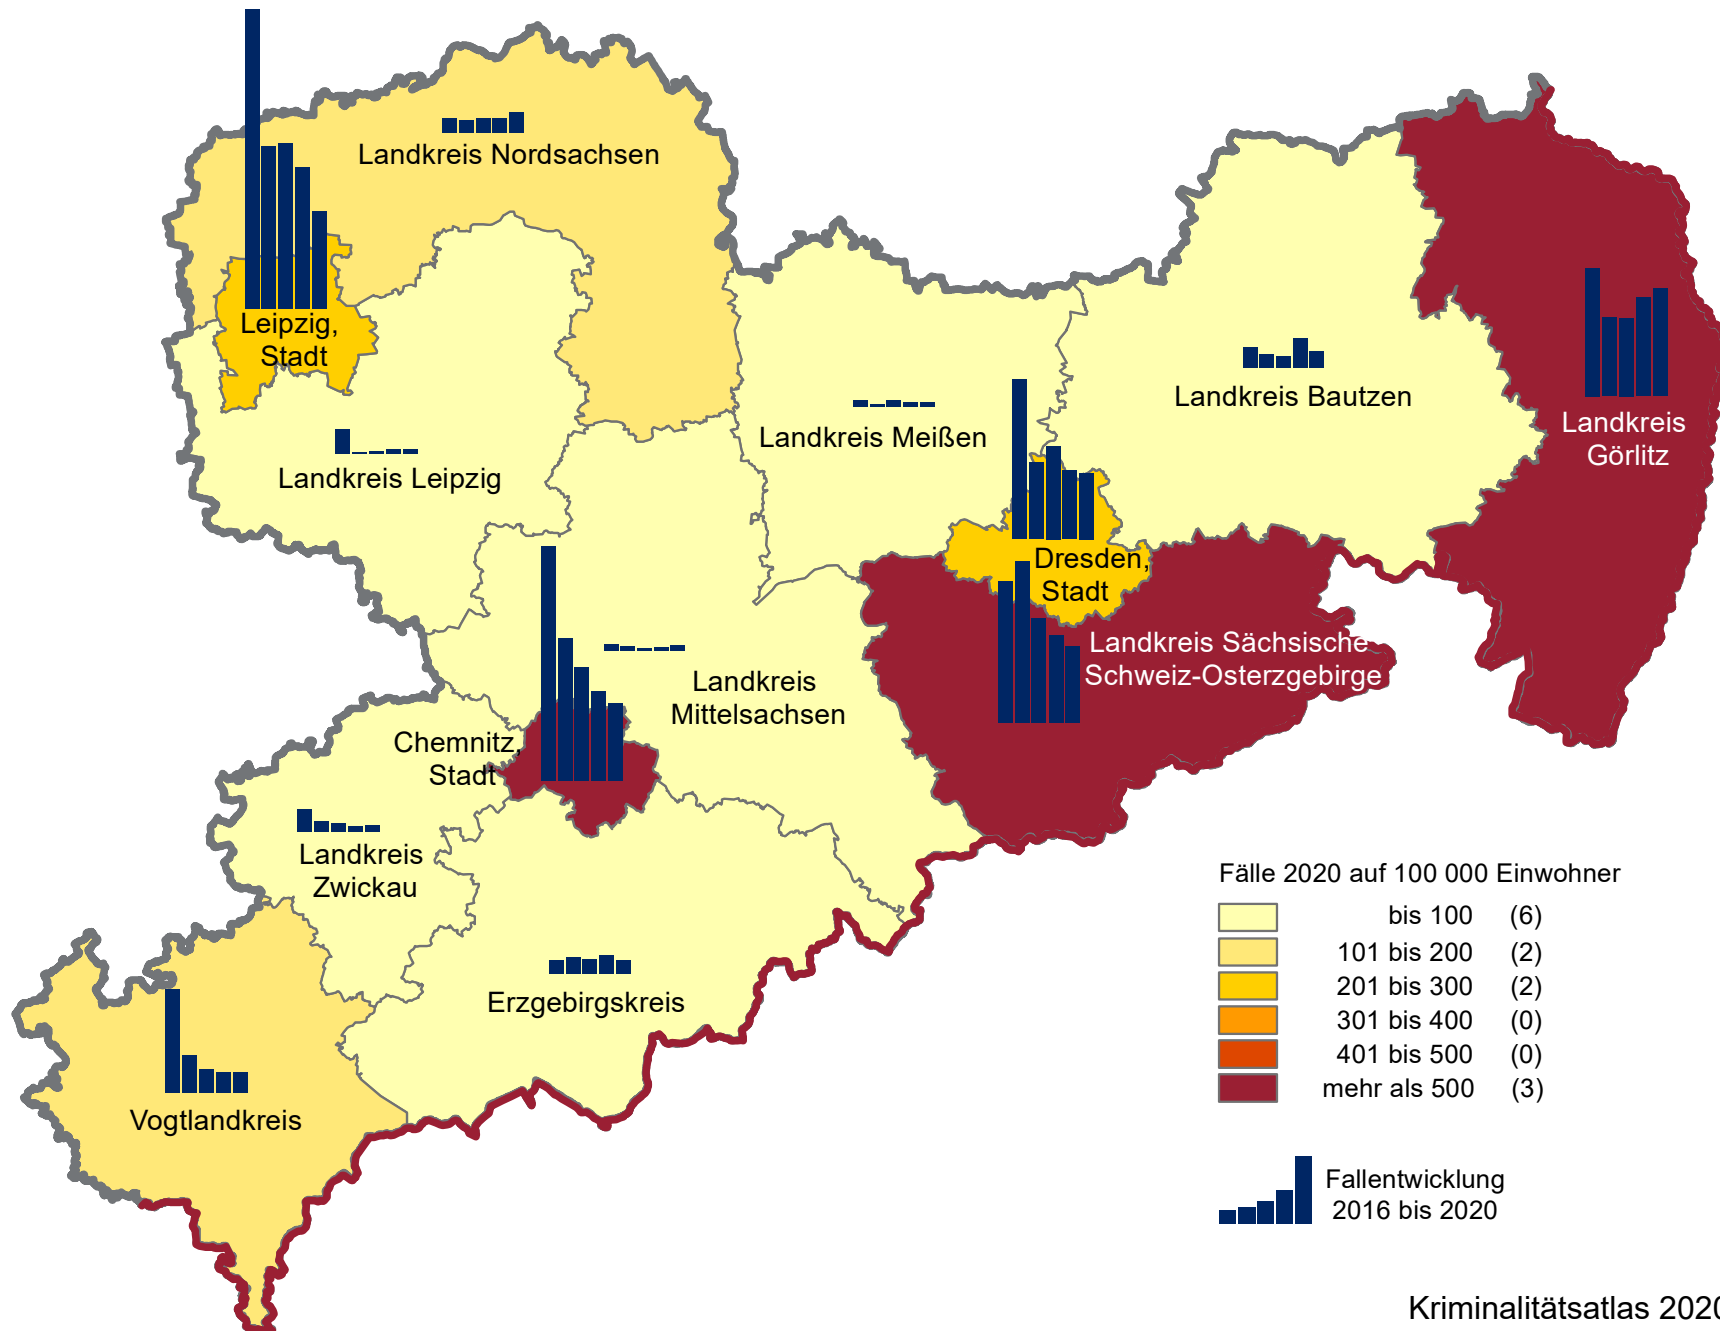

Ausländerrechtliche Verstöße - Anzahl der Fälle seit 2016 und Häufigkeitszahl 2020 nach Kreisen

Rauschgiftkriminalität

Kreisfreie Stadt/Landkreis	Anzahl der Fälle					mittl. Fallzahl 2016 - 2020	Häufigkeits- zahl 2020
	2016	2017	2018	2019	2020		
Chemnitz, Stadt	965	842	1 121	1 165	1 277	1 074	518
Dresden, Stadt	1 947	2 827	2 459	2 178	2 257	2 334	405
Leipzig, Stadt	1 746	2 614	2 717	2 765	2 641	2 497	445
Bautzen	498	672	654	552	717	619	239
Erzgebirgskreis	755	965	789	865	936	862	279
Görlitz	608	702	722	818	858	742	339
Leipzig	382	366	442	486	517	439	200
Meißen	405	460	414	500	539	464	223
Mittelsachsen	660	805	797	736	883	776	290
Nordsachsen	339	356	538	563	1 044	568	528
Sächsische Schweiz-Osterzgebirge	354	441	592	581	497	493	202
Vogtlandkreis	619	602	772	682	720	679	319
Zwickau	576	590	798	764	1 009	747	320
Sachsen (einschl. unb. TO)	9 856	12 251	13 245	13 071	14 208	12 526	349