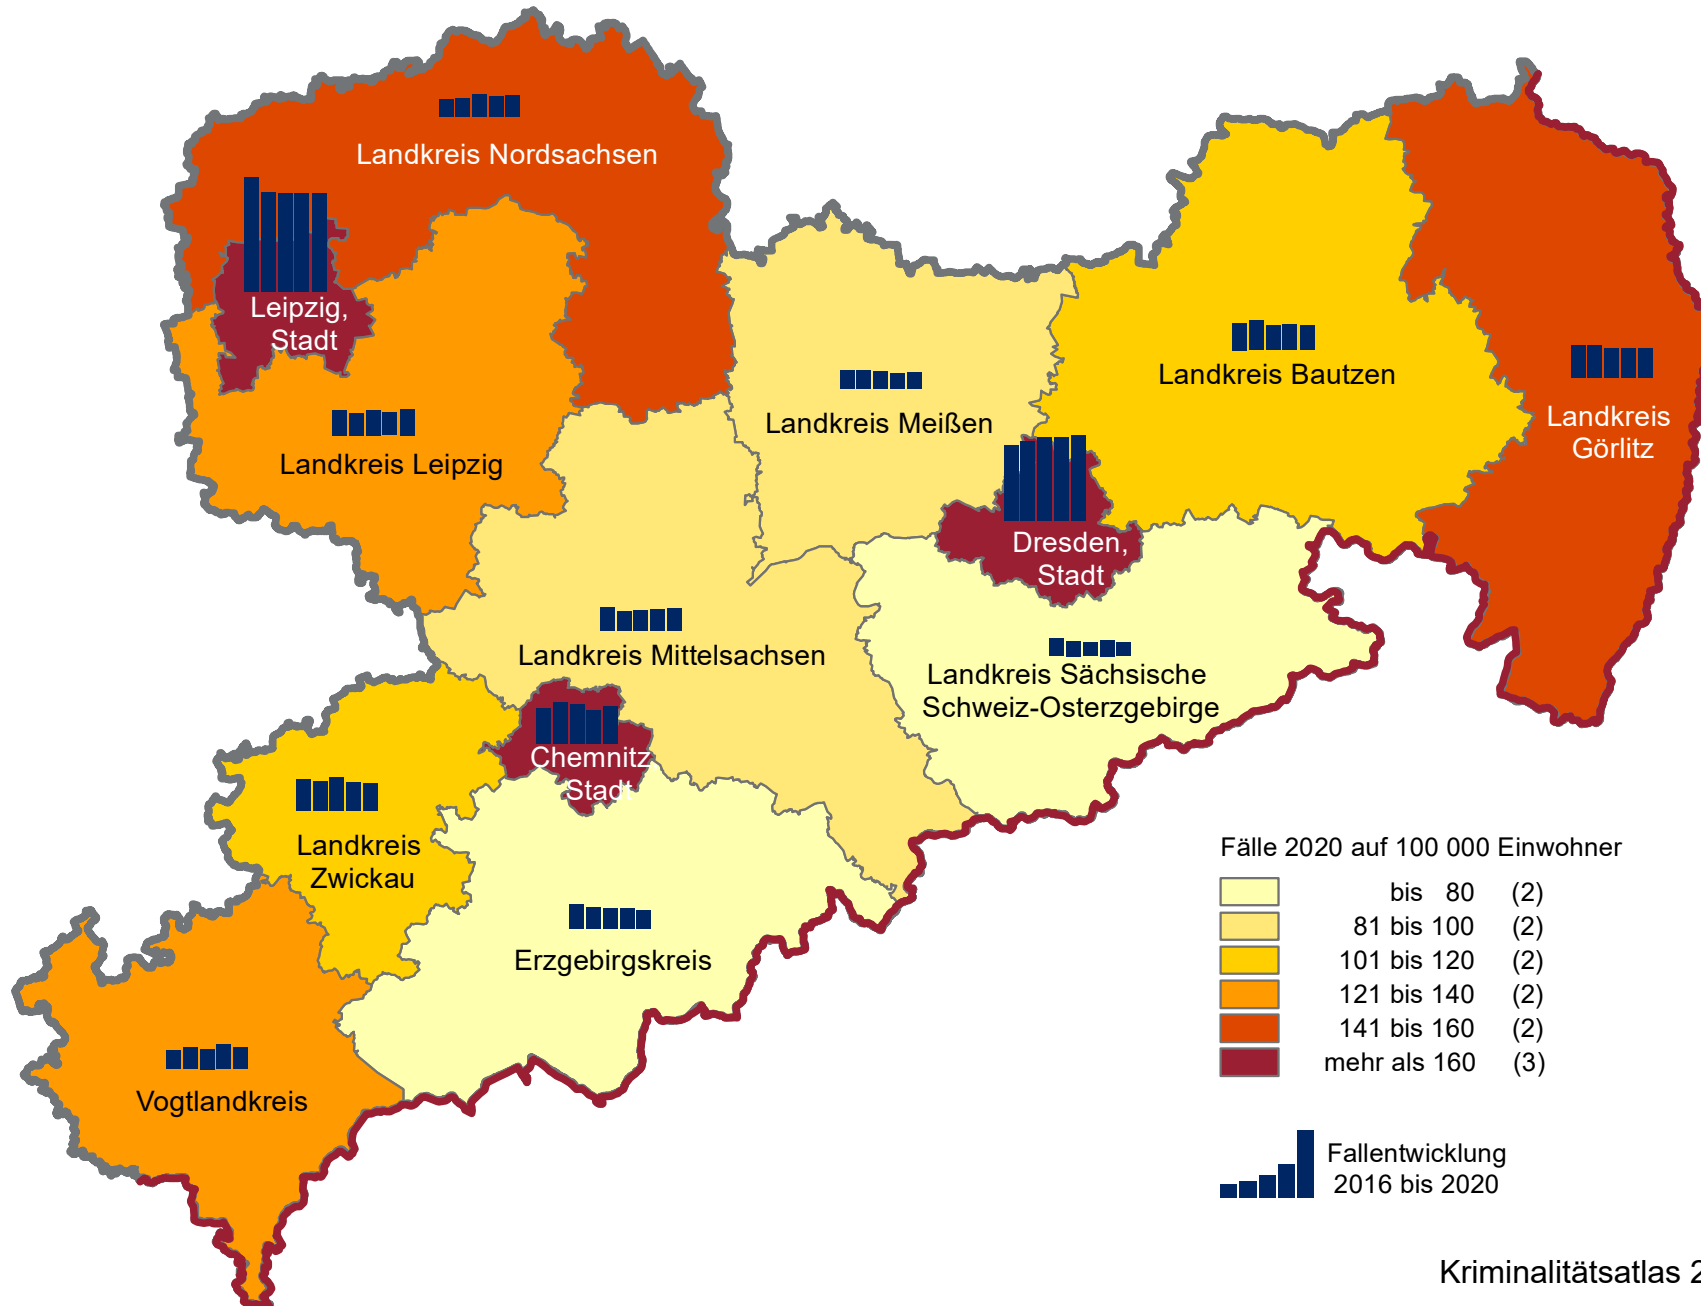

Gefährliche und schwere Körperverletzung, Verstümmelung weiblicher Genitalien*

Kreisfreie Stadt/Landkreis	Anzahl der Fälle					mittl. Fallzahl 2016 - 2020	Häufigkeits- zahl 2020
	2016	2017	2018	2019	2020		
Chemnitz, Stadt	459	532	510	427	478	481	194
Dresden, Stadt	980	1 031	1 077	1 079	1 107	1 055	199
Leipzig, Stadt	1 488	1 285	1 283	1 273	1 278	1 321	215
Bautzen	355	382	315	330	320	340	107
Erzgebirgskreis	316	278	260	261	242	271	72
Görlitz	426	417	381	383	384	398	152
Leipzig	327	289	324	296	337	315	131
Meißen	239	243	228	201	212	225	88
Mittelsachsen	305	247	266	276	294	278	97
Nordsachsen	224	248	299	273	287	266	145
Sächsische Schweiz-Osterzgebirge	233	204	181	206	176	200	72
Vogtlandkreis	240	286	263	322	280	278	124
Zwickau	403	381	429	365	358	387	114
Sachsen (einschl. unb. TO)	5 995	5 824	5 816	5 692	5 755	5 816	141

* Es wurden keine Fälle von Verstümmelung weiblicher Genitalien registriert.

Gefährliche und schwere Körperverletzung, Verstümmelung weiblicher Genitalien -
Anzahl der Fälle seit 2016 und Häufigkeitszahl 2020 nach Kreisen