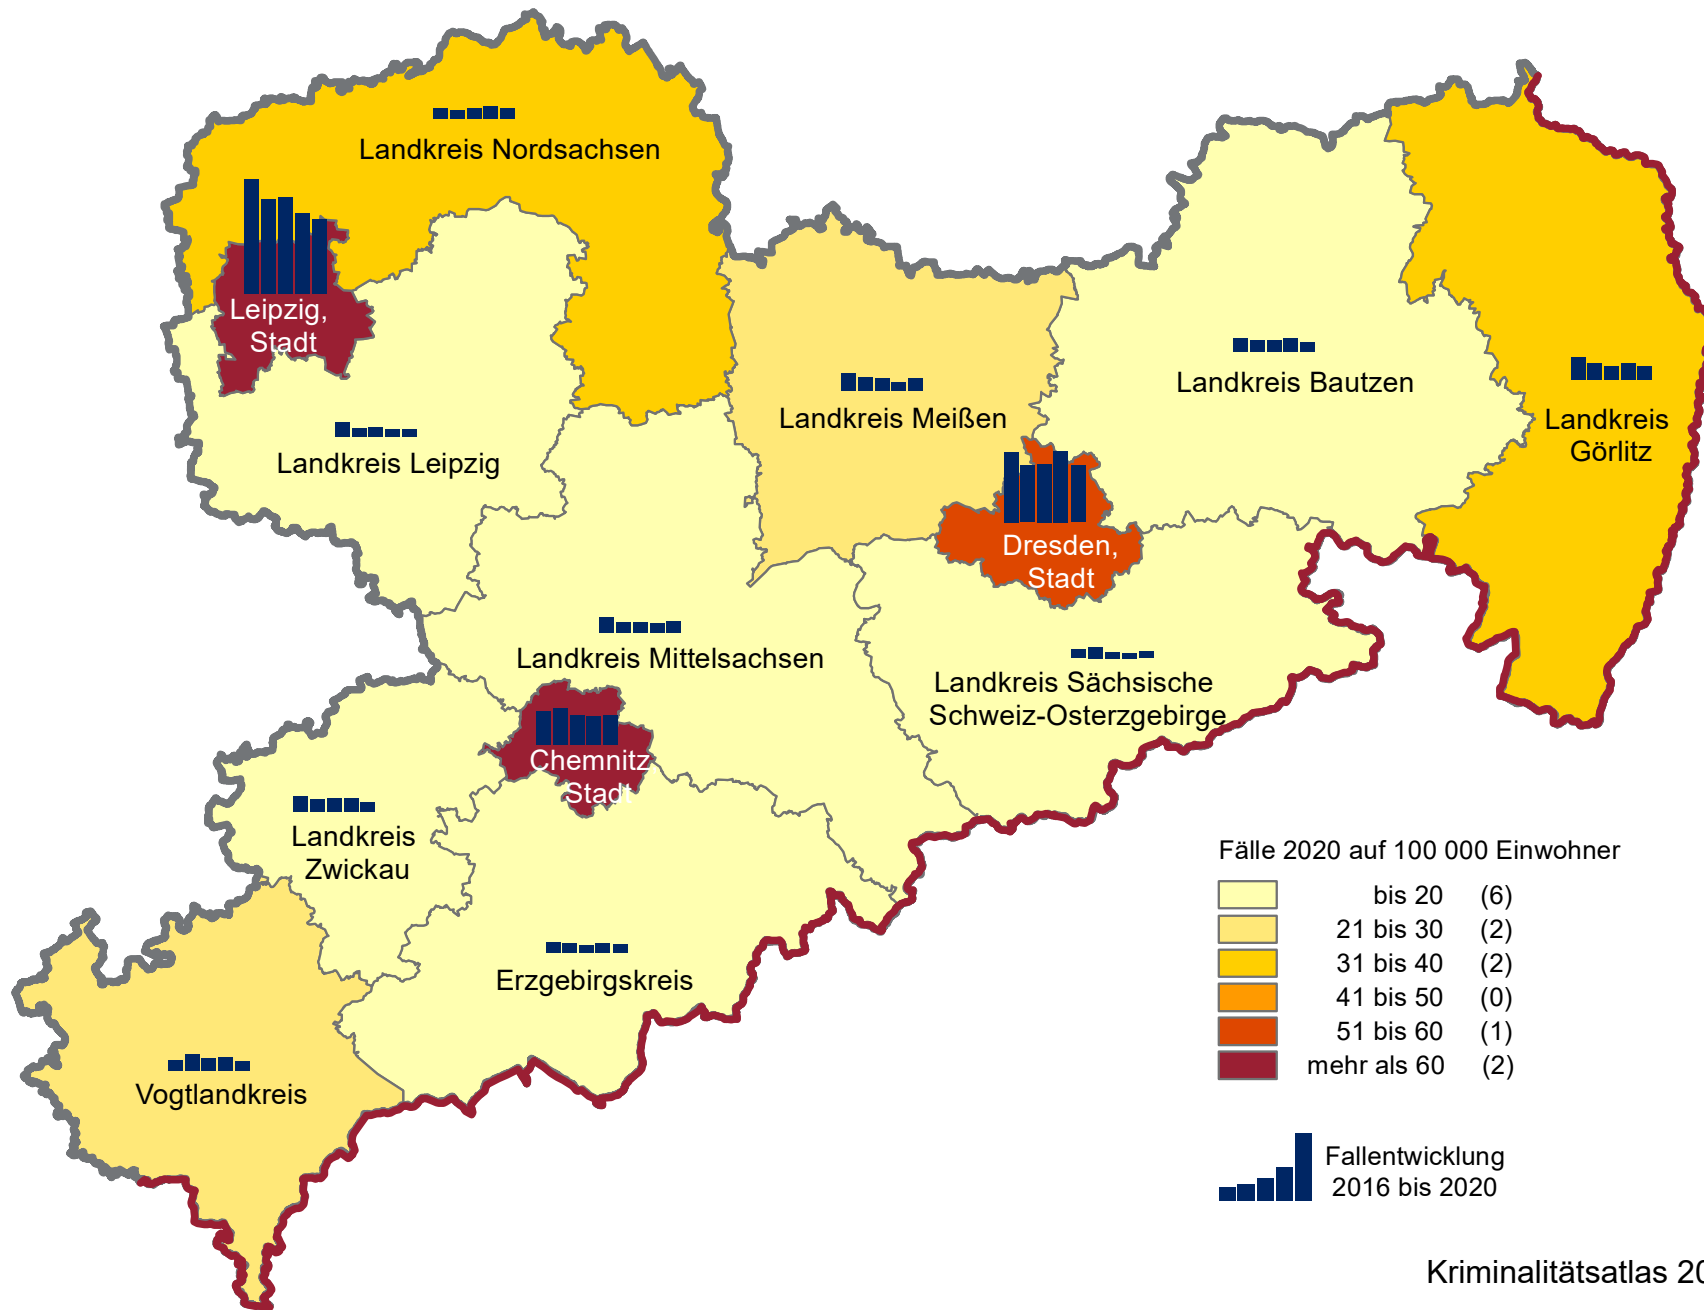

Raub, räuberische Erpressung und räuberischer Angriff auf Kraftfahrer -
Anzahl der Fälle seit 2016 und Häufigkeitszahl 2020 nach Kreisen

Gefährliche und schwere Körperverletzung, Verstümmelung weiblicher Genitalien*

Kreisfreie Stadt/Landkreis	Anzahl der Fälle					mittl. Fallzahl 2016 - 2020	Häufigkeits- zahl 2020
	2016	2017	2018	2019	2020		
Chemnitz, Stadt	459	532	510	427	478	481	194
Dresden, Stadt	980	1 031	1 077	1 079	1 107	1 055	199
Leipzig, Stadt	1 488	1 285	1 283	1 273	1 278	1 321	215
Bautzen	355	382	315	330	320	340	107
Erzgebirgskreis	316	278	260	261	242	271	72
Görlitz	426	417	381	383	384	398	152
Leipzig	327	289	324	296	337	315	131
Meißen	239	243	228	201	212	225	88
Mittelsachsen	305	247	266	276	294	278	97
Nordsachsen	224	248	299	273	287	266	145
Sächsische Schweiz-Osterzgebirge	233	204	181	206	176	200	72
Vogtlandkreis	240	286	263	322	280	278	124
Zwickau	403	381	429	365	358	387	114
Sachsen (einschl. unb. TO)	5 995	5 824	5 816	5 692	5 755	5 816	141

* Es wurden keine Fälle von Verstümmelung weiblicher Genitalien registriert.