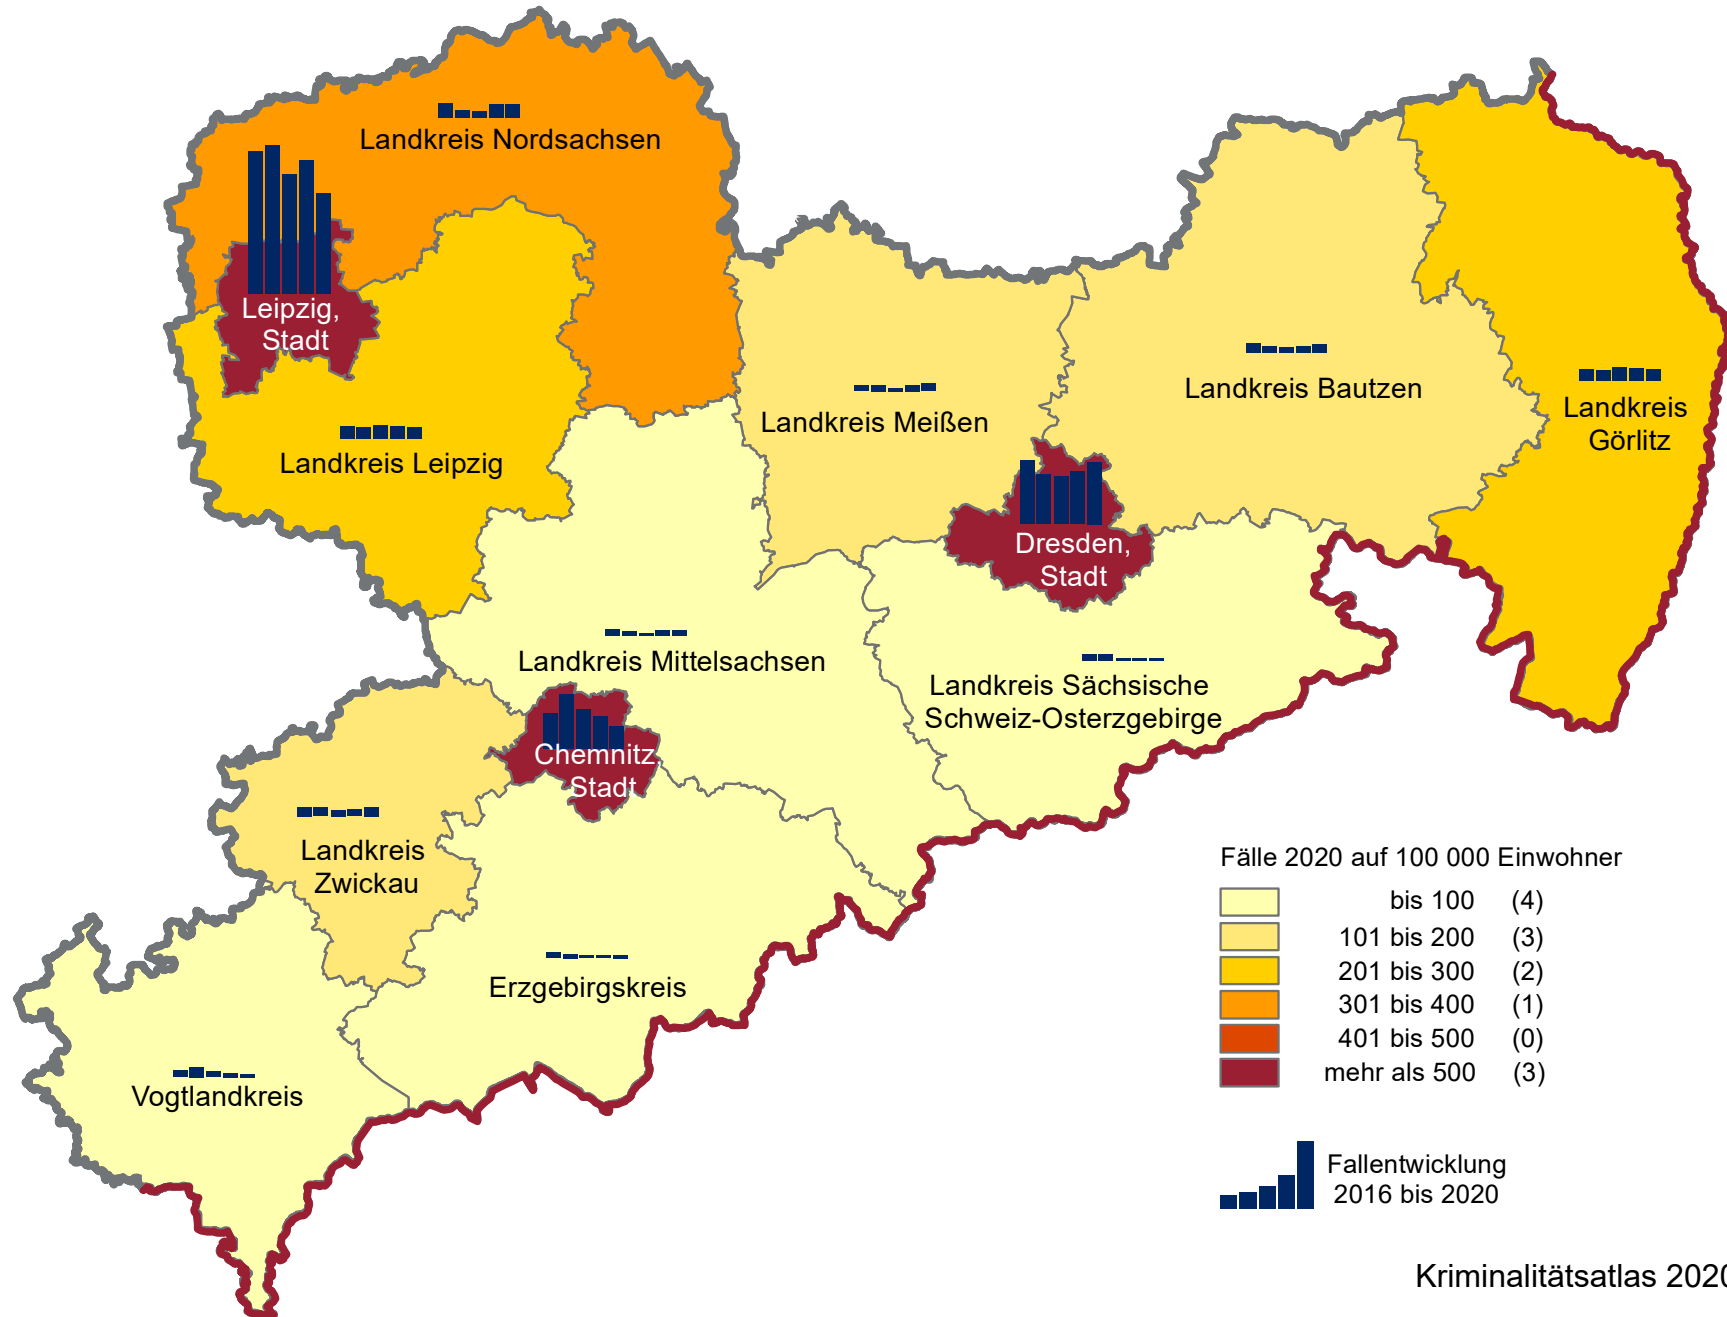

Diebstahl in/aus Boden-, Kellerräumen und Waschküchen -
Anzahl der Fälle seit 2016 und Häufigkeitszahl 2020 nach Kreisen

Diebstahl in/aus überwiegend unbezogenen Neu- bzw. Rohbauten und Baustellen

Kreisfreie Stadt/Landkreis	Anzahl der Fälle					mittl. Fallzahl 2016 - 2020	Häufigkeits- zahl 2020
	2016	2017	2018	2019	2020		
Chemnitz, Stadt	207	214	211	127	186	189	76
Dresden, Stadt	325	289	331	343	367	331	66
Leipzig, Stadt	617	684	546	450	421	544	71
Bautzen	107	71	95	124	126	105	42
Erzgebirgskreis	64	69	63	61	96	71	29
Görlitz	110	110	117	110	108	111	43
Leipzig	194	192	165	167	147	173	57
Meißen	77	66	62	68	81	71	34
Mittelsachsen	86	70	84	92	73	81	24
Nordsachsen	84	105	132	119	154	119	78
Sächsische Schweiz-Osterzgebirge	96	70	75	56	79	75	32
Vogtlandkreis	94	88	94	82	76	87	34
Zwickau	132	106	95	82	75	98	24
Sachsen	2 193	2 134	2 070	1 881	1 989	2 053	49