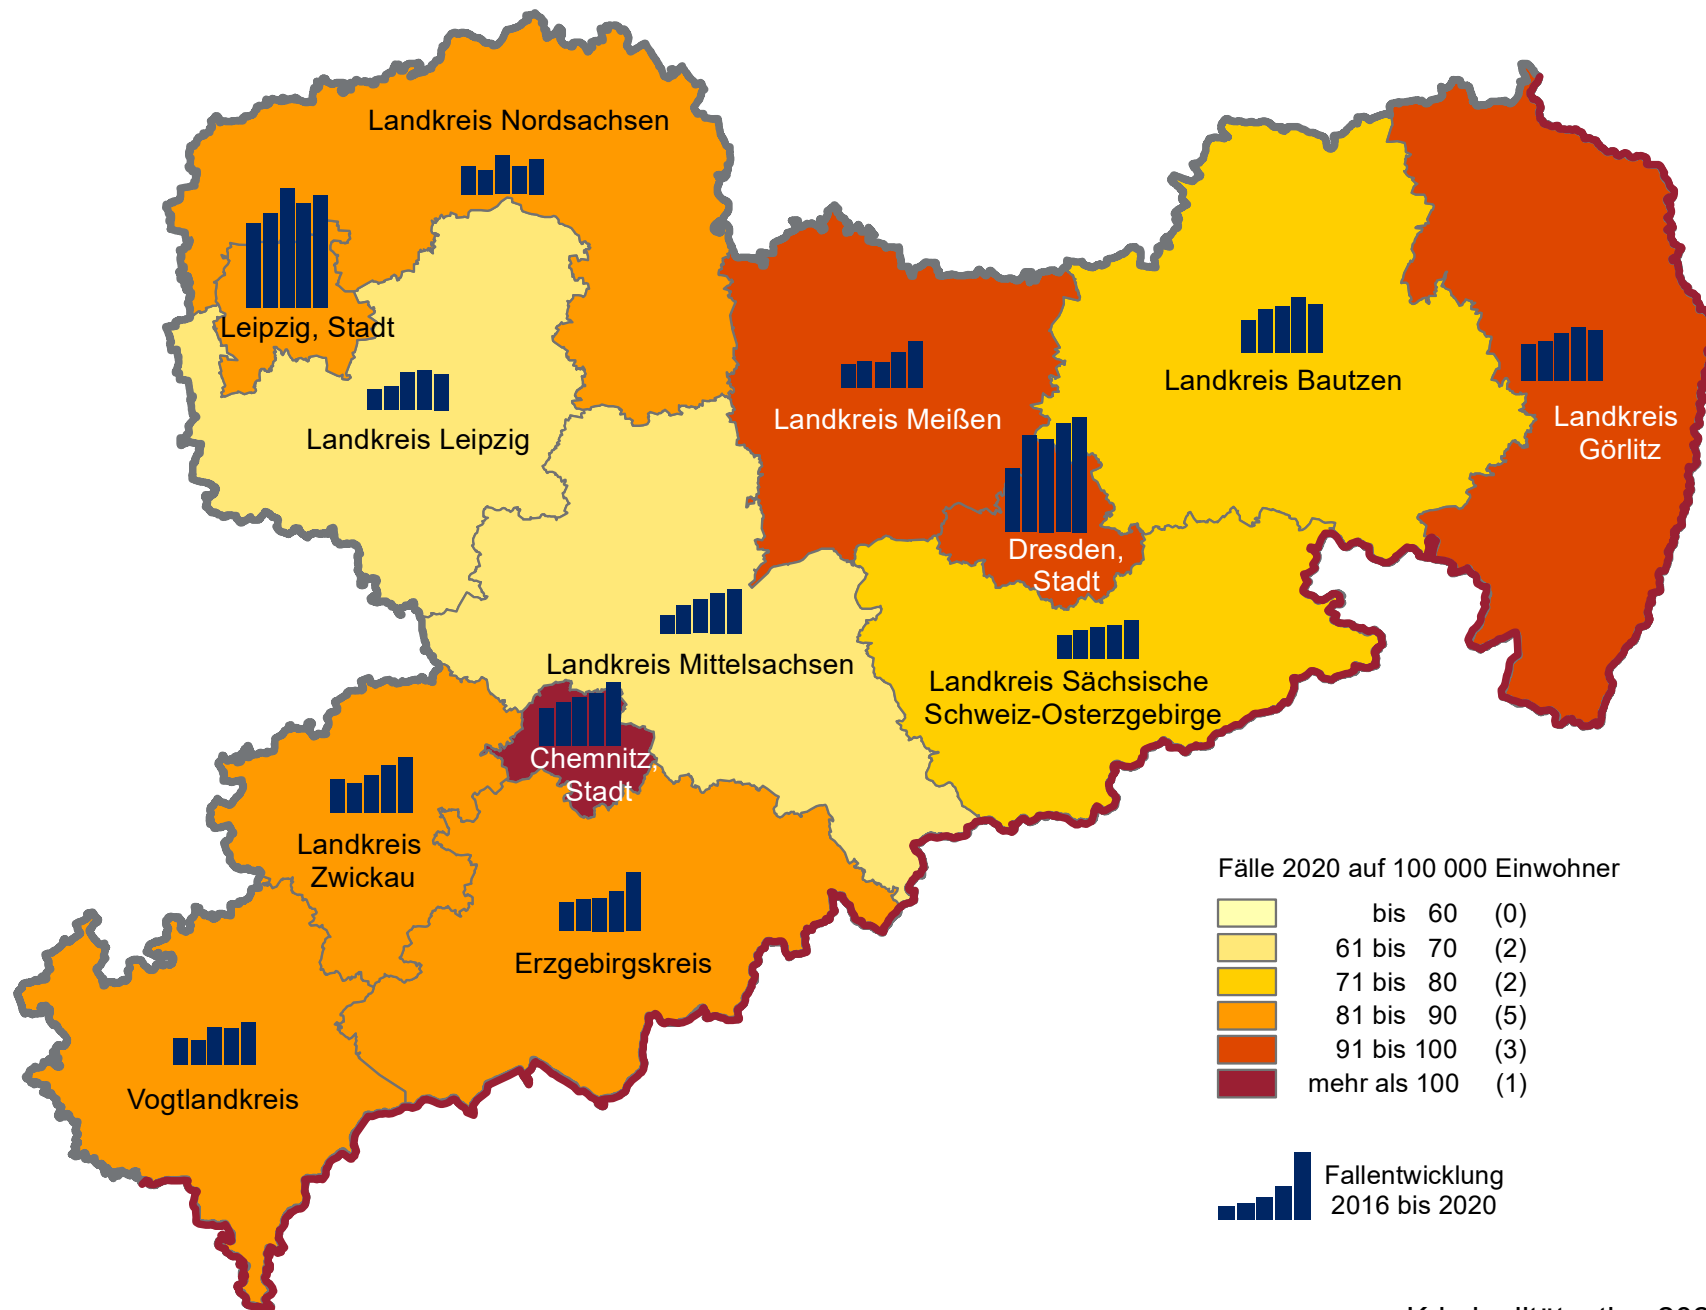

Straftaten gegen die sexuelle Selbstbestimmung insgesamt - Anzahl der Fälle seit 2016 und Häufigkeitszahl 2020 nach Kreisen

Raub, räuberische Erpressung und räuberischer Angriff auf Kraftfahrer

Kreisfreie Stadt/Landkreis	Anzahl der Fälle					mittl. Fallzahl 2016 - 2020	Häufigkeits- zahl 2020
	2016	2017	2018	2019	2020		
Chemnitz, Stadt	190	208	173	162	167	180	68
Dresden, Stadt	402	325	331	410	325	359	58
Leipzig, Stadt	657	537	550	460	425	526	72
Bautzen	78	67	68	79	57	70	19
Erzgebirgskreis	62	54	44	53	47	52	14
Görlitz	129	91	76	94	78	94	31
Leipzig	83	47	53	44	41	54	16
Meißen	97	74	71	49	70	72	29
Mittelsachsen	86	60	57	56	61	64	20
Nordsachsen	64	48	62	70	62	61	31
Sächsische Schweiz-Osterzgebirge	49	60	35	30	38	42	15
Vogtlandkreis	62	89	69	78	56	71	25
Zwickau	88	72	80	80	56	75	18
Sachsen	2 047	1 732	1 669	1 665	1 483	1 719	36