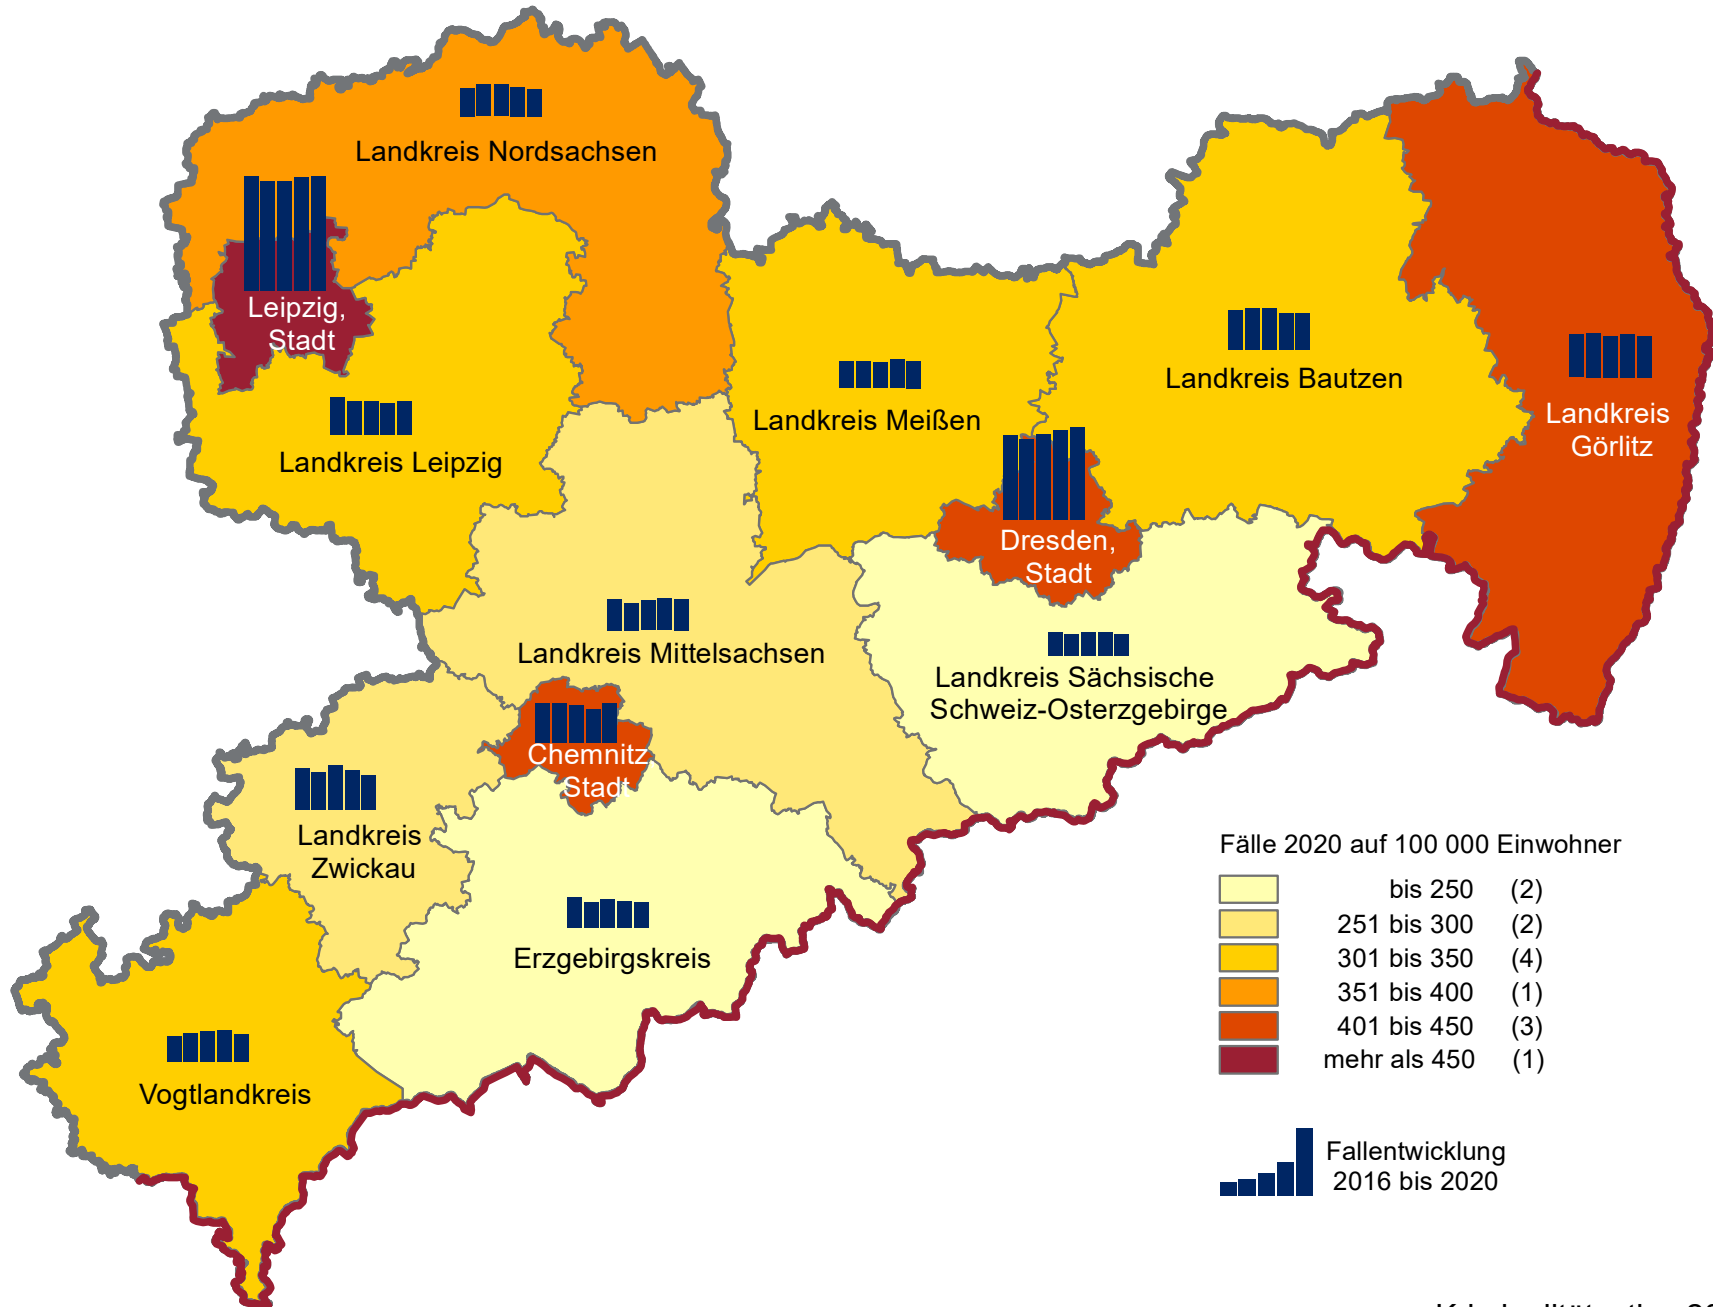

Vorsätzliche einfache Körperverletzung - Anzahl der Fälle seit 2016 und Häufigkeitszahl 2020 nach Kreisen