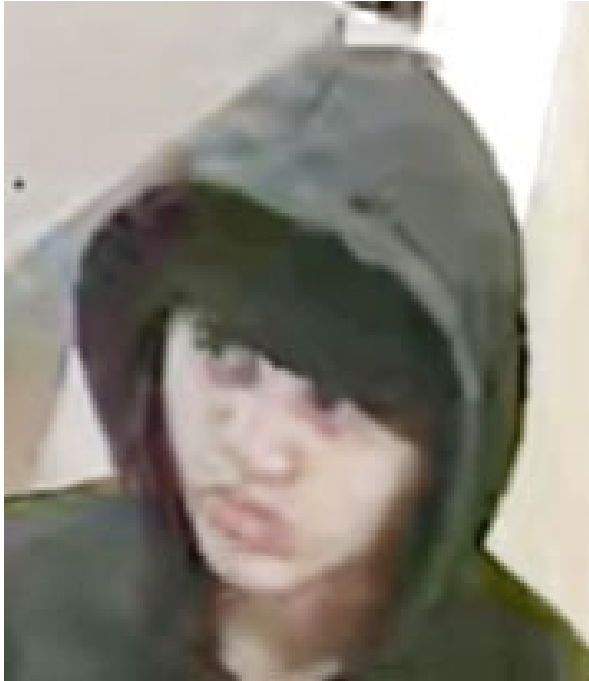

Unbekannter Tatverdächtiger

- männlich
- ca. 170 cm groß
- schlanke bis schwächliche Gestalt
- wirkte jugendlich

- sprach gebrochen Deutsch