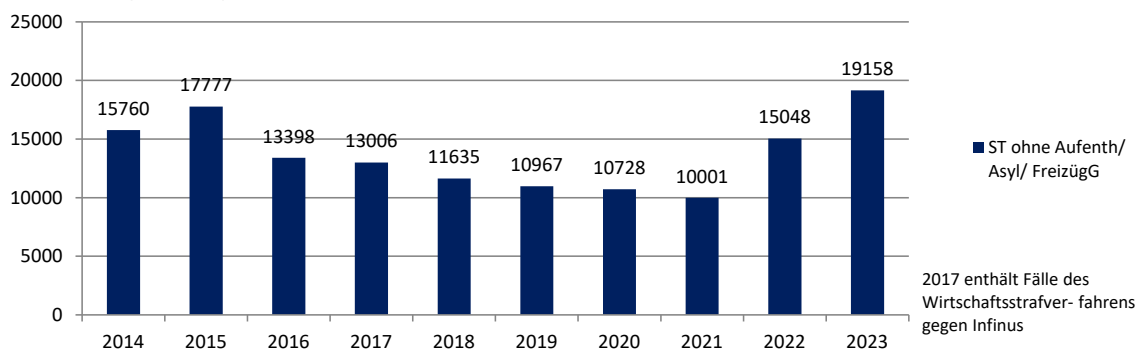

**Anlage 8**  
**PKS Jahresstatistik - Überblick**  
**Landkreis Sächsische Schweiz-Osterzgebirge**

**2023**

		2023	2022	Veränderung	
				+/-	in %
<b>Straftaten (ST) insgesamt</b>	erfasste Fälle	19.158	15.048	+	4.110 27,31
	aufgeklärte Fälle	14.707	11.012	+	3.695 33,6
	Aufklärungsquote %	76,8	73,2	+	4
	Tatverdächtige	12.962	9.801	+	3.161 32,3
	nichtdt. TV	9.383	6.162	+	3.221 52,3
	Anteil nichtdt. TV %	72,4	62,9	+	10
<b>Straftaten ohne Verstöße gegen das AufenthG, AsylVfG und FreizügG/EU (890000)</b>					
	erfasste Fälle	10.421	9.747	+	674 6,9
	aufgeklärte Fälle	6.273	5.790	+	483 8,3
	Aufklärungsquote %	60,2	59,4	+	1
	Tatverdächtige	4.878	4.628	+	250 5,4
	nichtdt. TV	1.319	1.014	+	305 30,1
	Anteil nichtdt. TV %	27,0	21,9	+	5
<b>Erfasste Fälle nach Straftatenobergruppen</b>					
(0*) Straftaten gegen das Leben		7	10	-	3 30,0
(1*) ST gg. Sex. Selbstbest. Insg.		261	244	+	17 7,0
(2*) Rohheitsd./ST gg. Pers. Freih.		1.573	1.319	+	254 19,3
(3*) Diebst. Ohne erschw. Umst.		1.511	1.317	+	194 14,7
(4*) Diebstahl unter erschw. Umst		1.515	1.378	+	137 9,9
(5*) Vermögens-/Fälschungsdelikte		1.957	1.720	+	237 13,8
(6*) sonstige Straftatbestände StGB		2.591	2.652	-	61 2,3
(7*) ST gegen straf. Nebengesetze		9.743	6.408	+	3.335 52,0
<b>Erfasste Fälle nach Summenschlüssel</b>					
Rauschgiftkriminalität (891000)		671	582	+	89 15,3
Gewaltkriminalität (892000)		325	209	+	116 55,5
Wirtschaftskriminalität (893000)		88	77	+	11 14,3
Cybercrime (897000)		102	83	+	19 22,9
Umwelt-/Verbrauchersch.sektor (898000)		69	58	+	11 19,0
Straßenkriminalität (899000)		1.781	1.708	+	73 4,3
Sachbesch. Durch Graffiti ges. (899500)		313	359	-	46 12,8

**Entwicklung der Allgemeinen Kriminalität von 2013 bis 2022**

**Entwicklung der Straftaten gegen ausländerrechtliche Bestimmungen von 2013 bis 2022**