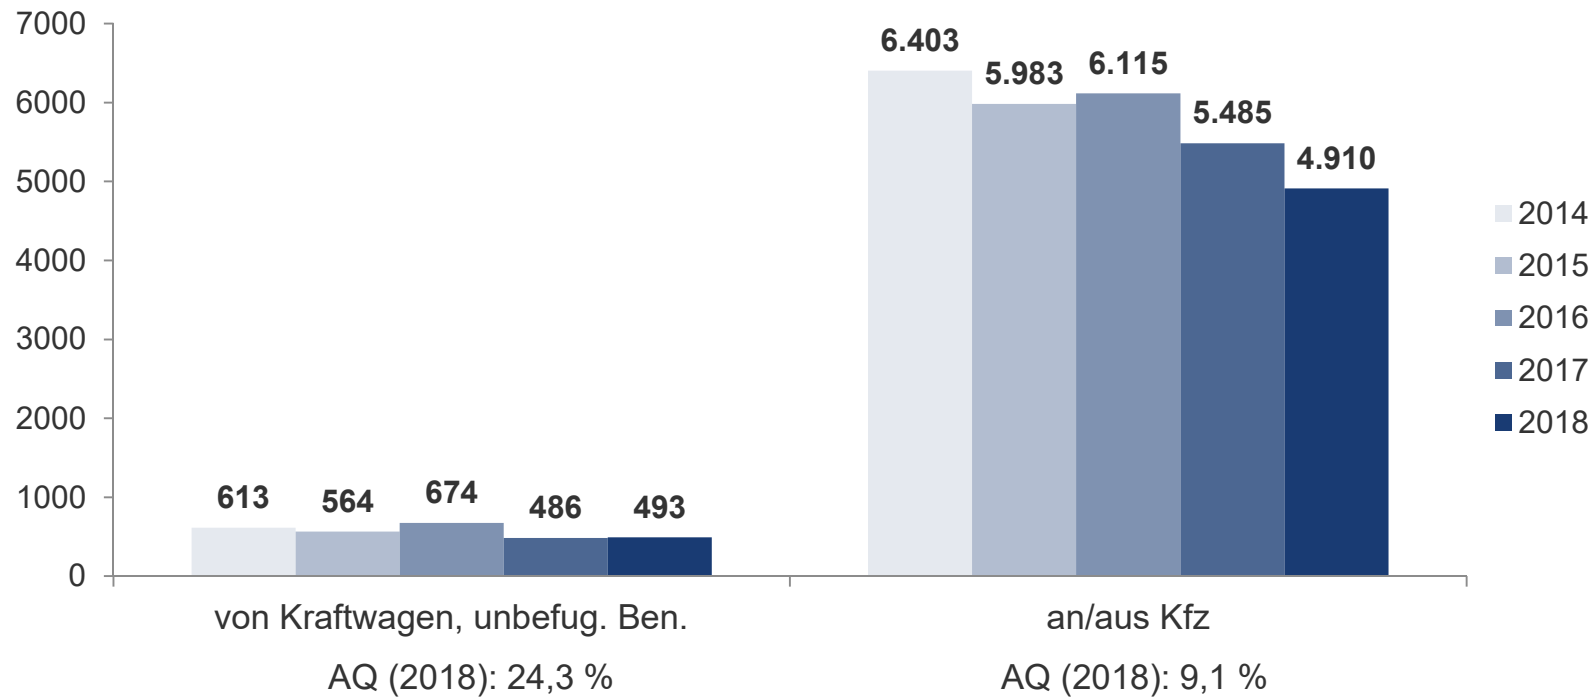

Diebstahl insgesamt – Delikte rund ums Kfz

Kreisfreie Stadt Leipzig

Schadenssummen: 6,8 Mio Euro (von Kraftwagen)
3,6 Mio Euro (an/aus Kfz)