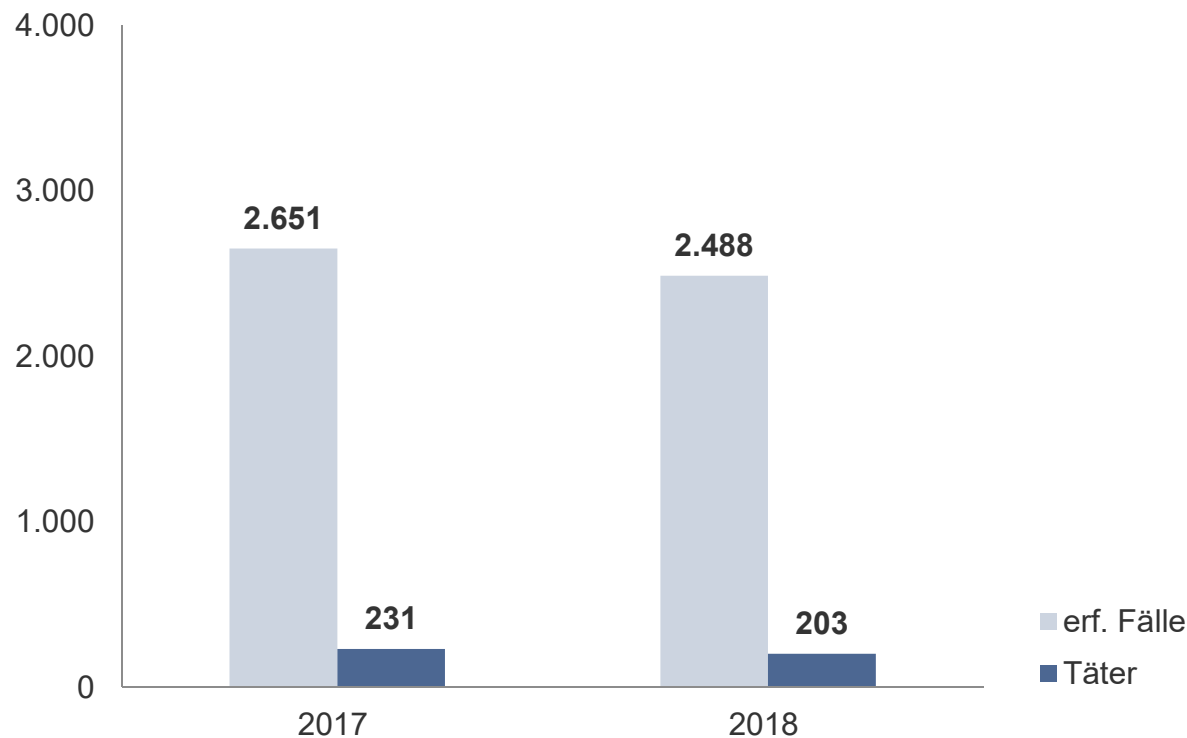

Entwicklung der Gesamtkriminalität Kreisfreie Stadt Leipzig

Tatverdächtige nach Altersgruppen

Kreisfreie Stadt Leipzig

	Jahr 2018		Jahr 2017		Änderung 2018/2017	
	Anzahl	in %	Anzahl	in %	Anzahl	in %
Kinder (unter 14 Jahre)	926	4,4	941	4,3	-15	-1,6
Jugendliche (14 bis unter 18 Jahre)	1.472	6,9	1.454	6,7	+18	+1,2
Heranwachsende (18 bis unter 21 Jahre)	1.679	7,9	1.682	7,7	-3	-0,2
Erwachsene (21 Jahre und älter)	17.155	80,8	17.748	81,3	-593	-3,5
insgesamt	21.232	100	21.825	100	-593	-2,7

Sachbeschädigung 2018
gesamt: 6.757 Fälle
(2017: 6.942 Fälle)

Anteil durch Graffiti:
36,8 % (2017: 38,2 %)

Aufklärungsquote Graffiti:
12,4 % (2017: 18,7 %)

Straftaten in Kleingärten Kreisfreie Stadt Leipzig