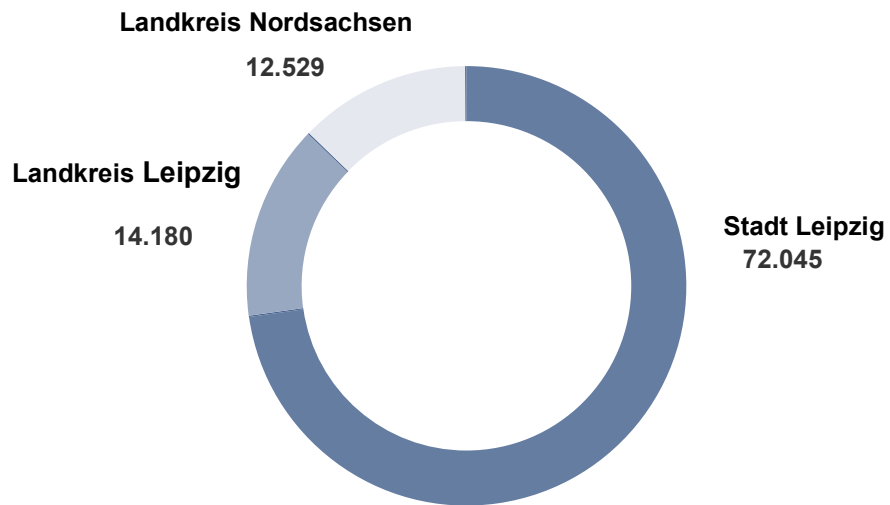

Sicherheitslage 2018

Kreisfreie Stadt Leipzig

Polizeidirektion Leipzig

	Stadt Leipzig	Landkreis Leipzig	Landkreis Nordsachsen
Einwohner Stand: 31.12.2017	581.980	258.008	197.794
Ausländer:	52.176	5.897	7.414
Ausländeranteil:	8,97 %	2,29 %	3,75 %
Fläche:	297,8 km ²	1651,3 km ²	2028,6 km ²

Verteilung der Kriminalität nach Kreisen:

Das Wichtigste in Kürze

Kreisfreie Stadt Leipzig

	Jahr 2018		Jahr 2017		Änderung 2018/2017	
	Anzahl	in %	Anzahl	in %	Anzahl	in %
erfasste Fälle insgesamt	72.045		79.383		-7.338	-9,2
Häufigkeitszahl (Fälle pro 100.000 Einwohner)*	12.379		13.900			
aufgeklärte Fälle insgesamt	33.713		36.024		-2.311	-6,4
Aufklärungsquote		46,8		45,4	+1,4% Pkte.	
ermittelte Tatverdächtige insgesamt, davon	21.232		21.825		-593	-2,8
nichtdeutsche TV	7.355	34,6	7.327	33,6	+28	+0,4

Entwicklung der Gesamtkriminalität Kreisfreie Stadt Leipzig

Tatverdächtige nach Altersgruppen

Kreisfreie Stadt Leipzig

	Jahr 2018		Jahr 2017		Änderung 2018/2017	
	Anzahl	in %	Anzahl	in %	Anzahl	in %
Kinder (unter 14 Jahre)	926	4,4	941	4,3	-15	-1,6
Jugendliche (14 bis unter 18 Jahre)	1.472	6,9	1.454	6,7	+18	+1,2
Heranwachsende (18 bis unter 21 Jahre)	1.679	7,9	1.682	7,7	-3	-0,2
Erwachsene (21 Jahre und älter)	17.155	80,8	17.748	81,3	-593	-3,5
insgesamt	21.232	100	21.825	100	-593	-2,7

Opfer nach Altersgruppen und Geschlecht Kreisfreie Stadt Leipzig

Lt. PKS ist ein Opfer eine natürliche Person, gegen die sich eine strafbare Handlung unmittelbar richtete.
Opfer werden nur bei ausgewählten Delikten des Straftatenkatalogs erfasst.
Opfer insgesamt: 8.993