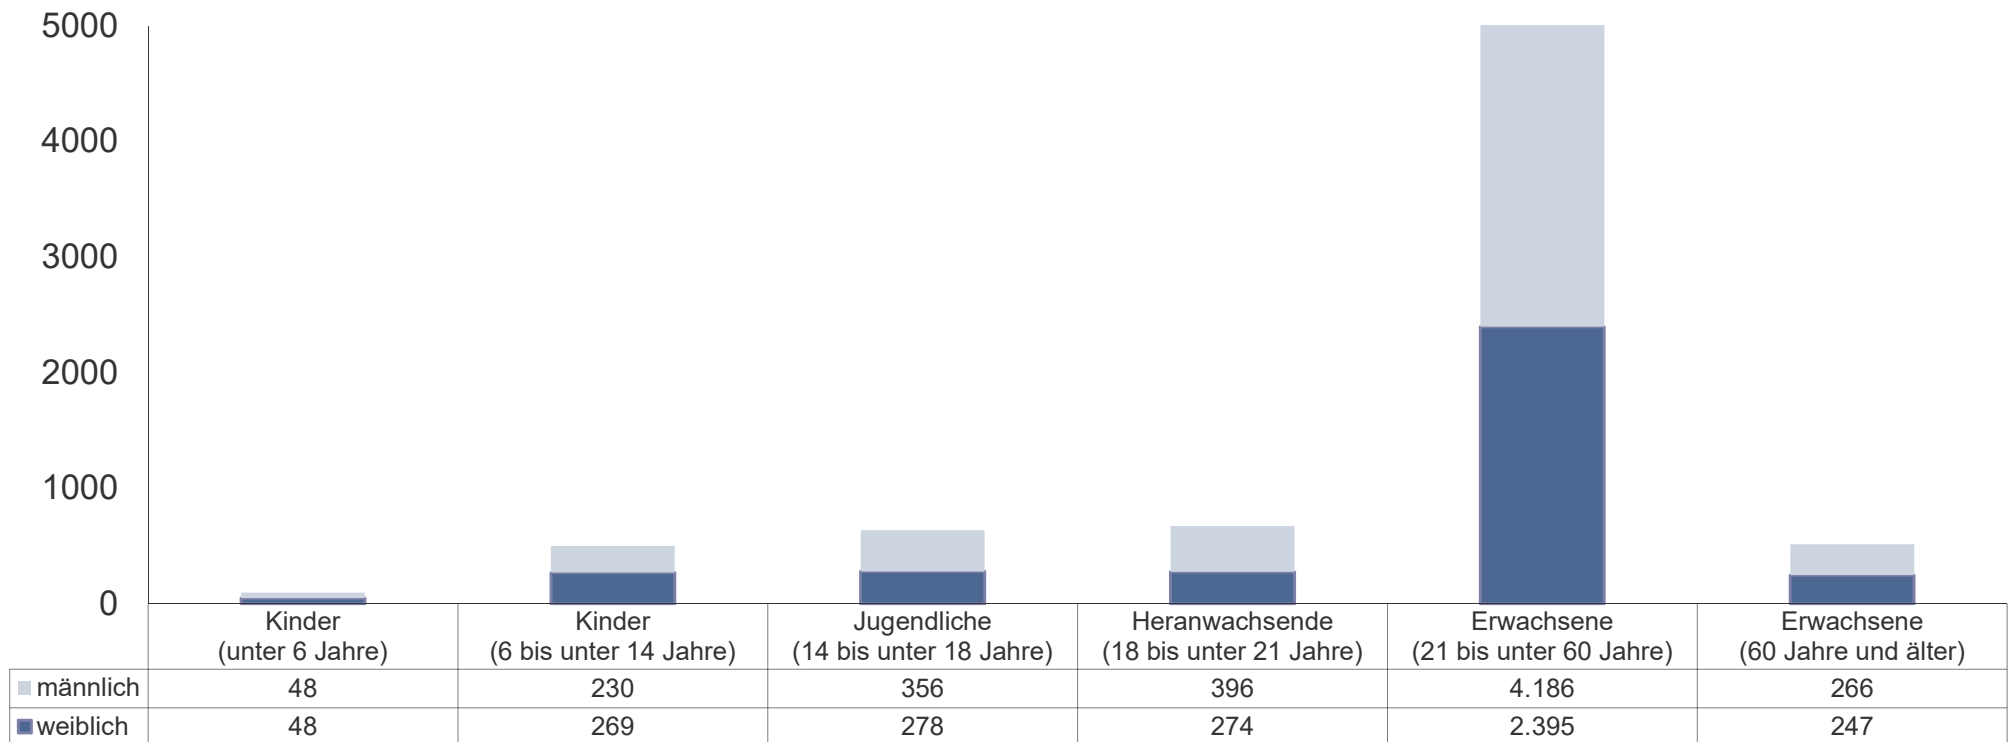

Verteilung der Kriminalität nach Kreisen:

Das Wichtigste in Kürze

Kreisfreie Stadt Leipzig

	Jahr 2018		Jahr 2017		Änderung 2018/2017	
	Anzahl	in %	Anzahl	in %	Anzahl	in %
erfasste Fälle insgesamt	72.045		79.383		-7.338	-9,2
Häufigkeitszahl (Fälle pro 100.000 Einwohner)*	12.379		13.900			
aufgeklärte Fälle insgesamt	33.713		36.024		-2.311	-6,4
Aufklärungsquote		46,8		45,4	+1,4% Pkte.	
ermittelte Tatverdächtige insgesamt, davon	21.232		21.825		-593	-2,8
nichtdeutsche TV	7.355	34,6	7.327	33,6	+28	+0,4

Entwicklung der Gesamtkriminalität Kreisfreie Stadt Leipzig

Tatverdächtige nach Altersgruppen

Kreisfreie Stadt Leipzig

	Jahr 2018		Jahr 2017		Änderung 2018/2017	
	Anzahl	in %	Anzahl	in %	Anzahl	in %
Kinder (unter 14 Jahre)	926	4,4	941	4,3	-15	-1,6
Jugendliche (14 bis unter 18 Jahre)	1.472	6,9	1.454	6,7	+18	+1,2
Heranwachsende (18 bis unter 21 Jahre)	1.679	7,9	1.682	7,7	-3	-0,2
Erwachsene (21 Jahre und älter)	17.155	80,8	17.748	81,3	-593	-3,5
insgesamt	21.232	100	21.825	100	-593	-2,7

Opfer nach Altersgruppen und Geschlecht Kreisfreie Stadt Leipzig

Lt. PKS ist ein Opfer eine natürliche Person, gegen die sich eine strafbare Handlung unmittelbar richtete.
Opfer werden nur bei ausgewählten Delikten des Straftatenkatalogs erfasst.
Opfer insgesamt: 8.993

Erfasste Fälle nach Straftatenobergruppen Kreisfreie Stadt Leipzig

- Straftaten gegen das Leben (27 Fälle; werden nicht angezeigt)
- Straftaten gegen d. sex. Selbstbest.
- Rohheitsdelikte/Straftaten gegen die persönliche Freiheit
- Diebstahl ohne erschw. Umstände
- Diebstahl unter erschw. Umständen
- Vermögens-und Fälschungsdelikte
- sonstige Straftaten StGB
- Straftaten gegen straf. Nebengesetze