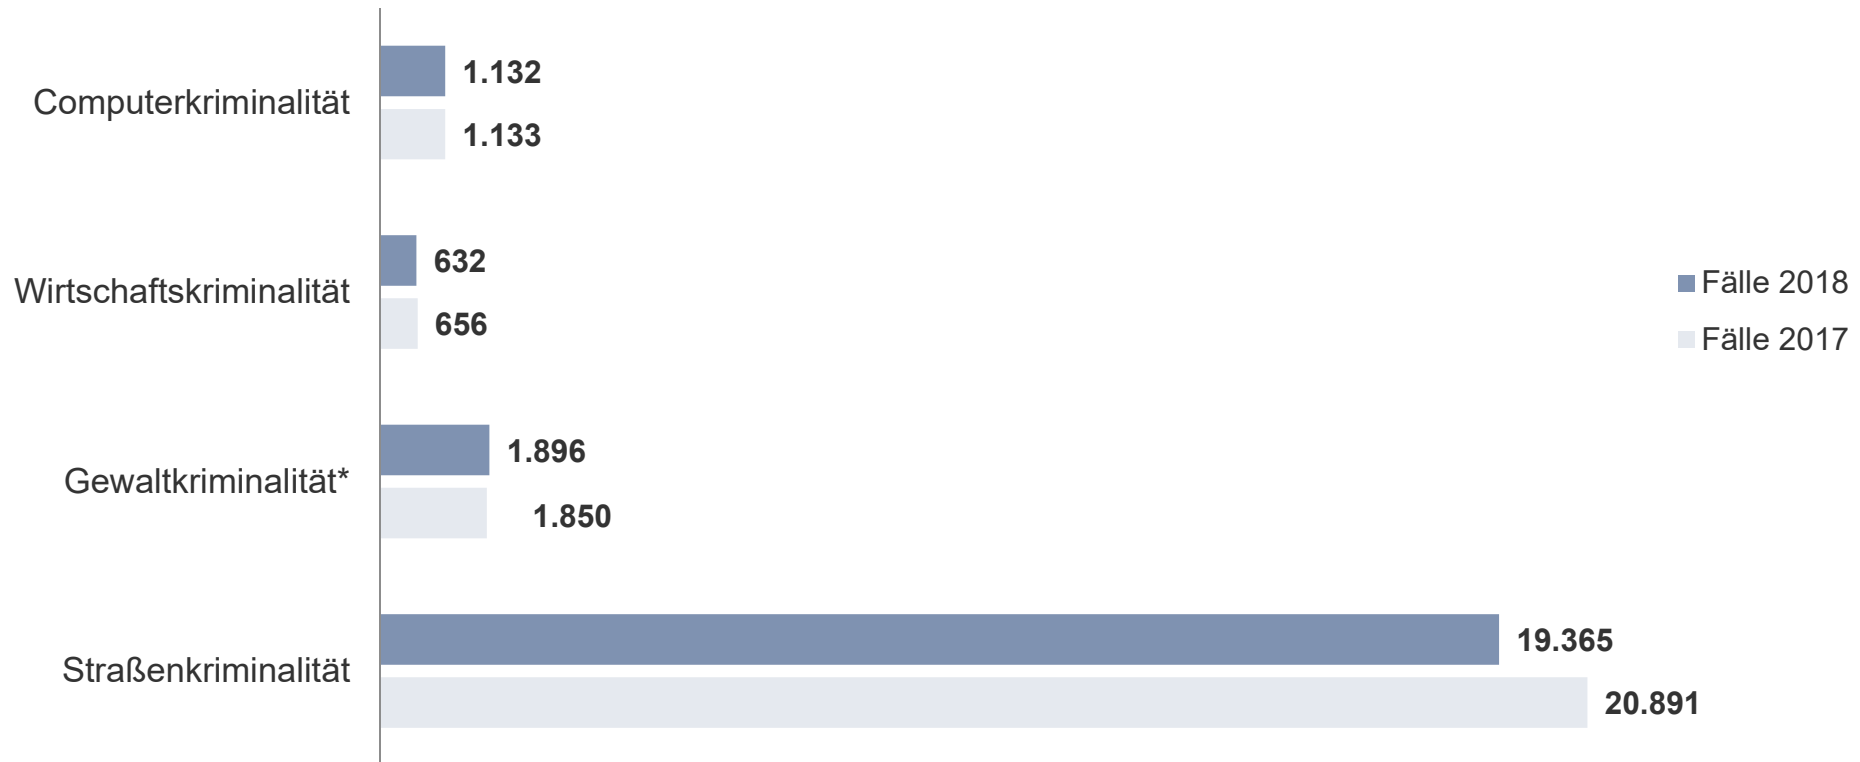

Ausgewählte Summenschlüssel Kreisfreie Stadt Leipzig

*aufgrund gesetzlicher Änderungen im StGB und die in diesem Zusammenhang bereits 2017 und 2018 vorgenommenen Änderungen/ Anpassungen in der PKS ist eine Vergleichbarkeit insgesamt bzw. in einzelnen Deliktgruppen nur eingeschränkt oder nicht mehr gegeben