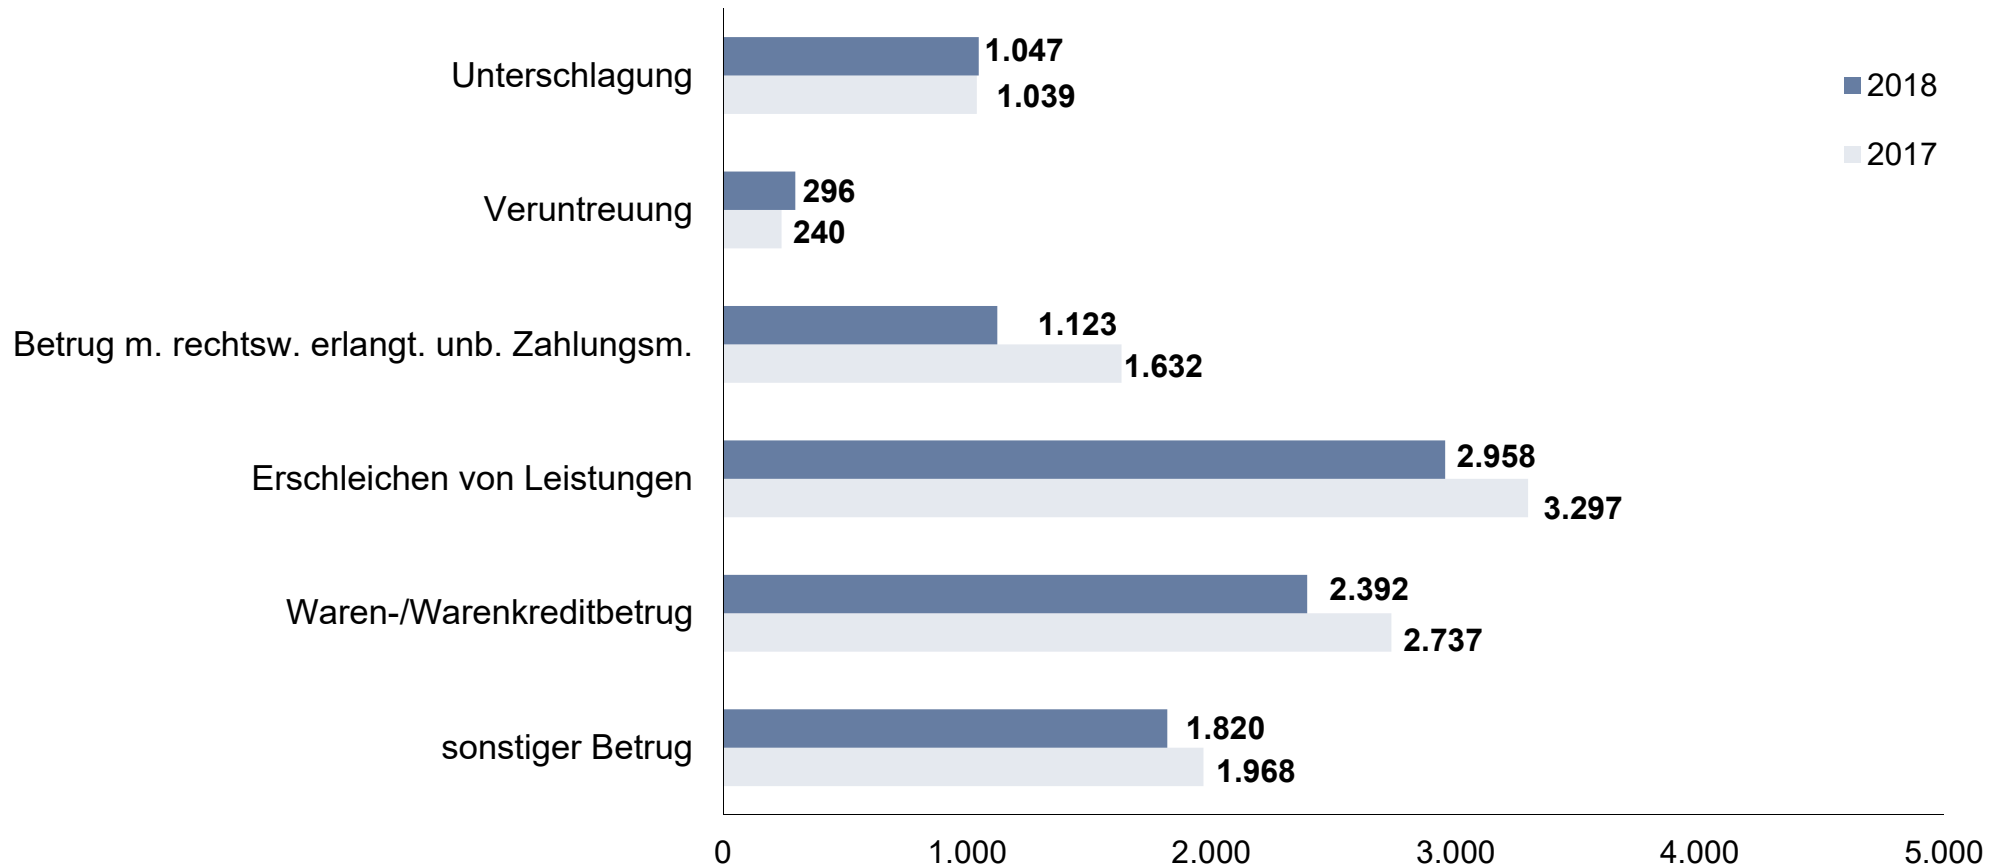

Vermögens- und Fälschungsdelikte Kreisfreie Stadt Leipzig