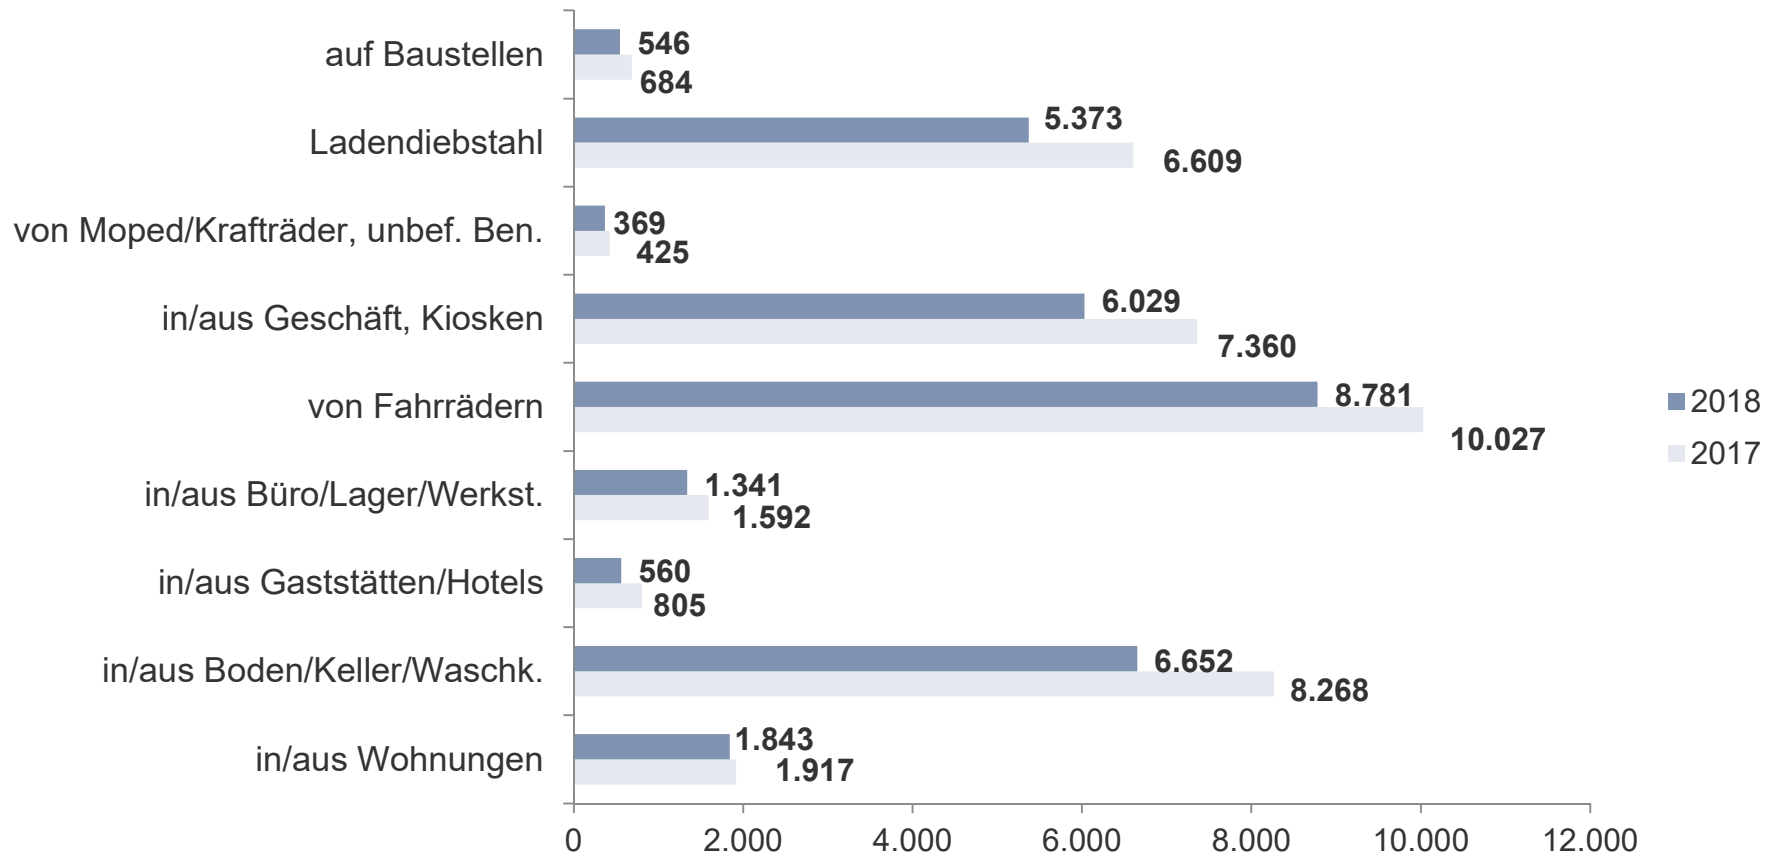

Entwicklung der Gesamtkriminalität Kreisfreie Stadt Leipzig

Tatverdächtige nach Altersgruppen

Kreisfreie Stadt Leipzig

	Jahr 2018		Jahr 2017		Änderung 2018/2017	
	Anzahl	in %	Anzahl	in %	Anzahl	in %
Kinder (unter 14 Jahre)	926	4,4	941	4,3	-15	-1,6
Jugendliche (14 bis unter 18 Jahre)	1.472	6,9	1.454	6,7	+18	+1,2
Heranwachsende (18 bis unter 21 Jahre)	1.679	7,9	1.682	7,7	-3	-0,2
Erwachsene (21 Jahre und älter)	17.155	80,8	17.748	81,3	-593	-3,5
insgesamt	21.232	100	21.825	100	-593	-2,7

Opfer nach Altersgruppen und Geschlecht Kreisfreie Stadt Leipzig

Lt. PKS ist ein Opfer eine natürliche Person, gegen die sich eine strafbare Handlung unmittelbar richtete.
Opfer werden nur bei ausgewählten Delikten des Straftatenkatalogs erfasst.
Opfer insgesamt: 8.993

Straftaten gegen das Leben/sex. Selbstbestimmung Kreisfreie Stadt Leipzig

*Mord ist Bestandteil der Straftatenobergruppe „Straftaten gg. das Leben“

**aufgrund gesetzlicher Änderungen im StGB und die in diesem Zusammenhang bereits 2017 und 2018 vorgenommenen Änderungen/ Anpassungen in der PKS ist eine Vergleichbarkeit insgesamt bzw. in einzelnen Deliktgruppen nur eingeschränkt oder nicht mehr gegeben

Straftaten gegen die persönliche Freiheit

Kreisfreie Stadt Leipzig

Diebstahl insgesamt (1) Kreisfreie Stadt Leipzig

Diebstahl insgesamt (2)

Kreisfreie Stadt Leipzig

Diebstahl insgesamt – Delikte rund ums Kfz