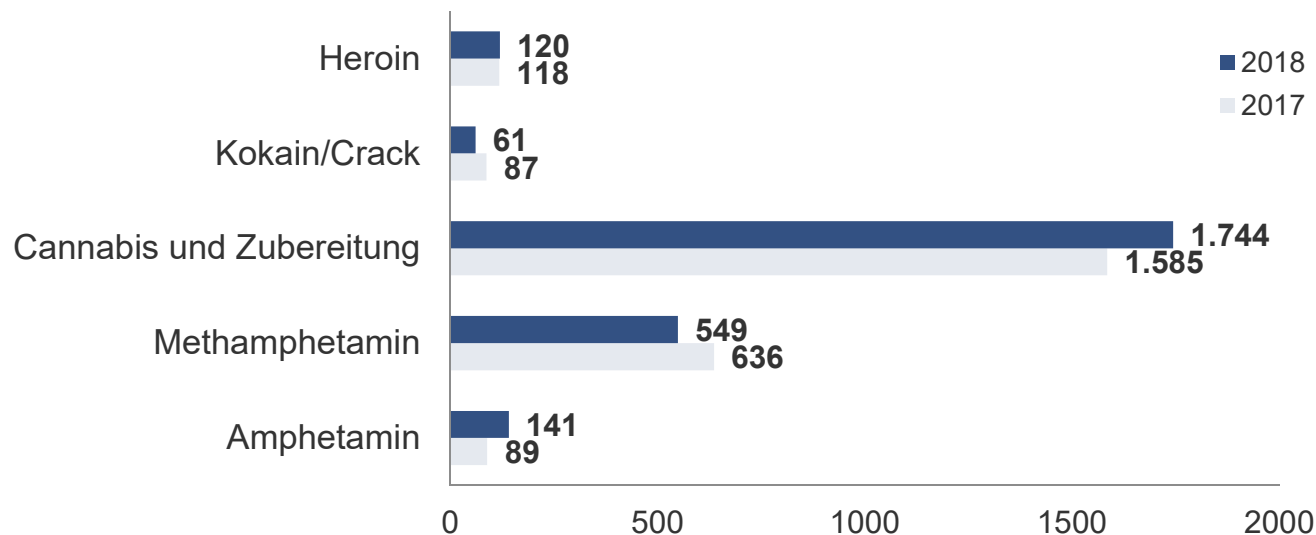

Entwicklung der Gesamtkriminalität Kreisfreie Stadt Leipzig

Tatverdächtige nach Altersgruppen

Kreisfreie Stadt Leipzig

	Jahr 2018		Jahr 2017		Änderung 2018/2017	
	Anzahl	in %	Anzahl	in %	Anzahl	in %
Kinder (unter 14 Jahre)	926	4,4	941	4,3	-15	-1,6
Jugendliche (14 bis unter 18 Jahre)	1.472	6,9	1.454	6,7	+18	+1,2
Heranwachsende (18 bis unter 21 Jahre)	1.679	7,9	1.682	7,7	-3	-0,2
Erwachsene (21 Jahre und älter)	17.155	80,8	17.748	81,3	-593	-3,5
insgesamt	21.232	100	21.825	100	-593	-2,7

Sachbeschädigung 2018
gesamt: 6.757 Fälle
(2017: 6.942 Fälle)

Anteil durch Graffiti:
36,8 % (2017: 38,2 %)

Aufklärungsquote Graffiti:
12,4 % (2017: 18,7 %)

Straftaten in Kleingärten Kreisfreie Stadt Leipzig

Betäubungsmittel

Kreisfreie Stadt Leipzig

2018 : 2.708 Delikte:

- 2.104 allgemeine Verstöße (z. B. mit Heroin, Kokain, Amphetamine)
- 415 unerl. Handel/Schmuggel
- 4 unerlaubte Einfuhr von BtM
- 185 sonstige Verstöße (z. B. unerlaubter Anbau, Verschreibung durch Arzt)

RG -Tote:

2018: 10 x PD Leipzig

überwiegende Todesursache:
Mischkonsum Heroin, Crystal und
Alkohol

Rauschgiftdelikte nach hauptsächlich festgestellten Stoffen:

Delikte gesamt:

2018: 2.708 / AQ 84,3 %

2017: 2.598 / AQ 81,4 %