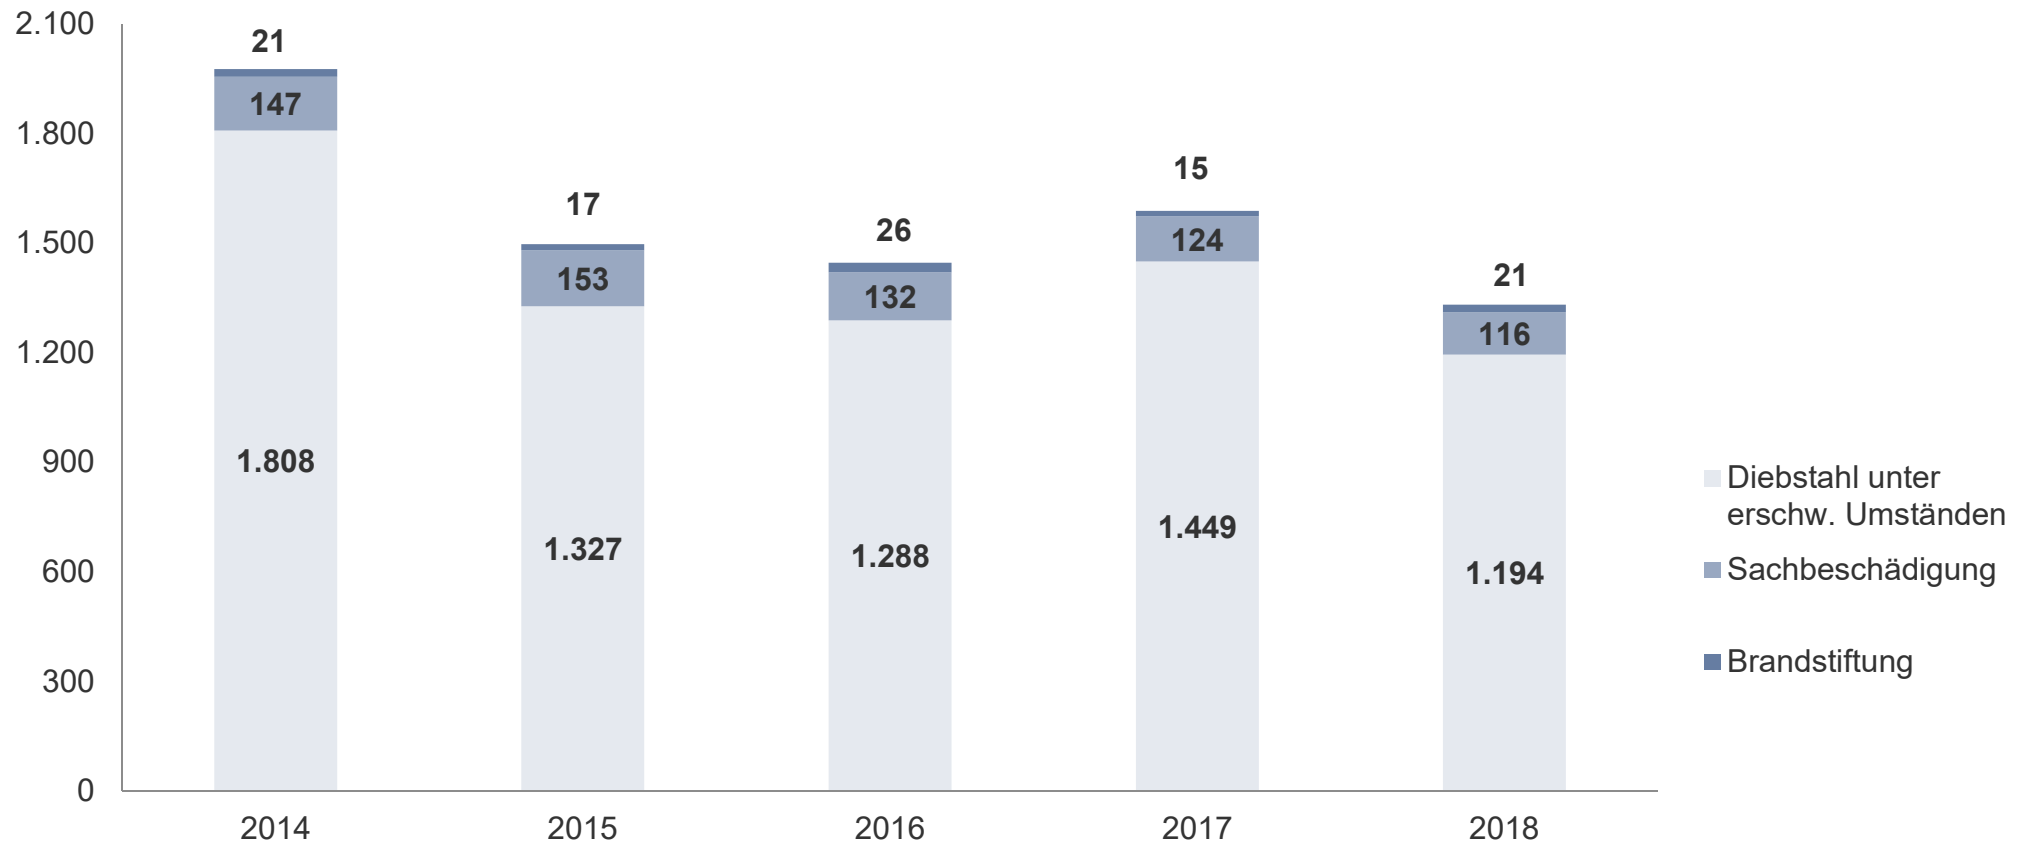

Entwicklung der Gesamtkriminalität Kreisfreie Stadt Leipzig

Tatverdächtige nach Altersgruppen

Kreisfreie Stadt Leipzig

	Jahr 2018		Jahr 2017		Änderung 2018/2017	
	Anzahl	in %	Anzahl	in %	Anzahl	in %
Kinder (unter 14 Jahre)	926	4,4	941	4,3	-15	-1,6
Jugendliche (14 bis unter 18 Jahre)	1.472	6,9	1.454	6,7	+18	+1,2
Heranwachsende (18 bis unter 21 Jahre)	1.679	7,9	1.682	7,7	-3	-0,2
Erwachsene (21 Jahre und älter)	17.155	80,8	17.748	81,3	-593	-3,5
insgesamt	21.232	100	21.825	100	-593	-2,7

Opfer nach Altersgruppen und Geschlecht Kreisfreie Stadt Leipzig

Lt. PKS ist ein Opfer eine natürliche Person, gegen die sich eine strafbare Handlung unmittelbar richtete.
Opfer werden nur bei ausgewählten Delikten des Straftatenkatalogs erfasst.
Opfer insgesamt: 8.993

Kreisfreie Stadt Leipzig

Schadenssummen: 6,8 Mio Euro (von Kraftwagen)
3,6 Mio Euro (an/aus Kfz)

Vermögens- und Fälschungsdelikte Kreisfreie Stadt Leipzig

Sachbeschädigung durch Graffiti Kreisfreie Stadt Leipzig

Sachbeschädigung 2018
gesamt: 6.757 Fälle
(2017: 6.942 Fälle)

Anteil durch Graffiti:
36,8 % (2017: 38,2 %)

Aufklärungsquote Graffiti:
12,4 % (2017: 18,7 %)

Straftaten in Kleingärten Kreisfreie Stadt Leipzig