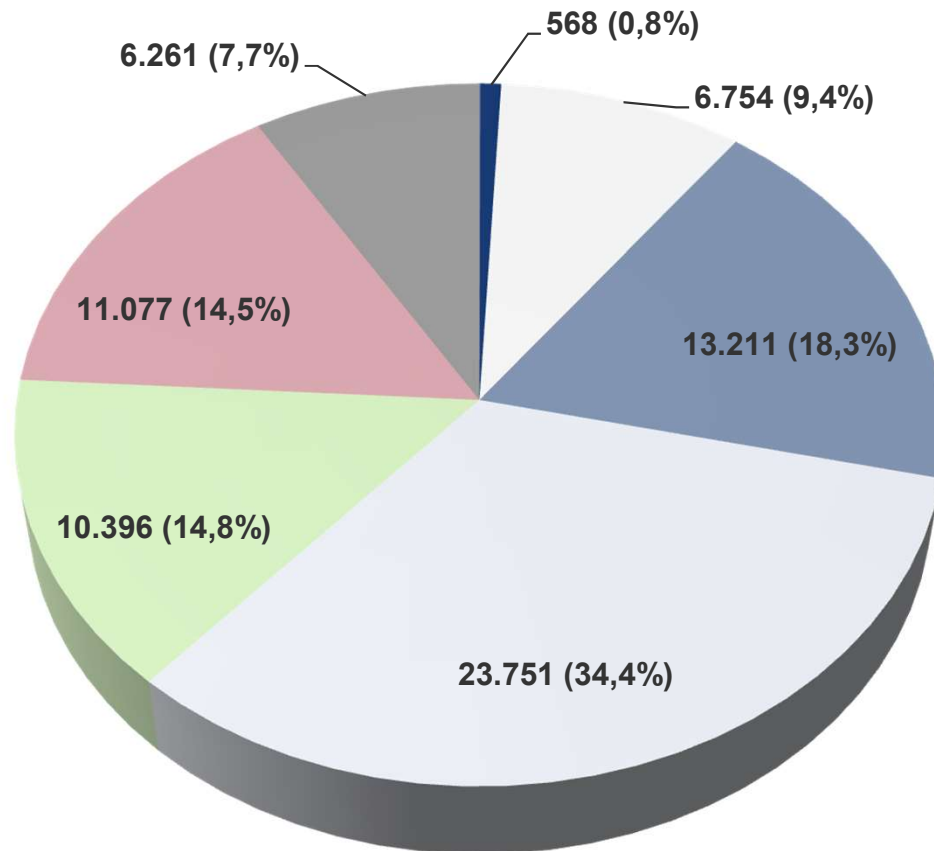

Erfasste Fälle nach Straftatenobergruppen Kreisfreie Stadt Leipzig

- Straftaten gegen das Leben (27 Fälle; werden nicht angezeigt)
- Straftaten gegen d. sex. Selbstbest.
- Rohheitsdelikte/Straftaten gegen die persönliche Freiheit
- Diebstahl ohne erschw. Umstände
- Diebstahl unter erschw. Umständen
- Vermögens-und Fälschungsdelikte
- sonstige Straftaten StGB
- Straftaten gegen straf. Nebengesetze