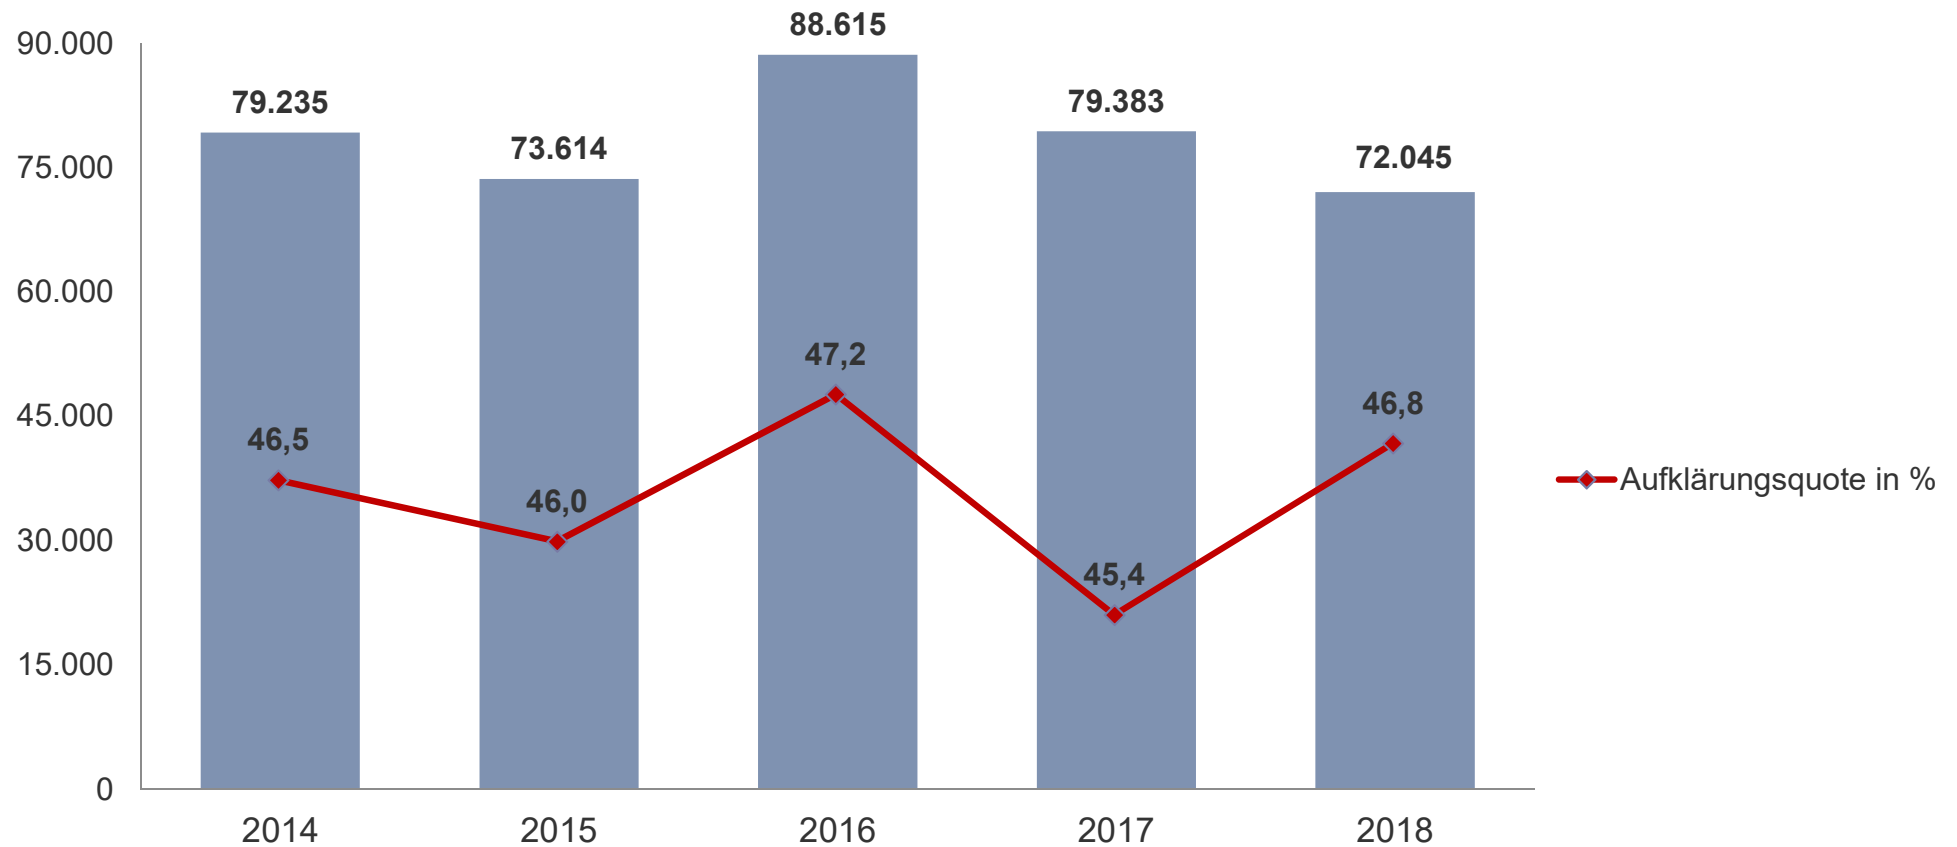

Sicherheitslage 2018

Kreisfreie Stadt Leipzig

Polizeidirektion Leipzig

	Stadt Leipzig	Landkreis Leipzig	Landkreis Nordsachsen
Einwohner Stand: 31.12.2017	581.980	258.008	197.794
Ausländer:	52.176	5.897	7.414
Ausländeranteil:	8,97 %	2,29 %	3,75 %
Fläche:	297,8 km ²	1651,3 km ²	2028,6 km ²

Verteilung der Kriminalität nach Kreisen:

Das Wichtigste in Kürze

Kreisfreie Stadt Leipzig

	Jahr 2018		Jahr 2017		Änderung 2018/2017	
	Anzahl	in %	Anzahl	in %	Anzahl	in %
erfasste Fälle insgesamt	72.045		79.383		-7.338	-9,2
Häufigkeitszahl (Fälle pro 100.000 Einwohner)*	12.379		13.900			
aufgeklärte Fälle insgesamt	33.713		36.024		-2.311	-6,4
Aufklärungsquote		46,8		45,4	+1,4% Pkte.	
ermittelte Tatverdächtige insgesamt, davon	21.232		21.825		-593	-2,8
nichtdeutsche TV	7.355	34,6	7.327	33,6	+28	+0,4

Entwicklung der Gesamtkriminalität Kreisfreie Stadt Leipzig

Tatverdächtige nach Altersgruppen

Kreisfreie Stadt Leipzig

	Jahr 2018		Jahr 2017		Änderung 2018/2017	
	Anzahl	in %	Anzahl	in %	Anzahl	in %
Kinder (unter 14 Jahre)	926	4,4	941	4,3	-15	-1,6
Jugendliche (14 bis unter 18 Jahre)	1.472	6,9	1.454	6,7	+18	+1,2
Heranwachsende (18 bis unter 21 Jahre)	1.679	7,9	1.682	7,7	-3	-0,2
Erwachsene (21 Jahre und älter)	17.155	80,8	17.748	81,3	-593	-3,5
insgesamt	21.232	100	21.825	100	-593	-2,7

Opfer nach Altersgruppen und Geschlecht Kreisfreie Stadt Leipzig

Lt. PKS ist ein Opfer eine natürliche Person, gegen die sich eine strafbare Handlung unmittelbar richtete.
Opfer werden nur bei ausgewählten Delikten des Straftatenkatalogs erfasst.
Opfer insgesamt: 8.993