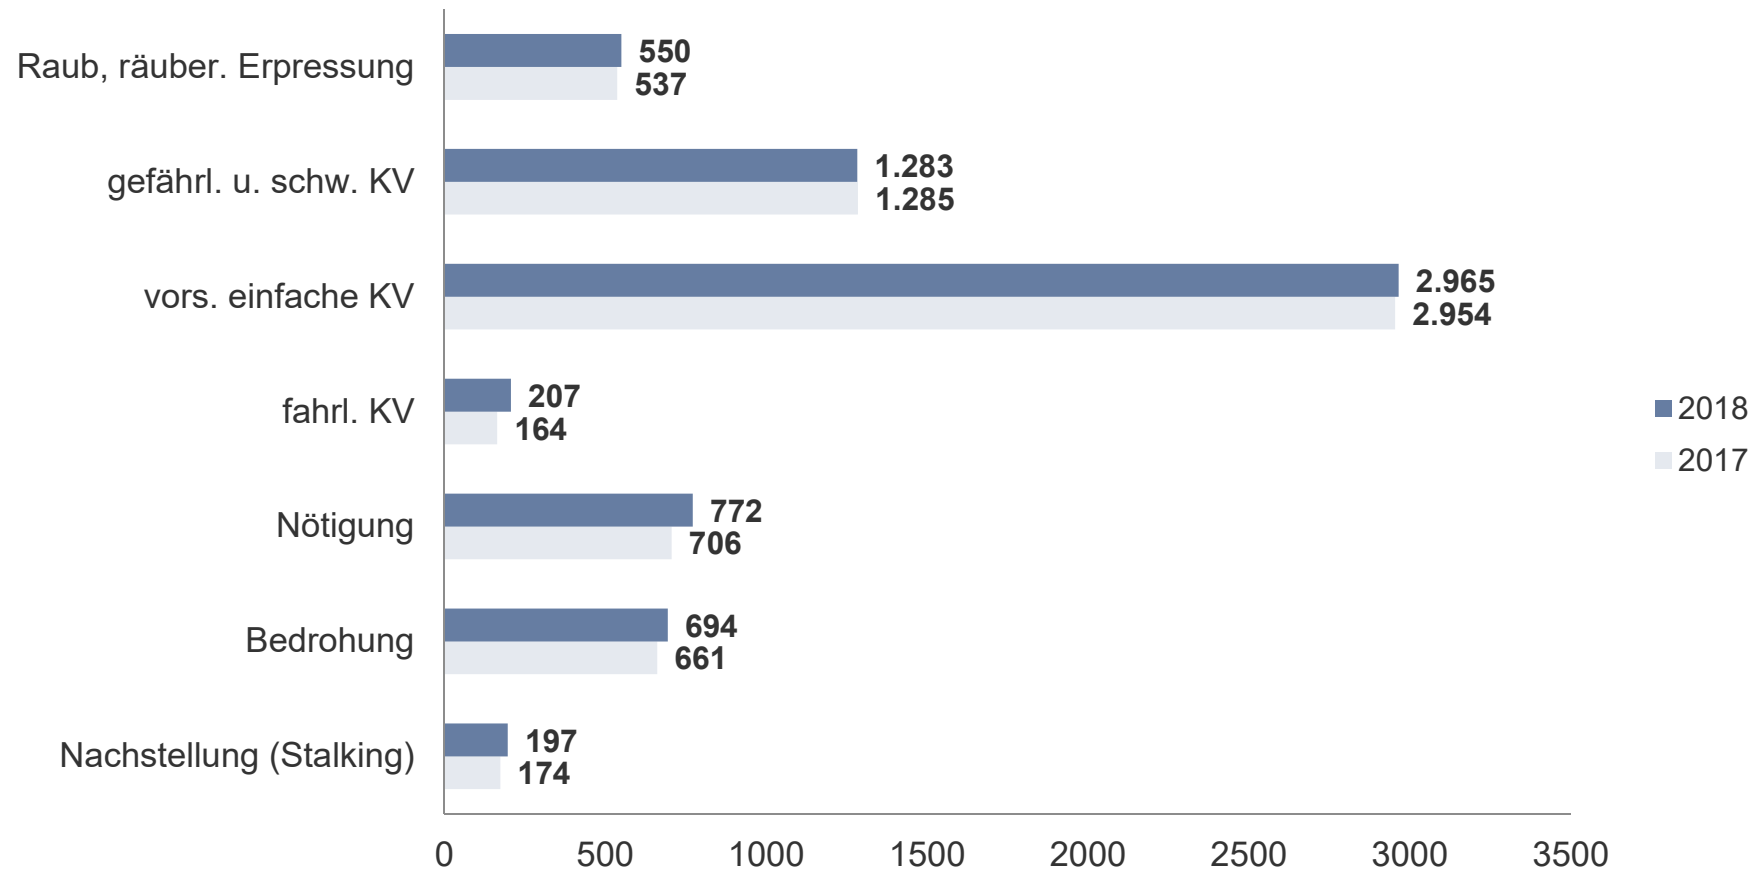

Entwicklung der Gesamtkriminalität Kreisfreie Stadt Leipzig

Tatverdächtige nach Altersgruppen

Kreisfreie Stadt Leipzig

	Jahr 2018		Jahr 2017		Änderung 2018/2017	
	Anzahl	in %	Anzahl	in %	Anzahl	in %
Kinder (unter 14 Jahre)	926	4,4	941	4,3	-15	-1,6
Jugendliche (14 bis unter 18 Jahre)	1.472	6,9	1.454	6,7	+18	+1,2
Heranwachsende (18 bis unter 21 Jahre)	1.679	7,9	1.682	7,7	-3	-0,2
Erwachsene (21 Jahre und älter)	17.155	80,8	17.748	81,3	-593	-3,5
insgesamt	21.232	100	21.825	100	-593	-2,7

Opfer nach Altersgruppen und Geschlecht Kreisfreie Stadt Leipzig

Lt. PKS ist ein Opfer eine natürliche Person, gegen die sich eine strafbare Handlung unmittelbar richtete.
Opfer werden nur bei ausgewählten Delikten des Straftatenkatalogs erfasst.
Opfer insgesamt: 8.993

Straftaten gegen das Leben/sex. Selbstbestimmung Kreisfreie Stadt Leipzig

*Mord ist Bestandteil der Straftatenobergruppe „Straftaten gg. das Leben“

**aufgrund gesetzlicher Änderungen im StGB und die in diesem Zusammenhang bereits 2017 und 2018 vorgenommenen Änderungen/ Anpassungen in der PKS ist eine Vergleichbarkeit insgesamt bzw. in einzelnen Deliktgruppen nur eingeschränkt oder nicht mehr gegeben

Straftaten gegen die persönliche Freiheit

Kreisfreie Stadt Leipzig

Diebstahl insgesamt (1) Kreisfreie Stadt Leipzig

Diebstahl insgesamt (2)

Kreisfreie Stadt Leipzig

Diebstahl insgesamt – Delikte rund ums Kfz