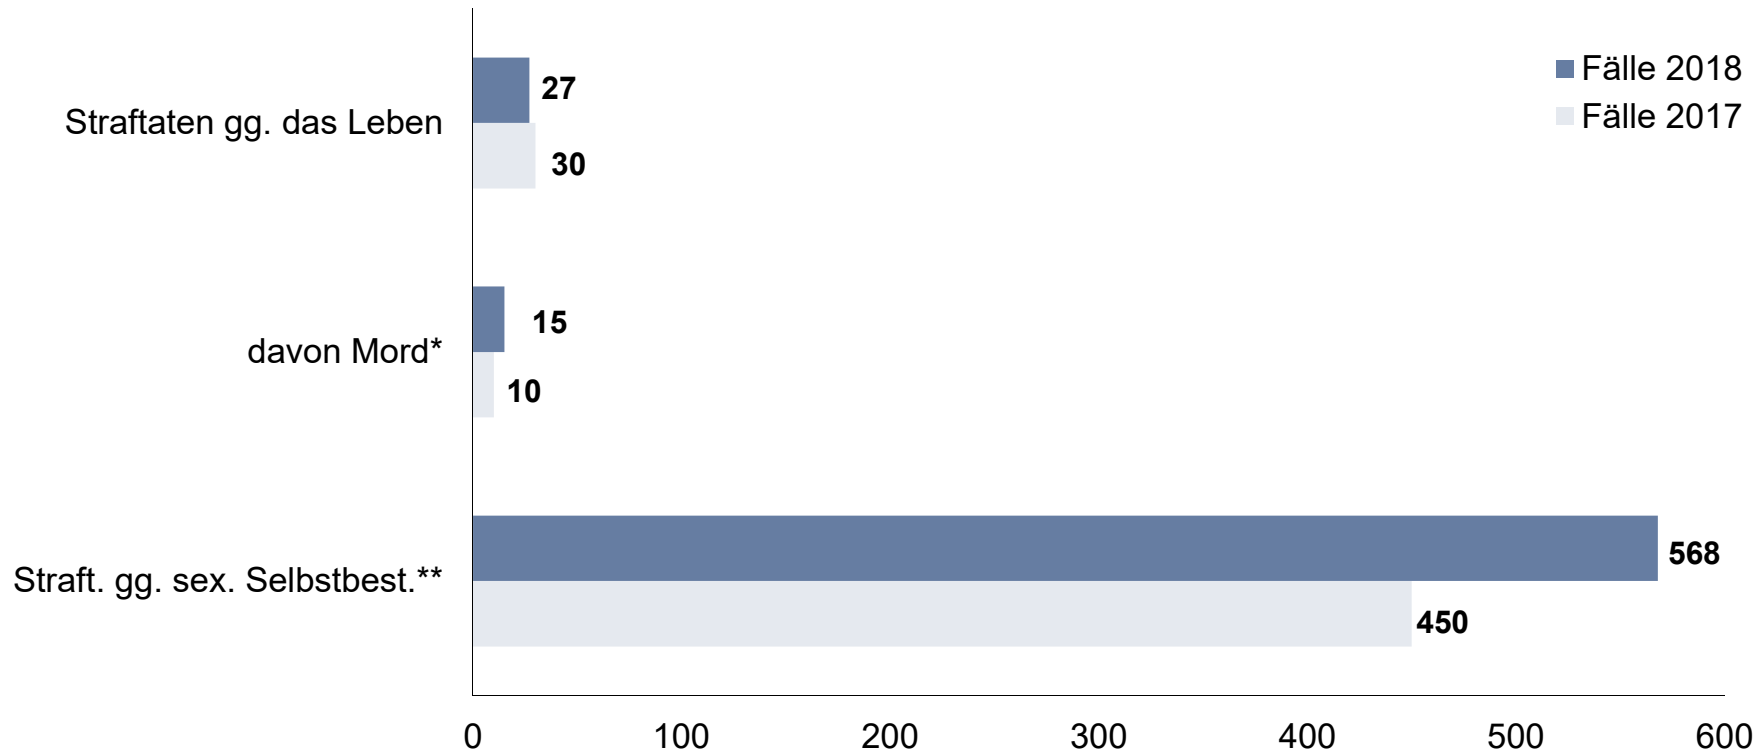

Straftaten gegen das Leben/sex. Selbstbestimmung Kreisfreie Stadt Leipzig

*Mord ist Bestandteil der Straftatenobergruppe „Straftaten gg. das Leben“

**aufgrund gesetzlicher Änderungen im StGB und die in diesem Zusammenhang bereits 2017 und 2018 vorgenommenen Änderungen/ Anpassungen in der PKS ist eine Vergleichbarkeit insgesamt bzw. in einzelnen Deliktgruppen nur eingeschränkt oder nicht mehr gegeben