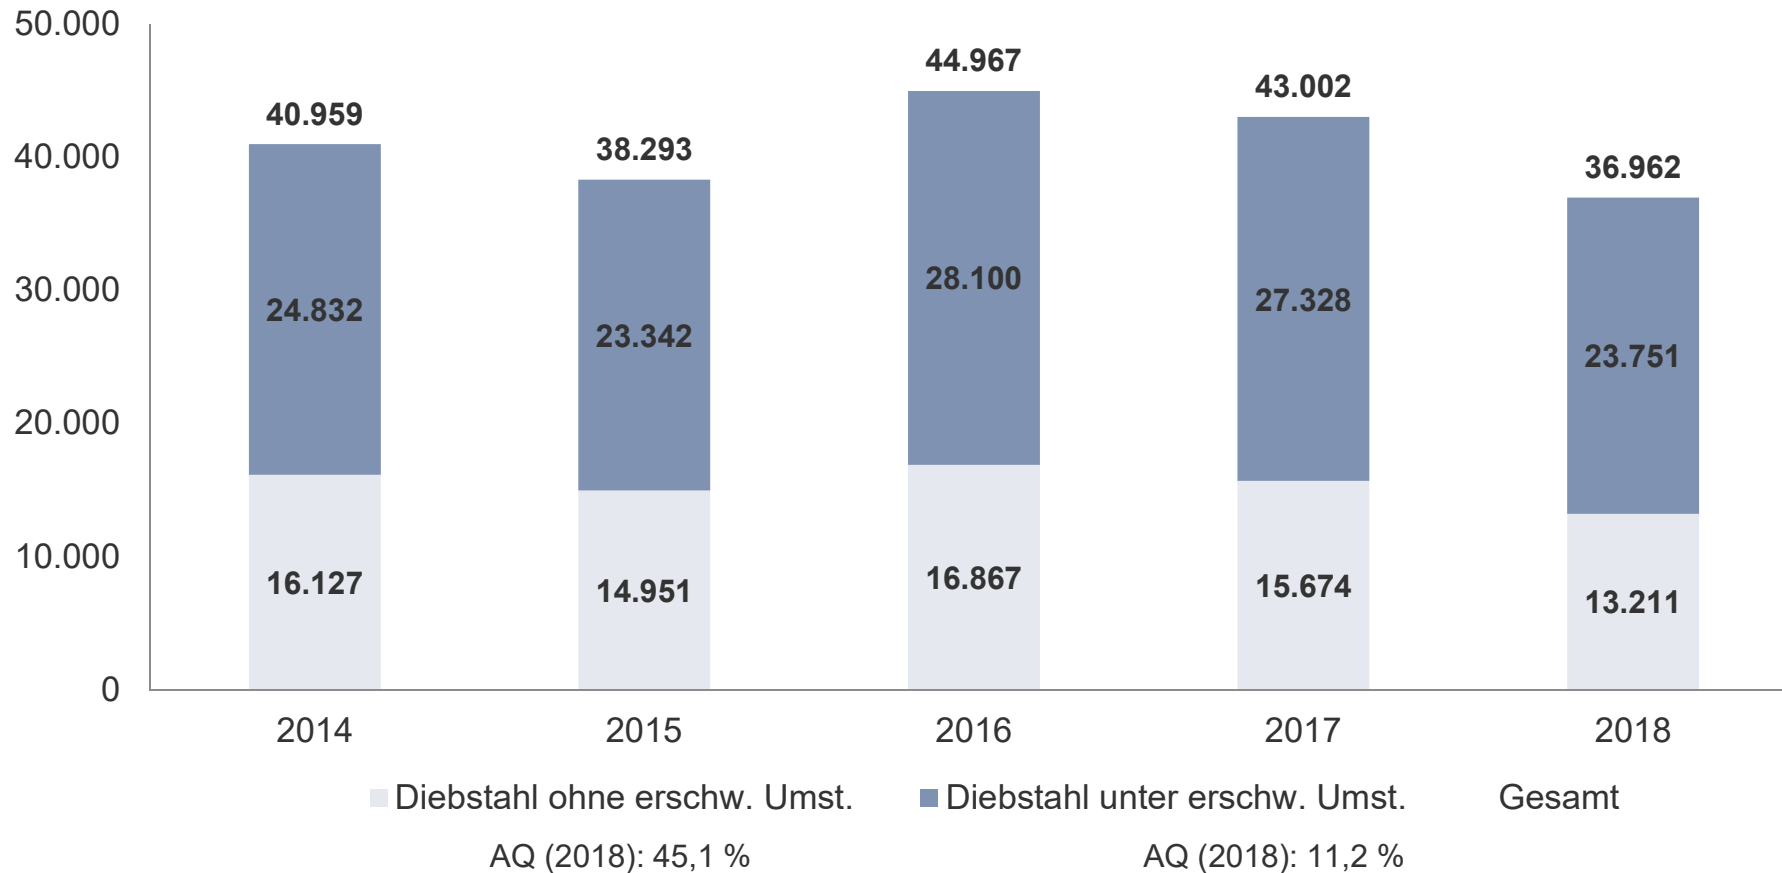

Diebstahl insgesamt (1) Kreisfreie Stadt Leipzig