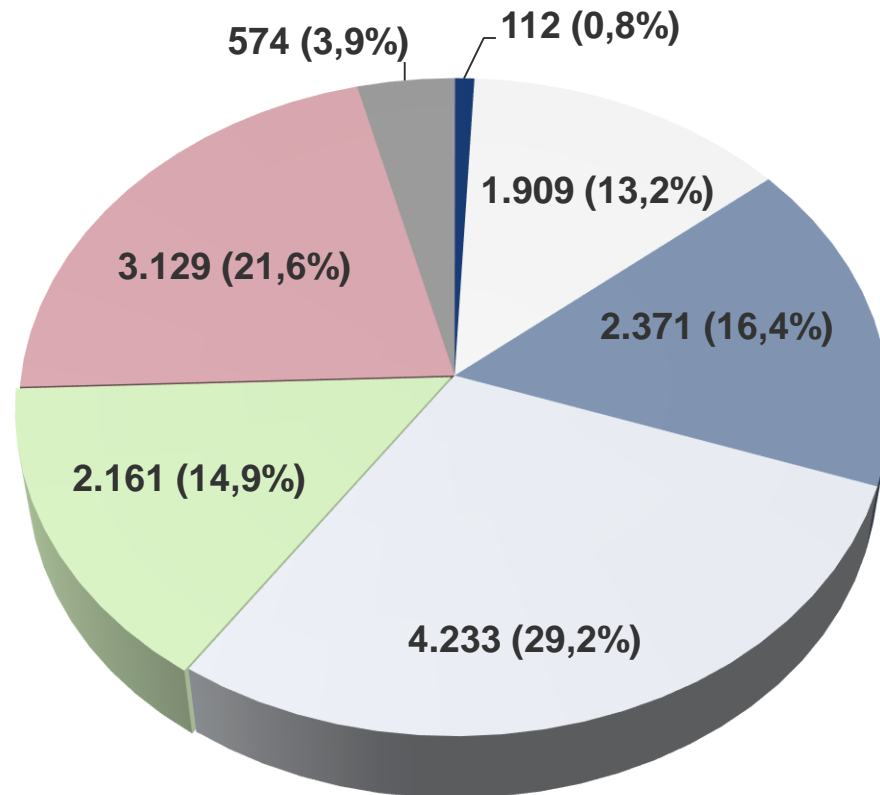

erfasste Fälle nach Straftatenobergruppen Landkreis Leipzig

- Straftaten gegen das Leben (4 Fälle, werden nicht angezeigt)
- Straftaten gegen d. sex. Selbstbest.
- Rohheitsdelikte/Straftaten gegen die persönliche Freiheit
- Diebstahl ohne erschw. Umstände
- Diebstahl unter erschw. Umständen
- Vermögens- und Fälschungsdelikte
- sonstige Straftaten StGB
- Straftaten gegen straf. Nebengesetze