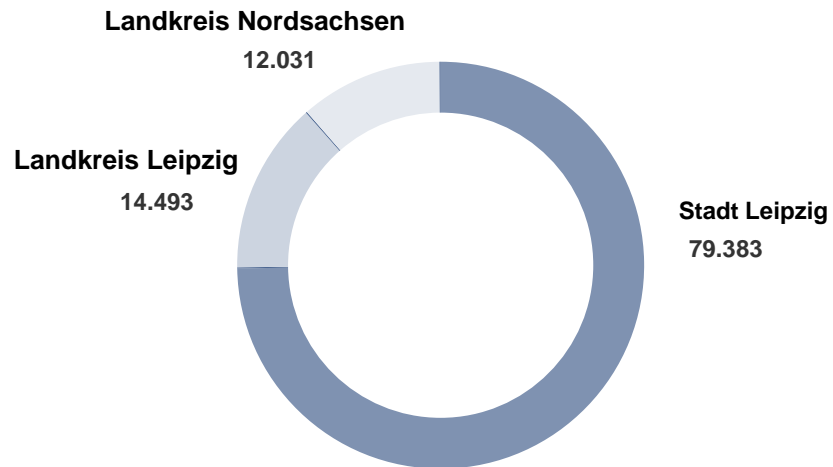

# Sicherheitslage 2017

## Landkreis Leipzig

# Polizeidirektion Leipzig

	Stadt Leipzig	Landkreis Leipzig	Landkreis Nordsachsen
<b>Einwohner Stand: 31.12.2016</b>	571.088	258.333	198.063
<b>Ausländeranteil:</b>	8,32 %	2,17 %	3,41 %
<b>Arbeitslosenquote:</b>	7,9 %	6,3 %	8,0 %
<b>Fläche:</b>	297,8 km <sup>2</sup>	1.651,4 km <sup>2</sup>	2.028,4 km <sup>2</sup>

## Verteilung der Kriminalität nach Kreisen: