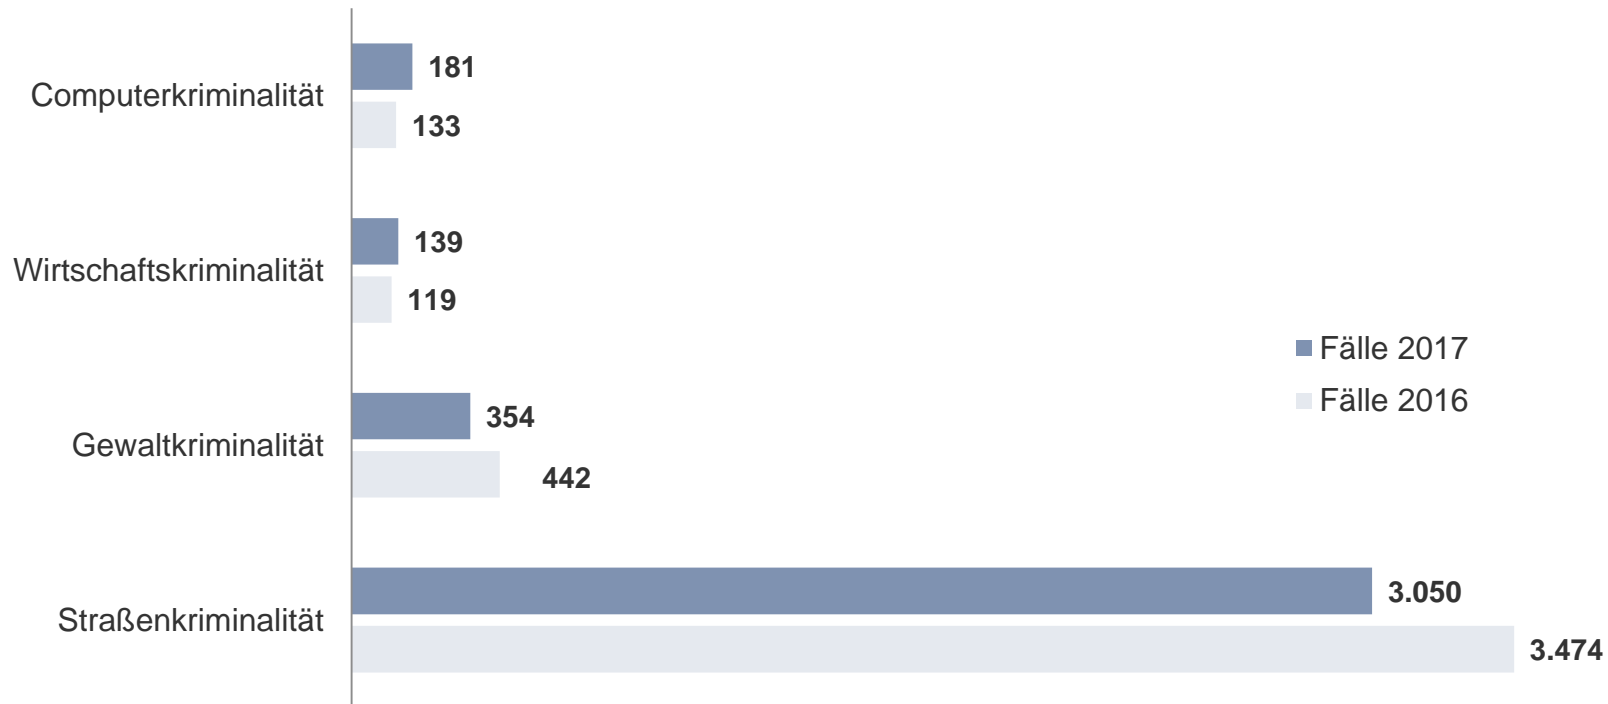

ausgewählte Summenschlüssel Landkreis Leipzig