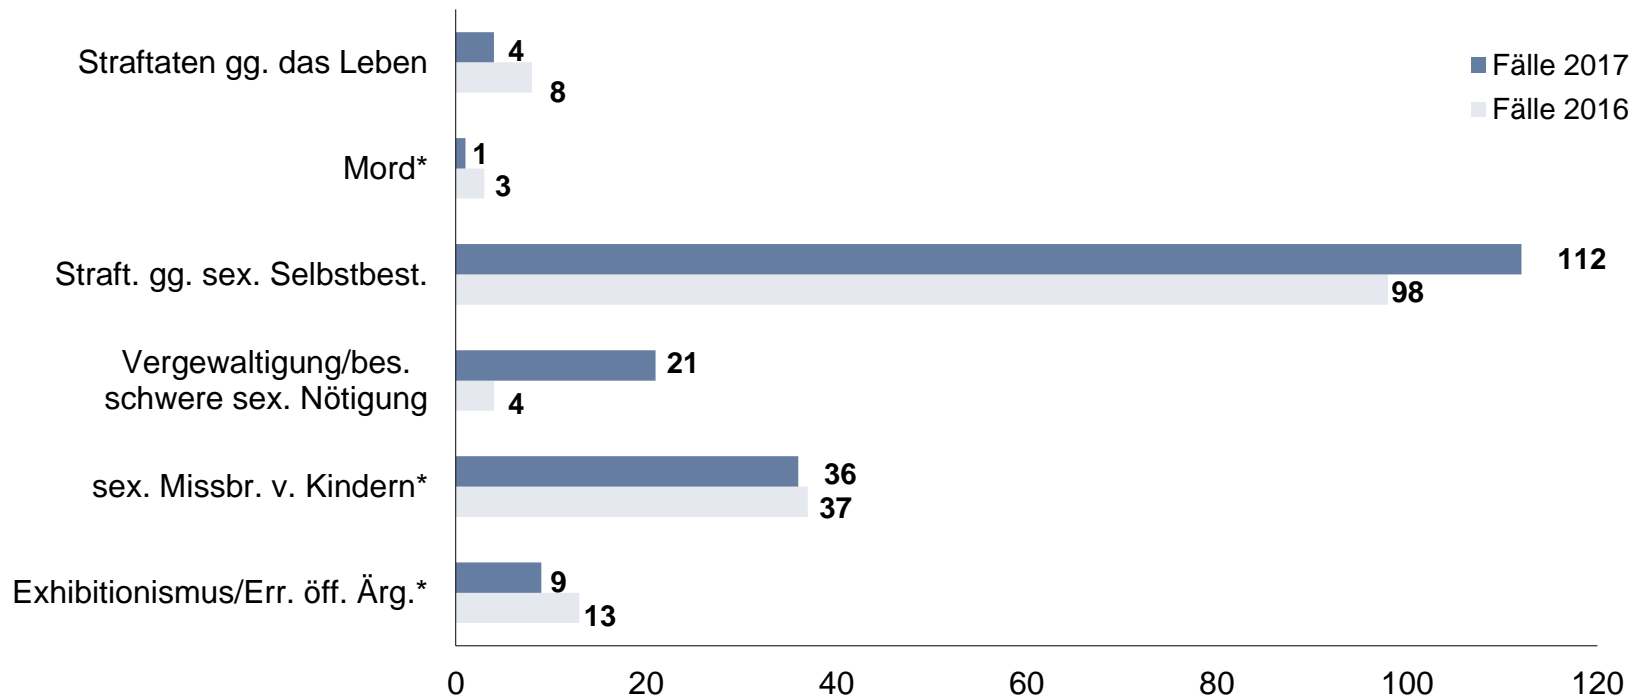

# Opfer nach Altersgruppen und Geschlecht Landkreis Leipzig

Lt. PKS ist ein Opfer eine natürliche Person, gegen die sich eine strafbare Handlung unmittelbar richtete.  
Opfer werden nur bei ausgewählten Delikten des Straftatenkatalogs erfasst.  
Opfer insgesamt: 2.323

# erfasste Fälle nach Straftatenobergruppen Landkreis Leipzig

- Straftaten gegen das Leben (4 Fälle, werden nicht angezeigt)
- Straftaten gegen d. sex. Selbstbest.
- Rohheitsdelikte/Straftaten gegen die persönliche Freiheit
- Diebstahl ohne erschw. Umstände
- Diebstahl unter erschw. Umständen
- Vermögens- und Fälschungsdelikte
- sonstige Straftaten StGB
- Straftaten gegen straf. Nebengesetze

# ausgewählte Summenschlüssel Landkreis Leipzig

# Straftaten gegen das Leben/sex. Selbstbestimmung Landkreis Leipzig

\* Mord ist Bestandteil der Straftatenobergruppe „Straftaten gg. das Leben“; Vergew./bes. schw. sex. Nötigung, sex. Missbrauch von Kindern und Exhibitionismus/Err. öff. Ärg. sind Bestandteile der Straftatenobergruppe „Straft. gg. sex. Selbstbest.“