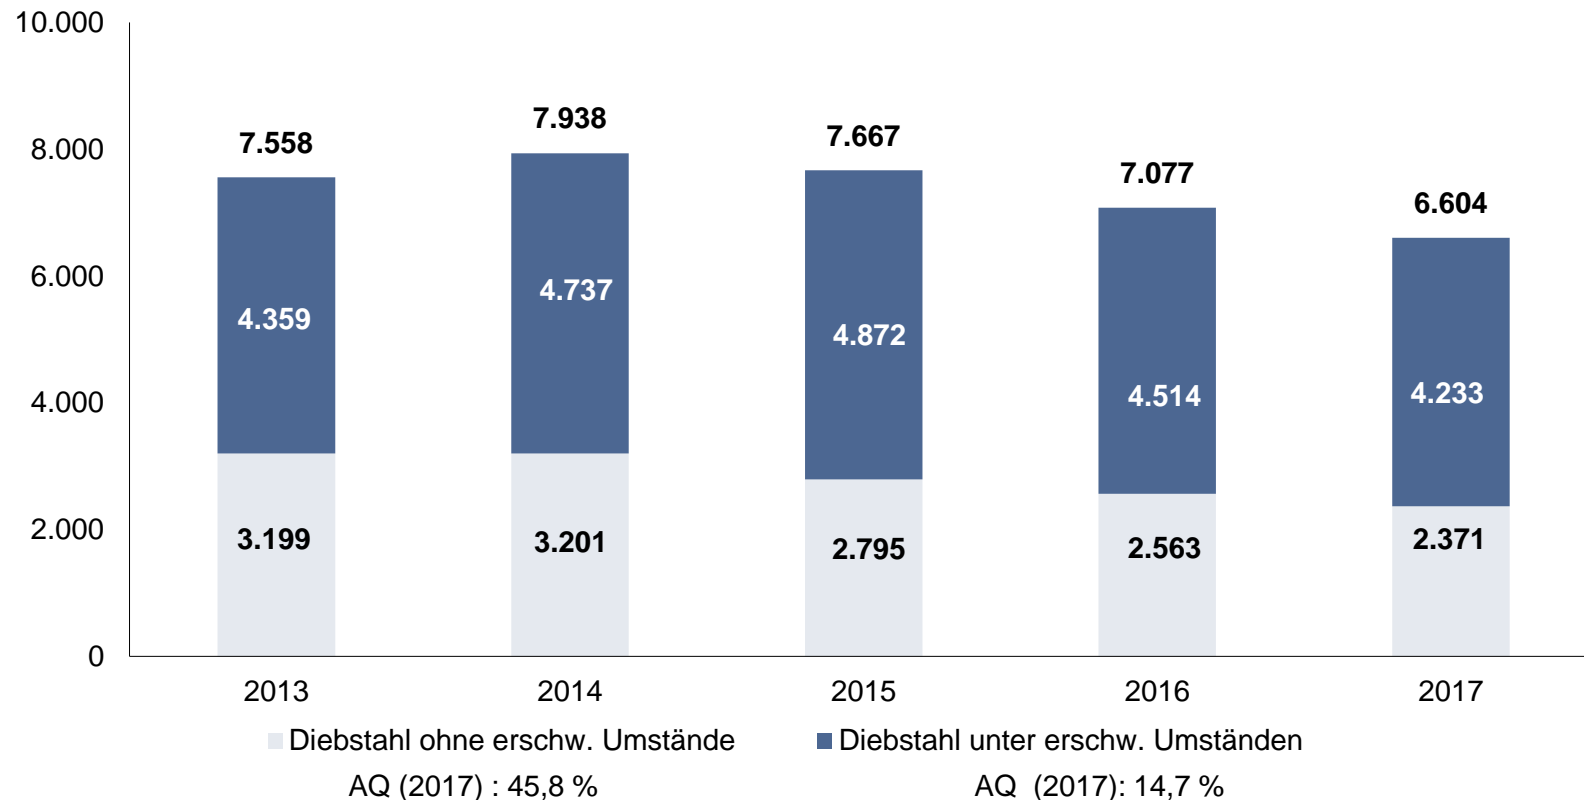

Diebstahl insgesamt (1) Landkreis Leipzig