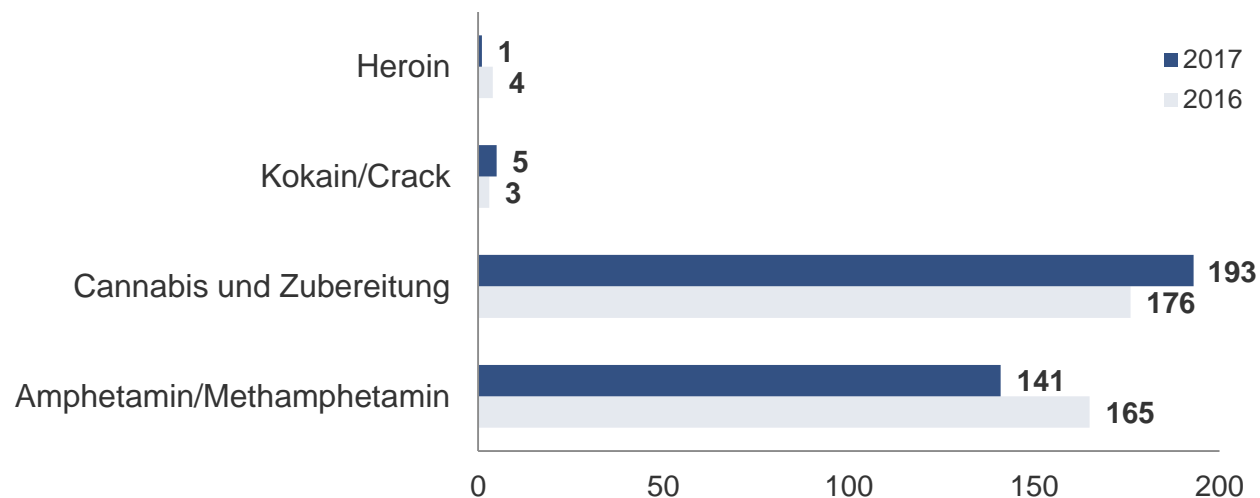

Betäubungsmittel Landkreis Leipzig

2017 : 365 Delikte:

- 303 allgemeine Verstöße (z. B. mit Heroin, Kokain, Amphetamine)
- 33 unerlaubter Handel/Schmuggel
- 3 unerlaubte Einfuhr von BtM
- 26 sonstige Verstöße (z. B. unerlaubter Anbau, Verschreibung durch Arzt)

RG –Tote 2017: 5 x Polizeidirektion Leipzig

Rauschgiftdelikte nach hauptsächlich festgestellten Stoffen:

Delikte gesamt:

2017: 365 / AQ 94,2 %

2016: 381 / AQ 96,1 %