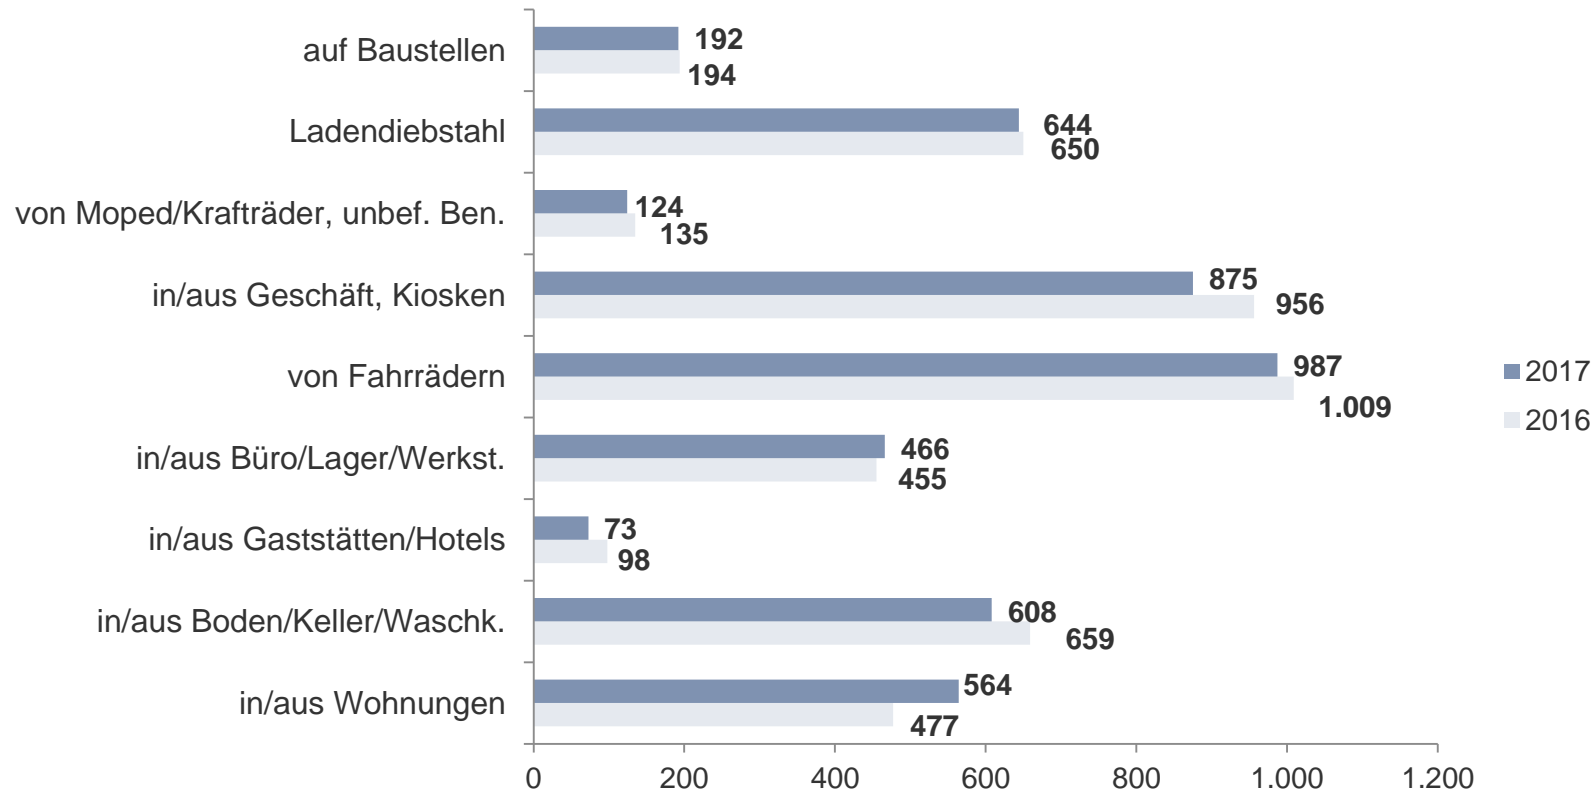

Diebstahl insgesamt (2) Landkreis Leipzig