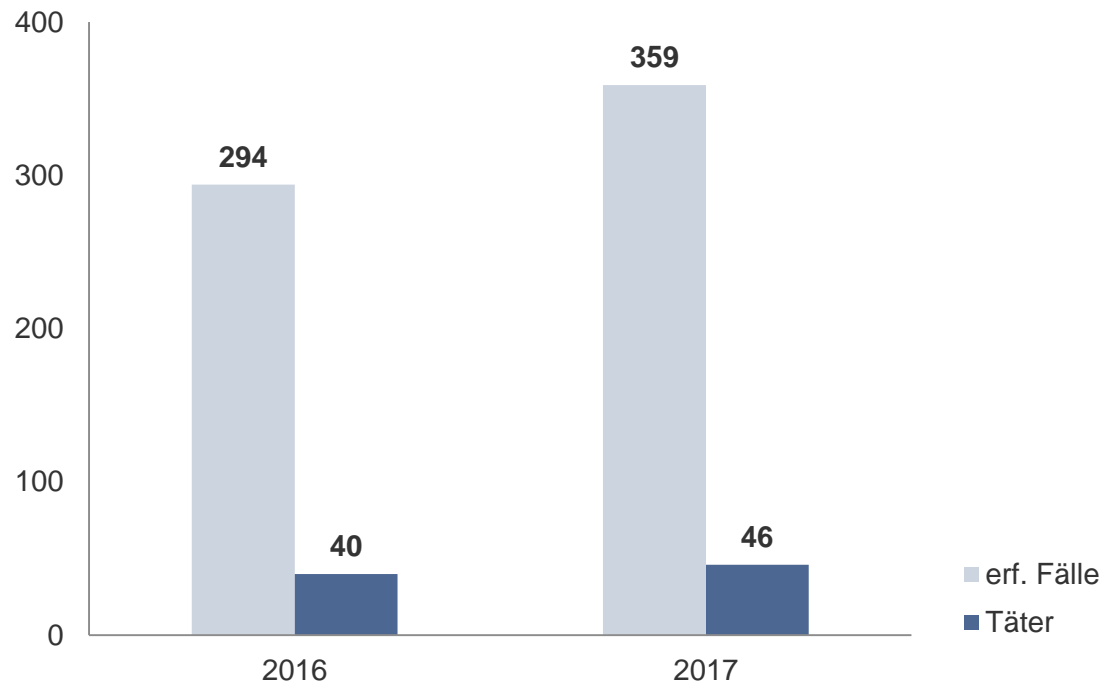

Sachbeschädigung durch Graffiti Landkreis Leipzig

**Sachbeschädigung
2017 gesamt: 1.537 Fälle
(2016: 1.611 Fälle)**

Anteil durch Graffiti:
23,4 % (2016: 18,2 %)

Aufklärungsquote Graffiti:
22,0 % (2016: 21,8 %)