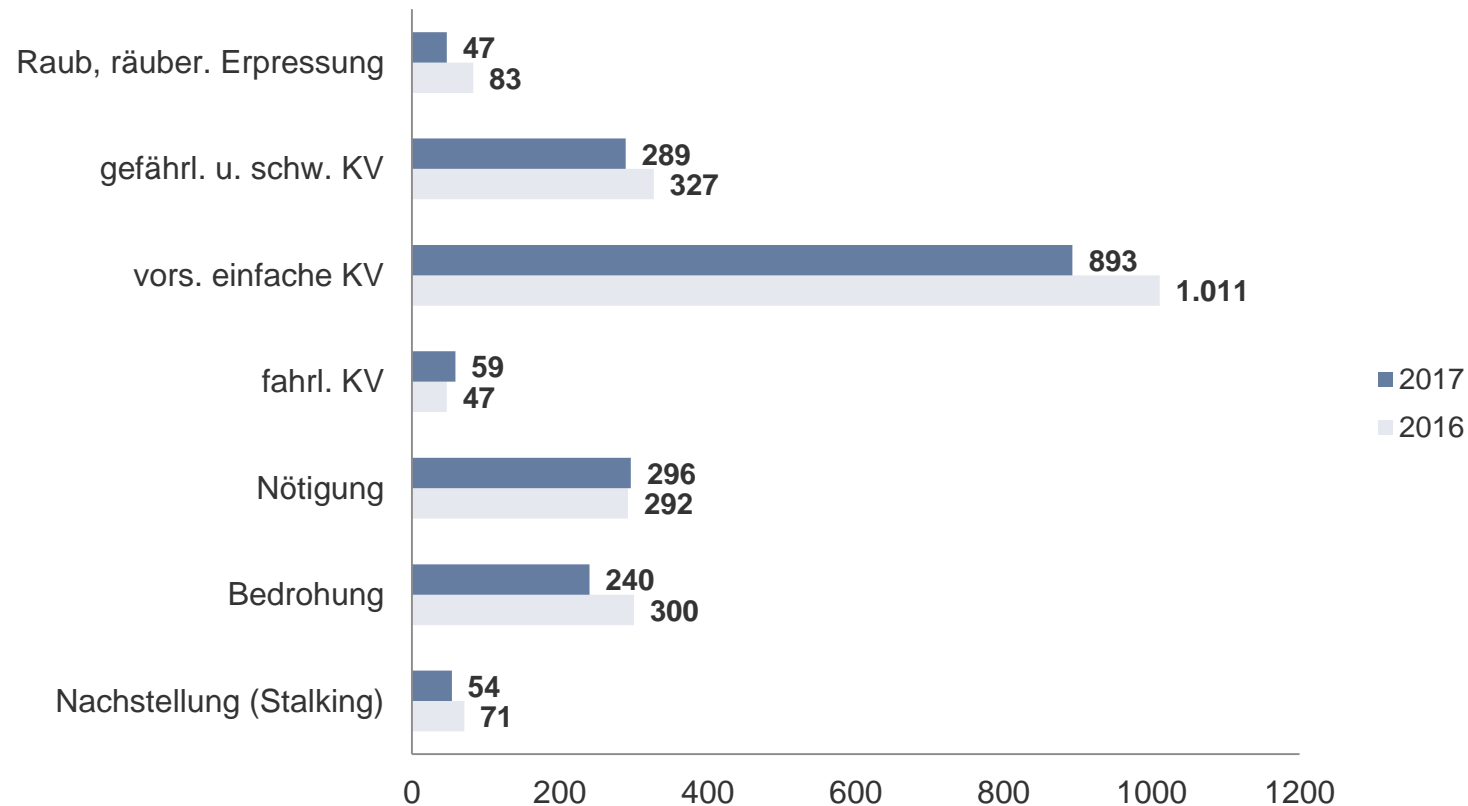

Straftaten gegen die persönliche Freiheit Landkreis Leipzig