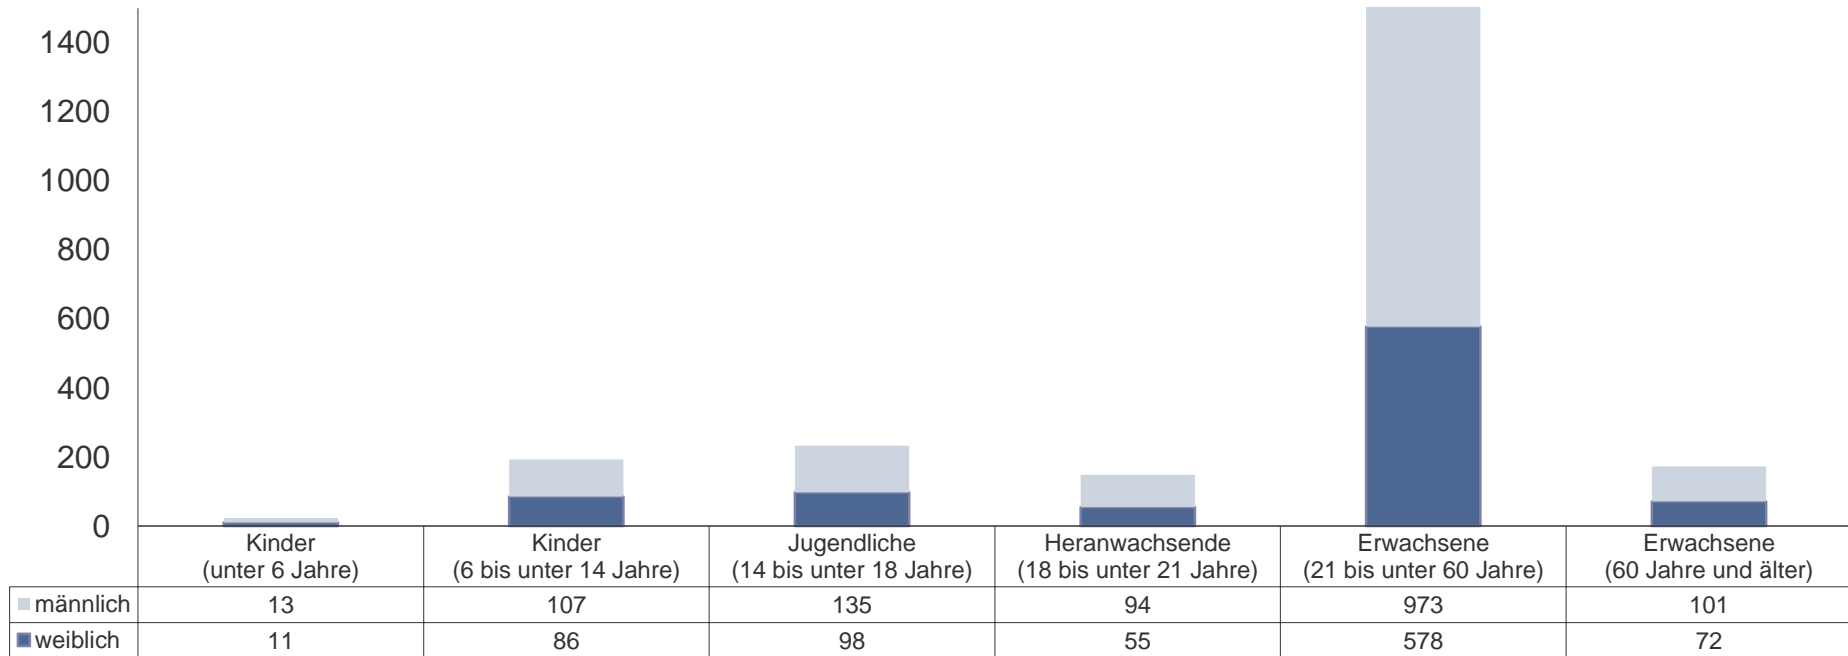

nichtdeutsche Tatverdächtige nach Staatsangehörigkeit

Landkreis Leipzig

Staatsangehörigkeit	insgesamt ermittelte Tatverdächtige					Anzahl TV ausländerrechtliche Verstöße		
	Jahr 2017		Jahr 2016		Veränderung +/-	Jahr 2017 Anzahl	Jahr 2016 Anzahl	Veränderung +/-
	Anzahl	in %	Anzahl	in %				
Afghanistan	79	9,5	171	15,4	-92	3	126	-123
Syrien	85	10,2	138	12,4	-53	2	65	-63
Irak	38	4,6	86	7,8	-48	0	64	-64
Pakistan	31	3,7	54	4,9	-23	2	26	-24
Tunesien	45	5,4	51	4,6	-6	0	2	-2
Libyen	84	10,1	50	4,5	+34	2	5	-3
Marokko	40	4,8	39	3,5	+1	1	9	-8
Polen	56	6,7	38	3,4	+18	0	0	0
Kosovo	11	1,3	37	3,3	-26	1	11	-10
Nichtdeutsche TV insgesamt	835	100	1.109	100	-274	26	410	-384

Opfer nach Altersgruppen und Geschlecht Landkreis Leipzig

Lt. PKS ist ein Opfer eine natürliche Person, gegen die sich eine strafbare Handlung unmittelbar richtete.
Opfer werden nur bei ausgewählten Delikten des Straftatenkatalogs erfasst.
Opfer insgesamt: 2.323