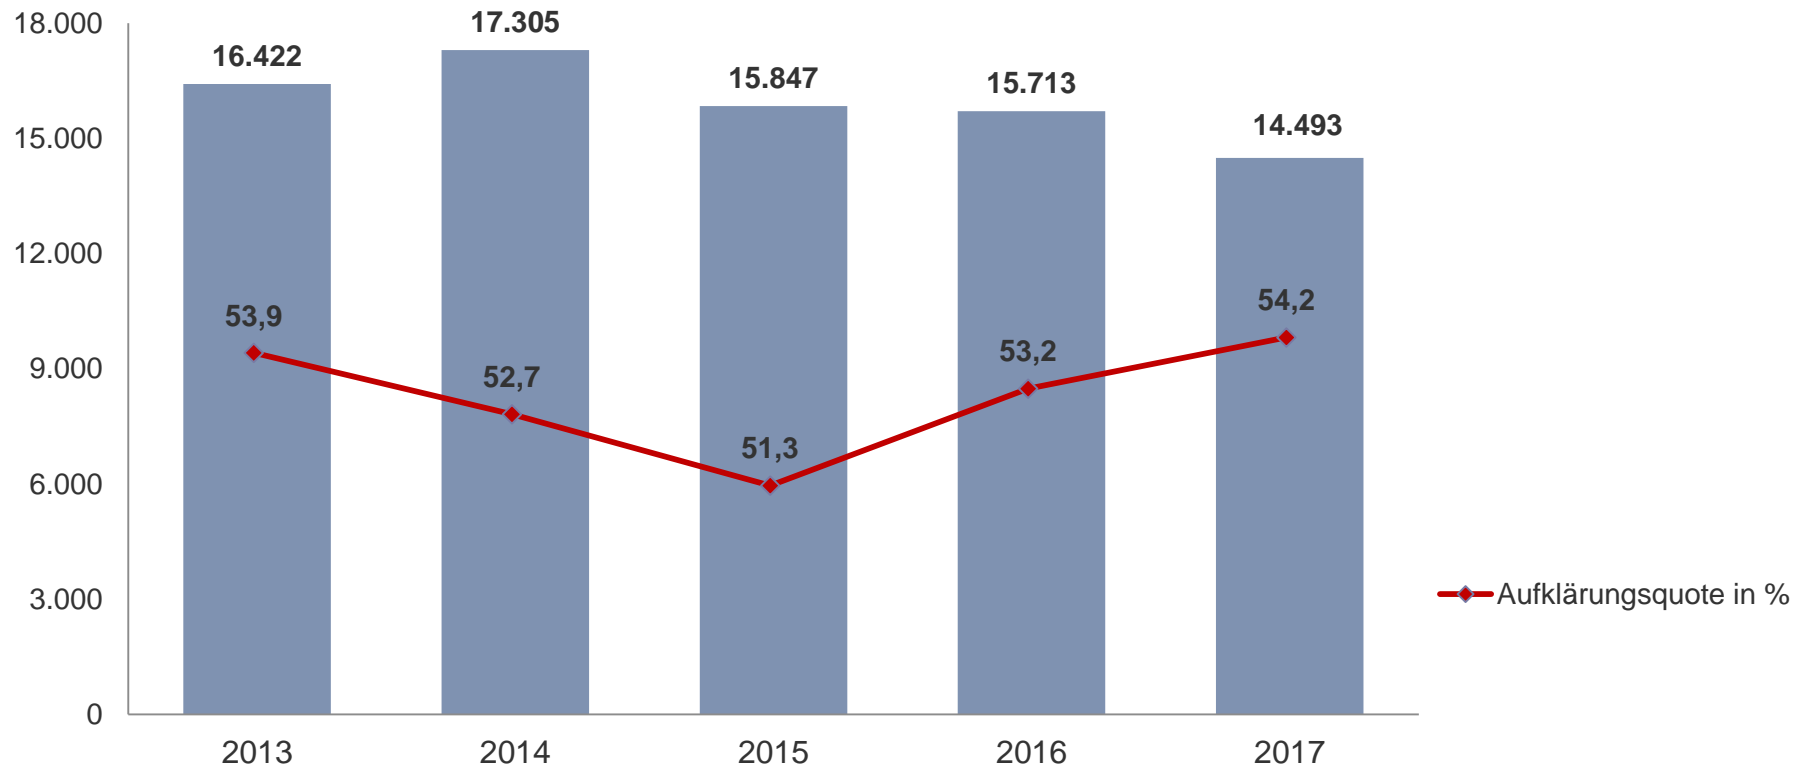

# Polizeidirektion Leipzig

	Stadt Leipzig	Landkreis Leipzig	Landkreis Nordsachsen
<b>Einwohner Stand: 31.12.2016</b>	571.088	258.333	198.063
<b>Ausländeranteil:</b>	8,32 %	2,17 %	3,41 %
<b>Arbeitslosenquote:</b>	7,9 %	6,3 %	8,0 %
<b>Fläche:</b>	297,8 km <sup>2</sup>	1.651,4 km <sup>2</sup>	2.028,4 km <sup>2</sup>

## Verteilung der Kriminalität nach Kreisen:

## Landkreis Leipzig

	Jahr 2017		Jahr 2016		Änderung 2017/2016	
	Anzahl	in %	Anzahl	in %	Anzahl	in %
<b>erfasste Fälle insgesamt</b>	<b>14.493</b>		<b>15.713</b>		<b>-1.220</b>	<b>-7,8</b>
Häufigkeitszahl (Fälle pro 100.000 Einwohner)*	5.610		6.081			
aufgeklärte Fälle insgesamt	7.860		8.352		-492	-5,9
<b>Aufklärungsquote</b>		<b>54,2</b>		<b>53,2</b>	<b>+1,0 %-Pkt.</b>	
ermittelte Tatverdächtige insgesamt, davon	5.376		5.934		-558	-9,4
nichtdeutsche TV	835	15,5	1.109	18,7	-274	-24,7

# Tatverdächtige nach Altersgruppen Landkreis Leipzig

	Jahr 2017		Jahr 2016		Änderung 2017/2016	
	Anzahl	in %	Anzahl	in %	Anzahl	in %
Kinder (unter 14 Jahre)	164	3,1	250	4,2	-86	-34,4
Jugendliche (14 bis unter 18 Jahre)	420	7,8	476	8,0	-56	11,8
Heranwachsende (18 bis unter 21 Jahre)	374	7,0	368	6,2	+6	+1,6
Erwachsene (21 Jahre und älter)	4.418	82,2	4.840	81,6	-422	-8,7
insgesamt	5.376	100	5.934	100	-558	-9,4