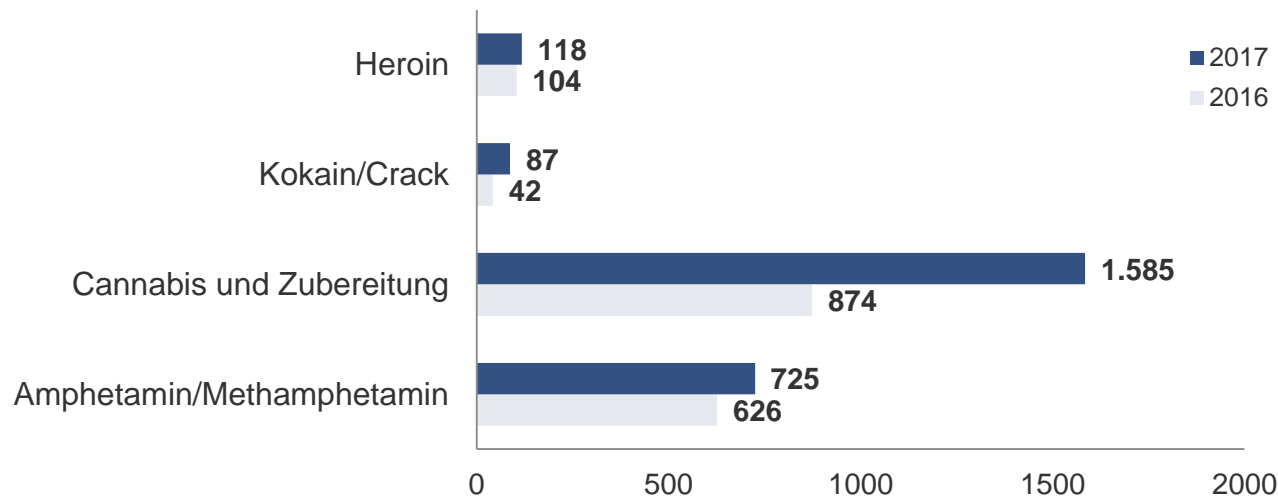

Betäubungsmittel Kreisfreie Stadt Leipzig

2017 : 2.598 Delikte:

- 1.976 allgemeine Verstöße (z. B. mit Heroin, Kokain, Amphetamine)
- 451 unerl. Handel/Schmuggel
- 2 unerlaubte Einfuhr von BtM
- 169 sonstige Verstöße (z. B. unerlaubter Anbau, Verschreibung durch Arzt)

2017: 5 Rauschgifttote Polizeidirektion Leipzig
überwiegende Todesursache: Heroinintoxikation

Rauschgiftdelikte nach hauptsächlich festgestellten Stoffen:

Delikte gesamt:

2017: 2.598 / AQ 81,4 %

2016: 1.732 / AQ 88,4 %