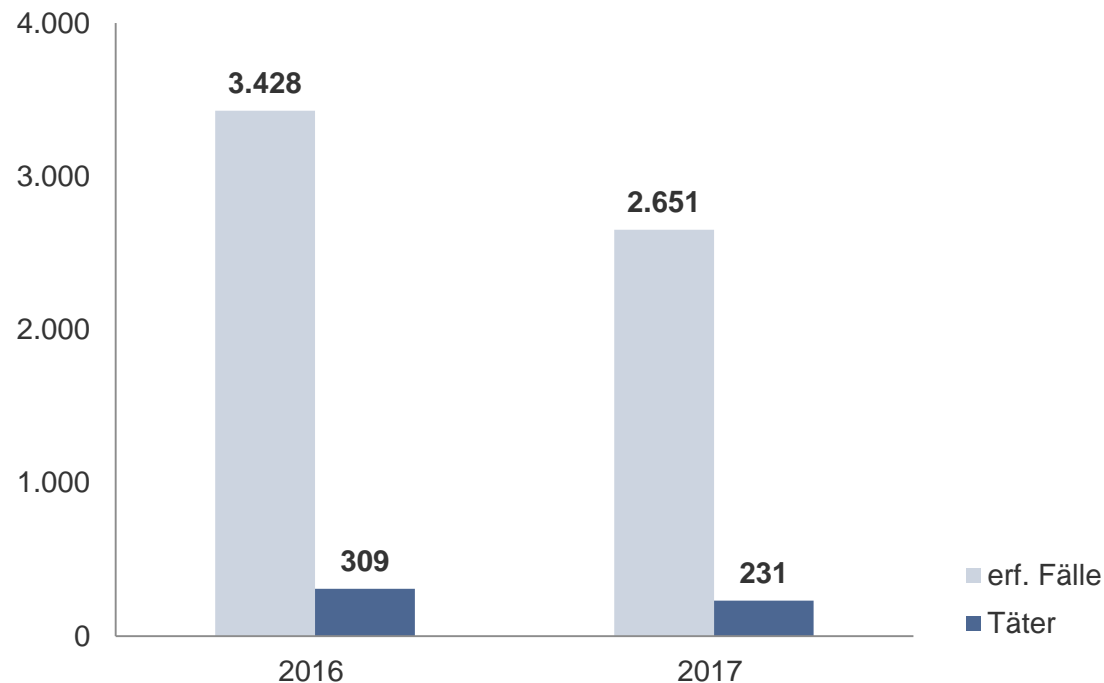

Entwicklung der Gesamtkriminalität Kreisfreie Stadt Leipzig

Tatverdächtige nach Altersgruppen

Kreisfreie Stadt Leipzig

	Jahr 2017		Jahr 2016		Änderung 2017/2016	
	Anzahl	in %	Anzahl	in %	Anzahl	in %
Kinder (unter 14 Jahre)	941	4,3	1.680	6,5	-739	-44,0
Jugendliche (14 bis unter 18 Jahre)	1.454	6,7	1.784	6,9	-330	-18,5
Heranwachsende (18 bis unter 21 Jahre)	1.682	7,7	2.040	7,9	-358	-17,6
Erwachsene (21 Jahre und älter)	17.748	81,3	20.246	78,6	-2.498	-12,3
insgesamt	21.825	100	25.750	100	-3.925	-15,3

Sachbeschädigung 2017
gesamt: 6.942 Fälle
(2016: 8.280 Fälle)

Anteil durch Graffiti:
38,2 % (2016: 41,4 %)

Aufklärungsquote Graffiti:
18,7 % (2016: 20,3 %)

Straftaten in Kleingärten Kreisfreie Stadt Leipzig