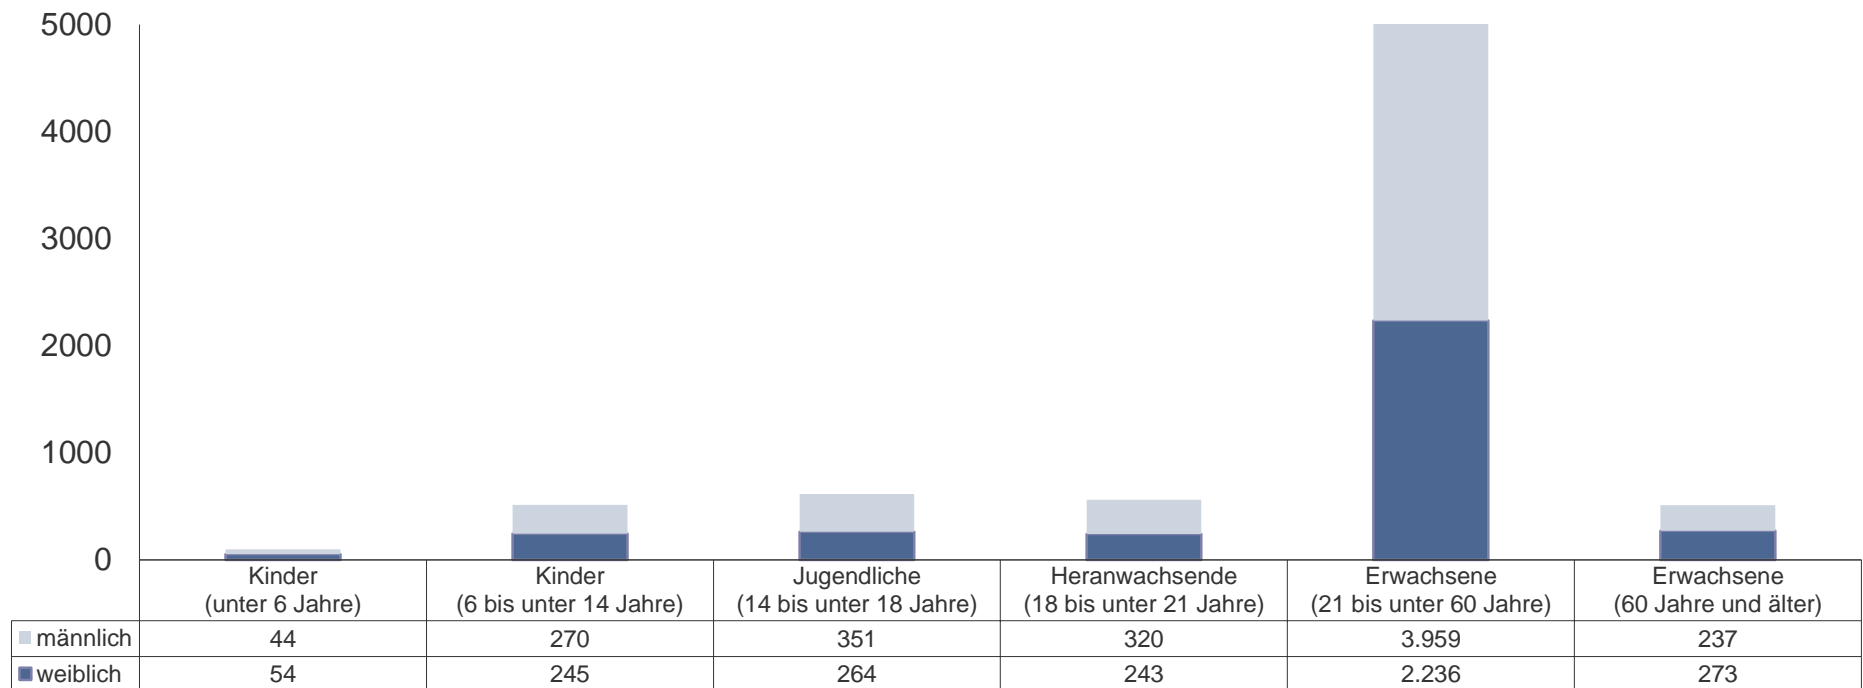

Verteilung der Kriminalität nach Kreisen:

Das Wichtigste in Kürze

Kreisfreie Stadt Leipzig

	Jahr 2017		Jahr 2016		Änderung 2017/2016	
	Anzahl	in %	Anzahl	in %	Anzahl	in %
erfasste Fälle insgesamt	79.383		88.615		-9.232	-10,4
Häufigkeitszahl (Fälle pro 100.000 Einwohner)*	13.900		15.811			
aufgeklärte Fälle insgesamt	36.024		41.840		-5.816	-13,9
Aufklärungsquote		45,4		47,2	-1,8%-Pkte.	
ermittelte Tatverdächtige insgesamt, davon	21.825		25.750		-3.925	-15,2
nichtdeutsche TV	7.327	33,6	10.343	40,2	-3.016	-29,2

Entwicklung der Gesamtkriminalität Kreisfreie Stadt Leipzig

Tatverdächtige nach Altersgruppen

Kreisfreie Stadt Leipzig

	Jahr 2017		Jahr 2016		Änderung 2017/2016	
	Anzahl	in %	Anzahl	in %	Anzahl	in %
Kinder (unter 14 Jahre)	941	4,3	1.680	6,5	-739	-44,0
Jugendliche (14 bis unter 18 Jahre)	1.454	6,7	1.784	6,9	-330	-18,5
Heranwachsende (18 bis unter 21 Jahre)	1.682	7,7	2.040	7,9	-358	-17,6
Erwachsene (21 Jahre und älter)	17.748	81,3	20.246	78,6	-2.498	-12,3
insgesamt	21.825	100	25.750	100	-3.925	-15,3

Opfer nach Altersgruppen und Geschlecht Kreisfreie Stadt Leipzig

Lt. PKS ist ein Opfer eine natürliche Person, gegen die sich eine strafbare Handlung unmittelbar richtete.
Opfer werden nur bei ausgewählten Delikten des Straftatenkatalogs erfasst.
Opfer insgesamt: 8.496