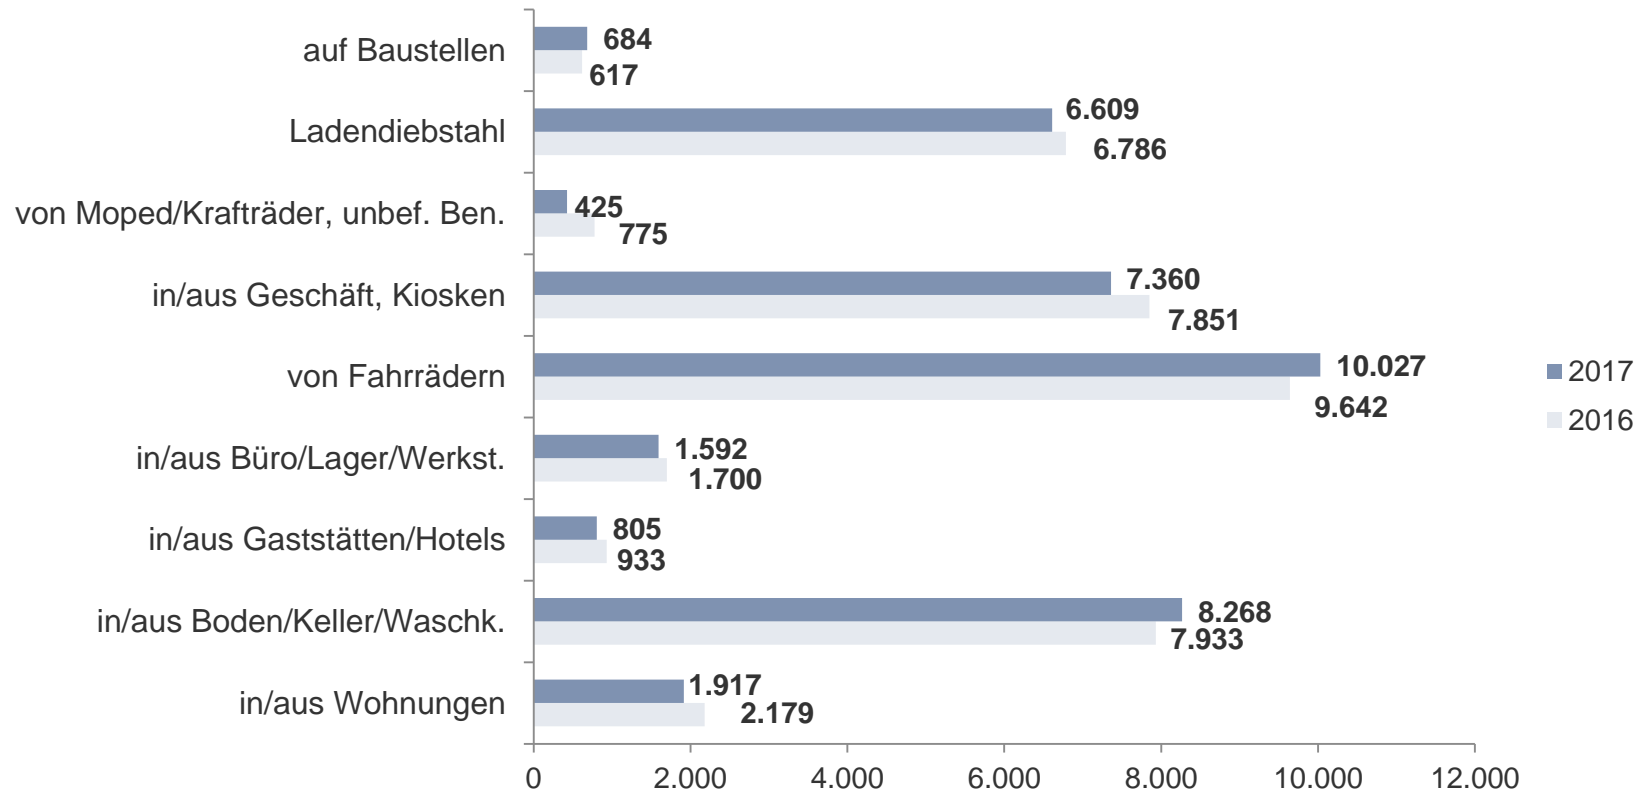

Entwicklung der Gesamtkriminalität Kreisfreie Stadt Leipzig

Tatverdächtige nach Altersgruppen

Kreisfreie Stadt Leipzig

	Jahr 2017		Jahr 2016		Änderung 2017/2016	
	Anzahl	in %	Anzahl	in %	Anzahl	in %
Kinder (unter 14 Jahre)	941	4,3	1.680	6,5	-739	-44,0
Jugendliche (14 bis unter 18 Jahre)	1.454	6,7	1.784	6,9	-330	-18,5
Heranwachsende (18 bis unter 21 Jahre)	1.682	7,7	2.040	7,9	-358	-17,6
Erwachsene (21 Jahre und älter)	17.748	81,3	20.246	78,6	-2.498	-12,3
insgesamt	21.825	100	25.750	100	-3.925	-15,3

Opfer nach Altersgruppen und Geschlecht Kreisfreie Stadt Leipzig

Lt. PKS ist ein Opfer eine natürliche Person, gegen die sich eine strafbare Handlung unmittelbar richtete.
Opfer werden nur bei ausgewählten Delikten des Straftatenkatalogs erfasst.
Opfer insgesamt: 8.496

ausgewählte Summenschlüssel Kreisfreie Stadt Leipzig

Straftaten gegen das Leben/sex. Selbstbestimmung

Kreisfreie Stadt Leipzig

* Mord ist Bestandteil der Straftatenobergruppe „Straftaten gg. das Leben“; Vergew./bes. schw. sex. Nötigung, sex. Missbrauch von Kindern und Exhibitionismus/Err. öff. Ärg. sind Bestandteile der Straftatenobergruppe „Straft. gg. sex. Selbstbest.“

Straftaten gegen die persönliche Freiheit

Kreisfreie Stadt Leipzig

Diebstahl insgesamt (1) Kreisfreie Stadt Leipzig

Diebstahl insgesamt (2) Kreisfreie Stadt Leipzig

Diebstahl insgesamt – Delikte rund ums Kfz