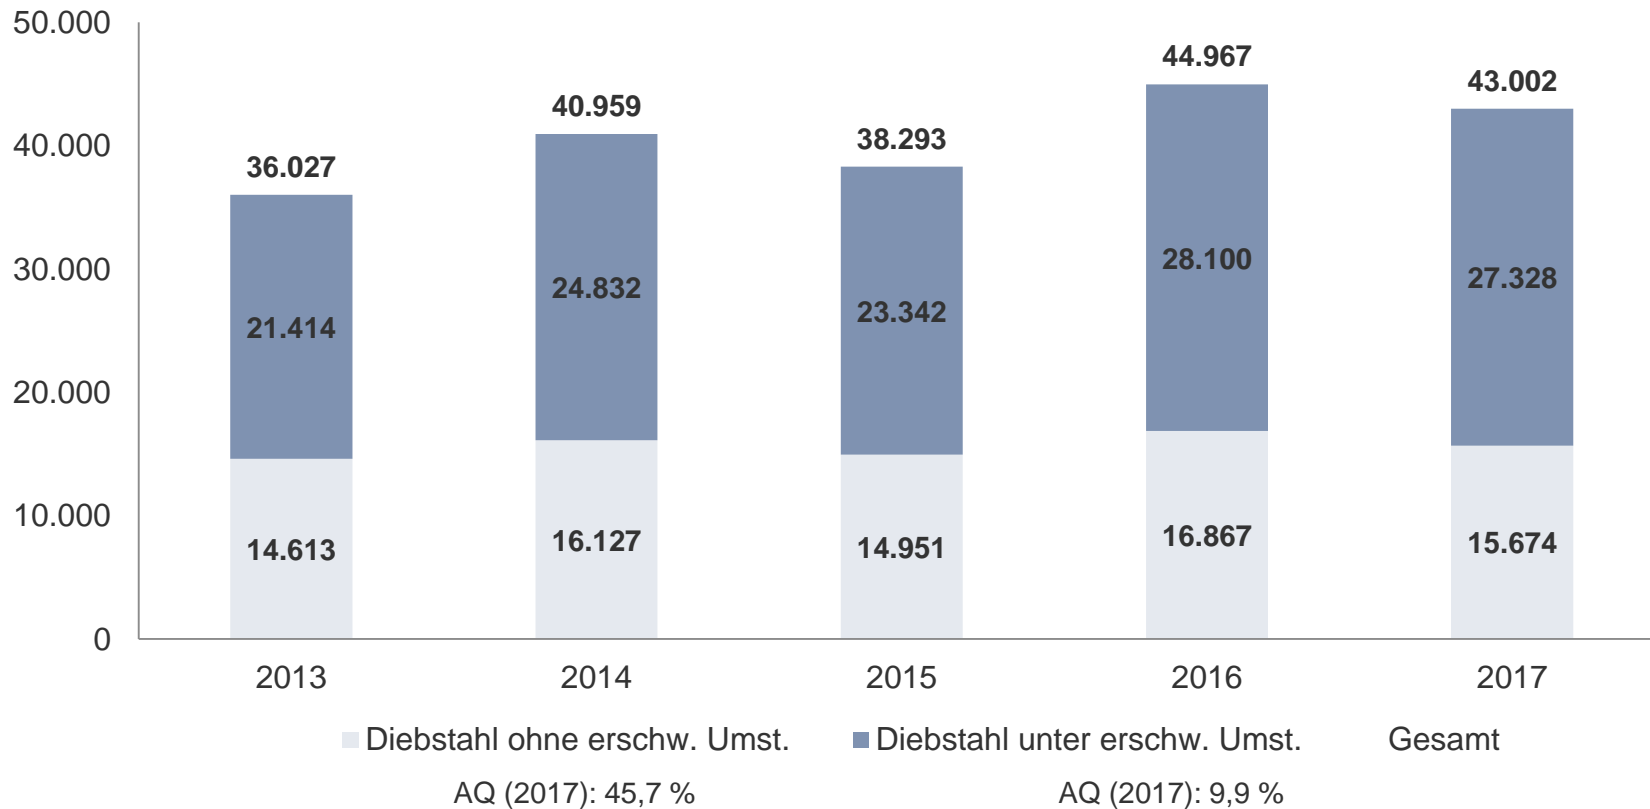

Diebstahl insgesamt (1) Kreisfreie Stadt Leipzig