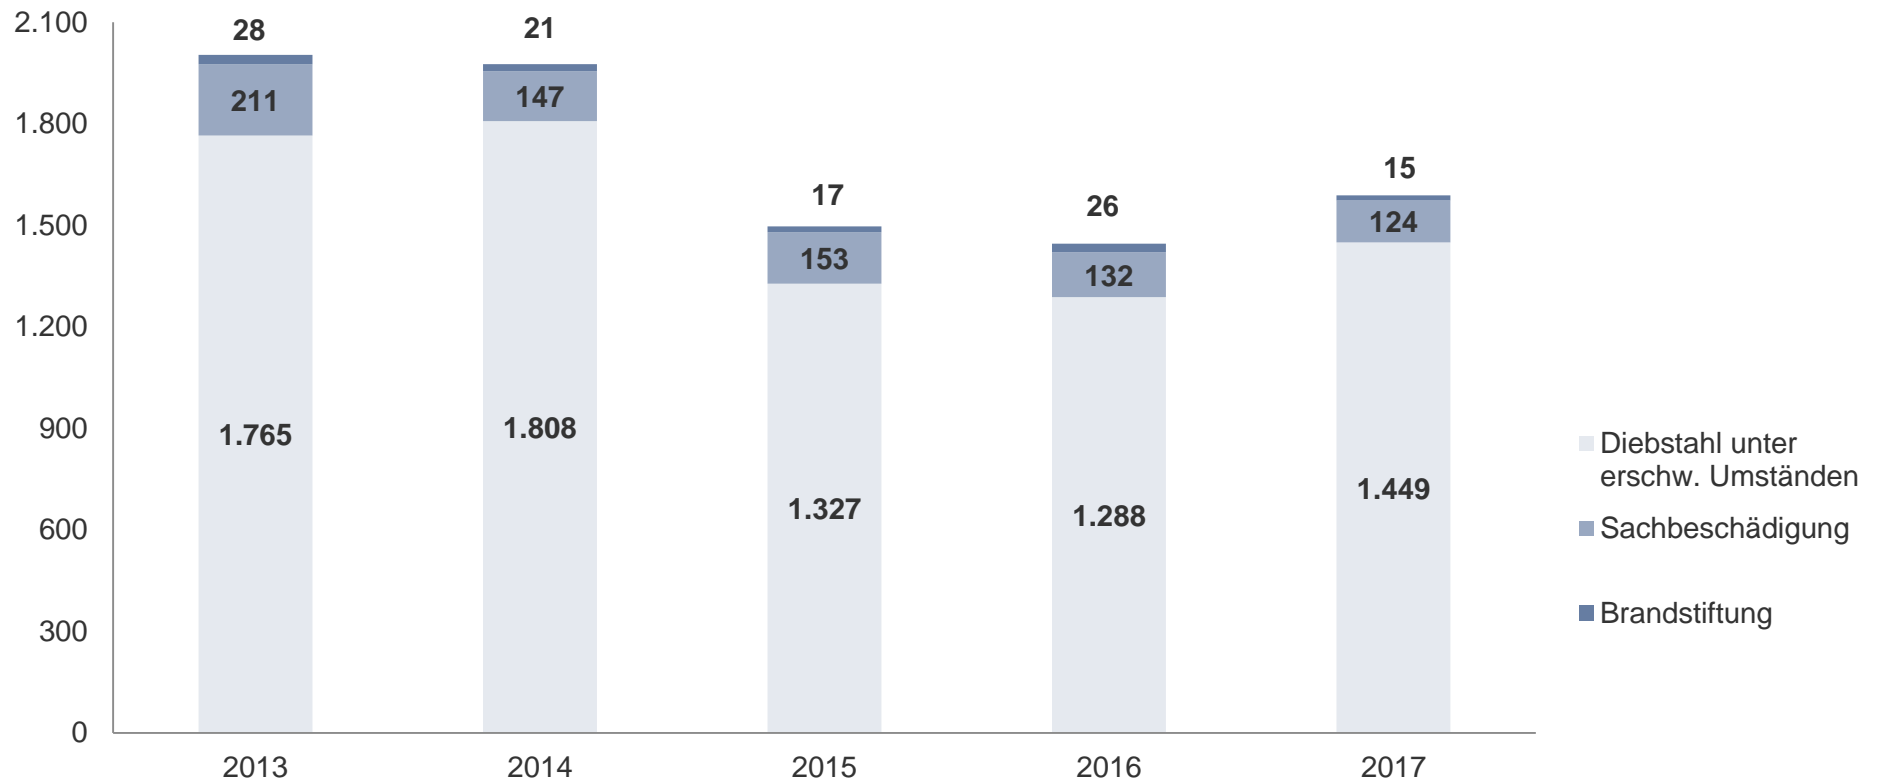

Entwicklung der Gesamtkriminalität Kreisfreie Stadt Leipzig

Tatverdächtige nach Altersgruppen

Kreisfreie Stadt Leipzig

	Jahr 2017		Jahr 2016		Änderung 2017/2016	
	Anzahl	in %	Anzahl	in %	Anzahl	in %
Kinder (unter 14 Jahre)	941	4,3	1.680	6,5	-739	-44,0
Jugendliche (14 bis unter 18 Jahre)	1.454	6,7	1.784	6,9	-330	-18,5
Heranwachsende (18 bis unter 21 Jahre)	1.682	7,7	2.040	7,9	-358	-17,6
Erwachsene (21 Jahre und älter)	17.748	81,3	20.246	78,6	-2.498	-12,3
insgesamt	21.825	100	25.750	100	-3.925	-15,3

Opfer nach Altersgruppen und Geschlecht Kreisfreie Stadt Leipzig

Lt. PKS ist ein Opfer eine natürliche Person, gegen die sich eine strafbare Handlung unmittelbar richtete.
Opfer werden nur bei ausgewählten Delikten des Straftatenkatalogs erfasst.
Opfer insgesamt: 8.496

Sachbeschädigung 2017
gesamt: 6.942 Fälle
(2016: 8.280 Fälle)

Anteil durch Graffiti:
38,2 % (2016: 41,4 %)

Aufklärungsquote Graffiti:
18,7 % (2016: 20,3 %)

Straftaten in Kleingärten Kreisfreie Stadt Leipzig