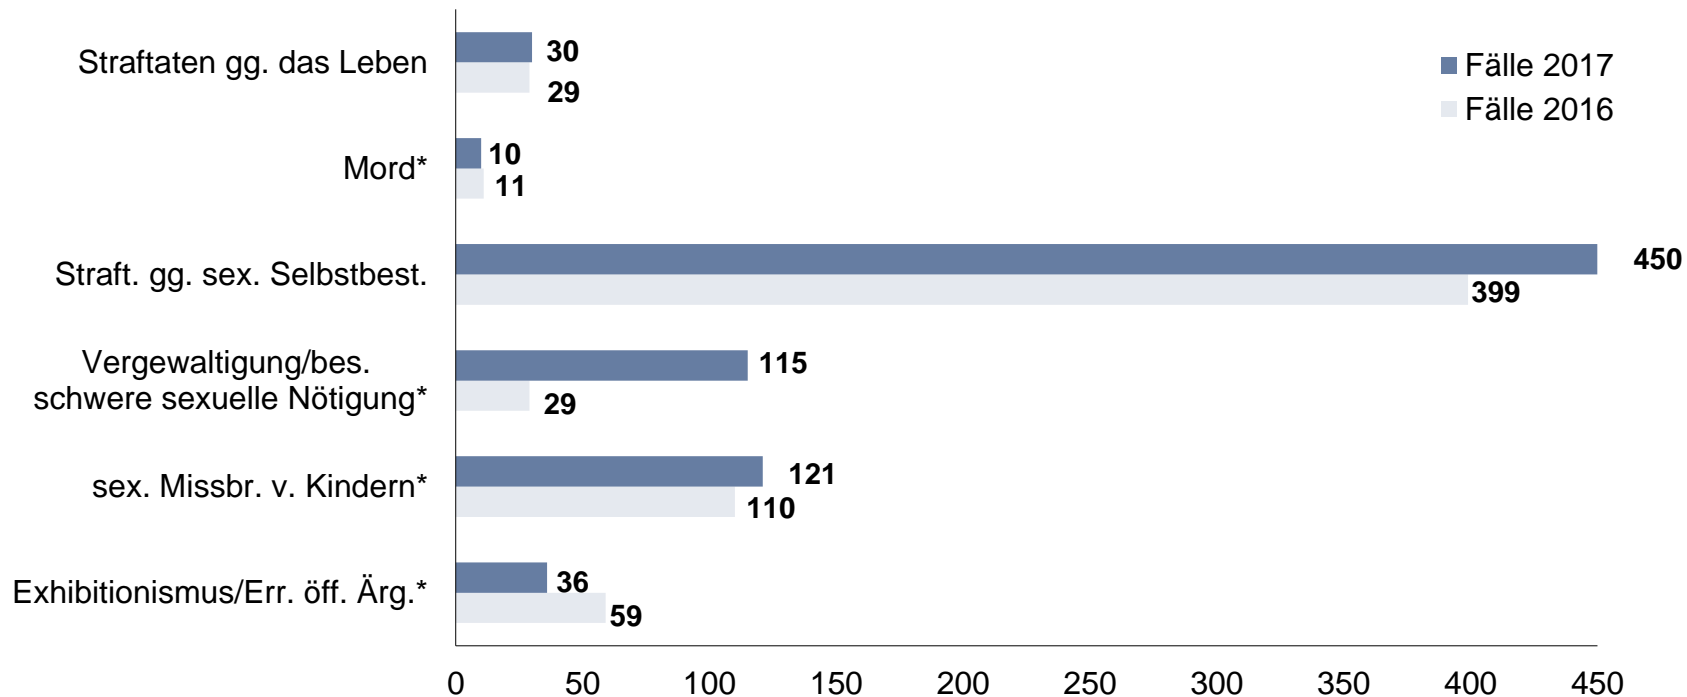

Entwicklung der Gesamtkriminalität Kreisfreie Stadt Leipzig

Tatverdächtige nach Altersgruppen

Kreisfreie Stadt Leipzig

	Jahr 2017		Jahr 2016		Änderung 2017/2016	
	Anzahl	in %	Anzahl	in %	Anzahl	in %
Kinder (unter 14 Jahre)	941	4,3	1.680	6,5	-739	-44,0
Jugendliche (14 bis unter 18 Jahre)	1.454	6,7	1.784	6,9	-330	-18,5
Heranwachsende (18 bis unter 21 Jahre)	1.682	7,7	2.040	7,9	-358	-17,6
Erwachsene (21 Jahre und älter)	17.748	81,3	20.246	78,6	-2.498	-12,3
insgesamt	21.825	100	25.750	100	-3.925	-15,3

Opfer nach Altersgruppen und Geschlecht Kreisfreie Stadt Leipzig

Lt. PKS ist ein Opfer eine natürliche Person, gegen die sich eine strafbare Handlung unmittelbar richtete.
Opfer werden nur bei ausgewählten Delikten des Straftatenkatalogs erfasst.
Opfer insgesamt: 8.496

erfasste Fälle nach Straftatenobergruppen Kreisfreie Stadt Leipzig

- Straftaten gegen das Leben (30 Fälle; werden nicht angezeigt)
- Straftaten gegen d. sex. Selbstbest.
- Rohheitsdelikte/Straftaten gegen die persönliche Freiheit
- Diebstahl ohne erschw. Umstände
- Diebstahl unter erschw. Umständen
- Vermögens-und Fälschungsdelikte
- sonstige Straftaten StGB
- Straftaten gegen strafr. Nebengesetze

ausgewählte Summenschlüssel Kreisfreie Stadt Leipzig

Straftaten gegen das Leben/sex. Selbstbestimmung

Kreisfreie Stadt Leipzig

* Mord ist Bestandteil der Straftatenobergruppe „Straftaten gg. das Leben“; Vergew./bes. schw. sex. Nötigung, sex. Missbrauch von Kindern und Exhibitionismus/Err. öff. Ärg. sind Bestandteile der Straftatenobergruppe „Straft. gg. sex. Selbstbest.“