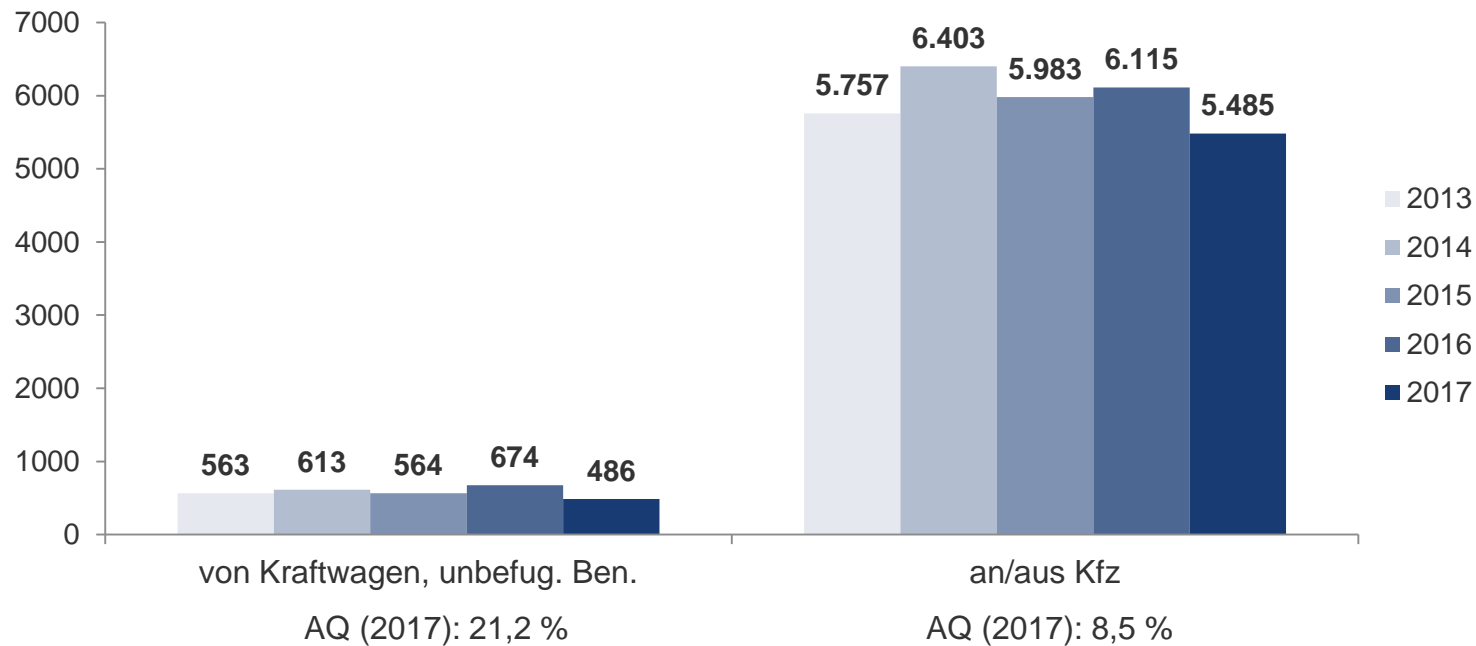

Diebstahl insgesamt – Delikte rund ums Kfz

Kreisfreie Stadt Leipzig

Schadenssummen: 7,9 Mio Euro (von Kraftwagen)
5,3 Mio Euro (an/aus Kfz)