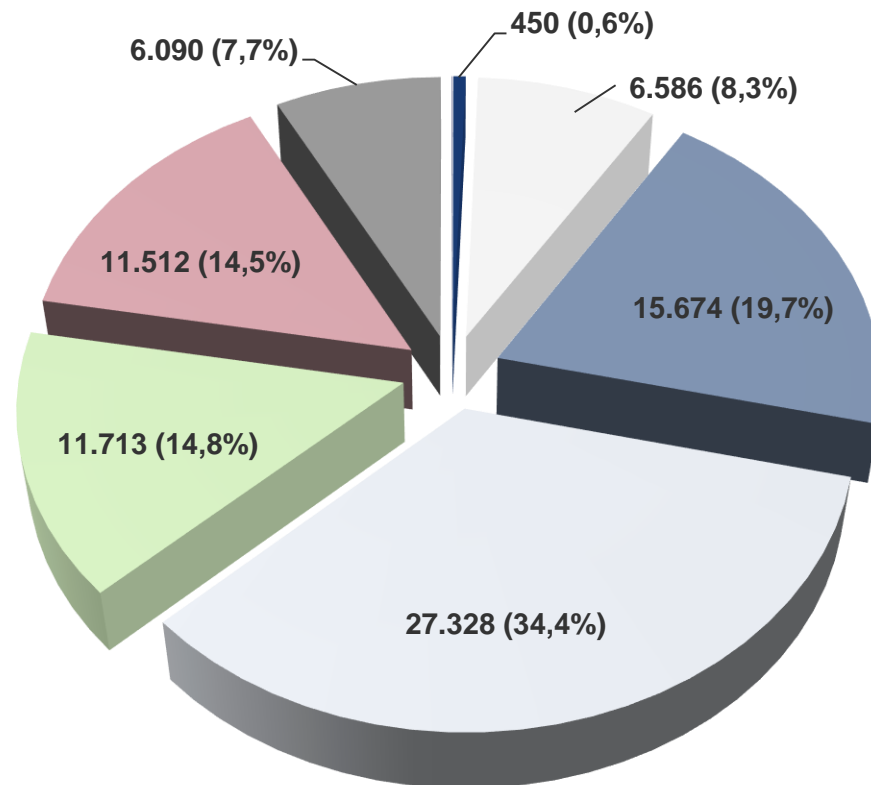

erfasste Fälle nach Straftatenobergruppen Kreisfreie Stadt Leipzig

- Straftaten gegen das Leben (30 Fälle; werden nicht angezeigt)
- Straftaten gegen d. sex. Selbstbest.
- Rohheitsdelikte/Straftaten gegen die persönliche Freiheit
- Diebstahl ohne erschw. Umstände
- Diebstahl unter erschw. Umständen
- Vermögens-und Fälschungsdelikte
- sonstige Straftaten StGB
- Straftaten gegen strafr. Nebengesetze