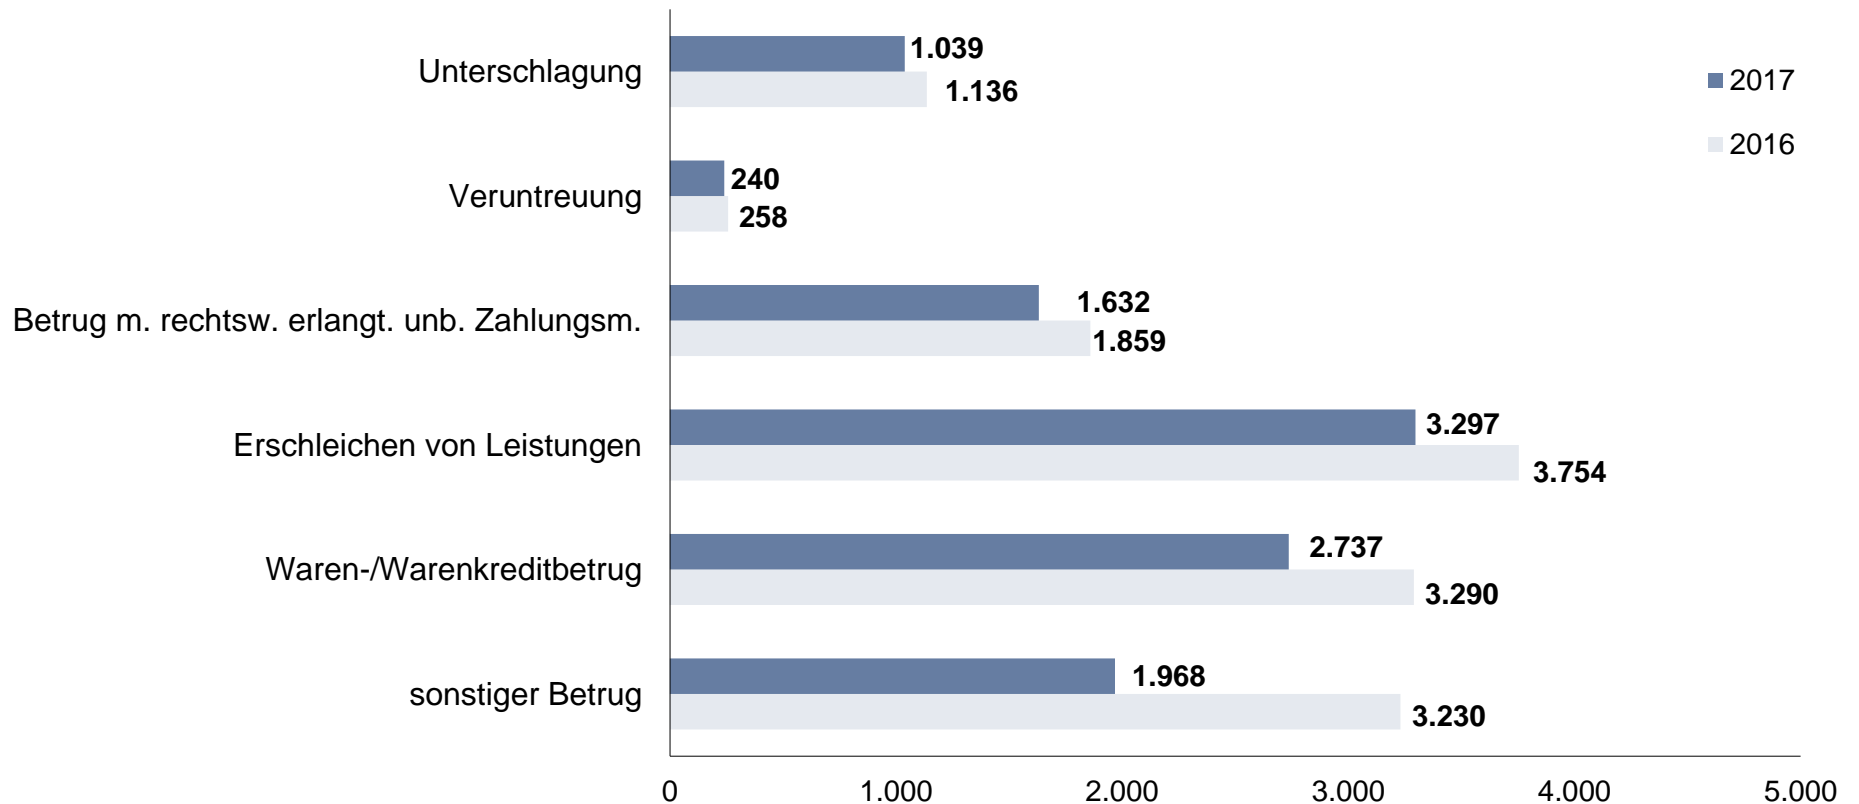

Vermögens- und Fälschungsdelikte Kreisfreie Stadt Leipzig