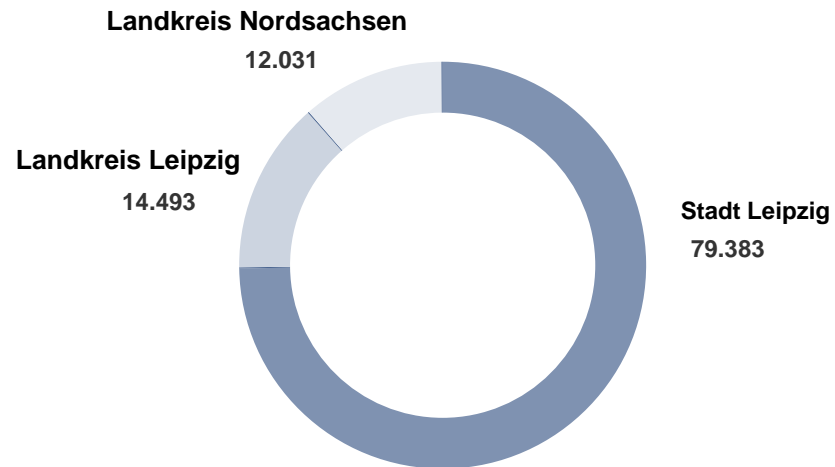

Sicherheitslage 2017

Kreisfreie Stadt Leipzig

Polizeidirektion Leipzig

	Stadt Leipzig	Landkreis Leipzig	Landkreis Nordsachsen
Einwohner Stand: 31.12.2016	571.088	258.333	198.063
Ausländeranteil:	8,32 %	2,17 %	3,41 %
Arbeitslosenquote:	7,9 %	6,3 %	8,0 %
Fläche:	297,8 km ²	1.651,4 km ²	2.028,4 km ²

Verteilung der Kriminalität nach Kreisen:

Das Wichtigste in Kürze

Kreisfreie Stadt Leipzig

	Jahr 2017		Jahr 2016		Änderung 2017/2016	
	Anzahl	in %	Anzahl	in %	Anzahl	in %
erfasste Fälle insgesamt	79.383		88.615		-9.232	-10,4
Häufigkeitszahl (Fälle pro 100.000 Einwohner)*	13.900		15.811			
aufgeklärte Fälle insgesamt	36.024		41.840		-5.816	-13,9
Aufklärungsquote		45,4		47,2	-1,8%-Pkte.	
ermittelte Tatverdächtige insgesamt, davon	21.825		25.750		-3.925	-15,2
nichtdeutsche TV	7.327	33,6	10.343	40,2	-3.016	-29,2

Entwicklung der Gesamtkriminalität Kreisfreie Stadt Leipzig

Tatverdächtige nach Altersgruppen

Kreisfreie Stadt Leipzig

	Jahr 2017		Jahr 2016		Änderung 2017/2016	
	Anzahl	in %	Anzahl	in %	Anzahl	in %
Kinder (unter 14 Jahre)	941	4,3	1.680	6,5	-739	-44,0
Jugendliche (14 bis unter 18 Jahre)	1.454	6,7	1.784	6,9	-330	-18,5
Heranwachsende (18 bis unter 21 Jahre)	1.682	7,7	2.040	7,9	-358	-17,6
Erwachsene (21 Jahre und älter)	17.748	81,3	20.246	78,6	-2.498	-12,3
insgesamt	21.825	100	25.750	100	-3.925	-15,3

Opfer nach Altersgruppen und Geschlecht Kreisfreie Stadt Leipzig

Lt. PKS ist ein Opfer eine natürliche Person, gegen die sich eine strafbare Handlung unmittelbar richtete.
Opfer werden nur bei ausgewählten Delikten des Straftatenkatalogs erfasst.
Opfer insgesamt: 8.496