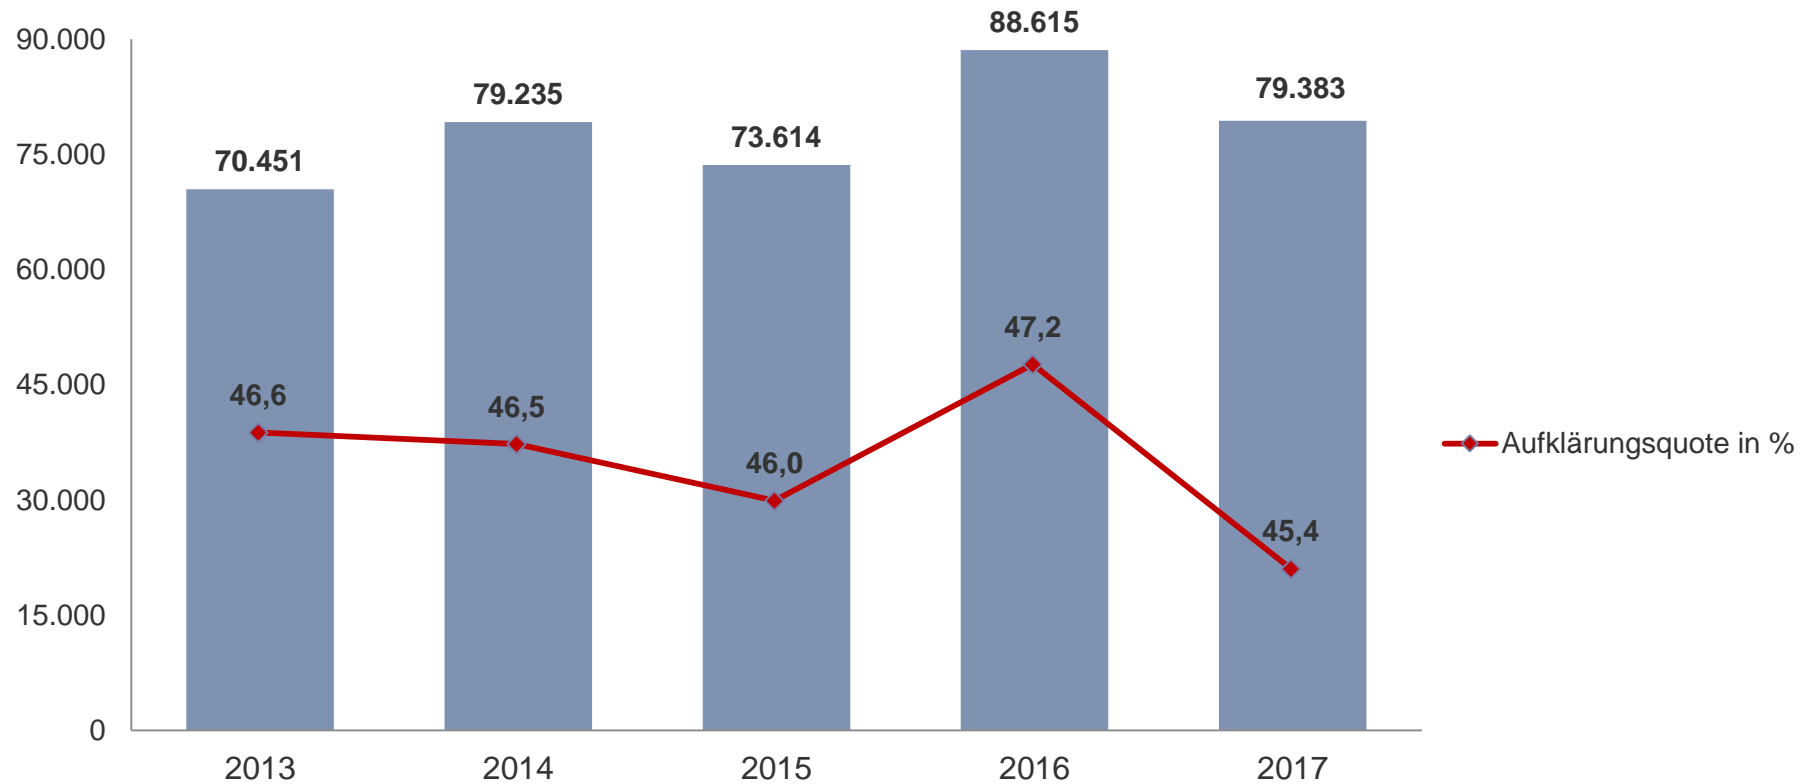

Sicherheitslage 2017

Kreisfreie Stadt Leipzig

Polizeidirektion Leipzig

	Stadt Leipzig	Landkreis Leipzig	Landkreis Nordsachsen
Einwohner Stand: 31.12.2016	571.088	258.333	198.063
Ausländeranteil:	8,32 %	2,17 %	3,41 %
Arbeitslosenquote:	7,9 %	6,3 %	8,0 %
Fläche:	297,8 km ²	1.651,4 km ²	2.028,4 km ²

Verteilung der Kriminalität nach Kreisen:

Das Wichtigste in Kürze

Kreisfreie Stadt Leipzig

	Jahr 2017		Jahr 2016		Änderung 2017/2016	
	Anzahl	in %	Anzahl	in %	Anzahl	in %
erfasste Fälle insgesamt	79.383		88.615		-9.232	-10,4
Häufigkeitszahl (Fälle pro 100.000 Einwohner)*	13.900		15.811			
aufgeklärte Fälle insgesamt	36.024		41.840		-5.816	-13,9
Aufklärungsquote		45,4		47,2	-1,8%-Pkte.	
ermittelte Tatverdächtige insgesamt, davon	21.825		25.750		-3.925	-15,2
nichtdeutsche TV	7.327	33,6	10.343	40,2	-3.016	-29,2

Entwicklung der Gesamtkriminalität Kreisfreie Stadt Leipzig

Tatverdächtige nach Altersgruppen

Kreisfreie Stadt Leipzig

	Jahr 2017		Jahr 2016		Änderung 2017/2016	
	Anzahl	in %	Anzahl	in %	Anzahl	in %
Kinder (unter 14 Jahre)	941	4,3	1.680	6,5	-739	-44,0
Jugendliche (14 bis unter 18 Jahre)	1.454	6,7	1.784	6,9	-330	-18,5
Heranwachsende (18 bis unter 21 Jahre)	1.682	7,7	2.040	7,9	-358	-17,6
Erwachsene (21 Jahre und älter)	17.748	81,3	20.246	78,6	-2.498	-12,3
insgesamt	21.825	100	25.750	100	-3.925	-15,3

Opfer nach Altersgruppen und Geschlecht Kreisfreie Stadt Leipzig

Lt. PKS ist ein Opfer eine natürliche Person, gegen die sich eine strafbare Handlung unmittelbar richtete.
Opfer werden nur bei ausgewählten Delikten des Straftatenkatalogs erfasst.
Opfer insgesamt: 8.496