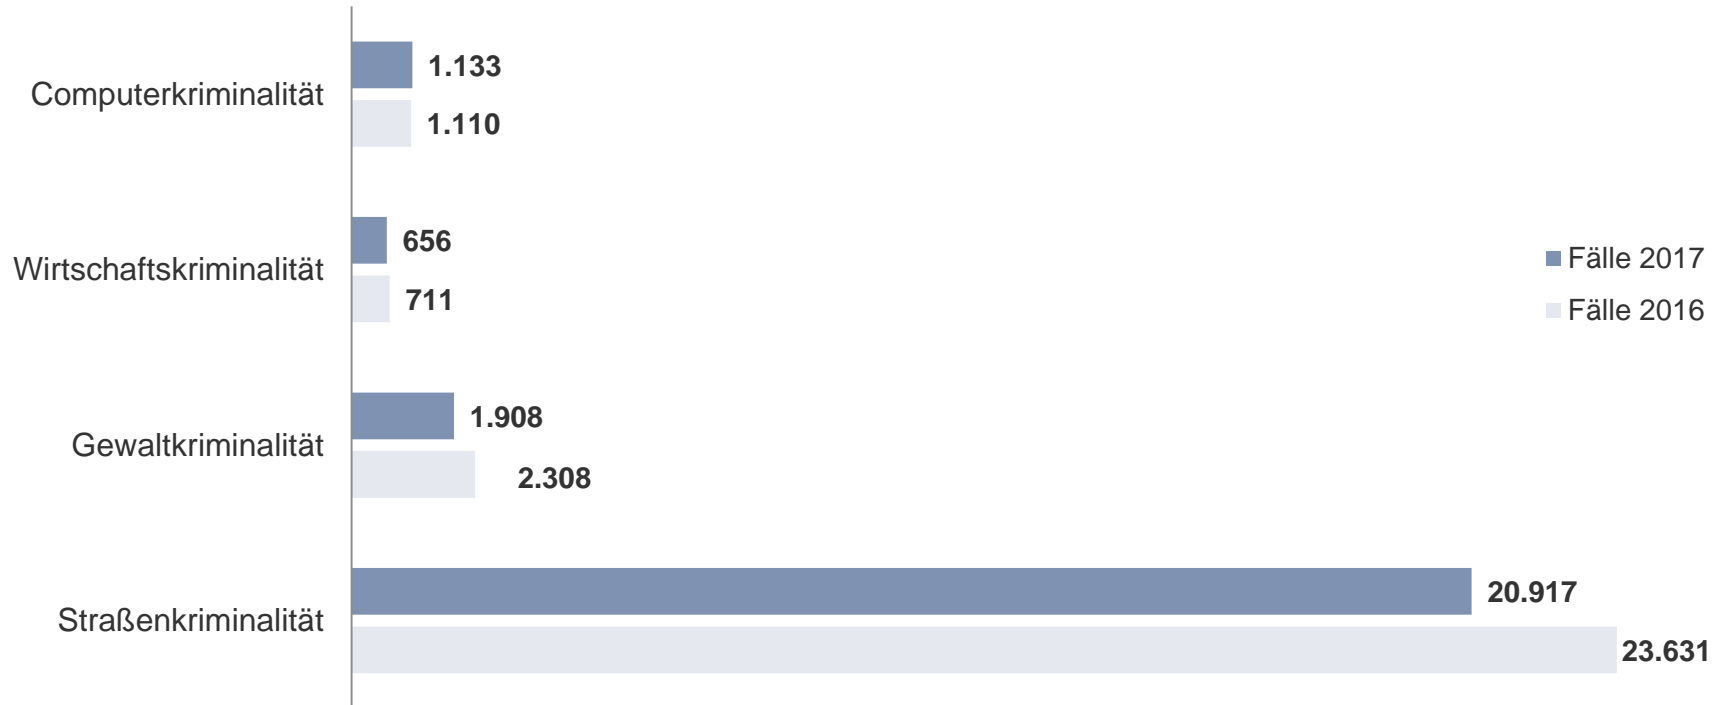

ausgewählte Summenschlüssel Kreisfreie Stadt Leipzig