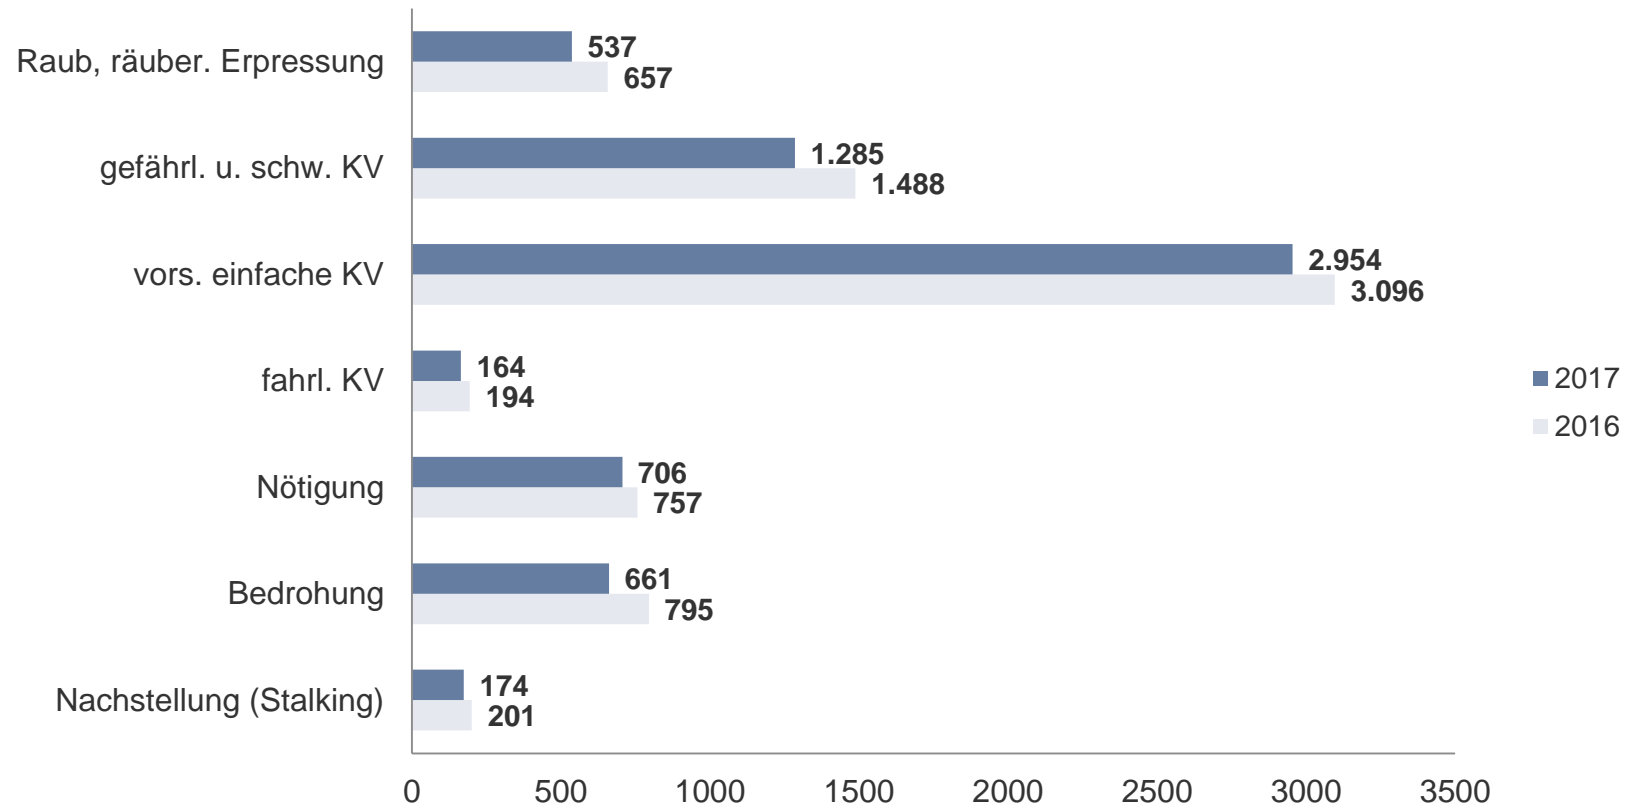

Straftaten gegen die persönliche Freiheit

Kreisfreie Stadt Leipzig