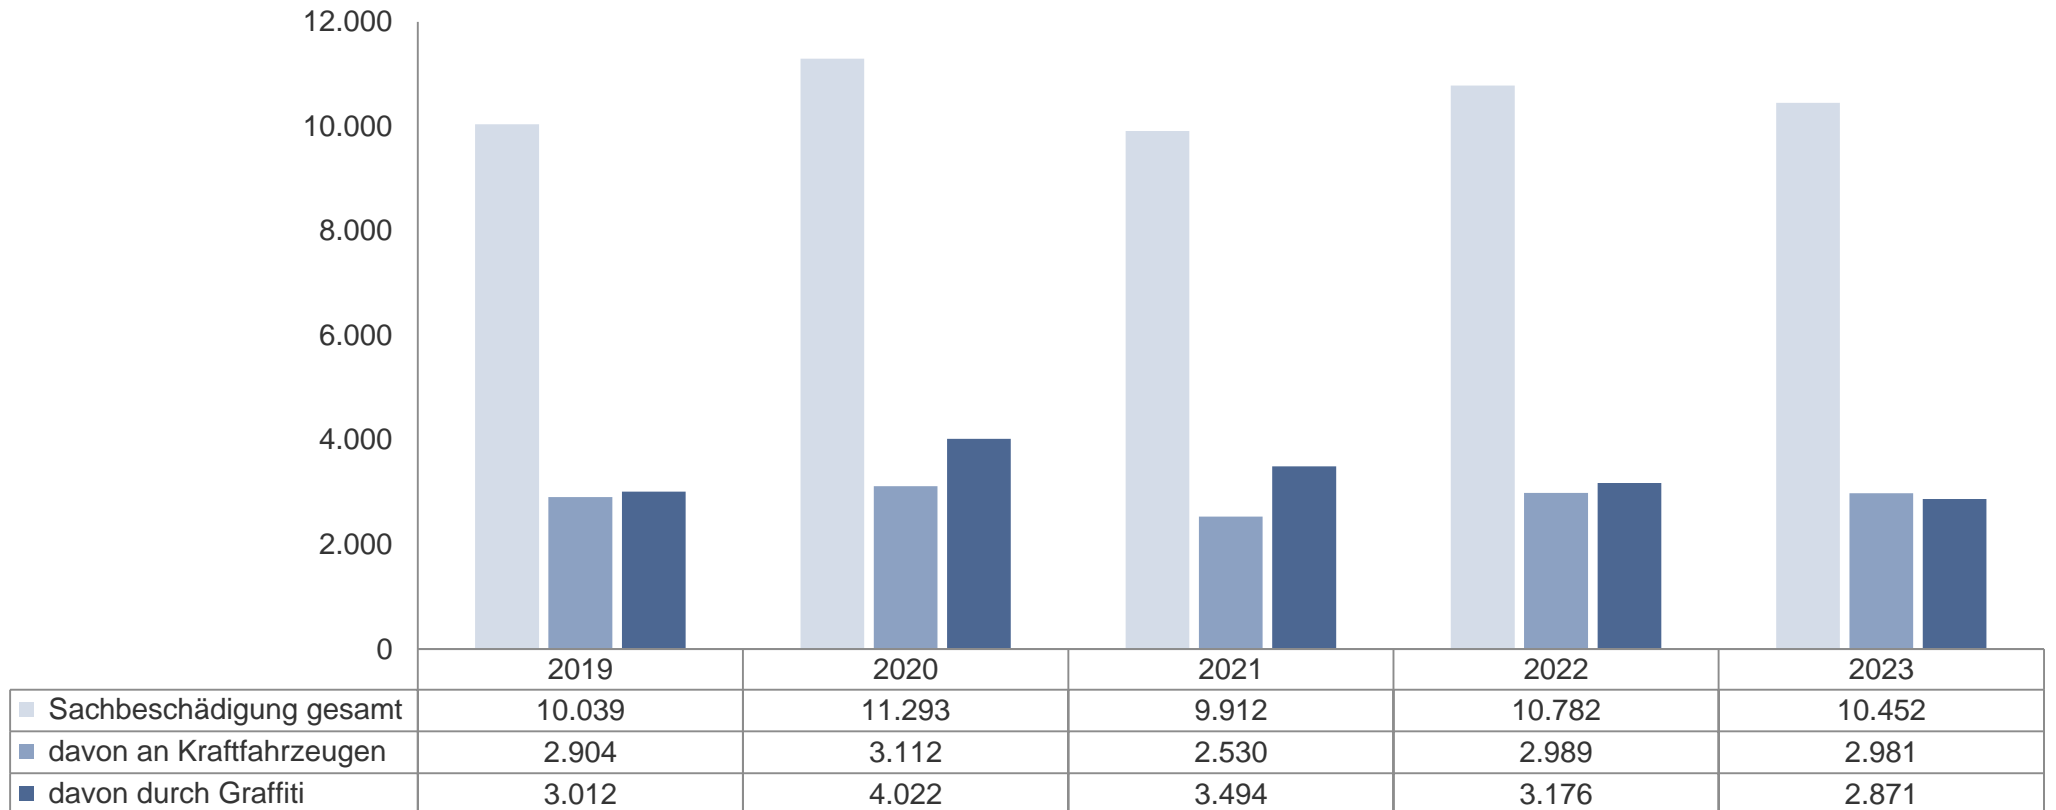

Diebstahl

Sicherheitslage 2023 – Polizeidirektion Leipzig

Vermögens- und Fälschungsdelikte

Sicherheitslage 2023 – Polizeidirektion Leipzig

Sachbeschädigung

Sicherheitslage 2023 – Polizeidirektion Leipzig

Straftaten gegen Vollstreckungsbeamte und Gleichgestellte

Sicherheitslage 2023 – Polizeidirektion Leipzig Jahresrückblick - Einsatzaufkommen

Polizeidirektion
gesamt

- ➔ **196.000** Einsätze – durchschnittlich 530 pro Tag
- ➔ **153.000** Notrufe im Führungs- und Lagezentrum
- ➔ **1.700** Versammlungen im Zuständigkeitsbereich