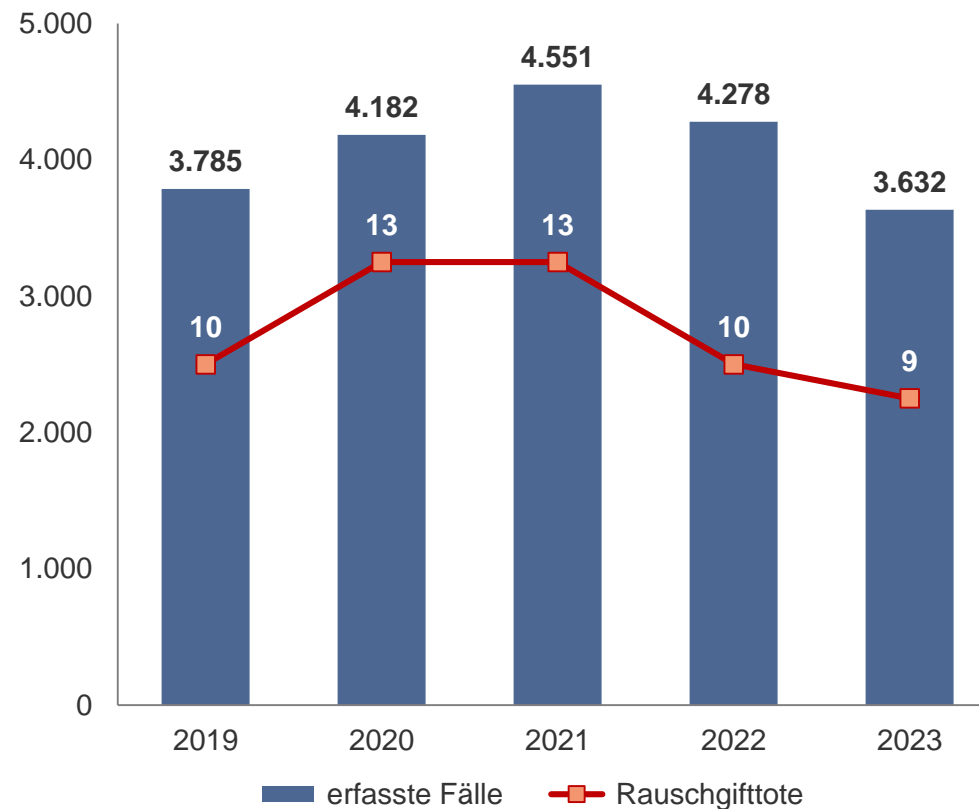

Sicherheitslage 2023 – Polizeidirektion Leipzig

Rauschgiftdelikte – erfasste Fälle und Rauschgifttote