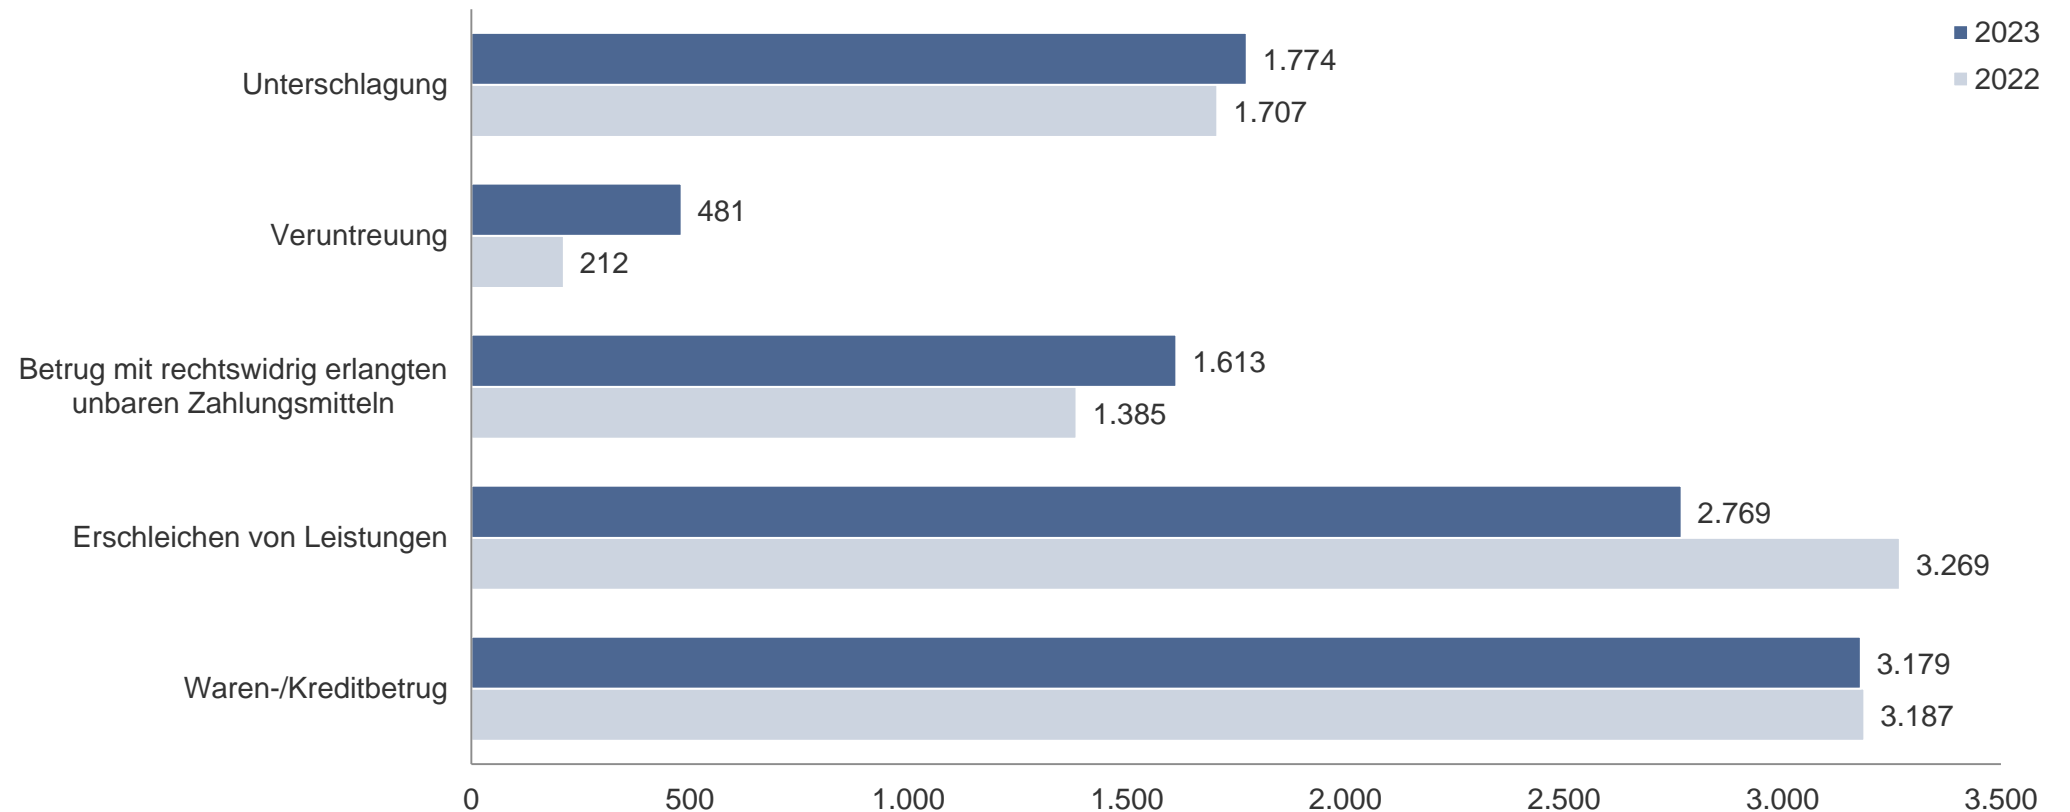

Sicherheitslage 2023 – Polizeidirektion Leipzig

Vermögens- und Fälschungsdelikte