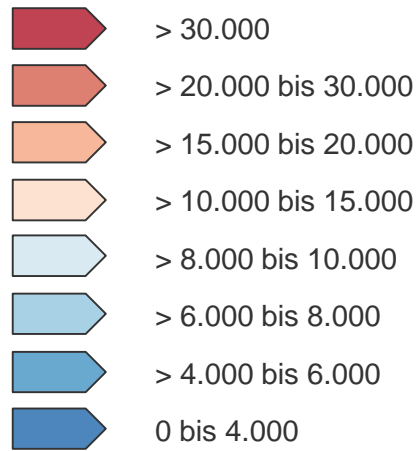

Sicherheitslage 2023

Polizeidirektion Leipzig

Polizeidirektion Leipzig

Gesamtüberblick

Verteilung der erfassten Fälle

	Stadt Leipzig	Landkreis Leipzig	Landkreis Nordsachsen
Einwohner Stand 31.12.2022	616.093	260.429	199.824
Ausländer	80.460	11.530	11.960
Ausländeranteil	13,1 %	4,4 %	6,0 %
Arbeitslosenquote	7,0 %	5,8 %	6,4 %
Fläche	297,8 km ²	1.651,3 km ²	2.028,6 km ²

Polizeidirektion Leipzig

Häufigkeitszahlen* Stadtgebiet Leipzig

Polizeidirektion
gesamt

*Fälle pro 100.000 Einwohner

Polizeidirektion Leipzig

Häufigkeitszahlen* ohne Stadtgebiet Leipzig

Polizeidirektion
gesamt

*Fälle pro 100.000 Einwohner

Polizeidirektion Leipzig

Das Wichtigste in Kürze

	erfasste Fälle 2023	Veränderung zu 2022
insgesamt	93.709	1.913
Häufigkeitszahl (Fälle pro 100.000 Einwohner)	8.706	27
aufgeklärte Fälle insgesamt	50.398	2.680
Aufklärungsquote	53,8 %	1,8 Prozentpunkte
ermittelte Tatverdächtige insgesamt	31.930	1.415
davon nichtdeutsche TV	11.032	1.596