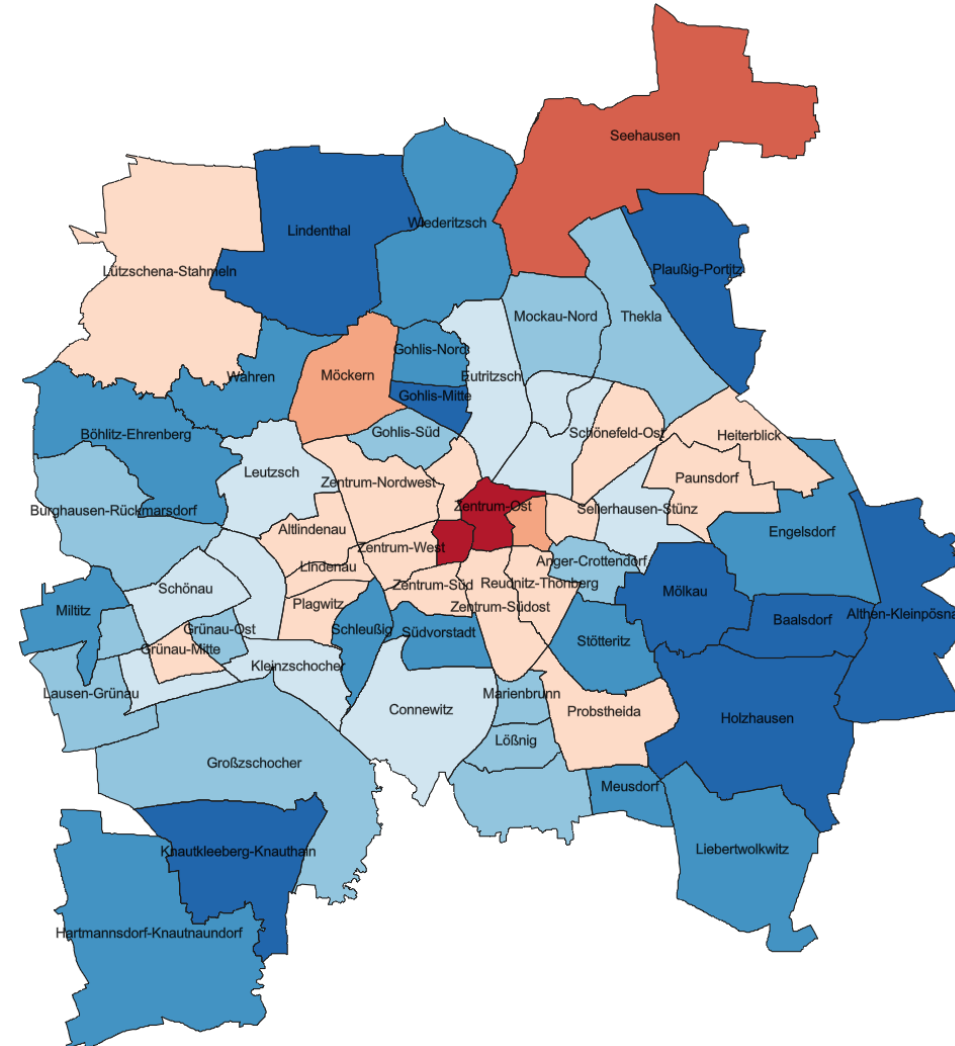

Sicherheitslage 2023

Polizeidirektion Leipzig

Polizeidirektion Leipzig

Gesamtüberblick

Verteilung der erfassten Fälle

	Stadt Leipzig	Landkreis Leipzig	Landkreis Nordsachsen
Einwohner Stand 31.12.2022	616.093	260.429	199.824
Ausländer	80.460	11.530	11.960
Ausländeranteil	13,1 %	4,4 %	6,0 %
Arbeitslosenquote	7,0 %	5,8 %	6,4 %
Fläche	297,8 km ²	1.651,3 km ²	2.028,6 km ²

Polizeidirektion Leipzig

Häufigkeitszahlen* Stadtgebiet Leipzig

Polizeidirektion
gesamt

*Fälle pro 100.000 Einwohner

Polizeidirektion Leipzig

Häufigkeitszahlen* ohne Stadtgebiet Leipzig

Polizeidirektion
gesamt

*Fälle pro 100.000 Einwohner

Polizeidirektion Leipzig

Das Wichtigste in Kürze

	erfasste Fälle 2023	Veränderung zu 2022
insgesamt	93.709	1.913
Häufigkeitszahl (Fälle pro 100.000 Einwohner)	8.706	27
aufgeklärte Fälle insgesamt	50.398	2.680
Aufklärungsquote	53,8 %	1,8 Prozentpunkte
ermittelte Tatverdächtige insgesamt	31.930	1.415
davon nichtdeutsche TV	11.032	1.596