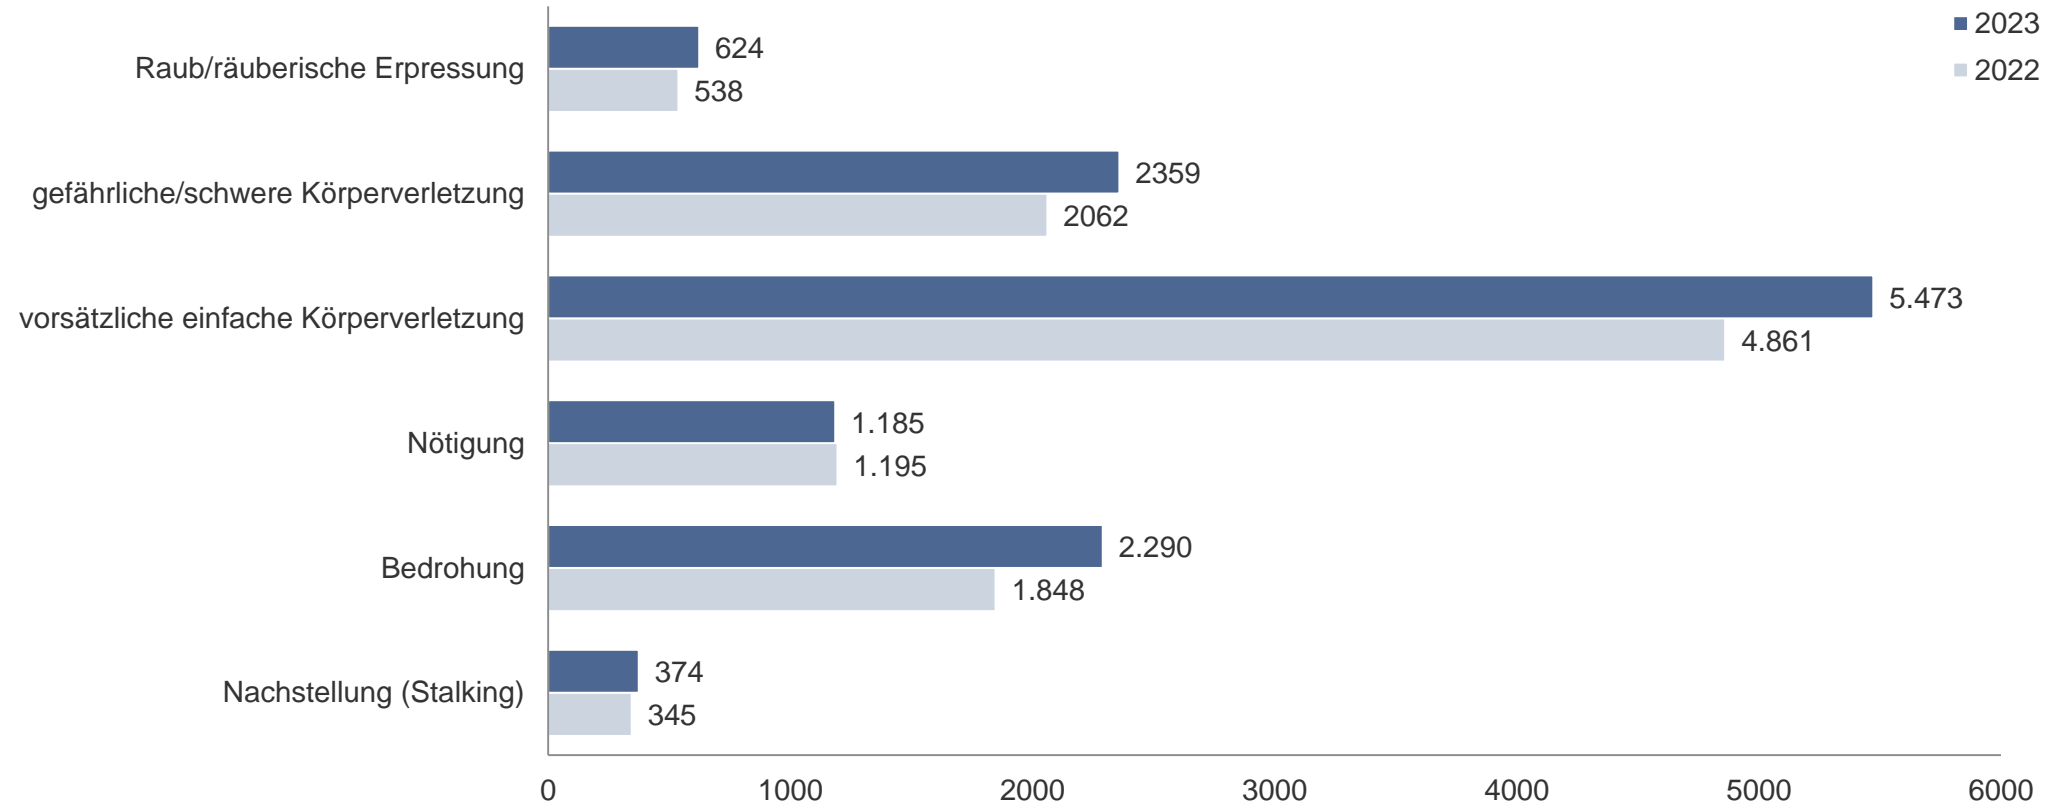

Sicherheitslage 2023 – Polizeidirektion Leipzig

Opfer nach Altersgruppen und Geschlecht

In der Polizeilichen Kriminalstatistik ist ein Opfer eine natürliche Person, gegen die sich eine strafbare Handlung unmittelbar richtet. Opfer werden nur bei ausgewählten Delikten des Straftatenkatalogs erfasst.

Sicherheitslage 2023 – Polizeidirektion Leipzig

Erfasste Fälle nach Straftatenobergruppen - Entwicklung

Obergruppe	2019	2020	2021	2022	2023
Straftaten gegen das Leben	43	36	27	29	40
Straftaten gegen die sexuelle Selbstbestimmung	816	869	1085	1.331	1.320
Rohheitsdelikte/Straftaten gegen die persönliche Freiheit	10.215	10.391	9.444	11.363	12.797
Diebstahl ohne erschwerende Umstände	17.504	15.914	14.245	16.582	18.234
Diebstahl unter erschwerenden Umständen	31.448	27.961	22.872	19.805	19.391
Vermögens- und Fälschungsdelikte	13.693	13.852	13.729	14.849	14.792
sonstige Straftatbestände nach StGB	17.399	19.022	17.462	19.052	18.834
Straftaten gemäß strafrechtlicher Nebengesetze	7.570	7.536	7.786	8.785	8.301
Straßenkriminalität (Summenschlüssel)	25.438	24.805	21.200	20.900	21.064
Gewaltkriminalität (Summenschlüssel)	2.510	2.515	2.301	2.717	3.082
Cybercrime (Summenschlüssel)	1.504	1.510	1.514	1.471	1.754

Polizeidirektion
gesamt

Sicherheitslage 2023 – Polizeidirektion Leipzig

Erfasste Fälle nach Straftatenobergruppen

- Straftaten gegen das Leben (0,04% - in der Grafik nicht erkennbar)
- Straftaten gegen die sexuelle Selbstbestimmung
- Rohheitsdelikte/Straftaten gegen die persönliche Freiheit
- Diebstahl ohne erschwerende Umstände
- Diebstahl unter erschwerenden Umständen
- Vermögens- und Fälschungsdelikte
- sonstige Straftatbestände nach StGB
- Straftaten gemäß strafrechtlicher Nebengesetze

Sicherheitslage 2023 – Polizeidirektion Leipzig

Straftaten gegen das Leben/gegen die sexuelle Selbstbestimmung

Sicherheitslage 2023 – Polizeidirektion Leipzig

Straftaten gegen die persönliche Freiheit

Sicherheitslage 2023 – Polizeidirektion Leipzig