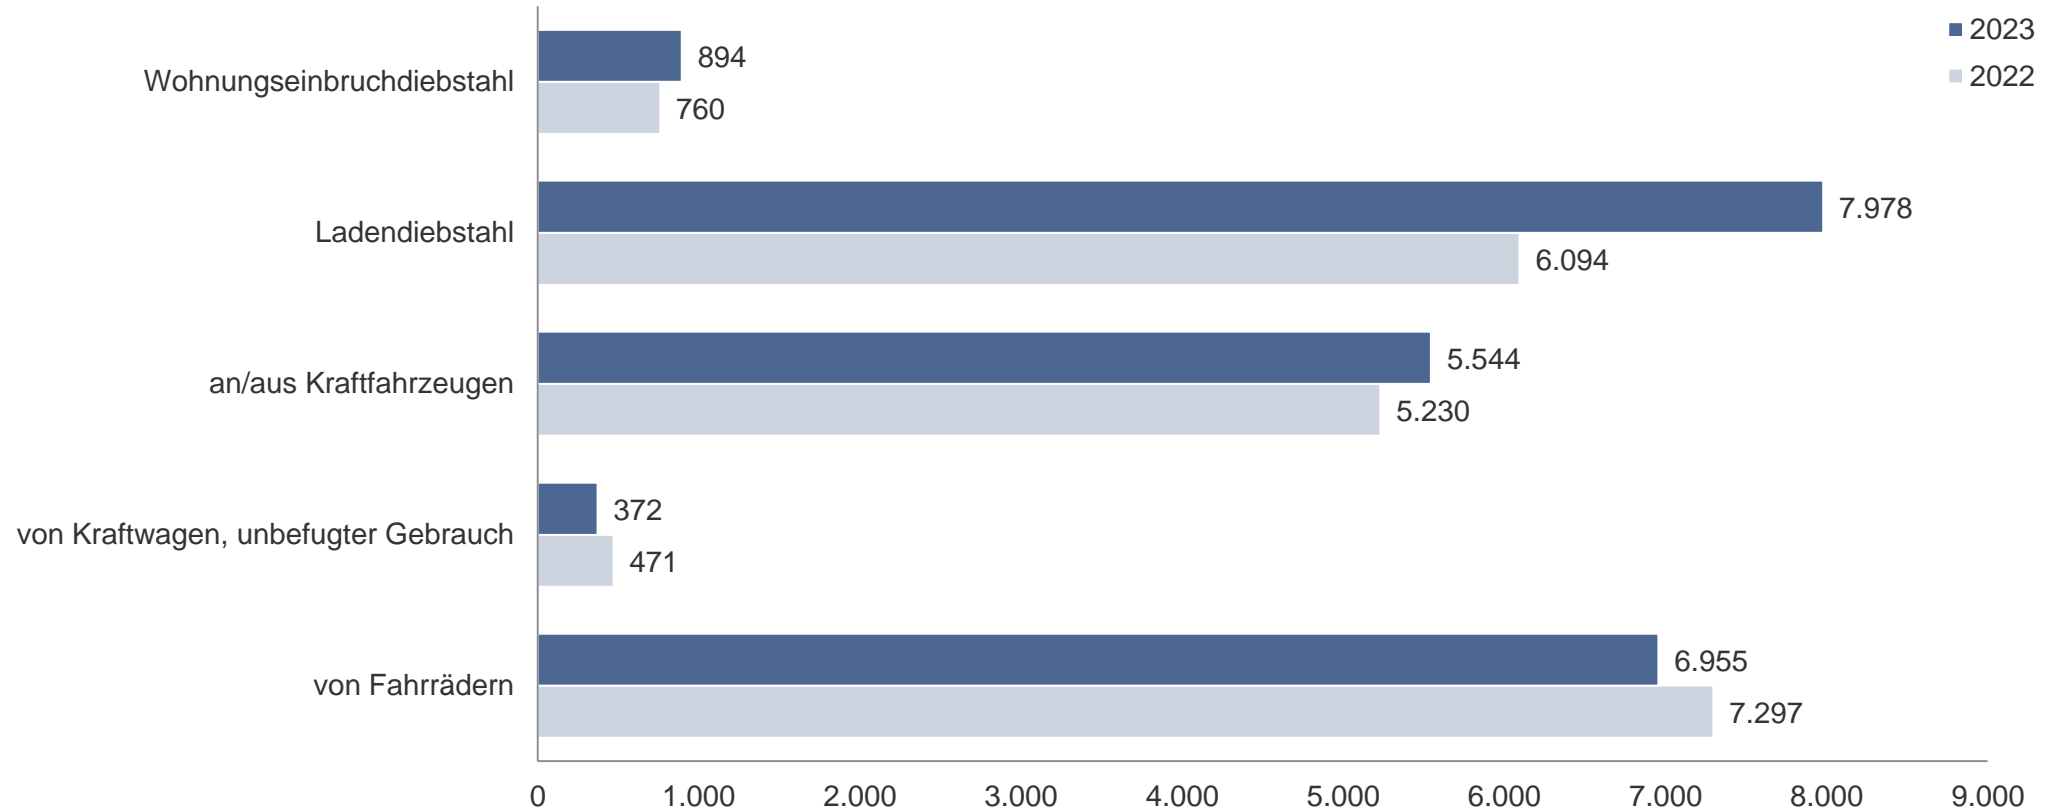

Sicherheitslage 2023 – Polizeidirektion Leipzig

Diebstahl