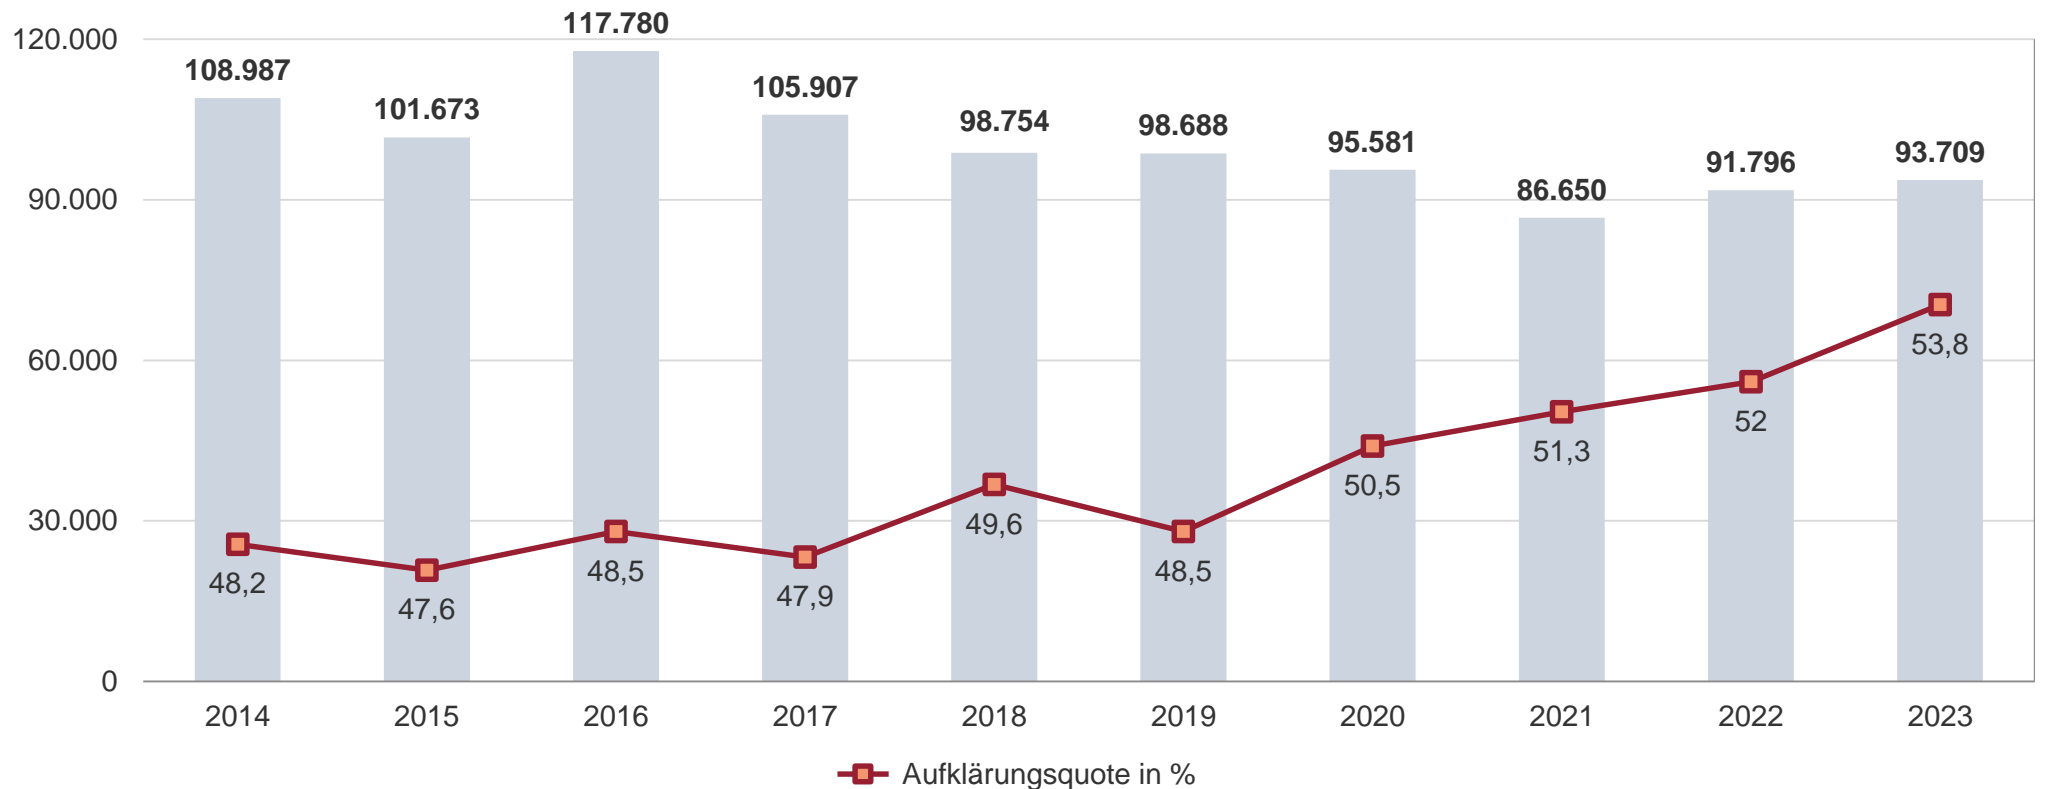

Sicherheitslage 2023

Polizeidirektion Leipzig

Polizeidirektion Leipzig

Gesamtüberblick

Verteilung der erfassten Fälle

	Stadt Leipzig	Landkreis Leipzig	Landkreis Nordsachsen
Einwohner Stand 31.12.2022	616.093	260.429	199.824
Ausländer	80.460	11.530	11.960
Ausländeranteil	13,1 %	4,4 %	6,0 %
Arbeitslosenquote	7,0 %	5,8 %	6,4 %
Fläche	297,8 km ²	1.651,3 km ²	2.028,6 km ²

*Fälle pro 100.000 Einwohner

Polizeidirektion Leipzig

Das Wichtigste in Kürze

	erfasste Fälle 2023	Veränderung zu 2022
insgesamt	93.709	1.913
Häufigkeitszahl (Fälle pro 100.000 Einwohner)	8.706	27
aufgeklärte Fälle insgesamt	50.398	2.680
Aufklärungsquote	53,8 %	1,8 Prozentpunkte
ermittelte Tatverdächtige insgesamt	31.930	1.415
davon nichtdeutsche TV	11.032	1.596

Polizeidirektion
gesamt

Sicherheitslage 2023 – Polizeidirektion Leipzig

Gesamtstraf­taten und Aufklärungsquote im 10-Jahresvergleich

Sicherheitslage 2023 – Polizeidirektion Leipzig

Tatverdächtige nach Altersgruppen

	2023		2022		Veränderung	
	Anzahl	in %	Anzahl	in %	Anzahl	in %
Kinder (unter 14 Jahre)	1.417	4,4	1.400	4,6	17	1,2
Jugendliche (14 bis unter 18 Jahre)	2.784	8,7	2.416	7,9	368	15,2
Heranwachsende (18 bis unter 21 Jahre)	2.437	7,6	2.443	8,0	-6	-0,2
Erwachsene (21 Jahre und älter)	25.292	79,2	24.256	79,5	1.036	4,3
insgesamt	31.930	100	30.515	100	1.415	4,6