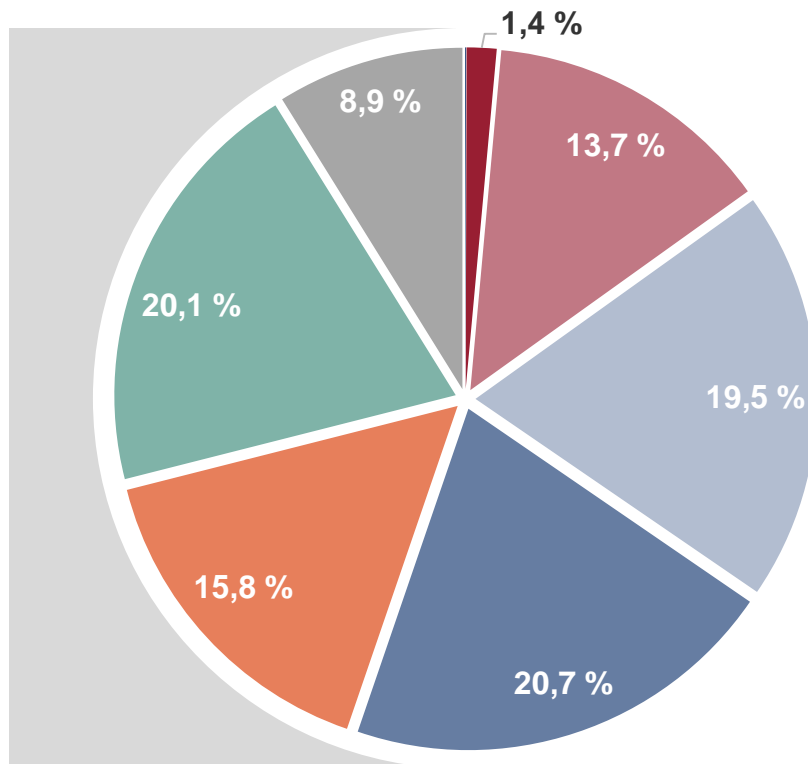

Sicherheitslage 2023 – Polizeidirektion Leipzig

Opfer nach Altersgruppen und Geschlecht

In der Polizeilichen Kriminalstatistik ist ein Opfer eine natürliche Person, gegen die sich eine strafbare Handlung unmittelbar richtet. Opfer werden nur bei ausgewählten Delikten des Straftatenkatalogs erfasst.

Sicherheitslage 2023 – Polizeidirektion Leipzig

Erfasste Fälle nach Straftatenobergruppen - Entwicklung

Obergruppe	2019	2020	2021	2022	2023
Straftaten gegen das Leben	43	36	27	29	40
Straftaten gegen die sexuelle Selbstbestimmung	816	869	1085	1.331	1.320
Rohheitsdelikte/Straftaten gegen die persönliche Freiheit	10.215	10.391	9.444	11.363	12.797
Diebstahl ohne erschwerende Umstände	17.504	15.914	14.245	16.582	18.234
Diebstahl unter erschwerenden Umständen	31.448	27.961	22.872	19.805	19.391
Vermögens- und Fälschungsdelikte	13.693	13.852	13.729	14.849	14.792
sonstige Straftatbestände nach StGB	17.399	19.022	17.462	19.052	18.834
Straftaten gemäß strafrechtlicher Nebengesetze	7.570	7.536	7.786	8.785	8.301
Straßenkriminalität (Summenschlüssel)	25.438	24.805	21.200	20.900	21.064
Gewaltkriminalität (Summenschlüssel)	2.510	2.515	2.301	2.717	3.082
Cybercrime (Summenschlüssel)	1.504	1.510	1.514	1.471	1.754

Polizeidirektion
gesamt

Sicherheitslage 2023 – Polizeidirektion Leipzig

Erfasste Fälle nach Straftatenobergruppen

- Straftaten gegen das Leben (0,04% - in der Grafik nicht erkennbar)
- Straftaten gegen die sexuelle Selbstbestimmung
- Rohheitsdelikte/Straftaten gegen die persönliche Freiheit
- Diebstahl ohne erschwerende Umstände
- Diebstahl unter erschwerenden Umständen
- Vermögens- und Fälschungsdelikte
- sonstige Straftatbestände nach StGB
- Straftaten gemäß strafrechtlicher Nebengesetze