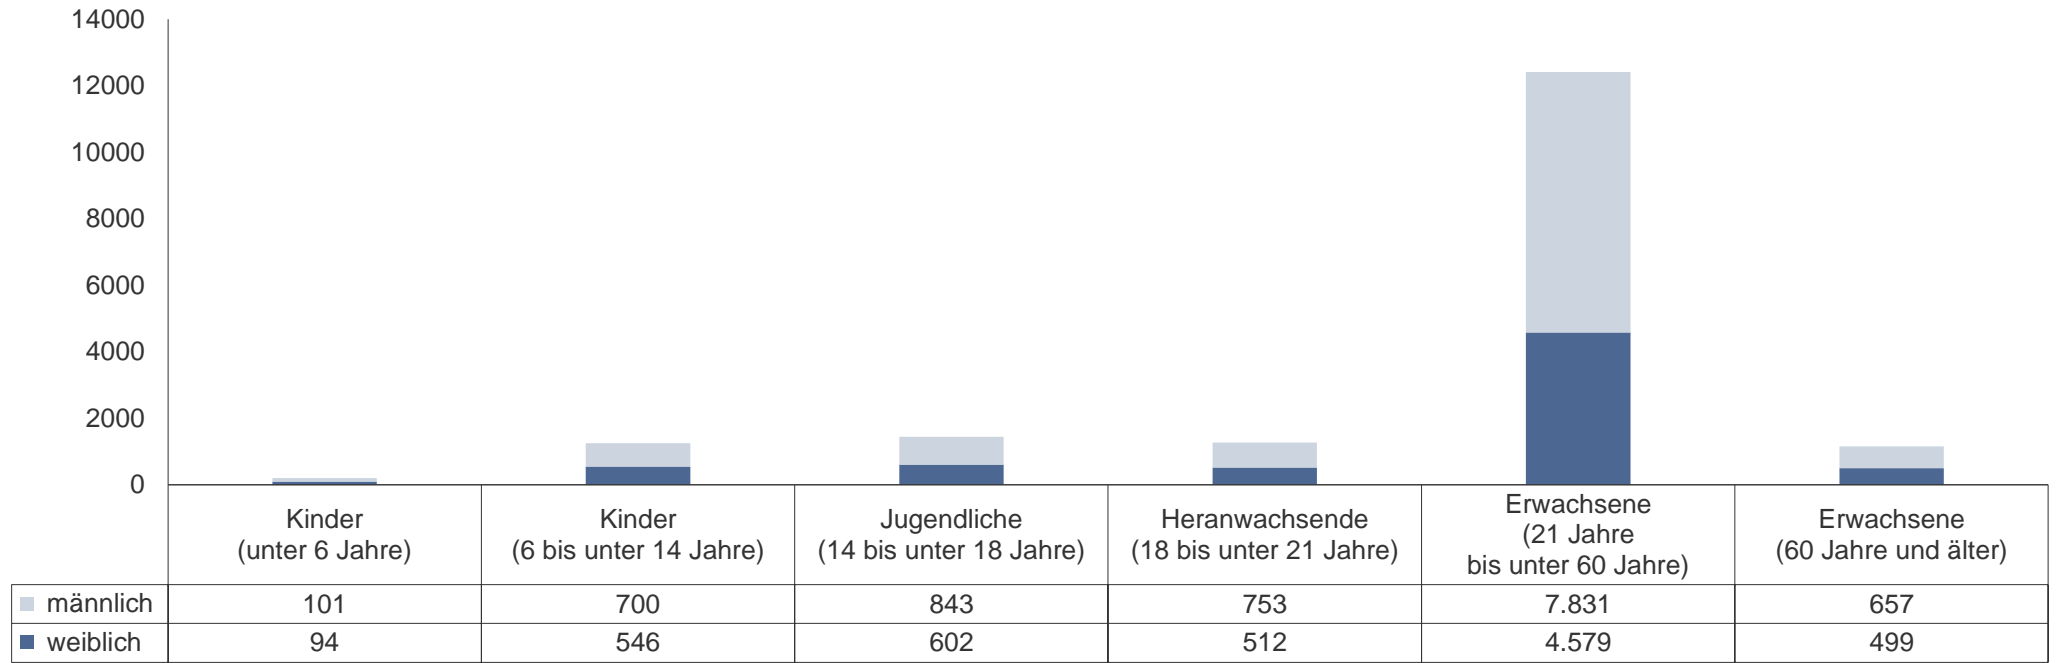

	2023		2022		Veränderung	
	Anzahl	in %	Anzahl	in %	Anzahl	in %
Kinder (unter 14 Jahre)	1.417	4,4	1.400	4,6	17	1,2
Jugendliche (14 bis unter 18 Jahre)	2.784	8,7	2.416	7,9	368	15,2
Heranwachsende (18 bis unter 21 Jahre)	2.437	7,6	2.443	8,0	-6	-0,2
Erwachsene (21 Jahre und älter)	25.292	79,2	24.256	79,5	1.036	4,3
insgesamt	31.930	100	30.515	100	1.415	4,6

Polizeidirektion
gesamt

Sicherheitslage 2023 – Polizeidirektion Leipzig

Tatverdächtige nach Herkunft

Polizeidirektion
gesamt

Staatsangehörigkeit	insgesamt ermittelte Tatverdächtige				Veränderung +/-
	2023		2022		
	Anzahl	in %	Anzahl	in %	
Tatverdächtige insgesamt, davon	31.930	100	30.515	100	1.415
Deutsche Tatverdächtige	20.898	65,4	21.079	69,1	-181
Nichtdeutsche Tatverdächtige	11.032	34,6	9.436	30,9	1.596
Syrien	2.294	20,8	2.048	21,7	246
Rumänien	716	6,5	632	6,7	84
Afghanistan	703	6,4	550	5,8	153
Ukraine	659	6,0	327	3,5	332
Georgien	623	5,6	719	7,6	-96
Polen	525	4,8	485	5,1	40
Türkei	497	4,5	359	3,8	138
Irak	360	3,3	331	3,5	29
Tunesien	353	3,2	319	3,4	34
Russische Föderation	315	2,9	197	2,1	118
Übrige nichtdeutsche TV	3.987	36,1	3.469	36,8	518

Sicherheitslage 2023 – Polizeidirektion Leipzig

Opfer nach Altersgruppen und Geschlecht

In der Polizeilichen Kriminalstatistik ist ein Opfer eine natürliche Person, gegen die sich eine strafbare Handlung unmittelbar richtet. Opfer werden nur bei ausgewählten Delikten des Straftatenkatalogs erfasst.