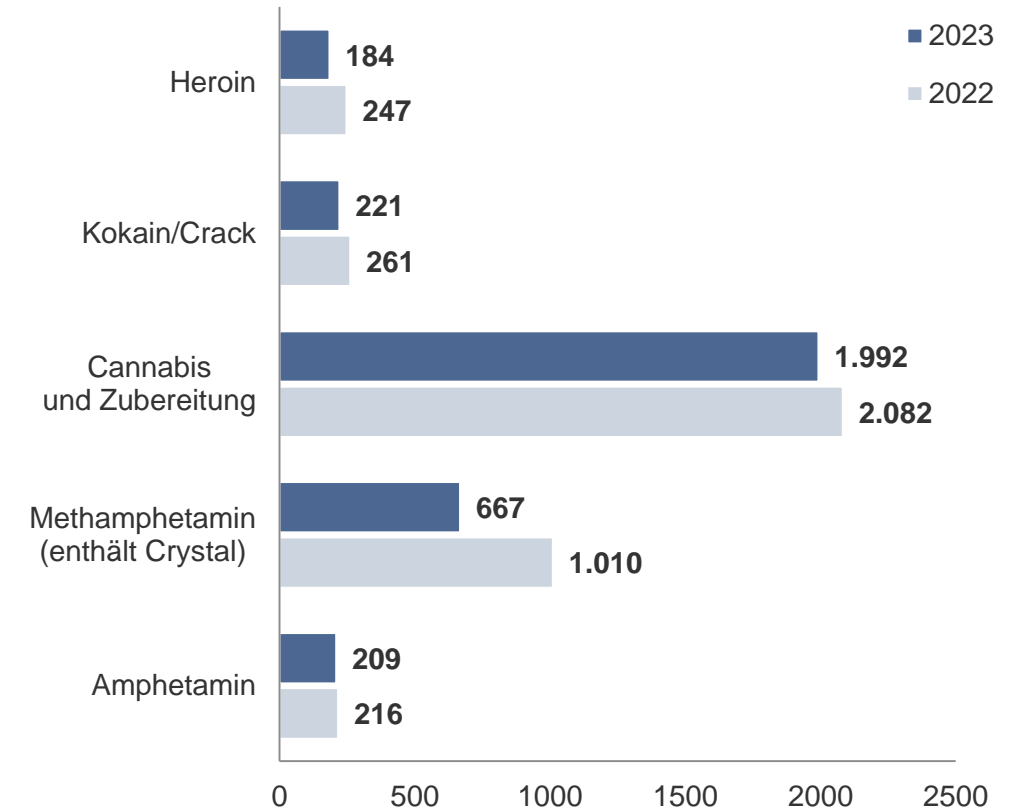

Diebstahl

Sicherheitslage 2023 – Polizeidirektion Leipzig

Vermögens- und Fälschungsdelikte

Sicherheitslage 2023 – Polizeidirektion Leipzig

Sachbeschädigung

Sicherheitslage 2023 – Polizeidirektion Leipzig

Straftaten gegen Vollstreckungsbeamte und Gleichgestellte

Sicherheitslage 2023 – Polizeidirektion Leipzig

Rauschgiftdelikte – erfasste Fälle und Rauschgifttote

Sicherheitslage 2023 – Polizeidirektion Leipzig

Rauschgiftdelikte – Sicherstellungsmengen

Marihuana	77 kg
Haschisch	7,5 kg
Pflanzen	2.272 Stück
Heroin	5,9 kg
Kokain	0,7 kg
GHB	9,2 Liter
Amphetamin	3 kg
Crystal	3,1 kg
Ecstasy	1.606 Stück
LSD	98 Stück

Sicherheitslage 2023 – Polizeidirektion Leipzig Jahresrückblick - Einsatzaufkommen

Polizeidirektion
gesamt

- ➔ **196.000** Einsätze – durchschnittlich 530 pro Tag
- ➔ **153.000** Notrufe im Führungs- und Lagezentrum
- ➔ **1.700** Versammlungen im Zuständigkeitsbereich