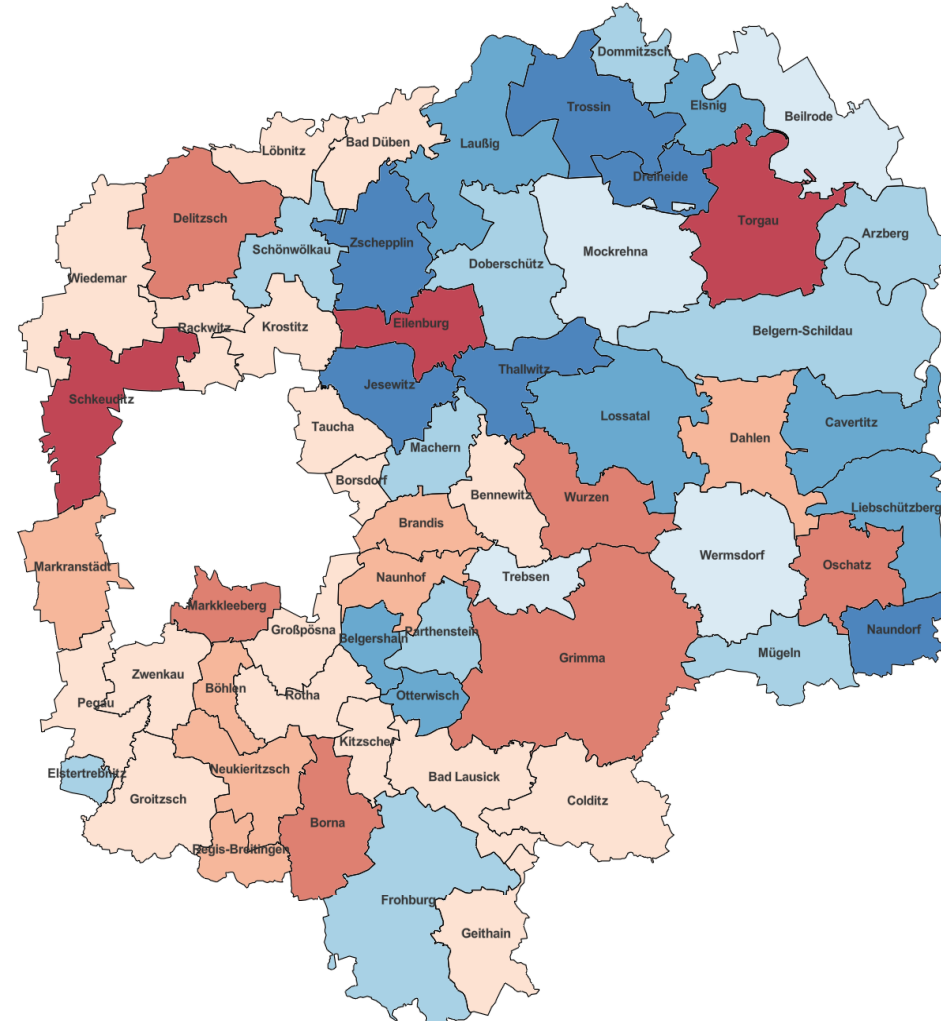

Sicherheitslage 2023

Polizeidirektion Leipzig

Polizeidirektion Leipzig

Gesamtüberblick

Verteilung der erfassten Fälle

	Stadt Leipzig	Landkreis Leipzig	Landkreis Nordsachsen
Einwohner Stand 31.12.2022	616.093	260.429	199.824
Ausländer	80.460	11.530	11.960
Ausländeranteil	13,1 %	4,4 %	6,0 %
Arbeitslosenquote	7,0 %	5,8 %	6,4 %
Fläche	297,8 km ²	1.651,3 km ²	2.028,6 km ²

Polizeidirektion Leipzig

Häufigkeitszahlen* Stadtgebiet Leipzig

Polizeidirektion
gesamt

*Fälle pro 100.000 Einwohner

Polizeidirektion Leipzig

Häufigkeitszahlen* ohne Stadtgebiet Leipzig

Polizeidirektion
gesamt

*Fälle pro 100.000 Einwohner

Polizeidirektion Leipzig

Das Wichtigste in Kürze

	erfasste Fälle 2023	Veränderung zu 2022
insgesamt	93.709	1.913
Häufigkeitszahl (Fälle pro 100.000 Einwohner)	8.706	27
aufgeklärte Fälle insgesamt	50.398	2.680
Aufklärungsquote	53,8 %	1,8 Prozentpunkte
ermittelte Tatverdächtige insgesamt	31.930	1.415
davon nichtdeutsche TV	11.032	1.596

Polizeidirektion
gesamt

Sicherheitslage 2023 – Polizeidirektion Leipzig

Gesamtstraf­taten und Aufklärungsquote im 10-Jahresvergleich

Sicherheitslage 2023 – Polizeidirektion Leipzig

Tatverdächtige nach Altersgruppen