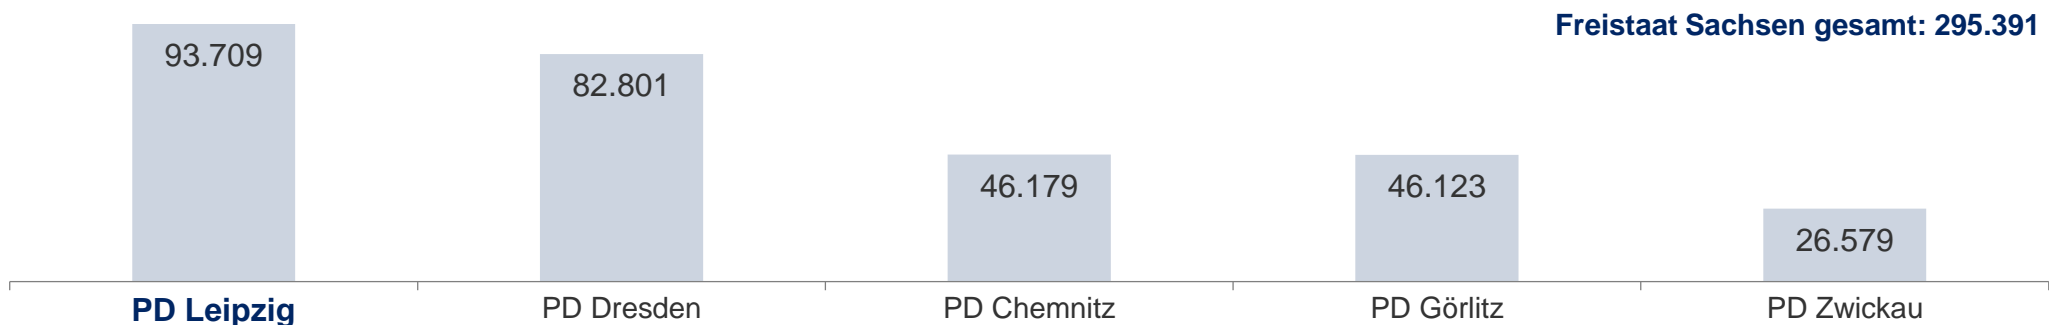

Sicherheitslage 2023

Polizeidirektion Leipzig

Polizeidirektion Leipzig

Gesamtüberblick

Verteilung der erfassten Fälle

	Stadt Leipzig	Landkreis Leipzig	Landkreis Nordsachsen
Einwohner Stand 31.12.2022	616.093	260.429	199.824
Ausländer	80.460	11.530	11.960
Ausländeranteil	13,1 %	4,4 %	6,0 %
Arbeitslosenquote	7,0 %	5,8 %	6,4 %
Fläche	297,8 km ²	1.651,3 km ²	2.028,6 km ²

*Fälle pro 100.000 Einwohner

Polizeidirektion Leipzig

Das Wichtigste in Kürze

	erfasste Fälle 2023	Veränderung zu 2022
insgesamt	93.709	1.913
Häufigkeitszahl (Fälle pro 100.000 Einwohner)	8.706	27
aufgeklärte Fälle insgesamt	50.398	2.680
Aufklärungsquote	53,8 %	1,8 Prozentpunkte
ermittelte Tatverdächtige insgesamt	31.930	1.415
davon nichtdeutsche TV	11.032	1.596

Polizeidirektion
gesamt

Sicherheitslage 2023 – Polizeidirektion Leipzig

Gesamtstraf­taten und Aufklärungsquote im 10-Jahresvergleich

Sicherheitslage 2023 – Polizeidirektion Leipzig

Tatverdächtige nach Altersgruppen

	2023		2022		Veränderung	
	Anzahl	in %	Anzahl	in %	Anzahl	in %
Kinder (unter 14 Jahre)	1.417	4,4	1.400	4,6	17	1,2
Jugendliche (14 bis unter 18 Jahre)	2.784	8,7	2.416	7,9	368	15,2
Heranwachsende (18 bis unter 21 Jahre)	2.437	7,6	2.443	8,0	-6	-0,2
Erwachsene (21 Jahre und älter)	25.292	79,2	24.256	79,5	1.036	4,3
insgesamt	31.930	100	30.515	100	1.415	4,6