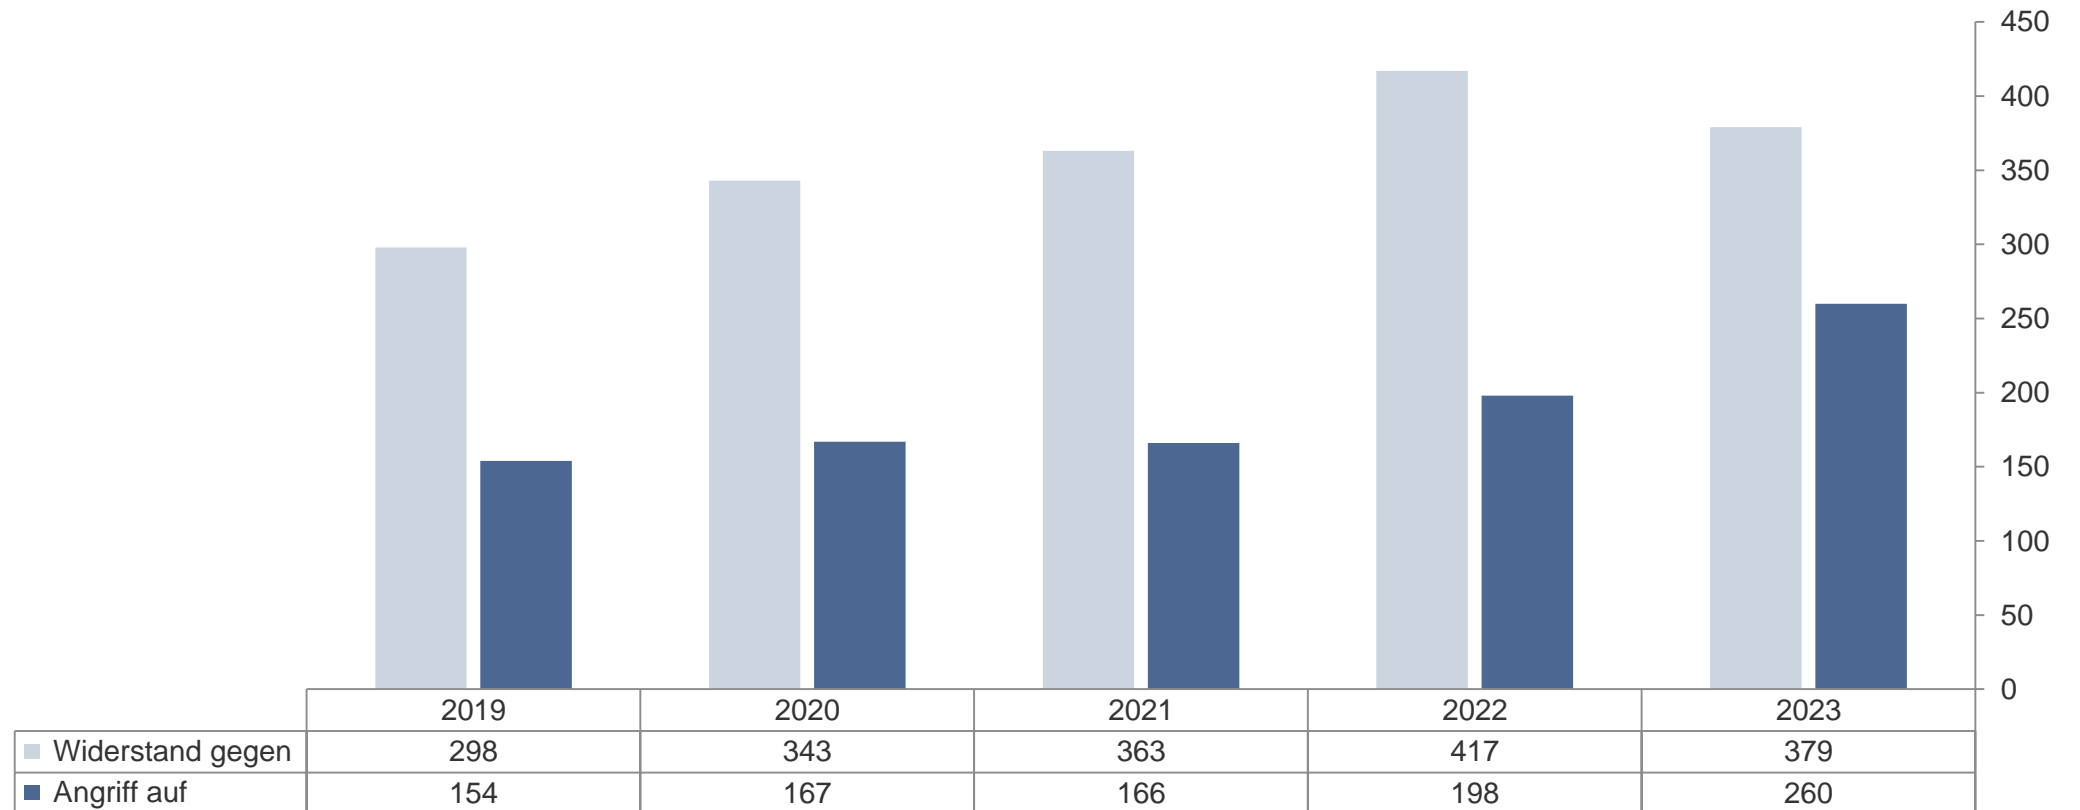

Sicherheitslage 2023 – Polizeidirektion Leipzig

Straftaten gegen Vollstreckungsbeamte und Gleichgestellte