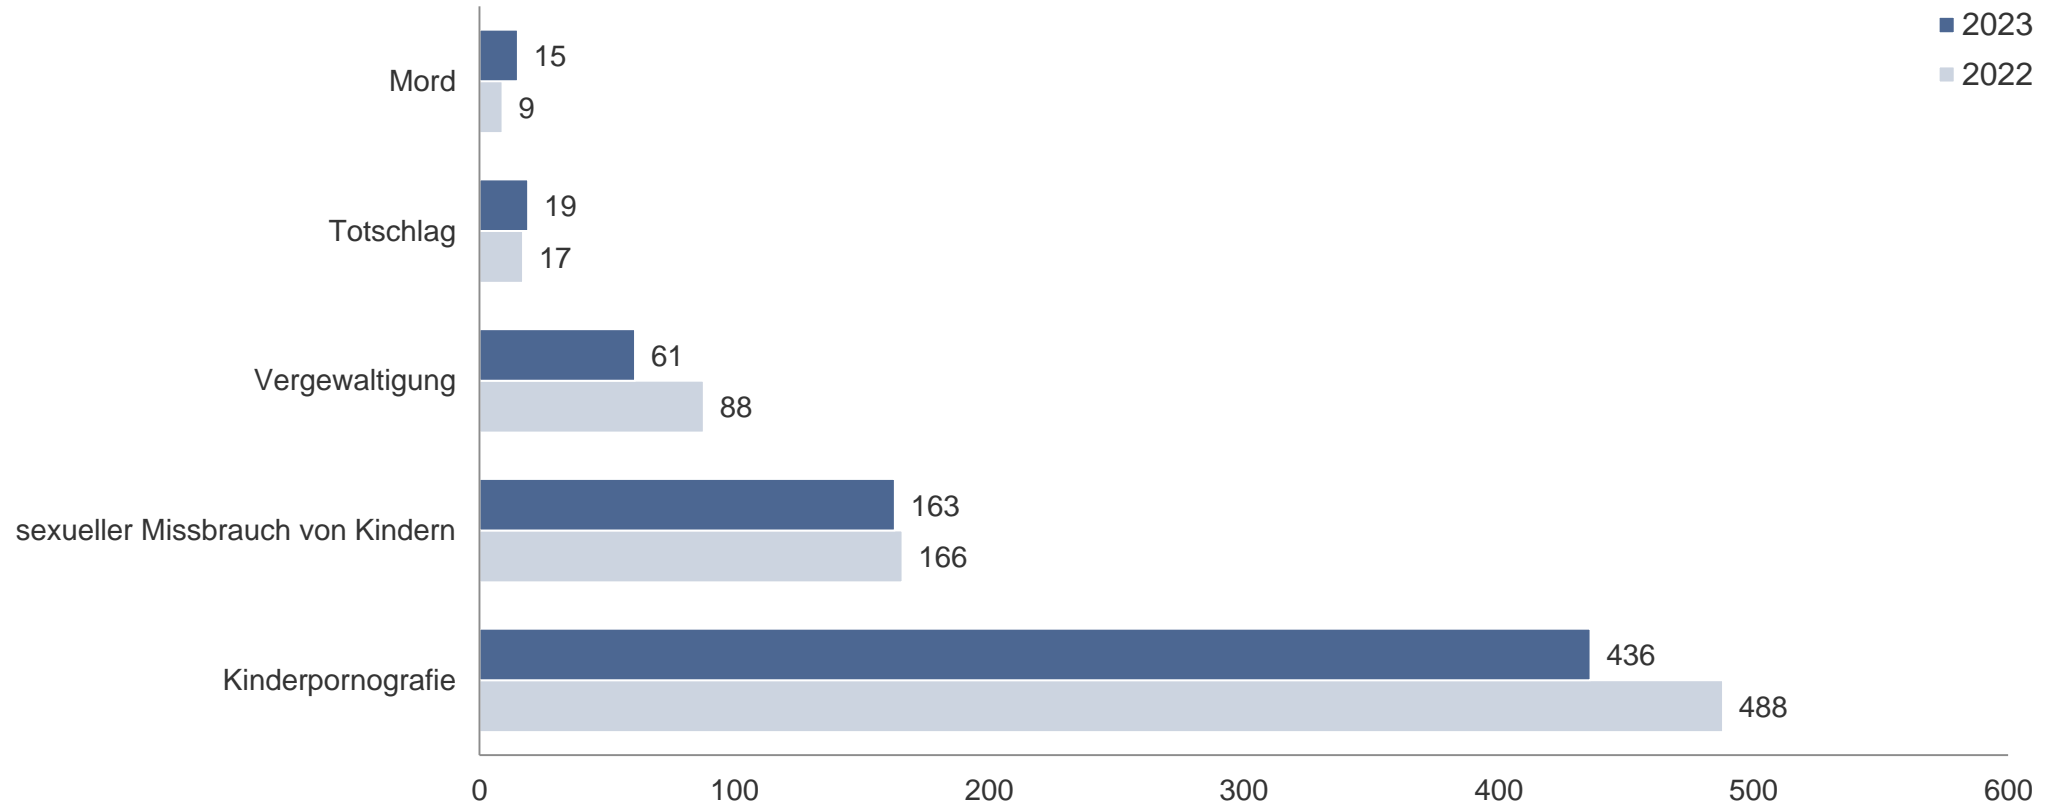

Sicherheitslage 2023 – Polizeidirektion Leipzig

Opfer nach Altersgruppen und Geschlecht

In der Polizeilichen Kriminalstatistik ist ein Opfer eine natürliche Person, gegen die sich eine strafbare Handlung unmittelbar richtet. Opfer werden nur bei ausgewählten Delikten des Straftatenkatalogs erfasst.

Sicherheitslage 2023 – Polizeidirektion Leipzig

Erfasste Fälle nach Straftatenobergruppen - Entwicklung

Obergruppe	2019	2020	2021	2022	2023
Straftaten gegen das Leben	43	36	27	29	40
Straftaten gegen die sexuelle Selbstbestimmung	816	869	1085	1.331	1.320
Rohheitsdelikte/Straftaten gegen die persönliche Freiheit	10.215	10.391	9.444	11.363	12.797
Diebstahl ohne erschwerende Umstände	17.504	15.914	14.245	16.582	18.234
Diebstahl unter erschwerenden Umständen	31.448	27.961	22.872	19.805	19.391
Vermögens- und Fälschungsdelikte	13.693	13.852	13.729	14.849	14.792
sonstige Straftatbestände nach StGB	17.399	19.022	17.462	19.052	18.834
Straftaten gemäß strafrechtlicher Nebengesetze	7.570	7.536	7.786	8.785	8.301
Straßenkriminalität (Summenschlüssel)	25.438	24.805	21.200	20.900	21.064
Gewaltkriminalität (Summenschlüssel)	2.510	2.515	2.301	2.717	3.082
Cybercrime (Summenschlüssel)	1.504	1.510	1.514	1.471	1.754

Polizeidirektion
gesamt

Sicherheitslage 2023 – Polizeidirektion Leipzig

Erfasste Fälle nach Straftatenobergruppen

- Straftaten gegen das Leben (0,04% - in der Grafik nicht erkennbar)
- Straftaten gegen die sexuelle Selbstbestimmung
- Rohheitsdelikte/Straftaten gegen die persönliche Freiheit
- Diebstahl ohne erschwerende Umstände
- Diebstahl unter erschwerenden Umständen
- Vermögens- und Fälschungsdelikte
- sonstige Straftatbestände nach StGB
- Straftaten gemäß strafrechtlicher Nebengesetze

Sicherheitslage 2023 – Polizeidirektion Leipzig

Straftaten gegen das Leben/gegen die sexuelle Selbstbestimmung

Sicherheitslage 2023 – Polizeidirektion Leipzig

Straftaten gegen die persönliche Freiheit

Sicherheitslage 2023 – Polizeidirektion Leipzig