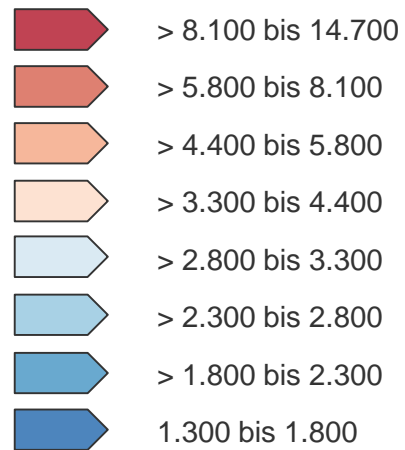

Sicherheitslage 2023

Polizeidirektion Leipzig

Polizeidirektion Leipzig

Gesamtüberblick

Verteilung der erfassten Fälle

	Stadt Leipzig	Landkreis Leipzig	Landkreis Nordsachsen
Einwohner Stand 31.12.2022	616.093	260.429	199.824
Ausländer	80.460	11.530	11.960
Ausländeranteil	13,1 %	4,4 %	6,0 %
Arbeitslosenquote	7,0 %	5,8 %	6,4 %
Fläche	297,8 km ²	1.651,3 km ²	2.028,6 km ²

Polizeidirektion Leipzig

Häufigkeitszahlen* Stadtgebiet Leipzig

Polizeidirektion
gesamt

*Fälle pro 100.000 Einwohner

Polizeidirektion Leipzig

Häufigkeitszahlen* ohne Stadtgebiet Leipzig

Polizeidirektion
gesamt

*Fälle pro 100.000 Einwohner

Polizeidirektion Leipzig

Das Wichtigste in Kürze

	erfasste Fälle 2023	Veränderung zu 2022
insgesamt	93.709	1.913
Häufigkeitszahl (Fälle pro 100.000 Einwohner)	8.706	27
aufgeklärte Fälle insgesamt	50.398	2.680
Aufklärungsquote	53,8 %	1,8 Prozentpunkte
ermittelte Tatverdächtige insgesamt	31.930	1.415
davon nichtdeutsche TV	11.032	1.596