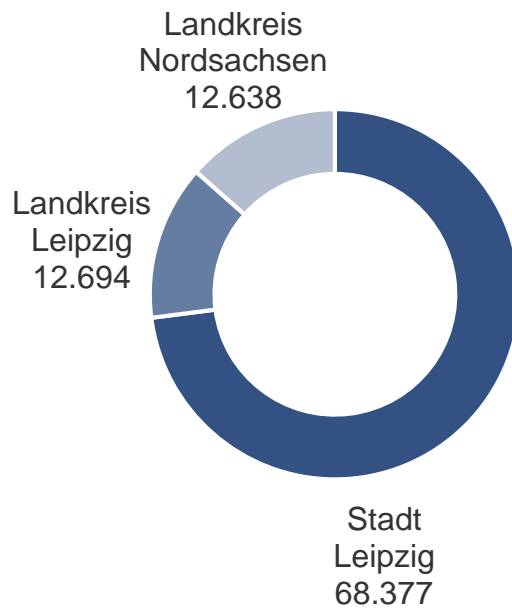

Sicherheitslage 2023

Polizeidirektion Leipzig

Polizeidirektion Leipzig

Gesamtüberblick

Verteilung der erfassten Fälle

	Stadt Leipzig	Landkreis Leipzig	Landkreis Nordsachsen
Einwohner Stand 31.12.2022	616.093	260.429	199.824
Ausländer	80.460	11.530	11.960
Ausländeranteil	13,1 %	4,4 %	6,0 %
Arbeitslosenquote	7,0 %	5,8 %	6,4 %
Fläche	297,8 km ²	1.651,3 km ²	2.028,6 km ²

Polizeidirektion Leipzig

Häufigkeitszahlen* Stadtgebiet Leipzig

Polizeidirektion
gesamt

*Fälle pro 100.000 Einwohner

Polizeidirektion Leipzig

Häufigkeitszahlen* ohne Stadtgebiet Leipzig

Polizeidirektion
gesamt

*Fälle pro 100.000 Einwohner

Polizeidirektion Leipzig

Das Wichtigste in Kürze

	erfasste Fälle 2023	Veränderung zu 2022
insgesamt	93.709	1.913
Häufigkeitszahl (Fälle pro 100.000 Einwohner)	8.706	27
aufgeklärte Fälle insgesamt	50.398	2.680
Aufklärungsquote	53,8 %	1,8 Prozentpunkte
ermittelte Tatverdächtige insgesamt	31.930	1.415
davon nichtdeutsche TV	11.032	1.596

Polizeidirektion
gesamt

Sicherheitslage 2023 – Polizeidirektion Leipzig

Tatverdächtige nach Herkunft

Polizeidirektion
gesamt

Staatsangehörigkeit	insgesamt ermittelte Tatverdächtige				Veränderung +/-
	2023		2022		
	Anzahl	in %	Anzahl	in %	
Tatverdächtige insgesamt, davon	31.930	100	30.515	100	1.415
Deutsche Tatverdächtige	20.898	65,4	21.079	69,1	-181
Nichtdeutsche Tatverdächtige	11.032	34,6	9.436	30,9	1.596
Syrien	2.294	20,8	2.048	21,7	246
Rumänien	716	6,5	632	6,7	84
Afghanistan	703	6,4	550	5,8	153
Ukraine	659	6,0	327	3,5	332
Georgien	623	5,6	719	7,6	-96
Polen	525	4,8	485	5,1	40
Türkei	497	4,5	359	3,8	138
Irak	360	3,3	331	3,5	29
Tunesien	353	3,2	319	3,4	34
Russische Föderation	315	2,9	197	2,1	118
Übrige nichtdeutsche TV	3.987	36,1	3.469	36,8	518