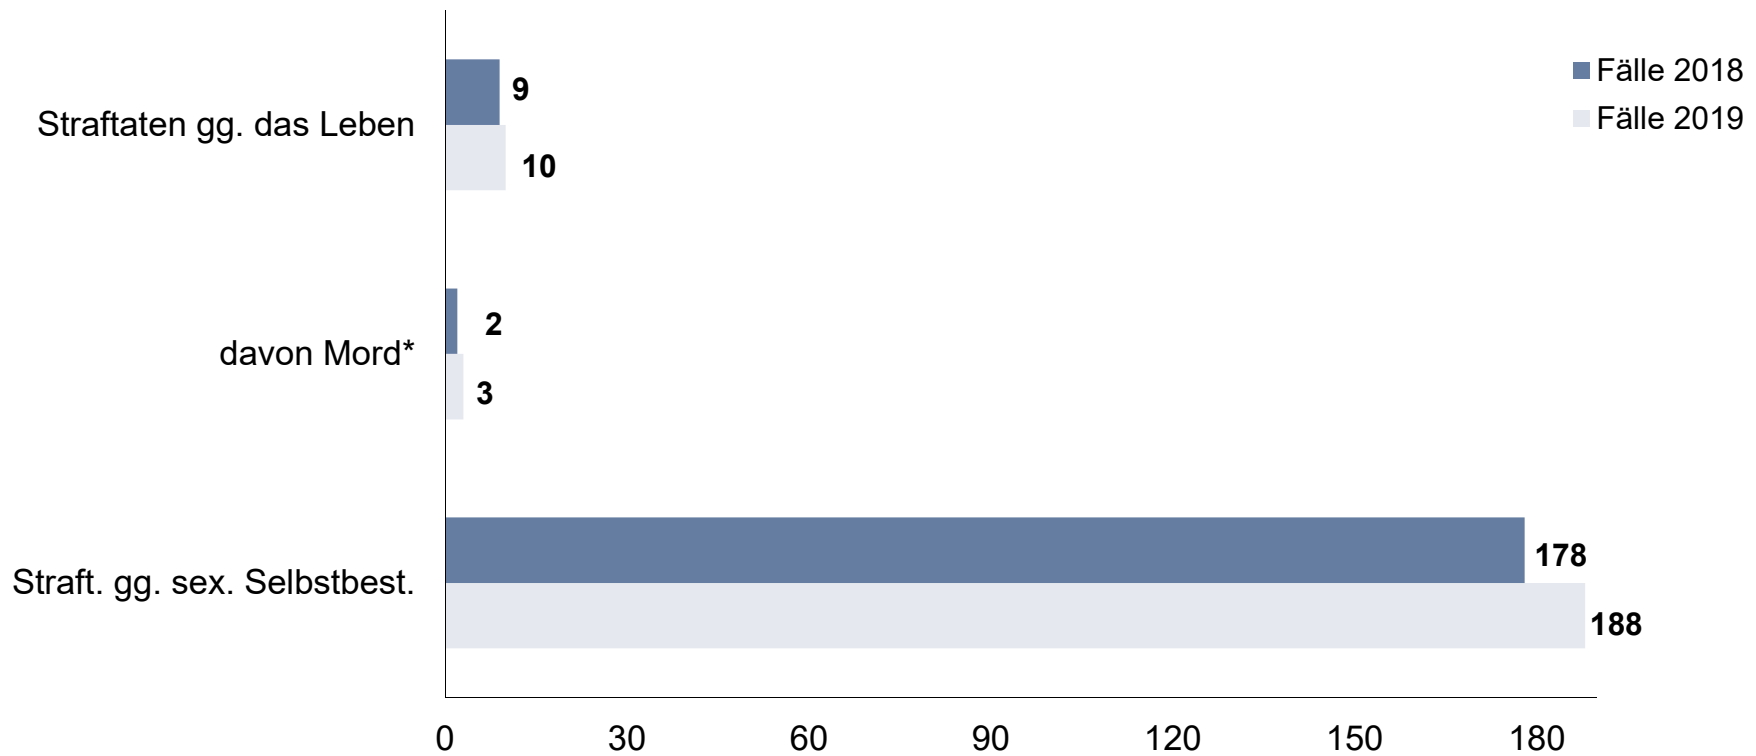

Entwicklung der Gesamtkriminalität Landkreis Leipzig

Tatverdächtige nach Altersgruppen Landkreis Leipzig

	Jahr 2019		Jahr 2018		Änderung 2019/2018	
	Anzahl	in %	Anzahl	in %	Anzahl	in %
Kinder (unter 14 Jahre)	204	3,8	145	2,8	+59	+40,7
Jugendliche (14 bis unter 18 Jahre)	463	8,6	458	8,7	+5	+1,1
Heranwachsende (18 bis unter 21 Jahre)	386	7,1	385	7,3	+1	+0,3
Erwachsene (21 Jahre und älter)	4.361	80,6	4.265	81,2	+96	+2,3
insgesamt	5.414	100	5.253	100	+161	+3,1

Opfer nach Altersgruppen und Geschlecht Landkreis Leipzig

Lt. PKS ist ein Opfer eine natürliche Person, gegen die sich eine strafbare Handlung unmittelbar richtete.
Opfer werden nur bei ausgewählten Delikten des Straftatenkatalogs erfasst.
Opfer insgesamt: 2.276

Erfasste Fälle nach Straftatenobergruppen Landkreis Leipzig

Ausgewählte Summenschlüssel Landkreis Leipzig

*aufgrund gesetzlicher Änderungen im StGB und die in diesem Zusammenhang bereits 2017 und 2018 vorgenommenen Änderungen/ Anpassungen in der PKS ist eine Vergleichbarkeit insgesamt bzw. in einzelnen Deliktgruppen nur eingeschränkt oder nicht mehr gegeben

Straftaten gegen das Leben/sex. Selbstbestimmung Landkreis Leipzig

*Mord ist Bestandteil der Straftatenobergruppe „Straftaten gg. das Leben“

Straftaten gegen die persönliche Freiheit Landkreis Leipzig

Diebstahl insgesamt (1) Landkreis Leipzig