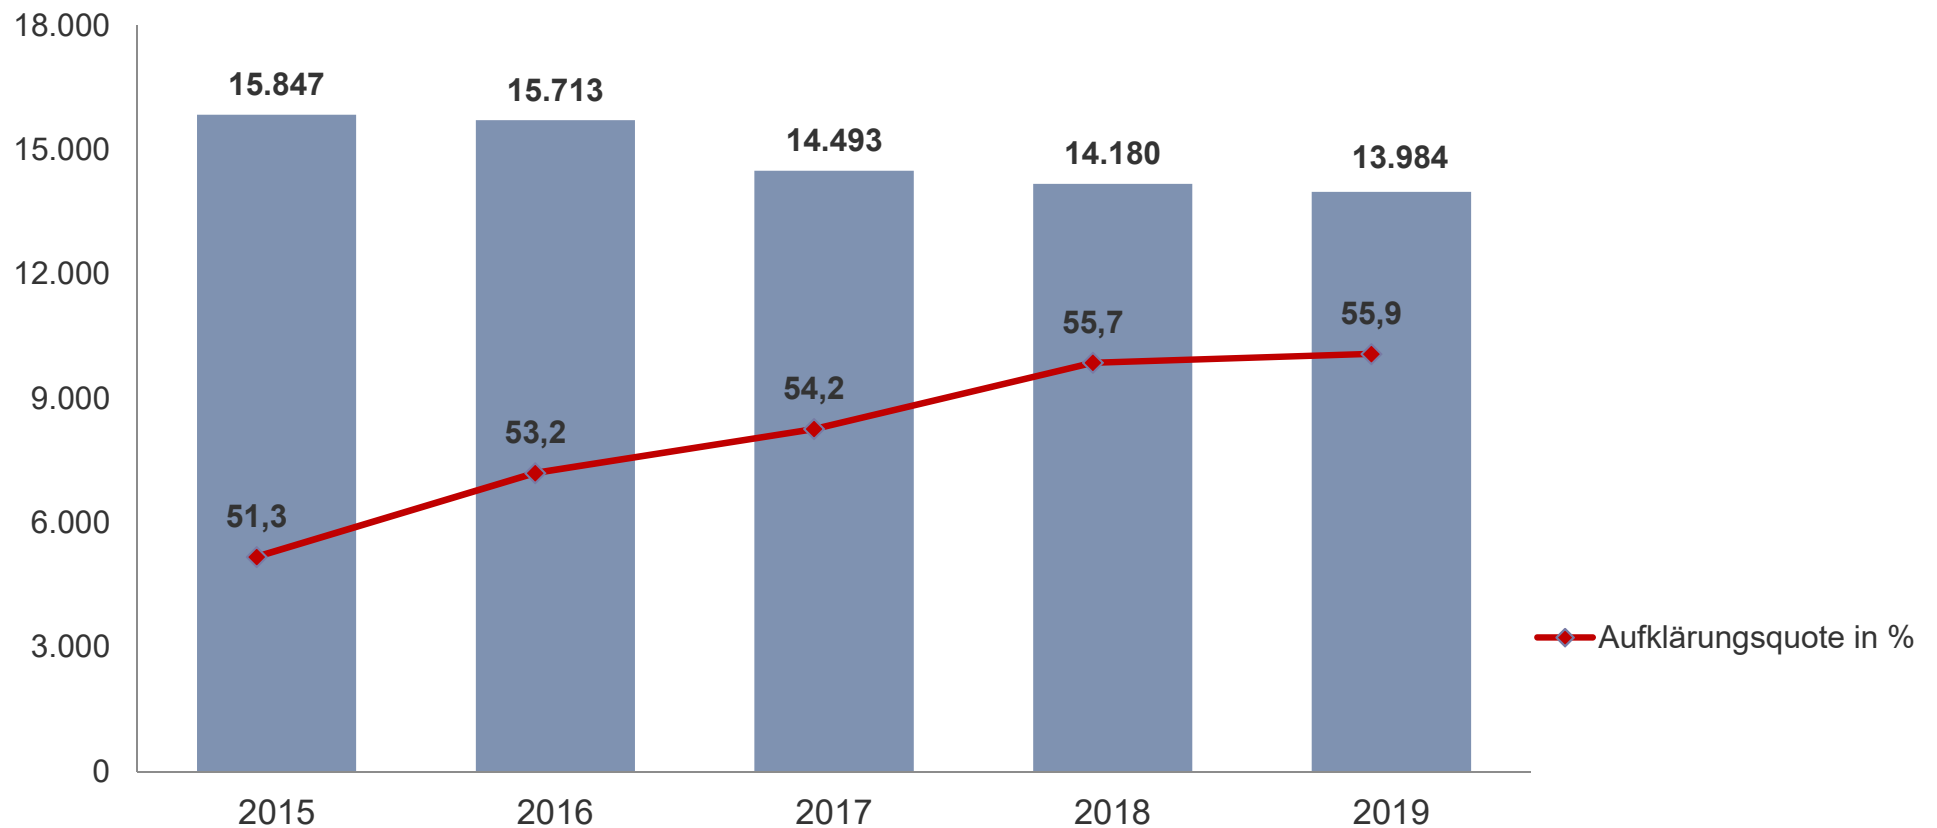

Sicherheitslage 2019

Landkreis Leipzig

Polizeidirektion Leipzig

	Stadt Leipzig	Landkreis Leipzig	Landkreis Nordsachsen
Einwohner Stand: 31.12.2018	587.857	257.763	197.673
Ausländer:	54.639	6.142	7.849
Ausländeranteil:	9,29 %	2,38 %	3,97 %
Fläche:	297,8 km ²	1651,3 km ²	2028,6 km ²

Verteilung der Kriminalität nach Kreisen:

Das Wichtigste in Kürze

Landkreis Leipzig

	Jahr 2019		Jahr 2018		Änderung 2019/2018	
	Anzahl	in %	Anzahl	in %	Anzahl	in %
erfasste Fälle insgesamt	13.984	100	14.180	100	-196	-1,4
Häufigkeitszahl (Fälle pro 100.000 Einwohner)*	5.425		5.496			
aufgeklärte Fälle insgesamt	7.811		7.892		-81	-1,0
Aufklärungsquote		55,9		55,7	+0,2%-Pkte.	
ermittelte Tatverdächtige insgesamt, davon	5.414		5.253		-196	-1,4
nichtdeutsche TV	775	14,3	798	15,2	-23	-2,9

Entwicklung der Gesamtkriminalität Landkreis Leipzig

Tatverdächtige nach Altersgruppen Landkreis Leipzig

	Jahr 2019		Jahr 2018		Änderung 2019/2018	
	Anzahl	in %	Anzahl	in %	Anzahl	in %
Kinder (unter 14 Jahre)	204	3,8	145	2,8	+59	+40,7
Jugendliche (14 bis unter 18 Jahre)	463	8,6	458	8,7	+5	+1,1
Heranwachsende (18 bis unter 21 Jahre)	386	7,1	385	7,3	+1	+0,3
Erwachsene (21 Jahre und älter)	4.361	80,6	4.265	81,2	+96	+2,3
insgesamt	5.414	100	5.253	100	+161	+3,1

Opfer nach Altersgruppen und Geschlecht Landkreis Leipzig

Lt. PKS ist ein Opfer eine natürliche Person, gegen die sich eine strafbare Handlung unmittelbar richtete.
Opfer werden nur bei ausgewählten Delikten des Straftatenkatalogs erfasst.
Opfer insgesamt: 2.276