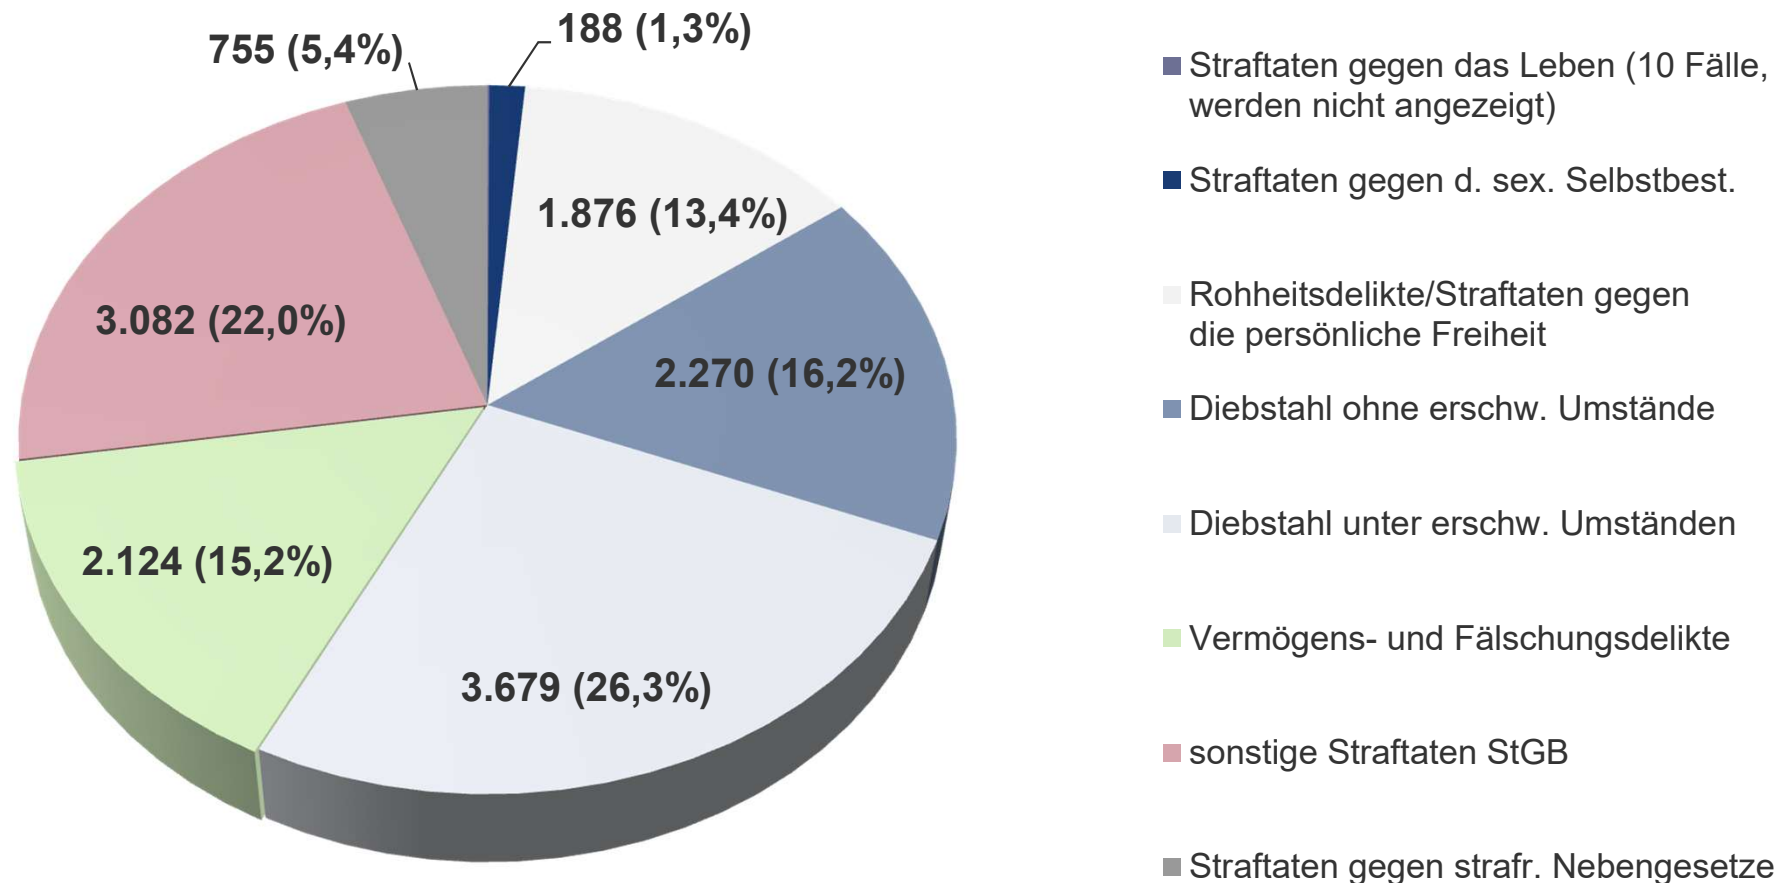

Verteilung der Kriminalität nach Kreisen:

Das Wichtigste in Kürze

Landkreis Leipzig

	Jahr 2019		Jahr 2018		Änderung 2019/2018	
	Anzahl	in %	Anzahl	in %	Anzahl	in %
erfasste Fälle insgesamt	13.984	100	14.180	100	-196	-1,4
Häufigkeitszahl (Fälle pro 100.000 Einwohner)*	5.425		5.496			
aufgeklärte Fälle insgesamt	7.811		7.892		-81	-1,0
Aufklärungsquote		55,9		55,7	+0,2%-Pkte.	
ermittelte Tatverdächtige insgesamt, davon	5.414		5.253		-196	-1,4
nichtdeutsche TV	775	14,3	798	15,2	-23	-2,9

Entwicklung der Gesamtkriminalität Landkreis Leipzig

Tatverdächtige nach Altersgruppen Landkreis Leipzig

	Jahr 2019		Jahr 2018		Änderung 2019/2018	
	Anzahl	in %	Anzahl	in %	Anzahl	in %
Kinder (unter 14 Jahre)	204	3,8	145	2,8	+59	+40,7
Jugendliche (14 bis unter 18 Jahre)	463	8,6	458	8,7	+5	+1,1
Heranwachsende (18 bis unter 21 Jahre)	386	7,1	385	7,3	+1	+0,3
Erwachsene (21 Jahre und älter)	4.361	80,6	4.265	81,2	+96	+2,3
insgesamt	5.414	100	5.253	100	+161	+3,1

Opfer nach Altersgruppen und Geschlecht Landkreis Leipzig

Lt. PKS ist ein Opfer eine natürliche Person, gegen die sich eine strafbare Handlung unmittelbar richtete.
Opfer werden nur bei ausgewählten Delikten des Straftatenkatalogs erfasst.
Opfer insgesamt: 2.276

Erfasste Fälle nach Straftatenobergruppen Landkreis Leipzig

Ausgewählte Summenschlüssel Landkreis Leipzig

*aufgrund gesetzlicher Änderungen im StGB und die in diesem Zusammenhang bereits 2017 und 2018 vorgenommenen Änderungen/ Anpassungen in der PKS ist eine Vergleichbarkeit insgesamt bzw. in einzelnen Deliktgruppen nur eingeschränkt oder nicht mehr gegeben