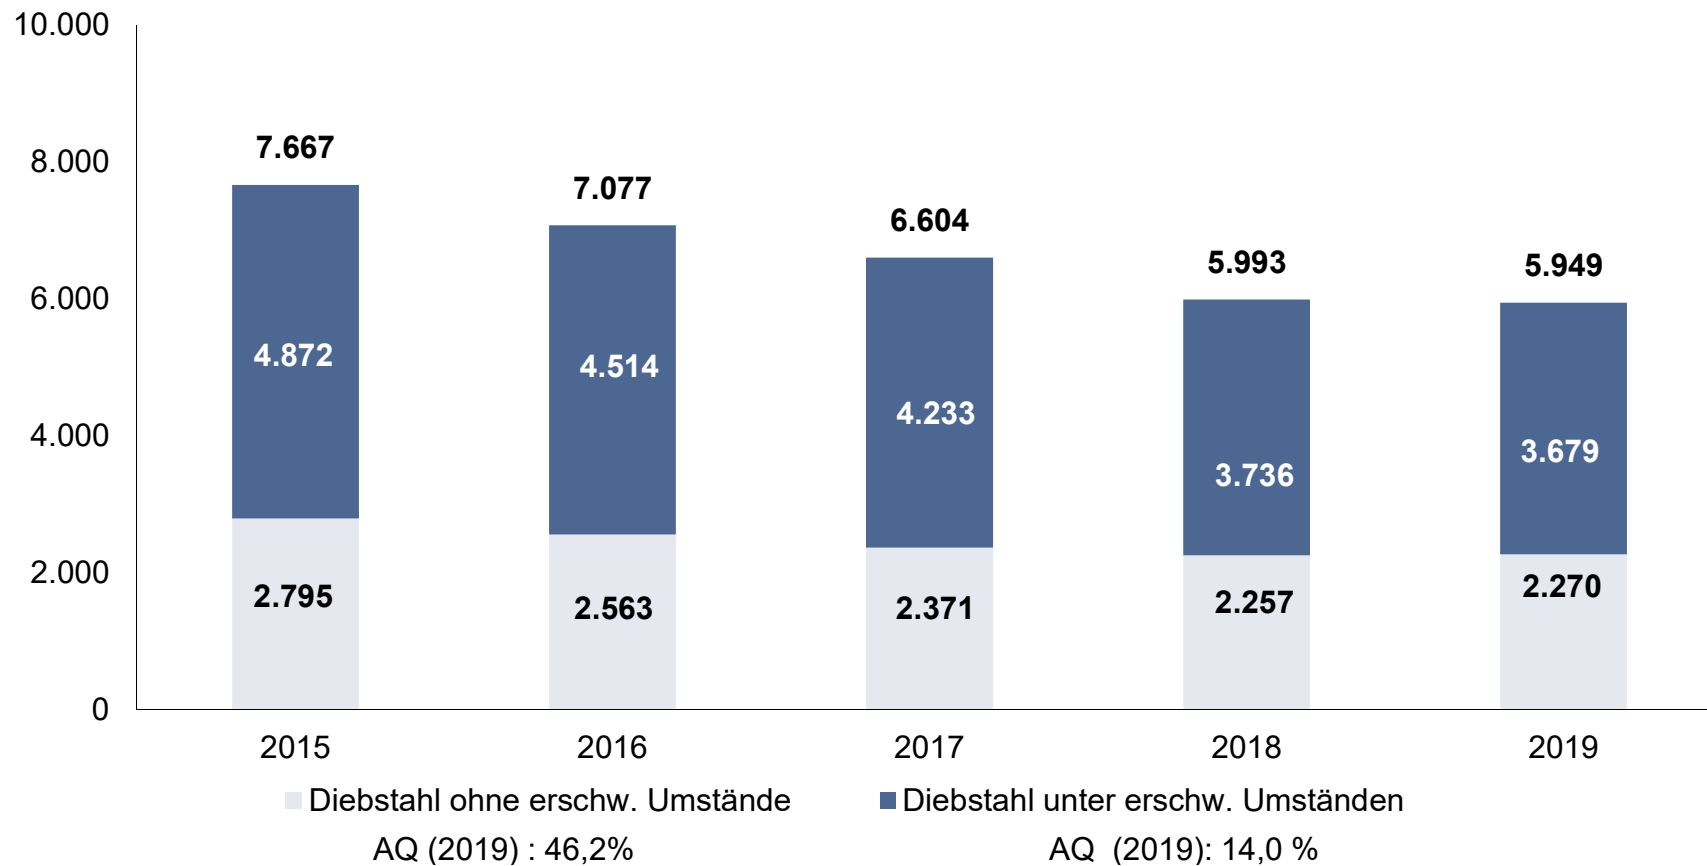

Entwicklung der Gesamtkriminalität Landkreis Leipzig

Tatverdächtige nach Altersgruppen Landkreis Leipzig

	Jahr 2019		Jahr 2018		Änderung 2019/2018	
	Anzahl	in %	Anzahl	in %	Anzahl	in %
Kinder (unter 14 Jahre)	204	3,8	145	2,8	+59	+40,7
Jugendliche (14 bis unter 18 Jahre)	463	8,6	458	8,7	+5	+1,1
Heranwachsende (18 bis unter 21 Jahre)	386	7,1	385	7,3	+1	+0,3
Erwachsene (21 Jahre und älter)	4.361	80,6	4.265	81,2	+96	+2,3
insgesamt	5.414	100	5.253	100	+161	+3,1

Erfasste Fälle nach Straftatenobergruppen Landkreis Leipzig

Ausgewählte Summenschlüssel Landkreis Leipzig

*aufgrund gesetzlicher Änderungen im StGB und die in diesem Zusammenhang bereits 2017 und 2018 vorgenommenen Änderungen/ Anpassungen in der PKS ist eine Vergleichbarkeit insgesamt bzw. in einzelnen Deliktgruppen nur eingeschränkt oder nicht mehr gegeben

Straftaten gegen das Leben/sex. Selbstbestimmung Landkreis Leipzig

*Mord ist Bestandteil der Straftatenobergruppe „Straftaten gg. das Leben“

Straftaten gegen die persönliche Freiheit Landkreis Leipzig

Diebstahl insgesamt (1) Landkreis Leipzig

Diebstahl insgesamt (2) Landkreis Leipzig

Diebstahl insgesamt – Delikte rund ums Kfz Landkreis Leipzig

Schadenssummen: 1,5 Mio Euro (von Kraftwagen)
1,1 Mio Euro (an/aus Kfz)

Vermögens- und Fälschungsdelikte Landkreis Leipzig