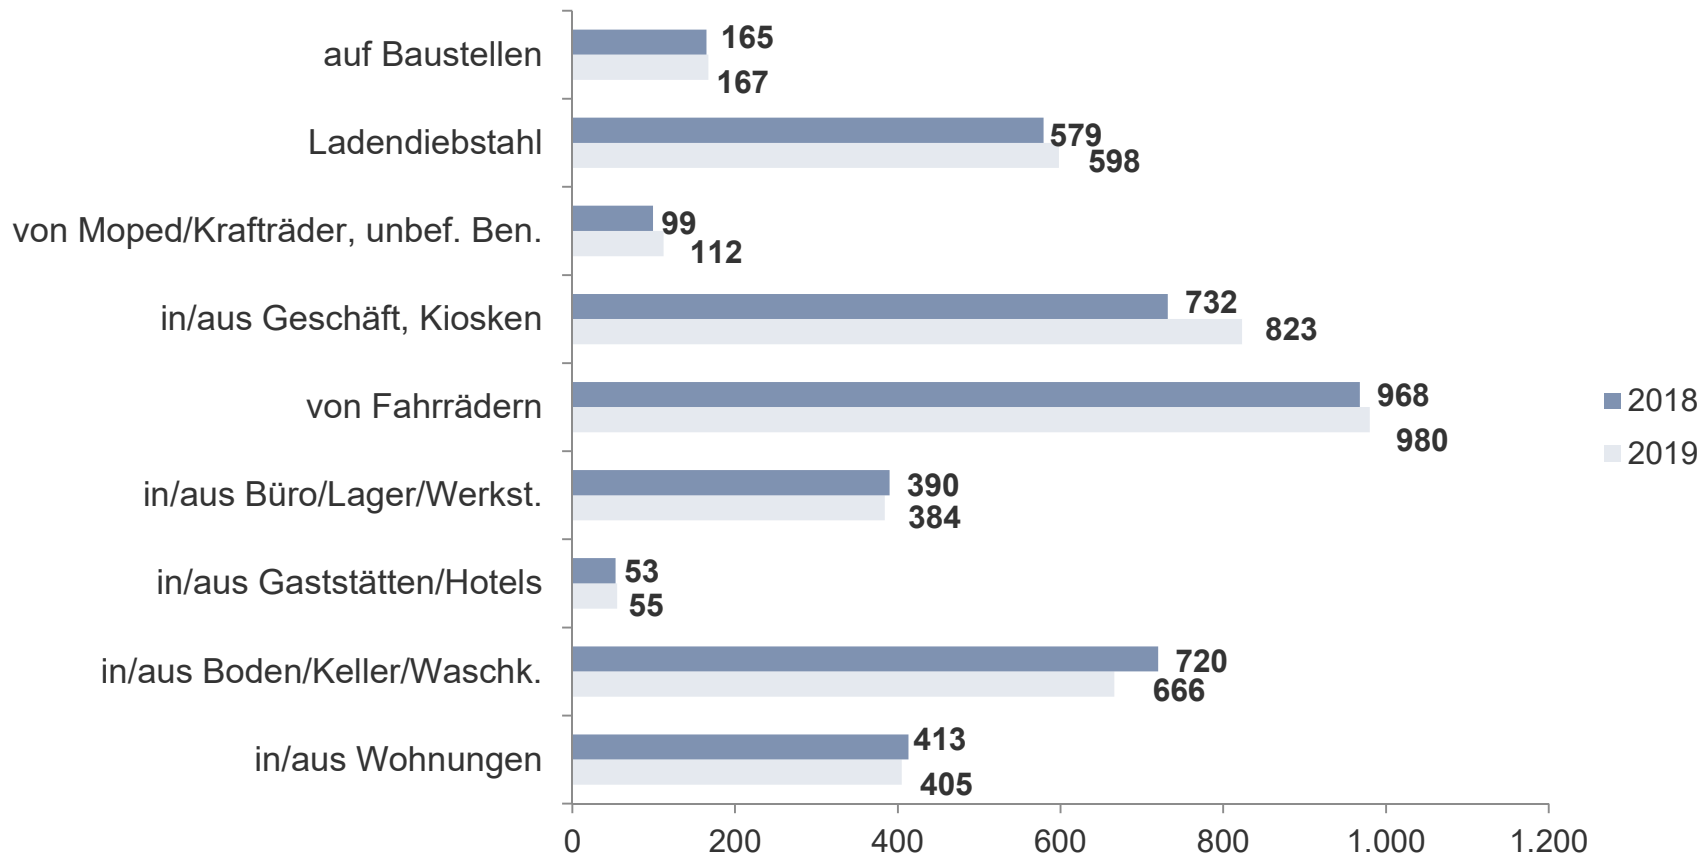

Entwicklung der Gesamtkriminalität Landkreis Leipzig

Tatverdächtige nach Altersgruppen Landkreis Leipzig

	Jahr 2019		Jahr 2018		Änderung 2019/2018	
	Anzahl	in %	Anzahl	in %	Anzahl	in %
Kinder (unter 14 Jahre)	204	3,8	145	2,8	+59	+40,7
Jugendliche (14 bis unter 18 Jahre)	463	8,6	458	8,7	+5	+1,1
Heranwachsende (18 bis unter 21 Jahre)	386	7,1	385	7,3	+1	+0,3
Erwachsene (21 Jahre und älter)	4.361	80,6	4.265	81,2	+96	+2,3
insgesamt	5.414	100	5.253	100	+161	+3,1

Opfer nach Altersgruppen und Geschlecht Landkreis Leipzig

Lt. PKS ist ein Opfer eine natürliche Person, gegen die sich eine strafbare Handlung unmittelbar richtete.
Opfer werden nur bei ausgewählten Delikten des Straftatenkatalogs erfasst.
Opfer insgesamt: 2.276

Straftaten gegen das Leben/sex. Selbstbestimmung Landkreis Leipzig

*Mord ist Bestandteil der Straftatenobergruppe „Straftaten gg. das Leben“

Straftaten gegen die persönliche Freiheit Landkreis Leipzig

Diebstahl insgesamt (1) Landkreis Leipzig

Diebstahl insgesamt (2) Landkreis Leipzig

Diebstahl insgesamt – Delikte rund ums Kfz Landkreis Leipzig

Schadenssummen: 1,5 Mio Euro (von Kraftwagen)
1,1 Mio Euro (an/aus Kfz)

Vermögens- und Fälschungsdelikte Landkreis Leipzig