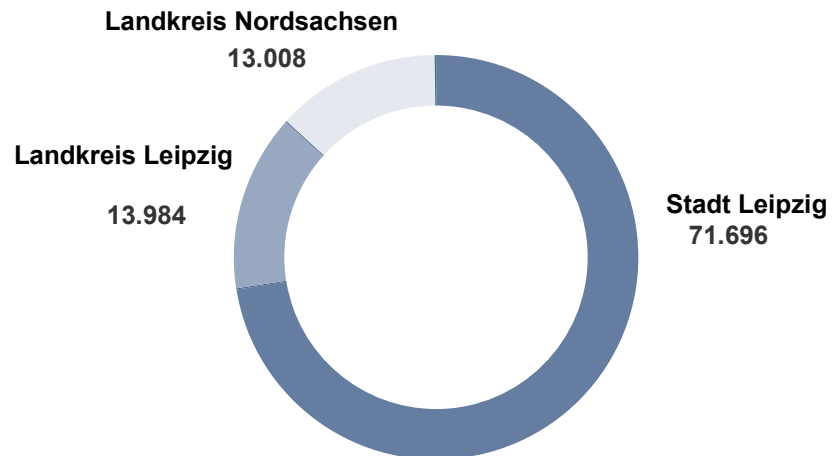

Sicherheitslage 2019

Landkreis Leipzig

Polizeidirektion Leipzig

	Stadt Leipzig	Landkreis Leipzig	Landkreis Nordsachsen
Einwohner Stand: 31.12.2018	587.857	257.763	197.673
Ausländer:	54.639	6.142	7.849
Ausländeranteil:	9,29 %	2,38 %	3,97 %
Fläche:	297,8 km ²	1651,3 km ²	2028,6 km ²

Verteilung der Kriminalität nach Kreisen:

Das Wichtigste in Kürze

Landkreis Leipzig

	Jahr 2019		Jahr 2018		Änderung 2019/2018	
	Anzahl	in %	Anzahl	in %	Anzahl	in %
erfasste Fälle insgesamt	13.984	100	14.180	100	-196	-1,4
Häufigkeitszahl (Fälle pro 100.000 Einwohner)*	5.425		5.496			
aufgeklärte Fälle insgesamt	7.811		7.892		-81	-1,0
Aufklärungsquote		55,9		55,7	+0,2%-Pkte.	
ermittelte Tatverdächtige insgesamt, davon	5.414		5.253		-196	-1,4
nichtdeutsche TV	775	14,3	798	15,2	-23	-2,9

Entwicklung der Gesamtkriminalität Landkreis Leipzig

Tatverdächtige nach Altersgruppen Landkreis Leipzig

	Jahr 2019		Jahr 2018		Änderung 2019/2018	
	Anzahl	in %	Anzahl	in %	Anzahl	in %
Kinder (unter 14 Jahre)	204	3,8	145	2,8	+59	+40,7
Jugendliche (14 bis unter 18 Jahre)	463	8,6	458	8,7	+5	+1,1
Heranwachsende (18 bis unter 21 Jahre)	386	7,1	385	7,3	+1	+0,3
Erwachsene (21 Jahre und älter)	4.361	80,6	4.265	81,2	+96	+2,3
insgesamt	5.414	100	5.253	100	+161	+3,1

Opfer nach Altersgruppen und Geschlecht Landkreis Leipzig

Lt. PKS ist ein Opfer eine natürliche Person, gegen die sich eine strafbare Handlung unmittelbar richtete.
Opfer werden nur bei ausgewählten Delikten des Straftatenkatalogs erfasst.
Opfer insgesamt: 2.276