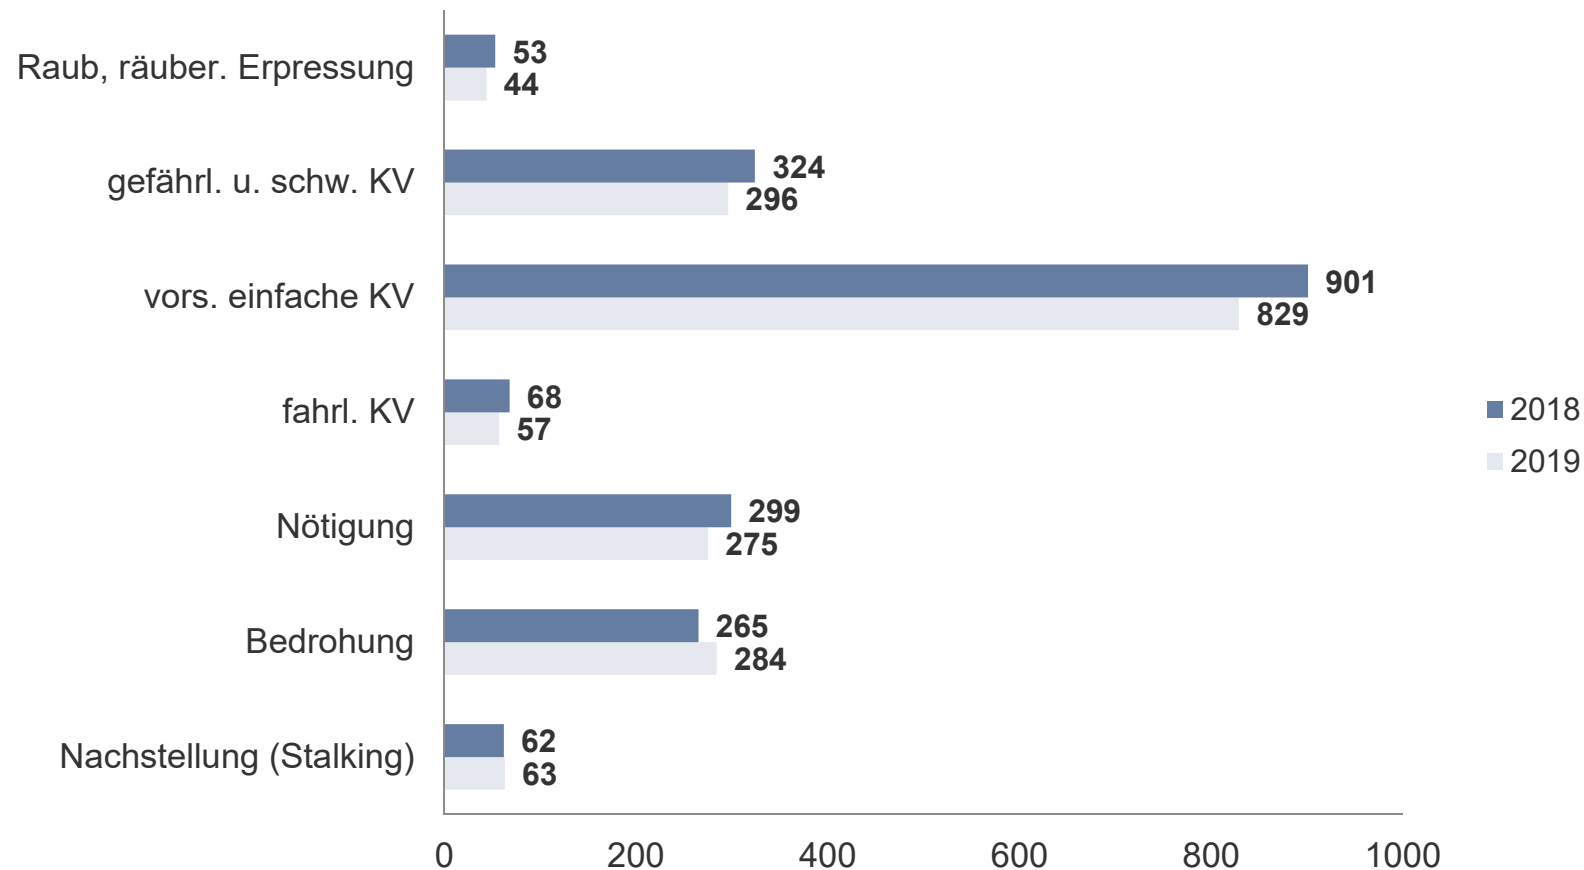

Entwicklung der Gesamtkriminalität Landkreis Leipzig

Tatverdächtige nach Altersgruppen Landkreis Leipzig

	Jahr 2019		Jahr 2018		Änderung 2019/2018	
	Anzahl	in %	Anzahl	in %	Anzahl	in %
Kinder (unter 14 Jahre)	204	3,8	145	2,8	+59	+40,7
Jugendliche (14 bis unter 18 Jahre)	463	8,6	458	8,7	+5	+1,1
Heranwachsende (18 bis unter 21 Jahre)	386	7,1	385	7,3	+1	+0,3
Erwachsene (21 Jahre und älter)	4.361	80,6	4.265	81,2	+96	+2,3
insgesamt	5.414	100	5.253	100	+161	+3,1

Opfer nach Altersgruppen und Geschlecht Landkreis Leipzig

Lt. PKS ist ein Opfer eine natürliche Person, gegen die sich eine strafbare Handlung unmittelbar richtete.
Opfer werden nur bei ausgewählten Delikten des Straftatenkatalogs erfasst.
Opfer insgesamt: 2.276

Erfasste Fälle nach Straftatenobergruppen Landkreis Leipzig

Ausgewählte Summenschlüssel Landkreis Leipzig

*aufgrund gesetzlicher Änderungen im StGB und die in diesem Zusammenhang bereits 2017 und 2018 vorgenommenen Änderungen/ Anpassungen in der PKS ist eine Vergleichbarkeit insgesamt bzw. in einzelnen Deliktgruppen nur eingeschränkt oder nicht mehr gegeben

Straftaten gegen das Leben/sex. Selbstbestimmung Landkreis Leipzig

*Mord ist Bestandteil der Straftatenobergruppe „Straftaten gg. das Leben“

Straftaten gegen die persönliche Freiheit Landkreis Leipzig

Diebstahl insgesamt (1) Landkreis Leipzig