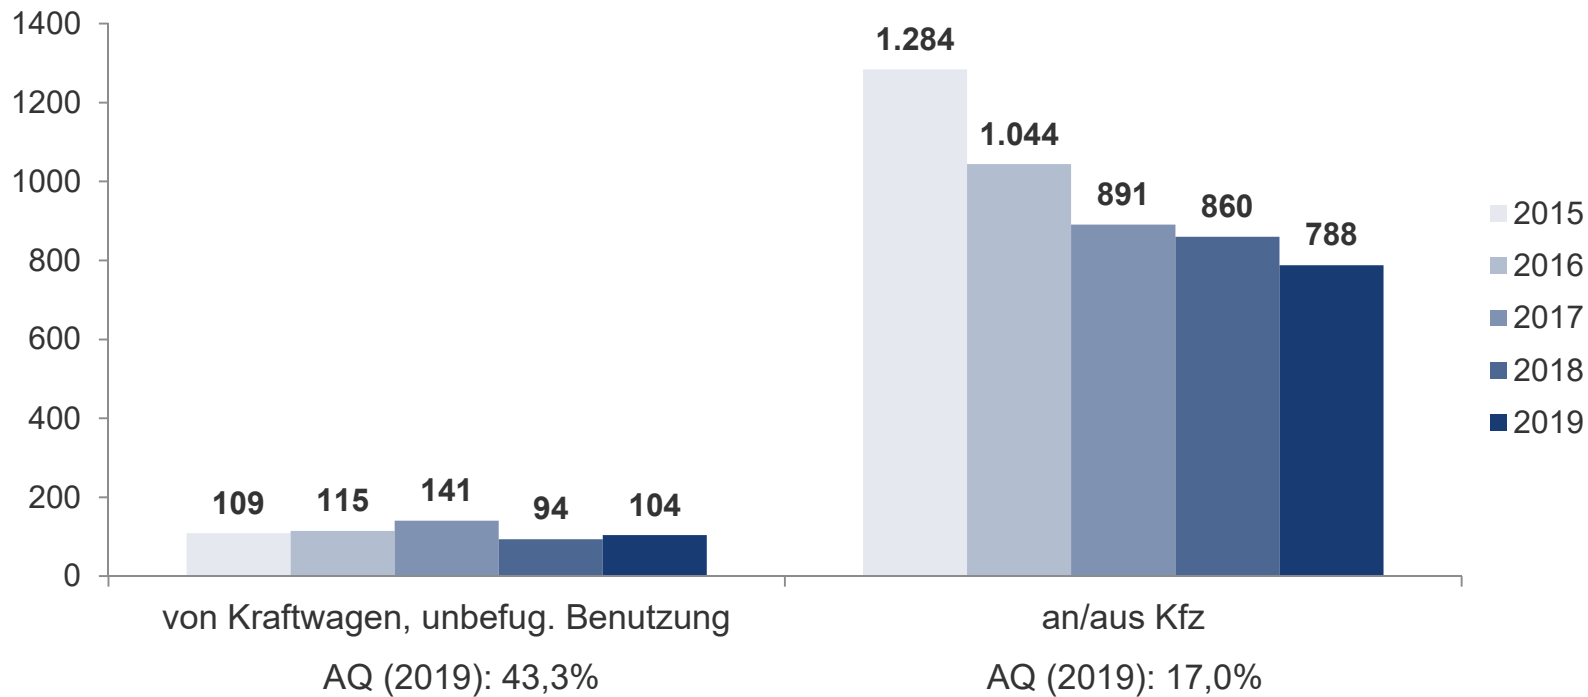

Entwicklung der Gesamtkriminalität Landkreis Leipzig

Tatverdächtige nach Altersgruppen Landkreis Leipzig

	Jahr 2019		Jahr 2018		Änderung 2019/2018	
	Anzahl	in %	Anzahl	in %	Anzahl	in %
Kinder (unter 14 Jahre)	204	3,8	145	2,8	+59	+40,7
Jugendliche (14 bis unter 18 Jahre)	463	8,6	458	8,7	+5	+1,1
Heranwachsende (18 bis unter 21 Jahre)	386	7,1	385	7,3	+1	+0,3
Erwachsene (21 Jahre und älter)	4.361	80,6	4.265	81,2	+96	+2,3
insgesamt	5.414	100	5.253	100	+161	+3,1

Erfasste Fälle nach Straftatenobergruppen Landkreis Leipzig

Ausgewählte Summenschlüssel Landkreis Leipzig

*aufgrund gesetzlicher Änderungen im StGB und die in diesem Zusammenhang bereits 2017 und 2018 vorgenommenen Änderungen/ Anpassungen in der PKS ist eine Vergleichbarkeit insgesamt bzw. in einzelnen Deliktgruppen nur eingeschränkt oder nicht mehr gegeben

Straftaten gegen das Leben/sex. Selbstbestimmung Landkreis Leipzig

*Mord ist Bestandteil der Straftatenobergruppe „Straftaten gg. das Leben“

Straftaten gegen die persönliche Freiheit Landkreis Leipzig

Diebstahl insgesamt (1) Landkreis Leipzig

Diebstahl insgesamt (2) Landkreis Leipzig

Diebstahl insgesamt – Delikte rund ums Kfz Landkreis Leipzig

Schadenssummen: 1,5 Mio Euro (von Kraftwagen)
1,1 Mio Euro (an/aus Kfz)

Vermögens- und Fälschungsdelikte Landkreis Leipzig