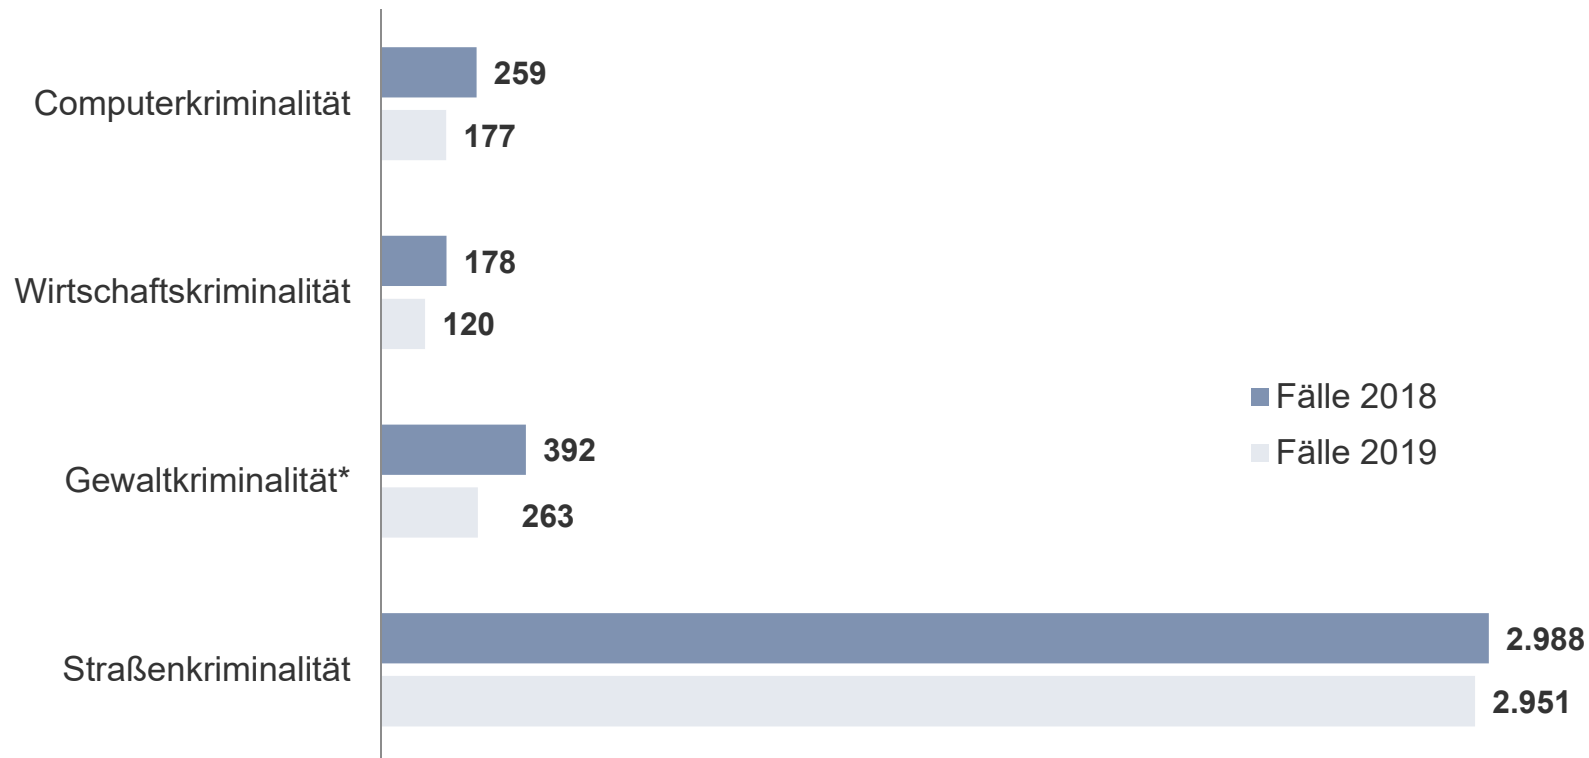

Verteilung der Kriminalität nach Kreisen:

Das Wichtigste in Kürze

Landkreis Leipzig

	Jahr 2019		Jahr 2018		Änderung 2019/2018	
	Anzahl	in %	Anzahl	in %	Anzahl	in %
erfasste Fälle insgesamt	13.984	100	14.180	100	-196	-1,4
Häufigkeitszahl (Fälle pro 100.000 Einwohner)*	5.425		5.496			
aufgeklärte Fälle insgesamt	7.811		7.892		-81	-1,0
Aufklärungsquote		55,9		55,7	+0,2%-Pkte.	
ermittelte Tatverdächtige insgesamt, davon	5.414		5.253		-196	-1,4
nichtdeutsche TV	775	14,3	798	15,2	-23	-2,9

Entwicklung der Gesamtkriminalität Landkreis Leipzig

Tatverdächtige nach Altersgruppen Landkreis Leipzig

	Jahr 2019		Jahr 2018		Änderung 2019/2018	
	Anzahl	in %	Anzahl	in %	Anzahl	in %
Kinder (unter 14 Jahre)	204	3,8	145	2,8	+59	+40,7
Jugendliche (14 bis unter 18 Jahre)	463	8,6	458	8,7	+5	+1,1
Heranwachsende (18 bis unter 21 Jahre)	386	7,1	385	7,3	+1	+0,3
Erwachsene (21 Jahre und älter)	4.361	80,6	4.265	81,2	+96	+2,3
insgesamt	5.414	100	5.253	100	+161	+3,1

Opfer nach Altersgruppen und Geschlecht Landkreis Leipzig

Lt. PKS ist ein Opfer eine natürliche Person, gegen die sich eine strafbare Handlung unmittelbar richtete.
Opfer werden nur bei ausgewählten Delikten des Straftatenkatalogs erfasst.
Opfer insgesamt: 2.276

Erfasste Fälle nach Straftatenobergruppen Landkreis Leipzig

Ausgewählte Summenschlüssel Landkreis Leipzig

*aufgrund gesetzlicher Änderungen im StGB und die in diesem Zusammenhang bereits 2017 und 2018 vorgenommenen Änderungen/ Anpassungen in der PKS ist eine Vergleichbarkeit insgesamt bzw. in einzelnen Deliktgruppen nur eingeschränkt oder nicht mehr gegeben