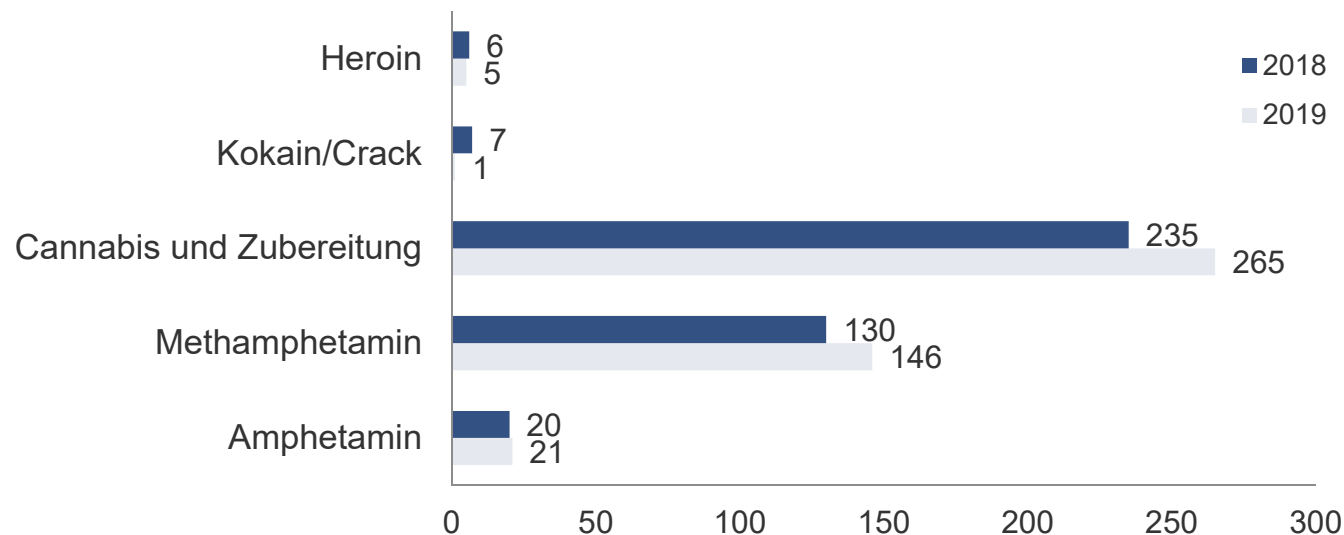

Betäubungsmittel Landkreis Leipzig

2019 : 481 Delikte:

- 380 allgemeine Verstöße (z. B. mit. Heroin, Kokain, Amphetamine)
- 43 unerlaubter Handel/Schmuggel
- 0 unerlaubte Einfuhr von BtM
- 58 sonstige Verstöße (z. B. unerlaubter Anbau, Verschreibung durch Arzt)

RG –Tote 2019: 10x Polizeidirektion Leipzig

Rauschgiftdelikte nach hauptsächlich festgestellten Stoffen:

Delikte gesamt:

2019: 481 / AQ 94,6%

2018: 438 / AQ 93,2%