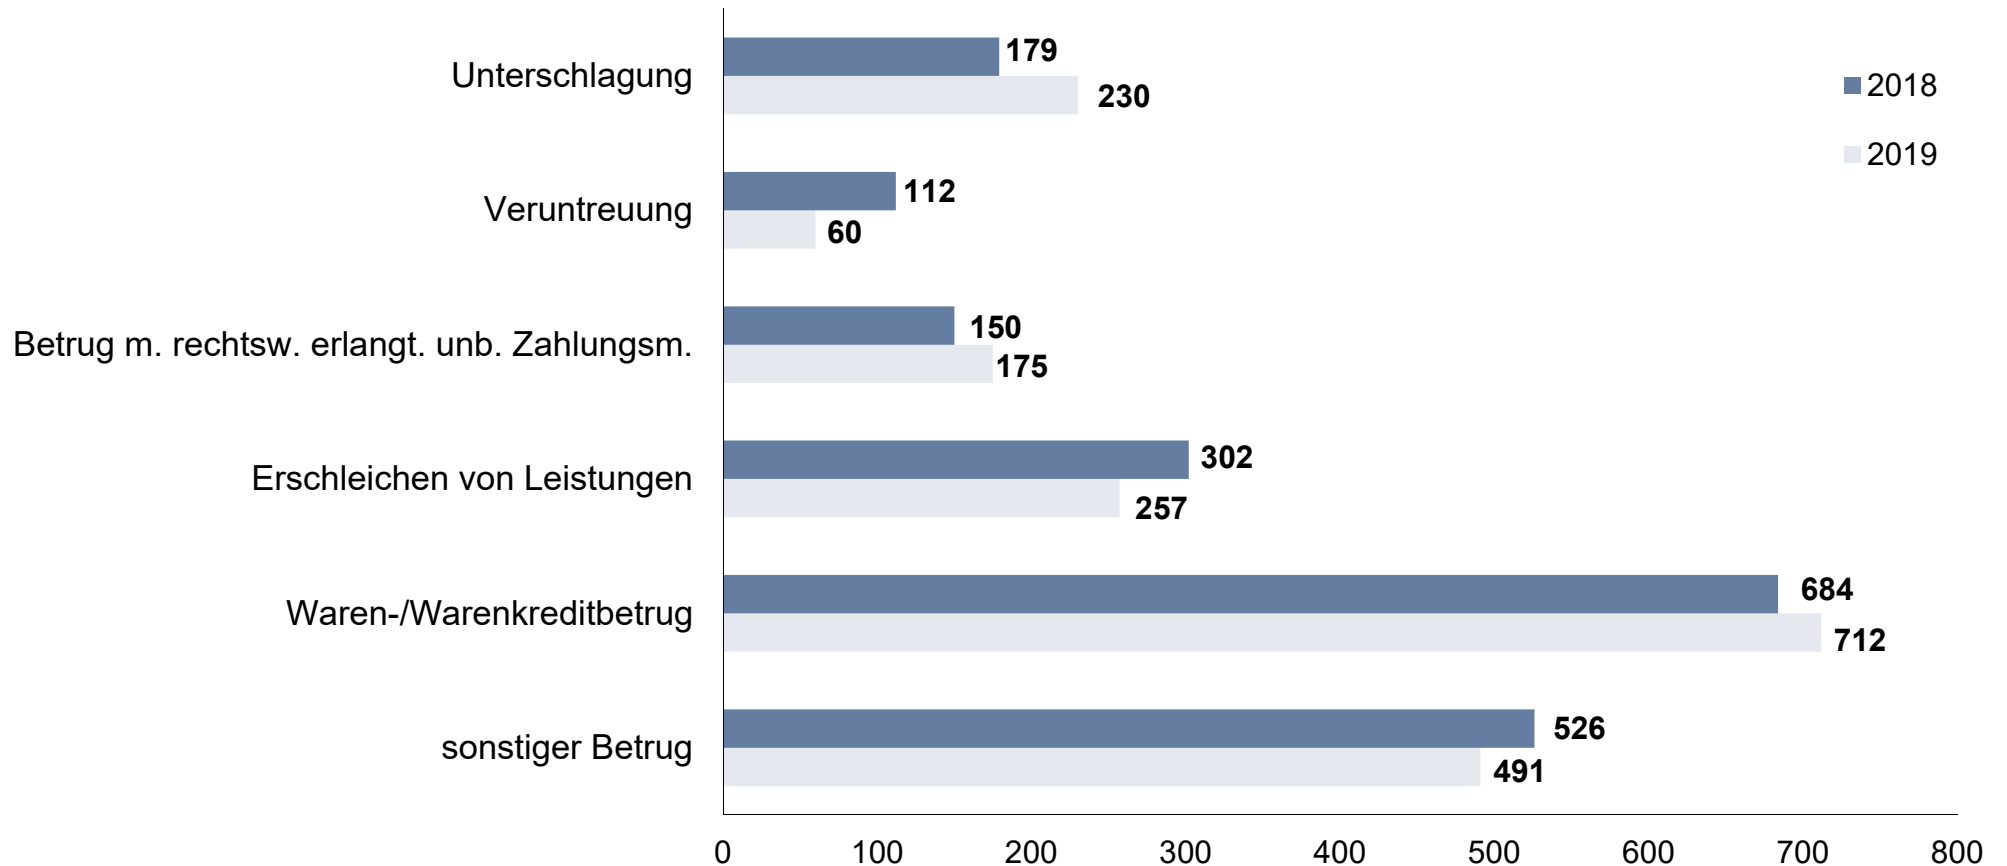

Entwicklung der Gesamtkriminalität Landkreis Leipzig

Tatverdächtige nach Altersgruppen Landkreis Leipzig

	Jahr 2019		Jahr 2018		Änderung 2019/2018	
	Anzahl	in %	Anzahl	in %	Anzahl	in %
Kinder (unter 14 Jahre)	204	3,8	145	2,8	+59	+40,7
Jugendliche (14 bis unter 18 Jahre)	463	8,6	458	8,7	+5	+1,1
Heranwachsende (18 bis unter 21 Jahre)	386	7,1	385	7,3	+1	+0,3
Erwachsene (21 Jahre und älter)	4.361	80,6	4.265	81,2	+96	+2,3
insgesamt	5.414	100	5.253	100	+161	+3,1

Straftaten gegen das Leben/sex. Selbstbestimmung Landkreis Leipzig

*Mord ist Bestandteil der Straftatenobergruppe „Straftaten gg. das Leben“

Straftaten gegen die persönliche Freiheit Landkreis Leipzig

Diebstahl insgesamt (1) Landkreis Leipzig

Diebstahl insgesamt (2) Landkreis Leipzig

Diebstahl insgesamt – Delikte rund ums Kfz Landkreis Leipzig

Schadenssummen: 1,5 Mio Euro (von Kraftwagen)
1,1 Mio Euro (an/aus Kfz)

Vermögens- und Fälschungsdelikte Landkreis Leipzig

Sachbeschädigung durch Graffiti Landkreis Leipzig

Sachbeschädigung
2019 gesamt: 1.521 Fälle
(2018: 1.525 Fälle)

Anteil durch Graffiti:
15,6% (2018: 17,7%)

Aufklärungsquote Graffiti:
21,1% (2018: 17,4%)

Betäubungsmittel Landkreis Leipzig