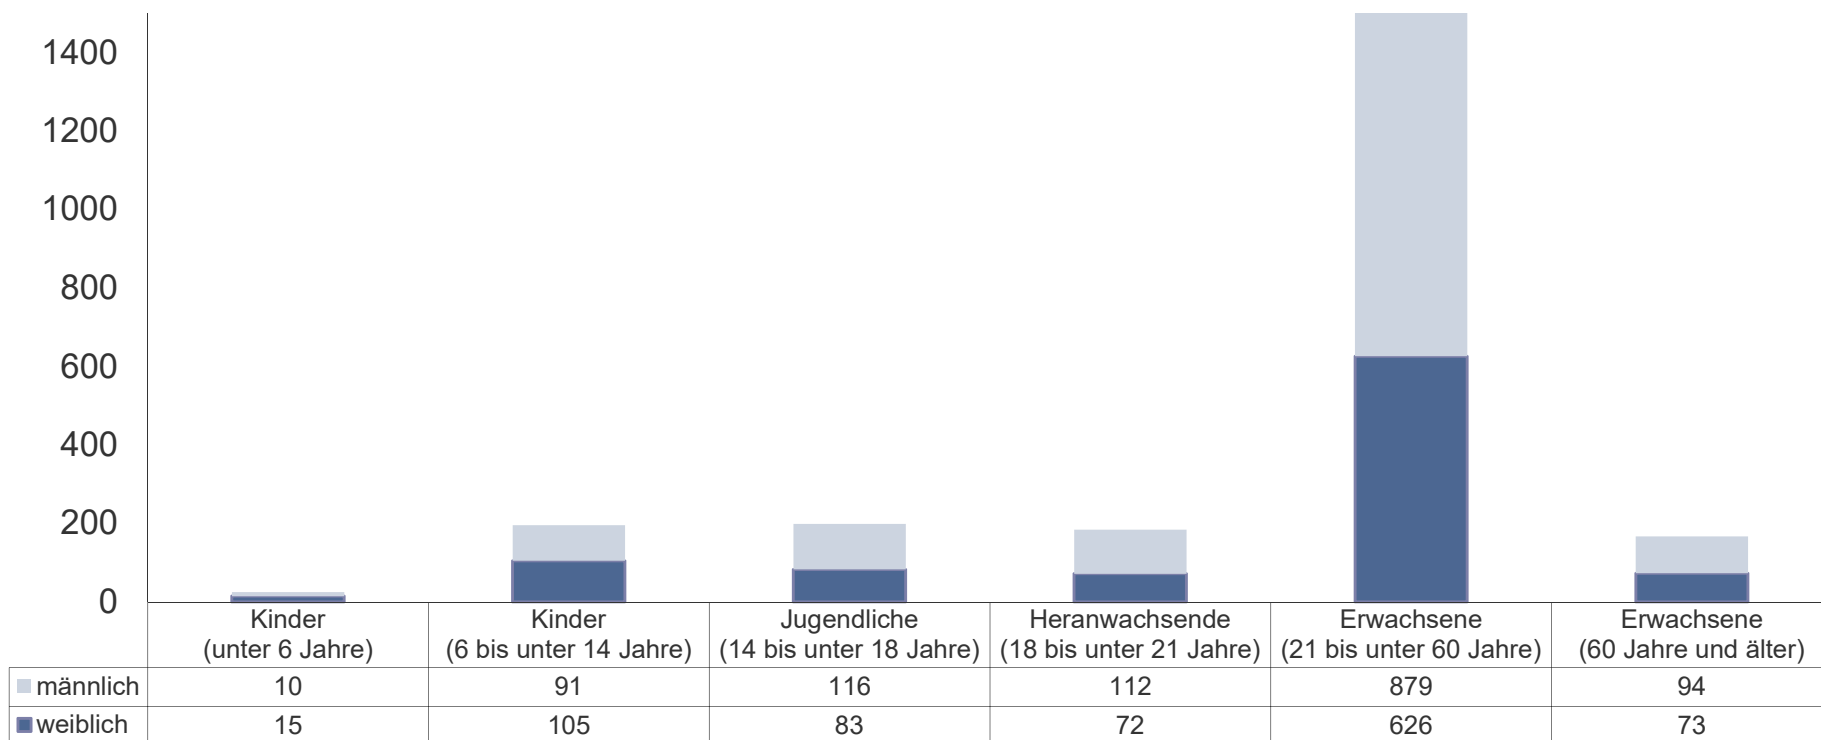

Sicherheitslage 2019

Landkreis Leipzig

Polizeidirektion Leipzig

	Stadt Leipzig	Landkreis Leipzig	Landkreis Nordsachsen
Einwohner Stand: 31.12.2018	587.857	257.763	197.673
Ausländer:	54.639	6.142	7.849
Ausländeranteil:	9,29 %	2,38 %	3,97 %
Fläche:	297,8 km ²	1651,3 km ²	2028,6 km ²

Verteilung der Kriminalität nach Kreisen:

Das Wichtigste in Kürze

Landkreis Leipzig

	Jahr 2019		Jahr 2018		Änderung 2019/2018	
	Anzahl	in %	Anzahl	in %	Anzahl	in %
erfasste Fälle insgesamt	13.984	100	14.180	100	-196	-1,4
Häufigkeitszahl (Fälle pro 100.000 Einwohner)*	5.425		5.496			
aufgeklärte Fälle insgesamt	7.811		7.892		-81	-1,0
Aufklärungsquote		55,9		55,7	+0,2%-Pkte.	
ermittelte Tatverdächtige insgesamt, davon	5.414		5.253		-196	-1,4
nichtdeutsche TV	775	14,3	798	15,2	-23	-2,9

Entwicklung der Gesamtkriminalität Landkreis Leipzig

Tatverdächtige nach Altersgruppen Landkreis Leipzig

	Jahr 2019		Jahr 2018		Änderung 2019/2018	
	Anzahl	in %	Anzahl	in %	Anzahl	in %
Kinder (unter 14 Jahre)	204	3,8	145	2,8	+59	+40,7
Jugendliche (14 bis unter 18 Jahre)	463	8,6	458	8,7	+5	+1,1
Heranwachsende (18 bis unter 21 Jahre)	386	7,1	385	7,3	+1	+0,3
Erwachsene (21 Jahre und älter)	4.361	80,6	4.265	81,2	+96	+2,3
insgesamt	5.414	100	5.253	100	+161	+3,1

Opfer nach Altersgruppen und Geschlecht Landkreis Leipzig

Lt. PKS ist ein Opfer eine natürliche Person, gegen die sich eine strafbare Handlung unmittelbar richtete.
Opfer werden nur bei ausgewählten Delikten des Straftatenkatalogs erfasst.
Opfer insgesamt: 2.276