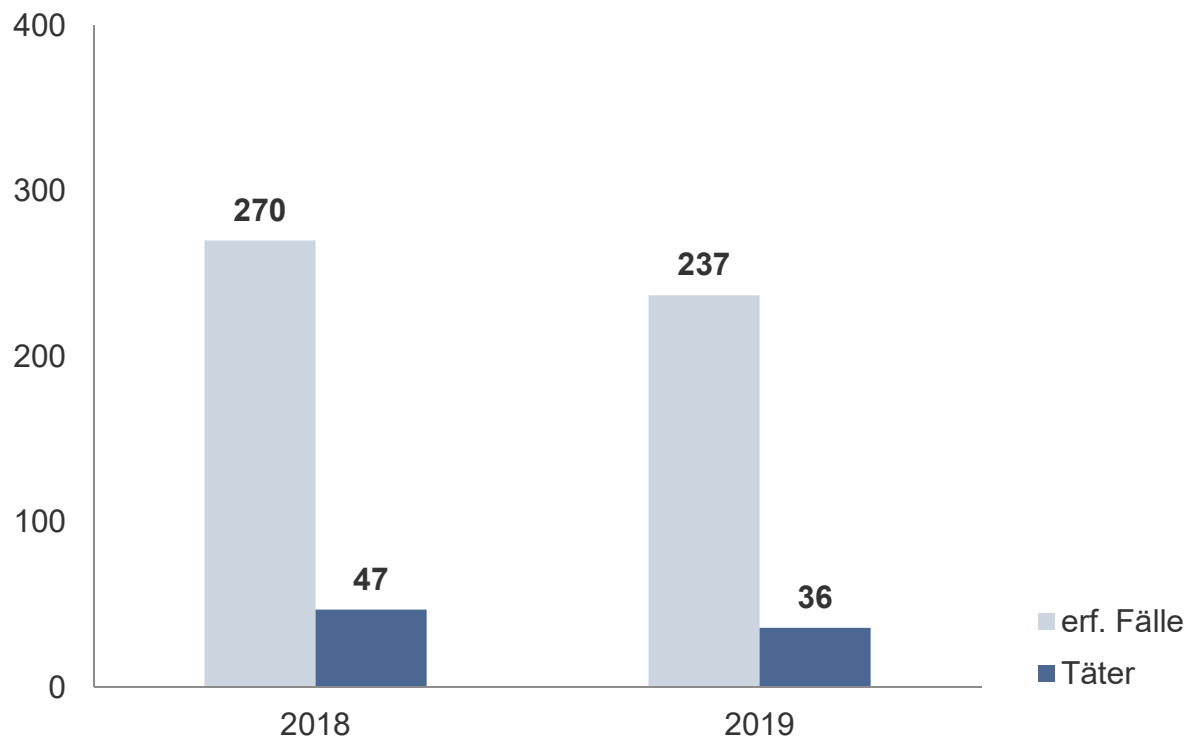

Entwicklung der Gesamtkriminalität Landkreis Leipzig

Tatverdächtige nach Altersgruppen Landkreis Leipzig

	Jahr 2019		Jahr 2018		Änderung 2019/2018	
	Anzahl	in %	Anzahl	in %	Anzahl	in %
Kinder (unter 14 Jahre)	204	3,8	145	2,8	+59	+40,7
Jugendliche (14 bis unter 18 Jahre)	463	8,6	458	8,7	+5	+1,1
Heranwachsende (18 bis unter 21 Jahre)	386	7,1	385	7,3	+1	+0,3
Erwachsene (21 Jahre und älter)	4.361	80,6	4.265	81,2	+96	+2,3
insgesamt	5.414	100	5.253	100	+161	+3,1

Diebstahl insgesamt (2) Landkreis Leipzig

Diebstahl insgesamt – Delikte rund ums Kfz Landkreis Leipzig

Schadenssummen: 1,5 Mio Euro (von Kraftwagen)
1,1 Mio Euro (an/aus Kfz)

Vermögens- und Fälschungsdelikte Landkreis Leipzig

Sachbeschädigung durch Graffiti Landkreis Leipzig

Sachbeschädigung
2019 gesamt: 1.521 Fälle
(2018: 1.525 Fälle)

Anteil durch Graffiti:
15,6% (2018: 17,7%)

Aufklärungsquote Graffiti:
21,1% (2018: 17,4%)

Betäubungsmittel Landkreis Leipzig