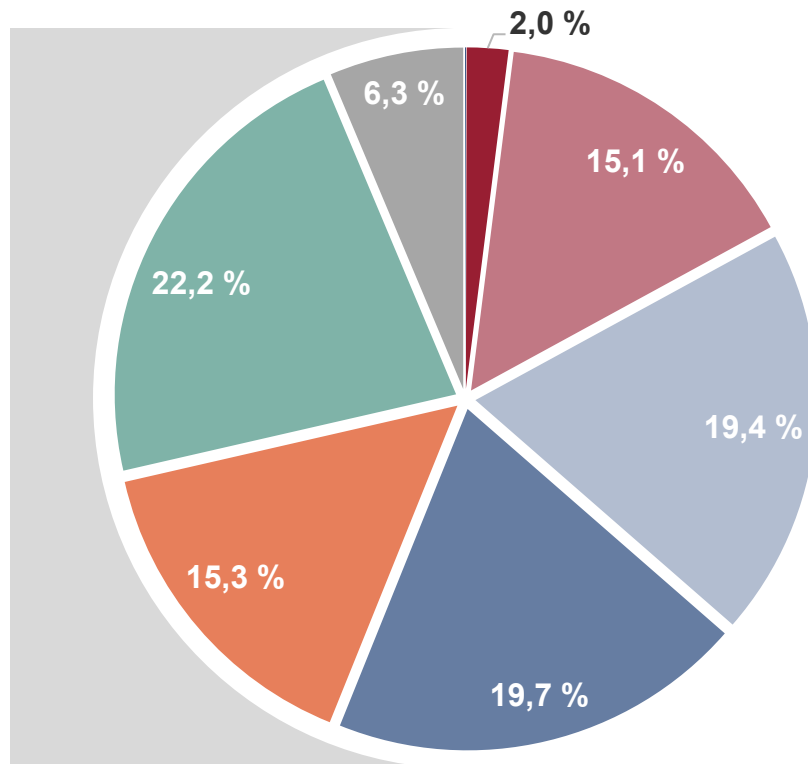

Sicherheitslage 2025 – Polizeidirektion Leipzig

Erfasste Fälle nach Straftatenobergruppen

- Straftaten gegen das Leben (0,04% - in der Grafik nicht erkennbar)
- Straftaten gegen die sexuelle Selbstbestimmung
- Rohheitsdelikte/Straftaten gegen die persönliche Freiheit
- Diebstahl ohne erschwerende Umstände
- Diebstahl unter erschwerenden Umständen
- Vermögens- und Fälschungsdelikte
- sonstige Straftatbestände nach StGB
- Straftaten gemäß strafrechtlicher Nebengesetze