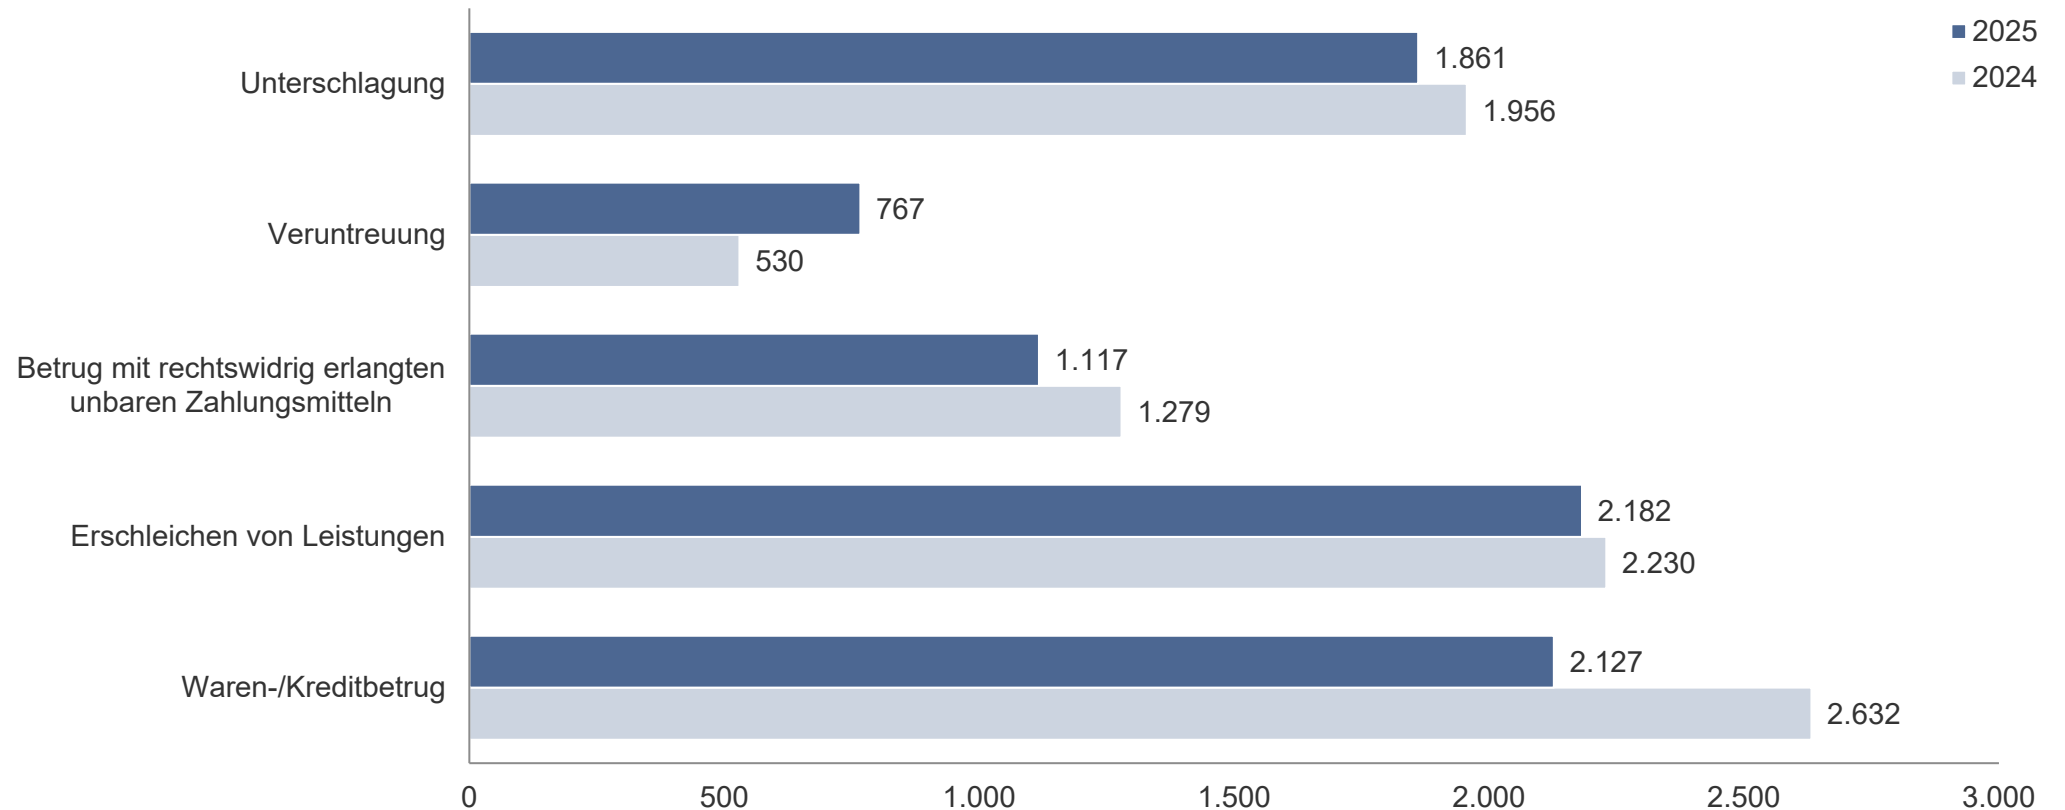

Sicherheitslage 2025 – Polizeidirektion Leipzig

Vermögens- und Fälschungsdelikte