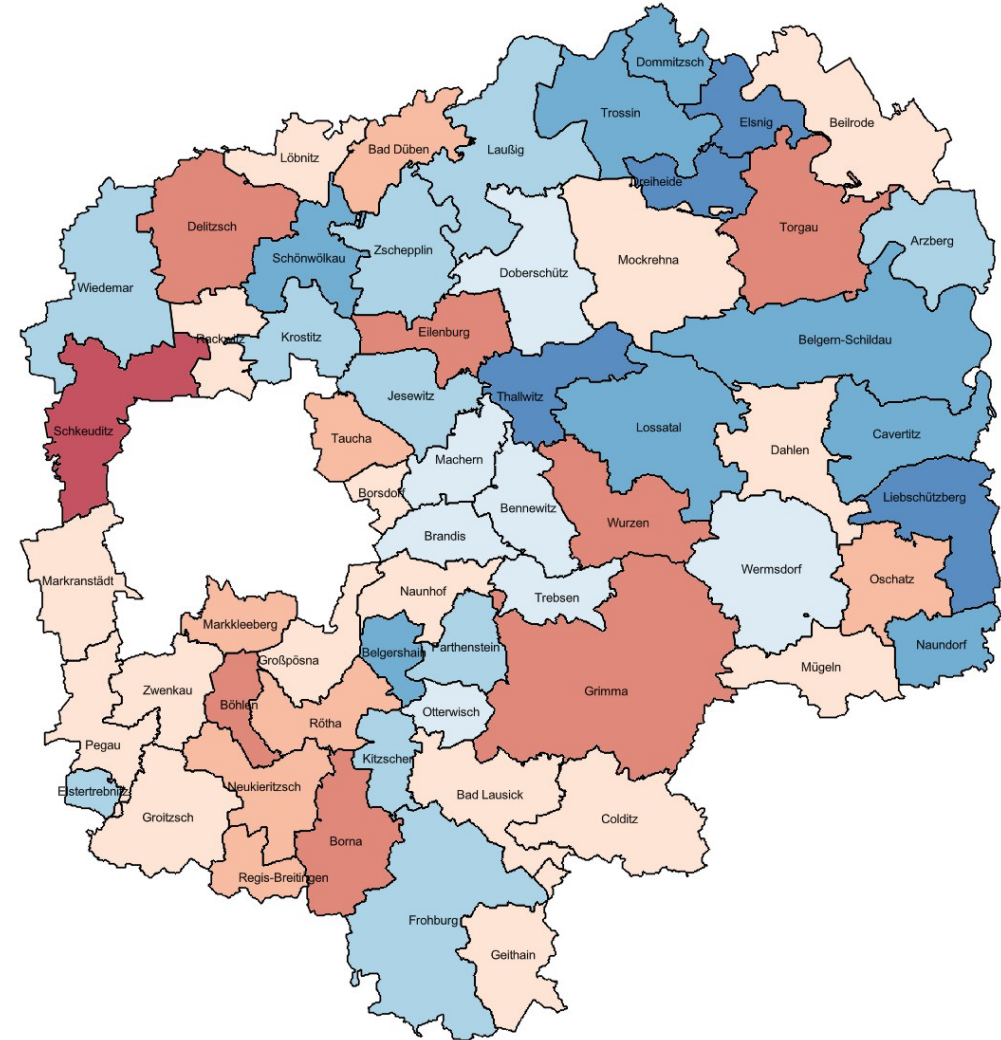

PROFESSIONALITÄT
TOLERANZ
VERANTWORTUNG

POLIZEIDIREKTION
LEIPZIG

POLIZEI
Sachsen

Sicherheitslage 2025

Polizeidirektion Leipzig

Polizeidirektion Leipzig

Gesamtüberblick

Verteilung der erfassten Fälle

Polizeidirektion
gesamt

	Stadt Leipzig	Landkreis Leipzig	Landkreis Nordsachsen
Einwohner Stand 31.12.2024	611.850	260.127	199.422
Ausländer	91.329	14.055	13.875
Ausländeranteil	15,0 %	5,4 %	7,0 %
Arbeitslosenquote	7,9 %	5,6 %	6,4 %
Fläche	297,8 km ²	1.651,3 km ²	2.028,6 km ²

Polizeidirektion Leipzig

Häufigkeitszahlen* ohne Stadtgebiet Leipzig

*Fälle pro 100.000 Einwohner

Polizeidirektion Leipzig

Das Wichtigste in Kürze

	erfasste Fälle 2025	Veränderung zu 2024
insgesamt	91.329	-4.148
Häufigkeitszahl (Fälle pro 100.000 Einwohner)	8.524	-403
aufgeklärte Fälle insgesamt	49.540	-746
Aufklärungsquote	54,2 %	1,5 Prozentpunkte
ermittelte Tatverdächtige insgesamt	29.764	-2.084
davon nichtdeutsche TV	9.774	-1.293

Polizeidirektion
gesamt

Sicherheitslage 2025 – Polizeidirektion Leipzig

Gesamtstraftaten im 10-Jahresvergleich

Sicherheitslage 2025 – Polizeidirektion Leipzig

Tatverdächtige nach Altersgruppen

	2025		2024		Veränderung	
	Anzahl	in %	Anzahl	in %	Anzahl	in %
Kinder (unter 14 Jahre)	1.297	4,4	1.483	4,7	-186	-12,5
Jugendliche (14 bis unter 18 Jahre)	2.444	8,2	2.745	8,6	-301	-11,0
Heranwachsende (18 bis unter 21 Jahre)	2.013	6,8	2.411	7,6	-398	-16,5
Erwachsene (21 Jahre und älter)	24.010	80,7	25.209	79,2	-1.199	-4,8
insgesamt	29.764	100	31.848	100	-2.084	-6,5