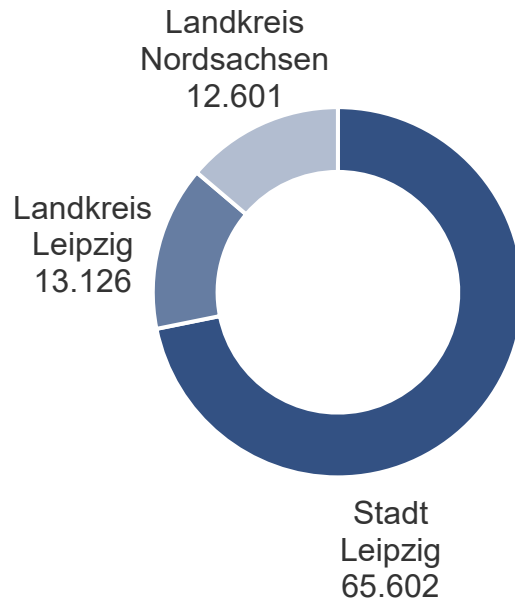

PROFESSIONALITÄT
TOLERANZ
VERANTWORTUNG

POLIZEIDIREKTION
LEIPZIG

POLIZEI
Sachsen

Sicherheitslage 2025

Polizeidirektion Leipzig

Polizeidirektion Leipzig

Gesamtüberblick

Verteilung der erfassten Fälle

Polizeidirektion
gesamt

	Stadt Leipzig	Landkreis Leipzig	Landkreis Nordsachsen
Einwohner Stand 31.12.2024	611.850	260.127	199.422
Ausländer	91.329	14.055	13.875
Ausländeranteil	15,0 %	5,4 %	7,0 %
Arbeitslosenquote	7,9 %	5,6 %	6,4 %
Fläche	297,8 km ²	1.651,3 km ²	2.028,6 km ²

Polizeidirektion Leipzig

Häufigkeitszahlen* ohne Stadtgebiet Leipzig

*Fälle pro 100.000 Einwohner

Polizeidirektion Leipzig

Das Wichtigste in Kürze

	erfasste Fälle 2025	Veränderung zu 2024
insgesamt	91.329	-4.148
Häufigkeitszahl (Fälle pro 100.000 Einwohner)	8.524	-403
aufgeklärte Fälle insgesamt	49.540	-746
Aufklärungsquote	54,2 %	1,5 Prozentpunkte
ermittelte Tatverdächtige insgesamt	29.764	-2.084
davon nichtdeutsche TV	9.774	-1.293

Polizeidirektion
gesamt

Sicherheitslage 2025 – Polizeidirektion Leipzig

Gesamtstraftaten im 10-Jahresvergleich

Sicherheitslage 2025 – Polizeidirektion Leipzig

Tatverdächtige nach Altersgruppen

	2025		2024		Veränderung	
	Anzahl	in %	Anzahl	in %	Anzahl	in %
Kinder (unter 14 Jahre)	1.297	4,4	1.483	4,7	-186	-12,5
Jugendliche (14 bis unter 18 Jahre)	2.444	8,2	2.745	8,6	-301	-11,0
Heranwachsende (18 bis unter 21 Jahre)	2.013	6,8	2.411	7,6	-398	-16,5
Erwachsene (21 Jahre und älter)	24.010	80,7	25.209	79,2	-1.199	-4,8
insgesamt	29.764	100	31.848	100	-2.084	-6,5