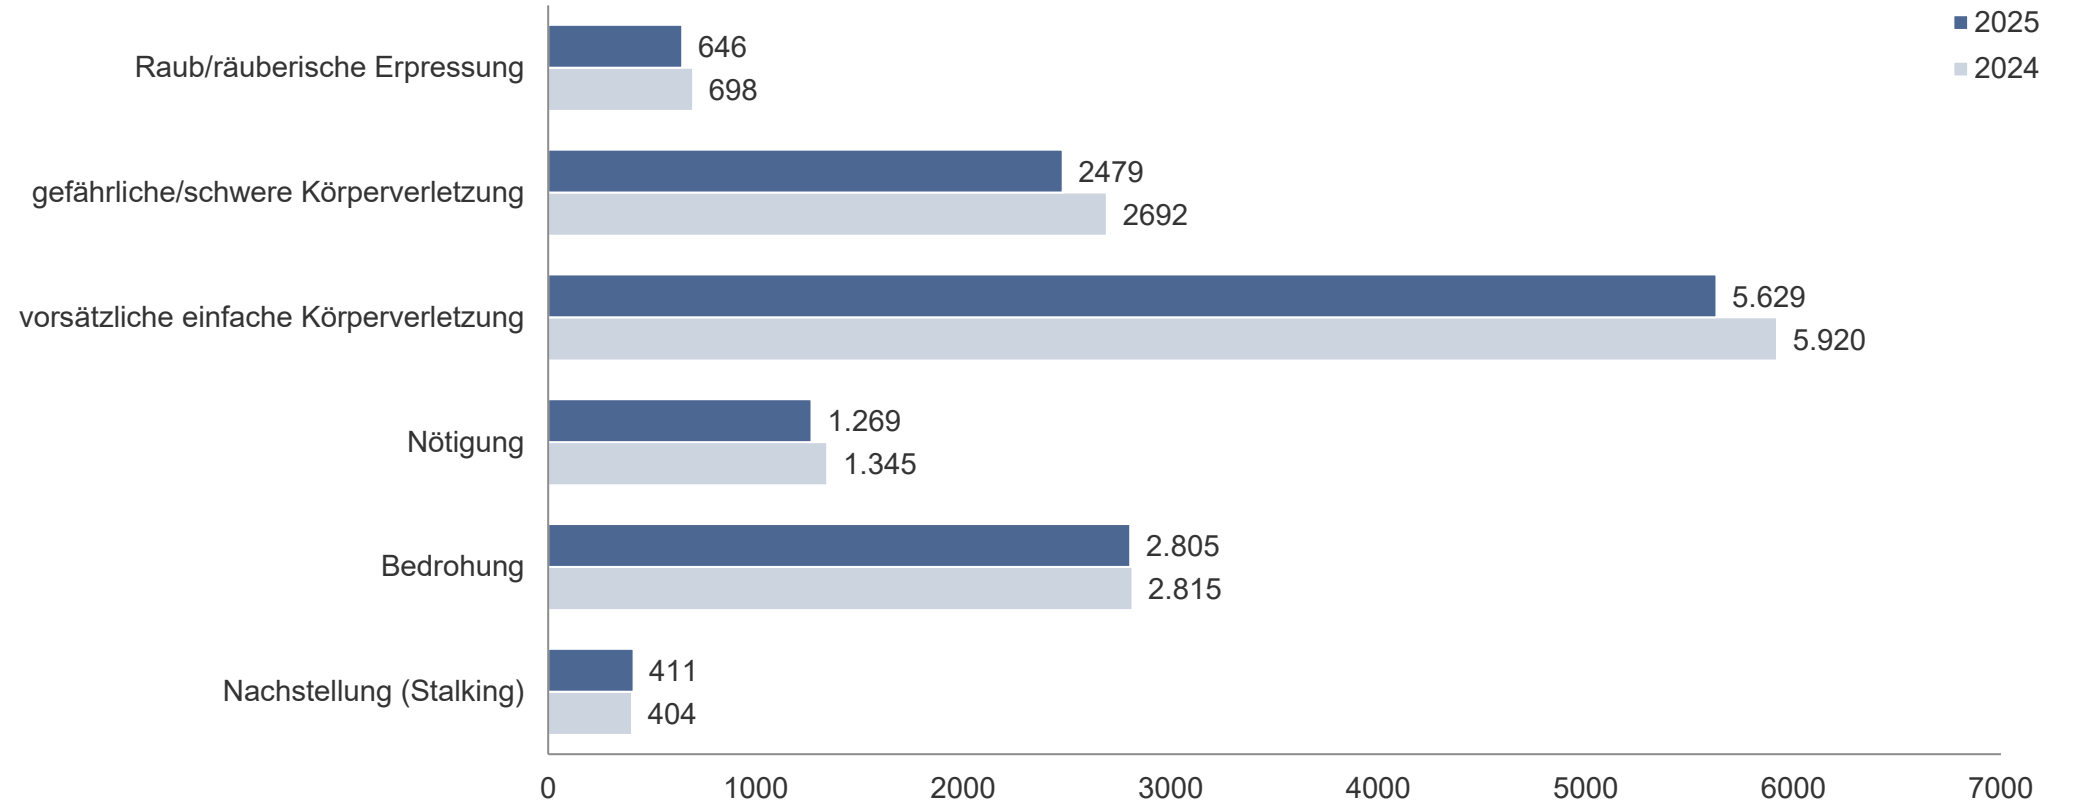

Sicherheitslage 2025 – Polizeidirektion Leipzig

Opfer nach Altersgruppen und Geschlecht

In der Polizeilichen Kriminalstatistik ist ein Opfer eine natürliche Person, gegen die sich eine strafbare Handlung unmittelbar richtet. Opfer werden nur bei ausgewählten Delikten des Straftatenkatalogs erfasst.

Sicherheitslage 2025 – Polizeidirektion Leipzig

Erfasste Fälle nach Straftatenobergruppen - Entwicklung

Obergruppe	2021	2022	2023	2024	2025
Straftaten gegen das Leben	27	29	40	25	34
Straftaten gegen die sexuelle Selbstbestimmung	1085	1331	1320	1.168	1.793
Rohheitsdelikte/Straftaten gegen die persönliche Freiheit	9.444	11.363	12.797	14.372	13.747
Diebstahl ohne erschwerende Umstände	14.245	16.582	18.234	18.172	17.688
Diebstahl unter erschwerenden Umständen	22.872	19.805	19.391	20.979	17.976
Vermögens- und Fälschungsdelikte	13.729	14.849	14.792	13.540	13.981
sonstige Straftatbestände nach Strafgesetzbuch	17.462	19.052	18.834	19.879	20.319
Straftaten gemäß strafrechtlicher Nebengesetze	7.786	8.785	8.301	7.342	5.791
Straßenkriminalität (Summenschlüssel)	21.200	20.900	21.064	22.004	19.407
Gewaltkriminalität (Summenschlüssel)	2.301	2.717	3.082	3.537	3.302
Cybercrime (Summenschlüssel)	1.514	1.471	1.754	1.519	1.152

Polizeidirektion
gesamt

Sicherheitslage 2025 – Polizeidirektion Leipzig

Erfasste Fälle nach Straftatenobergruppen

- Straftaten gegen das Leben (0,04% - in der Grafik nicht erkennbar)
- Straftaten gegen die sexuelle Selbstbestimmung
- Rohheitsdelikte/Straftaten gegen die persönliche Freiheit
- Diebstahl ohne erschwerende Umstände
- Diebstahl unter erschwerenden Umständen
- Vermögens- und Fälschungsdelikte
- sonstige Straftatbestände nach StGB
- Straftaten gemäß strafrechtlicher Nebengesetze

Sicherheitslage 2025 – Polizeidirektion Leipzig

Straftaten gegen das Leben/gegen die sexuelle Selbstbestimmung

Sicherheitslage 2025 – Polizeidirektion Leipzig

Straftaten gegen die persönliche Freiheit

Sicherheitslage 2025 – Polizeidirektion Leipzig