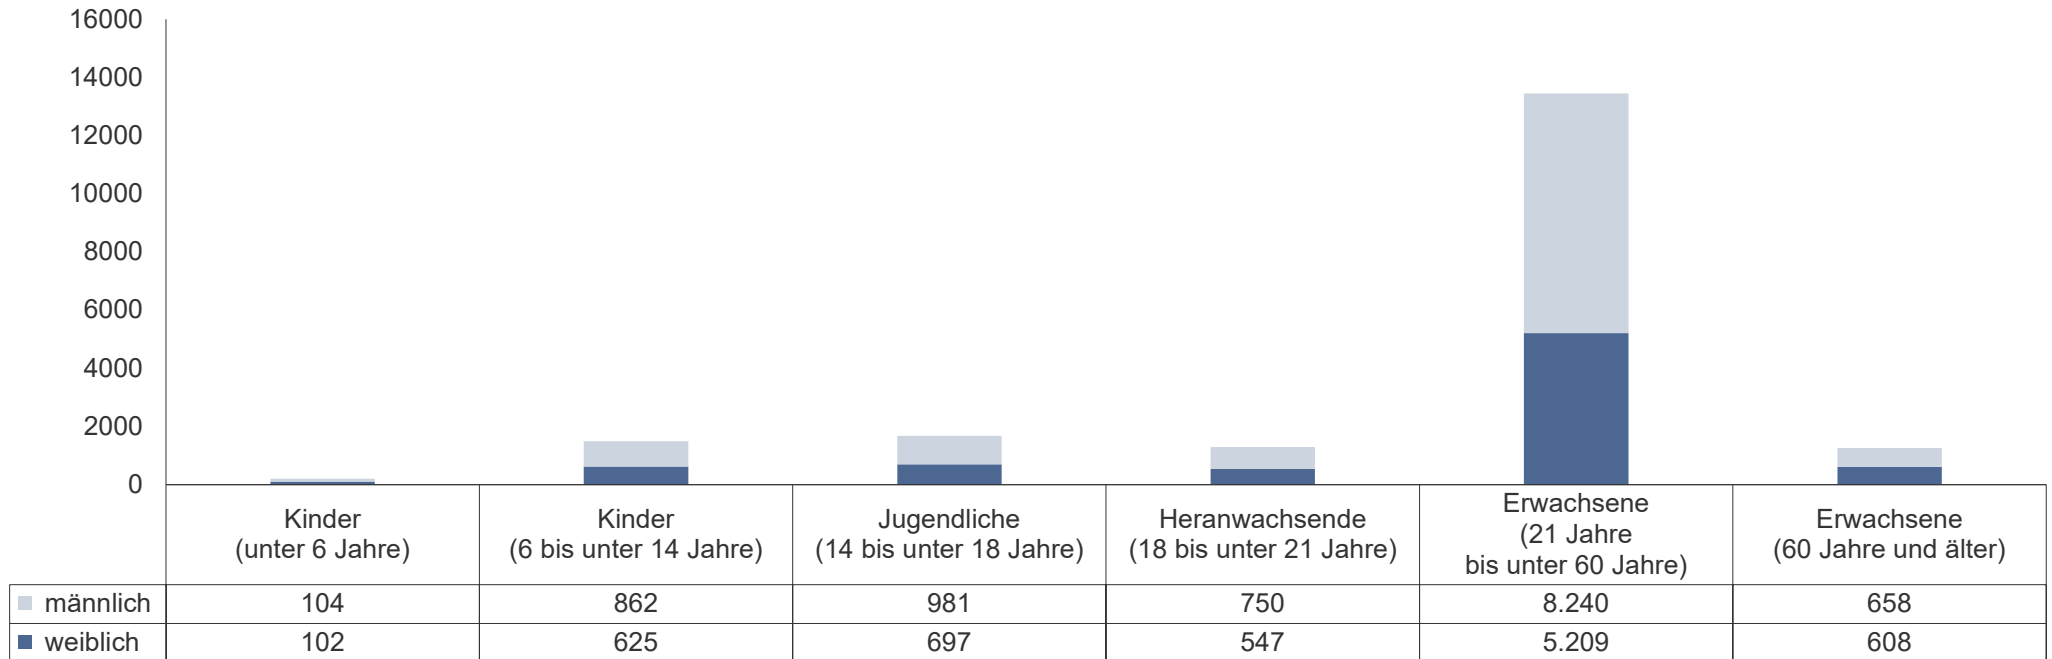

Polizeidirektion
gesamt

Sicherheitslage 2025 – Polizeidirektion Leipzig

Gesamtstraftaten im 10-Jahresvergleich

Sicherheitslage 2025 – Polizeidirektion Leipzig

Tatverdächtige nach Altersgruppen

	2025		2024		Veränderung	
	Anzahl	in %	Anzahl	in %	Anzahl	in %
Kinder (unter 14 Jahre)	1.297	4,4	1.483	4,7	-186	-12,5
Jugendliche (14 bis unter 18 Jahre)	2.444	8,2	2.745	8,6	-301	-11,0
Heranwachsende (18 bis unter 21 Jahre)	2.013	6,8	2.411	7,6	-398	-16,5
Erwachsene (21 Jahre und älter)	24.010	80,7	25.209	79,2	-1.199	-4,8
insgesamt	29.764	100	31.848	100	-2.084	-6,5

Polizeidirektion
gesamt

Sicherheitslage 2025 – Polizeidirektion Leipzig

Tatverdächtige nach Herkunft

Polizeidirektion
gesamt

Staatsangehörigkeit	insgesamt ermittelte Tatverdächtige				Veränderung +/-
	2025		2024		
	Anzahl	in %	Anzahl	in %	
Tatverdächtige insgesamt, davon	29.764	100	31.848	100	-2.084
Deutsche Tatverdächtige	19.990	67,2	20.781	65,3	-791
Nichtdeutsche Tatverdächtige	9.774	32,8	11.067	34,7	-1.293
Syrien	1.647	16,9	2.273	20,5	-626
Ukraine	780	8,0	693	6,3	87
Rumänien	753	7,7	728	6,6	25
Polen	573	5,9	626	5,7	-53
Afghanistan	494	5,1	598	5,4	-104
Georgien	480	4,9	499	4,5	-19
Türkei	360	3,7	416	3,8	-56
Russische Föderation	293	3,0	299	2,7	-6
Tunesien	291	3,0	355	3,2	-64
Irak	263	2,7	316	2,9	-53
Übrige nichtdeutsche TV	3.840	39,3	4.264	38,5	-424

Sicherheitslage 2025 – Polizeidirektion Leipzig

Opfer nach Altersgruppen und Geschlecht

In der Polizeilichen Kriminalstatistik ist ein Opfer eine natürliche Person, gegen die sich eine strafbare Handlung unmittelbar richtet. Opfer werden nur bei ausgewählten Delikten des Straftatenkatalogs erfasst.