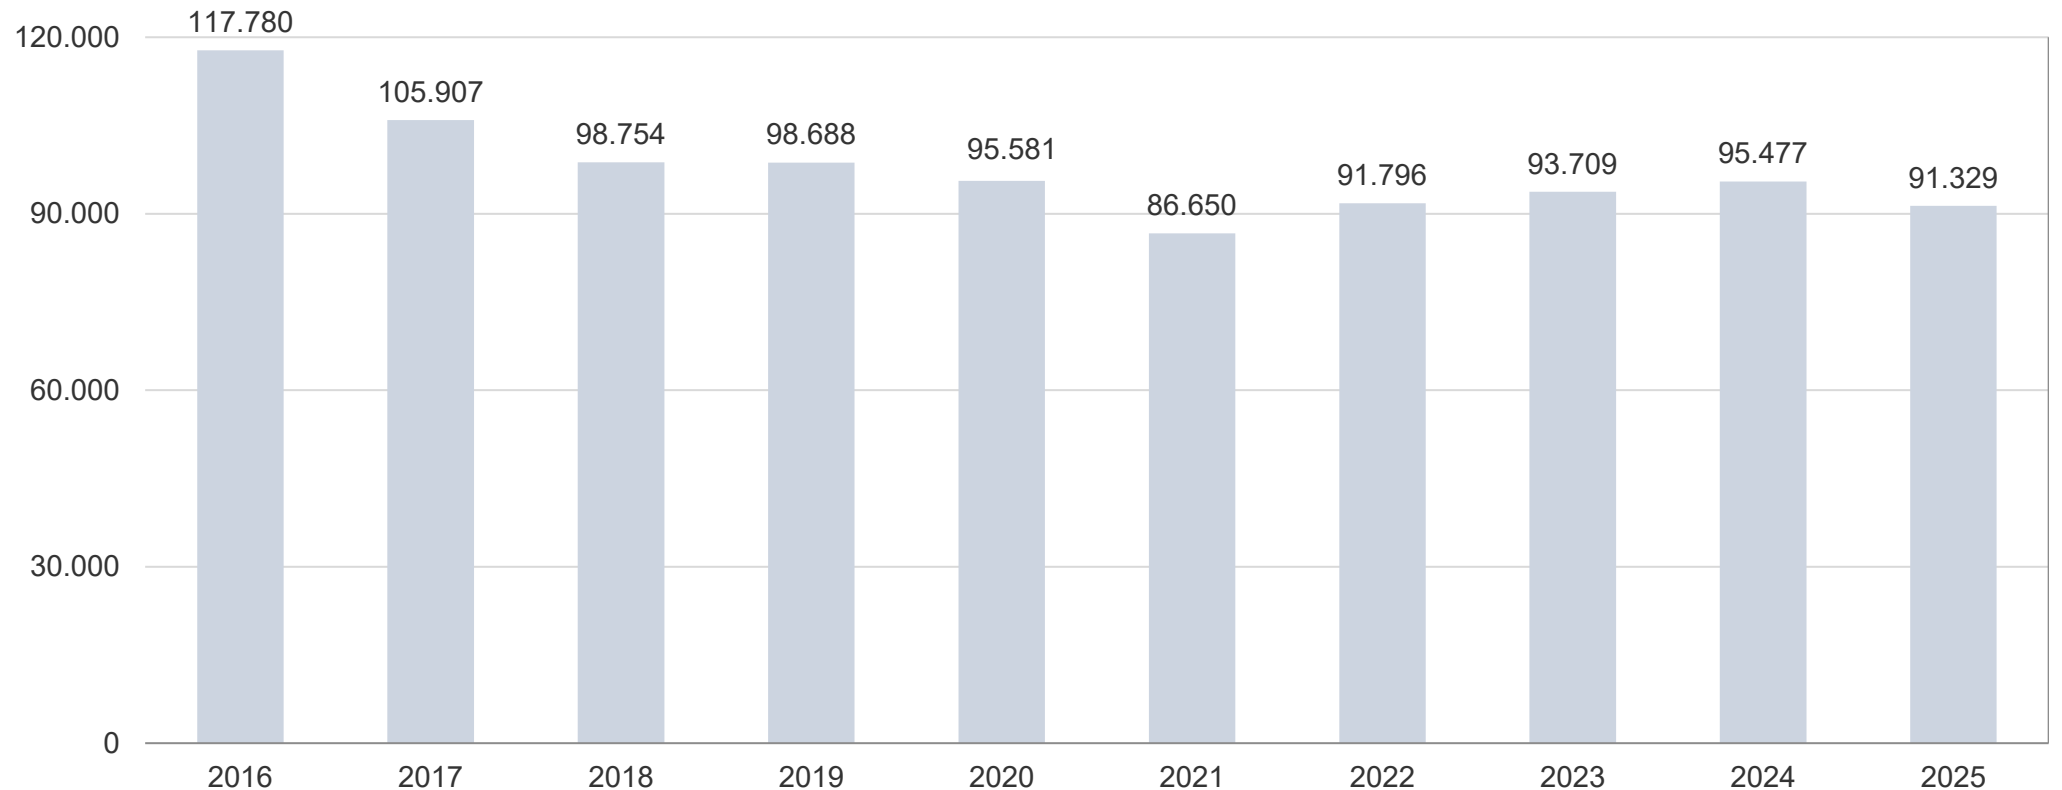

Polizeidirektion
gesamt

	Stadt Leipzig	Landkreis Leipzig	Landkreis Nordsachsen
Einwohner Stand 31.12.2024	611.850	260.127	199.422
Ausländer	91.329	14.055	13.875
Ausländeranteil	15,0 %	5,4 %	7,0 %
Arbeitslosenquote	7,9 %	5,6 %	6,4 %
Fläche	297,8 km ²	1.651,3 km ²	2.028,6 km ²

Polizeidirektion Leipzig

Häufigkeitszahlen* ohne Stadtgebiet Leipzig

*Fälle pro 100.000 Einwohner

Polizeidirektion Leipzig

Das Wichtigste in Kürze

	erfasste Fälle 2025	Veränderung zu 2024
insgesamt	91.329	-4.148
Häufigkeitszahl (Fälle pro 100.000 Einwohner)	8.524	-403
aufgeklärte Fälle insgesamt	49.540	-746
Aufklärungsquote	54,2 %	1,5 Prozentpunkte
ermittelte Tatverdächtige insgesamt	29.764	-2.084
davon nichtdeutsche TV	9.774	-1.293

Polizeidirektion
gesamt

Sicherheitslage 2025 – Polizeidirektion Leipzig

Gesamtstraftaten im 10-Jahresvergleich

Sicherheitslage 2025 – Polizeidirektion Leipzig

Tatverdächtige nach Altersgruppen

	2025		2024		Veränderung	
	Anzahl	in %	Anzahl	in %	Anzahl	in %
Kinder (unter 14 Jahre)	1.297	4,4	1.483	4,7	-186	-12,5
Jugendliche (14 bis unter 18 Jahre)	2.444	8,2	2.745	8,6	-301	-11,0
Heranwachsende (18 bis unter 21 Jahre)	2.013	6,8	2.411	7,6	-398	-16,5
Erwachsene (21 Jahre und älter)	24.010	80,7	25.209	79,2	-1.199	-4,8
insgesamt	29.764	100	31.848	100	-2.084	-6,5