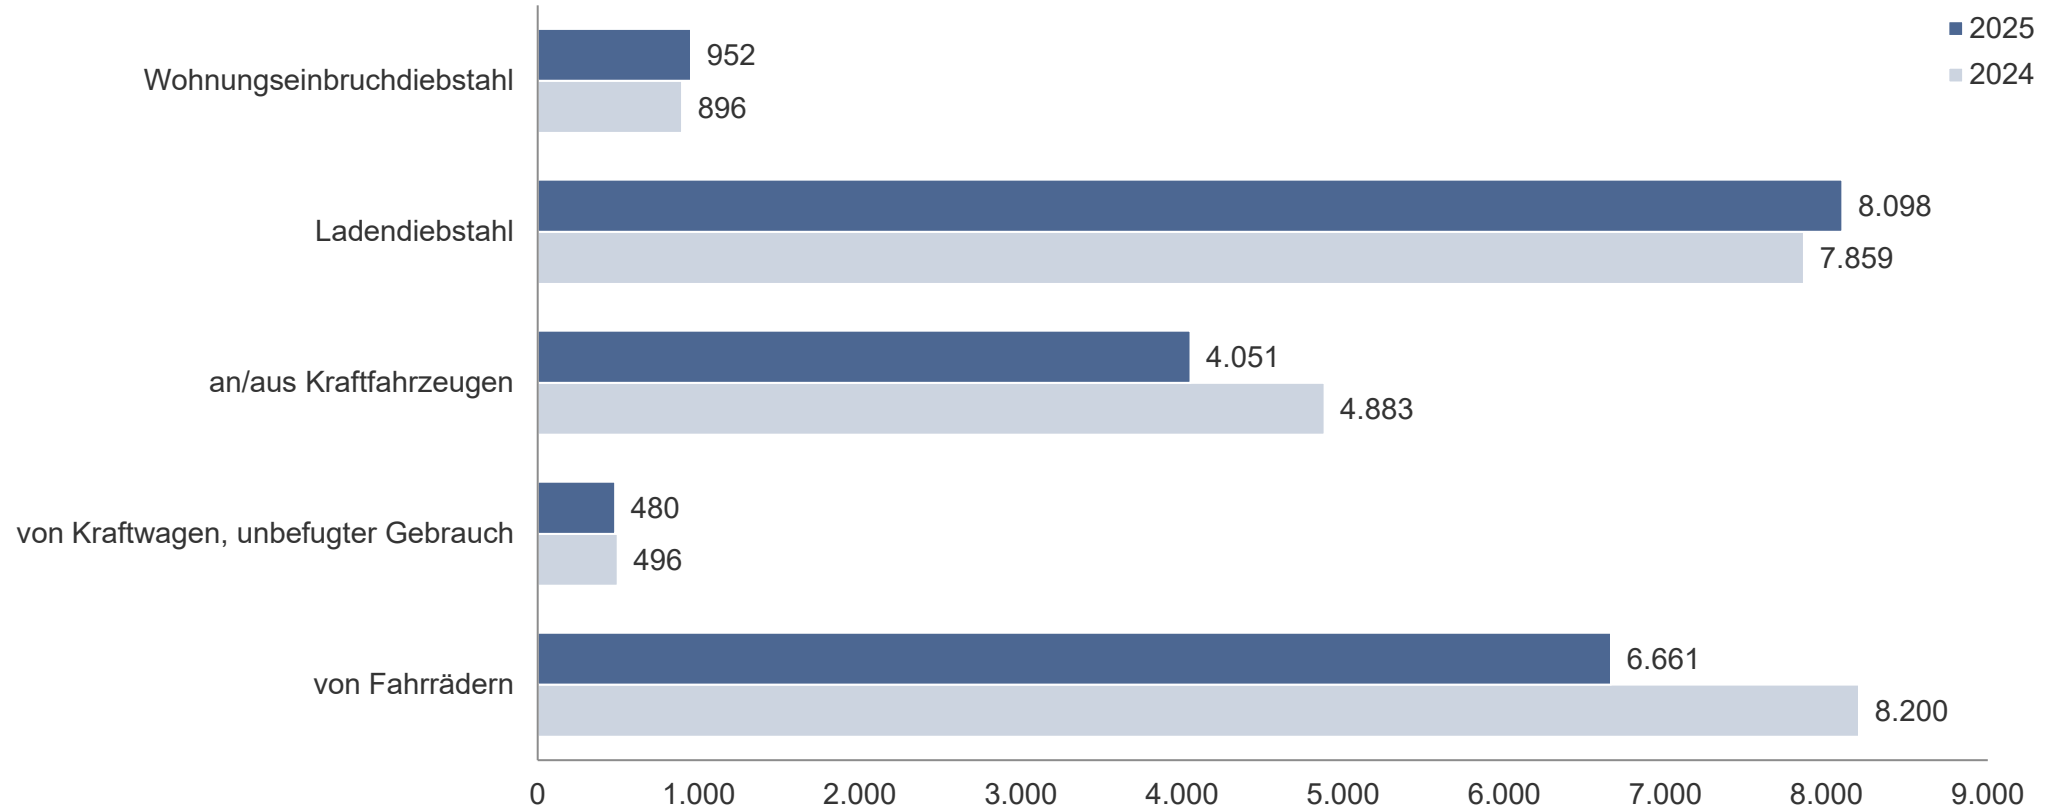

Sicherheitslage 2025 – Polizeidirektion Leipzig

Diebstahl