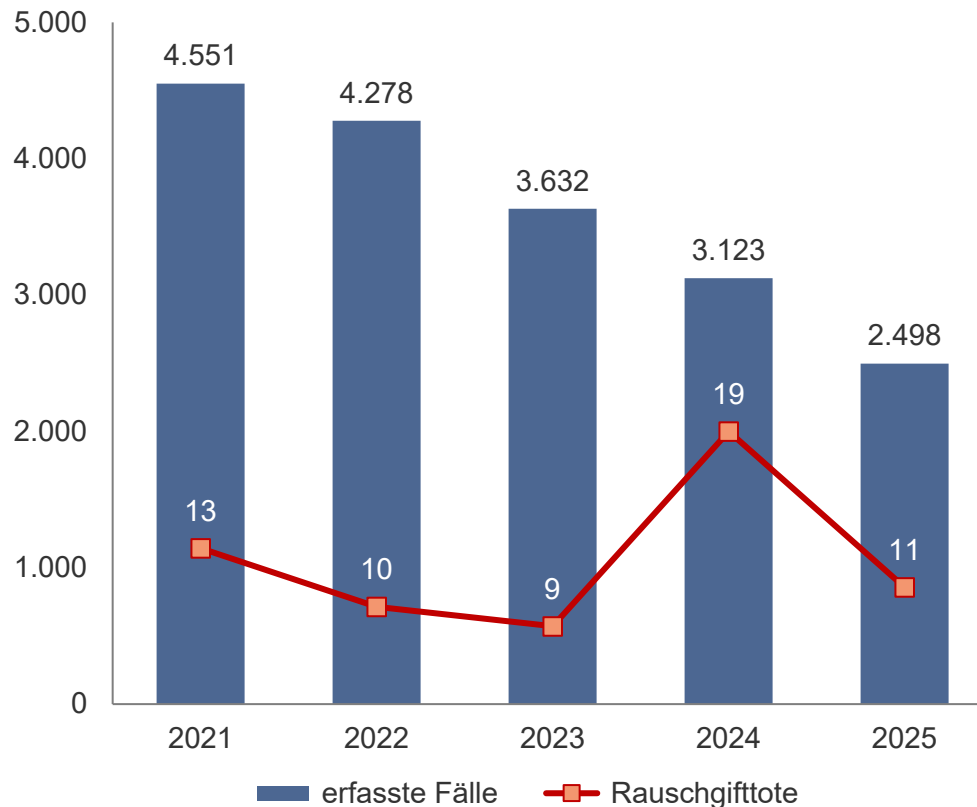

Polizeidirektion
gesamt

Sicherheitslage 2025 – Polizeidirektion Leipzig

Gesamtstraftaten im 10-Jahresvergleich

Sicherheitslage 2025 – Polizeidirektion Leipzig

Tatverdächtige nach Altersgruppen

	2025		2024		Veränderung	
	Anzahl	in %	Anzahl	in %	Anzahl	in %
Kinder (unter 14 Jahre)	1.297	4,4	1.483	4,7	-186	-12,5
Jugendliche (14 bis unter 18 Jahre)	2.444	8,2	2.745	8,6	-301	-11,0
Heranwachsende (18 bis unter 21 Jahre)	2.013	6,8	2.411	7,6	-398	-16,5
Erwachsene (21 Jahre und älter)	24.010	80,7	25.209	79,2	-1.199	-4,8
insgesamt	29.764	100	31.848	100	-2.084	-6,5

Sicherheitslage 2025 – Polizeidirektion Leipzig

Straftaten gegen das Leben/gegen die sexuelle Selbstbestimmung

Sicherheitslage 2025 – Polizeidirektion Leipzig

Straftaten gegen die persönliche Freiheit

Sicherheitslage 2025 – Polizeidirektion Leipzig

Diebstahl

Sicherheitslage 2025 – Polizeidirektion Leipzig

Vermögens- und Fälschungsdelikte

Sicherheitslage 2025 – Polizeidirektion Leipzig

Sachbeschädigung

Sicherheitslage 2025 – Polizeidirektion Leipzig

Straftaten gegen Vollstreckungsbeamte und Gleichgestellte

Sicherheitslage 2025 – Polizeidirektion Leipzig

Rauschgiftdelikte* – erfasste Fälle und Rauschgifttote

*inkl. Konsumcannabisgesetz (KCanG) ab 1. April 2024

Sicherheitslage 2025 – Polizeidirektion Leipzig