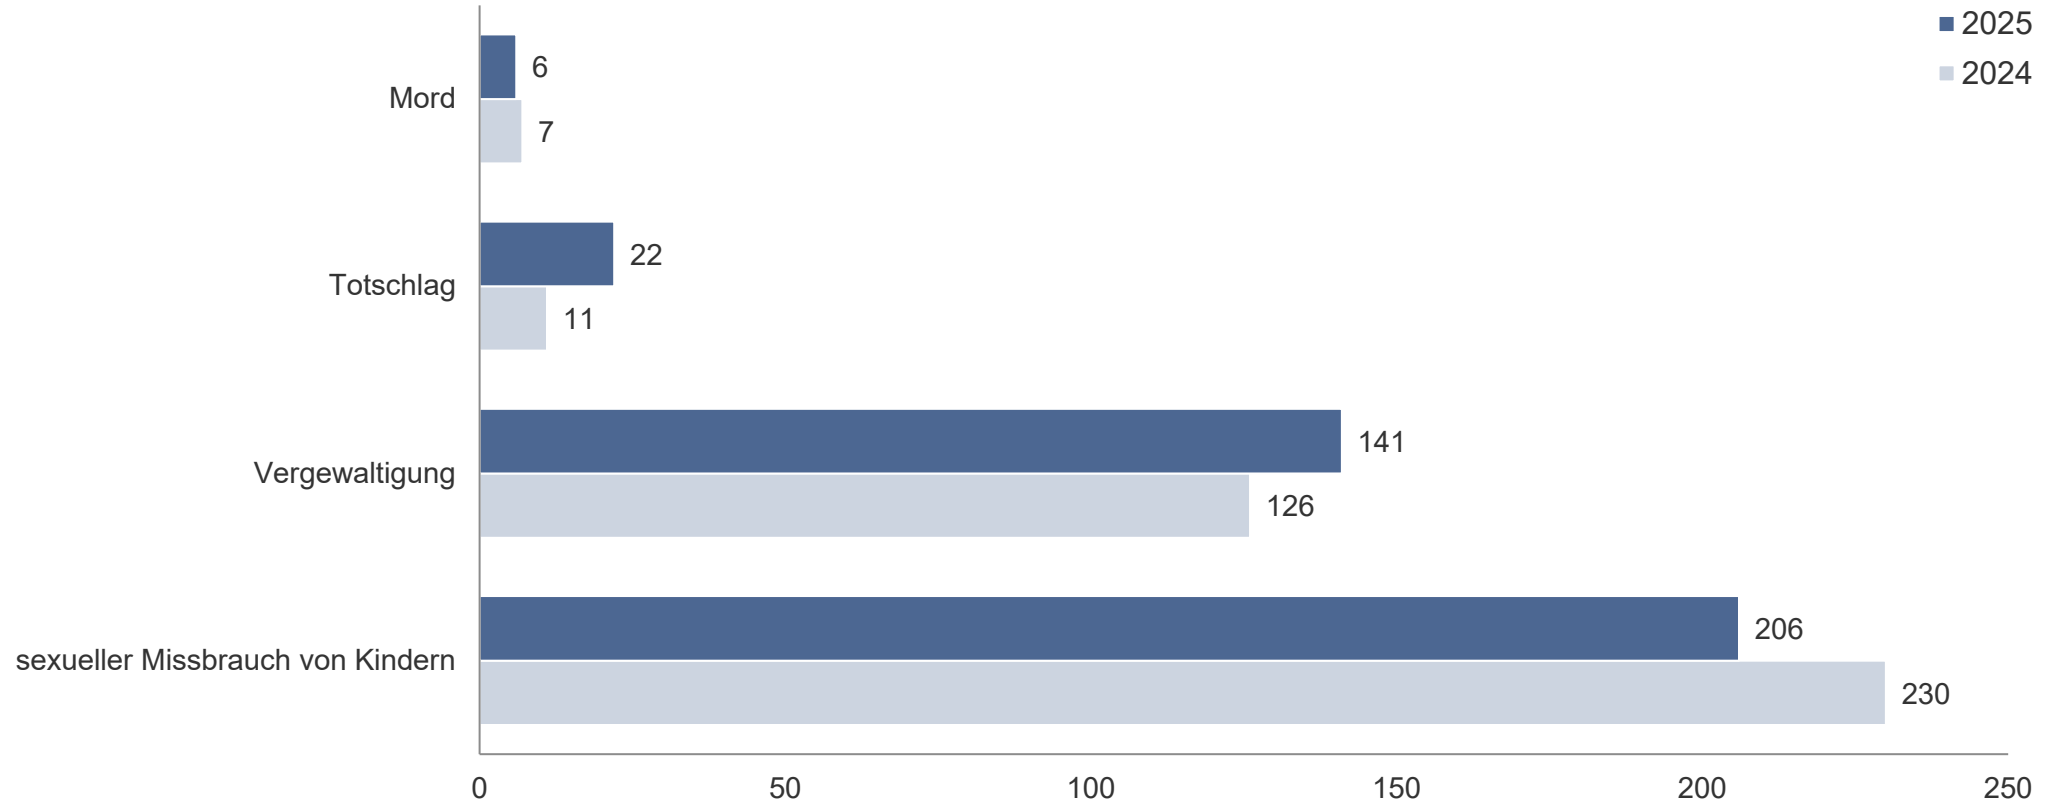

Sicherheitslage 2025 – Polizeidirektion Leipzig

Opfer nach Altersgruppen und Geschlecht

In der Polizeilichen Kriminalstatistik ist ein Opfer eine natürliche Person, gegen die sich eine strafbare Handlung unmittelbar richtet. Opfer werden nur bei ausgewählten Delikten des Straftatenkatalogs erfasst.

Sicherheitslage 2025 – Polizeidirektion Leipzig

Erfasste Fälle nach Straftatenobergruppen - Entwicklung

Obergruppe	2021	2022	2023	2024	2025
Straftaten gegen das Leben	27	29	40	25	34
Straftaten gegen die sexuelle Selbstbestimmung	1085	1331	1320	1.168	1.793
Rohheitsdelikte/Straftaten gegen die persönliche Freiheit	9.444	11.363	12.797	14.372	13.747
Diebstahl ohne erschwerende Umstände	14.245	16.582	18.234	18.172	17.688
Diebstahl unter erschwerenden Umständen	22.872	19.805	19.391	20.979	17.976
Vermögens- und Fälschungsdelikte	13.729	14.849	14.792	13.540	13.981
sonstige Straftatbestände nach Strafgesetzbuch	17.462	19.052	18.834	19.879	20.319
Straftaten gemäß strafrechtlicher Nebengesetze	7.786	8.785	8.301	7.342	5.791
Straßenkriminalität (Summenschlüssel)	21.200	20.900	21.064	22.004	19.407
Gewaltkriminalität (Summenschlüssel)	2.301	2.717	3.082	3.537	3.302
Cybercrime (Summenschlüssel)	1.514	1.471	1.754	1.519	1.152

Polizeidirektion
gesamt

Sicherheitslage 2025 – Polizeidirektion Leipzig

Erfasste Fälle nach Straftatenobergruppen

- Straftaten gegen das Leben (0,04% - in der Grafik nicht erkennbar)
- Straftaten gegen die sexuelle Selbstbestimmung
- Rohheitsdelikte/Straftaten gegen die persönliche Freiheit
- Diebstahl ohne erschwerende Umstände
- Diebstahl unter erschwerenden Umständen
- Vermögens- und Fälschungsdelikte
- sonstige Straftatbestände nach StGB
- Straftaten gemäß strafrechtlicher Nebengesetze

Sicherheitslage 2025 – Polizeidirektion Leipzig

Straftaten gegen das Leben/gegen die sexuelle Selbstbestimmung

Sicherheitslage 2025 – Polizeidirektion Leipzig

Straftaten gegen die persönliche Freiheit

Sicherheitslage 2025 – Polizeidirektion Leipzig