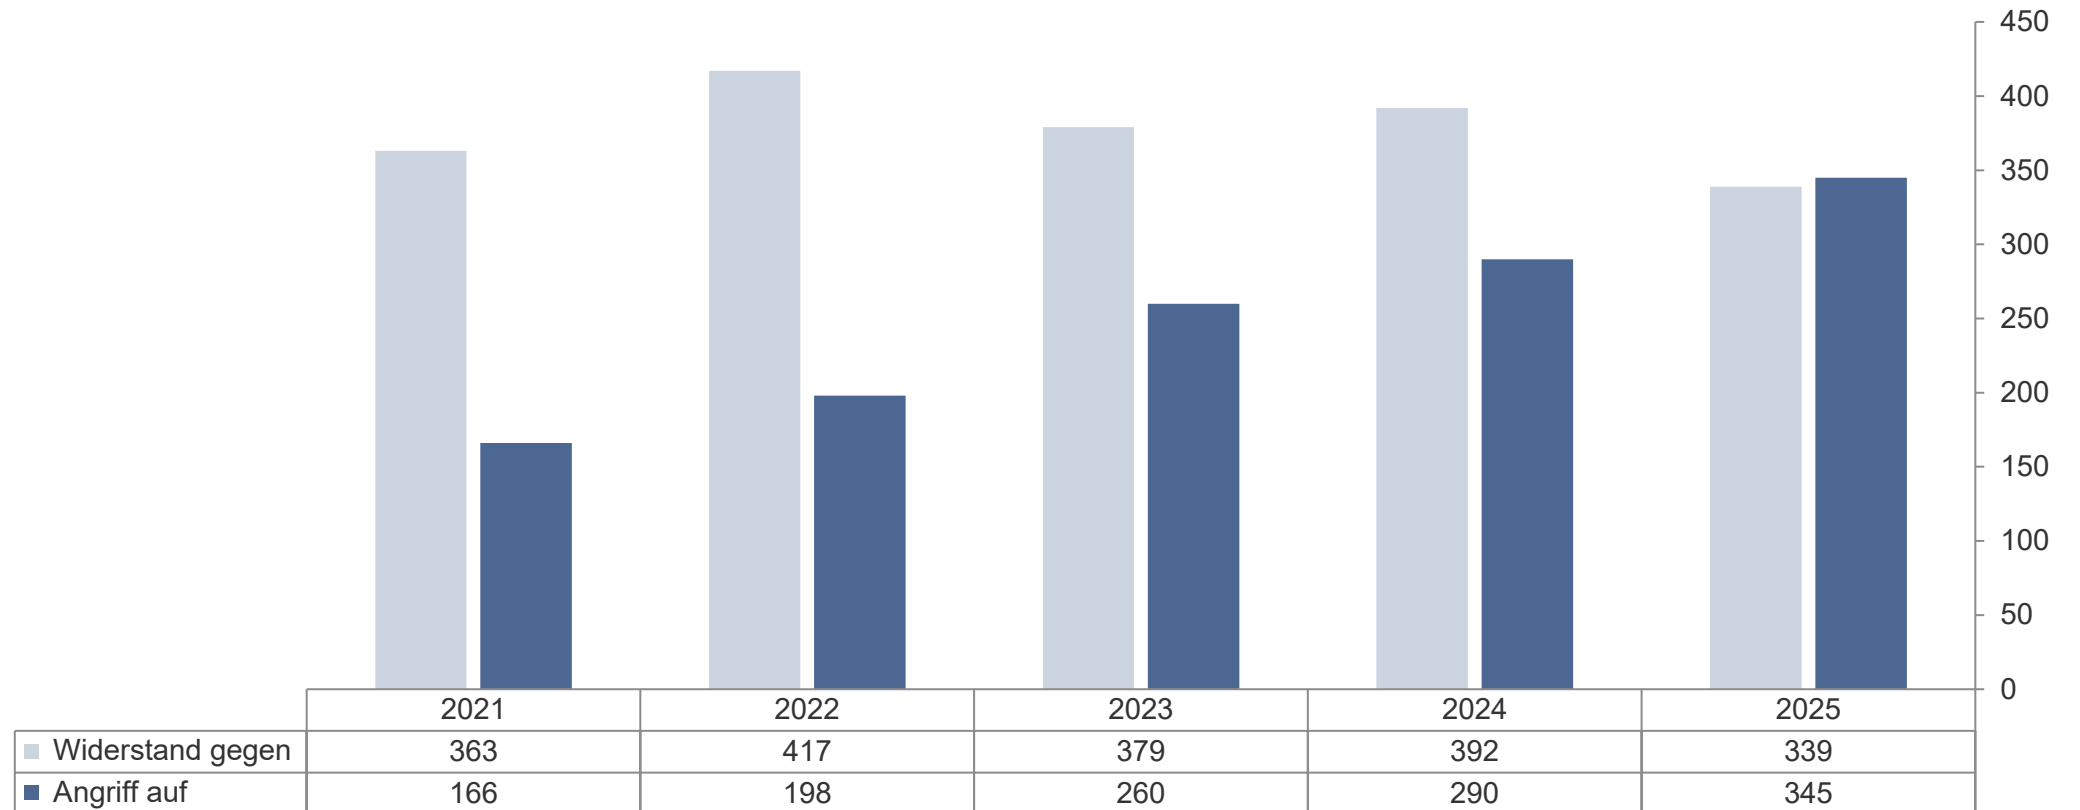

Polizeidirektion
gesamt

Sicherheitslage 2025 – Polizeidirektion Leipzig

Gesamtstraftaten im 10-Jahresvergleich

Sicherheitslage 2025 – Polizeidirektion Leipzig

Tatverdächtige nach Altersgruppen

	2025		2024		Veränderung	
	Anzahl	in %	Anzahl	in %	Anzahl	in %
Kinder (unter 14 Jahre)	1.297	4,4	1.483	4,7	-186	-12,5
Jugendliche (14 bis unter 18 Jahre)	2.444	8,2	2.745	8,6	-301	-11,0
Heranwachsende (18 bis unter 21 Jahre)	2.013	6,8	2.411	7,6	-398	-16,5
Erwachsene (21 Jahre und älter)	24.010	80,7	25.209	79,2	-1.199	-4,8
insgesamt	29.764	100	31.848	100	-2.084	-6,5

Diebstahl

Sicherheitslage 2025 – Polizeidirektion Leipzig

Vermögens- und Fälschungsdelikte

Sicherheitslage 2025 – Polizeidirektion Leipzig

Sachbeschädigung

Sicherheitslage 2025 – Polizeidirektion Leipzig

Straftaten gegen Vollstreckungsbeamte und Gleichgestellte

Sicherheitslage 2025 – Polizeidirektion Leipzig

Rauschgiftdelikte* – erfasste Fälle und Rauschgifttote

*inkl. Konsumcannabisgesetz (KCanG) ab 1. April 2024

Sicherheitslage 2025 – Polizeidirektion Leipzig