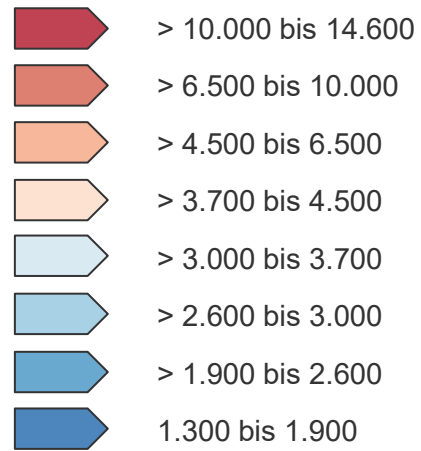

PROFESSIONALITÄT
TOLERANZ
VERANTWORTUNG

POLIZEIDIREKTION
LEIPZIG

POLIZEI
Sachsen

Sicherheitslage 2025

Polizeidirektion Leipzig

Polizeidirektion Leipzig

Gesamtüberblick

Verteilung der erfassten Fälle

Polizeidirektion
gesamt

	Stadt Leipzig	Landkreis Leipzig	Landkreis Nordsachsen
Einwohner Stand 31.12.2024	611.850	260.127	199.422
Ausländer	91.329	14.055	13.875
Ausländeranteil	15,0 %	5,4 %	7,0 %
Arbeitslosenquote	7,9 %	5,6 %	6,4 %
Fläche	297,8 km ²	1.651,3 km ²	2.028,6 km ²

Polizeidirektion Leipzig

Häufigkeitszahlen* ohne Stadtgebiet Leipzig

*Fälle pro 100.000 Einwohner

Polizeidirektion Leipzig

Das Wichtigste in Kürze

	erfasste Fälle 2025	Veränderung zu 2024
insgesamt	91.329	-4.148
Häufigkeitszahl (Fälle pro 100.000 Einwohner)	8.524	-403
aufgeklärte Fälle insgesamt	49.540	-746
Aufklärungsquote	54,2 %	1,5 Prozentpunkte
ermittelte Tatverdächtige insgesamt	29.764	-2.084
davon nichtdeutsche TV	9.774	-1.293

Polizeidirektion
gesamt

Sicherheitslage 2025 – Polizeidirektion Leipzig

Gesamtstraftaten im 10-Jahresvergleich

Sicherheitslage 2025 – Polizeidirektion Leipzig

Tatverdächtige nach Altersgruppen

	2025		2024		Veränderung	
	Anzahl	in %	Anzahl	in %	Anzahl	in %
Kinder (unter 14 Jahre)	1.297	4,4	1.483	4,7	-186	-12,5
Jugendliche (14 bis unter 18 Jahre)	2.444	8,2	2.745	8,6	-301	-11,0
Heranwachsende (18 bis unter 21 Jahre)	2.013	6,8	2.411	7,6	-398	-16,5
Erwachsene (21 Jahre und älter)	24.010	80,7	25.209	79,2	-1.199	-4,8
insgesamt	29.764	100	31.848	100	-2.084	-6,5