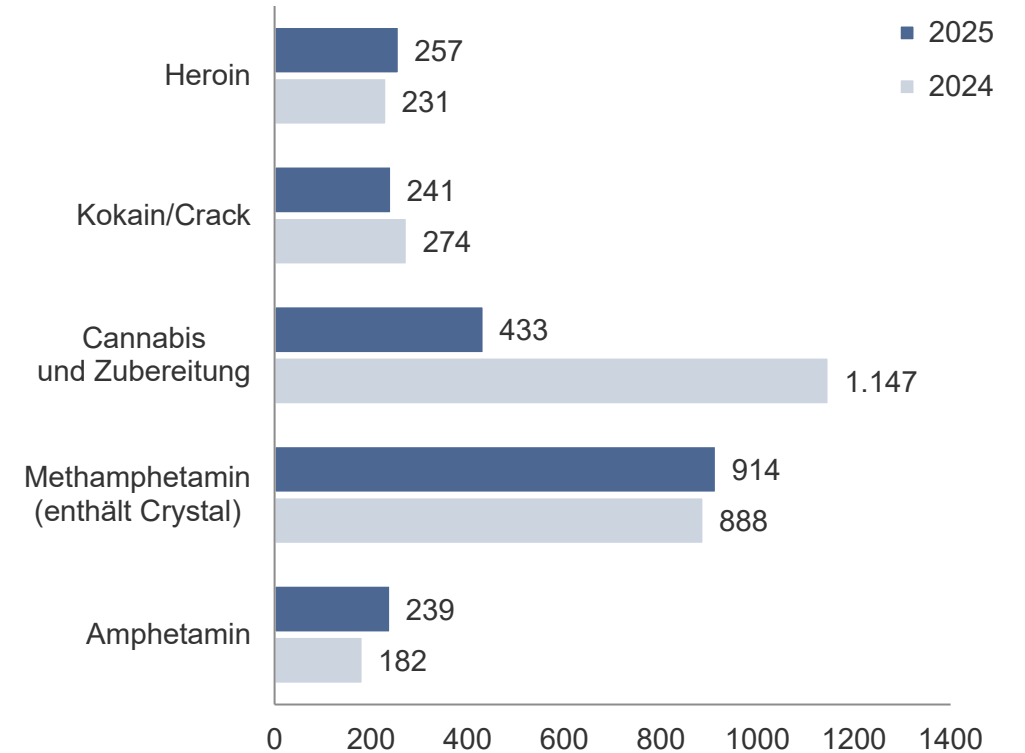

Polizeidirektion
gesamt

Sicherheitslage 2025 – Polizeidirektion Leipzig

Gesamtstraftaten im 10-Jahresvergleich

Sicherheitslage 2025 – Polizeidirektion Leipzig

Tatverdächtige nach Altersgruppen

	2025		2024		Veränderung	
	Anzahl	in %	Anzahl	in %	Anzahl	in %
Kinder (unter 14 Jahre)	1.297	4,4	1.483	4,7	-186	-12,5
Jugendliche (14 bis unter 18 Jahre)	2.444	8,2	2.745	8,6	-301	-11,0
Heranwachsende (18 bis unter 21 Jahre)	2.013	6,8	2.411	7,6	-398	-16,5
Erwachsene (21 Jahre und älter)	24.010	80,7	25.209	79,2	-1.199	-4,8
insgesamt	29.764	100	31.848	100	-2.084	-6,5

Sicherheitslage 2025 – Polizeidirektion Leipzig

Straftaten gegen das Leben/gegen die sexuelle Selbstbestimmung

Sicherheitslage 2025 – Polizeidirektion Leipzig

Straftaten gegen die persönliche Freiheit

Sicherheitslage 2025 – Polizeidirektion Leipzig

Diebstahl

Sicherheitslage 2025 – Polizeidirektion Leipzig

Vermögens- und Fälschungsdelikte

Sicherheitslage 2025 – Polizeidirektion Leipzig

Sachbeschädigung

Sicherheitslage 2025 – Polizeidirektion Leipzig

Straftaten gegen Vollstreckungsbeamte und Gleichgestellte

Sicherheitslage 2025 – Polizeidirektion Leipzig

Rauschgiftdelikte* – erfasste Fälle und Rauschgifttote

*inkl. Konsumcannabisgesetz (KCanG) ab 1. April 2024

Sicherheitslage 2025 – Polizeidirektion Leipzig