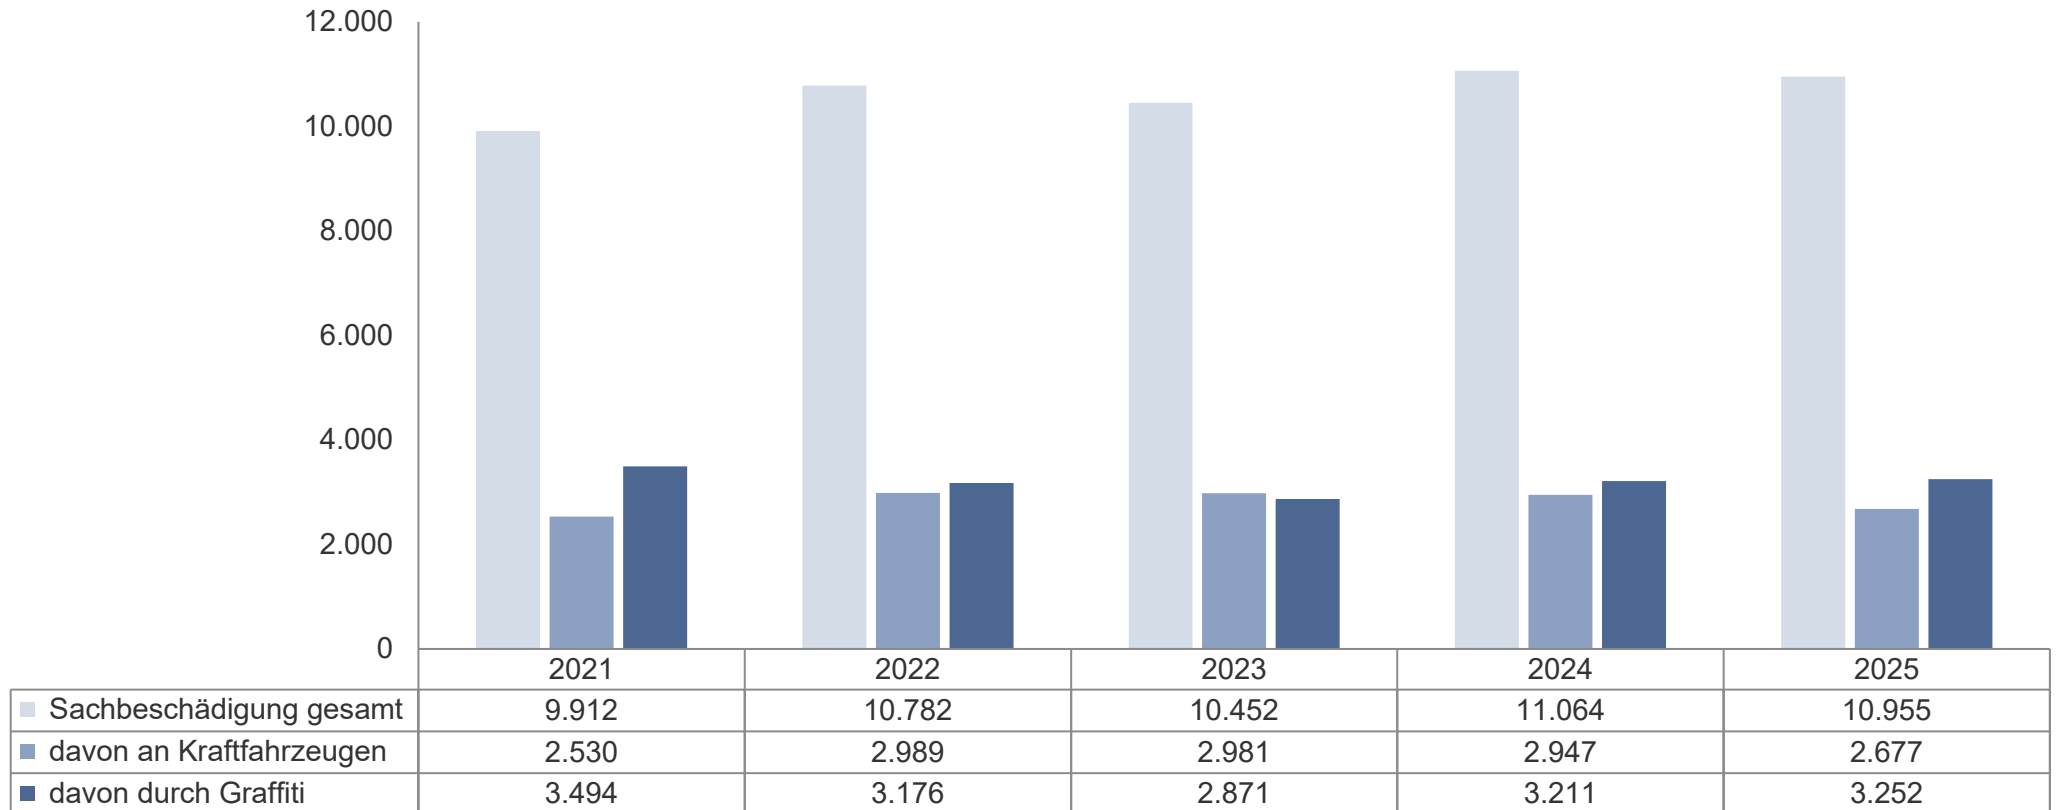

Polizeidirektion
gesamt

Sicherheitslage 2025 – Polizeidirektion Leipzig

Gesamtstraftaten im 10-Jahresvergleich

Sicherheitslage 2025 – Polizeidirektion Leipzig

Tatverdächtige nach Altersgruppen

	2025		2024		Veränderung	
	Anzahl	in %	Anzahl	in %	Anzahl	in %
Kinder (unter 14 Jahre)	1.297	4,4	1.483	4,7	-186	-12,5
Jugendliche (14 bis unter 18 Jahre)	2.444	8,2	2.745	8,6	-301	-11,0
Heranwachsende (18 bis unter 21 Jahre)	2.013	6,8	2.411	7,6	-398	-16,5
Erwachsene (21 Jahre und älter)	24.010	80,7	25.209	79,2	-1.199	-4,8
insgesamt	29.764	100	31.848	100	-2.084	-6,5

Diebstahl

Sicherheitslage 2025 – Polizeidirektion Leipzig

Vermögens- und Fälschungsdelikte

Sicherheitslage 2025 – Polizeidirektion Leipzig

Sachbeschädigung

Sicherheitslage 2025 – Polizeidirektion Leipzig

Straftaten gegen Vollstreckungsbeamte und Gleichgestellte

Sicherheitslage 2025 – Polizeidirektion Leipzig

Rauschgiftdelikte* – erfasste Fälle und Rauschgifttote

*inkl. Konsumcannabisgesetz (KCanG) ab 1. April 2024

Sicherheitslage 2025 – Polizeidirektion Leipzig