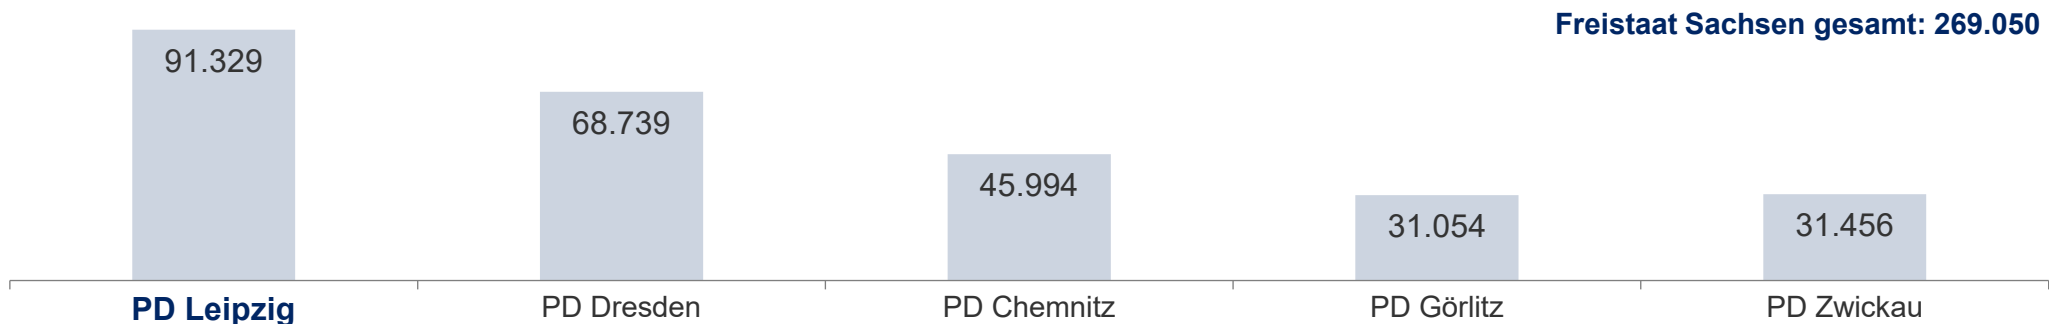

Polizeidirektion
gesamt

	Stadt Leipzig	Landkreis Leipzig	Landkreis Nordsachsen
Einwohner Stand 31.12.2024	611.850	260.127	199.422
Ausländer	91.329	14.055	13.875
Ausländeranteil	15,0 %	5,4 %	7,0 %
Arbeitslosenquote	7,9 %	5,6 %	6,4 %
Fläche	297,8 km ²	1.651,3 km ²	2.028,6 km ²

Polizeidirektion Leipzig

Häufigkeitszahlen* ohne Stadtgebiet Leipzig

*Fälle pro 100.000 Einwohner

Polizeidirektion Leipzig

Das Wichtigste in Kürze

	erfasste Fälle 2025	Veränderung zu 2024
insgesamt	91.329	-4.148
Häufigkeitszahl (Fälle pro 100.000 Einwohner)	8.524	-403
aufgeklärte Fälle insgesamt	49.540	-746
Aufklärungsquote	54,2 %	1,5 Prozentpunkte
ermittelte Tatverdächtige insgesamt	29.764	-2.084
davon nichtdeutsche TV	9.774	-1.293

Polizeidirektion
gesamt

Sicherheitslage 2025 – Polizeidirektion Leipzig

Gesamtstraftaten im 10-Jahresvergleich

Sicherheitslage 2025 – Polizeidirektion Leipzig

Tatverdächtige nach Altersgruppen

	2025		2024		Veränderung	
	Anzahl	in %	Anzahl	in %	Anzahl	in %
Kinder (unter 14 Jahre)	1.297	4,4	1.483	4,7	-186	-12,5
Jugendliche (14 bis unter 18 Jahre)	2.444	8,2	2.745	8,6	-301	-11,0
Heranwachsende (18 bis unter 21 Jahre)	2.013	6,8	2.411	7,6	-398	-16,5
Erwachsene (21 Jahre und älter)	24.010	80,7	25.209	79,2	-1.199	-4,8
insgesamt	29.764	100	31.848	100	-2.084	-6,5