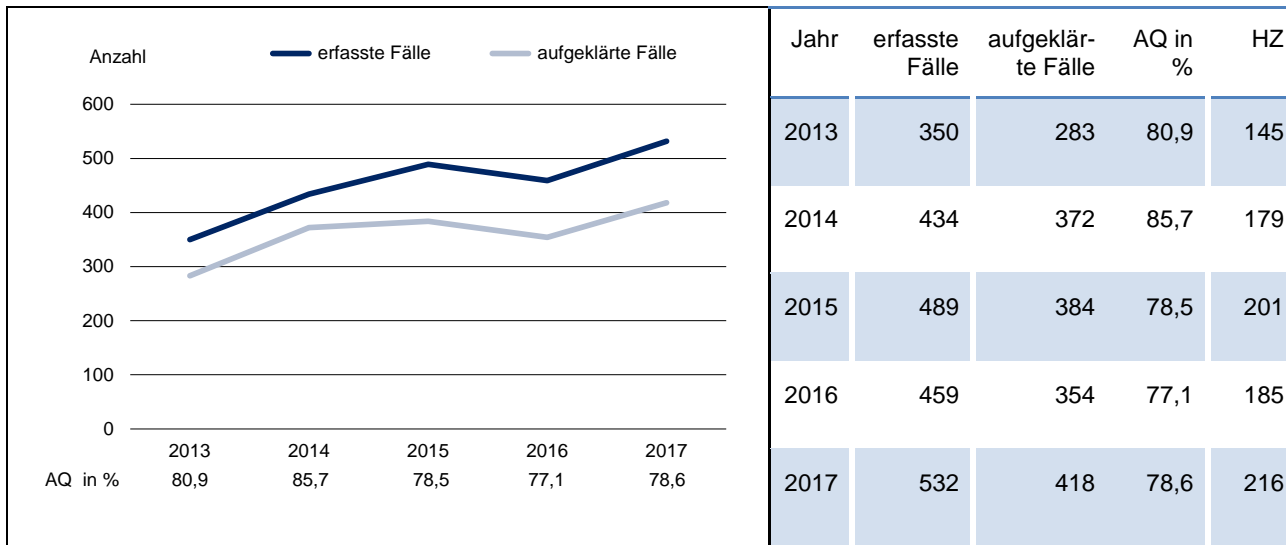

Gefährliche und schwere Körperverletzung* – Chemnitz, Stadt

Bevölkerungszahlen 2017

insgesamt: 246 353
 männlich: 121 279
 weiblich: 125 074

erfasste Fälle 2013 - 2017

Kriminalitätsentwicklung

Tatverdächtige und Opfer

* Seit 2014 ist der Straftatenschlüssel um Verstümmelung weiblicher Genitalien § 226a StGB erweitert; bisher wurde **kein Fall** erfasst.