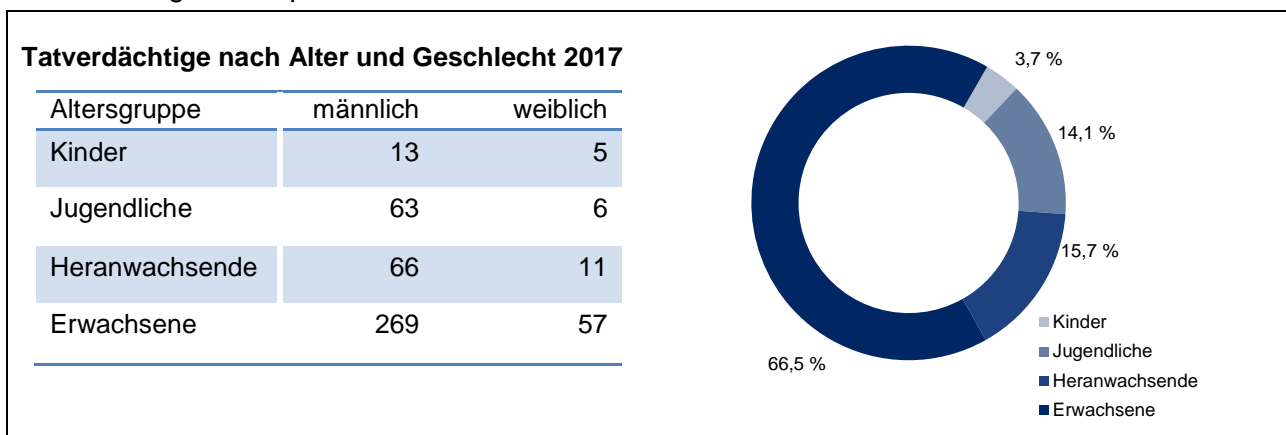

Gefährliche und schwere Körperverletzung* – Chemnitz, Stadt

Bevölkerungszahlen 2017

insgesamt: 246 353
 männlich: 121 279
 weiblich: 125 074

erfasste Fälle 2013 - 2017

Kriminalitätsentwicklung

Tatverdächtige und Opfer

* Seit 2014 ist der Straftatenschlüssel um Verstümmelung weiblicher Genitalien § 226a StGB erweitert; bisher wurde **kein Fall** erfasst.