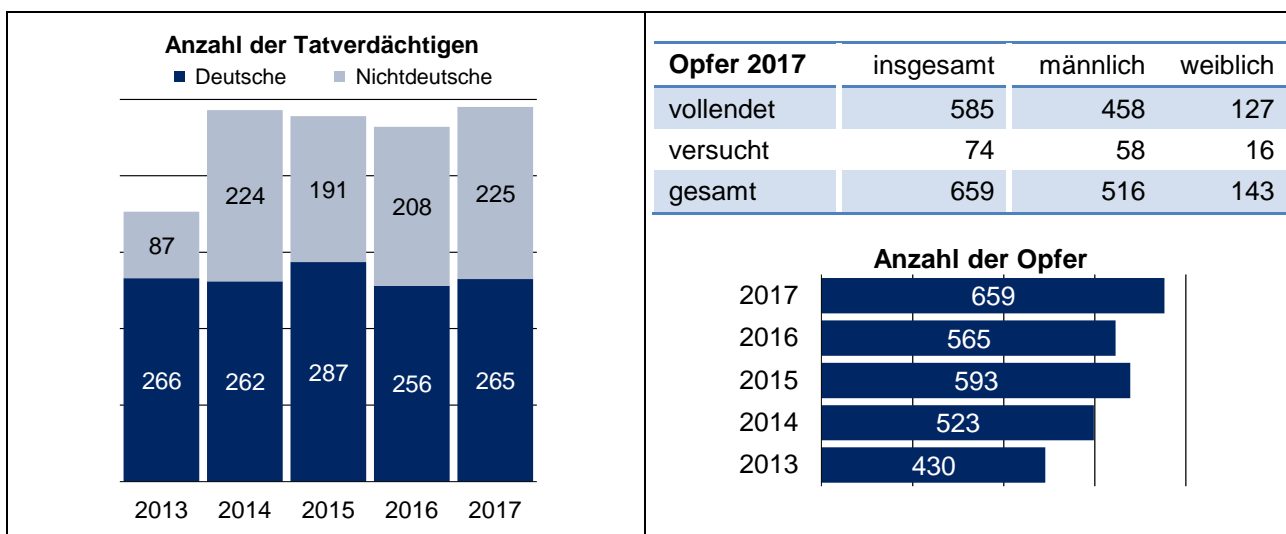

Gefährliche und schwere Körperverletzung* – Chemnitz, Stadt

Bevölkerungszahlen 2017

insgesamt: 246 353
 männlich: 121 279
 weiblich: 125 074

erfasste Fälle 2013 - 2017

Kriminalitätsentwicklung

Tatverdächtige und Opfer

* Seit 2014 ist der Straftatenschlüssel um Verstümmelung weiblicher Genitalien § 226a StGB erweitert; bisher wurde **kein Fall** erfasst.