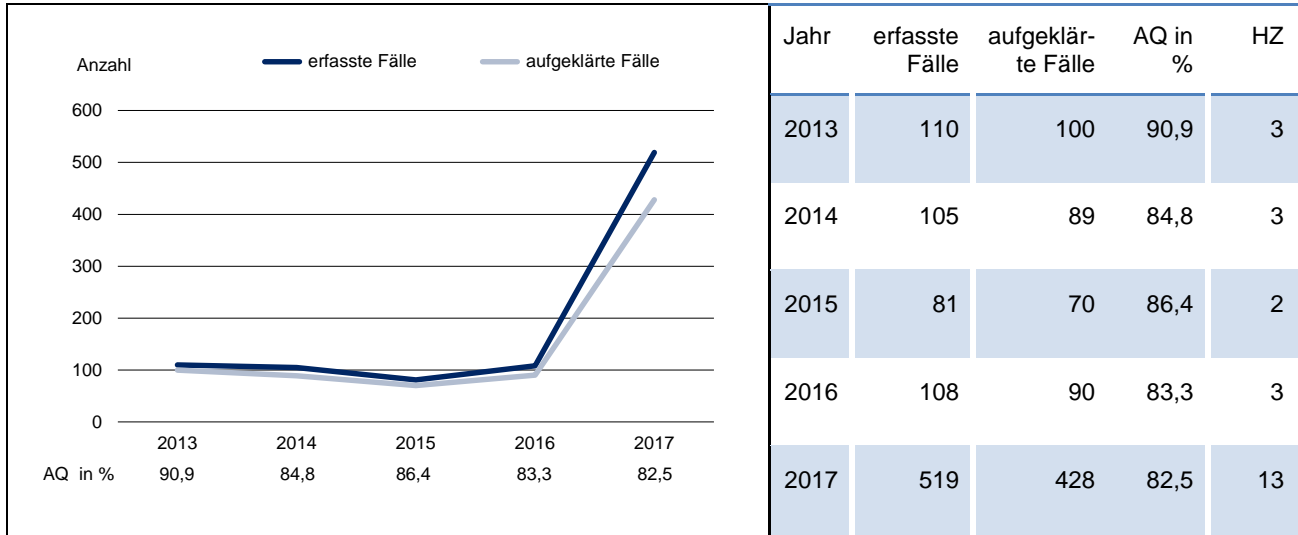

Vergewaltigung/sex. Nötigung/sex. Übergriffe* – Freistaat Sachsen

Bevölkerungszahlen 2017

insgesamt: 4 081 783
 männlich: 2 009 991
 weiblich: 2 071 792

erfasste Fälle 2013 - 2017

Kriminalitätsentwicklung

Tatverdächtige und Opfer

* 2017 wurde nach den Richtlinien für die Führung der PKS vom 01.01.2017 eine neue inhaltliche Struktur bzw. eine Neuerlüsselung festgelegt (1116** - Sexuelle Übergriffe). Ein Vergleich mit den Vorjahren ist nicht bzw. nur eingeschränkt möglich.