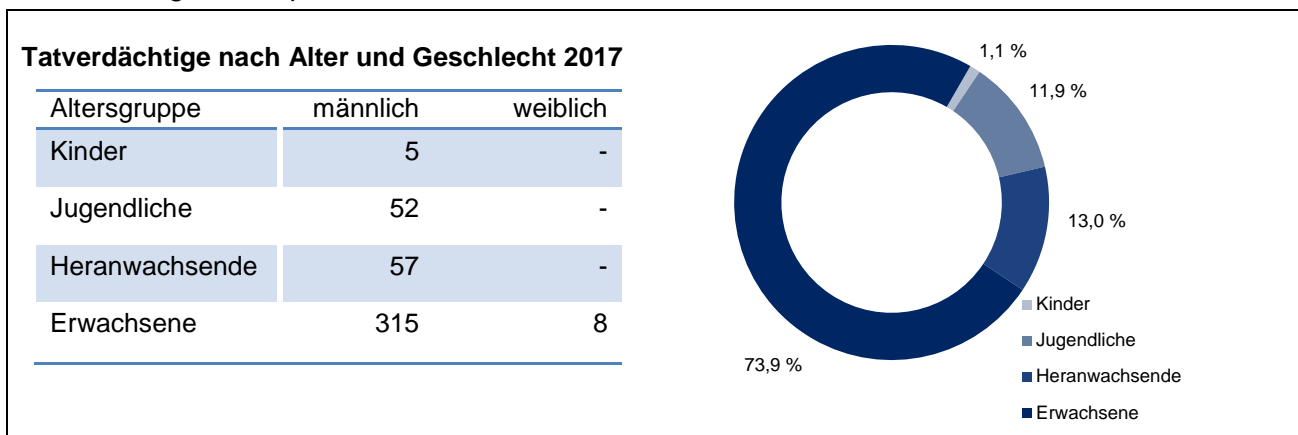

Vergewaltigung/sex. Nötigung/sex. Übergriffe* – Freistaat Sachsen

Bevölkerungszahlen 2017

insgesamt: 4 081 783
 männlich: 2 009 991
 weiblich: 2 071 792

erfasste Fälle 2013 - 2017

Kriminalitätsentwicklung

Tatverdächtige und Opfer

* 2017 wurde nach den Richtlinien für die Führung der PKS vom 01.01.2017 eine neue inhaltliche Struktur bzw. eine Neuerlüsselung festgelegt (1116** - Sexuelle Übergriffe). Ein Vergleich mit den Vorjahren ist nicht bzw. nur eingeschränkt möglich.