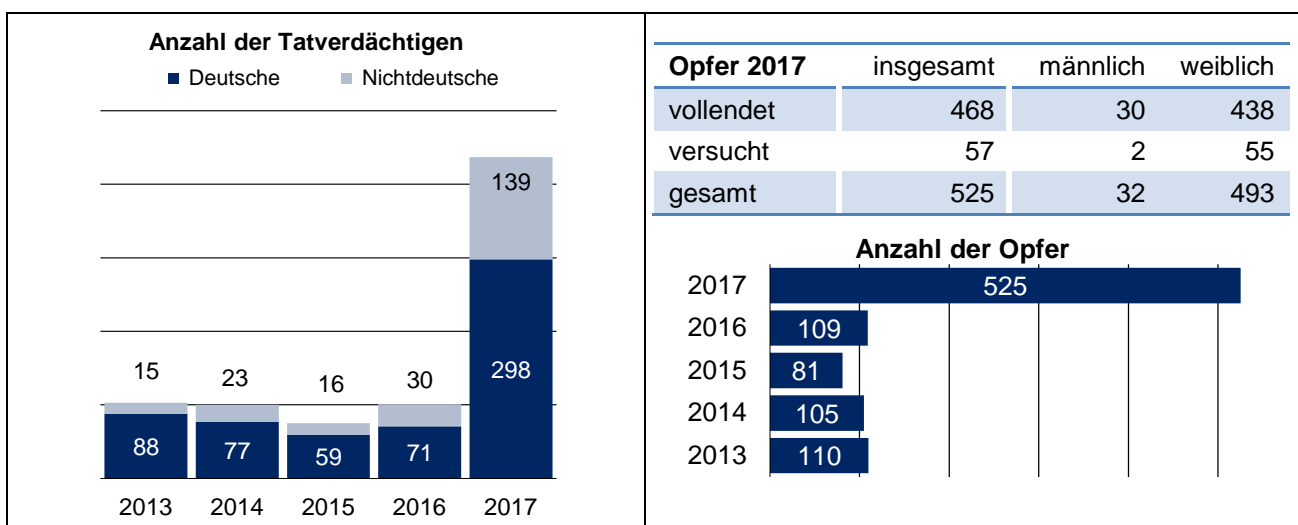

Vergewaltigung/sex. Nötigung/sex. Übergriffe* – Freistaat Sachsen

Bevölkerungszahlen 2017

insgesamt: 4 081 783
 männlich: 2 009 991
 weiblich: 2 071 792

erfasste Fälle 2013 - 2017

Kriminalitätsentwicklung

Tatverdächtige und Opfer

* 2017 wurde nach den Richtlinien für die Führung der PKS vom 01.01.2017 eine neue inhaltliche Struktur bzw. eine Neuerlüsselung festgelegt (1116** - Sexuelle Übergriffe). Ein Vergleich mit den Vorjahren ist nicht bzw. nur eingeschränkt möglich.