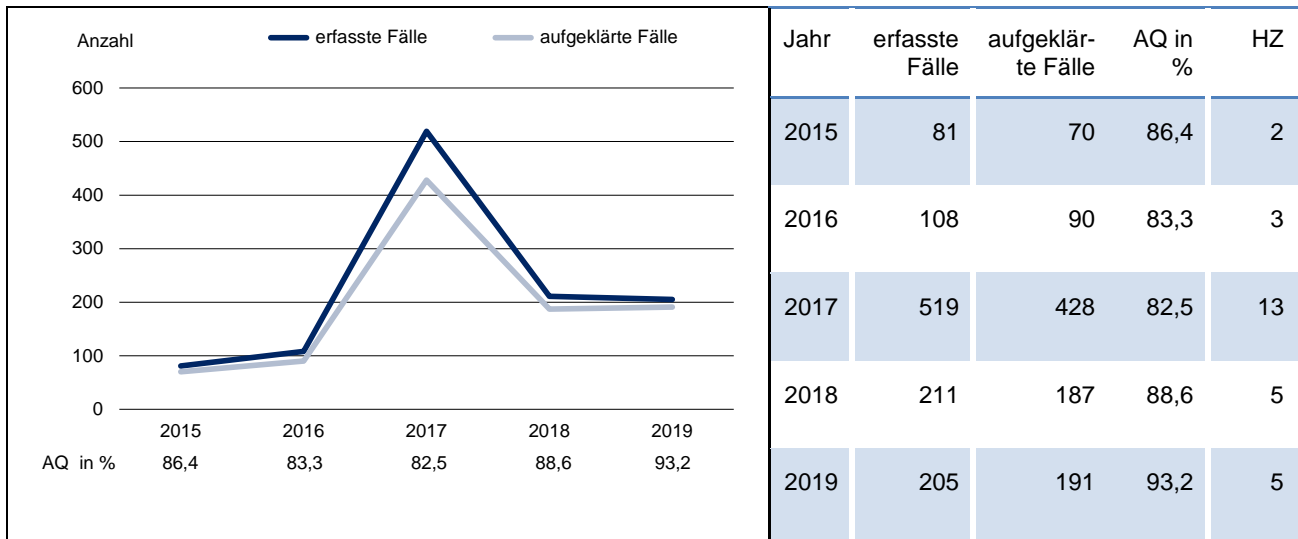

Kriminalitätsentwicklung