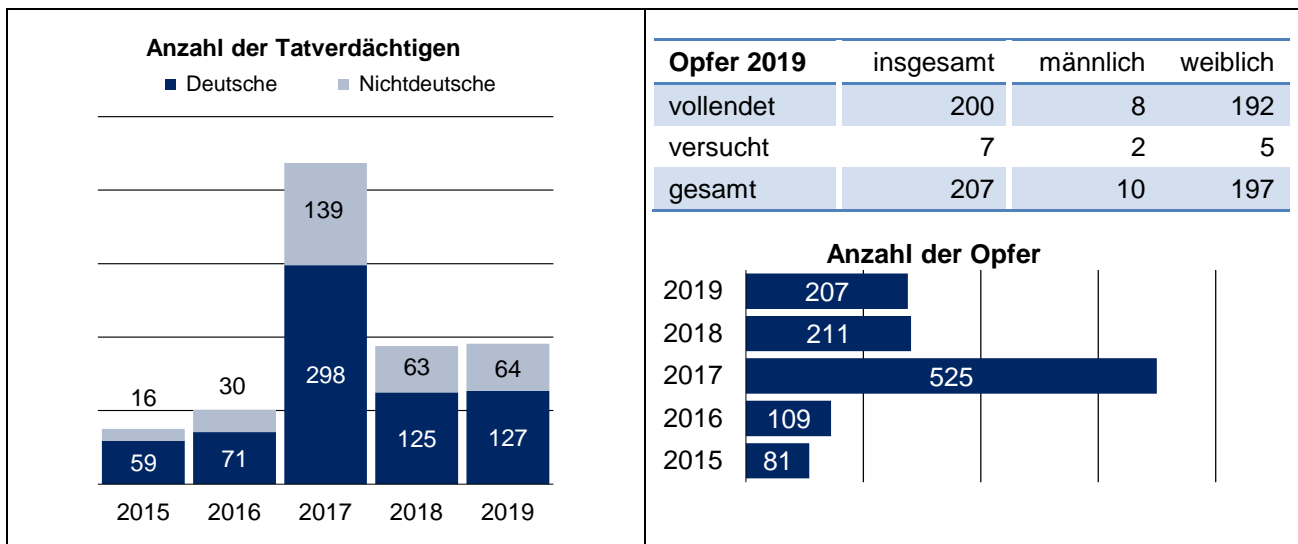

Tatverdächtige und Opfer

* 2017 und 2018 wurde nach den Richtlinien für die Führung der PKS vom 01.01.2017 und 01.01.2018 eine neue inhaltliche Struktur bzw. eine Neuerschlüsselung festgelegt. Ein Vergleich mit den Vorjahren ist nicht bzw. nur eingeschränkt möglich.