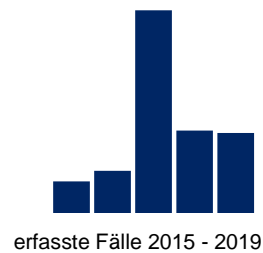

Vergewaltigung/sex. Nötigung und sex. Übergriff im bes. schw. Fall einschl. mit Todesfolge* – Freistaat Sachsen

Bevölkerungszahlen 2019

insgesamt: 4 077 937
männlich: 2 009 619
weiblich: 2 068 318