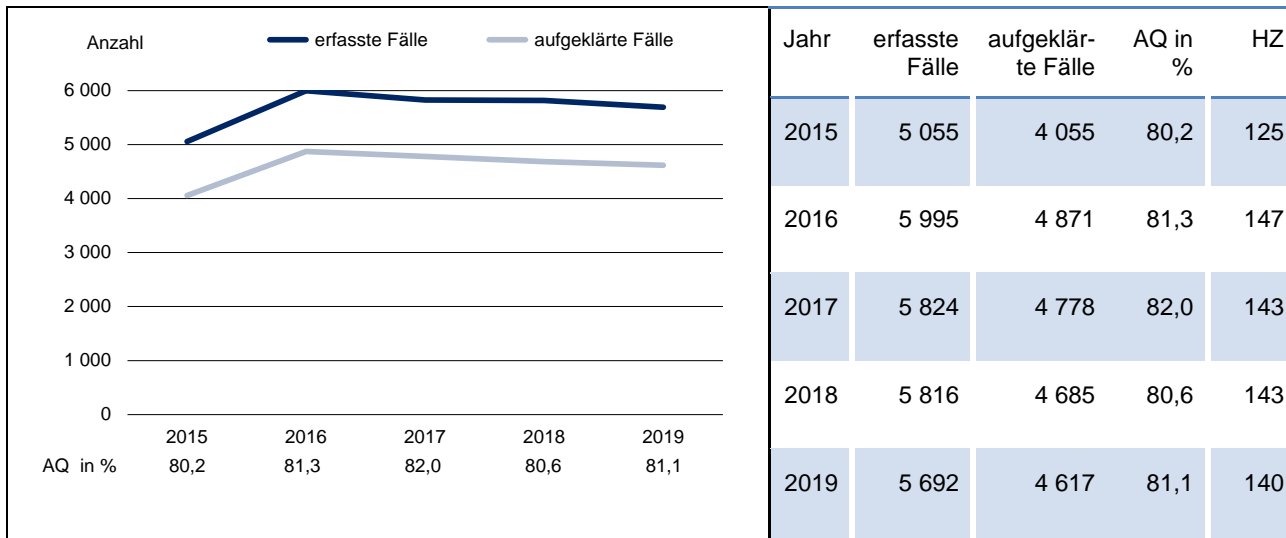

Gefährliche und schwere Körperverletzung – Freistaat Sachsen

Bevölkerungszahlen 2019

insgesamt: 4 077 937
 männlich: 2 009 619
 weiblich: 2 068 318

erfasste Fälle 2015 - 2019

Kriminalitätsentwicklung

Tatverdächtige und Opfer