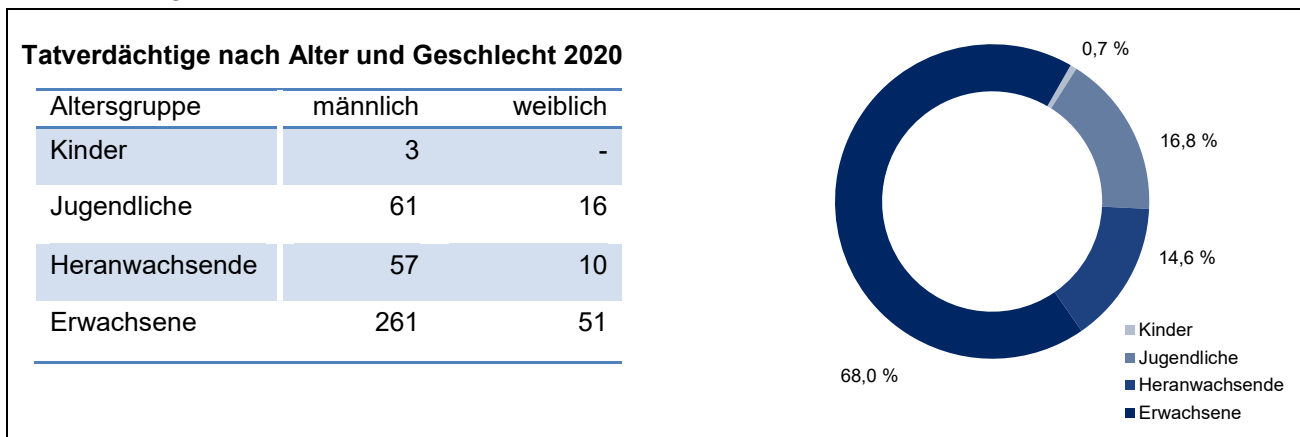

Rauschgiftdelikte (BtMG/NpSG*) – LK Meißen

Bevölkerungszahlen 2020

insgesamt: 241 717
 männlich: 118 997
 weiblich: 122 720

erfasste Fälle 2016 - 2020

Kriminalitätsentwicklung

Tatverdächtige

* ab 2017 unter 730000 neu eingeführte Schlüsselzahl 735000 – Straftaten gemäß § 4 NpSG (Gesetz zur Bekämpfung der Verbreitung neuer psychoaktiver Stoffe); ab 2018: neue Schlüsselzahlen zu RG-Delikten mit NPS (BtMG)