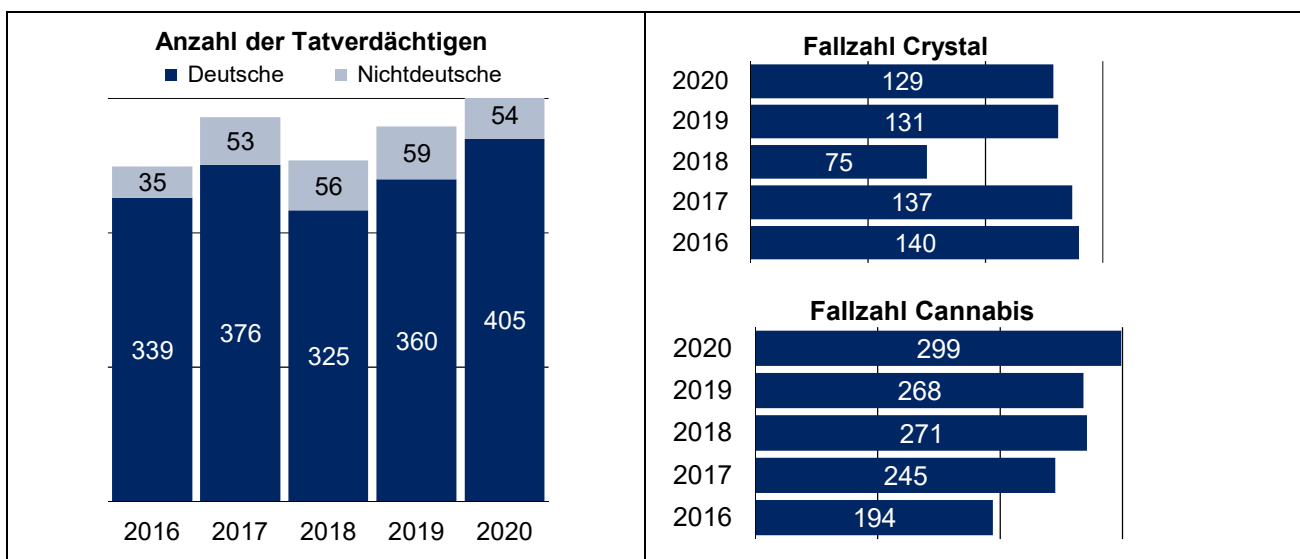

Rauschgiftdelikte (BtMG/NpSG*) – LK Meißen

Bevölkerungszahlen 2020

insgesamt: 241 717
 männlich: 118 997
 weiblich: 122 720

erfasste Fälle 2016 - 2020

Kriminalitätsentwicklung

Tatverdächtige

* ab 2017 unter 730000 neu eingeführte Schlüsselzahl 735000 – Straftaten gemäß § 4 NpSG (Gesetz zur Bekämpfung der Verbreitung neuer psychoaktiver Stoffe); ab 2018: neue Schlüsselzahlen zu RG-Delikten mit NPS (BtMG)