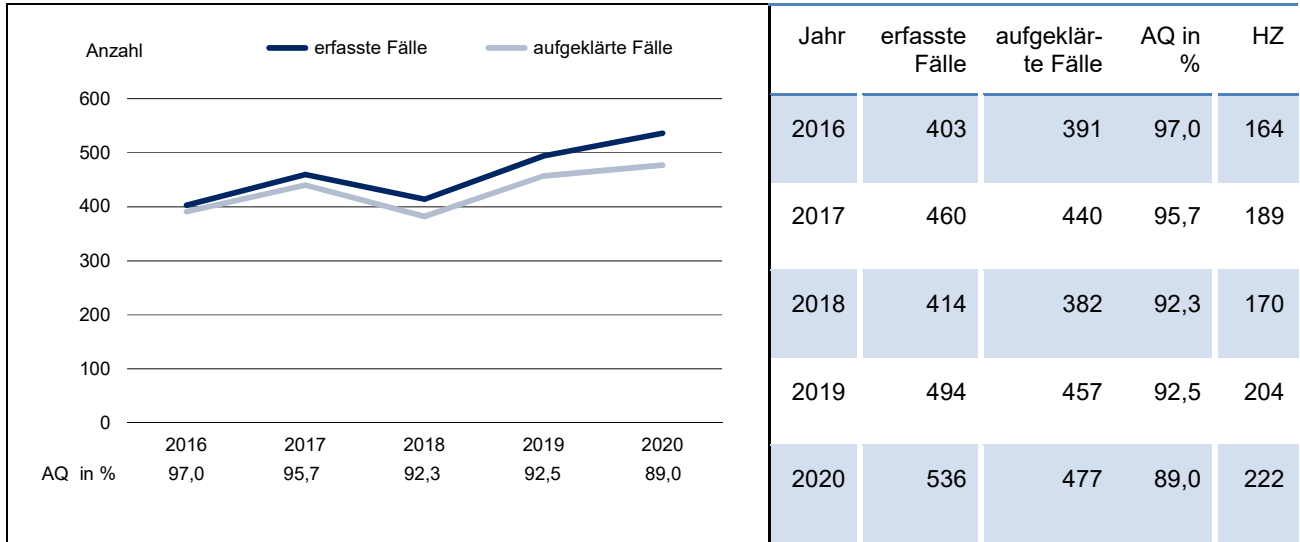

Rauschgiftdelikte (BtMG/NpSG*) – LK Meißen

Bevölkerungszahlen 2020

insgesamt: 241 717
 männlich: 118 997
 weiblich: 122 720

erfasste Fälle 2016 - 2020

Kriminalitätsentwicklung

Tatverdächtige

* ab 2017 unter 730000 neu eingeführte Schlüsselzahl 735000 – Straftaten gemäß § 4 NpSG (Gesetz zur Bekämpfung der Verbreitung neuer psychoaktiver Stoffe); ab 2018: neue Schlüsselzahlen zu RG-Delikten mit NPS (BtMG)