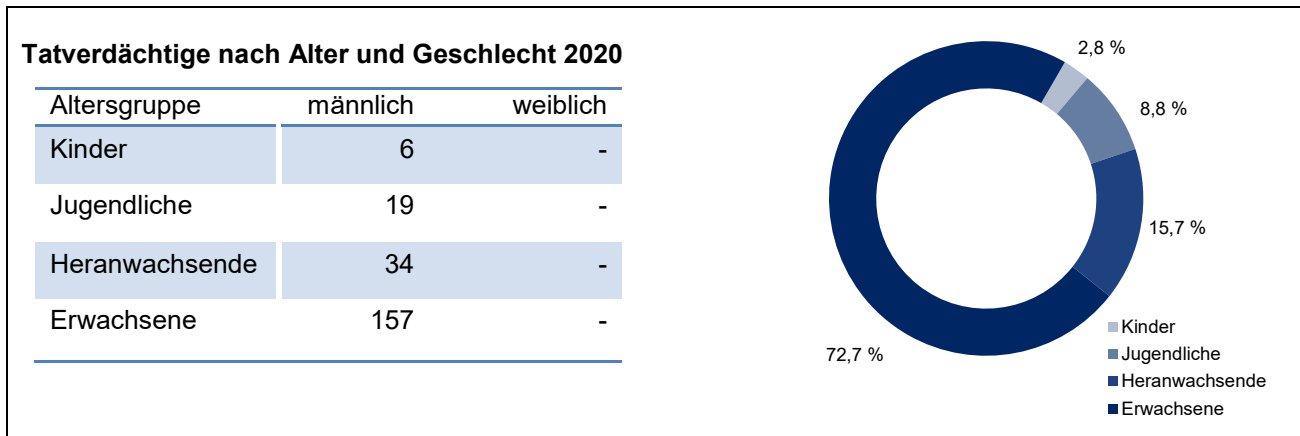

Tatverdächtige und Opfer

* 2017 und 2018 wurde nach den Richtlinien für die Führung der PKS vom 01.01.2017 und 01.01.2018 eine neue inhaltliche Struktur bzw. eine Neuverschlüsselung festgelegt. Ein Vergleich mit den Vorjahren ist nicht bzw. nur eingeschränkt möglich.