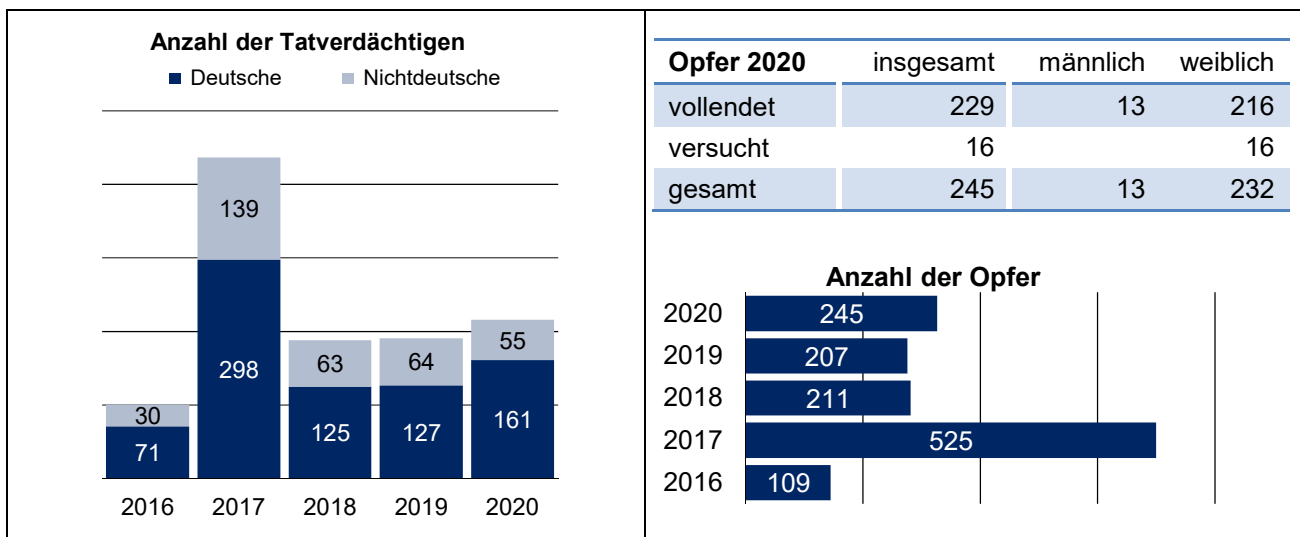

Tatverdächtige und Opfer

* 2017 und 2018 wurde nach den Richtlinien für die Führung der PKS vom 01.01.2017 und 01.01.2018 eine neue inhaltliche Struktur bzw. eine Neuverschlüsselung festgelegt. Ein Vergleich mit den Vorjahren ist nicht bzw. nur eingeschränkt möglich.