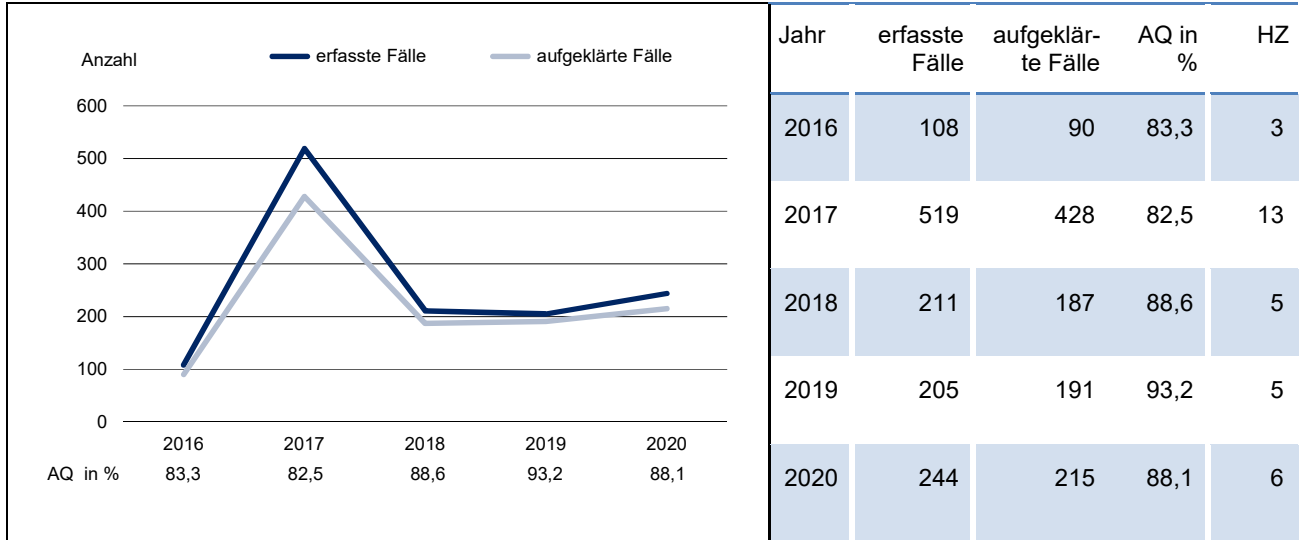

Vergewaltigung/sex. Nötigung und sex. Übergriff im bes. schw. Fall einschl. mit Todesfolge* – Freistaat Sachsen

Bevölkerungszahlen 2020

insgesamt: 4 071 971
männlich: 2 006 722
weiblich: 2 065 249

Kriminalitätsentwicklung