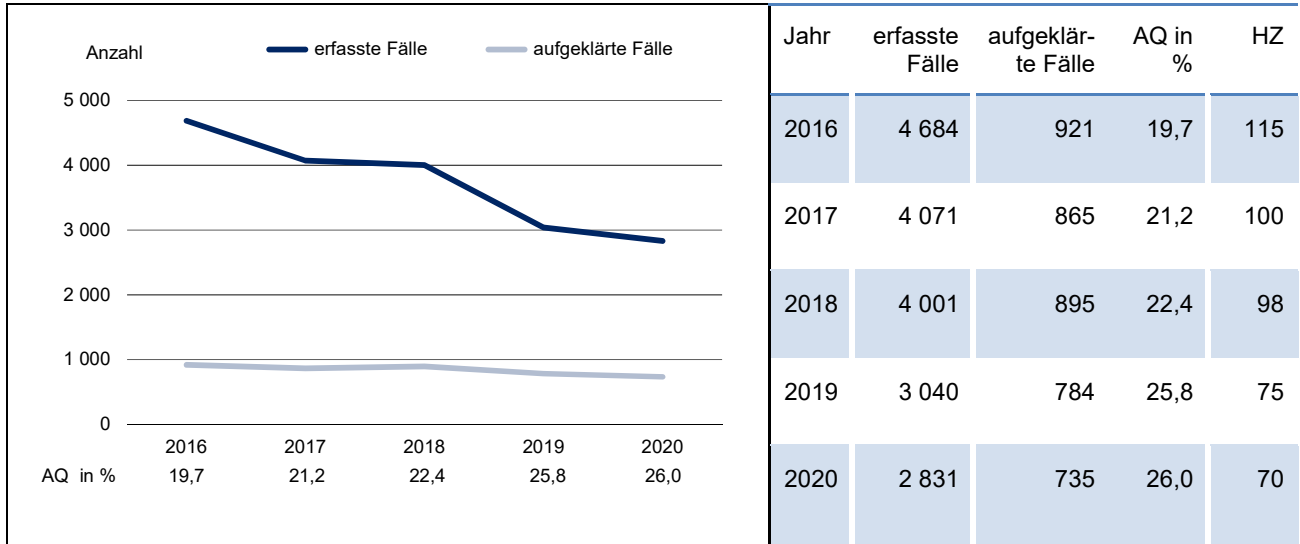

Wohnungseinbruchdiebstahl – Freistaat Sachsen

Bevölkerungszahlen 2020

insgesamt: 4 071 971
 männlich: 2 006 722
 weiblich: 2 065 249

erfasste Fälle 2016 - 2020

Kriminalitätsentwicklung

Tatverdächtige und Schaden