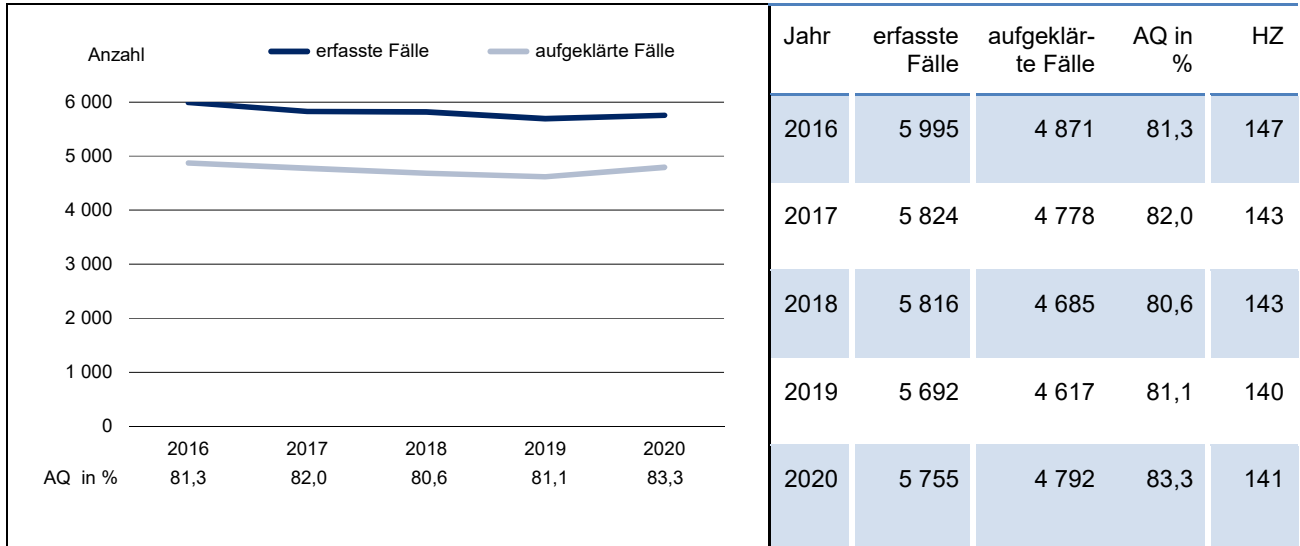

Gefährliche und schwere Körperverletzung – Freistaat Sachsen

Bevölkerungszahlen 2020

insgesamt: 4 071 971
männlich: 2 006 722
weiblich: 2 065 249

erfasste Fälle 2016 - 2020

Kriminalitätsentwicklung