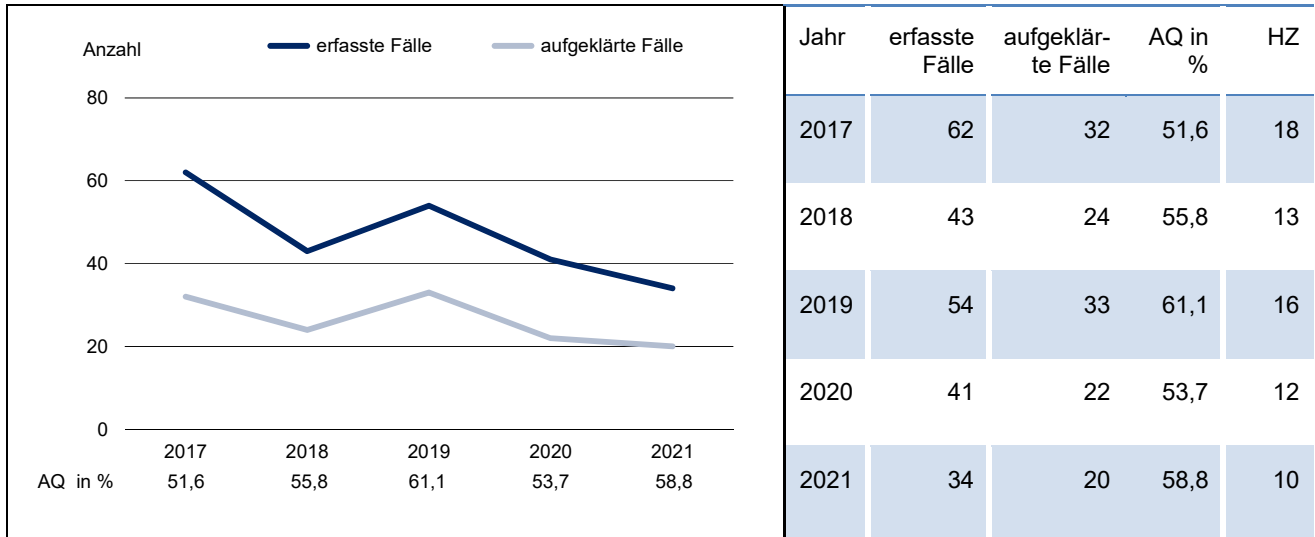

Diebstahl von Kraftwagen einschließlich unbefugten Gebrauchs – Erzgebirgskreis

Bevölkerungszahlen 2021

insgesamt: 331.917
 männlich: 162.445
 weiblich: 169.472

Kriminalitätsentwicklung

Tatverdächtige und Schaden