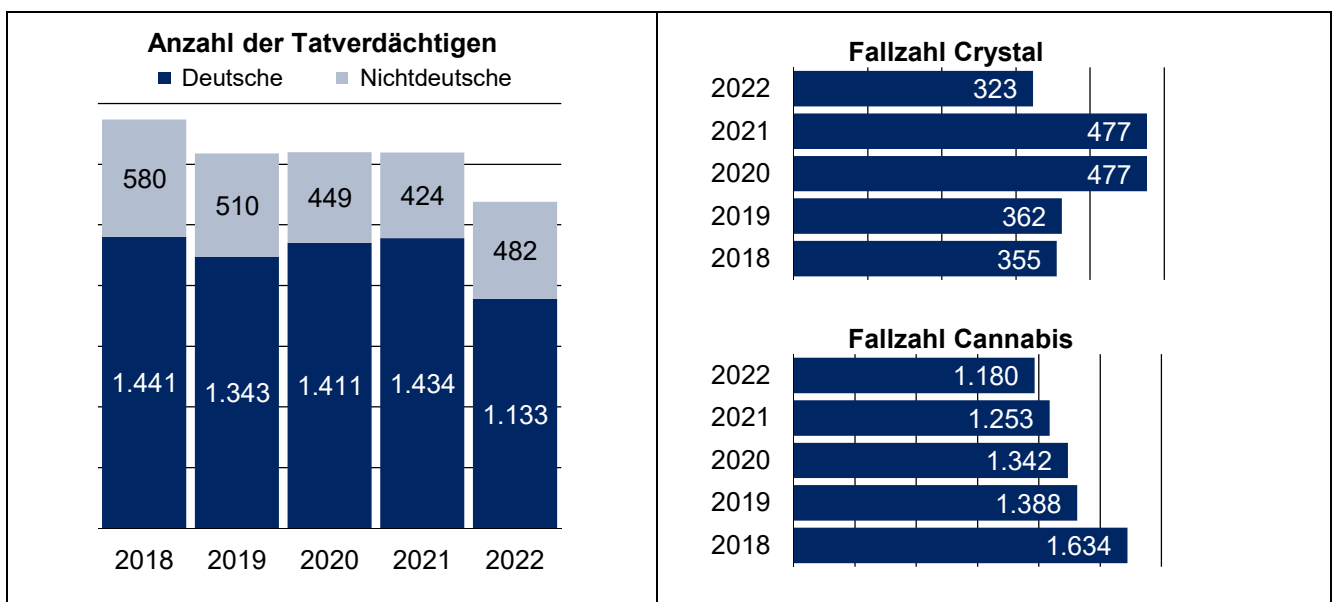

Rauschgiftdelikte (BtMG/NpSG*) – Dresden, Stadt

Bevölkerungszahlen 2022

insgesamt: 555.351
 männlich: 276.419
 weiblich: 278.932

Kriminalitätsentwicklung

Tatverdächtige sowie Fallzahl bei Verstößen mit Crystal/Cannabis insgesamt