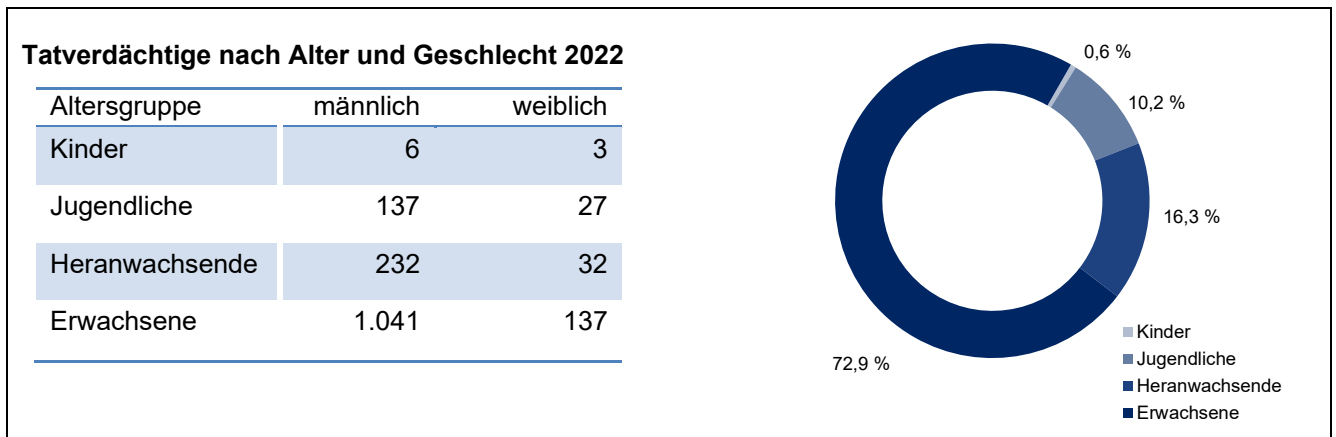

Rauschgiftdelikte (BtMG/NpSG*) – Dresden, Stadt

Bevölkerungszahlen 2022

insgesamt: 555.351
 männlich: 276.419
 weiblich: 278.932

Kriminalitätsentwicklung

Tatverdächtige sowie Fallzahl bei Verstößen mit Crystal/Cannabis insgesamt