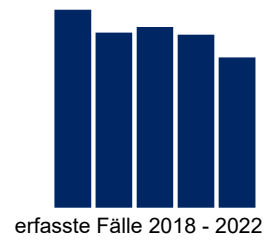

Rauschgiftdelikte (BtMG/NpSG*) – Dresden, Stadt

Bevölkerungszahlen 2022

insgesamt: 555.351
 männlich: 276.419
 weiblich: 278.932

Kriminalitätsentwicklung

Tatverdächtige sowie Fallzahl bei Verstößen mit Crystal/Cannabis insgesamt