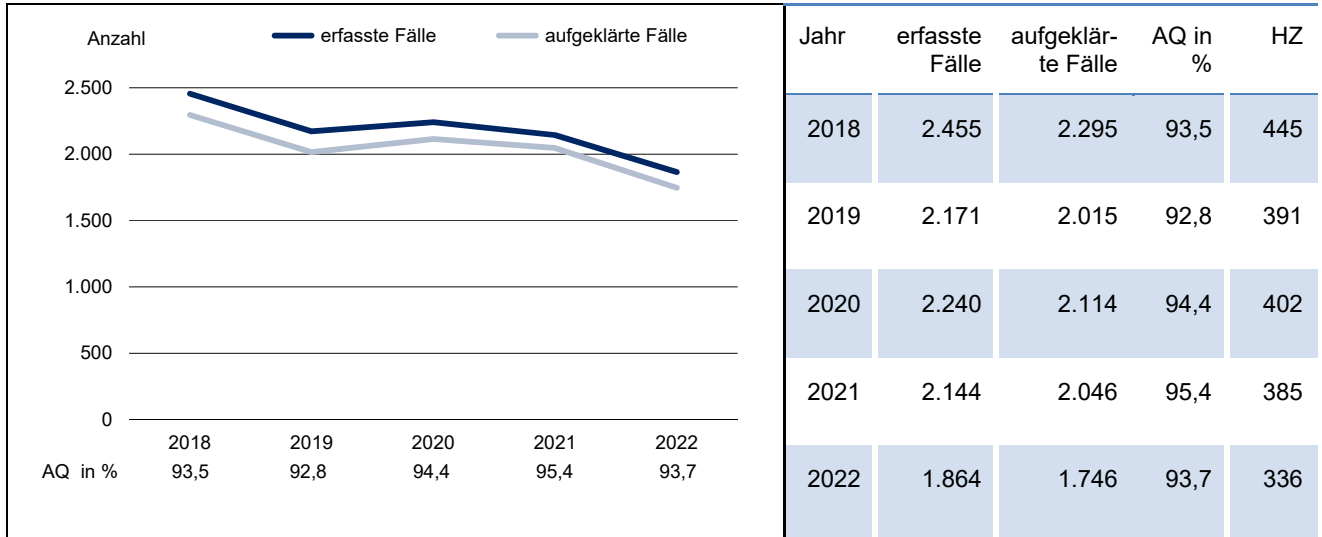

Rauschgiftdelikte (BtMG/NpSG*) – Dresden, Stadt

Bevölkerungszahlen 2022

insgesamt: 555.351
 männlich: 276.419
 weiblich: 278.932

Kriminalitätsentwicklung

Tatverdächtige sowie Fallzahl bei Verstößen mit Crystal/Cannabis insgesamt