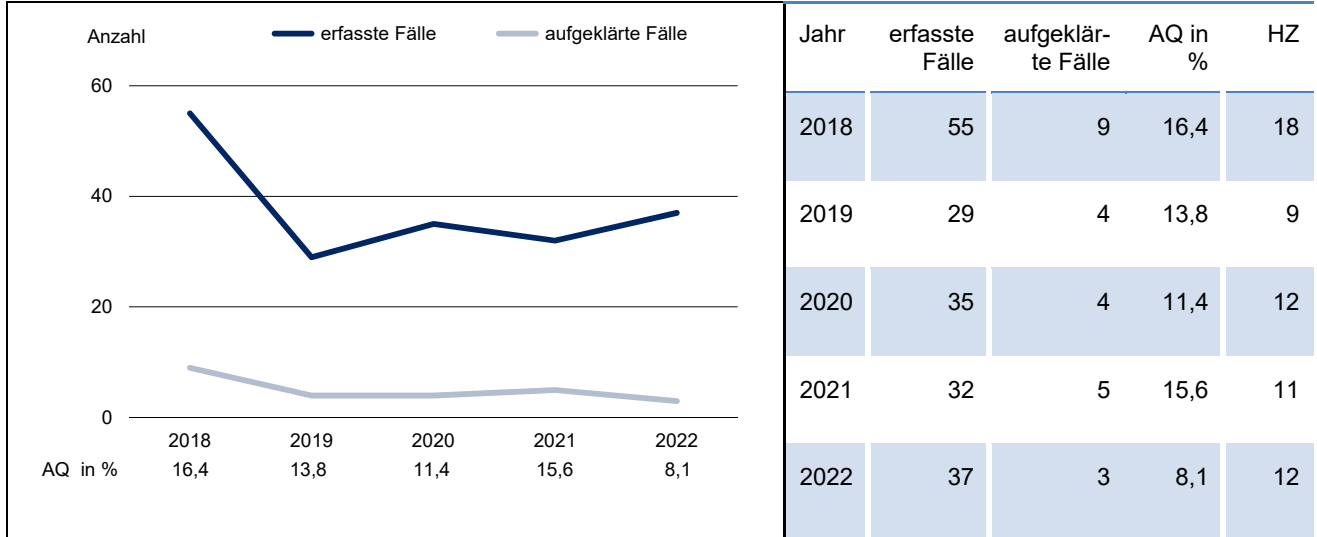

Kriminalitätsentwicklung