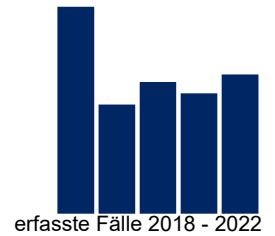

# Taschendiebstahl – LK Mittelsachsen

## Bevölkerungszahlen 2022

insgesamt: 299.329  
 männlich: 148.921  
 weiblich: 150.408