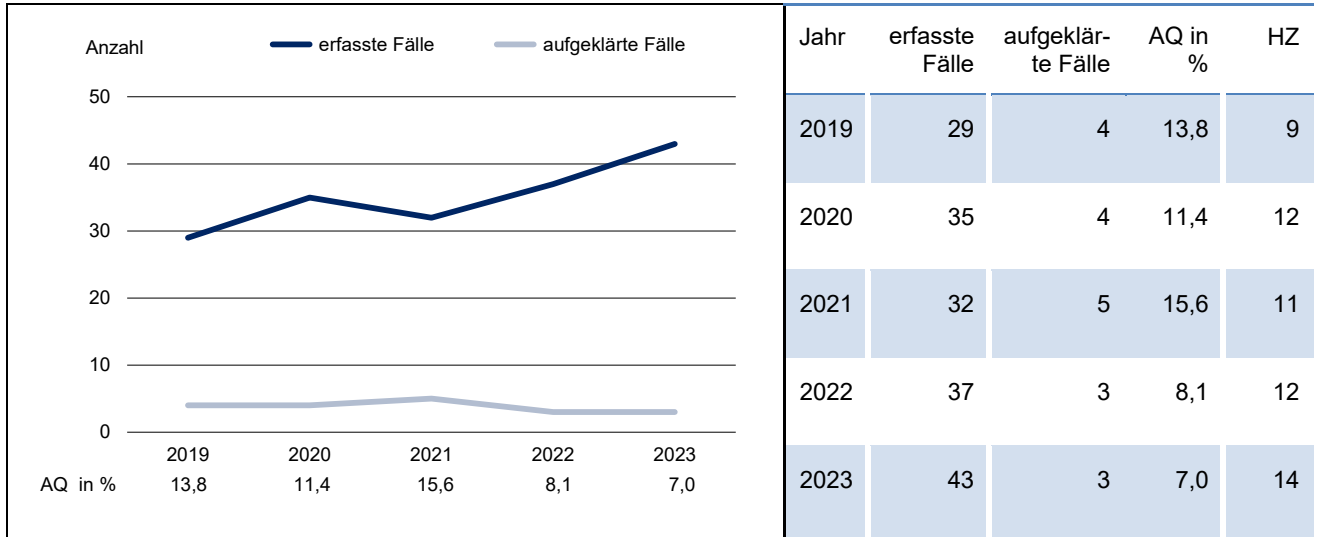

Taschendiebstahl – LK Mittelsachsen

Bevölkerungszahlen 2023

insgesamt: 300.639
 männlich: 149.223
 weiblich: 151.416

Kriminalitätsentwicklung

Tatverdächtige und Schaden