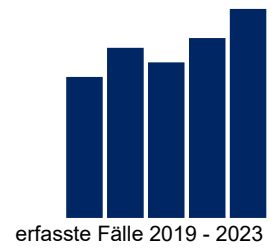

Taschendiebstahl – LK Mittelsachsen

Bevölkerungszahlen 2023

insgesamt: 300.639
 männlich: 149.223
 weiblich: 151.416

Kriminalitätsentwicklung

Tatverdächtige und Schaden