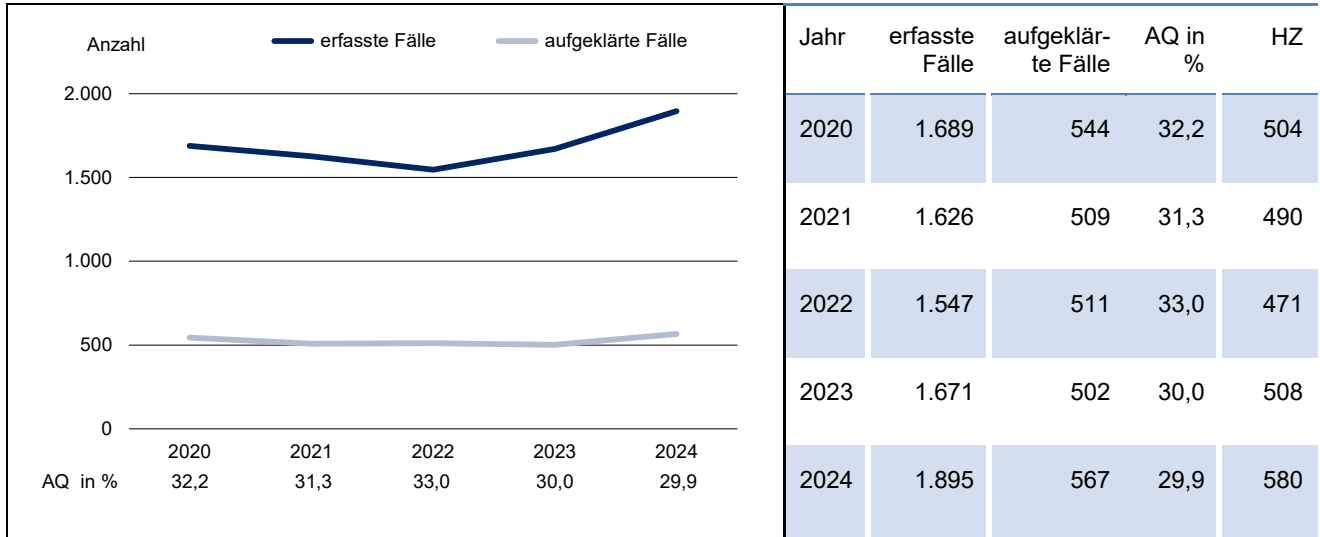

Sachbeschädigung – Erzgebirgskreis

Bevölkerungszahlen 2024

insgesamt: 326.896
 männlich: 160.158
 weiblich: 166.738

Kriminalitätsentwicklung

Tatverdächtige Sachbeschädigung/Fallzahl Graffiti