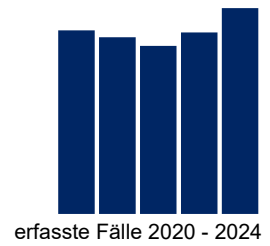

Sachbeschädigung – Erzgebirgskreis

Bevölkerungszahlen 2024

insgesamt: 326.896
 männlich: 160.158
 weiblich: 166.738

Kriminalitätsentwicklung

Tatverdächtige Sachbeschädigung/Fallzahl Graffiti