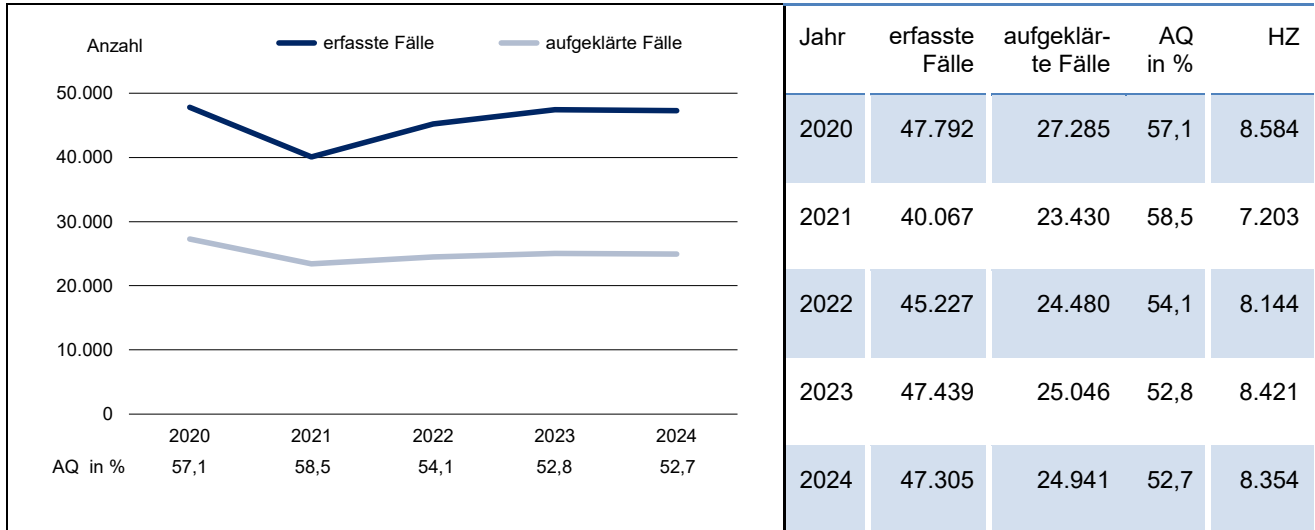

Kriminalitätsentwicklung