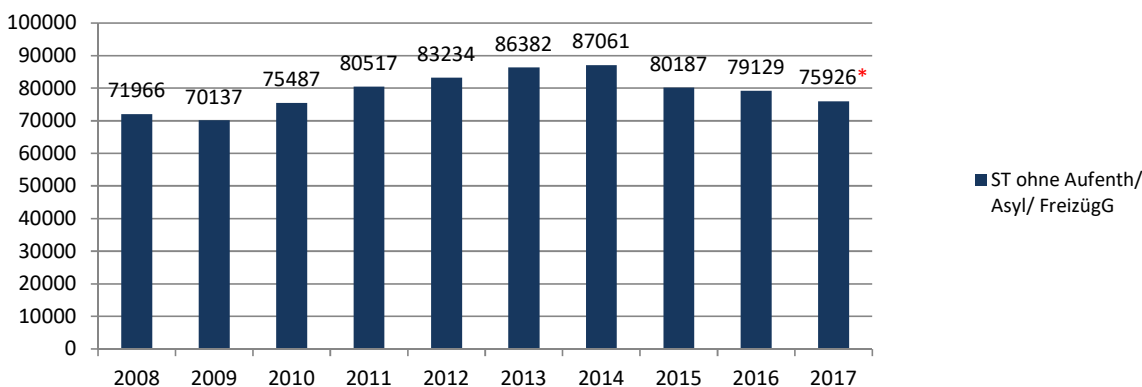

PKS Jahresstatistik - Überblick
Polizeidirektion gesamt
***ohne das Verfahren Infinus**

2017

		Januar - Dezember				
		2017	2016	+/-		in %
Straftaten insgesamt*	erfasste Fälle	80.040	84.411	- 4.371	-	5,2
	aufgeklärte Fälle	48.186	48.649	- 463	-	1,0
	Aufklärungsquote	60,2 %	57,6 %	+ 2,6		
	Tatverdächtige	28.781	29.989	- 1.208	-	4,0
	nichtdt. TV	9.565	10.398	- 833	-	8,0
Anteil nichtdt. TV	33,2 %	34,7 %	- 1,5			
Straftaten ohne Verstöße* gegen das AufenthG, AsylVFg und FreizügG/EU (Allgemeine Kriminalität)	erfasste Fälle	75.926	79.129	- 3.203	-	4,0
	aufgeklärte Fälle	44.145	43.412	+ 733	+	1,7
	Aufklärungsquote	58,1 %	54,9 %	+ 3,2		
	Tatverdächtige	25.366	25.248	+ 118	+	0,5
	nichtdt. TV	6.167	5.677	+ 490	+	8,6
Anteil nichtdt. TV	24,3 %	22,5 %	+ 1,8			
Erfasste Fälle nach Straftatenobergruppen						
(0*) Straftaten gegen das Leben		39	33	+ 6	+	18,2
(1*) Straftaten gegen die sexuelle Selbstbest.		719	526	+ 193	+	36,7
(2*) Rohheitsdelikte/Straftaten gg. d. pers. Freiheit		7.747	8.115	- 368	-	4,5
(3*) Diebstahl ohne erschwerende Umstände		16.091	16.546	- 455	-	2,7
(4*) Diebstahl unter erschwerenden Umständen		15.201	18.160	- 2.959	-	16,3
(5*) Vermögens- und Fälschungsdelikte*		16.976	17.239	- 263	-	1,5
(6*) Sonstige Straftaten nach dem StGB		14.222	14.666	- 444	-	3,0
(7*) Straftaten gegen strafrechtliche Nebengesetze		9.045	9.126	- 81	-	0,9
Erfasste Fälle nach Bereichen						
Rauschgiftkriminalität		3.728	2.706	+ 1.022	+	37,8
Gewaltkriminalität		2.055	2.139	- 84	-	3,9
Wirtschaftskriminalität*		942	597	+ 345	+	57,8
Computerkriminalität		1.050	713	+ 337	+	47,3
Umweltkriminalität		244	200	+ 44	+	22,0
Straßenkriminalität		13.732	15.356	- 1.624	-	10,6
Graffiti insgesamt		2.143	2.104	+ 39	+	1,9

Entwicklung der Allgemeinen Kriminalität von 2008 bis 2017

Entwicklung der Straftaten gegen ausländerrechtliche Bestimmungen von 2008 bis 2017